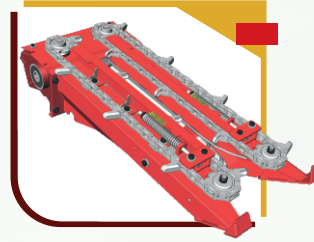

### Caixa de transmissão

Com fixação tipo algaema. Caixa totalmente rolamentada, com engrenagens banhadas a óleo, aumentando a vida útil do equipamento.

### Eixo 100% sextavado

Eixo da caixa de transmissão com sextavado interno em toda extensão, com isso não marca o eixo e evita quebras do mesmo.

### Rotação da Linha

Linha mais longa que possibilita trabalhar com rotações mais baixas, conduzindo melhor a planta.

Sistema de parafuso e mola tensora para esticamento das correntes recolhedoras.

### Rolo leve e mancalizado

Rolo recolhedor super leve com mancalização rolamentada na extremidade. Aletas parafusadas de fácil substituição, e baixo custo de manutenção.