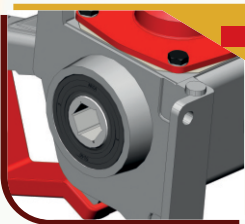

### Transmissão lateral

Caixa de transmissão lateral banhada a óleo para maior durabilidade da corrente de acionamento e redução da manutenção.

### Caixa de transmissão

Com fixação tipo algaema. Caixa totalmente rolamentada, com engrenagens banhadas a óleo, aumentando a vida útil do equipamento.

### Eixo 100% sextavado

Eixo da caixa de transmissão com sextavado interno em toda extensão, com isso não marca o eixo e evita quebras do mesmo.

### Rolo leve e mancalizado

Rolo recolhedor super leve com mancalização rolamentada na extremidade. Aletas parafusadas de fácil substituição, e baixo custo de manutenção.