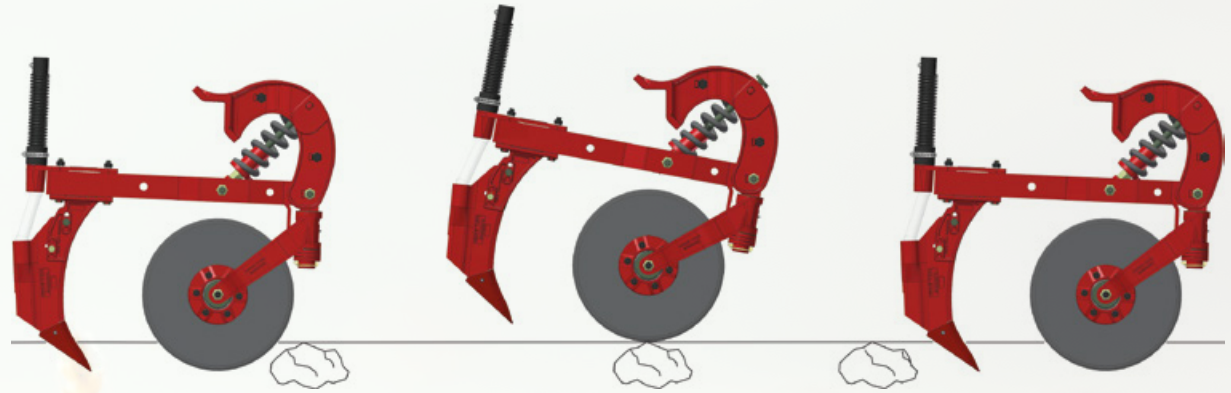

### Relação de transmissão

Através da combinação de rodas dentadas, com opção de troca através do pente de rodas afixadas no chassi, sem necessidade do uso de ferramentas. (figuras 1 e 2)

### Fertisystem

Dosador com rosca sem fim com sistema de transbordo, gerando melhor uniformidade na distribuição. Sistema auto-lubrificante e componentes anti-corrosivos. Fácil manutenção (sem uso de ferramentas).

### Rosca sem fim

Eixo rotativo com rosca sem fim em aço mola, com carcaça de polímero revestido internamente.

## Exclusivo sistema Pula Pedra®

PA Pantográfica

Ouvindo a necessidade de diversos produtores que cultivam terrenos pedregosos, a VENCE TUDO desenvolveu o mais eficiente sistema de penetração e ataque ao solo. Batizado e patenteado de PULA PEDRA, nome simples, que exemplifica de forma prática seu funcionamento se tornou indispensável para um plantio uniforme e muito mais eficiente. O PULA PEDRA diminui significativamente as quebras e paradas, comuns nestas situações de solos, reduzindo o tempo e os custos no plantio.