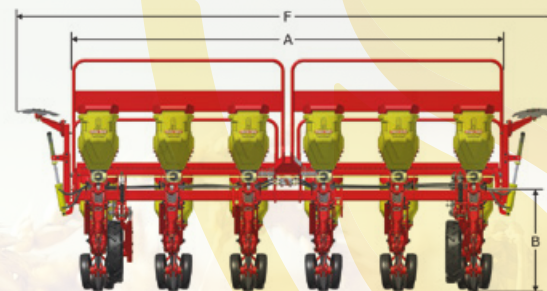

Características	PA 3000		PA 5000			PA 6000				PA 6000 ESPECIAL		PA 7000			
	3	2	5	4	3	6	5	4	3	6	7	6	5	4	
Nº de linhas	45	45	45	50	65	45	45	65	85	6	45	45	60	75	
Espaçamentos em cm	60	50		55	70		50	70	90			50	65	80	
	65	55		60	75		55	75				55	70	85	
	70	60			80		60	80						90	
		65			85						70				
		70			90										
Capacidade Sementes	Total	Linha	Total	Linha		Total	Linha			Total	Linha	Total	Linha		
	75kg / 93l.	25kg / 31l.	125kg / 155l.	25kg / 31l.		150kg / 186l.	25kg / 31l.			150kg / 186l.	25kg / 31l.	175kg / 217l.	25kg / 31l.		
Cap. Fertilizantes	215kg / 192l.	72kg / 64l.	358kg / 320l.	72kg / 64l.		430kg / 384l.	72kg / 64l.			430kg / 384l.	72kg / 64l.	500kg / 445l.	72kg / 64l.		
Peso Aprox. (kg)	790	620	1.200	1.030	860	1350	1180	1010	840	1490	1710	1380	1210	1040	
Potência Trator (cv)	40 à 55		56 à 70			65 à 80				75 à 90		70 à 90			
Pneus	500/6-12 / 18 lbs/pol														

* Nestes espaçamentos será necessário o deslocamento da linha com interferência na travessa de + ou - 2 cm para a esquerda ou direita.

* Espaçamentos mínimo entre rodados =45cm

PA PANTOGRÁFICA

MODELO	A	B	C	D	E	F
PA 3000	1842	939	2165	1976	1544	-
PA 5000	2242	939	2165	1976	1544	-
PA 6000	2842	939	2165	1976	1544	3840
PA 6000 ESPECIAL	4022	939	2165	1976	1544	5020
PA 7000	3242	939	2165	1976	1544	-
						Dimensões em mm.

As informações contidas neste impressão estão sujeitas a variações. Pesos, dimensões e especificações são apenas aproximados e as ilustrações não refletem sua condição standard. Para obtenção de informações exatas sobre qualquer modelo em particular, consulte nosso departamento responsável.

Indústria de Implementos Agrícolas
Vence Tudo Importação e Exportação LTDA

Rod RS 223 Km 53 - Área Industrial
Ibirubá, RS - Brasil

VIT SAC (54) 3324-8005
vendas@vencetudo.ind.br

www.vencetudo.ind.br

f /vencetudo @industriavencetudo You Tube /industriavencetudo