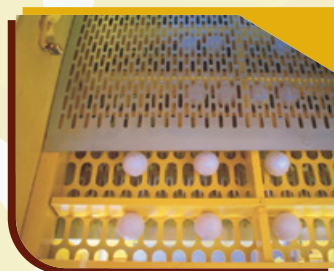

■ Peneiras auto-limpantes

Possuem um exclusivo sistema de esferas de borracha que mantêm a peneira limpa o tempo todo, evitando paradas e possíveis embuchamentos, gerando maior rendimento e produtividade na sua propriedade.