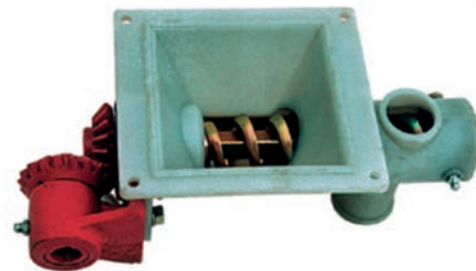

Reservatório de sementes

Individual, em polietileno resistente (anticorrosivo), com grande capacidade de carga.

Regulagem de profundidade e compactação

A regulagem de profundidade e compactação dos limitadores é feita sem a necessidade do uso de ferramentas.

Dosador de sementes:

Discos horizontais perfurados para diferentes culturas permitindo qualidade e eficiência no plantio.

Plataforma de acesso

Vazada proporcionando perfeitas condições de operação e abastecimento, facilitando o acesso e agilizando o trabalho.

A PA Pantográfica está adequada a todas as normas de segurança da NR12.

Opcionais dosador de fertilizantes

Fertisystem

Dosador com rosca sem fim com sistema de transbordo, gerando melhor uniformidade na distribuição. Sistema auto-lubrificante e componentes anti-corrosivos. Fácil manutenção (sem uso de ferramentas).

Rosca sem fim

Eixo rotativo com rosca sem fim em aço mola, com carcaça de polímero revestido internamente.

Exclusivo sistema Pula Pedra®

PA Pantográfica

Ouvindo a necessidade de diversos produtores que cultivam terrenos pedregosos, a VENCE TUDO desenvolveu o mais eficiente sistema de penetração e ataque ao solo. Batizado e patenteado de PULA PEDRA, nome simples, que exemplifica de forma prática seu funcionamento se tornou indispensável para um plantio uniforme e muito mais eficiente. O PULA PEDRA diminui significativamente as quebras e paradas, comuns nestas situações de solos, reduzindo o tempo e os custos no plantio.