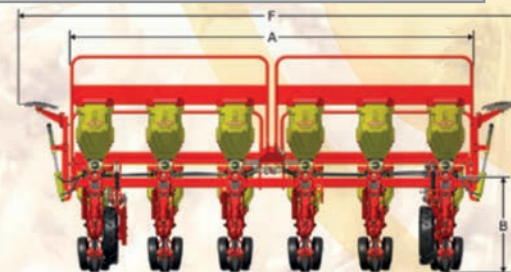

ESPECIFICAÇÕES TÉCNICAS PA PANTOGRÁFICA - SÉRIE OURO

Características	PA 3000		PA 5000			PA 6000				PA 6000 ESPECIAL	PA 7000				
	3	2	5	4	3	6	5	4	3	6	7	6	5	4	
Nº de linhas	3	2	5	4	3	6	5	4	3	6	7	6	5	4	
Espaçamentos em cm	45	45	45	45	65	45	45	65	85	70	45	45	60	75	
	60	50		50	70		50	70	90		50	65	80		
	65	55		55	75		55	75			55	70	85		
	70	60		60	80		60	80					90		
					85										
					90										
Capacidade Sementes (Por linha)	38 kg		38 kg			38 kg		38 kg		38 kg		38 kg			
Cap. Fertilizantes (por linha)	85 kg		85 kg			85 kg		85 kg		85 kg		85 kg			
Peso Aprox. (kg)	790	620	1.200	1.030	860	1350	1180	1010	840	1490	1710	1380	1210	1040	
Potência Trator (cv)	40 à 55		56 à 70			65 à 80				75 à 90		70 à 90			
Pneus	500/6-12 / 18 lbs/pol														
* Nestes espaçamentos será necessário o deslocamento da linha com interferência na travessa de + ou - 2 cm para a esquerda ou direita.															
* Espaçamentos mínimo entre rodados =45cm															

PA PANTOGRÁFICA						
MODELO	A	B	C	D	E	F
PA 3000	1842	939	2165	1976	1544	-
PA 5000	2240	939	2165	1976	1544	2400
PA 6000	2842	939	2165	1976	1544	3840
PA 6000 ESPECIAL	4022	939	2165	1976	1544	5020
PA 7000	3242	939	2165	1976	1544	-
					Dimensões em mm.	

especificações são apenas aproximadas e as ilustrações não refletem sua condição standard. Para obtenção de informações exatas sobre qualquer modelo em particular, consulte nosso departamento responsável.