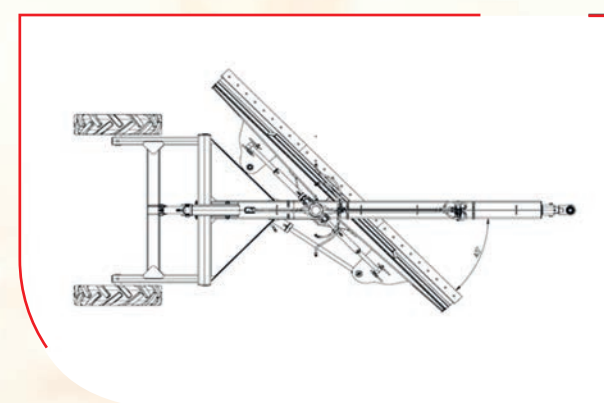

MULTIPLAN

PLAINA AGRÍCOLA TRASEIRA DE ARRASTO

VENCE TUDO®

Para os mais diversos serviços, a Multiplan 6000 possui um excelente desempenho além da praticidade de operação. É equipada com lâmina reversível com alto poder de corte. Possui engate com giro livre, regulável, de fácil acoplamento ao trator. Pode ser configurada com giro horizontal mecânico ou na opção de giro da lâmina totalmente hidráulico, que acompanha uma válvula elétrica de série, possibilitando que o operador selecione o movimento vertical e horizontal da lâmina em uma só alavanca do comando, através de uma caixa de controle. Nesta opção toda a operação é realizada pelo comando, facilitando e aumentando a agilidade do trabalho.

GIRO MECÂNICO

GIRO HIDRÁULICO

ESPECIFICAÇÕES TÉCNICAS

Comprimento Total	6,05 metros	Potência máxima do trator	75 à 140 cv
Largura externa do rodado com pneus	2,4 metros	Navalha	Reversível
Largura da lâmina	4,0 metro	Giro horizontal da lâmina	90°
Altura da lâmina	680 mm	Giro vertical da lâmina	25°
Peso total com pneus	1.500kg	Velocidade de trabalho	2 a 6 km/h
Peso máximo adicional	900 kg	Comando Hidráulico do trator	Duplo
		Pneus	9.5" x 24"