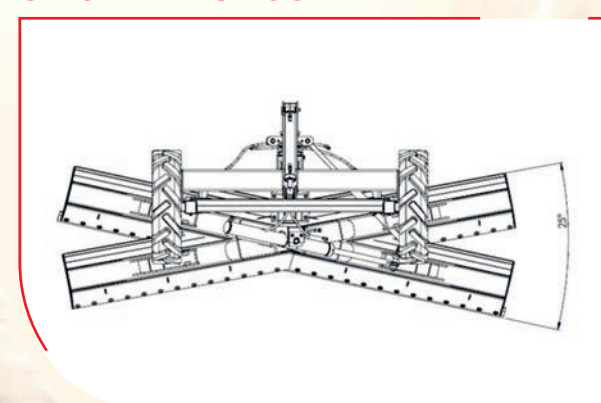

MULTIPLAN

PLAINA AGRÍCOLA TRASEIRA DE ARRASTO

VENCE TUDO®

Para os mais diversos serviços, a Multiplan 6000 possui um excelente desempenho além da praticidade de operação. É equipada com lâmina reversível com alto poder de corte. Possui engate com giro livre, regulável, de fácil acoplamento ao trator. Pode ser configurada com giro horizontal mecânico ou na opção de giro da lâmina totalmente hidráulico, que acompanha uma válvula elétrica de série, possibilitando que o operador selecione o movimento vertical e horizontal da lâmina em uma só alavanca do comando, através de uma caixa de controle. Nesta opção toda a operação é realizada pelo comando, facilitando e aumentando a agilidade do trabalho.

GIRO MECÂNICO

GIRO HIDRÁULICO

ESPECIFICAÇÕES TÉCNICAS

Comprimento Total	6,05 metros	Potência máxima do trator	75 à 140 cv
Largura externa do rodado com pneus	2,4 metros	Navalha	Reversível
Largura da lâmina	4,0 metro	Giro horizontal da lâmina	90°
Altura da lâmina	680 mm	Giro vertical da lâmina	25°
Peso total com pneus	1.500kg	Velocidade de trabalho	2 a 6 km/h
Peso máximo adicional	900 kg	Comando Hidráulico do trator	Duplo
		Pneus	9.5" x 24"