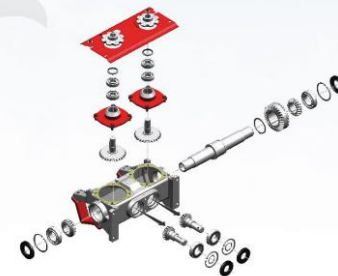

A tecnologia SPEED ROLL® conta com 16 navalhas AFIMAXX® auto-afiantes, o que garante uma maior durabilidade e resistência para o conjunto.

Tecnologia que garante **resultados no campo**

“Menos palha com maior
velocidade. Esta sem
dúvida é a principal
característica do sistema
SPEED ROLL®”

▪ Speed Roll® e Sistema com 16 navalhas AFIMAXX® auto-afiantes.

▪ AFIMAXX® presente nas navalhas do rolo garantindo maior vida útil para o conjunto.

▪ Substituição individual das navalhas do rolo.

▪ Caixa de transmissão 100% rolamentada e banhada a óleo.