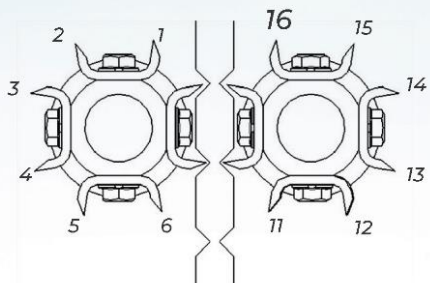

A tecnologia SPEED ROLL® conta com 16 navalhas AFIMAXX® auto-afiantes, o que garante uma maior durabilidade e resistência para o conjunto.

Tecnologia que garante **resultados no campo**

“Menos palha com maior
velocidade. Esta sem
dúvida é a principal
característica do sistema
SPEED ROLL®”