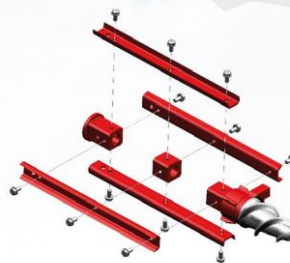

—
Corte parcial
na cana do
Milho

—
Minimiza os
danos contra os
pneus da
colheitadeira

—
Permite a
colheita em
sistema ILP
(integração
lavoura-pecuária)

—
Qualidade no
acabamento da
palhada na
lavoura, facilita o
plantio direto e
acelera a
disponibilidade de
nutrientes para a
próxima cultura.

A tecnologia SPEED ROLL® conta com 16 navalhas AFIMAXX® auto-afiantes, o que garante uma maior durabilidade e resistência para o conjunto.

Tecnologia que garante **resultados no campo**

“Menos palha com maior
velocidade. Esta sem
dúvida é a principal
característica do sistema
SPEED ROLL®”

▪ Speed Roll® e Sistema com 16 navalhas AFIMAXX® auto-afiantes.

▪ AFIMAXX® presente nas navalhas do rolo garantindo maior vida útil para o conjunto.

▪ Substituição individual das navalhas do rolo.

▪ Caixa de transmissão 100% rolamentada e banhada a óleo.