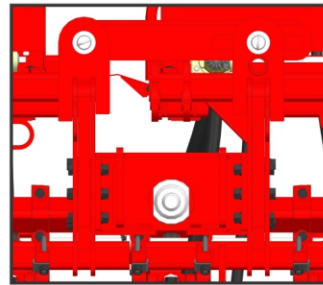

### Sistema de Esgote

Reservatório da caixa suspensa com sistema de esgoto, que facilita o processo de limpeza total da semente em seu interior.

### Cabo Flexível

Opcional, para transmissão da linha de semente nas configurações pneumáticas, de fácil instalação e sem necessidade de lubrificação.

### Dosadores de Fertilizantes

Dosadores de precisão com deposição através de rosca sem fim, garantindo uniformidade na distribuição do fertilizante nas mais diversas situações de terreno.

14° DE ARTICULAÇÃO PARA CIMA