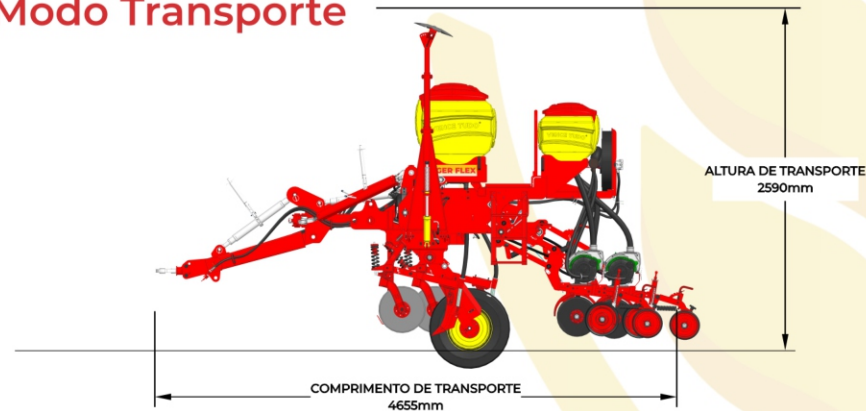

Modo Transporte