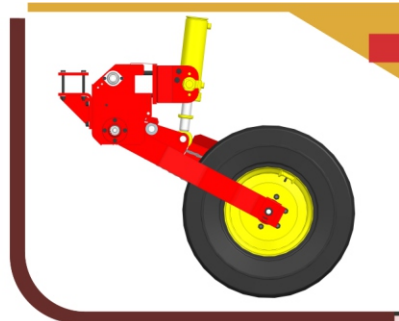

### Cabeçalho

Possui ponteira giratória. Além disso, o nivelamento da semeadora é através de tirantes reguladores.

### Troca Rápida (TR)

Regulagem de semente e fertilizante, através da troca de engrenagens, sem necessidade do uso de ferramentas.

Tabela de dosagens na tampa da caixa de transmissão.

### Linhas de Ataque ao Solo

Desencontradas (320mm) proporcionando maior fluxo de palhada.

### Rodados

Acionados por cilindros de levante independentes que proporcionam melhor nivelamento da máquina em qualquer tipo de solo.