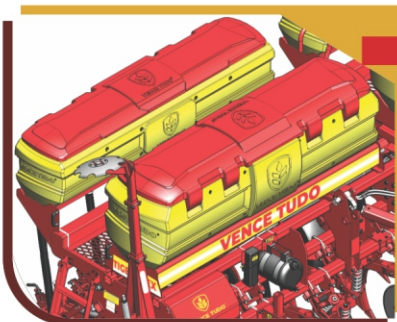

## Série 02

Semeadora Adubadora  
de Arrasto

11200 | 13200 | 15200

### Cabeçalho

Possui ponteira giratória. Além disso, o nivelamento da semeadora é através de tirantes reguladores.

### Troca Rápida (TR)

Regulagem de semente e fertilizante, através da troca de engrenagens, sem necessidade do uso de ferramentas.

Tabela de dosagens na tampa da caixa de transmissão.