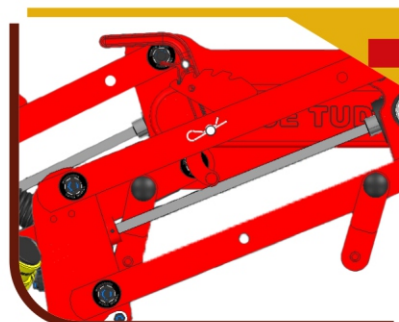

Eixo de Transmissão

Posicionado no centro da linha, evitando que restos de cultura possam interferir no bom funcionamento do mesmo.