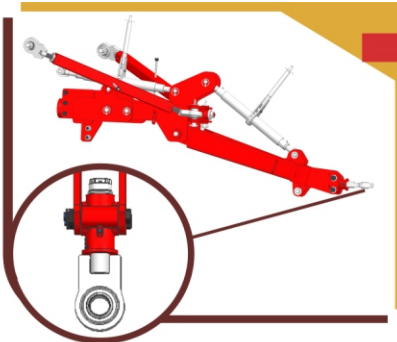

# Tiger Flex

## Série 02

Semeadora Adubadora  
de Arrasto

11200 | 13200 | 15200

### Cabeçalho

Possui ponteira giratória. Além disso, o nivelamento da semeadora é através de tirantes reguladores.

### Troca Rápida (TR)

Regulagem de semente e fertilizante, através da troca de engrenagens, sem necessidade do uso de ferramentas.

Tabela de dosagens na tampa da caixa de transmissão.