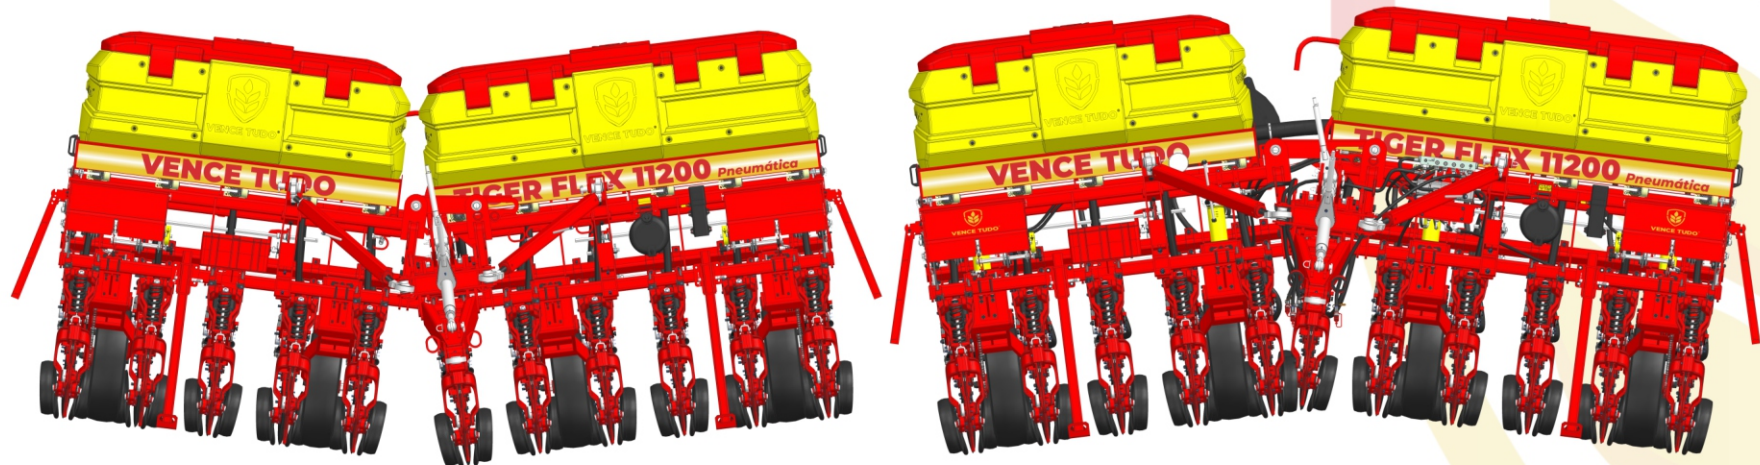

14° DE ARTICULAÇÃO PARA CIMA

14° DE ARTICULAÇÃO PARA BAIXO

Caixa de Transmissão adubo/semente independente em cada módulo

Devido a articulação e a pantografia do chassi cada módulo trabalha com transmissão de adubo e semente independente reduzindo assim a incidência de falhas.