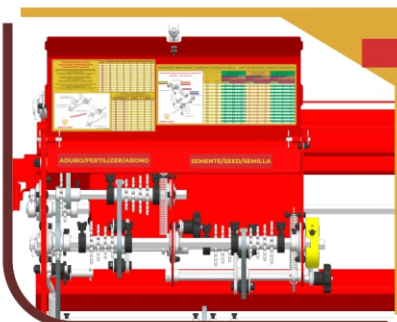

### Cabeçalho

Possui ponteira giratória. Além disso, o nivelamento da semeadora é através de tirantes reguladores.

### Troca Rápida (TR)

Regulagem de semente e fertilizante, através da troca de engrenagens, sem necessidade do uso de ferramentas.

Tabela de dosagens na tampa da caixa de transmissão.