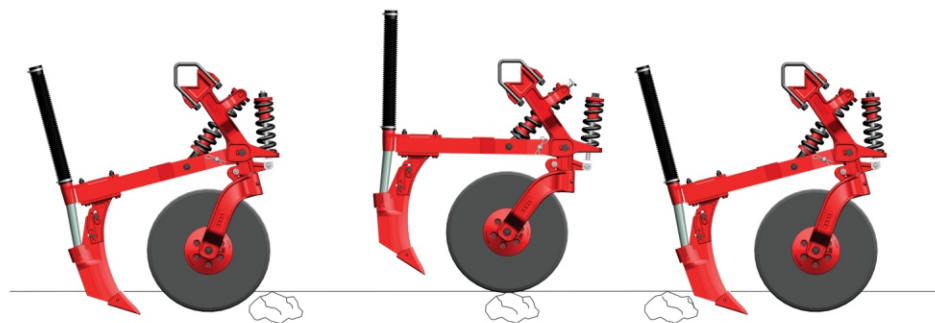

### Dosadores de Fertilizantes

Dosadores de precisão com deposição através de rosca sem fim, garantindo uniformidade na distribuição do fertilizante nas mais diversas situações de terreno.

14° DE ARTICULAÇÃO PARA CIMA

BATENTE  
ARTICULAÇÃO

14° DE ARTICULAÇÃO PARA BAIXO

## Exclusivo sistema Pula Pedra®

Tiger Flex - Dois Módulos

Sentindo a necessidade de diversos produtores que cultivam terrenos pedregosos, a VENCE TUDO desenvolveu o mais eficiente sistema de penetração e ataque ao solo. Batizado e patenteado de PULA PEDRA, nome simples, que exemplifica de forma prática seu funcionamento indispensável para um plantio uniforme e muito mais eficiente, garantindo melhor germinação e evitando significativamente as quebras e paradas, comuns nestas situações de solos, reduzindo tempo e gastos no plantio.

## A maior opção de ataque ao solo

Conjunto de linha independente com disco de corte liso de 18" ou 20" e sulcador haste facão, para incorporar o fertilizante.

Conjunto de linha independente com disco de corte liso de 18" ou 20" e disco turbo de 18".