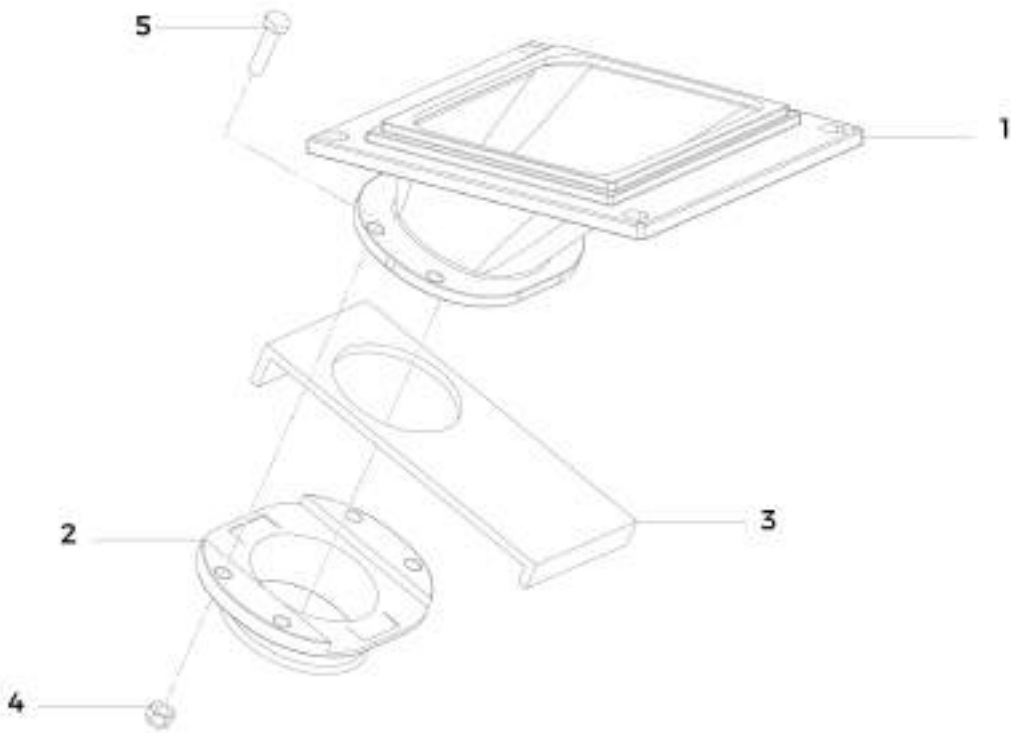

AB SEED DRIVER

Item	Code	Name	Amount
1	900100383	NOZZLE	1
2	900100381	COUPLING	1
3	900100382	SLIDING COVER	1
4	920110601	HEX LOCK NUT M6x1.0 DIN EN ISO 10511 ZFP	4
5	901305025	HEX BOLT M6x1.0x25 DIN 933 8.8 ZFP	4