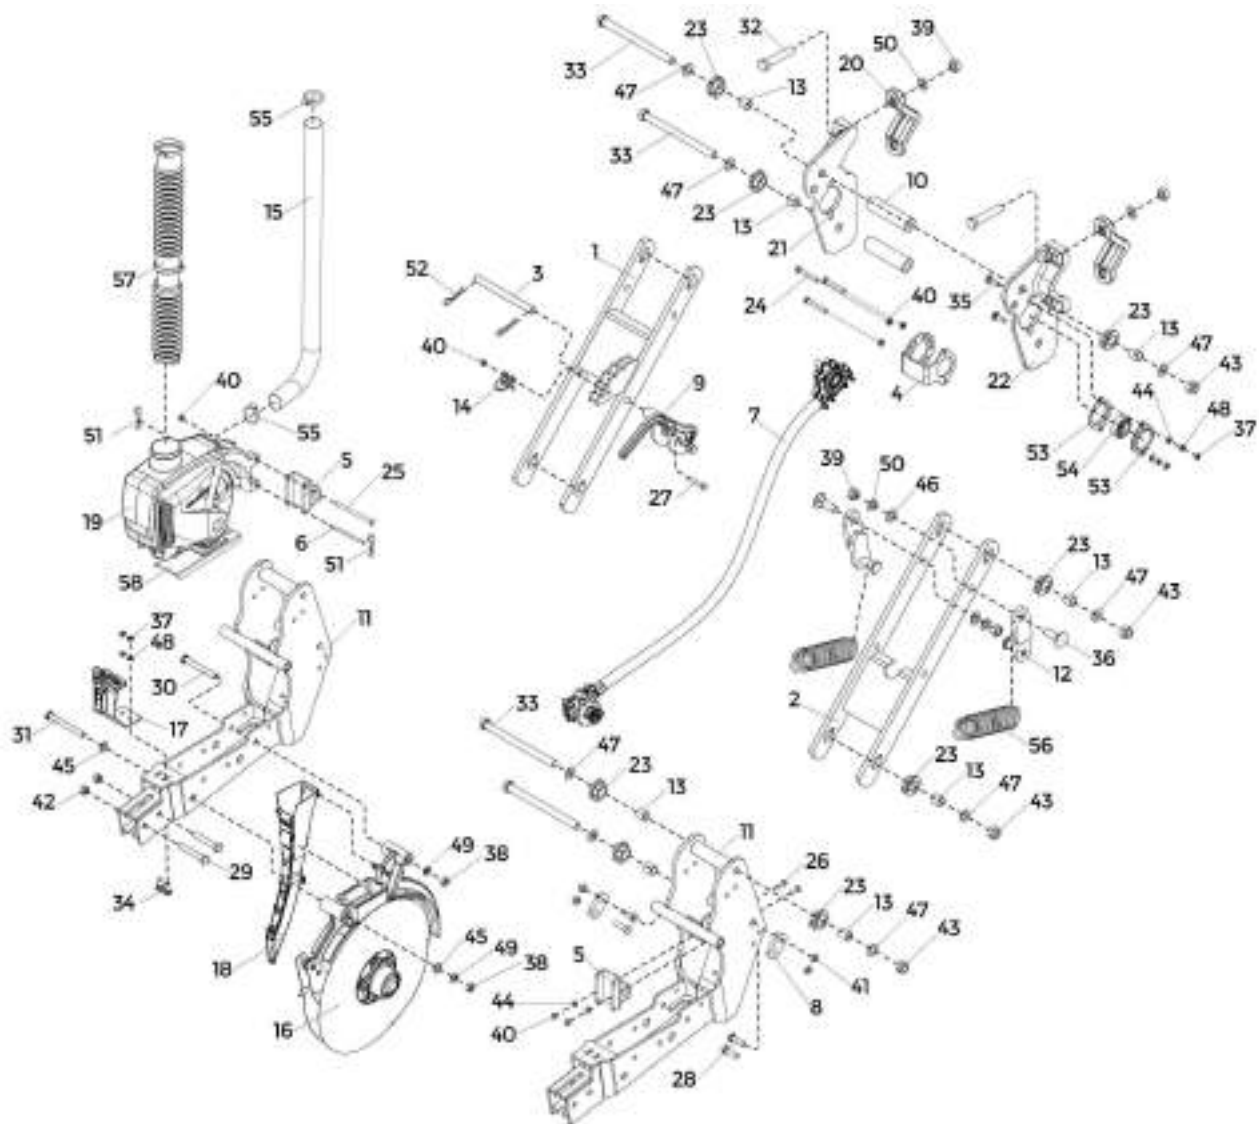

AB SELENIUM SEED ROW ELLIOT CABLE

Item	Code	Name	Amount
50	921050016	SPRING LOCK WASHER B16 DIN 127 ZFP	6
51	922051236	LOCK PIN R 3.0x45 ZCA	2
52	922051242	LOCK PIN R 3.0x60 ZCA	2
53	926030501	OVAL FLANGE 25MM	2
54	927210501	HEX BEARING 7/8" SK014 205 KRRB AH02	1
55	931020351	AUGER CLAMP 38-51 (9mm)	2
56	936002036	TENSOR SPRING Ø 54 x 222.7 mm	2
57	052701	AB SEED FALL	1
58	044841	LINING	1