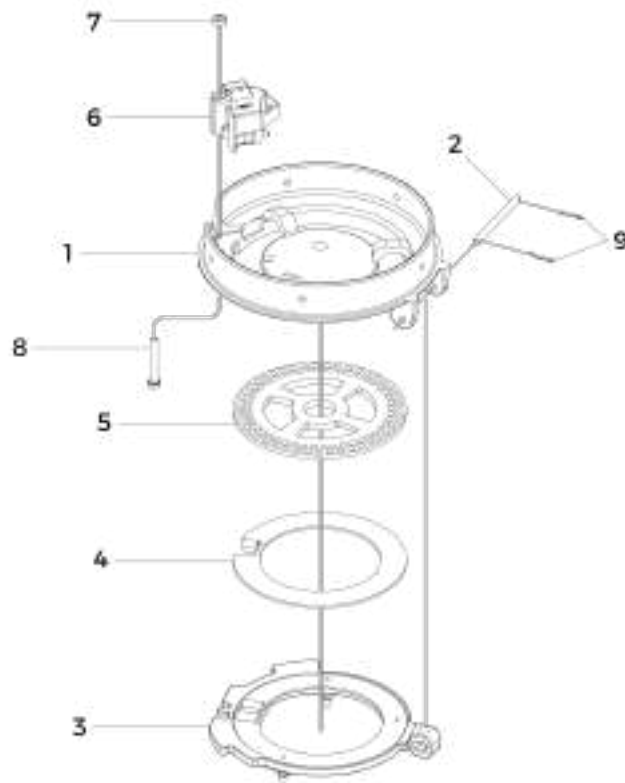

AB SOYBEAN DISTRIBUTOR

Item	Code	Name	Amount
1	080042002	SEED RESERVOIR PLATE	1
2	200042001	PIN	1
3	34530600	AB BASE RING	1
4	200042004	ADJUSTING RING	1
5	900100006	SOYBEAN DISK 90 HOLES Ø8 - GREY	1
6	200043000	AB SOYBEAN DISTRIBUTOR	1
7	920000801	HEX NUT M8x1.25 DIN 934 ZFP	1
8	901308055	HEX BOLT M8x1.25x55 DIN 931 8.8 ZFP	1
9	922171216	COTTER PIN 3x20 DIN 94 ZCA	2