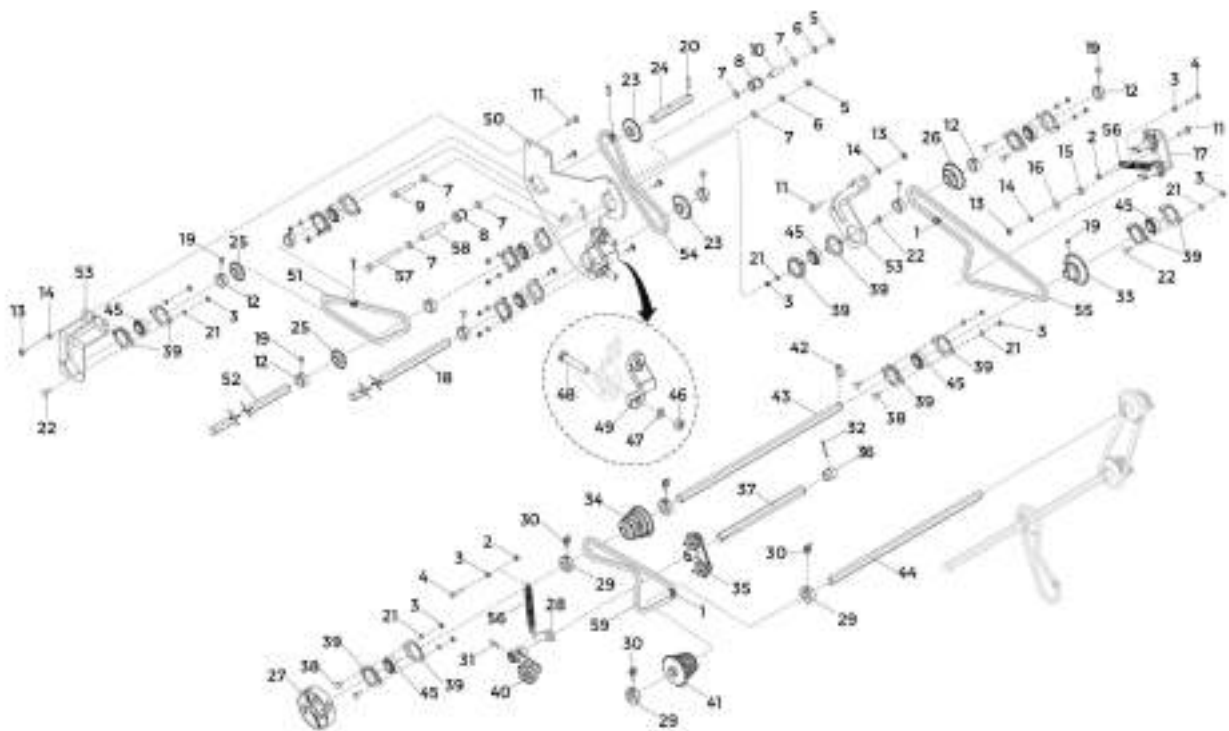

029652-SEED

Item	Code	Name	Amount
1	925160400	UNION ASA 40	4
2	920110809	HEX LOCK NUT M8x1.25 DIN 985 10.9 ZFB	2
3	920000801	HEX NUT M8x1.25 DIN 934 ZFP	20
4	901309045	HEX BOLT M8x1.25x45 DIN 933 8.8 ZFP	2
5	920001201	HEX NUT M12x1.75 DIN 934 ZFP	2
6	921050012	SPRING LOCK WASHER B12 DIN 127 ZFP	2
7	921030012	FLAT WASHER Ø13xØ24x2.5 DIN 125A ZCA	6
8	900100266	ROLLER TENSIONER	2
9	901316080	HEX BOLT M12x1.75x80 DIN 931 8.8 ZFP	2
10	230083005	BUSHING TENSIONER	2
11	901313035	HEX BOLT M10x1.5x35 DIN 933 8.8 ZFP	9
12	218019002	HEX SHAFT STOP	7
13	920001001	HEX NUT M10x1.5 DIN 934 ZFP	9
14	921050010	SPRING LOCK WASHER B10 DIN 127 ZFP	9
15	218010003	BUSHING TENSIONER	1
16	921010010	FLAT WASHER Ø10.5xØ30x2 DIN 9021 ZCA	1
17	200454000	AB TENSIONER	1
18	029647	HEX SHAFT 7/8" x 2000	1
19	901309016	HEX BOLT M8x1.25x16 DIN 933 8.8 ZFP	5
20	922172228	COTTER PIN 5x30 DIN 94 ZCA	2
21	921050008	SPRING LOCK WASHER B8 DIN 127 ZFP	18
22	902308025	FRENCH BOLT M8x1.25x25 DIN 603 8.8 ZFP	14
23	200826000	SPROCKET Z18	2
24	131041003	SHAFT 165	1
25	200767000	SPROCKET Z14 (HEX SHAFT)	2
26	020080	SPROCKET Z14/21	1
27	210164000	AB HEX SHAFT MARKER	1
28	206028006	SUPPORT	1
29	200395000	HEX STOP M8	4
30	200199000	FIXER	4
31	922012432	SPRING PIN 6x36 DIN 1481	1
32	922172234	COTTER PIN 5x40 DIN 94 ZCA	1
33	200443000	SPROCKET Z14/24	1
34	200213000	SPROCKET ODD	1
35	206078000	AB TENSIONER	1
36	206028007	BUSHING	1
37	202059001	SHAFT 363	1
38	902308020	FRENCH BOLT M8x1.25x20 DIN 603 8.8 ZFP	4
39	926030501	OVAL FLANGE 25MM	18
40	206077000	AB HANDLE	1
41	200212000	SPROCKET EVEN	1
42	922032434	LOCK PIN WITH RING 6x40 ZCA	1
43	200008002	SHAFT 695	1
44	200008003	SHAFT 645	1
45	927210501	HEX BEARING 7/8" SK014 205 KRRB AH02	9
46	920001601	HEX NUT M16x2.0 DIN 934 ZFP	2
47	921050016	SPRING LOCK WASHER B16 DIN 127 ZFP	2
48	901324085	HEX BOLT M16x2.0x85 DIN 931 8.8 ZFP	2
49	900005042	CLAMP	1