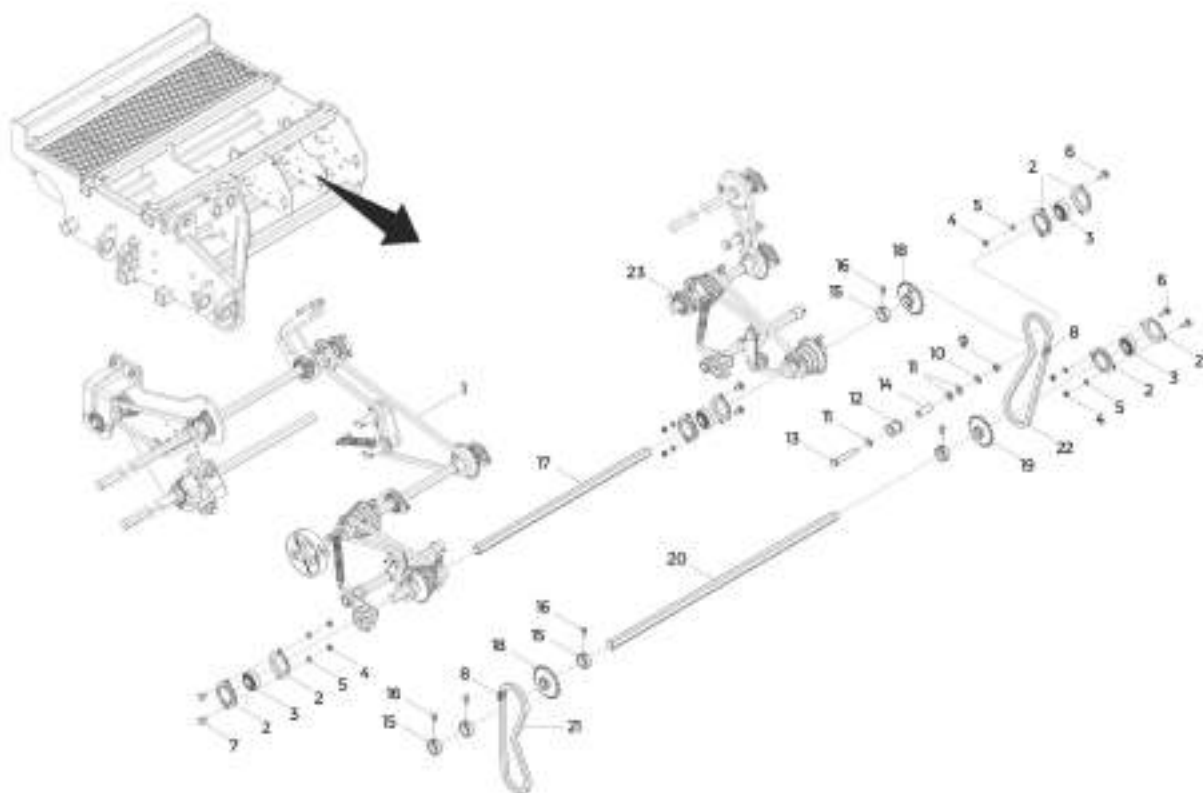

Item	Code	Name	Amount
1	034457-SEME NTE	034457-SEED	1
2	926030501	OVAL FLANGE 25MM	8
3	927210501	HEX BEARING 7/8" SK014 205 KRRB AH02	4
4	920000801	HEX NUT M8x1.25 DIN 934 ZFP	8
5	921050008	SPRING LOCK WASHER B8 DIN 127 ZFP	8
6	902308025	FRENCH BOLT M8x1.25x25 DIN 603 8.8 ZFP	4
7	902308020	FRENCH BOLT M8x1.25x20 DIN 603 8.8 ZFP	4
8	925160400	UNION ASA 40	2
9	920001201	HEX NUT M12x1.75 DIN 934 ZFP	1
10	921050012	SPRING LOCK WASHER B12 DIN 127 ZFP	1
11	921030012	FLAT WASHER Ø13xØ24x2.5 DIN 125A ZCA	3
12	900100266	ROLLER TENSIONER	1
13	901316080	HEX BOLT M12x1.75x80 DIN 931 8.8 ZFP	1
14	230083005	BUSHING TENSIONER	1
15	218019002	HEX SHAFT STOP	5
16	901309016	HEX BOLT M8x1.25x16 DIN 933 8.8 ZFP	5
17	200008003	SHAFT 645	1
18	200830000	SPROCKET Z22 (HEX SHAFT)	2
19	200828000	SPROCKET Z21	1
20	200008004	SHAFT 850	1
21	925010432	ROLLER CHAIN ASA 40 61 LINKS	1
22	925010441	ROLLER CHAIN ASA 40 71 LINKS	1
23	034457-ADUB O	034457-FERTILIZER	1