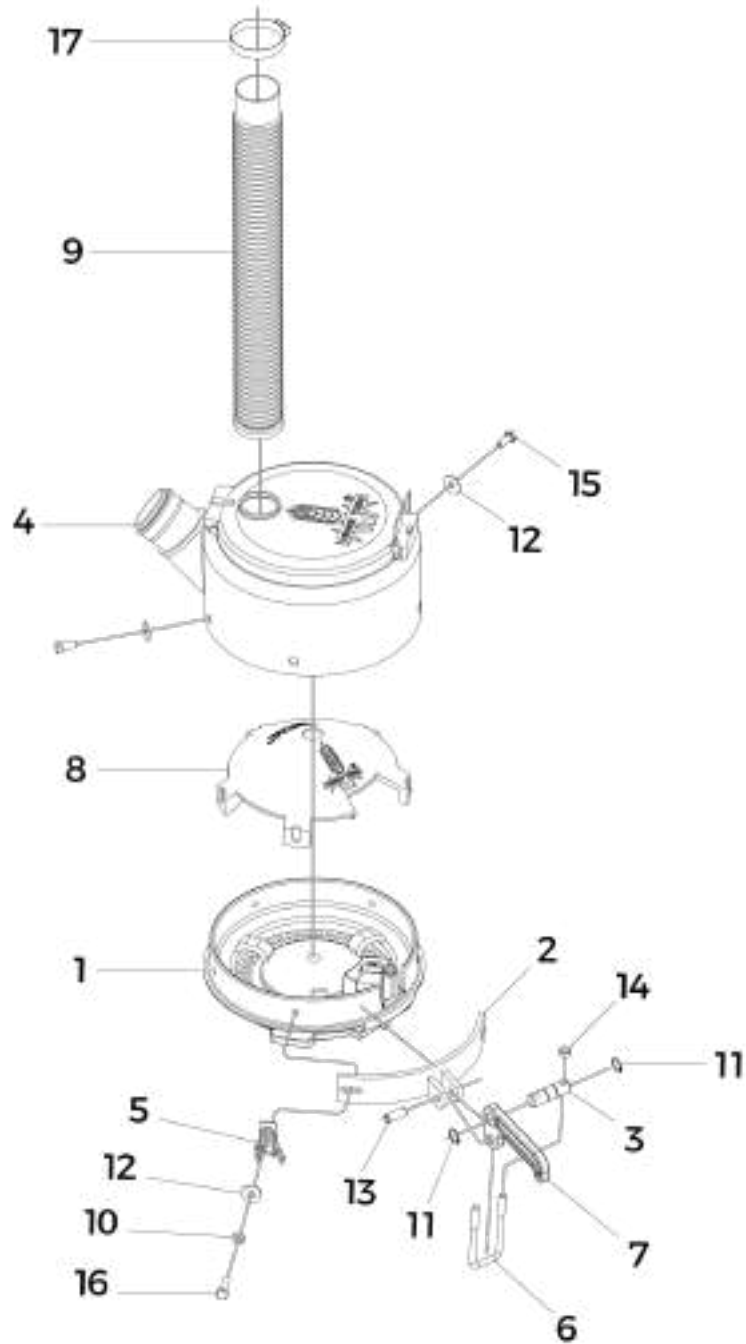

AB SEED RESERVOIR LEFT

Item	Code	Name	Amount
1	200042000	AB SOYBEAN DISTRIBUTOR	1
2	200432000	SUPPORT	1
3	200240002	PIN	1
4	026315	AB SEED RESERVOIR LEFT	1
5	200024000	CLIP	2
6	200240001	CLAMP M8	1
7	900005502	HOPPER HITCH LEVER	1
8	900100581	CHINESE HAT	1
9	900110034	HOSE (BEGEBOR 173)	1
10	921050008	SPRING LOCK WASHER B8 DIN 127 ZFP	2
11	923101016	RETAINING RING E16 DIN 471	2
12	921010008	FLAT WASHER Ø8.4xØ24x2 DIN 9021 ZCA	4
13	922013027	SPRING PIN 10x28 DIN 1481	1
14	920110801	HEX LOCK NUT M8x1.25 DIN EN ISO 10511 ZFP	2
15	901309020	HEX BOLT M8x1.25x20 DIN 933 8.8 ZFP	2
16	901309030	HEX BOLT M8x1.25x30 DIN 933 8.8 ZFP	2
17	731001257	AUGER CLAMP 64-83 (12.7mm)	1