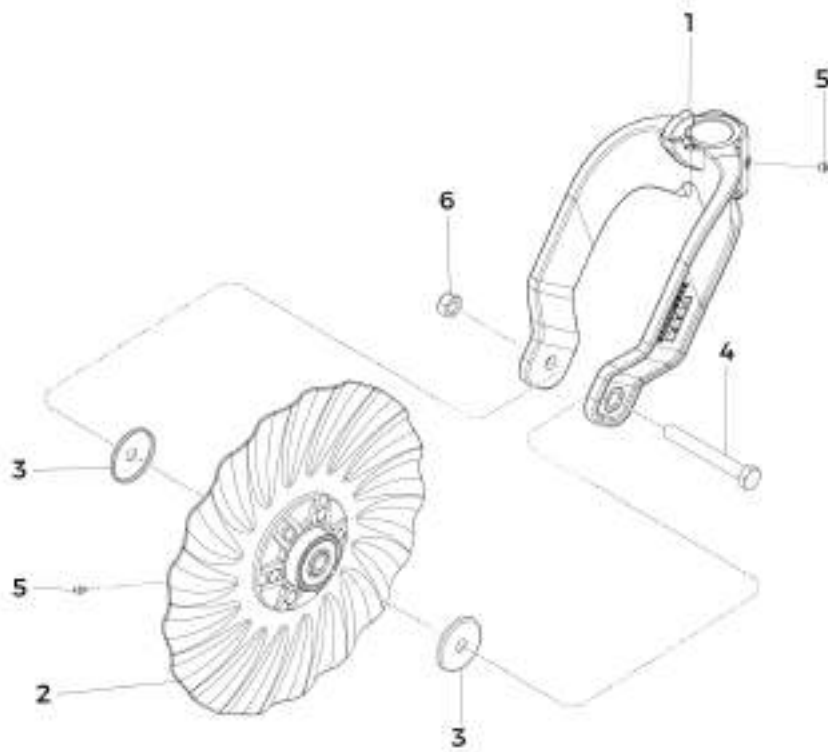

AB TURBO CUTTING DISK 18"

Item	Code	Name	Amount
1	200855001	CUTTING DISK SUPPORT	1
2	200533000	AB TURBO DISK 18"	1
3	200013004	SHIELD	2
4	920111801	HEX LOCK NUT M18x2.5 DIN EN ISO 10511 ZFP	1
5	924080000	STRAIGHT GREASE FITTING M8x1 DIN 71412	2
6	901328140	HEX BOLT M18x2.5x140 DIN 931 8.8 ZFP	1