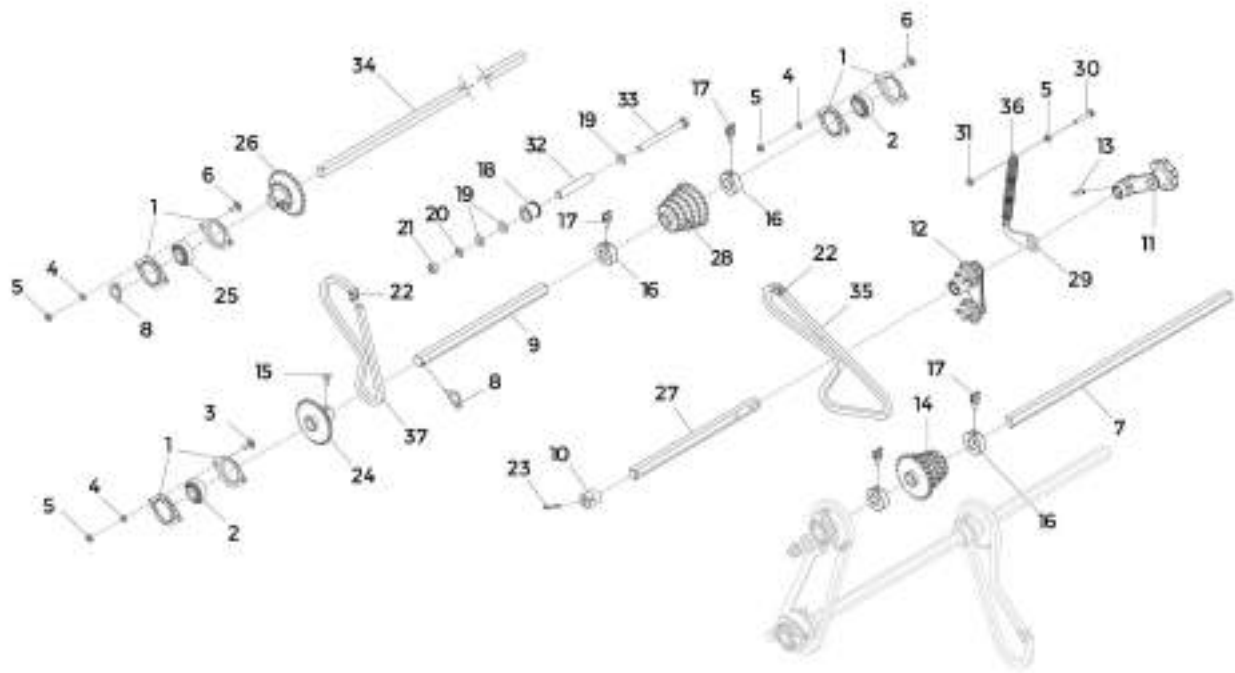

035029-FERTILIZER

Item	Code	Name	Amount
1	926030501	OVAL FLANGE 25MM	6
2	927210501	HEX BEARING 7/8" SK014 205 KRRB AH02	2
3	902308025	FRENCH BOLT M8x1.25x25 DIN 603 8.8 ZFP	2
4	921050008	SPRING LOCK WASHER B8 DIN 127 ZFP	6
5	920000801	HEX NUT M8x1.25 DIN 934 ZFP	7
6	902308020	FRENCH BOLT M8x1.25x20 DIN 603 8.8 ZFP	4
7	200008003	SHAFT 645	1
8	922032434	LOCK PIN WITH RING 6x40 ZCA	2
9	002024002	SHAFT 370	1
10	206028007	BUSHING	1
11	206077000	AB HANDLE	1
12	206078000	AB TENSIONER	1
13	922012432	SPRING PIN 6x36 DIN 1481	1
14	200212000	SPROCKET EVEN	1
15	901309016	HEX BOLT M8x1.25x16 DIN 933 8.8 ZFP	1
16	200395000	HEX STOP M8	4
17	200199000	FIXER	4
18	900100266	ROLLER TENSIONER	1
19	921030012	FLAT WASHER Ø13xØ24x2.5 DIN 125A ZCA	3
20	921050012	SPRING LOCK WASHER B12 DIN 127 ZFP	1
21	920001201	HEX NUT M12x1.75 DIN 934 ZFP	1
22	925160400	UNION ASA 40	2
23	922172234	COTTER PIN 5x40 DIN 94 ZCA	1
24	200443000	SPROCKET Z14/24	1
25	927200501	SQUARE BEARING 5/8 F 110934.1	1
26	200847000	AB CHAIN SPROCKET Z14/24 (HEX SHAFT)	1
27	202059001	SHAFT 363	1
28	200213000	SPROCKET ODD	1
29	206028006	SUPPORT	1
30	901309045	HEX BOLT M8x1.25x45 DIN 933 8.8 ZFP	1
31	920110809	HEX LOCK NUT M8x1.25 DIN 985 10.9 ZFB	1
32	135047005	BUSHING TENSIONER (Ø12.5xØ17x94)	1
33	901316130	HEX BOLT M12x1.75x130 DIN 931 8.8 ZFP	1
34	133022004	SHAFT 2436	1
35	925010446	ROLLER CHAIN ASA 40 77 LINKS	1
36	936002009	SPRING	1
37	925010426	ROLLER CHAIN ASA 40 53 LINKS	1