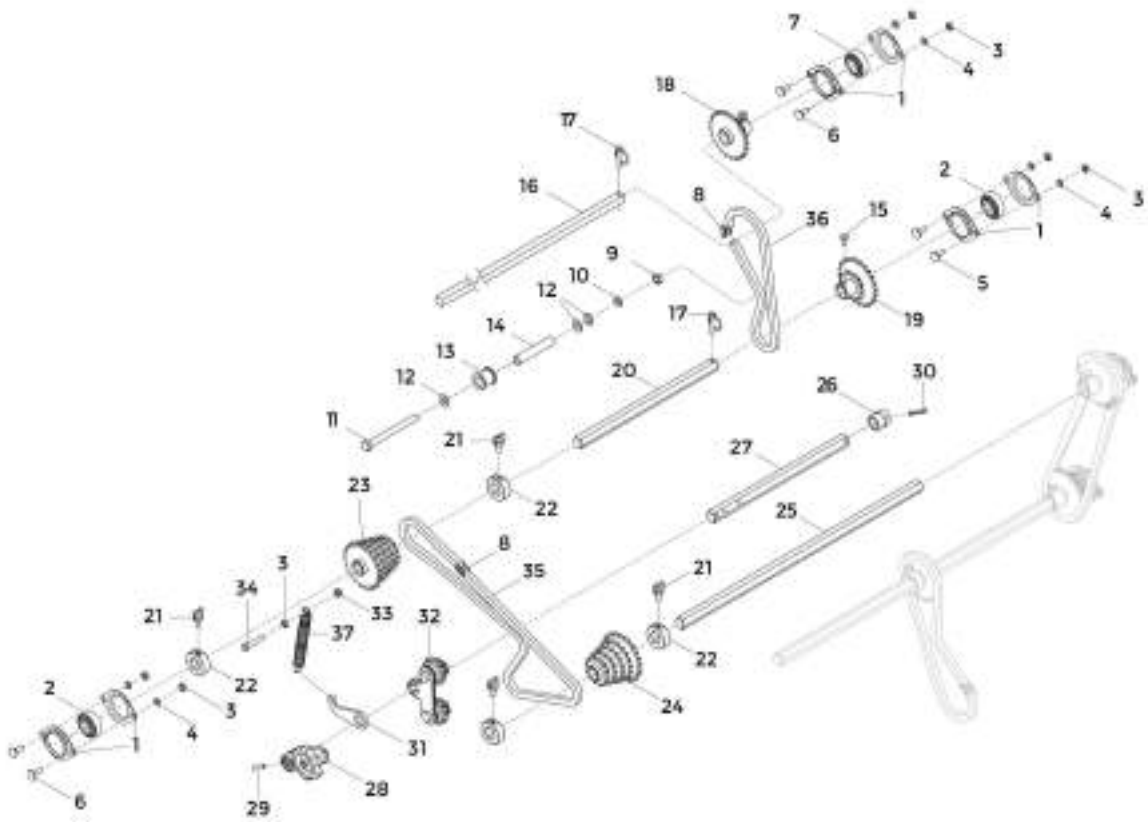

034892-FERTILIZER

Item	Code	Name	Amount
1	926030501	OVAL FLANGE 25MM	6
2	927210501	HEX BEARING 7/8" SK014 205 KRRB AH02	2
3	920000801	HEX NUT M8x1.25 DIN 934 ZFP	7
4	921050008	SPRING LOCK WASHER B8 DIN 127 ZFP	6
5	902308025	FRENCH BOLT M8x1.25x25 DIN 603 8.8 ZFP	2
6	902308020	FRENCH BOLT M8x1.25x20 DIN 603 8.8 ZFP	4
7	927200501	SQUARE BEARING 5/8 F 110934.1	1
8	925160400	UNION ASA 40	2
9	920001201	HEX NUT M12x1.75 DIN 934 ZFP	1
10	921050012	SPRING LOCK WASHER B12 DIN 127 ZFP	1
11	901316130	HEX BOLT M12x1.75x130 DIN 931 8.8 ZFP	1
12	921030012	FLAT WASHER Ø13xØ24x2.5 DIN 125A ZCA	3
13	900100266	ROLLER TENSIONER	1
14	135047005	BUSHING TENSIONER (Ø12.5xØ17x94)	1
15	901309016	HEX BOLT M8x1.25x16 DIN 933 8.8 ZFP	1
16	105030008	SQUARE SHAFT 5/8" x 2003 - TIGER FLEX 11200	1
17	922032434	LOCK PIN WITH RING 6x40 ZCA	2
18	200847000	AB CHAIN SPROCKET Z14/24 (HEX SHAFT)	1
19	200443000	SPROCKET Z14/24	1
20	002024002	SHAFT 370	1
21	200199000	FIXER	4
22	200395000	HEX STOP M8	4
23	200213000	SPROCKET ODD	1
24	200212000	SPROCKET EVEN	1
25	200008003	SHAFT 645	1
26	206028007	BUSHING	1
27	202059001	SHAFT 363	1
28	206077000	AB HANDLE	1
29	922012432	SPRING PIN 6x36 DIN 1481	1
30	922172234	COTTER PIN 5x40 DIN 94 ZCA	1
31	206028006	SUPPORT	1
32	206078000	AB TENSIONER	1
33	920110809	HEX LOCK NUT M8x1.25 DIN 985 10.9 ZFB	1
34	901309045	HEX BOLT M8x1.25x45 DIN 933 8.8 ZFP	1
35	925010446	ROLLER CHAIN ASA 40 77 LINKS	1
36	925010426	ROLLER CHAIN ASA 40 53 LINKS	1
37	936002009	SPRING	1