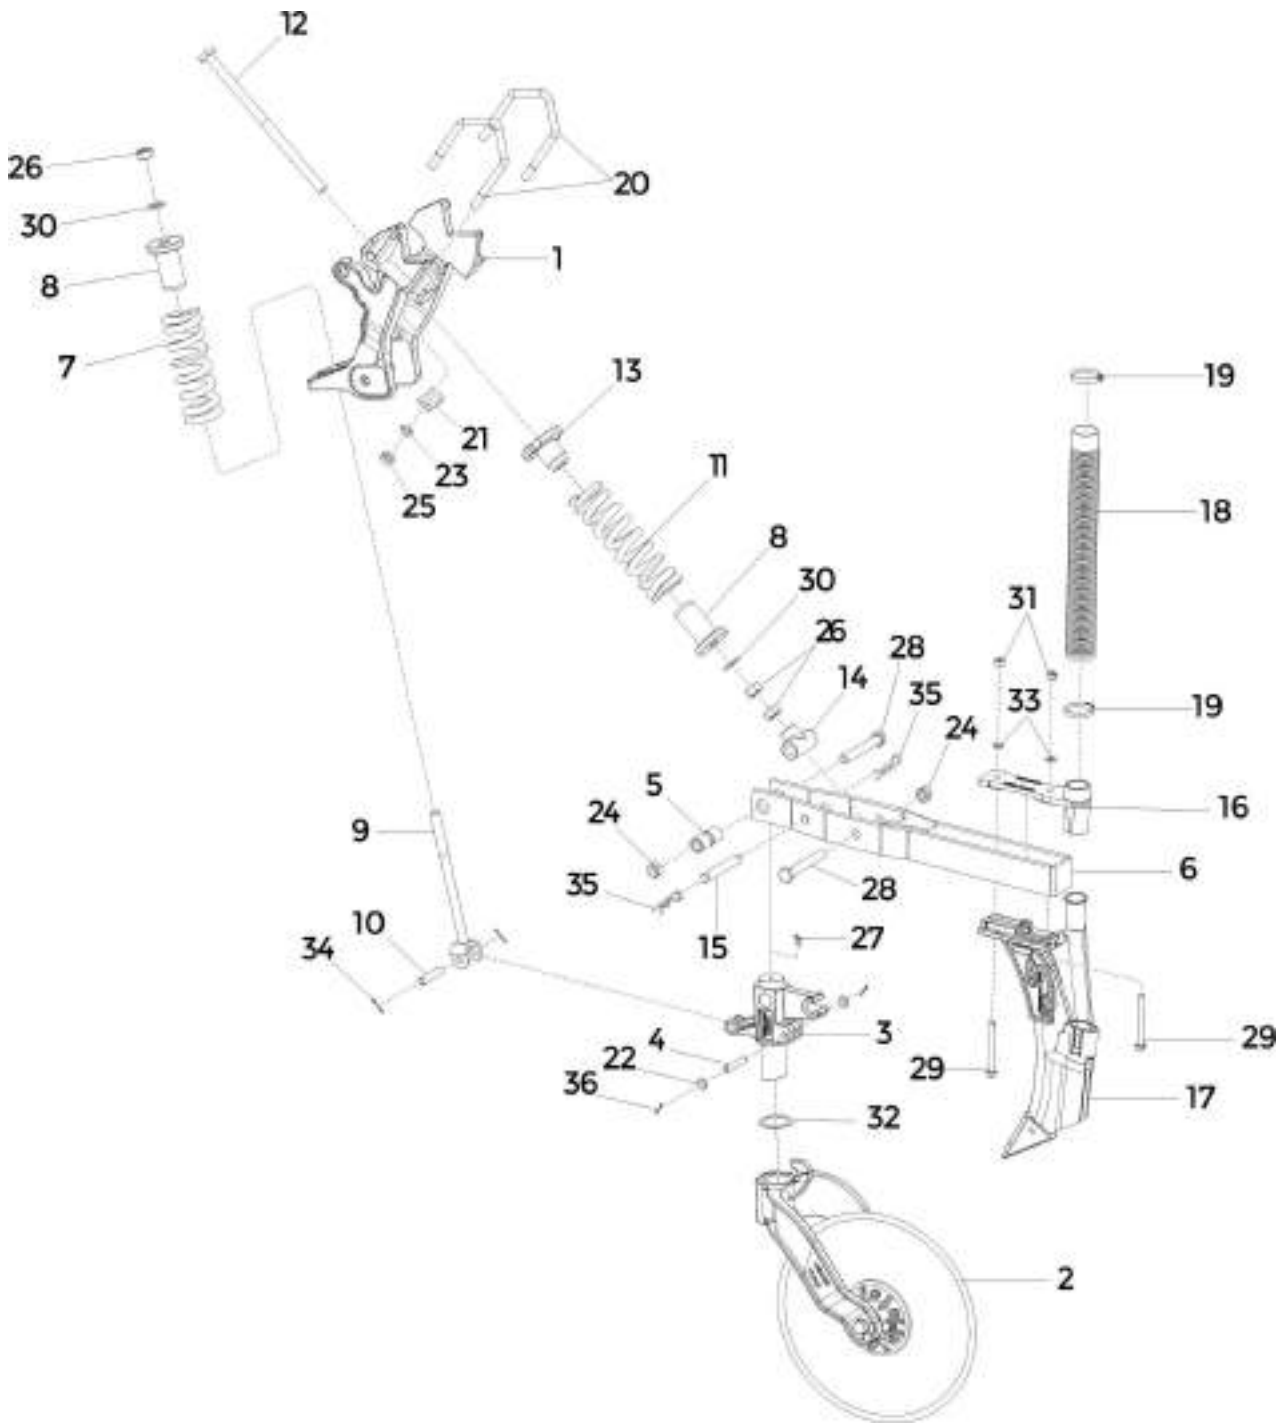

AB FURROW LINE FLAT DISK 18" / FURROWER BLADE

Item	Code	Name	Amount
25	920001601	HEX NUT M16x2.0 DIN 934 ZFP	4
26	920002001	HEX NUT M20x2.5 DIN 934 ZFP	3
26	920002001	HEX NUT M20x2.5 DIN 934 ZFP	3
27	924084500	GRAESE FITTING 45° M8x1 DIN 71412	1
27	924084500	GRAESE FITTING 45° M8x1 DIN 71412	1
28	901328130	HEX BOLT M18x2.5x130 DIN 931 8.8 ZFP	2
28	901328130	HEX BOLT M18x2.5x130 DIN 931 8.8 ZFP	2
29	901316110	HEX BOLT M12x1.75x110 DIN 931 8.8 ZFP	2
29	901316110	HEX BOLT M12x1.75x110 DIN 931 8.8 ZFP	2
30	921030020	FLAT WASHER Ø21xØ37x3 DIN 125A ZCA	2
30	921030020	FLAT WASHER Ø21xØ37x3 DIN 125A ZCA	2
31	920001201	HEX NUT M12x1.75 DIN 934 ZFP	2
31	920001201	HEX NUT M12x1.75 DIN 934 ZFP	2
32	200856001	FLAT WASHER Ø53xØ70x1.5 ZCA	1
32	200856001	FLAT WASHER Ø53xØ70x1.5 ZCA	1
33	921050012	SPRING LOCK WASHER B12 DIN 127 ZFP	2
33	921050012	SPRING LOCK WASHER B12 DIN 127 ZFP	2
34	922171224	COTTER PIN 3x25 DIN 94 ZCA	2
34	922171224	COTTER PIN 3x25 DIN 94 ZCA	2
35	922051848	LOCK PIN R 4.0x75 ZCA	2
35	922051848	LOCK PIN R 4.0x75 ZCA	2
36	922171216	COTTER PIN 3x20 DIN 94 ZCA	2
36	922171216	COTTER PIN 3x20 DIN 94 ZCA	2