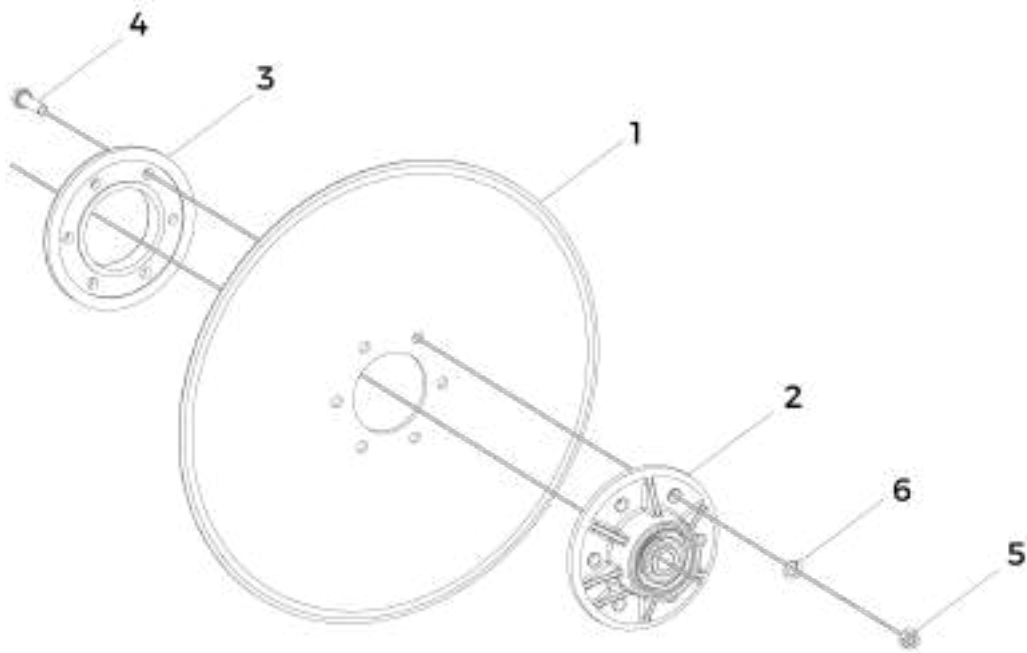

AB DISK 18"

Item	Code	Name	Amount
1	200390001	FLAT STRAIGHT DISK 18"	1
2	200012000	AB HUB	1
3	900005163	FLANGE	1
4	901313035	HEX BOLT M10x1.5x35 DIN 933 8.8 ZFP	6
5	920001001	HEX NUT M10x1.5 DIN 934 ZFP	6
6	921050010	SPRING LOCK WASHER B10 DIN 127 ZFP	6