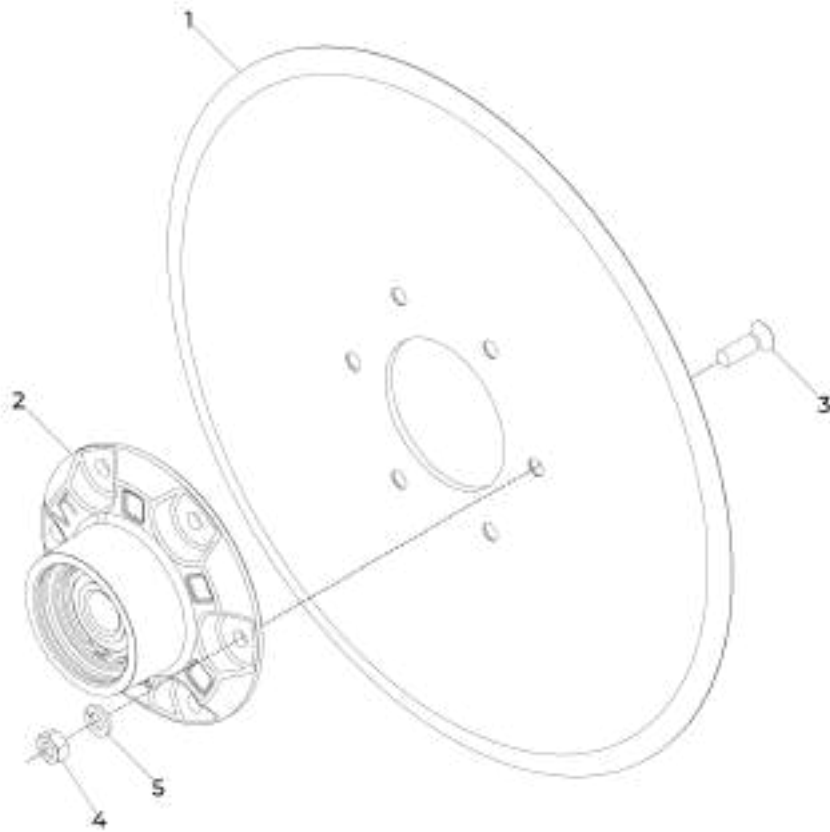

AB DISK 15"

Item	Code	Name	Amount
1	100021002	FLAT DISK 15"	1
2	131279000	AB HUB (ANGULAR CONTACT BEARING)	1
3	903309026	BOLT PHILIPS SCREW M8x1.25x20 DIN 965 8.8 ZFP	6
4	920000801	HEX NUT M8x1.25 DIN 934 ZFP	6
5	921050008	SPRING LOCK WASHER B8 DIN 127 ZFP	6
6	131280000	AB DISK 15"	1