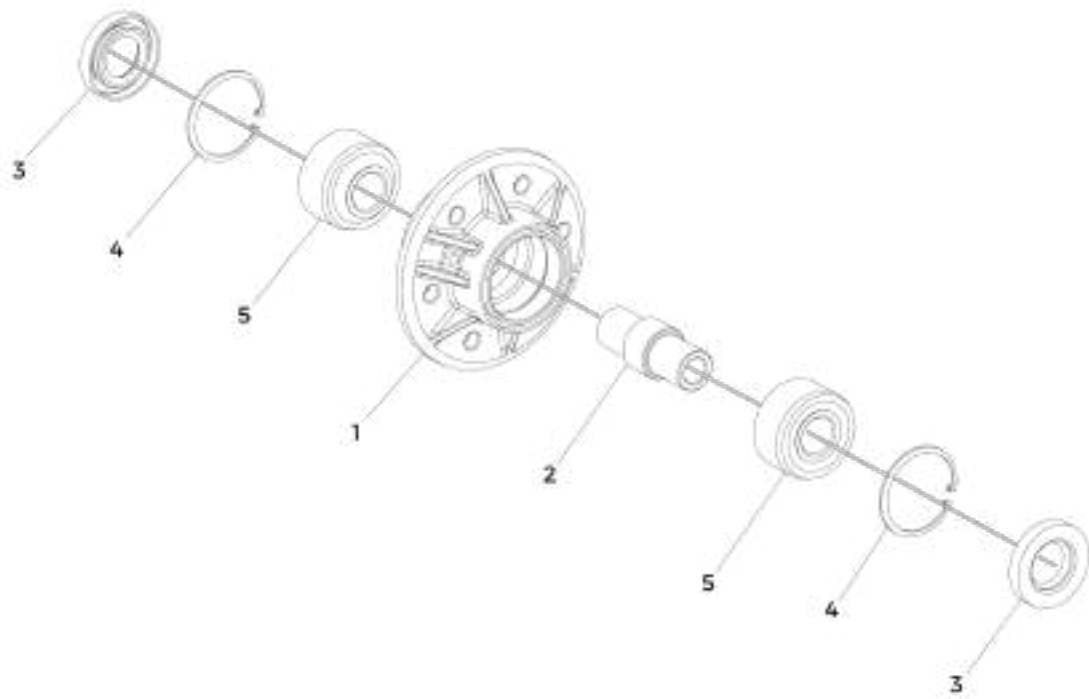

AB HUB

Item	Code	Name	Amount
1	200012001	HUB	1
2	200012002	SHAFT	1
3	928010110	RETAINER 01273 BA 30x62x10	2
4	923202062	RETAINING RING I62 DIN 472	2