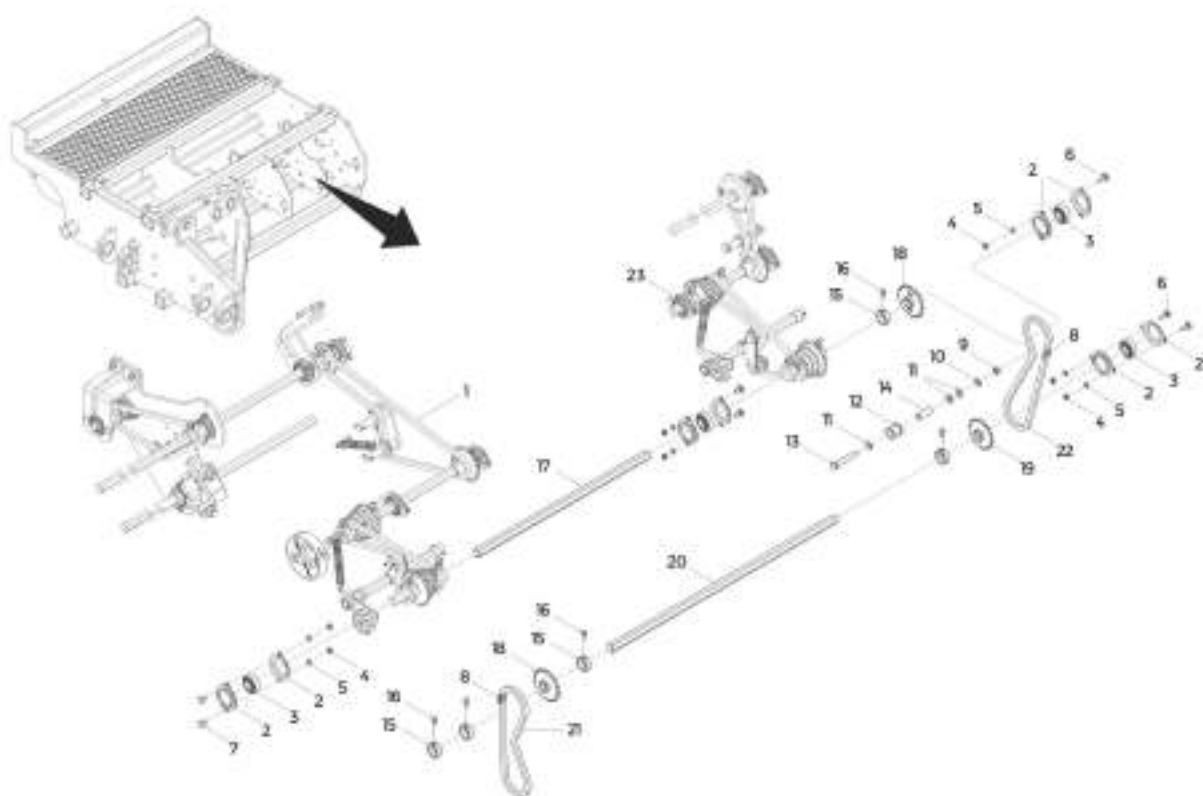

Item	Code	Name	Amount
1	030249-SEME NTE	030249-SEED	1
2	926030501	OVAL FLANGE 25MM	8
3	927210501	HEX BEARING 7/8" SK014 205 KRRB AH02	4
4	920000801	HEX NUT M8x1.25 DIN 934 ZFP	8
5	921050008	SPRING LOCK WASHER B8 DIN 127 ZFP	8
6	902308025	FRENCH BOLT M8x1.25x25 DIN 603 8.8 ZFP	4
7	902308020	FRENCH BOLT M8x1.25x20 DIN 603 8.8 ZFP	4
8	925160400	UNION ASA 40	2
9	920001201	HEX NUT M12x1.75 DIN 934 ZFP	1
10	921050012	SPRING LOCK WASHER B12 DIN 127 ZFP	1
11	921030012	FLAT WASHER Ø13xØ24x2.5 DIN 125A ZCA	3
12	900100266	ROLLER TENSIONER	1
13	901316080	HEX BOLT M12x1.75x80 DIN 931 8.8 ZFP	1
14	230083005	BUSHING TENSIONER	1
15	218019002	HEX SHAFT STOP	5
16	901309016	HEX BOLT M8x1.25x16 DIN 933 8.8 ZFP	5
17	200008003	SHAFT 645	1
18	200830000	SPROCKET Z22 (HEX SHAFT)	2
19	200828000	SPROCKET Z21	1
20	200008004	SHAFT 850	1
21	925010432	ROLLER CHAIN ASA 40 61 LINKS	1
22	925010441	ROLLER CHAIN ASA 40 71 LINKS	1
23	030249-ADUB O	030249-FERTILIZER	1