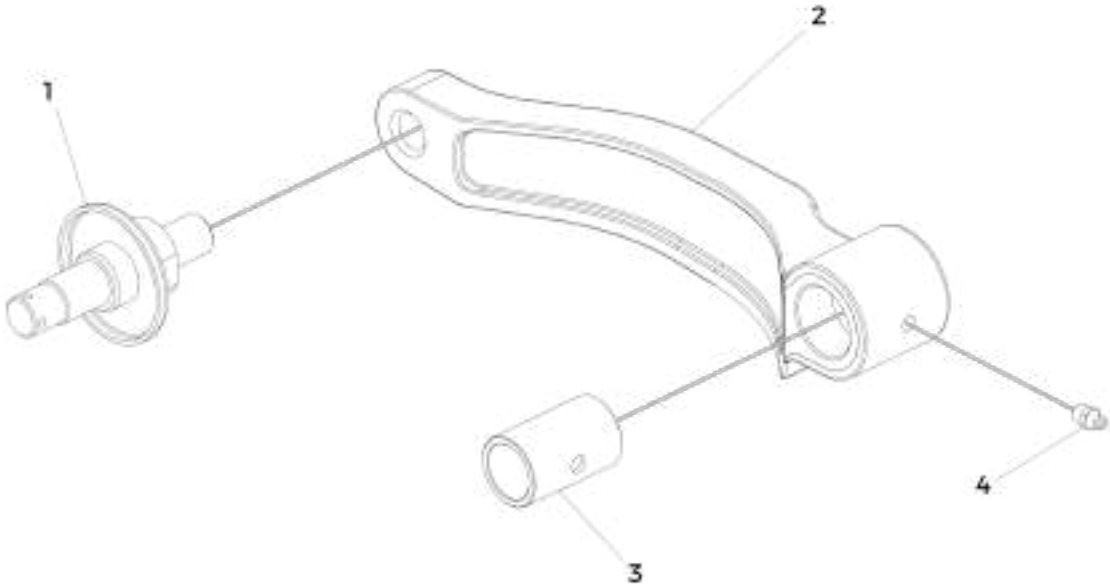

AB LIMITER ARM LEFT

Item	Code	Name	Amount
1	200228000	LEFT SHAFT	1
2	301201001	LEFT LIMITER ARM	1
3	301200002	LIMITER ARM BUSHING	1
4	924080000	STRAIGHT GREASE FITTING M8x1 DIN 71412	1