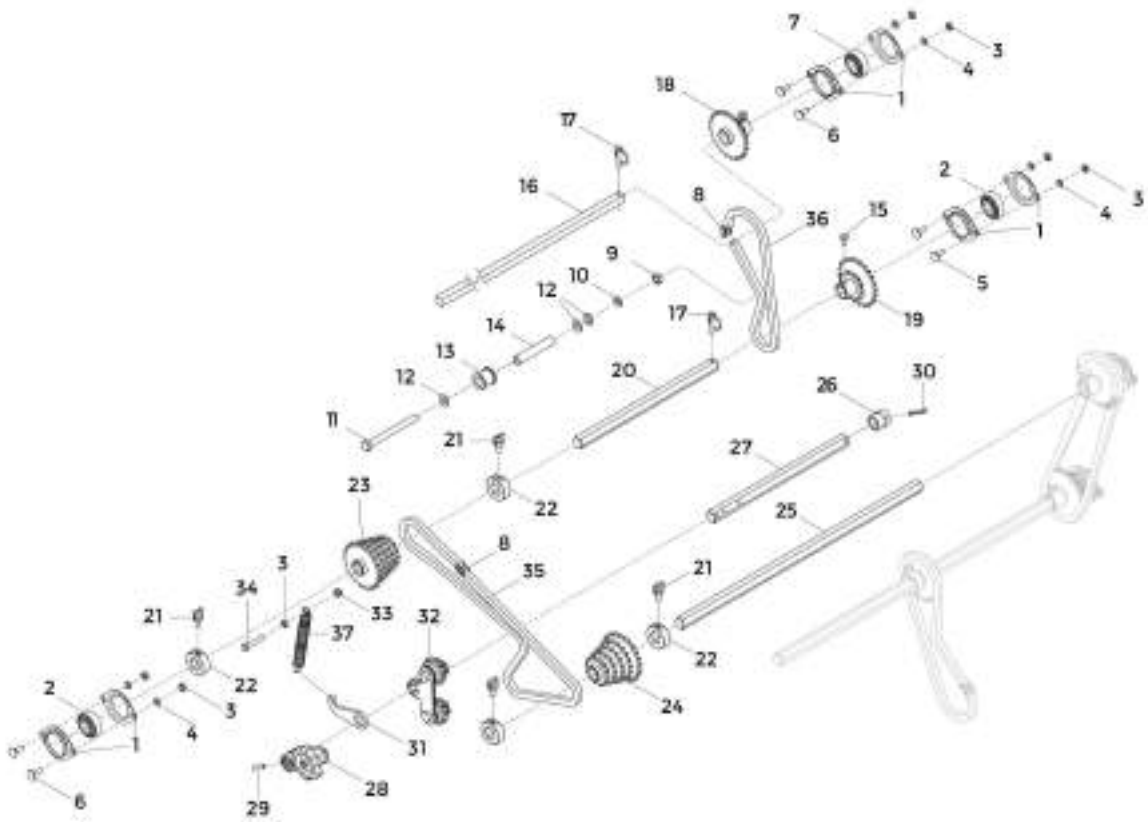

034846-FERTILIZER

Item	Code	Name	Amount
1	926030501	OVAL FLANGE 25MM	6
2	927210501	HEX BEARING 7/8" SK014 205 KRRB AH02	2
3	920000801	HEX NUT M8x1.25 DIN 934 ZFP	7
4	921050008	SPRING LOCK WASHER B8 DIN 127 ZFP	6
5	902308025	FRENCH BOLT M8x1.25x25 DIN 603 8.8 ZFP	2
6	902308020	FRENCH BOLT M8x1.25x20 DIN 603 8.8 ZFP	4
7	927200501	SQUARE BEARING 5/8 F 110934.1	1
8	925160400	UNION ASA 40	2
9	920001201	HEX NUT M12x1.75 DIN 934 ZFP	1
10	921050012	SPRING LOCK WASHER B12 DIN 127 ZFP	1
11	901316110	HEX BOLT M12x1.75x110 DIN 931 8.8 ZFP	1
12	921030012	FLAT WASHER Ø13xØ24x2.5 DIN 125A ZCA	3
13	900100266	ROLLER TENSIONER	1
14	072019001	LARGER BUSHING TENSIONER	1
15	901309016	HEX BOLT M8x1.25x16 DIN 933 8.8 ZFP	1
16	133022004	SHAFT 2436	1
17	922032434	LOCK PIN WITH RING 6x40 ZCA	2
18	200847000	AB CHAIN SPROCKET Z14/24 (HEX SHAFT)	1
19	200443000	SPROCKET Z14/24	1
20	002024002	SHAFT 370	1
21	200199000	FIXER	4
22	200395000	HEX STOP M8	4
23	200213000	SPROCKET ODD	1
24	200212000	SPROCKET EVEN	1
25	200008003	SHAFT 645	1
26	206028007	BUSHING	1
27	202059001	SHAFT 363	1
28	206077000	AB HANDLE	1
29	922012432	SPRING PIN 6x36 DIN 1481	1
30	922172234	COTTER PIN 5x40 DIN 94 ZCA	1
31	206028006	SUPPORT	1
32	206078000	AB TENSIONER	1
33	920110809	HEX LOCK NUT M8x1.25 DIN 985 10.9 ZFB	1
34	901309045	HEX BOLT M8x1.25x45 DIN 933 8.8 ZFP	1
35	925010446	ROLLER CHAIN ASA 40 77 LINKS	1
36	925010426	ROLLER CHAIN ASA 40 53 LINKS	1
37	936002009	SPRING	1