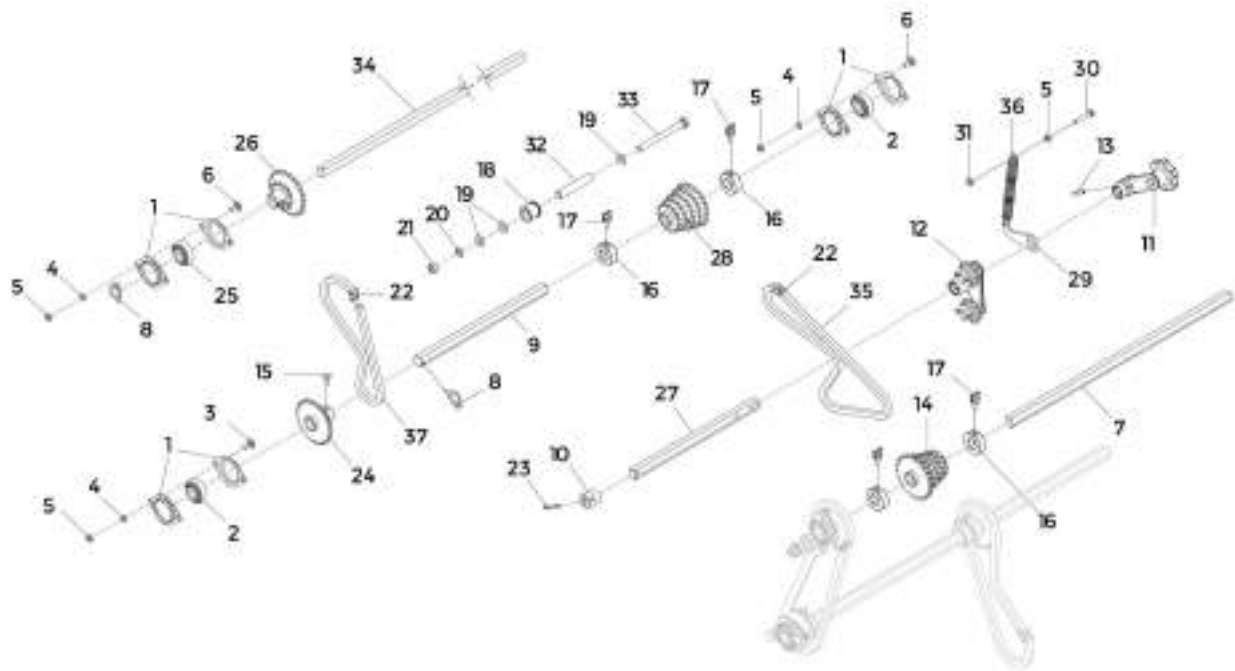

034888-FERTILIZER

Item	Code	Name	Amount
1	926030501	OVAL FLANGE 25MM	6
2	927210501	HEX BEARING 7/8" SK014 205 KRRB AH02	2
3	902308025	FRENCH BOLT M8x1.25x25 DIN 603 8.8 ZFP	2
4	921050008	SPRING LOCK WASHER B8 DIN 127 ZFP	6
5	920000801	HEX NUT M8x1.25 DIN 934 ZFP	7
6	902308020	FRENCH BOLT M8x1.25x20 DIN 603 8.8 ZFP	4
7	200008003	SHAFT 645	1
8	922032434	LOCK PIN WITH RING 6x40 ZCA	2
9	002024002	SHAFT 370	1
10	206028007	BUSHING	1
11	206077000	AB HANDLE	1
12	206078000	AB TENSIONER	1
13	922012432	SPRING PIN 6x36 DIN 1481	1
14	200212000	SPROCKET EVEN	1
15	901309016	HEX BOLT M8x1.25x16 DIN 933 8.8 ZFP	1
16	200395000	HEX STOP M8	4
17	200199000	FIXER	4
18	900100266	ROLLER TENSIONER	1
19	921030012	FLAT WASHER Ø13xØ24x2.5 DIN 125A ZCA	3
20	921050012	SPRING LOCK WASHER B12 DIN 127 ZFP	1
21	920001201	HEX NUT M12x1.75 DIN 934 ZFP	1
22	925160400	UNION ASA 40	2
23	922172234	COTTER PIN 5x40 DIN 94 ZCA	1
24	200443000	SPROCKET Z14/24	1
25	927200501	SQUARE BEARING 5/8 F 110934.1	1
26	200847000	AB CHAIN SPROCKET Z14/24 (HEX SHAFT)	1
27	202059001	SHAFT 363	1
28	200213000	SPROCKET ODD	1
29	206028006	SUPPORT	1
30	901309045	HEX BOLT M8x1.25x45 DIN 933 8.8 ZFP	1
31	920110809	HEX LOCK NUT M8x1.25 DIN 985 10.9 ZFB	1
32	072019001	LARGER BUSHING TENSIONER	1
33	901316110	HEX BOLT M12x1.75x110 DIN 931 8.8 ZFP	1
34	200371008	LEFT SHAFT 1660	1
35	925010446	ROLLER CHAIN ASA 40 77 LINKS	1
36	936002009	SPRING	1
37	925010426	ROLLER CHAIN ASA 40 53 LINKS	1