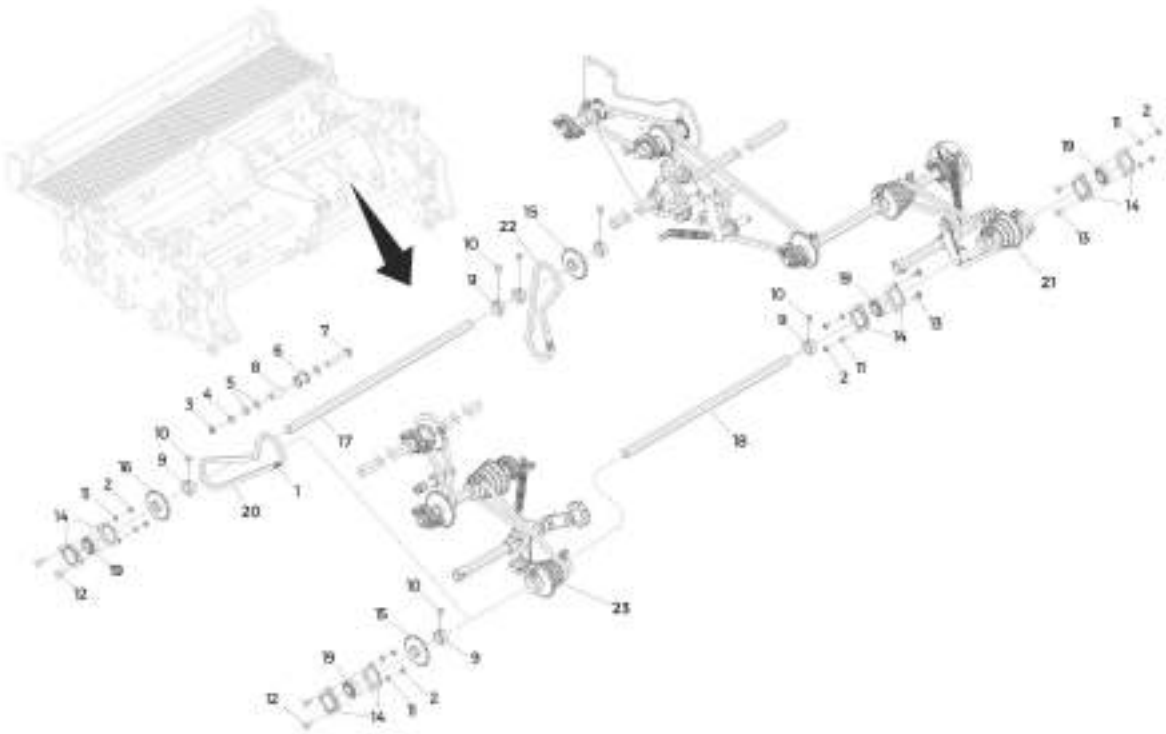

Item	Code	Name	Amount
1	925160400	UNION ASA 40	2
2	920000801	HEX NUT M8x1.25 DIN 934 ZFP	8
3	920001201	HEX NUT M12x1.75 DIN 934 ZFP	1
4	921050012	SPRING LOCK WASHER B12 DIN 127 ZFP	1
5	921030012	FLAT WASHER Ø13xØ24x2.5 DIN 125A ZCA	3
6	900100266	ROLLER TENSIONER	1
7	901316080	HEX BOLT M12x1.75x80 DIN 931 8.8 ZFP	1
8	230083005	BUSHING TENSIONER	1
9	218019002	HEX SHAFT STOP	6
10	901309016	HEX BOLT M8x1.25x16 DIN 933 8.8 ZFP	6
11	921050008	SPRING LOCK WASHER B8 DIN 127 ZFP	8
12	902308025	FRENCH BOLT M8x1.25x25 DIN 603 8.8 ZFP	4
13	902308020	FRENCH BOLT M8x1.25x20 DIN 603 8.8 ZFP	4
14	926030501	OVAL FLANGE 25MM	8
15	200830000	SPROCKET Z22 (HEX SHAFT)	2
16	200828000	SPROCKET Z21	1
17	200008004	SHAFT 850	1
18	200008003	SHAFT 645	1
19	927210501	HEX BEARING 7/8" SK014 205 KRRB AH02	4
20	925010441	ROLLER CHAIN ASA 40 71 LINKS	1
21	034991-SEME NTE	034991-SEED	1
22	925010432	ROLLER CHAIN ASA 40 61 LINKS	1
23	034991-ADUB O	034991-FERTILIZER	1