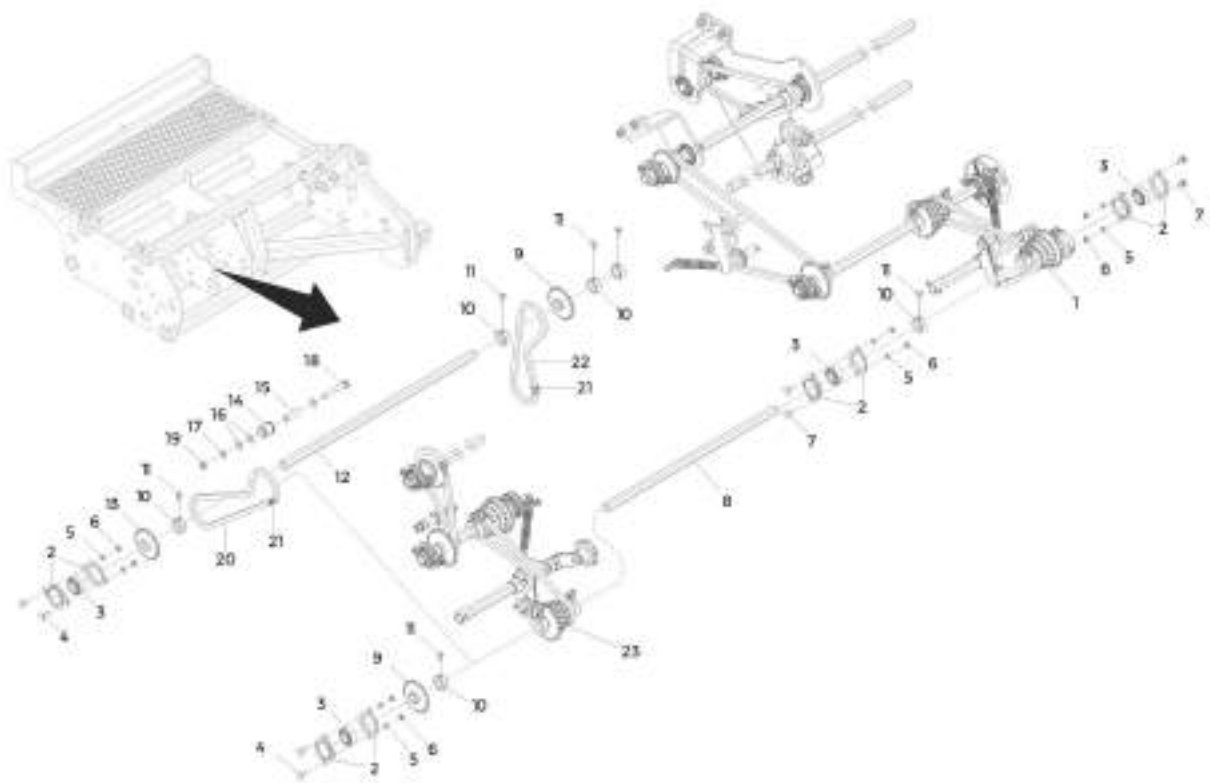

Item	Code	Name	Amount
1	034854-SEME NTE	034854-SEED	1
2	926030501	OVAL FLANGE 25MM	8
3	927210501	HEX BEARING 7/8" SK014 205 KRRB AH02	4
4	902308025	FRENCH BOLT M8x1.25x25 DIN 603 8.8 ZFP	4
5	921050008	SPRING LOCK WASHER B8 DIN 127 ZFP	8
6	920000801	HEX NUT M8x1.25 DIN 934 ZFP	8
7	902308020	FRENCH BOLT M8x1.25x20 DIN 603 8.8 ZFP	4
8	200008003	SHAFT 645	1
9	200830000	SPROCKET Z22 (HEX SHAFT)	2
10	218019002	HEX SHAFT STOP	6
11	901309016	HEX BOLT M8x1.25x16 DIN 933 8.8 ZFP	6
12	200008004	SHAFT 850	1
13	200828000	SPROCKET Z21	1
14	900100266	ROLLER TENSIONER	1
15	230083005	BUSHING TENSIONER	1
16	921030012	FLAT WASHER Ø13xØ24x2.5 DIN 125A ZCA	3
17	921050012	SPRING LOCK WASHER B12 DIN 127 ZFP	1
18	901316080	HEX BOLT M12x1.75x80 DIN 931 8.8 ZFP	1
19	920001201	HEX NUT M12x1.75 DIN 934 ZFP	1
20	925010441	ROLLER CHAIN ASA 40 71 LINKS	1
21	925160400	UNION ASA 40	2
22	925010432	ROLLER CHAIN ASA 40 61 LINKS	1
23	034854-ADUB O	034854-FERTILIZER	1