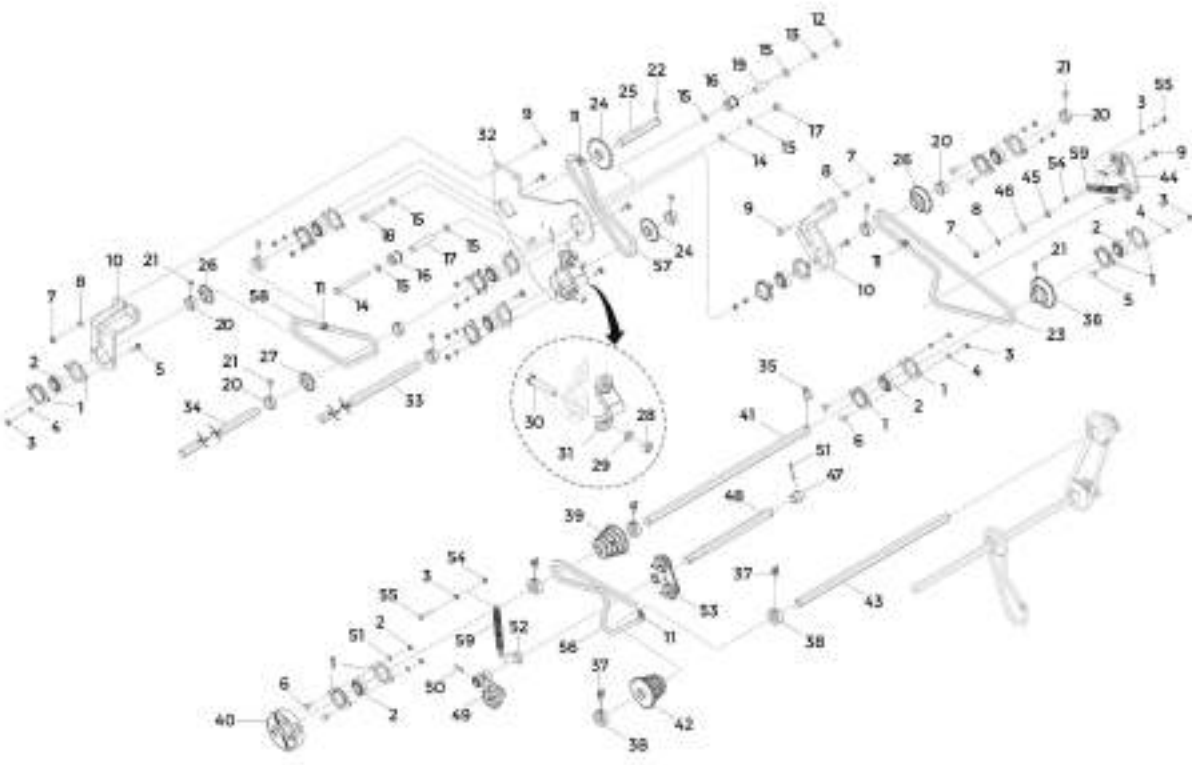

034830-SEED

Item	Code	Name	Amount
1	926030501	OVAL FLANGE 25MM	18
2	927210501	HEX BEARING 7/8" SK014 205 KRRB AH02	9
3	920000801	HEX NUT M8x1.25 DIN 934 ZFP	20
4	921050008	SPRING LOCK WASHER B8 DIN 127 ZFP	18
5	902308025	FRENCH BOLT M8x1.25x25 DIN 603 8.8 ZFP	14
6	902308020	FRENCH BOLT M8x1.25x20 DIN 603 8.8 ZFP	4
7	920001001	HEX NUT M10x1.5 DIN 934 ZFP	5
8	921050010	SPRING LOCK WASHER B10 DIN 127 ZFP	5
9	901313035	HEX BOLT M10x1.5x35 DIN 933 8.8 ZFP	5
10	230089000	HEX SHAFT SUPPORT	2
11	925160400	UNION ASA 40	4
12	920001201	HEX NUT M12x1.75 DIN 934 ZFP	2
13	921050012	SPRING LOCK WASHER B12 DIN 127 ZFP	2
14	901316130	HEX BOLT M12x1.75x130 DIN 931 8.8 ZFP	1
15	921030012	FLAT WASHER Ø13xØ24x2.5 DIN 125A ZCA	6
16	900100266	ROLLER TENSIONER	2
17	135047005	BUSHING TENSIONER (Ø12.5xØ17x94)	1
18	901316080	HEX BOLT M12x1.75x80 DIN 931 8.8 ZFP	1
19	230083005	BUSHING TENSIONER	1
20	218019002	HEX SHAFT STOP	9
21	901309016	HEX BOLT M8x1.25x16 DIN 933 8.8 ZFP	9
22	922172228	COTTER PIN 5x30 DIN 94 ZCA	1
23	925010465	ROLLER CHAIN ASA 40 109 LINKS	1
24	200826000	SPROCKET Z18	2
25	017765	HEX SHAFT 7/8" x 200	1
26	200214000	SPROCKET Z14/24	2
27	200767000	SPROCKET Z14 (HEX SHAFT)	1
28	920001601	HEX NUT M16x2.0 DIN 934 ZFP	2
29	921050016	SPRING LOCK WASHER B16 DIN 127 ZFP	2
30	901324085	HEX BOLT M16x2.0x85 DIN 931 8.8 ZFP	2
31	900005042	CLAMP	1
32	019971	TRANSMISSION SUPPORT	1
33	466051002	HEX SHAFT 7/8" x 1600 - TIGER FLEX 11200	1
34	029647	HEX SHAFT 7/8" x 2000	1
35	922032434	LOCK PIN WITH RING 6x40 ZCA	1
36	200443000	SPROCKET Z14/24	1
37	200199000	FIXER	4
38	200395000	HEX STOP M8	4
39	200213000	SPROCKET ODD	1
40	210164000	AB HEX SHAFT MARKER	1
41	200008002	SHAFT 695	1
42	200212000	SPROCKET EVEN	1
43	200008003	SHAFT 645	1
44	200454000	AB TENSIONER	1
45	218010003	BUSHING TENSIONER	1
46	921010010	FLAT WASHER Ø10.5xØ30x2 DIN 9021 ZCA	1
47	206028007	BUSHING	1
48	202059001	SHAFT 363	1
49	206077000	AB HANDLE	1