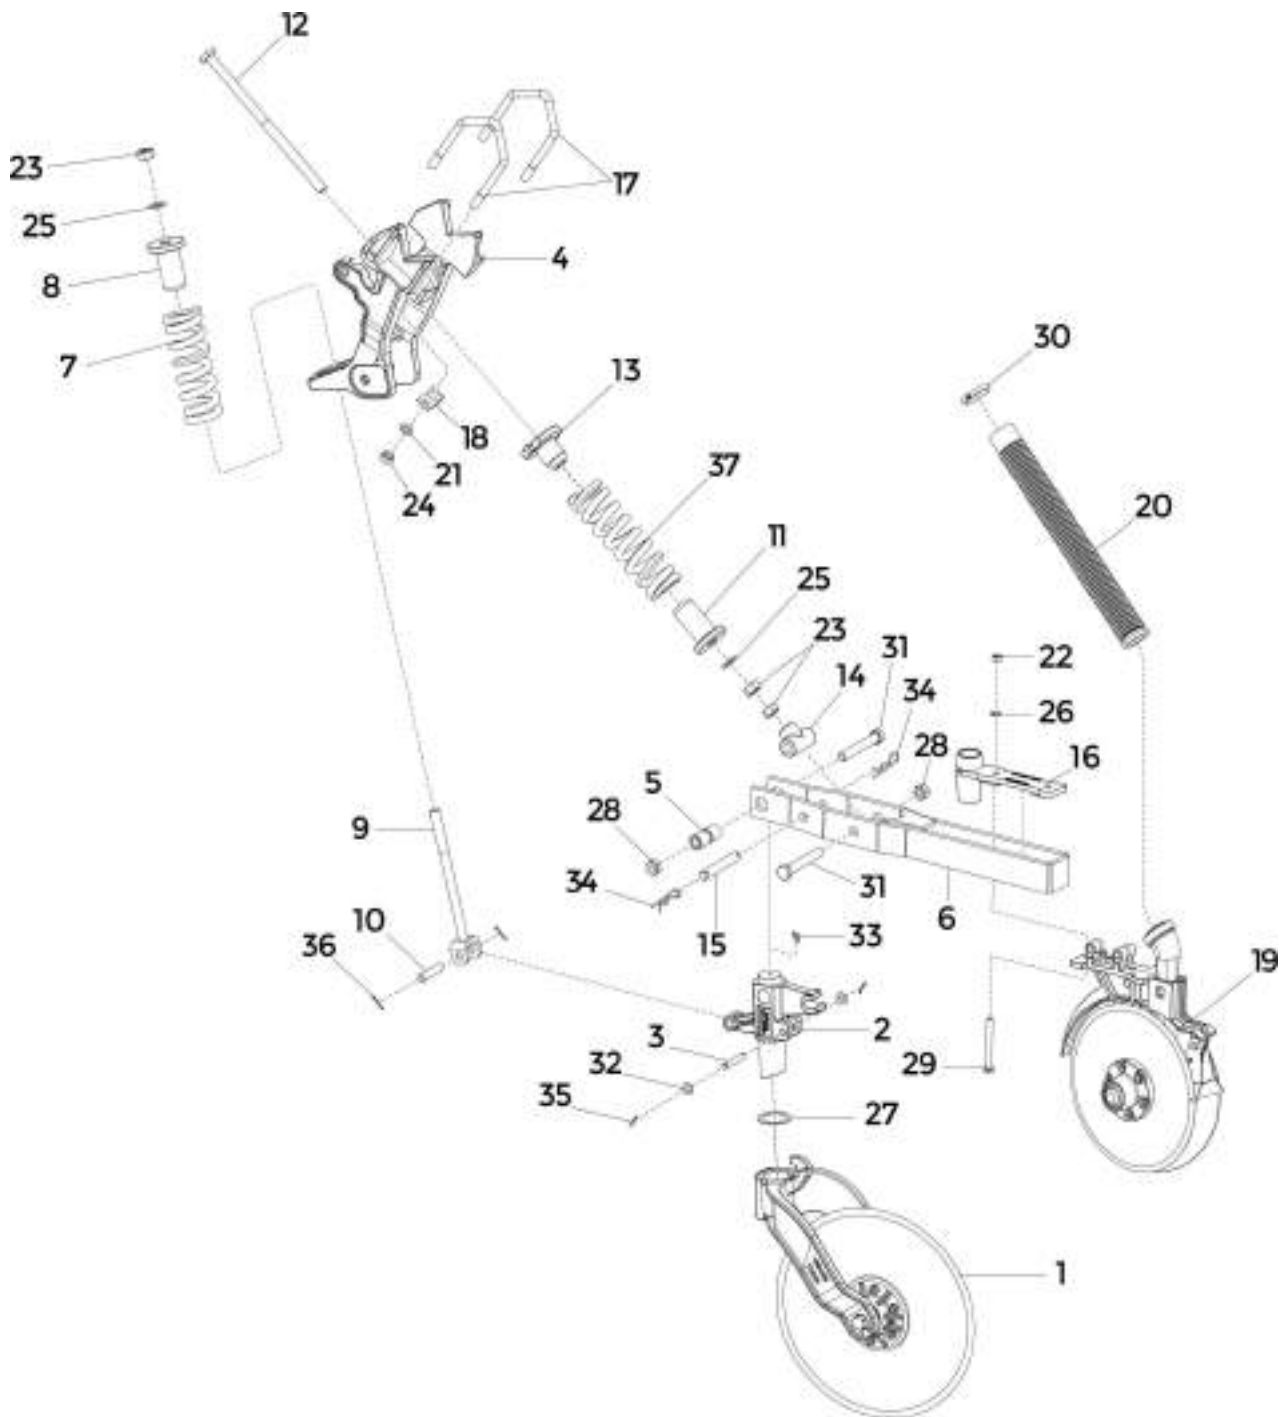

AB FURROW LINE INDEPENDENT FLAT DISK 20" / DOUBLE DISK

Item	Code	Name	Amount
1	200855000	AB FLAT CUTTING DISK 20"	1
1	200855000	AB FLAT CUTTING DISK 20"	1
2	200517004	SHAFT ARTICULATOR SUPPORT	1
2	200517004	SHAFT ARTICULATOR SUPPORT	1
3	200517005	PIN	1
3	200517005	PIN	1
4	900005510	SUPPORT	1
4	900005510	SUPPORT	1
5	200011002	BUSHING	1
5	200011002	BUSHING	1
6	200437000	INDEPENDENT LINE ARM	1
6	200437000	INDEPENDENT LINE ARM	1
7	936001036	COMPRESSION SPRING Ø80 x 230	1
7	936001036	COMPRESSION SPRING Ø80 x 230	1
8	900005485	SPRING GUIDE	1
8	900005485	SPRING GUIDE	1
9	200520000	INDEPENDENT LINE ROD	1
9	200520000	INDEPENDENT LINE ROD	1
10	200435001	PIN	1
10	200435001	PIN	1
11	900005528	SPRING GUIDE	1
11	900005528	SPRING GUIDE	1
12	200348000	ROD	1
12	200348000	ROD	1
13	900005533	SPRING ARTICULATOR	1
13	900005533	SPRING ARTICULATOR	1
14	200011001	SUPPORT	1
14	200011001	SUPPORT	1
15	200435002	PIN	1
15	200435002	PIN	1
16	900005175	FIXER	1
16	900005175	FIXER	1
17	200011005	CLAMP M16	2
17	200011005	CLAMP M16	2
18	200011003	LOCK	4
18	200011003	LOCK	4
19	200922000	AB DOUBLE DISK SUPPORT	1
19	200922000	AB DOUBLE DISK SUPPORT	1
20	900110034	HOSE (BEGEBOR 173)	1
20	900110034	HOSE (BEGEBOR 173)	1
21	921050016	SPRING LOCK WASHER B16 DIN 127 ZFP	4
21	921050016	SPRING LOCK WASHER B16 DIN 127 ZFP	4
22	920001201	HEX NUT M12x1.75 DIN 934 ZFP	2
22	920001201	HEX NUT M12x1.75 DIN 934 ZFP	2
23	920002001	HEX NUT M20x2.5 DIN 934 ZFP	3
23	920002001	HEX NUT M20x2.5 DIN 934 ZFP	3
24	920001601	HEX NUT M16x2.0 DIN 934 ZFP	4
24	920001601	HEX NUT M16x2.0 DIN 934 ZFP	4
25	921030020	FLAT WASHER Ø21xØ37x3 DIN 125A ZCA	2