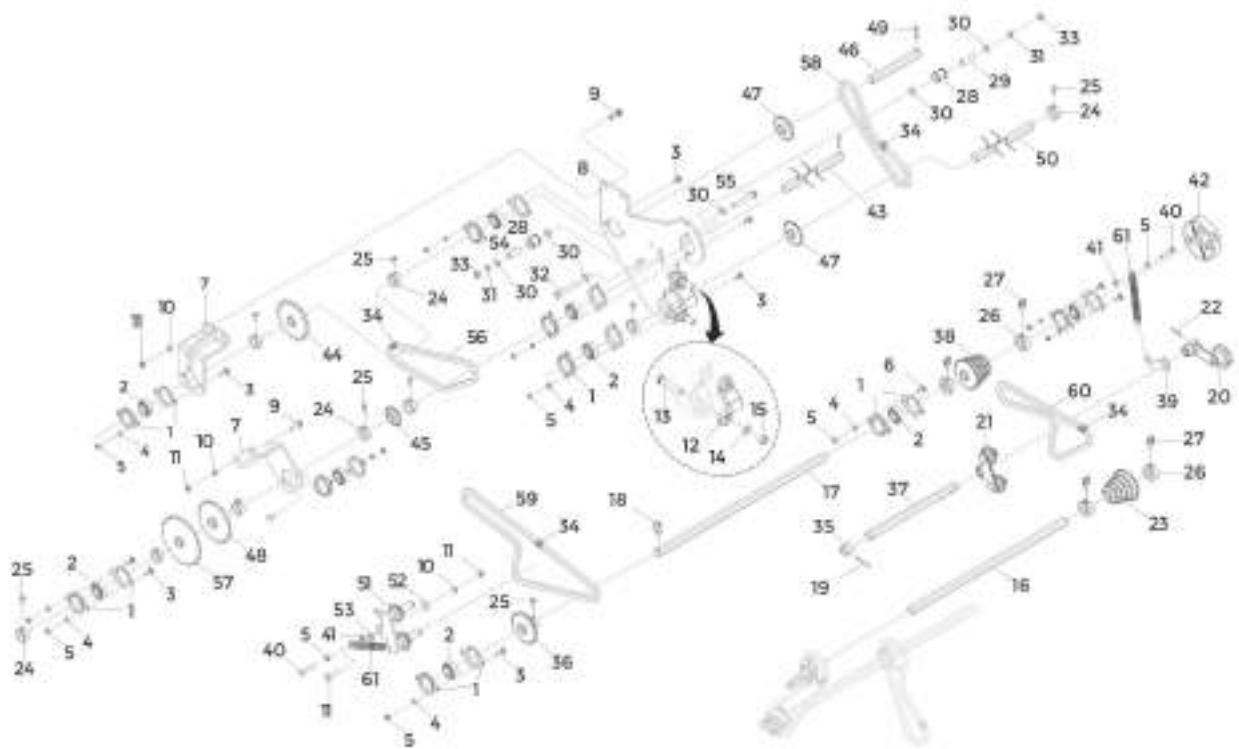

035041-SEED

Item	Code	Name	Amount
1	926030501	OVAL FLANGE 25MM	18
2	927210501	HEX BEARING 7/8" SK014 205 KRRB AH02	9
3	902308025	FRENCH BOLT M8x1.25x25 DIN 603 8.8 ZFP	14
4	921050008	SPRING LOCK WASHER B8 DIN 127 ZFP	18
5	920000801	HEX NUT M8x1.25 DIN 934 ZFP	20
6	902308020	FRENCH BOLT M8x1.25x20 DIN 603 8.8 ZFP	4
7	230089000	HEX SHAFT SUPPORT	2
8	019971	TRANSMISSION SUPPORT	1
9	901313035	HEX BOLT M10x1.5x35 DIN 933 8.8 ZFP	5
10	921050010	SPRING LOCK WASHER B10 DIN 127 ZFP	5
11	920001001	HEX NUT M10x1.5 DIN 934 ZFP	5
12	900005042	CLAMP	1
13	901324085	HEX BOLT M16x2.0x85 DIN 931 8.8 ZFP	2
14	921050016	SPRING LOCK WASHER B16 DIN 127 ZFP	2
15	920001601	HEX NUT M16x2.0 DIN 934 ZFP	2
16	200008003	SHAFT 645	1
17	200008002	SHAFT 695	1
18	922032434	LOCK PIN WITH RING 6x40 ZCA	1
19	922172234	COTTER PIN 5x40 DIN 94 ZCA	1
20	206077000	AB HANDLE	1
21	206078000	AB TENSIONER	1
22	922012432	SPRING PIN 6x36 DIN 1481	1
23	200212000	SPROCKET EVEN	1
24	218019002	HEX SHAFT STOP	9
25	901309016	HEX BOLT M8x1.25x16 DIN 933 8.8 ZFP	9
26	200395000	HEX STOP M8	4
27	200199000	FIXER	4
28	900100266	ROLLER TENSIONER	2
29	230083005	BUSHING TENSIONER	1
30	921030012	FLAT WASHER Ø13xØ24x2.5 DIN 125A ZCA	6
31	921050012	SPRING LOCK WASHER B12 DIN 127 ZFP	2
32	901316080	HEX BOLT M12x1.75x80 DIN 931 8.8 ZFP	1
33	920001201	HEX NUT M12x1.75 DIN 934 ZFP	2
34	925160400	UNION ASA 40	4
35	206028007	BUSHING	1
36	200443000	SPROCKET Z14/24	1
37	202059001	SHAFT 363	1
38	200213000	SPROCKET ODD	1
39	206028006	SUPPORT	1
40	901309045	HEX BOLT M8x1.25x45 DIN 933 8.8 ZFP	2
41	920110809	HEX LOCK NUT M8x1.25 DIN 985 10.9 ZFB	2
42	210164000	AB HEX SHAFT MARKER	1
43	466051002	HEX SHAFT 7/8" x 1600 - TIGER FLEX 11200	1
44	200214000	SPROCKET Z14/24	2
45	200767000	SPROCKET Z14 (HEX SHAFT)	1
46	017765	HEX SHAFT 7/8" x 200	1
47	200826000	SPROCKET Z18	1
48	200817000	SPROCKET Z32 (HEX SHAFT)	1
49	922172228	COTTER PIN 5x30 DIN 94 ZCA	1