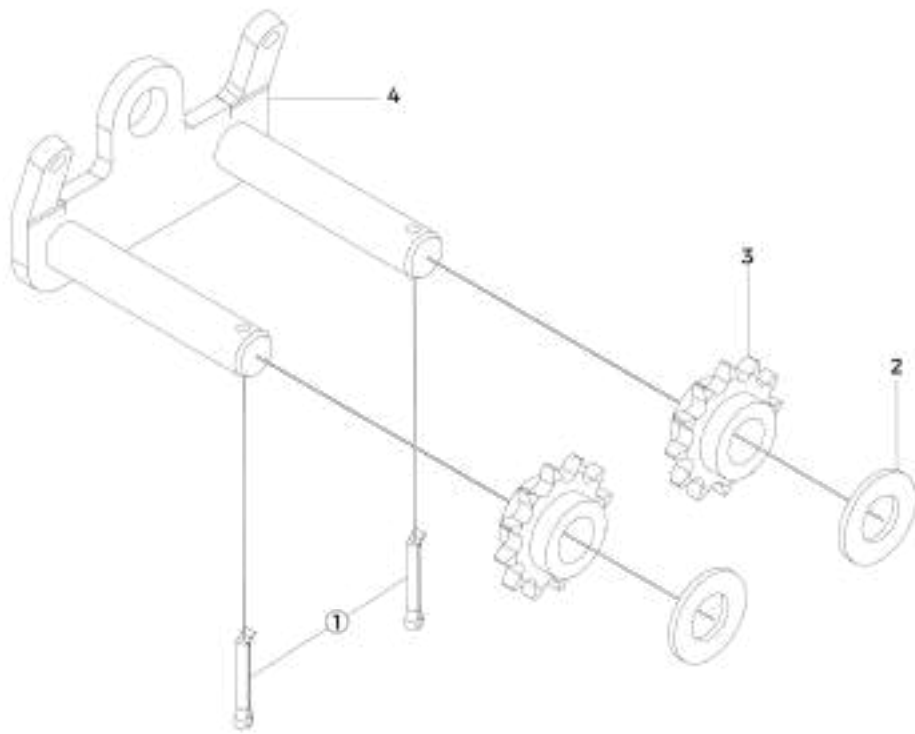

AB TENSIONER

Item	Code	Name	Amount
1	922172228	COTTER PIN 5x30 DIN 94 ZCA	2
2	921040022	FLAT WASHER Ø19,5xØ38x3 ZCA	2
3	900100069	SPROCKET Z12	2
4	200455000	TENSIONER	1