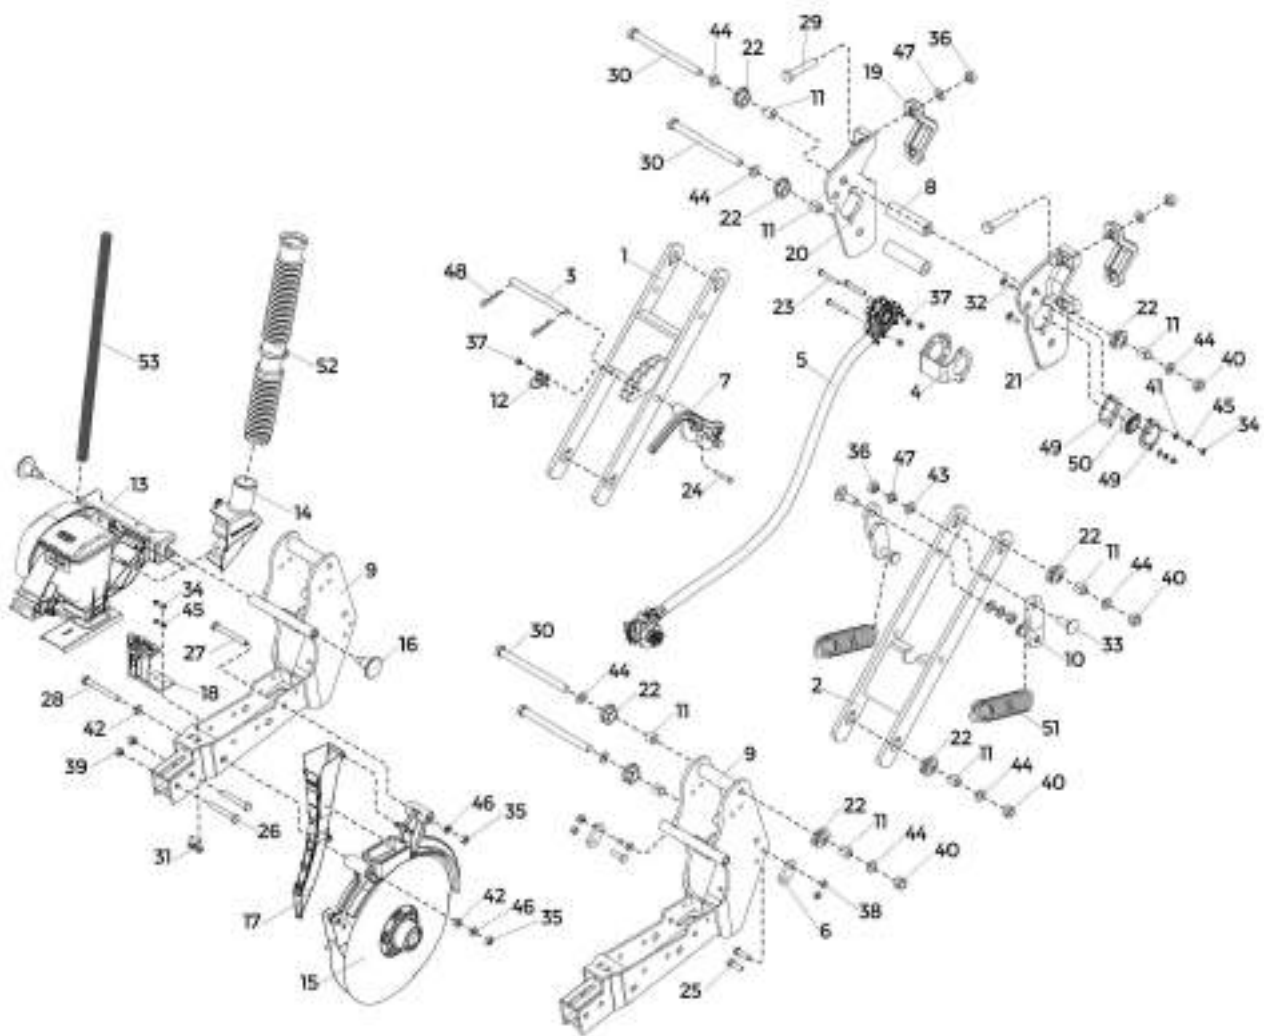

AB PRECISION PLANTING SEED ROW ELLIOT CABLE

Item	Code	Name	Amount
50	927210501	HEX BEARING 7/8" SK014 205 KRRB AH02	1
51	936002036	TENSOR SPRING Ø 54 x 222.7 mm	2
52	052701	AB SEED FALL	1
53	053709	SEED SPIRAL HOSE Ø 40 x 1150	1