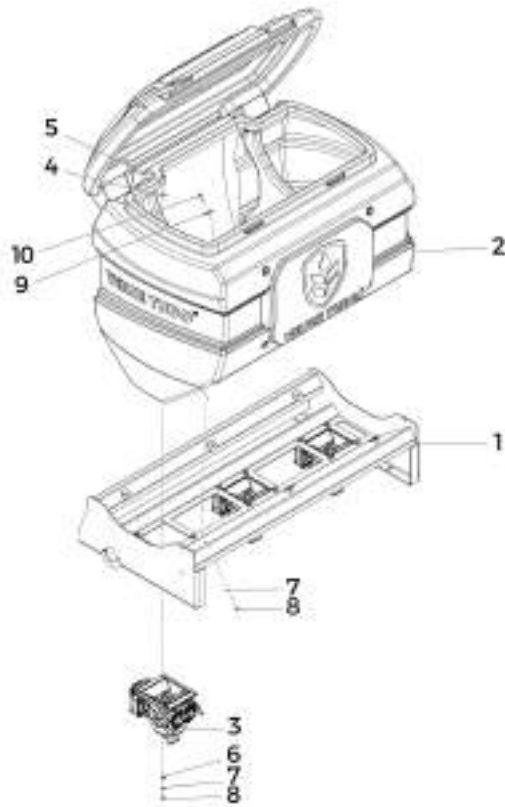

AB FERTILIZER CRADLE TOPLANTING 3 OUTLETS

Item	Code	Name	Amount
1	022539	FERTILIZER CRADLE 3 OUTLETS	1
2	022320	AB FERTILIZER RESERVOIR 3 OUTLETS	1
3	019335	AB FEEDER FERTILIZER TOPLANTING - HELICAL 2"	3
4	921010008	FLAT WASHER Ø8.4xØ24x2 DIN 9021 ZCA	12
5	901309035	HEX BOLT M8x1.25x35 DIN 933 8.8 ZFP	12
6	921030008	FLAT WASHER Ø8.4xØ17x1.5 DIN 125 ZCA	12
7	921050008	SPRING LOCK WASHER B8 DIN 127 ZFP	18
8	920000801	HEX NUT M8x1.25 DIN 934 ZFP	18
9	921040102	FLAT WASHER Ø8.4xØ40x3 ZCA	6
10	901309025	HEX BOLT M8x1.25x25 DIN 933 8.8 ZFP	6