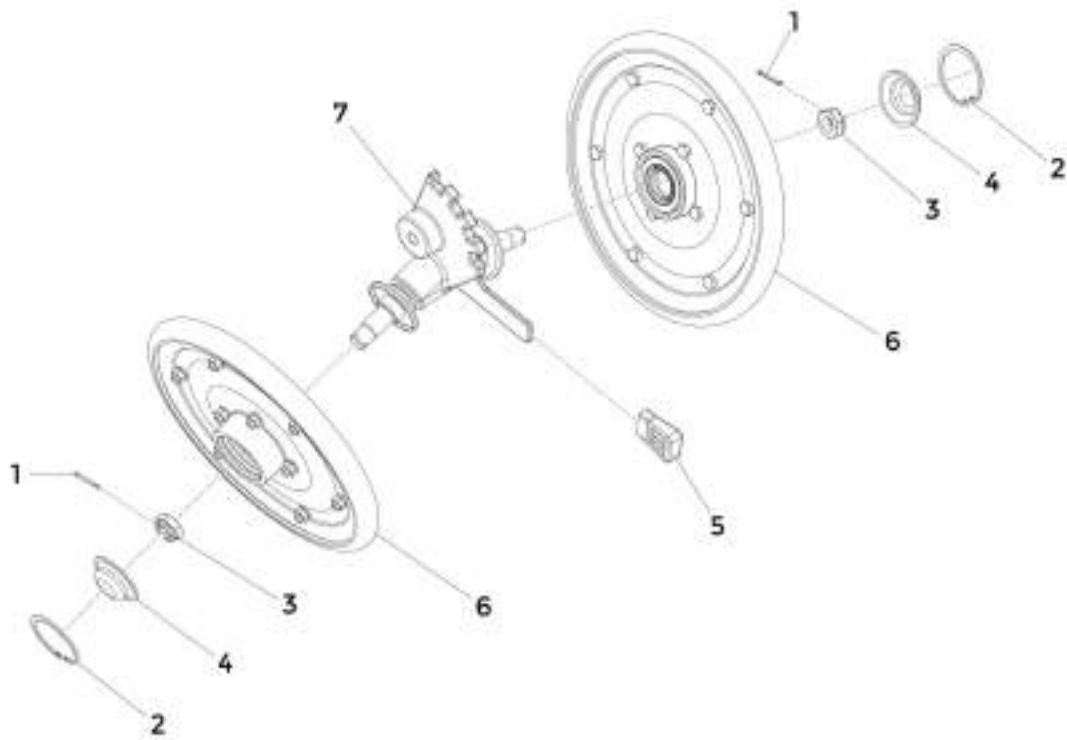

AB COMPACTOR WHEEL

Item	Code	Name	Amount
1	922171224	COTTER PIN 3x25 DIN 94 ZCA	2
2	923224058	RETAINING RING I58	2
3	920521822	CASTLE HEX NUT M18x1.5 DIN 937 POL	2
4	200224001	HUB CAP	2
5	900100127	SLEEVE	1
6	300040000	AB WHEEL	2
7	210176000	AB COMPACTOR ADJUSTER	1