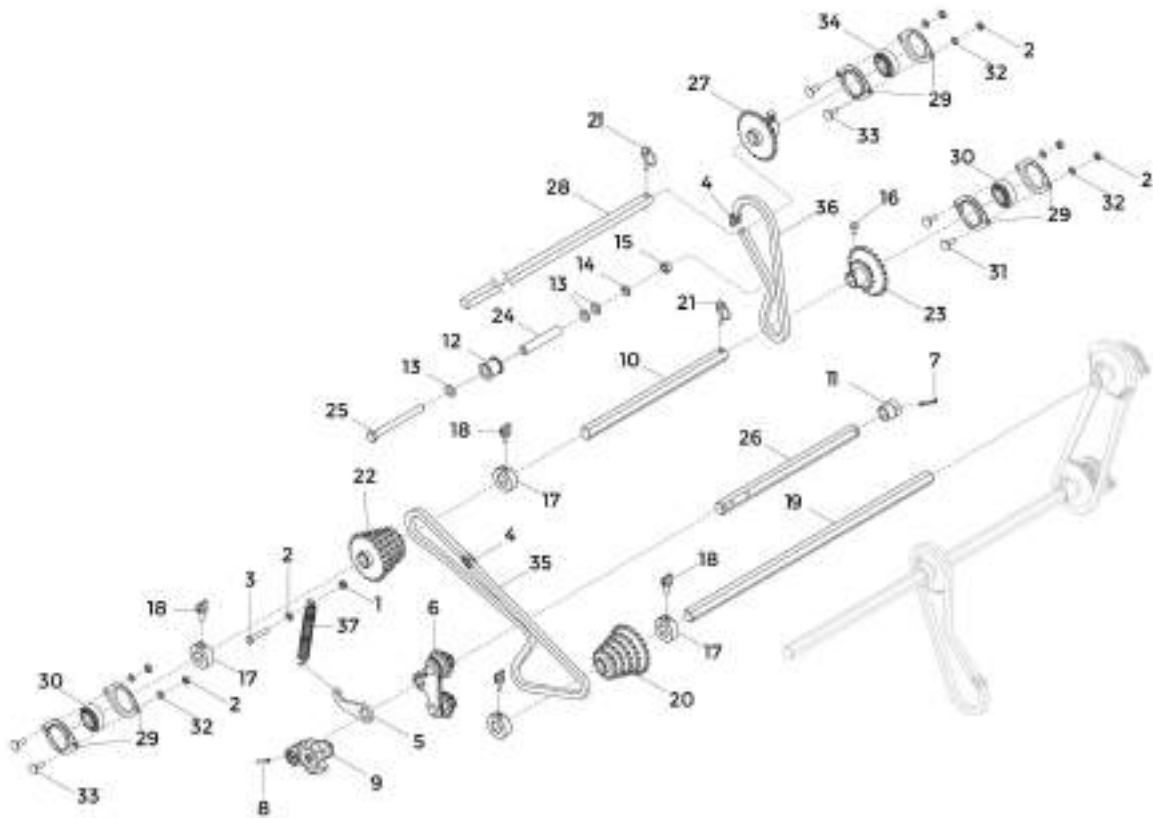

029652-FERTILIZER

Item	Code	Name	Amount
1	920110809	HEX LOCK NUT M8x1.25 DIN 985 10.9 ZFB	1
2	920000801	HEX NUT M8x1.25 DIN 934 ZFP	7
3	901309045	HEX BOLT M8x1.25x45 DIN 933 8.8 ZFP	1
4	925160400	UNION ASA 40	2
5	206028006	SUPPORT	1
6	206078000	AB TENSIONER	1
7	922172234	COTTER PIN 5x40 DIN 94 ZCA	1
8	922012432	SPRING PIN 6x36 DIN 1481	1
9	206077000	AB HANDLE	1
10	202059001	SHAFT 363	1
11	206028007	BUSHING	1
12	900100266	ROLLER TENSIONER	1
13	921030012	FLAT WASHER Ø13xØ24x2.5 DIN 125A ZCA	3
14	921050012	SPRING LOCK WASHER B12 DIN 127 ZFP	1
15	920001201	HEX NUT M12x1.75 DIN 934 ZFP	1
16	901309016	HEX BOLT M8x1.25x16 DIN 933 8.8 ZFP	1
17	200395000	HEX STOP M8	4
18	200199000	FIXER	4
19	200008003	SHAFT 645	1
20	200212000	SPROCKET EVEN	1
21	922032434	LOCK PIN WITH RING 6x40 ZCA	2
22	200213000	SPROCKET ODD	1
23	200443000	SPROCKET Z14/24	1
24	072019001	LARGER BUSHING TENSIONER	1
25	901316110	HEX BOLT M12x1.75x110 DIN 931 8.8 ZFP	1
26	002024002	SHAFT 370	1
27	200847000	AB CHAIN SPROCKET Z14/24 (HEX SHAFT)	1
28	105030008	SQUARE SHAFT 5/8" x 2003 - TIGER FLEX 11200	1
29	926030501	OVAL FLANGE 25MM	6
30	927210501	HEX BEARING 7/8" SK014 205 KRRB AH02	2
31	902308025	FRENCH BOLT M8x1.25x25 DIN 603 8.8 ZFP	2
32	921050008	SPRING LOCK WASHER B8 DIN 127 ZFP	6
33	902308020	FRENCH BOLT M8x1.25x20 DIN 603 8.8 ZFP	4
34	927200501	SQUARE BEARING 5/8 F 110934.1	1
35	925010446	ROLLER CHAIN ASA 40 77 LINKS	1
36	925010426	ROLLER CHAIN ASA 40 53 LINKS	1
37	936002009	SPRING	1