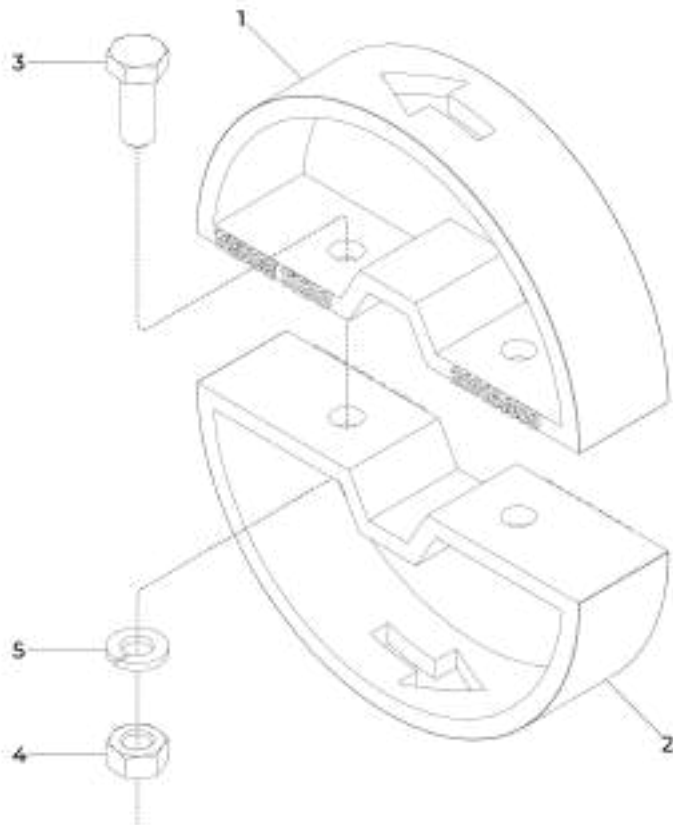

AB HEX SHAFT MARKER

Item	Code	Name	Amount
1	900100420	YELLOW MARKER	1
2	900100421	BLACK MARKER	1
3	901309020	HEX BOLT M8x1.25x20 DIN 933 8.8 ZFP	2
4	920000801	HEX NUT M8x1.25 DIN 934 ZFP	2
5	921050008	SPRING LOCK WASHER B8 DIN 127 ZFP	2