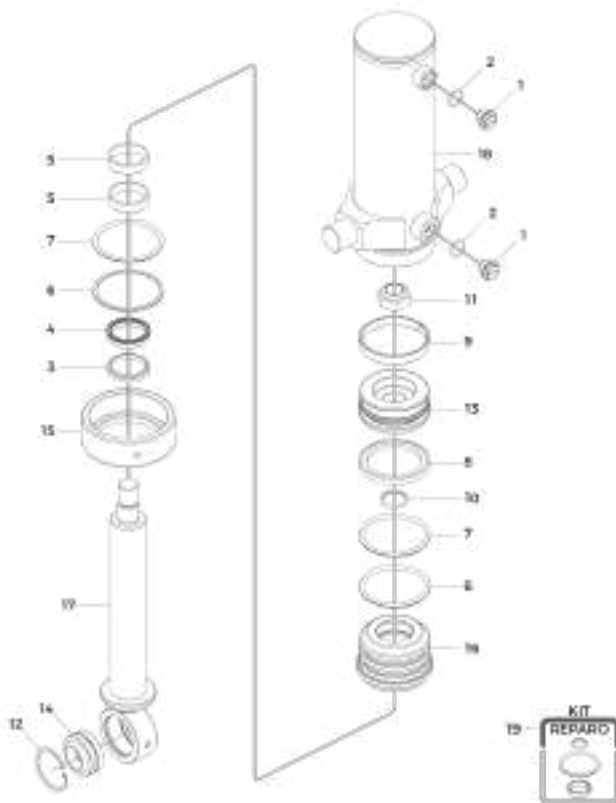

AB HYDRAULIC CYLINDER 3 1/2"

Item	Code	Name	Amount
1	932068203	COVER	2
2	932056603	O'RING W2.62x15.54 2-114	2
3	932056702	SCRAPER RING 1 3/4"	1
4	200245007	GASKET 1 1/4"	1
5	200245005	GUIDE RING	2
6	200245006	RING 79.83 x 5.33	2
7	932056608	O'RING Ø78.74x5.33	2
8	932057903	SEALING BAND + EXPANDER 3 1/2"	1
9	932058104	GUIDE RING 3 1/2" W2-3500-500 (PARKER)	1
10	932056622	O'RING Ø26.57x3.53	1
11	920116029	LOW HEX LOCK NUT 1" UNF POL	1
12	923202055	RETAINING RING I55 DIN 472	1
13	200245001	PLUNGER 3 1/2"	1
14	930010301	LABEL GEH 30 ES-2RS	1
15	200245003	CLOSING RING 3 1/2"	1
16	200245004	GUIDE 3 1/2"	1
17	026372	CYLINDER ROD 3 1/2"	1
18	026371	LINER 3 1/2"	1
19	200250000	KIT REPARO	1