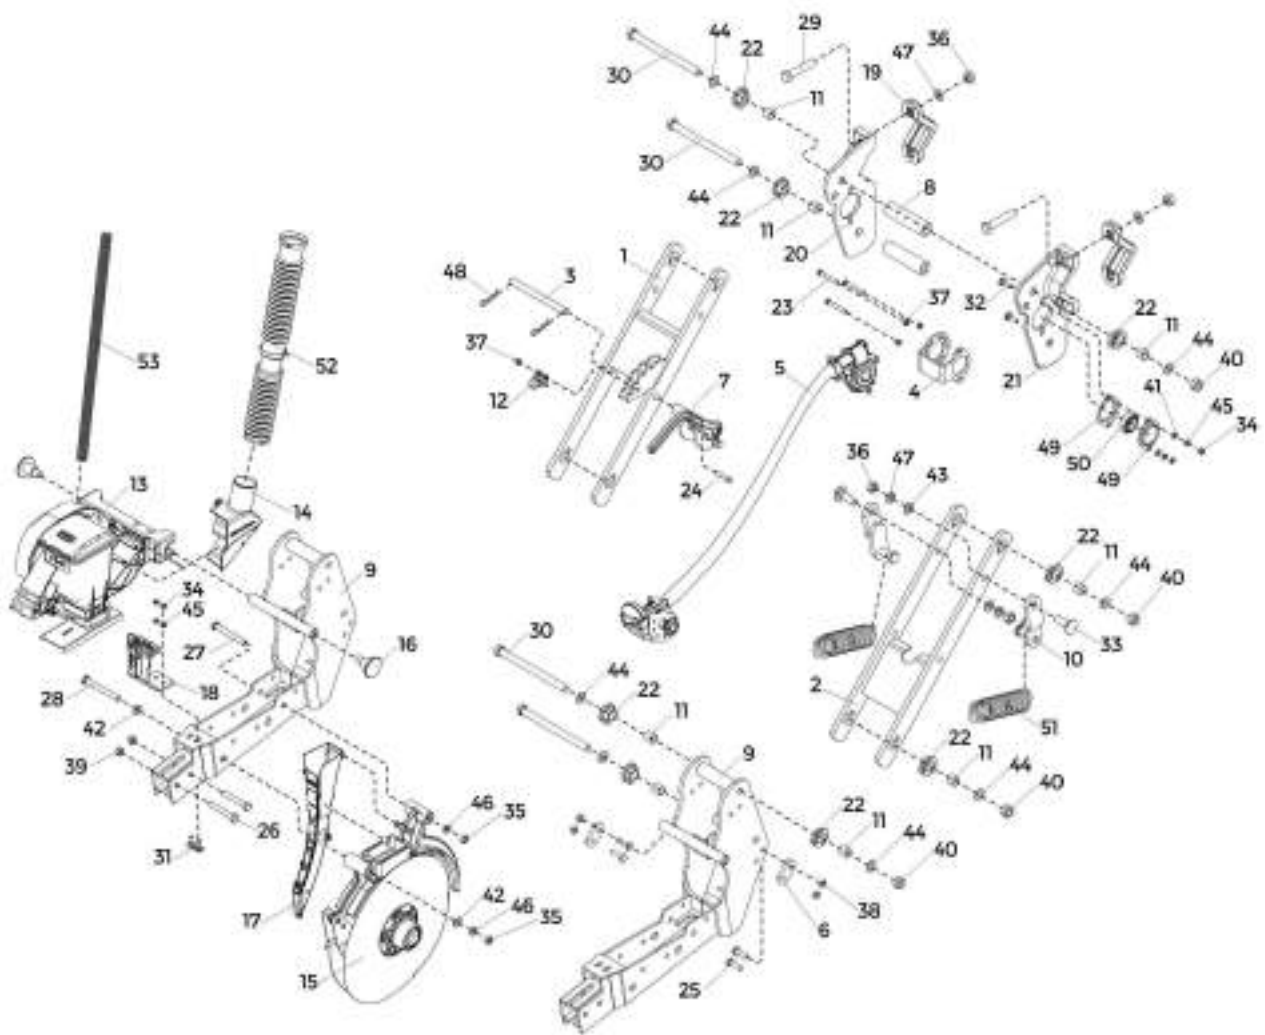

AB PRECISION PLANTING SEED ROW SORETTO CABLE

Item	Code	Name	Amount
50	927210501	HEX BEARING 7/8" SK014 205 KRRB AH02	1
51	936002036	TENSOR SPRING Ø 54 x 222.7 mm	2
52	052701	AB SEED FALL	1
53	053709	SEED SPIRAL HOSE Ø 40 x 1150	1