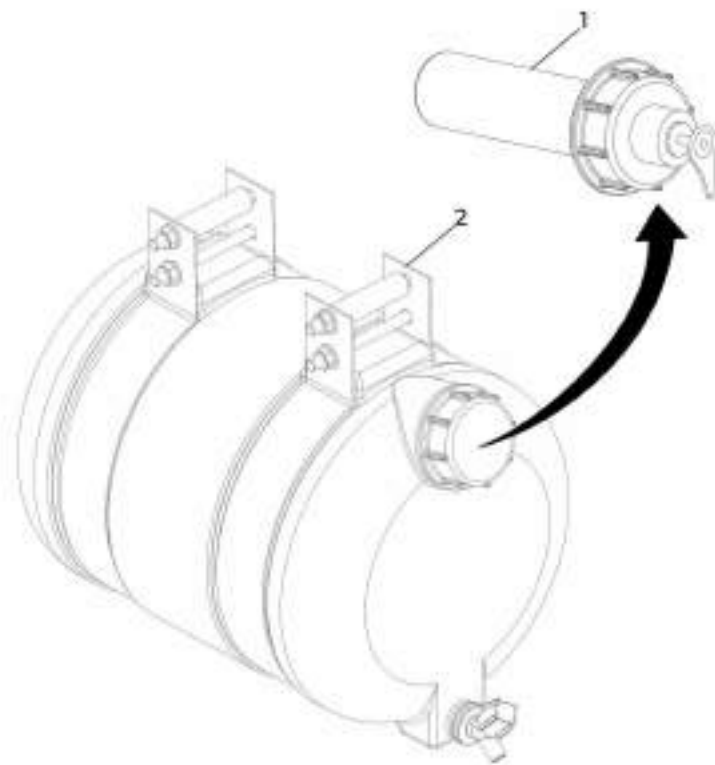

AB ACCESSORY BOX

Item	Code	Name	Amount
1	028332	BOX COVER	1
2	028330	ACCESSORY BOX	1
3	028334	LOCK	1
4	028331	HINGE	4

AB SUPPORT BARREL

Item	Code	Name	Amount
1	200928000	BARREL SUPPORT	1
2	203141002	CLAMP M8 (SQUARE PIPE 80)	2
3	200927000	AB BLACK PLAST WATER BARREL 15L	1
4	934645010	AD WATER RESERVOIR	1
5	920110801	HEX LOCK NUT M8x1.25 DIN EN ISO 10511 ZFP	4