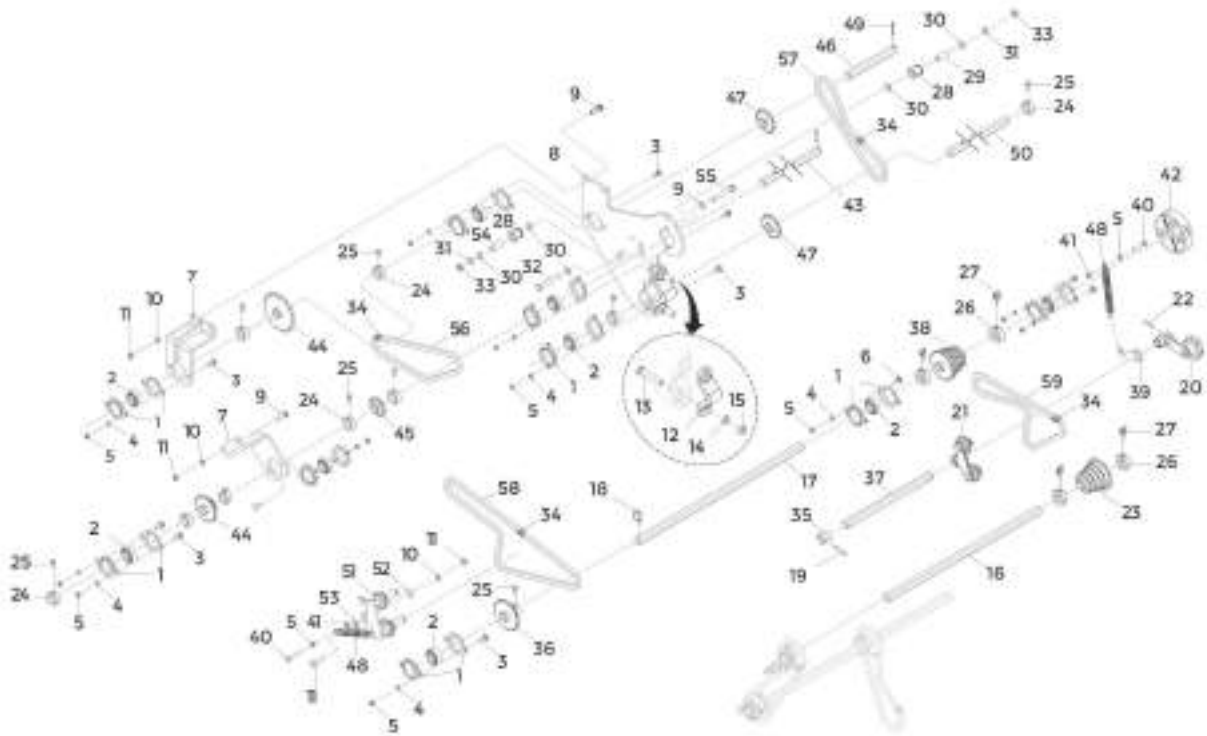

034829-SEED

Item	Code	Name	Amount
1	926030501	OVAL FLANGE 25MM	18
2	927210501	HEX BEARING 7/8" SK014 205 KRRB AH02	9
3	902308025	FRENCH BOLT M8x1.25x25 DIN 603 8.8 ZFP	14
4	921050008	SPRING LOCK WASHER B8 DIN 127 ZFP	18
5	920000801	HEX NUT M8x1.25 DIN 934 ZFP	20
6	902308020	FRENCH BOLT M8x1.25x20 DIN 603 8.8 ZFP	4
7	230089000	HEX SHAFT SUPPORT	2
8	019971	TRANSMISSION SUPPORT	1
9	901313035	HEX BOLT M10x1.5x35 DIN 933 8.8 ZFP	5
10	921050010	SPRING LOCK WASHER B10 DIN 127 ZFP	5
11	920001001	HEX NUT M10x1.5 DIN 934 ZFP	5
12	900005042	CLAMP	1
13	901324085	HEX BOLT M16x2.0x85 DIN 931 8.8 ZFP	2
14	921050016	SPRING LOCK WASHER B16 DIN 127 ZFP	2
15	920001601	HEX NUT M16x2.0 DIN 934 ZFP	2
16	200008003	SHAFT 645	1
17	200008002	SHAFT 695	1
18	922032434	LOCK PIN WITH RING 6x40 ZCA	1
19	922172234	COTTER PIN 5x40 DIN 94 ZCA	1
20	206077000	AB HANDLE	1
21	206078000	AB TENSIONER	1
22	922012432	SPRING PIN 6x36 DIN 1481	1
23	200212000	SPROCKET EVEN	1
24	218019002	HEX SHAFT STOP	9
25	901309016	HEX BOLT M8x1.25x16 DIN 933 8.8 ZFP	9
26	200395000	HEX STOP M8	4
27	200199000	FIXER	4
28	900100266	ROLLER TENSIONER	2
29	230083005	BUSHING TENSIONER	1
30	921030012	FLAT WASHER Ø13xØ24x2.5 DIN 125A ZCA	6
31	921050012	SPRING LOCK WASHER B12 DIN 127 ZFP	2
32	901316080	HEX BOLT M12x1.75x80 DIN 931 8.8 ZFP	1
33	920001201	HEX NUT M12x1.75 DIN 934 ZFP	2
34	925160400	UNION ASA 40	4
35	206028007	BUSHING	1
36	200443000	SPROCKET Z14/24	1
37	202059001	SHAFT 363	1
38	200213000	SPROCKET ODD	1
39	206028006	SUPPORT	1
40	901309045	HEX BOLT M8x1.25x45 DIN 933 8.8 ZFP	2
41	920110809	HEX LOCK NUT M8x1.25 DIN 985 10.9 ZFB	2
42	210164000	AB HEX SHAFT MARKER	1
43	203014001	SHAFT 1390	1
44	200214000	SPROCKET Z14/24	2
45	200767000	SPROCKET Z14 (HEX SHAFT)	1
46	017765	HEX SHAFT 7/8" x 200	1
47	200826000	SPROCKET Z18	1
48	936002009	SPRING	2
49	922172228	COTTER PIN 5x30 DIN 94 ZCA	1