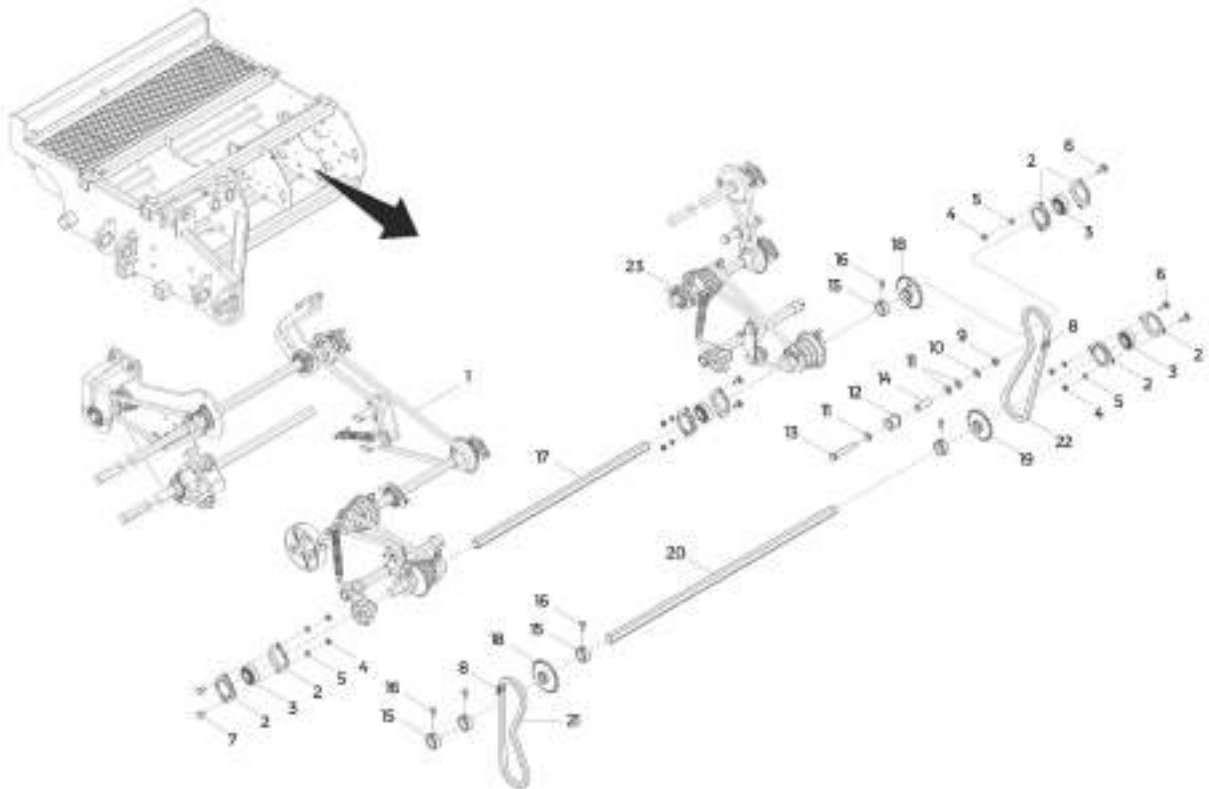

AB LEFT PNEUMATIC TRANSMISSION PRECISION PLANTING TIGER 15300

Item	Code	Name	Amount
1	034892-SEME NTE	034892-SEED	1
2	926030501	OVAL FLANGE 25MM	8
3	927210501	HEX BEARING 7/8" SK014 205 KRRB AH02	4
4	920000801	HEX NUT M8x1.25 DIN 934 ZFP	8
5	921050008	SPRING LOCK WASHER B8 DIN 127 ZFP	8
6	902308025	FRENCH BOLT M8x1.25x25 DIN 603 8.8 ZFP	4
7	902308020	FRENCH BOLT M8x1.25x20 DIN 603 8.8 ZFP	4
8	925160400	UNION ASA 40	2
9	920001201	HEX NUT M12x1.75 DIN 934 ZFP	1
10	921050012	SPRING LOCK WASHER B12 DIN 127 ZFP	1
11	921030012	FLAT WASHER Ø13xØ24x2.5 DIN 125A ZCA	3
12	900100266	ROLLER TENSIONER	1
13	901316080	HEX BOLT M12x1.75x80 DIN 931 8.8 ZFP	1
14	230083005	BUSHING TENSIONER	1
15	218019002	HEX SHAFT STOP	5
16	901309016	HEX BOLT M8x1.25x16 DIN 933 8.8 ZFP	5
17	200008003	SHAFT 645	1
18	200830000	SPROCKET Z22 (HEX SHAFT)	2
19	200828000	SPROCKET Z21	1
20	200008004	SHAFT 850	1
21	925010432	ROLLER CHAIN ASA 40 61 LINKS	1
22	925010441	ROLLER CHAIN ASA 40 71 LINKS	1
23	034892-ADUB O	034892-FERTILIZER	1