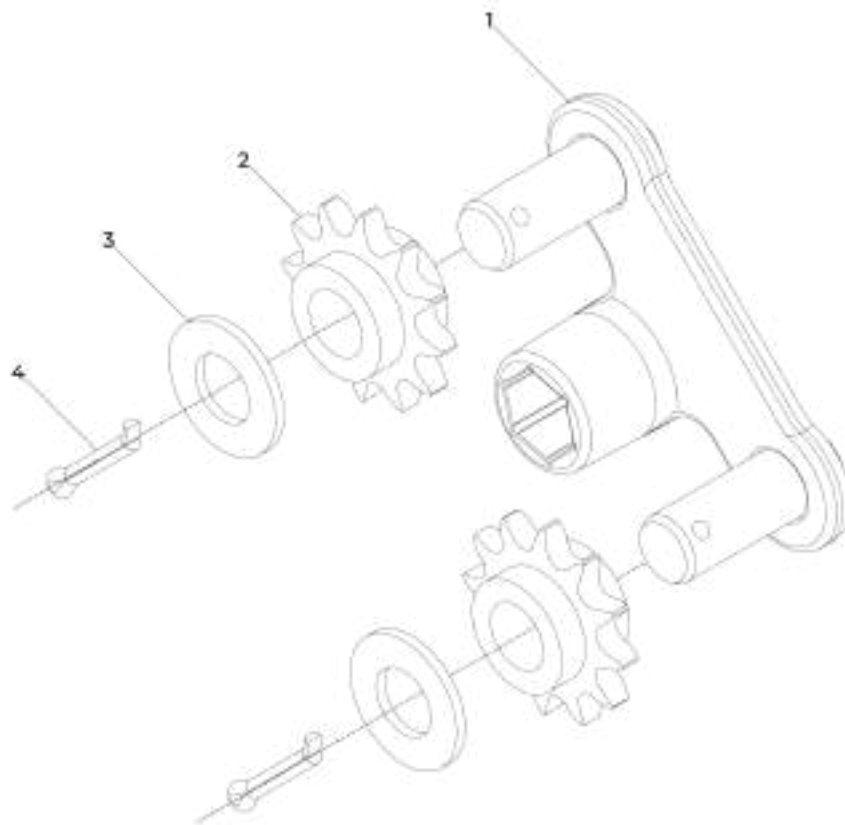

AB TENSIONER

Item	Code	Name	Amount
1	206094000	TENSIONER	1
2	900100069	SPROCKET Z12	2
3	921040022	FLAT WASHER Ø19,5xØ38x3 ZCA	2
4	922172228	COTTER PIN 5x30 DIN 94 ZCA	2