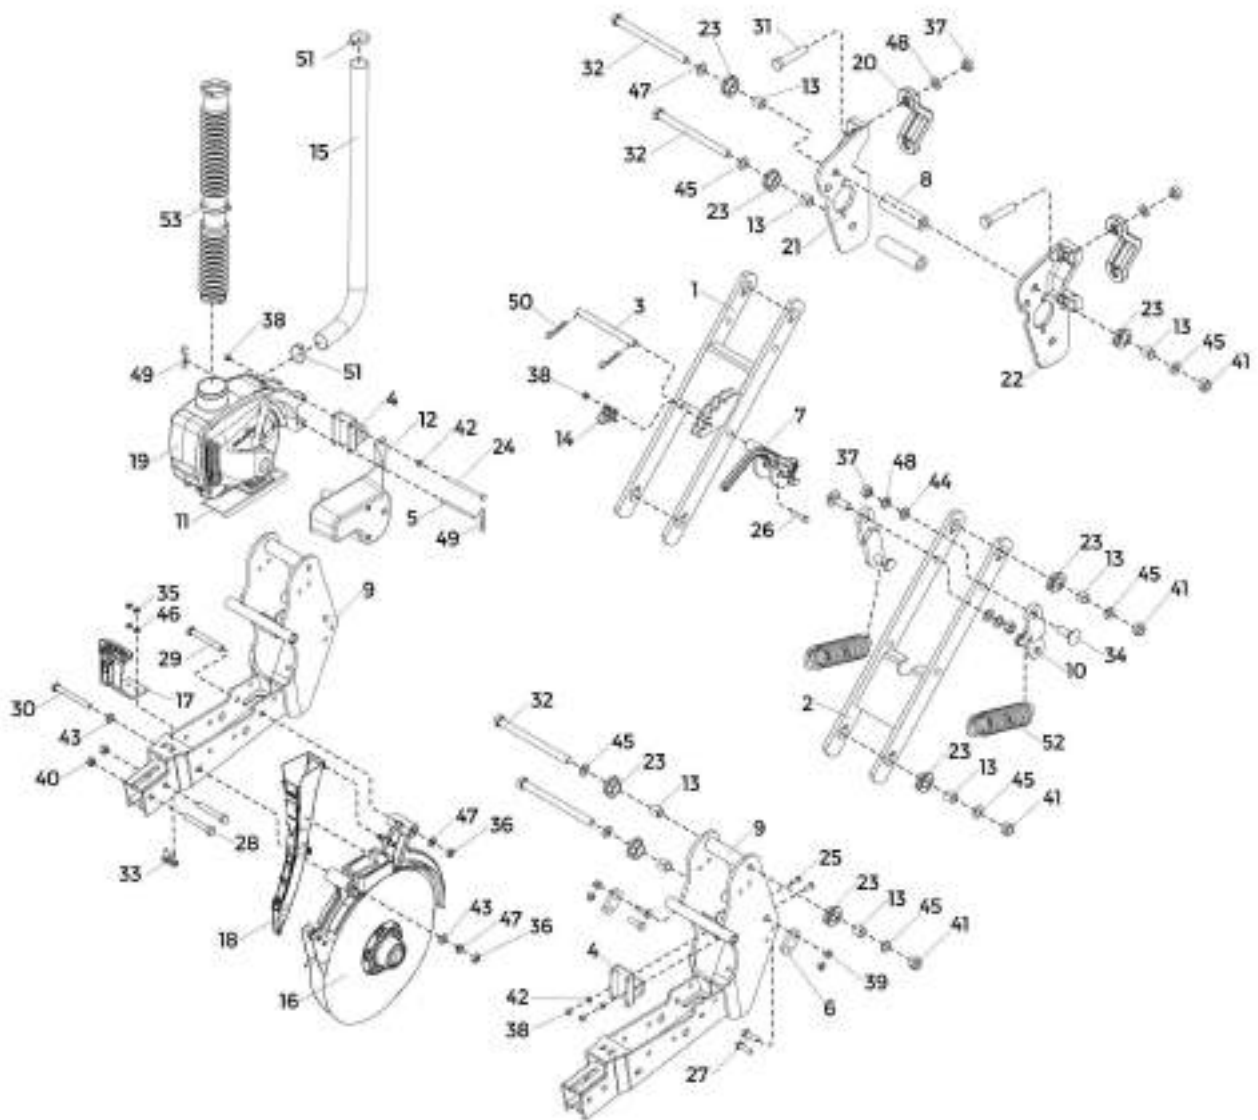

AB SELENIUM SEED ROW - DOGA ENGINE

Item	Code	Name	Amount
1	018178	TOP ARTICULATOR ARM	1
2	018180	LOWER ARTICULATOR ARM	1
3	018215	PIN Ø16 x 187	1
4	018413	SELENIUM METER FIXER	1
5	018418	PIN Ø6.3 x 126	1
6	040981	SEED ROW STOPPER	2
7	041258	SPRING PRESSURE REGULATOR	1
8	041271	ROUND BUSHING (Ø32 x 120)	2
9	041716	PNEUMATIC ROW FRAME WITH SCREWED STOP	1
10	043983	LOWER SPRING RETAINER	2
11	044841	LINING	1
12	046063	AB KIT DOGA ENGINE TO SELENIUM	1
13	131267001	INTERNAL BUSHING Ø22xØ16x20,3	8
14	200410001	LOCK	1
15	053707	SEED SPIRAL HOSE Ø 40 x 1500	1
16	230132000	AB SEED DOUBLE DISC PRECISION PLANTING	1
17	230192000	AB REAR METERING SUPPORT	1
18	230207000	AB SEED CONDUCT SELENIUM	1
19	230208000	AB SELENIUM METER	1
20	900005042	CLAMP	2
21	900005393	LEFT SUPPORT	1
22	900005394	RIGHT SUPPORT	1
23	900035004	EXTERNAL BUSHING	8
24	901308130	HEX BOLT M8x1.25x130 DIN 931 8.8 ZFP	1
25	901309020	HEX BOLT M8x1.25x20 DIN 933 8.8 ZFP	2
26	901309045	HEX BOLT M8x1.25x45 DIN 933 8.8 ZFP	1
27	901313035	HEX BOLT M10x1.5x35 DIN 933 8.8 ZFP	4
28	901316080	HEX BOLT M12x1.75x80 DIN 931 8.8 ZFP	2
29	901316100	HEX BOLT M12x1.75x100 DIN 931 8.8 ZFP	1
30	901316110	HEX BOLT M12x1.75x110 DIN 931 8.8 ZFP	1
31	901324080	HEX BOLT M16x2.0x80 DIN 931 8.8 ZFP	4
32	901326210	HEX BOLT M16x2.0x210 DIN 931 8.8 ZFP	4
33	902308025	FRENCH BOLT M8x1.25x25 DIN 603 8.8 ZFP	2
34	902324050	FRENCH BOLT M16x2.0x50 DIN 603 8.8 ZFP	2
35	920000801	HEX NUT M8x1.25 DIN 934 ZFP	2
36	920001201	HEX NUT M12x1.75 DIN 934 ZFP	2
37	920001601	HEX NUT M16x2.0 DIN 934 ZFP	6
38	920110809	HEX LOCK NUT M8x1.25 DIN 985 10.9 ZFB	4
39	920111001	HEX LOCK NUT M10x1.5 DIN EN ISO 10511 ZFP	4
40	920111201	HEX LOCK NUT M12x1.75 DIN EN ISO 10511 ZFP	2
41	920111601	HEX LOCK NUT M16x2.0 DIN EN ISO 10511 ZFP	4
42	921030008	FLAT WASHER Ø8.4xØ17x1.5 DIN 125 ZCA	3
43	921030012	FLAT WASHER Ø13xØ24x2.5 DIN 125A ZCA	2
44	921030016	FLAT WASHER Ø17xØ30x3 DIN 125A ZCA	2
45	921040107	FLAT WASHER Ø16.5xØ28x3	8
46	921050008	SPRING LOCK WASHER B8 DIN 127 ZFP	2
47	921050012	SPRING LOCK WASHER B12 DIN 127 ZFP	2
48	921050016	SPRING LOCK WASHER B16 DIN 127 ZFP	6
49	922051236	LOCK PIN R 3.0x45 ZCA	2