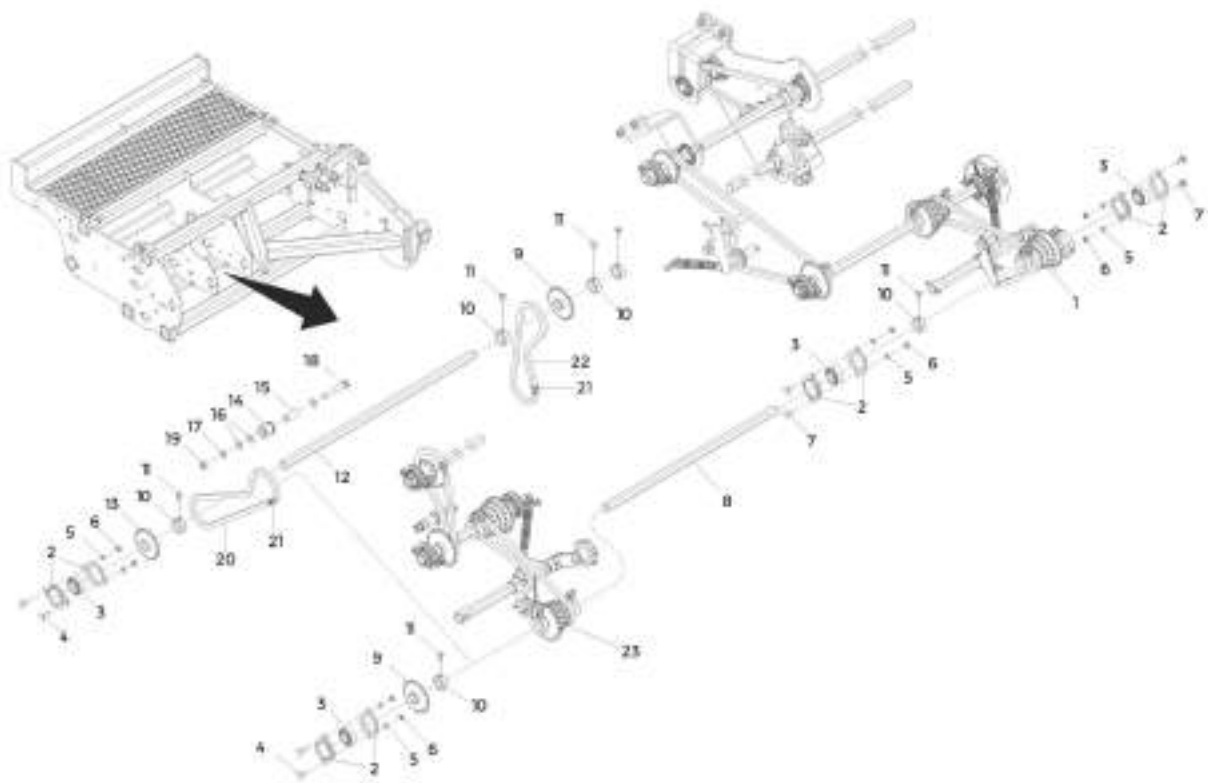

Item	Code	Name	Amount
1	030252-SEME NTE	030252-SEED	1
2	926030501	OVAL FLANGE 25MM	8
3	927210501	HEX BEARING 7/8" SK014 205 KRRB AH02	4
4	902308025	FRENCH BOLT M8x1.25x25 DIN 603 8.8 ZFP	4
5	921050008	SPRING LOCK WASHER B8 DIN 127 ZFP	8
6	920000801	HEX NUT M8x1.25 DIN 934 ZFP	8
7	902308020	FRENCH BOLT M8x1.25x20 DIN 603 8.8 ZFP	4
8	200008003	SHAFT 645	1
9	200830000	SPROCKET Z22 (HEX SHAFT)	2
10	218019002	HEX SHAFT STOP	6
11	901309016	HEX BOLT M8x1.25x16 DIN 933 8.8 ZFP	6
12	200008004	SHAFT 850	1
13	200828000	SPROCKET Z21	1
14	900100266	ROLLER TENSIONER	1
15	230083005	BUSHING TENSIONER	1
16	921030012	FLAT WASHER Ø13xØ24x2.5 DIN 125A ZCA	3
17	921050012	SPRING LOCK WASHER B12 DIN 127 ZFP	1
18	901316080	HEX BOLT M12x1.75x80 DIN 931 8.8 ZFP	1
19	920001201	HEX NUT M12x1.75 DIN 934 ZFP	1
20	925010441	ROLLER CHAIN ASA 40 71 LINKS	1
21	925160400	UNION ASA 40	2
22	925010432	ROLLER CHAIN ASA 40 61 LINKS	1
23	030252-ADUB O	030252-FERTILIZER	1