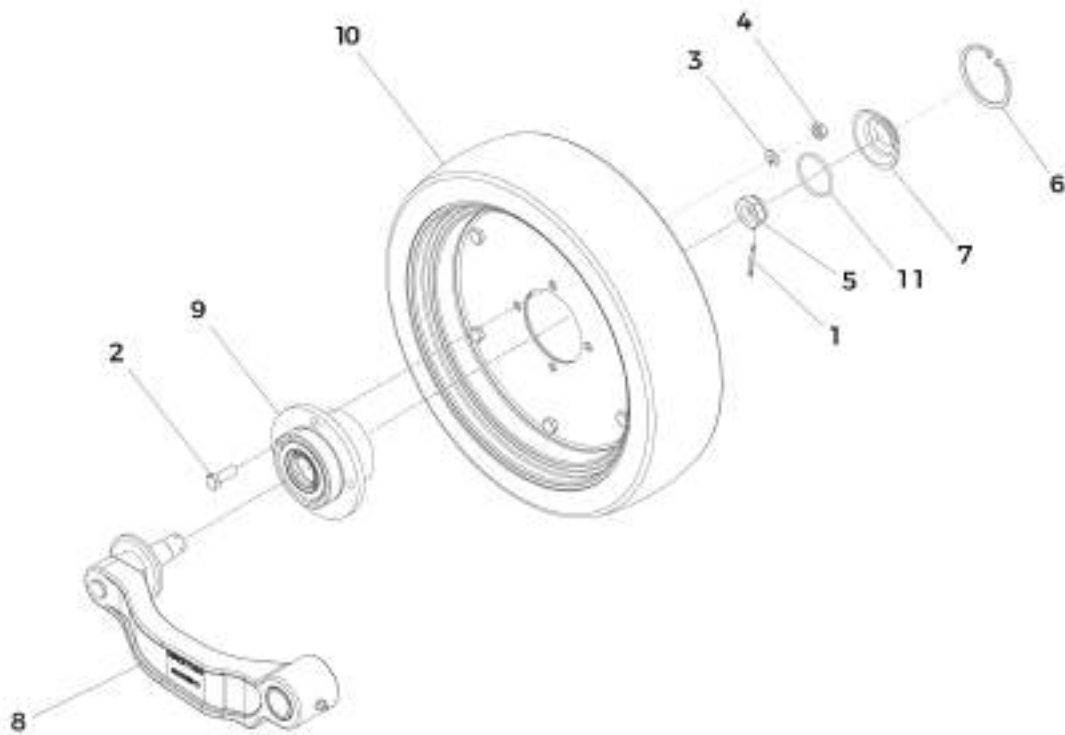

AB RIGHT WHEEL

Item	Code	Name	Amount
1	922171224	COTTER PIN 3x25 DIN 94 ZCA	1
2	901309025	HEX BOLT M8x1.25x25 DIN 933 8.8 ZFP	4
3	921050008	SPRING LOCK WASHER B8 DIN 127 ZFP	4
4	920000801	HEX NUT M8x1.25 DIN 934 ZFP	4
5	920521822	CASTLE HEX NUT M18x1.5 DIN 937 POL	1
6	923224058	RETAINING RING I58	1
7	200224001	HUB CAP	1
8	301200000	AB LIMITER ARM RIGHT	1
9	200225000	AB HUB	1
10	300043000	AB WHEEL	1
11	932056628	O'RING Ø52.07x2.62 2137 (PARKER)	1