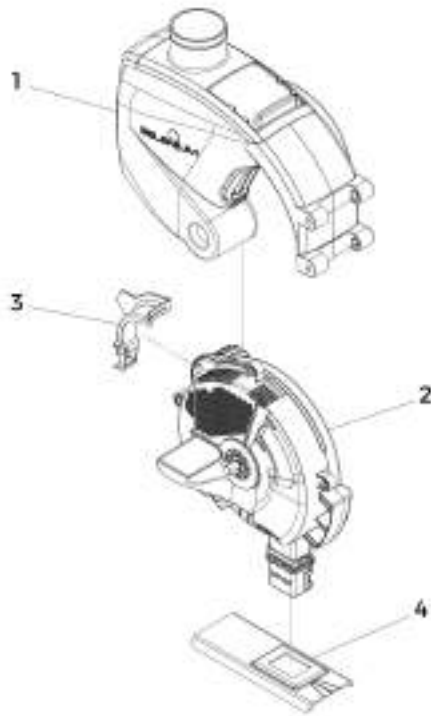

AB SELENIUM METER

Item	Code	Name	Amount
1	202009700	HOPPER	1
1	202009700	HOPPER	1
2	202010200	DOSER	1
2	202010200	DOSER	1
3	201044200	LOCKING	1
3	201044200	LOCKING	1
4	201061500	LINING	1
4	201061500	LINING	1