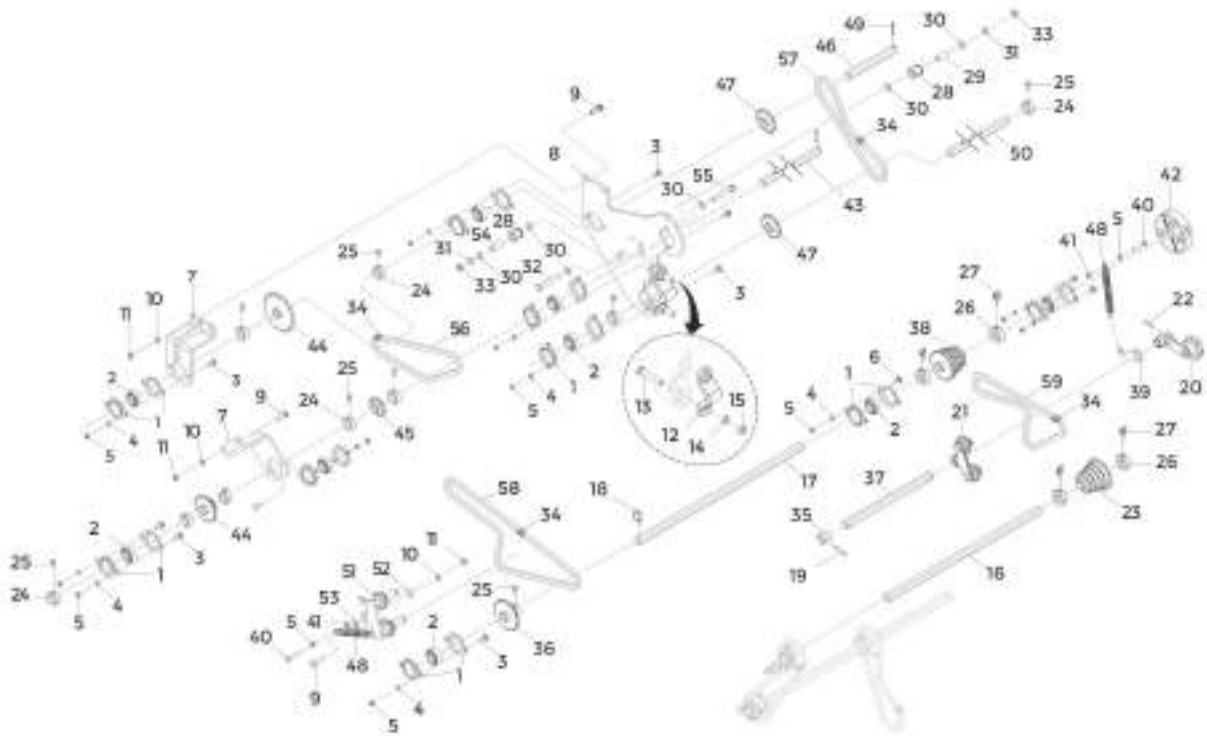

034871-SEED

Item	Code	Name	Amount
1	926030501	OVAL FLANGE 25MM	18
2	927210501	HEX BEARING 7/8" SK014 205 KRRB AH02	9
3	902308025	FRENCH BOLT M8x1.25x25 DIN 603 8.8 ZFP	14
4	921050008	SPRING LOCK WASHER B8 DIN 127 ZFP	18
5	920000801	HEX NUT M8x1.25 DIN 934 ZFP	20
6	902308020	FRENCH BOLT M8x1.25x20 DIN 603 8.8 ZFP	4
7	230089000	HEX SHAFT SUPPORT	2
8	019971	TRANSMISSION SUPPORT	1
9	901313035	HEX BOLT M10x1.5x35 DIN 933 8.8 ZFP	5
10	921050010	SPRING LOCK WASHER B10 DIN 127 ZFP	5
11	920001001	HEX NUT M10x1.5 DIN 934 ZFP	5
12	900005042	CLAMP	1
13	901324085	HEX BOLT M16x2.0x85 DIN 931 8.8 ZFP	2
14	921050016	SPRING LOCK WASHER B16 DIN 127 ZFP	2
15	920001601	HEX NUT M16x2.0 DIN 934 ZFP	2
16	200008003	SHAFT 645	1
17	200008002	SHAFT 695	1
18	922032434	LOCK PIN WITH RING 6x40 ZCA	1
19	922172234	COTTER PIN 5x40 DIN 94 ZCA	1
20	206077000	AB HANDLE	1
21	206078000	AB TENSIONER	1
22	922012432	SPRING PIN 6x36 DIN 1481	1
23	200212000	SPROCKET EVEN	1
24	218019002	HEX SHAFT STOP	9
25	901309016	HEX BOLT M8x1.25x16 DIN 933 8.8 ZFP	9
26	200395000	HEX STOP M8	4
27	200199000	FIXER	4
28	900100266	ROLLER TENSIONER	2
29	230083005	BUSHING TENSIONER	1
30	921030012	FLAT WASHER Ø13xØ24x2.5 DIN 125A ZCA	6
31	921050012	SPRING LOCK WASHER B12 DIN 127 ZFP	2
32	901316080	HEX BOLT M12x1.75x80 DIN 931 8.8 ZFP	1
33	920001201	HEX NUT M12x1.75 DIN 934 ZFP	2
34	925160400	UNION ASA 40	4
35	206028007	BUSHING	1
36	200443000	SPROCKET Z14/24	1
37	202059001	SHAFT 363	1
38	200213000	SPROCKET ODD	1
39	206028006	SUPPORT	1
40	901309045	HEX BOLT M8x1.25x45 DIN 933 8.8 ZFP	2
41	920110809	HEX LOCK NUT M8x1.25 DIN 985 10.9 ZFB	2
42	210164000	AB HEX SHAFT MARKER	1
43	466051002	HEX SHAFT 7/8" x 1600 - TIGER FLEX 11200	1
44	200214000	SPROCKET Z14/24	2
45	200767000	SPROCKET Z14 (HEX SHAFT)	1
46	017765	HEX SHAFT 7/8" x 200	1
47	200826000	SPROCKET Z18	2
48	936002009	SPRING	2
49	922172228	COTTER PIN 5x30 DIN 94 ZCA	1