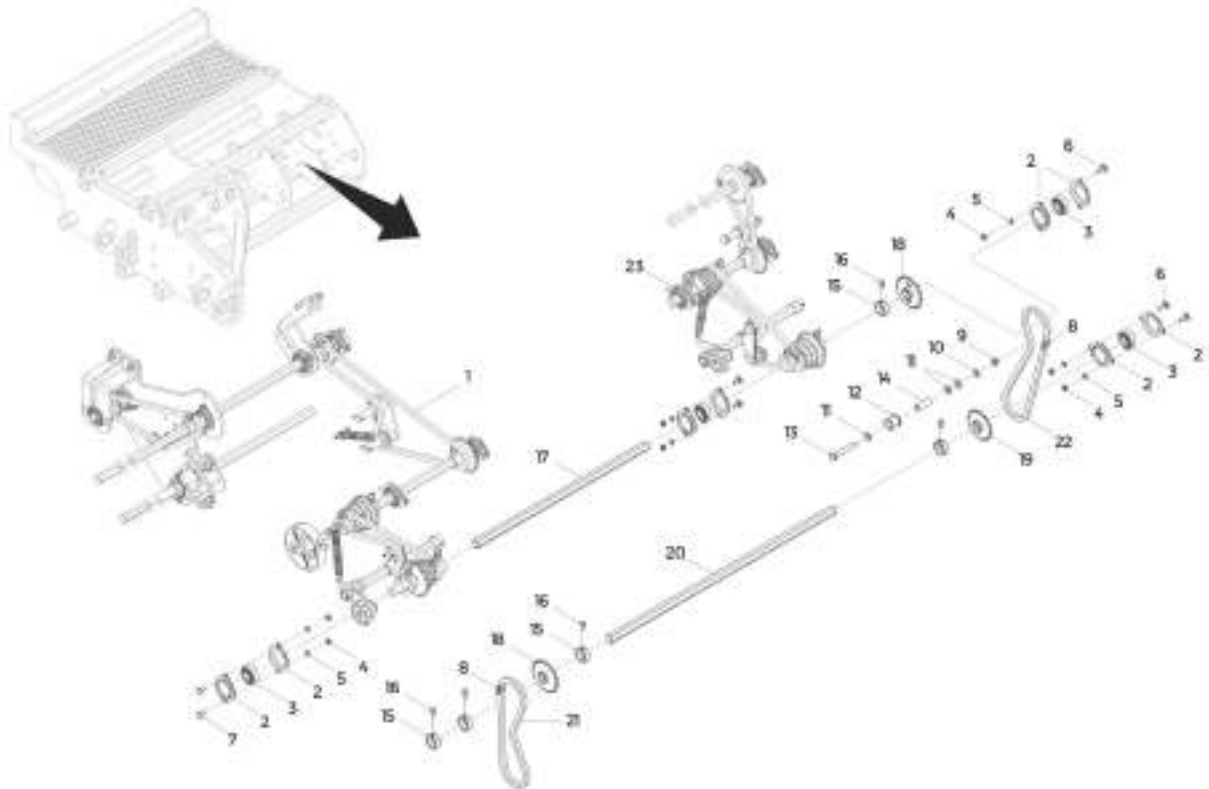

Item	Code	Name	Amount
1	034864-SEME NTE	034864-SEED	1
2	926030501	OVAL FLANGE 25MM	8
3	927210501	HEX BEARING 7/8" SK014 205 KRRB AH02	4
4	920000801	HEX NUT M8x1.25 DIN 934 ZFP	8
5	921050008	SPRING LOCK WASHER B8 DIN 127 ZFP	8
6	902308025	FRENCH BOLT M8x1.25x25 DIN 603 8.8 ZFP	4
7	902308020	FRENCH BOLT M8x1.25x20 DIN 603 8.8 ZFP	4
8	925160400	UNION ASA 40	2
9	920001201	HEX NUT M12x1.75 DIN 934 ZFP	1
10	921050012	SPRING LOCK WASHER B12 DIN 127 ZFP	1
11	921030012	FLAT WASHER Ø13xØ24x2.5 DIN 125A ZCA	3
12	900100266	ROLLER TENSIONER	1
13	901316080	HEX BOLT M12x1.75x80 DIN 931 8.8 ZFP	1
14	230083005	BUSHING TENSIONER	1
15	218019002	HEX SHAFT STOP	5
16	901309016	HEX BOLT M8x1.25x16 DIN 933 8.8 ZFP	5
17	200008003	SHAFT 645	1
18	200830000	SPROCKET Z22 (HEX SHAFT)	2
19	200828000	SPROCKET Z21	1
20	200008004	SHAFT 850	1
21	925010432	ROLLER CHAIN ASA 40 61 LINKS	1
22	925010441	ROLLER CHAIN ASA 40 71 LINKS	1
23	034864-ADUB O	034864-FERTILIZER	1