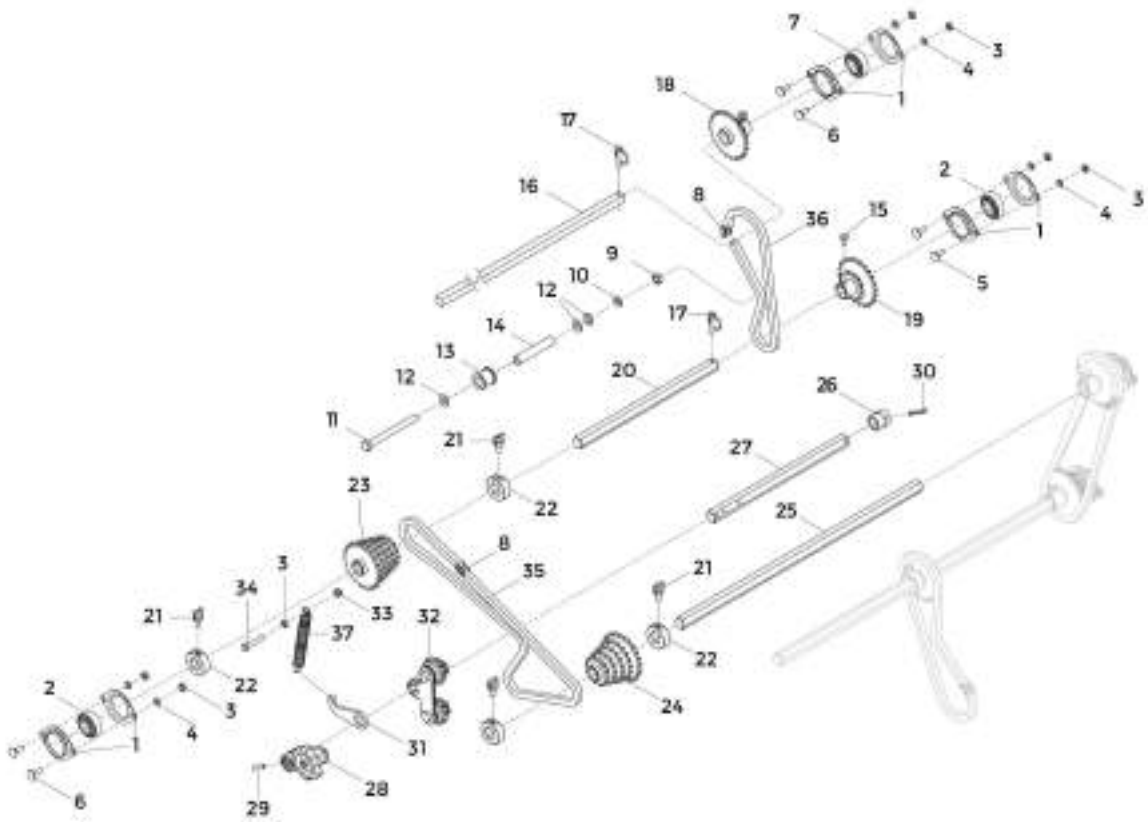

034457-FERTILIZER

Item	Code	Name	Amount
1	926030501	OVAL FLANGE 25MM	6
2	927210501	HEX BEARING 7/8" SK014 205 KRRB AH02	2
3	920000801	HEX NUT M8x1.25 DIN 934 ZFP	7
4	921050008	SPRING LOCK WASHER B8 DIN 127 ZFP	6
5	902308025	FRENCH BOLT M8x1.25x25 DIN 603 8.8 ZFP	2
6	902308020	FRENCH BOLT M8x1.25x20 DIN 603 8.8 ZFP	4
7	927200501	SQUARE BEARING 5/8 F 110934.1	1
8	925160400	UNION ASA 40	2
9	920001201	HEX NUT M12x1.75 DIN 934 ZFP	1
10	921050012	SPRING LOCK WASHER B12 DIN 127 ZFP	1
11	901316110	HEX BOLT M12x1.75x110 DIN 931 8.8 ZFP	1
12	921030012	FLAT WASHER Ø13xØ24x2.5 DIN 125A ZCA	3
13	900100266	ROLLER TENSIONER	1
14	072019001	LARGER BUSHING TENSIONER	1
15	901309016	HEX BOLT M8x1.25x16 DIN 933 8.8 ZFP	1
16	136020004	SQUARE SHAFT 5/8" x 2910	1
17	922032434	LOCK PIN WITH RING 6x40 ZCA	2
18	200847000	AB CHAIN SPROCKET Z14/24 (HEX SHAFT)	1
19	200443000	SPROCKET Z14/24	1
20	002024002	SHAFT 370	1
21	200199000	FIXER	4
22	200395000	HEX STOP M8	4
23	200213000	SPROCKET ODD	1
24	200212000	SPROCKET EVEN	1
25	200008003	SHAFT 645	1
26	206028007	BUSHING	1
27	202059001	SHAFT 363	1
28	206077000	AB HANDLE	1
29	922012432	SPRING PIN 6x36 DIN 1481	1
30	922172234	COTTER PIN 5x40 DIN 94 ZCA	1
31	206028006	SUPPORT	1
32	206078000	AB TENSIONER	1
33	920110809	HEX LOCK NUT M8x1.25 DIN 985 10.9 ZFB	1
34	901309045	HEX BOLT M8x1.25x45 DIN 933 8.8 ZFP	1
35	925010446	ROLLER CHAIN ASA 40 77 LINKS	1
36	925010426	ROLLER CHAIN ASA 40 53 LINKS	1
37	936002009	SPRING	1