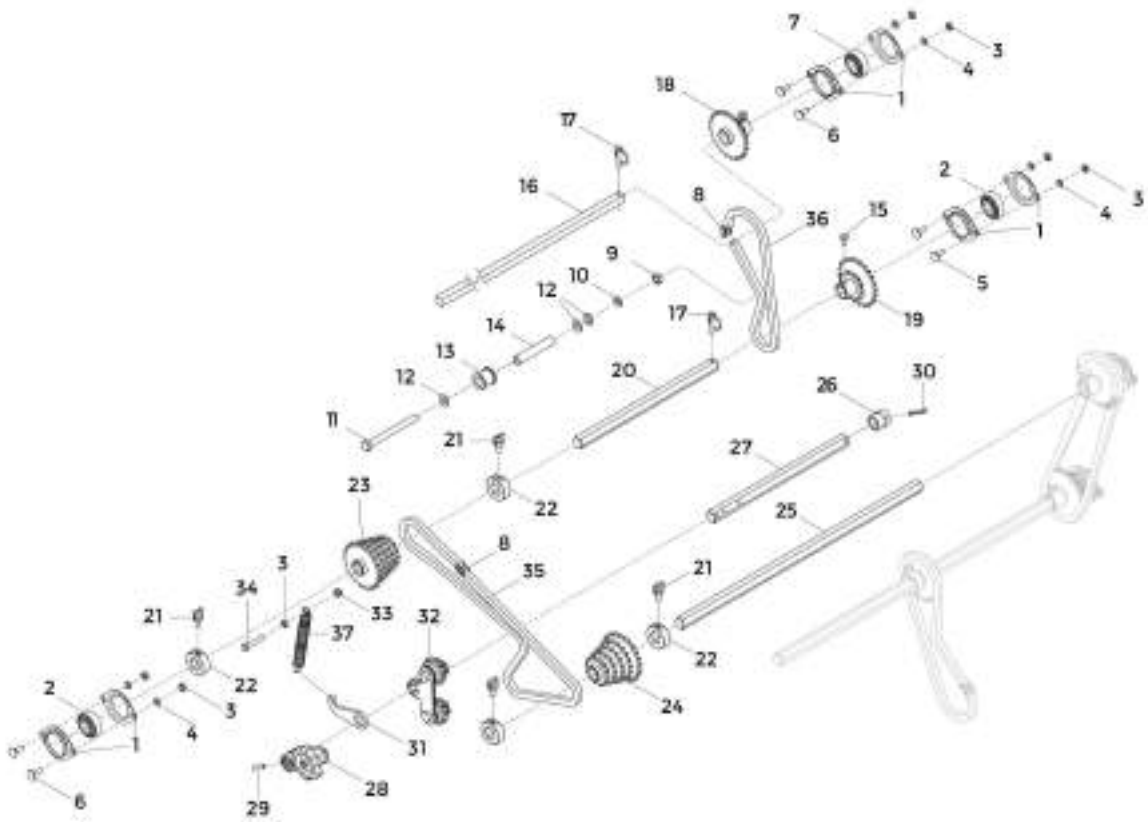

034864-FERTILIZER

Item	Code	Name	Amount
1	926030501	OVAL FLANGE 25MM	6
2	927210501	HEX BEARING 7/8" SK014 205 KRRB AH02	2
3	920000801	HEX NUT M8x1.25 DIN 934 ZFP	7
4	921050008	SPRING LOCK WASHER B8 DIN 127 ZFP	6
5	902308025	FRENCH BOLT M8x1.25x25 DIN 603 8.8 ZFP	2
6	902308020	FRENCH BOLT M8x1.25x20 DIN 603 8.8 ZFP	4
7	927200501	SQUARE BEARING 5/8 F 110934.1	1
8	925160400	UNION ASA 40	2
9	920001201	HEX NUT M12x1.75 DIN 934 ZFP	1
10	921050012	SPRING LOCK WASHER B12 DIN 127 ZFP	1
11	901316110	HEX BOLT M12x1.75x110 DIN 931 8.8 ZFP	1
12	921030012	FLAT WASHER Ø13xØ24x2.5 DIN 125A ZCA	3
13	900100266	ROLLER TENSIONER	1
14	072019001	LARGER BUSHING TENSIONER	1
15	901309016	HEX BOLT M8x1.25x16 DIN 933 8.8 ZFP	1
16	136020004	SQUARE SHAFT 5/8" x 2910	1
17	922032434	LOCK PIN WITH RING 6x40 ZCA	2
18	200847000	AB CHAIN SPROCKET Z14/24 (HEX SHAFT)	1
19	200443000	SPROCKET Z14/24	1
20	002024002	SHAFT 370	1
21	200199000	FIXER	4
22	200395000	HEX STOP M8	4
23	200213000	SPROCKET ODD	1
24	200212000	SPROCKET EVEN	1
25	200008003	SHAFT 645	1
26	206028007	BUSHING	1
27	202059001	SHAFT 363	1
28	206077000	AB HANDLE	1
29	922012432	SPRING PIN 6x36 DIN 1481	1
30	922172234	COTTER PIN 5x40 DIN 94 ZCA	1
31	206028006	SUPPORT	1
32	206078000	AB TENSIONER	1
33	920110809	HEX LOCK NUT M8x1.25 DIN 985 10.9 ZFB	1
34	901309045	HEX BOLT M8x1.25x45 DIN 933 8.8 ZFP	1
35	925010446	ROLLER CHAIN ASA 40 77 LINKS	1
36	925010426	ROLLER CHAIN ASA 40 53 LINKS	1
37	936002009	SPRING	1