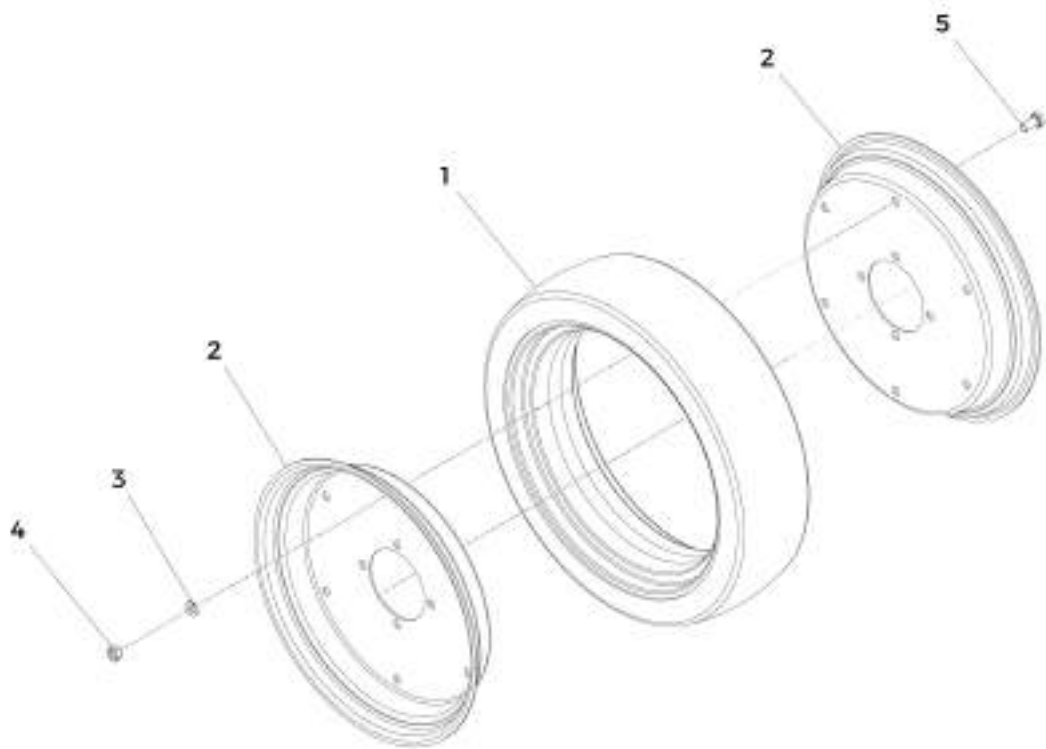

AB WHEEL

Item	Code	Name	Amount
1	900110012	BAND	1
2	300043001	FLANGE	2
3	921050008	SPRING LOCK WASHER B8 DIN 127 ZFP	6
4	920000801	HEX NUT M8x1.25 DIN 934 ZFP	6
5	901309016	HEX BOLT M8x1.25x16 DIN 933 8.8 ZFP	6