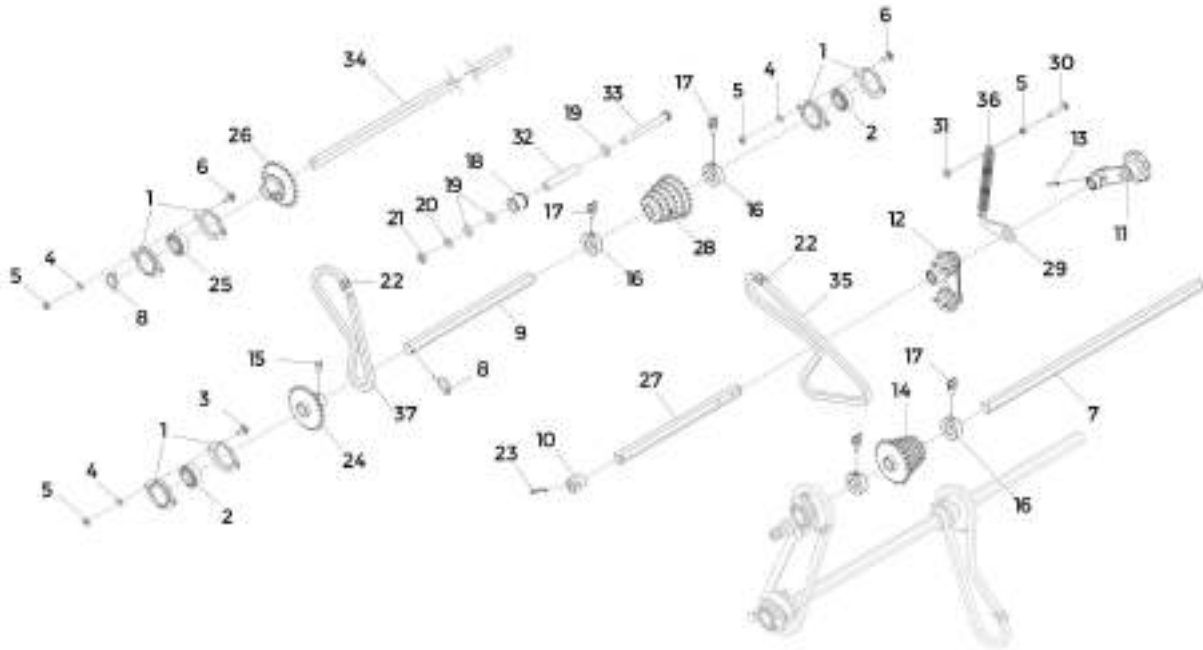

034871-FERTILIZER

Item	Code	Name	Amount
1	926030501	OVAL FLANGE 25MM	6
2	927210501	HEX BEARING 7/8" SK014 205 KRRB AH02	2
3	902308025	FRENCH BOLT M8x1.25x25 DIN 603 8.8 ZFP	2
4	921050008	SPRING LOCK WASHER B8 DIN 127 ZFP	6
5	920000801	HEX NUT M8x1.25 DIN 934 ZFP	7
6	902308020	FRENCH BOLT M8x1.25x20 DIN 603 8.8 ZFP	4
7	200008003	SHAFT 645	1
8	922032434	LOCK PIN WITH RING 6x40 ZCA	2
9	002024002	SHAFT 370	1
10	206028007	BUSHING	1
11	206077000	AB HANDLE	1
12	206078000	AB TENSIONER	1
13	922012432	SPRING PIN 6x36 DIN 1481	1
14	200212000	SPROCKET EVEN	1
15	901309016	HEX BOLT M8x1.25x16 DIN 933 8.8 ZFP	1
16	200395000	HEX STOP M8	4
17	200199000	FIXER	4
18	900100266	ROLLER TENSIONER	1
19	921030012	FLAT WASHER Ø13xØ24x2.5 DIN 125A ZCA	3
20	921050012	SPRING LOCK WASHER B12 DIN 127 ZFP	1
21	920001201	HEX NUT M12x1.75 DIN 934 ZFP	1
22	925160400	UNION ASA 40	2
23	922172234	COTTER PIN 5x40 DIN 94 ZCA	1
24	200443000	SPROCKET Z14/24	1
25	927200501	SQUARE BEARING 5/8 F 110934.1	1
26	200847000	AB CHAIN SPROCKET Z14/24 (HEX SHAFT)	1
27	202059001	SHAFT 363	1
28	200213000	SPROCKET ODD	1
29	206028006	SUPPORT	1
30	901309045	HEX BOLT M8x1.25x45 DIN 933 8.8 ZFP	1
31	920110809	HEX LOCK NUT M8x1.25 DIN 985 10.9 ZFB	1
32	072019001	LARGER BUSHING TENSIONER	1
33	901316110	HEX BOLT M12x1.75x110 DIN 931 8.8 ZFP	1
34	136020004	SQUARE SHAFT 5/8" x 2910	1
35	925010446	ROLLER CHAIN ASA 40 77 LINKS	1
36	936002009	SPRING	1
37	925010426	ROLLER CHAIN ASA 40 53 LINKS	1