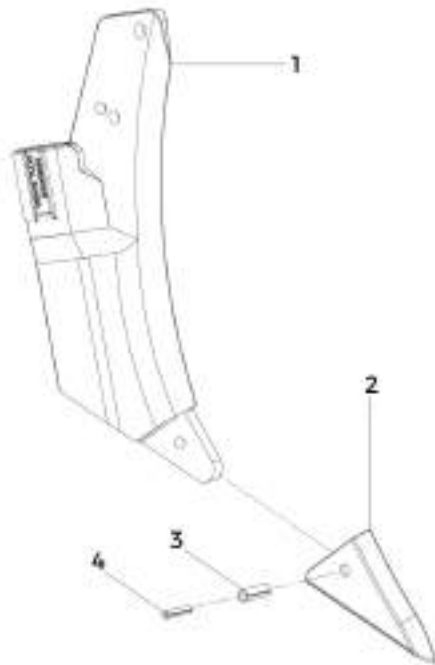

AB BLADE

Item	Code	Name	Amount
1	900005545	THIN FURROWER	1
1	900005545	THIN FURROWER	1
2	900005558	TIP	1
2	900005558	TIP	1
3	Contrapino	COTTER PIN	1
3	Contrapino	COTTER PIN	1