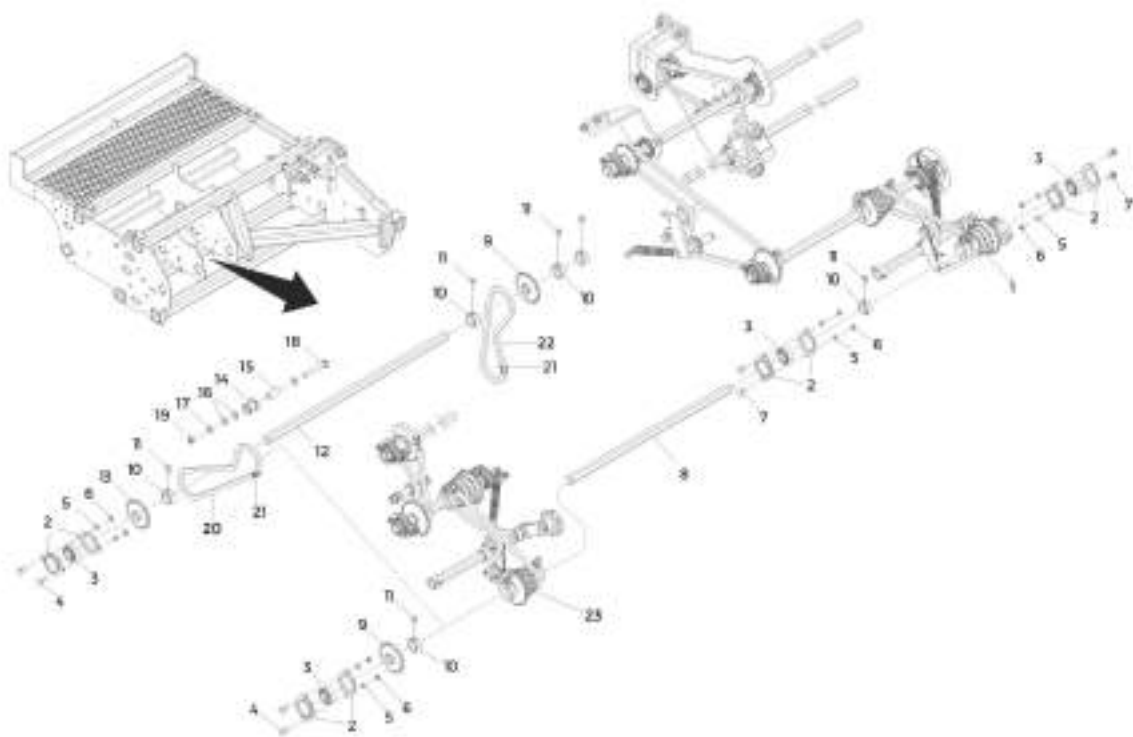

Item	Code	Name	Amount
1	034894-SEME NTE	034894-SEED	1
2	926030501	OVAL FLANGE 25MM	8
3	927210501	HEX BEARING 7/8" SK014 205 KRRB AH02	4
4	902308025	FRENCH BOLT M8x1.25x25 DIN 603 8.8 ZFP	4
5	921050008	SPRING LOCK WASHER B8 DIN 127 ZFP	8
6	920000801	HEX NUT M8x1.25 DIN 934 ZFP	8
7	902308020	FRENCH BOLT M8x1.25x20 DIN 603 8.8 ZFP	4
8	200008003	SHAFT 645	1
9	200830000	SPROCKET Z22 (HEX SHAFT)	2
10	218019002	HEX SHAFT STOP	6
11	901309016	HEX BOLT M8x1.25x16 DIN 933 8.8 ZFP	6
12	200008004	SHAFT 850	1
13	200828000	SPROCKET Z21	1
14	900100266	ROLLER TENSIONER	1
15	230083005	BUSHING TENSIONER	1
16	921030012	FLAT WASHER Ø13xØ24x2.5 DIN 125A ZCA	3
17	921050012	SPRING LOCK WASHER B12 DIN 127 ZFP	1
18	901316080	HEX BOLT M12x1.75x80 DIN 931 8.8 ZFP	1
19	920001201	HEX NUT M12x1.75 DIN 934 ZFP	1
20	925010441	ROLLER CHAIN ASA 40 71 LINKS	1
21	925160400	UNION ASA 40	2
22	925010432	ROLLER CHAIN ASA 40 61 LINKS	1
23	034894-ADUB O	034894-FERTILIZER	1