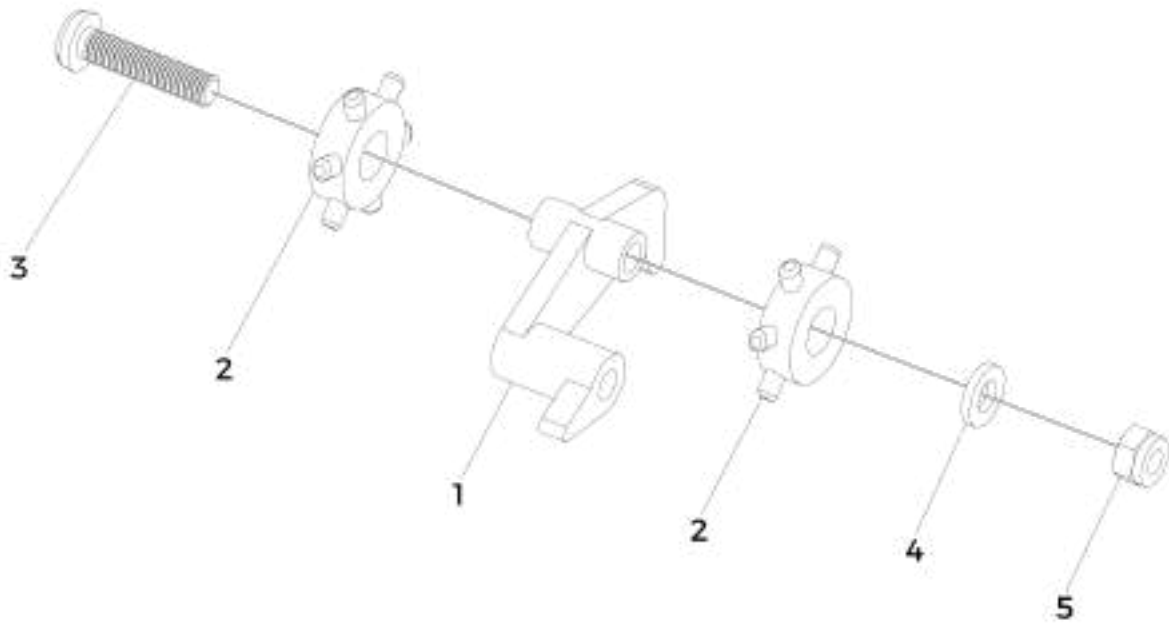

AB SOYBEAN ROSETTE (STANDARD)

Item	Code	Name	Amount
1	900100059	ARTICULATOR	1
2	900100060	ROSETTE FOR SOYBEAN	2
3	901004025	BOLT HEAD PAN M5x25	1
4	921030005	FLAT WASHER Ø5.3xØ10x1.5 ZCA	1
5	920110501	HEX LOCK NUT M5x0.8 DIN EN ISO 10511 ZFP	1