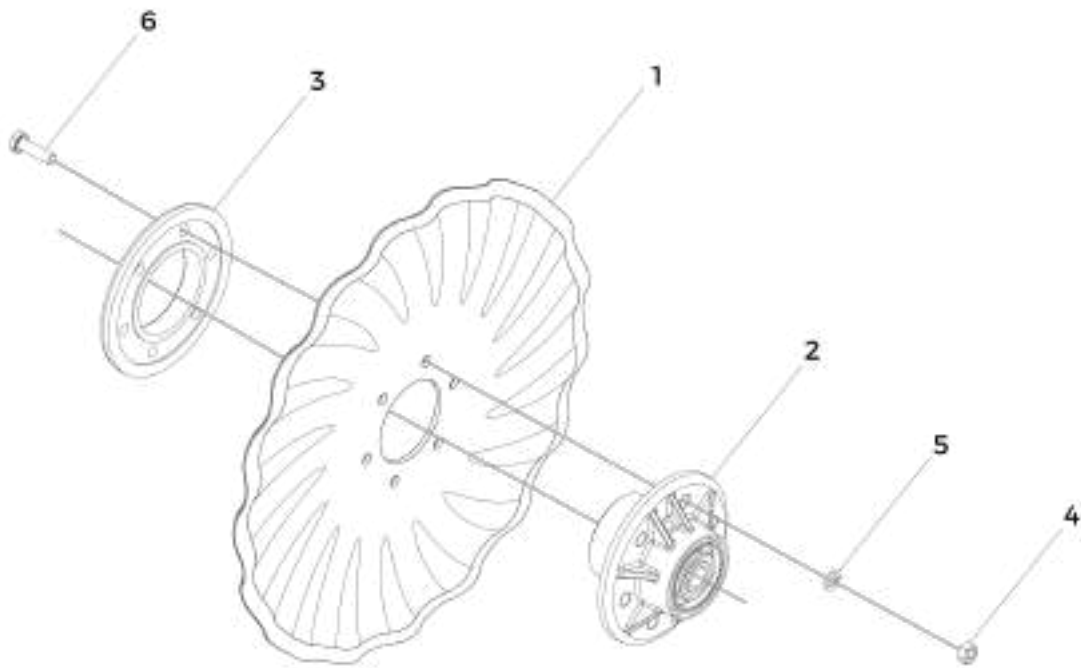

AB TURBO DISK 18"

Item	Code	Name	Amount
1	200533002	TURBO DISK 18"	1
2	200012000	AB HUB	1
3	900005163	FLANGE	1
4	920001001	HEX NUT M10x1.5 DIN 934 ZFP	6
5	921050010	SPRING LOCK WASHER B10 DIN 127 ZFP	6
6	901313035	HEX BOLT M10x1.5x35 DIN 933 8.8 ZFP	6