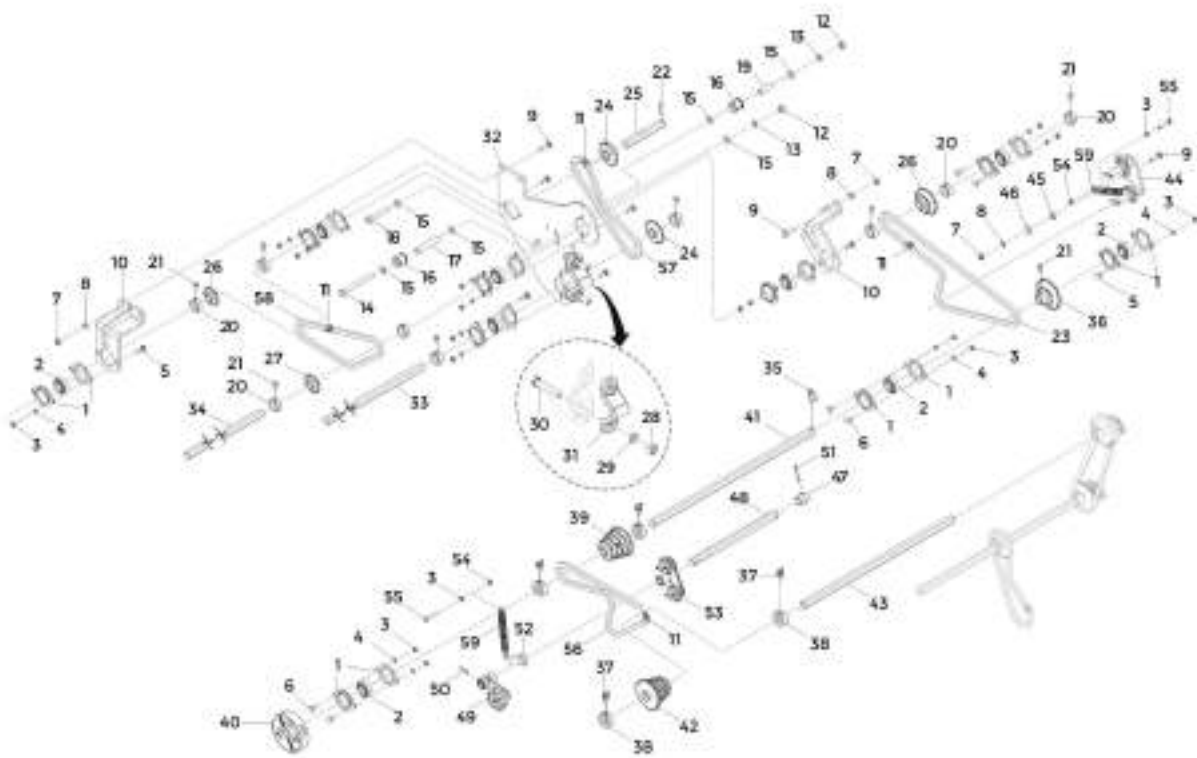

Item	Code	Name	Amount
50	922012432	SPRING PIN 6x36 DIN 1481	1
51	922172234	COTTER PIN 5x40 DIN 94 ZCA	1
52	206028006	SUPPORT	1
53	206078000	AB TENSIONER	1
54	920110809	HEX LOCK NUT M8x1.25 DIN 985 10.9 ZFB	2
55	901309045	HEX BOLT M8x1.25x45 DIN 933 8.8 ZFP	2
56	925010446	ROLLER CHAIN ASA 40 77 LINKS	1
57	925010433	ROLLER CHAIN ASA 40 63 LINKS	1
58	925010435	ROLLER CHAIN ASA 40 65 LINKS	1
59	936002009	SPRING	2