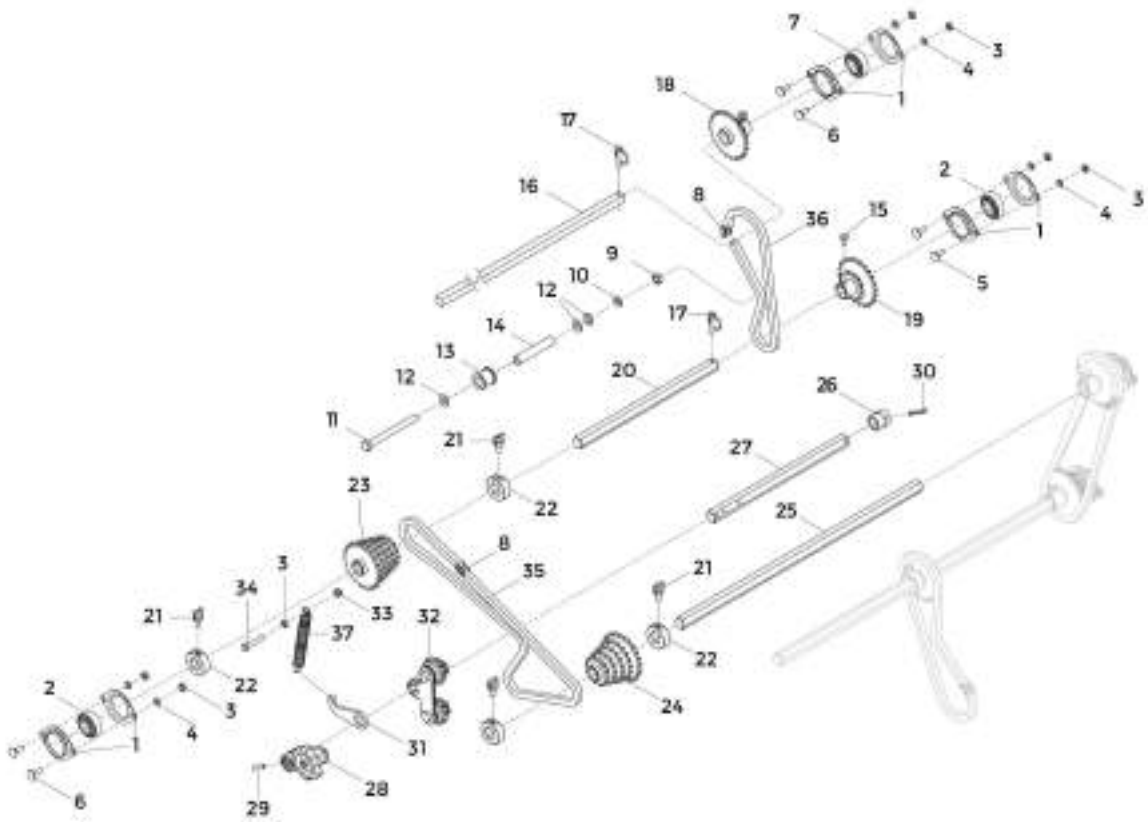

034830-FERTILIZER

Item	Code	Name	Amount
1	926030501	OVAL FLANGE 25MM	6
2	927210501	HEX BEARING 7/8" SK014 205 KRRB AH02	2
3	920000801	HEX NUT M8x1.25 DIN 934 ZFP	7
4	921050008	SPRING LOCK WASHER B8 DIN 127 ZFP	6
5	902308025	FRENCH BOLT M8x1.25x25 DIN 603 8.8 ZFP	2
6	902308020	FRENCH BOLT M8x1.25x20 DIN 603 8.8 ZFP	4
7	927200501	SQUARE BEARING 5/8 F 110934.1	1
8	925160400	UNION ASA 40	2
9	920001201	HEX NUT M12x1.75 DIN 934 ZFP	1
10	921050012	SPRING LOCK WASHER B12 DIN 127 ZFP	1
11	901316110	HEX BOLT M12x1.75x110 DIN 931 8.8 ZFP	1
12	921030012	FLAT WASHER Ø13xØ24x2.5 DIN 125A ZCA	3
13	900100266	ROLLER TENSIONER	1
14	072019001	LARGER BUSHING TENSIONER	1
15	901309016	HEX BOLT M8x1.25x16 DIN 933 8.8 ZFP	1
16	105030008	SQUARE SHAFT 5/8" x 2003 - TIGER FLEX 11200	1
17	922032434	LOCK PIN WITH RING 6x40 ZCA	2
18	200847000	AB CHAIN SPROCKET Z14/24 (HEX SHAFT)	1
19	200443000	SPROCKET Z14/24	1
20	002024002	SHAFT 370	1
21	200199000	FIXER	4
22	200395000	HEX STOP M8	4
23	200213000	SPROCKET ODD	1
24	200212000	SPROCKET EVEN	1
25	200008003	SHAFT 645	1
26	206028007	BUSHING	1
27	202059001	SHAFT 363	1
28	206077000	AB HANDLE	1
29	922012432	SPRING PIN 6x36 DIN 1481	1
30	922172234	COTTER PIN 5x40 DIN 94 ZCA	1
31	206028006	SUPPORT	1
32	206078000	AB TENSIONER	1
33	920110809	HEX LOCK NUT M8x1.25 DIN 985 10.9 ZFB	1
34	901309045	HEX BOLT M8x1.25x45 DIN 933 8.8 ZFP	1
35	925010446	ROLLER CHAIN ASA 40 77 LINKS	1
36	925010426	ROLLER CHAIN ASA 40 53 LINKS	1
37	936002009	SPRING	1