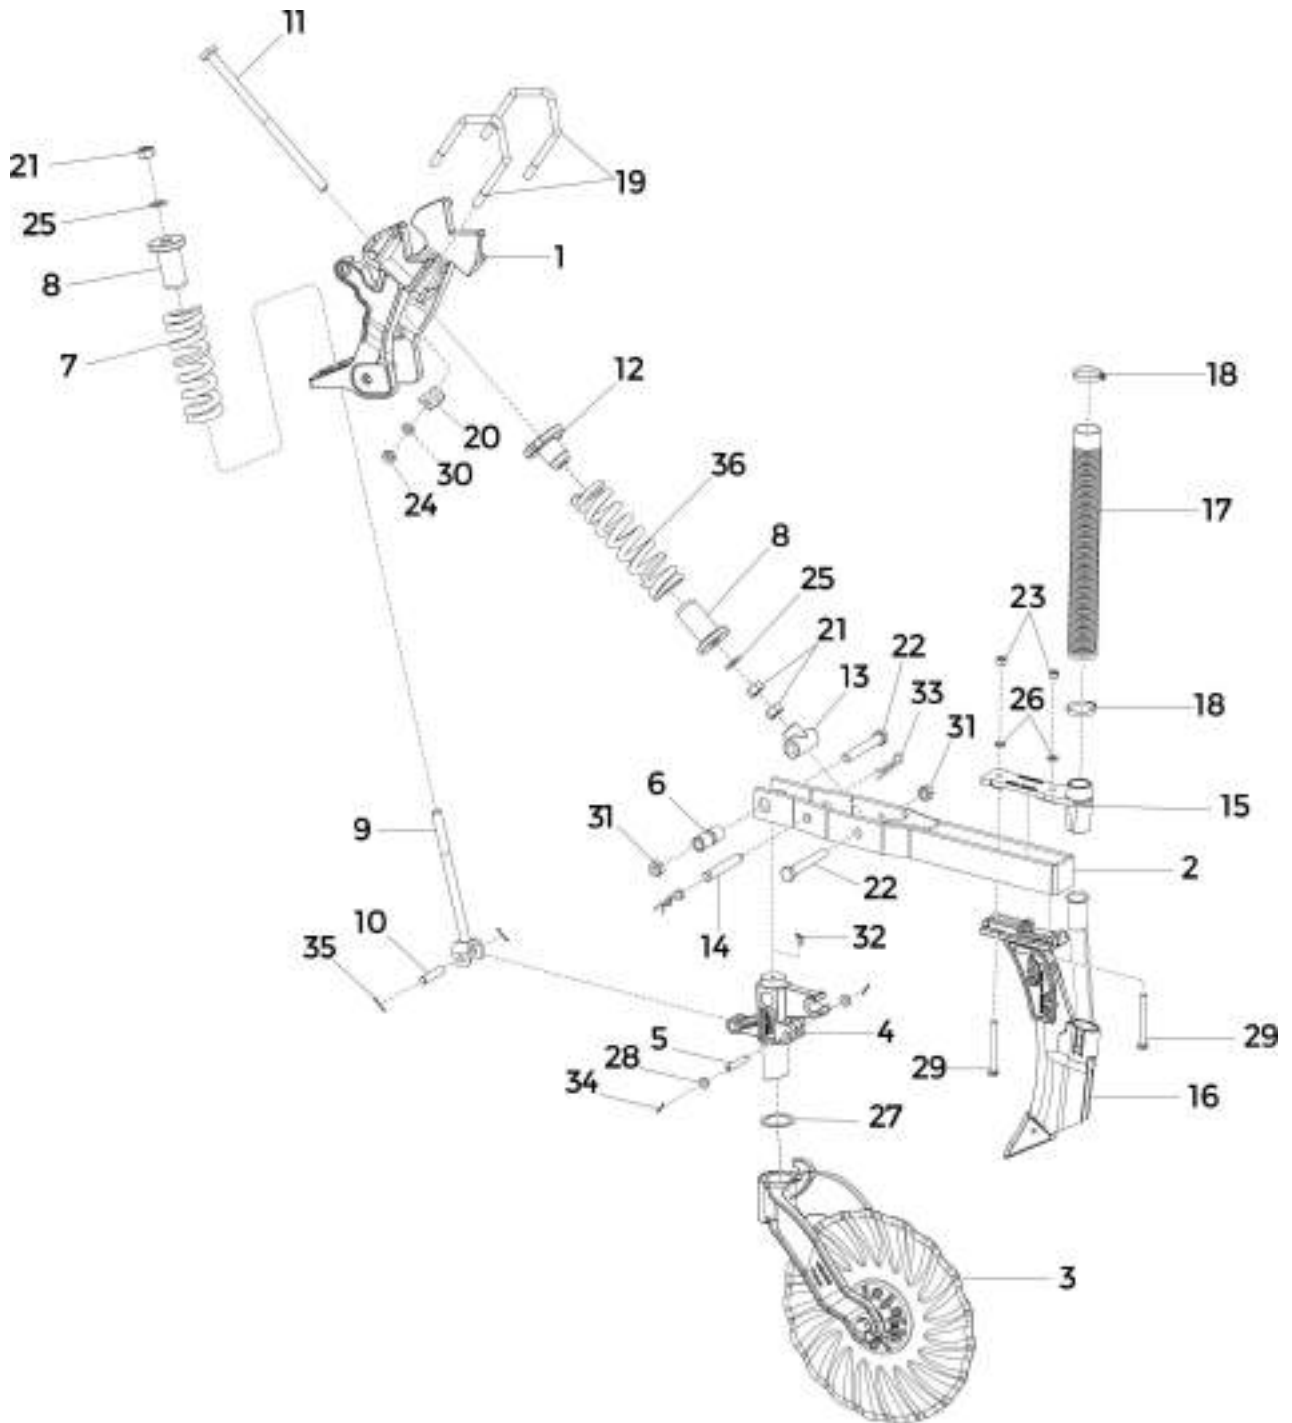

AB FURROW TURBO DISK 20" / FURROWER BLADE

Item	Code	Name	Amount
1	900005510	SUPPORT	1
1	900005510	SUPPORT	1
2	200437000	INDEPENDENT LINE ARM	1
2	200437000	INDEPENDENT LINE ARM	1
3	210250000	AB TURBO CUTTING DISK 20"	1
3	210250000	AB TURBO CUTTING DISK 20"	1
4	200517004	SHAFT ARTICULATOR SUPPORT	1
4	200517004	SHAFT ARTICULATOR SUPPORT	1
5	200517005	PIN	1
5	200517005	PIN	1
6	200011002	BUSHING	1
6	200011002	BUSHING	1
7	936001036	COMPRESSION SPRING Ø80 x 230	1
7	936001036	COMPRESSION SPRING Ø80 x 230	1
8	900005528	SPRING GUIDE	2
8	900005528	SPRING GUIDE	2
9	200520000	INDEPENDENT LINE ROD	1
9	200520000	INDEPENDENT LINE ROD	1
10	200435001	PIN	1
10	200435001	PIN	1
11	200348000	ROD	1
11	200348000	ROD	1
12	900005533	SPRING ARTICULATOR	1
12	900005533	SPRING ARTICULATOR	1
13	200011001	SUPPORT	1
13	200011001	SUPPORT	1
14	200435002	PIN	1
14	200435002	PIN	1
15	900005175	FIXER	1
15	900005175	FIXER	1
16	200958000	AB COMPLETE FURROWER	1
16	200958000	AB COMPLETE FURROWER	1
17	900110034	HOSE (BEGEBOR 173)	1
17	900110034	HOSE (BEGEBOR 173)	1
18	931020357	HOSE CLAMP 44-57 (9mm)	2
18	931020357	HOSE CLAMP 44-57 (9mm)	2
19	200011005	CLAMP M16	2
19	200011005	CLAMP M16	2
20	200011003	LOCK	4
20	200011003	LOCK	4
21	920002001	HEX NUT M20x2.5 DIN 934 ZFP	3
21	920002001	HEX NUT M20x2.5 DIN 934 ZFP	3
22	901328130	HEX BOLT M18x2.5x130 DIN 931 8.8 ZFP	2
22	901328130	HEX BOLT M18x2.5x130 DIN 931 8.8 ZFP	2
23	920001201	HEX NUT M12x1.75 DIN 934 ZFP	2
23	920001201	HEX NUT M12x1.75 DIN 934 ZFP	2
24	920001601	HEX NUT M16x2.0 DIN 934 ZFP	4
24	920001601	HEX NUT M16x2.0 DIN 934 ZFP	4
25	921030020	FLAT WASHER Ø21xØ37x3 DIN 125A ZCA	2