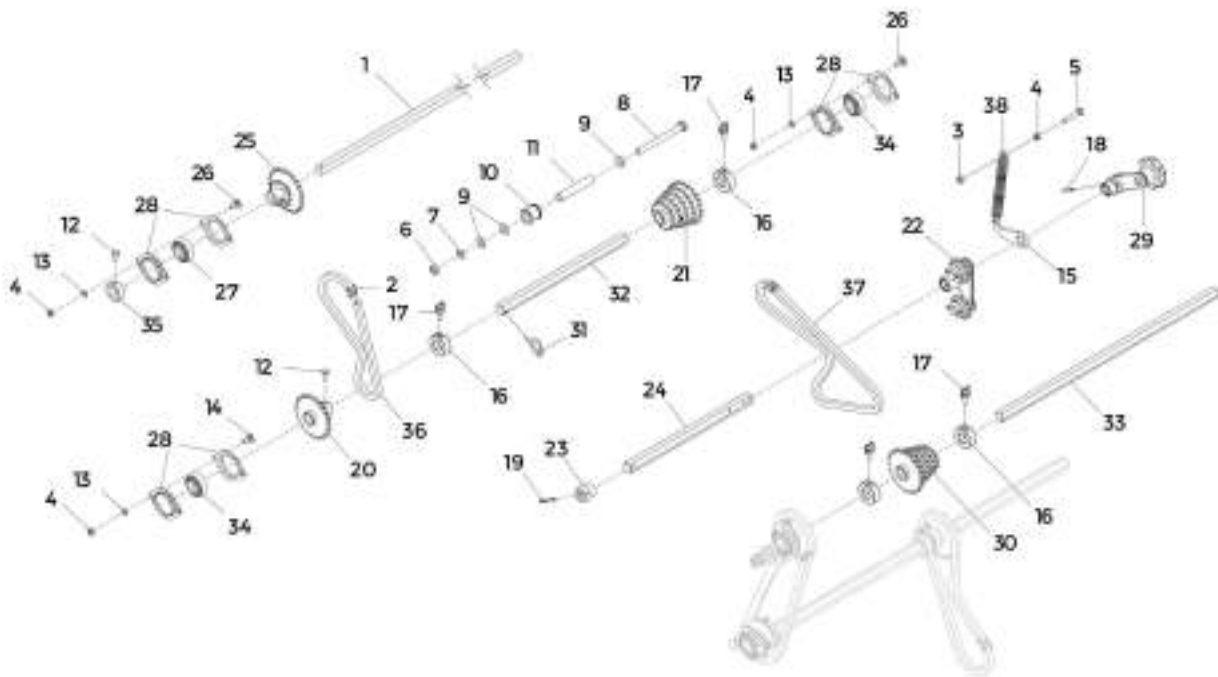

029657-FERTILIZER

Item	Code	Name	Amount
1	105030008	SQUARE SHAFT 5/8" x 2003 - TIGER FLEX 11200	1
2	925160400	UNION ASA 40	2
3	920110809	HEX LOCK NUT M8x1.25 DIN 985 10.9 ZFB	1
4	920000801	HEX NUT M8x1.25 DIN 934 ZFP	7
5	901309045	HEX BOLT M8x1.25x45 DIN 933 8.8 ZFP	1
6	920001201	HEX NUT M12x1.75 DIN 934 ZFP	1
7	921050012	SPRING LOCK WASHER B12 DIN 127 ZFP	1
8	901316110	HEX BOLT M12x1.75x110 DIN 931 8.8 ZFP	1
9	921030012	FLAT WASHER Ø13xØ24x2.5 DIN 125A ZCA	3
10	900100266	ROLLER TENSIONER	1
11	072019001	LARGER BUSHING TENSIONER	1
12	901309016	HEX BOLT M8x1.25x16 DIN 933 8.8 ZFP	2
13	921050008	SPRING LOCK WASHER B8 DIN 127 ZFP	6
14	902308025	FRENCH BOLT M8x1.25x25 DIN 603 8.8 ZFP	2
15	206028006	SUPPORT	1
16	200395000	HEX STOP M8	4
17	200199000	FIXER	4
18	922012432	SPRING PIN 6x36 DIN 1481	1
19	922172234	COTTER PIN 5x40 DIN 94 ZCA	1
20	200443000	SPROCKET Z14/24	1
21	200213000	SPROCKET ODD	1
22	206078000	AB TENSIONER	1
23	206028007	BUSHING	1
24	202059001	SHAFT 363	1
25	200847000	AB CHAIN SPROCKET Z14/24 (HEX SHAFT)	1
26	902308020	FRENCH BOLT M8x1.25x20 DIN 603 8.8 ZFP	4
27	927200501	SQUARE BEARING 5/8 F 110934.1	1
28	926030501	OVAL FLANGE 25MM	6
29	206077000	AB HANDLE	1
30	200212000	SPROCKET EVEN	1
31	922032434	LOCK PIN WITH RING 6x40 ZCA	1
32	002024002	SHAFT 370	1
33	200008003	SHAFT 645	1
34	927210501	HEX BEARING 7/8" SK014 205 KRRB AH02	2
35	200295004	SQUARE SHAFT STOP	1
36	925010426	ROLLER CHAIN ASA 40 53 LINKS	1
37	925010446	ROLLER CHAIN ASA 40 77 LINKS	1
38	936002009	SPRING	1