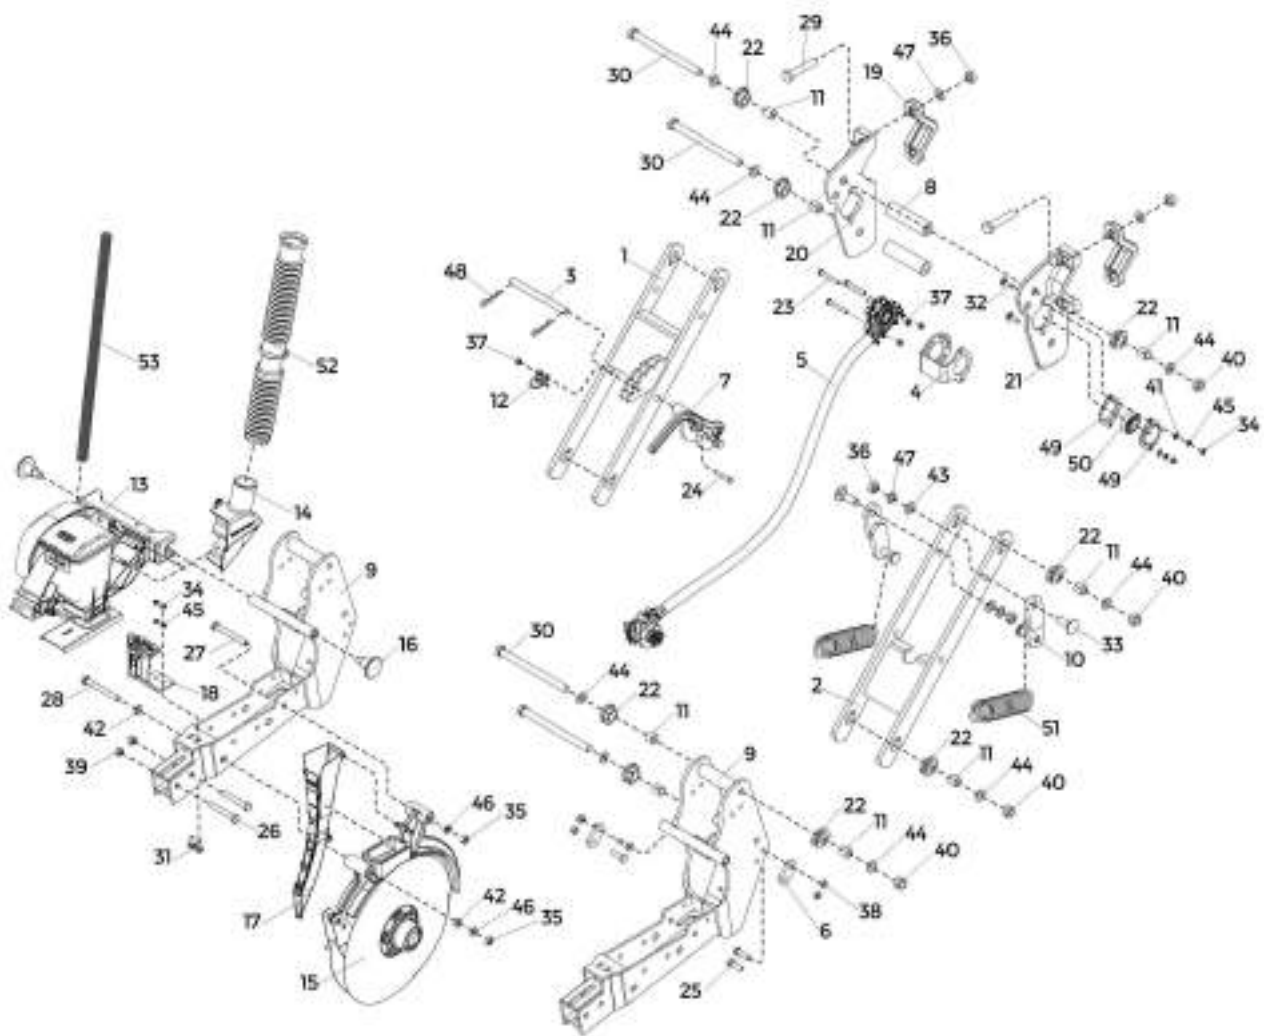

AB PRECISION PLANTING SEED ROW ELLIOT CABLE

Item	Code	Name	Amount
1	018178	TOP ARTICULATOR ARM	1
2	018180	LOWER ARTICULATOR ARM	1
3	018215	PIN Ø16 x 187	1
4	018216	TRANSMISSION CABLE FIXER	1
5	018296	AB ELLIOTT CABLE 1032MM	1
6	040981	SEED ROW STOPPER	2
7	041258	SPRING PRESSURE REGULATOR	1
8	041271	ROUND BUSHING (Ø32 x 120)	2
9	041716	PNEUMATIC ROW FRAME WITH SCREWED STOP	1
10	043983	LOWER SPRING RETAINER	2
11	131267001	INTERNAL BUSHING Ø22xØ16x20,3	8
12	200410001	LOCK	1
13	230121000	AB PRECISION PLANTING METERING	1
14	230121002	DRIVER PNEUMATIC METER	1
15	230132000	AB SEED DOUBLE DISC PRECISION PLANTING	1
16	230136004	HOLDER	2
17	230140000	AB SEED CONDUCT	1
18	230192000	AB REAR METERING SUPPORT	1
19	900005042	CLAMP	2
20	900005393	LEFT SUPPORT	1
21	900005394	RIGHT SUPPORT	1
22	900035004	EXTERNAL BUSHING	8
23	901308060	HEX BOLT M8x1.25x60 DIN 931 8.8 ZFP	3
24	901309045	HEX BOLT M8x1.25x45 DIN 933 8.8 ZFP	1
25	901313035	HEX BOLT M10x1.5x35 DIN 933 8.8 ZFP	4
26	901316080	HEX BOLT M12x1.75x80 DIN 931 8.8 ZFP	2
27	901316100	HEX BOLT M12x1.75x100 DIN 931 8.8 ZFP	1
28	901316110	HEX BOLT M12x1.75x110 DIN 931 8.8 ZFP	1
29	901324080	HEX BOLT M16x2.0x80 DIN 931 8.8 ZFP	4
30	901326210	HEX BOLT M16x2.0x210 DIN 931 8.8 ZFP	4
31	902308025	FRENCH BOLT M8x1.25x25 DIN 603 8.8 ZFP	2
32	902308030	FRENCH BOLT M8x1.25x30 DIN 603 8.8 ZFP	2
33	902324050	FRENCH BOLT M16x2.0x50 DIN 603 8.8 ZFP	2
34	920000801	HEX NUT M8x1.25 DIN 934 ZFP	4
35	920001201	HEX NUT M12x1.75 DIN 934 ZFP	2
36	920001601	HEX NUT M16x2.0 DIN 934 ZFP	6
37	920110809	HEX LOCK NUT M8x1.25 DIN 985 10.9 ZFB	4
38	920111001	HEX LOCK NUT M10x1.5 DIN EN ISO 10511 ZFP	4
39	920111201	HEX LOCK NUT M12x1.75 DIN EN ISO 10511 ZFP	2
40	920111601	HEX LOCK NUT M16x2.0 DIN EN ISO 10511 ZFP	4
41	921030008	FLAT WASHER Ø8.4xØ17x1.5 DIN 125 ZCA	2
42	921030012	FLAT WASHER Ø13xØ24x2.5 DIN 125A ZCA	2
43	921030016	FLAT WASHER Ø17xØ30x3 DIN 125A ZCA	2
44	921040107	FLAT WASHER Ø16.5xØ28x3	8
45	921050008	SPRING LOCK WASHER B8 DIN 127 ZFP	4
46	921050012	SPRING LOCK WASHER B12 DIN 127 ZFP	2
47	921050016	SPRING LOCK WASHER B16 DIN 127 ZFP	6
48	922051242	LOCK PIN R 3.0x60 ZCA	2
49	926030501	OVAL FLANGE 25MM	2