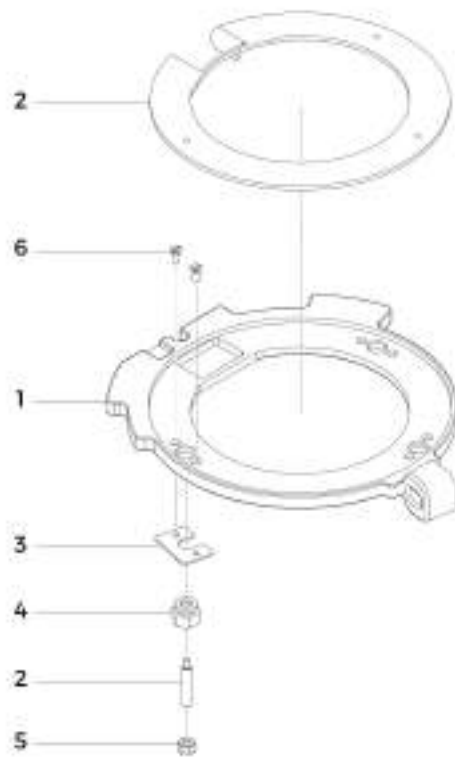

AB BASE RING

Item	Code	Name	Amount
1	34530002	BASE RING	1
2	34530100	ADJUSTING RING	1
3	34530012	FIXER	3
4	34530014	SPECIAL NUT	3
5	920110601	HEX LOCK NUT M6x1.0 DIN EN ISO 10511 ZFP	3
6	903044010	BOLT HEAD FLAT M4x0.7x10 DIN 963 ZFP	6