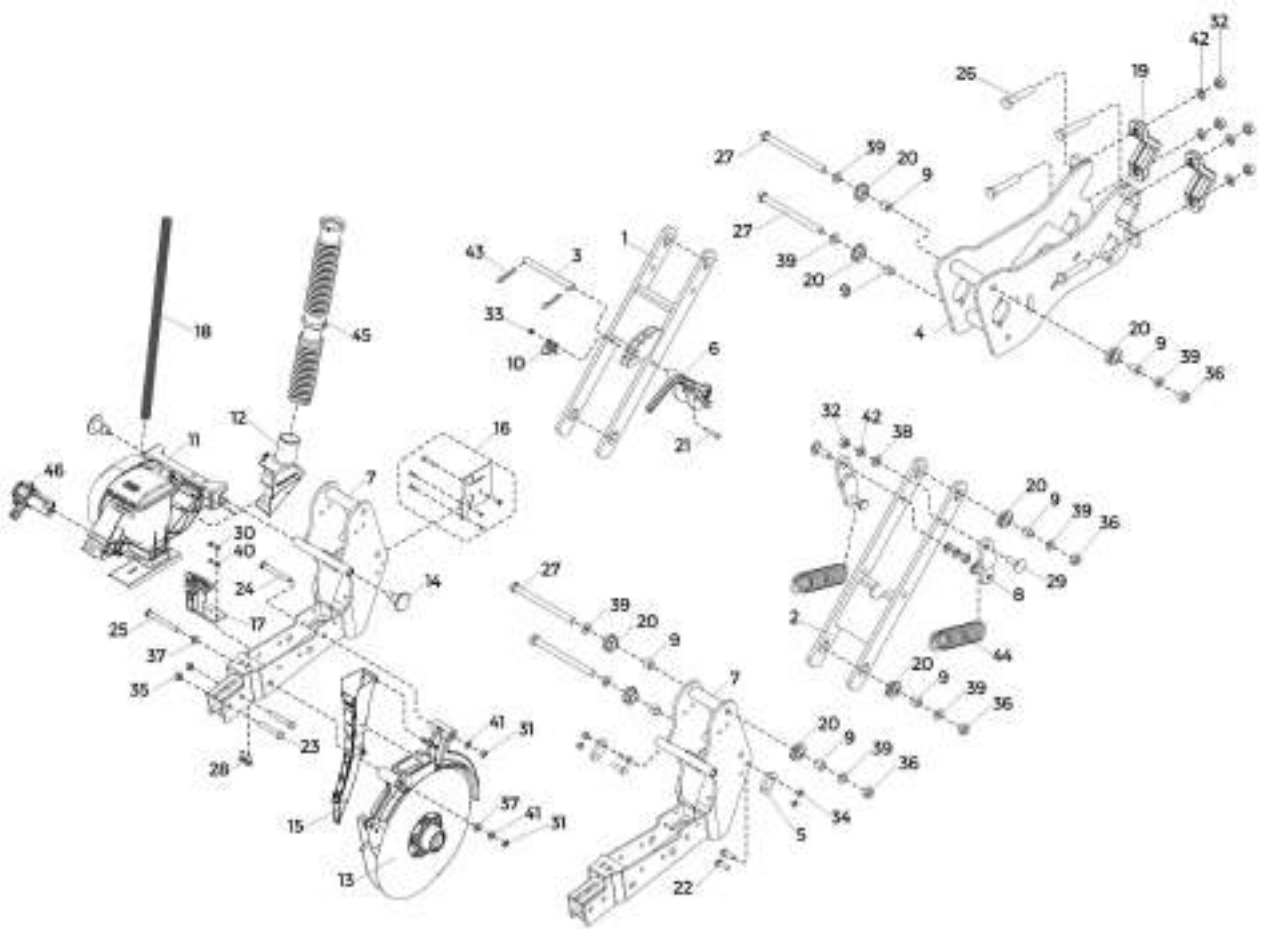

AB LONG PRECISION PLANTING SEED ROW - VDRIVE

Item	Code	Name	Amount
1	018178	TOP ARTICULATOR ARM	1
2	018180	LOWER ARTICULATOR ARM	1
3	018215	PIN Ø16 x 187	1
4	018421	EXTENDER LINE	1
5	040981	SEED ROW STOPPER	2
6	041258	SPRING PRESSURE REGULATOR	1
7	041716	PNEUMATIC ROW FRAME WITH SCREWED STOP	1
8	043983	LOWER SPRING RETAINER	2
9	131267001	INTERNAL BUSHING Ø22xØ16x20,3	8
10	200410001	LOCK	1
11	230121000	AB PRECISION PLANTING METERING	1
12	230121002	DRIVER PNEUMATIC METER	1
13	230132000	AB SEED DOUBLE DISC PRECISION PLANTING	1
14	230136004	HOLDER	2
15	230140000	AB SEED CONDUCT	1
16	230161000	AB PRECISION PLANTING MODULE SUPPORT	1
17	230192000	AB REAR METERING SUPPORT	1
18	053709	SEED SPIRAL HOSE Ø 40 x 1150	1
19	900005042	CLAMP	2
20	900035004	EXTERNAL BUSHING	8
21	901309045	HEX BOLT M8x1.25x45 DIN 933 8.8 ZFP	1
22	901313035	HEX BOLT M10x1.5x35 DIN 933 8.8 ZFP	4
23	901316080	HEX BOLT M12x1.75x80 DIN 931 8.8 ZFP	2
24	901316100	HEX BOLT M12x1.75x100 DIN 931 8.8 ZFP	1
25	901316110	HEX BOLT M12x1.75x110 DIN 931 8.8 ZFP	1
26	901324080	HEX BOLT M16x2.0x80 DIN 931 8.8 ZFP	4
27	901326210	HEX BOLT M16x2.0x210 DIN 931 8.8 ZFP	4
28	902308025	FRENCH BOLT M8x1.25x25 DIN 603 8.8 ZFP	2
29	902324050	FRENCH BOLT M16x2.0x50 DIN 603 8.8 ZFP	2
30	920000801	HEX NUT M8x1.25 DIN 934 ZFP	2
31	920001201	HEX NUT M12x1.75 DIN 934 ZFP	2
32	920001601	HEX NUT M16x2.0 DIN 934 ZFP	6
33	920110809	HEX LOCK NUT M8x1.25 DIN 985 10.9 ZFB	1
34	920111001	HEX LOCK NUT M10x1.5 DIN EN ISO 10511 ZFP	4
35	920111201	HEX LOCK NUT M12x1.75 DIN EN ISO 10511 ZFP	2
36	920111601	HEX LOCK NUT M16x2.0 DIN EN ISO 10511 ZFP	4
37	921030012	FLAT WASHER Ø13xØ24x2.5 DIN 125A ZCA	2
38	921030016	FLAT WASHER Ø17xØ30x3 DIN 125A ZCA	2
39	921040107	FLAT WASHER Ø16.5xØ28x3	8
40	921050008	SPRING LOCK WASHER B8 DIN 127 ZFP	2
41	921050012	SPRING LOCK WASHER B12 DIN 127 ZFP	2
42	921050016	SPRING LOCK WASHER B16 DIN 127 ZFP	6
43	922051242	LOCK PIN R 3.0x60 ZCA	2
44	936002036	TENSIOR SPRING Ø 54 x 222.7 mm	2
45	055230	AB LONG SEED FALL	1
46	938011807	VDRIVE ELECTRIC ROTARY ENGINE	1