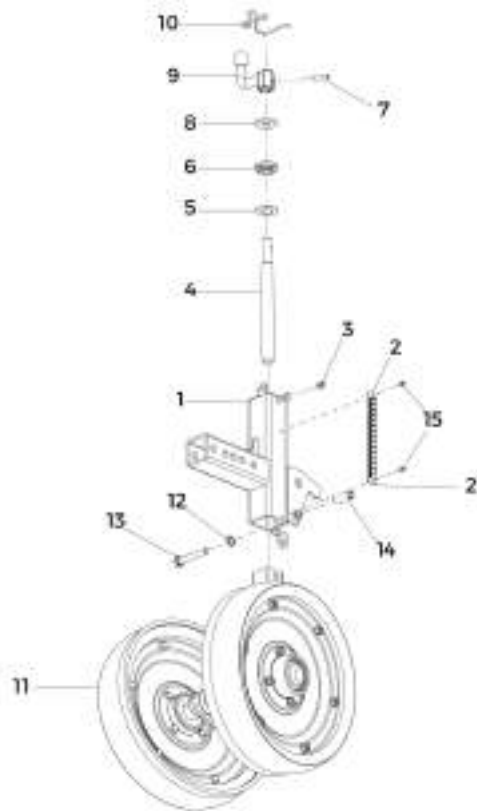

Item	Code	Name	Amount
1	004681	AB RIVETED SCALE BEARING LIMITER	1
2	200756000	AB "V" COMPACTOR LIMITER	1
3	900035001	BUSHING	2
4	901324110	HEX BOLT M16x2.0x110 DIN 931 8.8 ZFP	1
5	920111601	HEX LOCK NUT M16x2.0 DIN EN ISO 10511 ZFP	1
6	936002012	SPRING	1