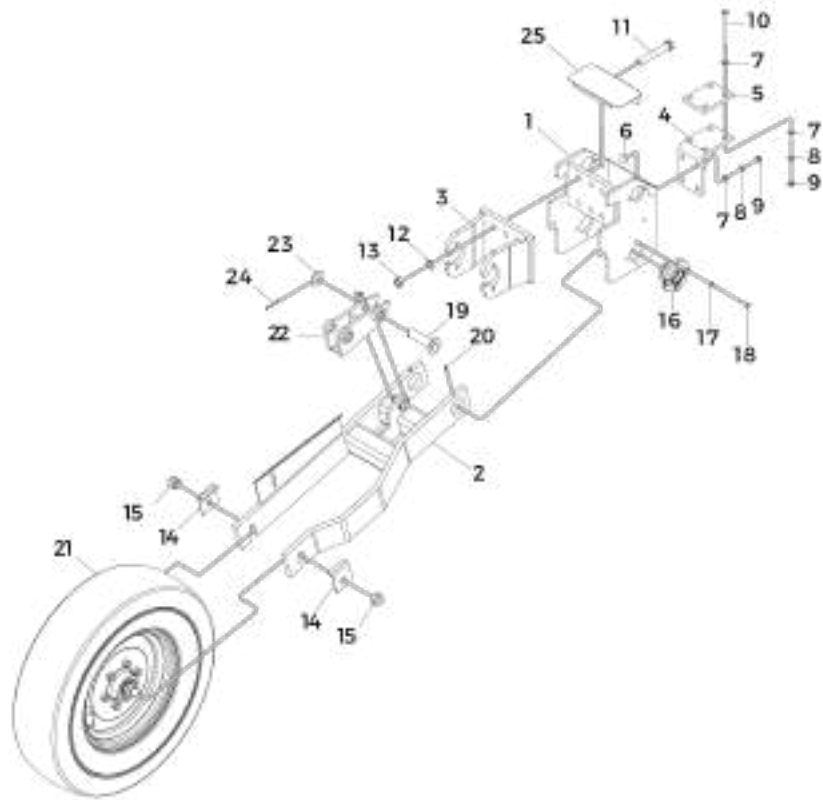

AB LEFT WHEEL

Item	Code	Name	Amount
50	901316080	HEX BOLT M12x1.75x80 DIN 931 8.8 ZFP	1
51	202205001	SHIELD WHEEL	1
52	922171216	COTTER PIN 3x20 DIN 94 ZCA	3
53	920111201	HEX LOCK NUT M12x1.75 DIN EN ISO 10511 ZFP	1
54	925165000	UNION CA 2050	1
55	925015033	ROLLER CHAIN C 2050 63 LINKS	1