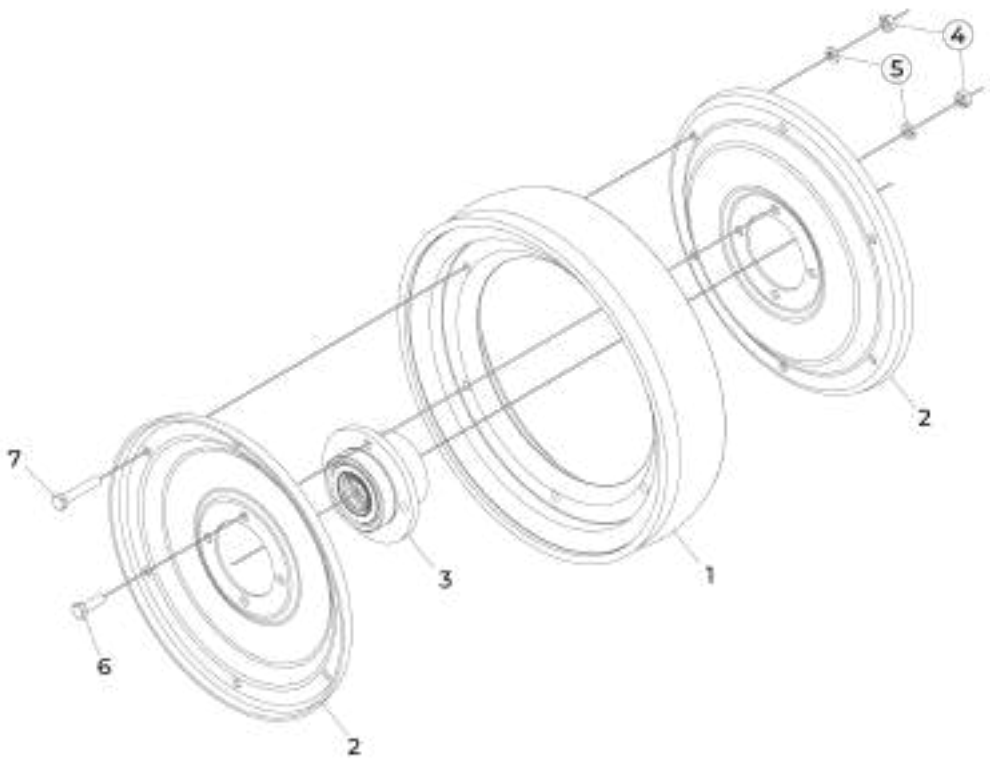

AB WHEEL

Item	Code	Name	Amount
1	900110011	BAND OF LIMITER	1
2	200226001	FLANGE	2
3	200225000	AB HUB	1
4	920000801	HEX NUT M8x1.25 DIN 934 ZFP	10
5	921050008	SPRING LOCK WASHER B8 DIN 127 ZFP	10
6	901309025	HEX BOLT M8x1.25x25 DIN 933 8.8 ZFP	4
7	901309040	HEX BOLT M8x1.25x40 DIN 933 8.8 ZFP	6