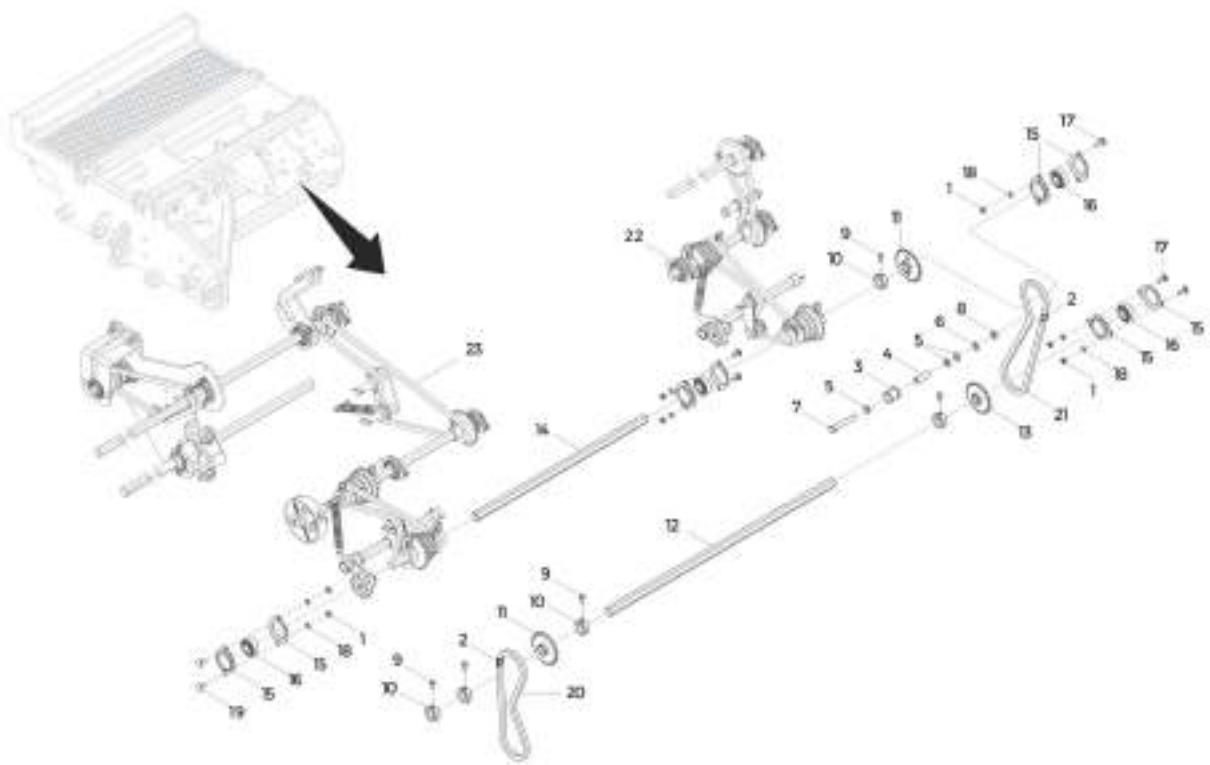

AB LEFT TRANSMISSION TIGER 15300 MECHANICAL

Item	Code	Name	Amount
1	920000801	HEX NUT M8x1.25 DIN 934 ZFP	8
2	925160400	UNION ASA 40	1
3	900100266	ROLLER TENSIONER	1
4	230083005	BUSHING TENSIONER	1
5	921030012	FLAT WASHER Ø13xØ24x2.5 DIN 125A ZCA	3
6	921050012	SPRING LOCK WASHER B12 DIN 127 ZFP	1
7	901316080	HEX BOLT M12x1.75x80 DIN 931 8.8 ZFP	1
8	920001201	HEX NUT M12x1.75 DIN 934 ZFP	1
9	901309016	HEX BOLT M8x1.25x16 DIN 933 8.8 ZFP	5
10	218019002	HEX SHAFT STOP	5
11	200830000	SPROCKET Z22 (HEX SHAFT)	2
12	200008004	SHAFT 850	1
13	200828000	SPROCKET Z21	1
14	200008003	SHAFT 645	1
15	926030501	OVAL FLANGE 25MM	8
16	927210501	HEX BEARING 7/8" SK014 205 KRRB AH02	4
17	902308025	FRENCH BOLT M8x1.25x25 DIN 603 8.8 ZFP	4
18	921050008	SPRING LOCK WASHER B8 DIN 127 ZFP	8
19	902308020	FRENCH BOLT M8x1.25x20 DIN 603 8.8 ZFP	4
20	925010432	ROLLER CHAIN ASA 40 61 LINKS	1
21	925010441	ROLLER CHAIN ASA 40 71 LINKS	1
22	029652-ADUB O	029652-FERTILIZER	1
23	029652-SEME NTE	029652-SEED	1