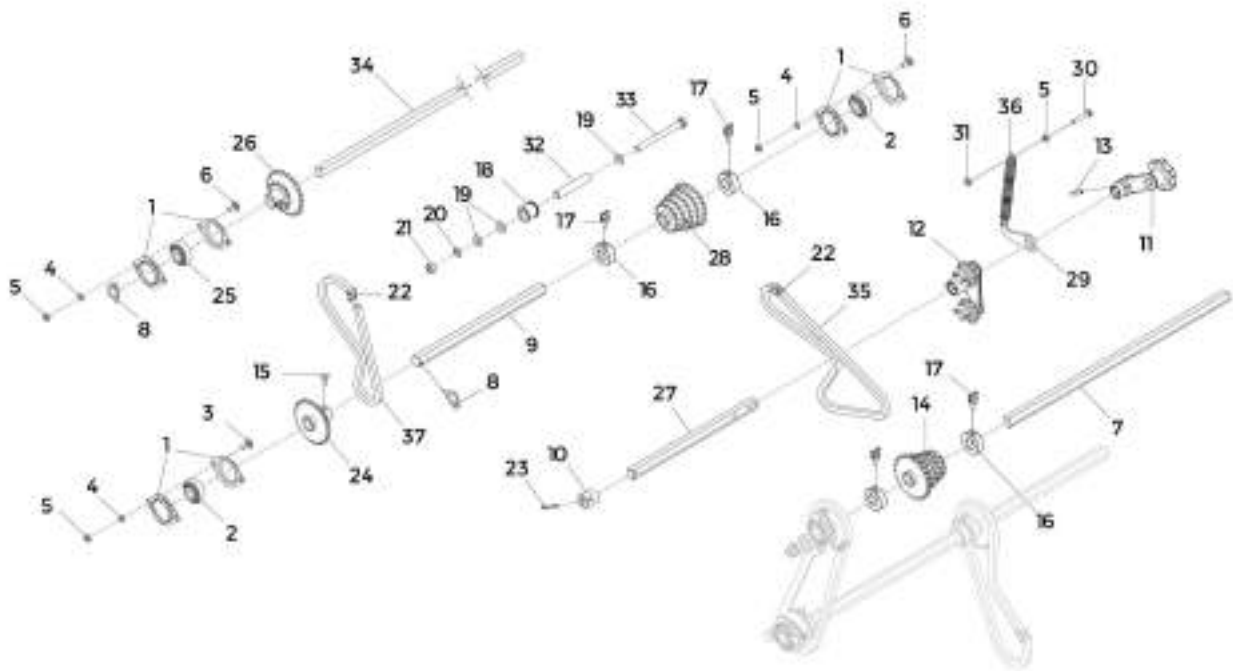

034894-FERTILIZER

Item	Code	Name	Amount
1	926030501	OVAL FLANGE 25MM	6
2	927210501	HEX BEARING 7/8" SK014 205 KRRB AH02	2
3	902308025	FRENCH BOLT M8x1.25x25 DIN 603 8.8 ZFP	2
4	921050008	SPRING LOCK WASHER B8 DIN 127 ZFP	6
5	920000801	HEX NUT M8x1.25 DIN 934 ZFP	7
6	902308020	FRENCH BOLT M8x1.25x20 DIN 603 8.8 ZFP	4
7	200008003	SHAFT 645	1
8	922032434	LOCK PIN WITH RING 6x40 ZCA	2
9	002024002	SHAFT 370	1
10	206028007	BUSHING	1
11	206077000	AB HANDLE	1
12	206078000	AB TENSIONER	1
13	922012432	SPRING PIN 6x36 DIN 1481	1
14	200212000	SPROCKET EVEN	1
15	901309016	HEX BOLT M8x1.25x16 DIN 933 8.8 ZFP	1
16	200395000	HEX STOP M8	4
17	200199000	FIXER	4
18	900100266	ROLLER TENSIONER	1
19	921030012	FLAT WASHER Ø13xØ24x2.5 DIN 125A ZCA	3
20	921050012	SPRING LOCK WASHER B12 DIN 127 ZFP	1
21	920001201	HEX NUT M12x1.75 DIN 934 ZFP	1
22	925160400	UNION ASA 40	2
23	922172234	COTTER PIN 5x40 DIN 94 ZCA	1
24	200443000	SPROCKET Z14/24	1
25	927200501	SQUARE BEARING 5/8 F 110934.1	1
26	200847000	AB CHAIN SPROCKET Z14/24 (HEX SHAFT)	1
27	202059001	SHAFT 363	1
28	200213000	SPROCKET ODD	1
29	206028006	SUPPORT	1
30	901309045	HEX BOLT M8x1.25x45 DIN 933 8.8 ZFP	1
31	920110809	HEX LOCK NUT M8x1.25 DIN 985 10.9 ZFB	1
32	135047005	BUSHING TENSIONER (Ø12.5xØ17x94)	1
33	901316130	HEX BOLT M12x1.75x130 DIN 931 8.8 ZFP	1
34	105030008	SQUARE SHAFT 5/8" x 2003 - TIGER FLEX 11200	1
35	925010446	ROLLER CHAIN ASA 40 77 LINKS	1
36	936002009	SPRING	1
37	925010426	ROLLER CHAIN ASA 40 53 LINKS	1