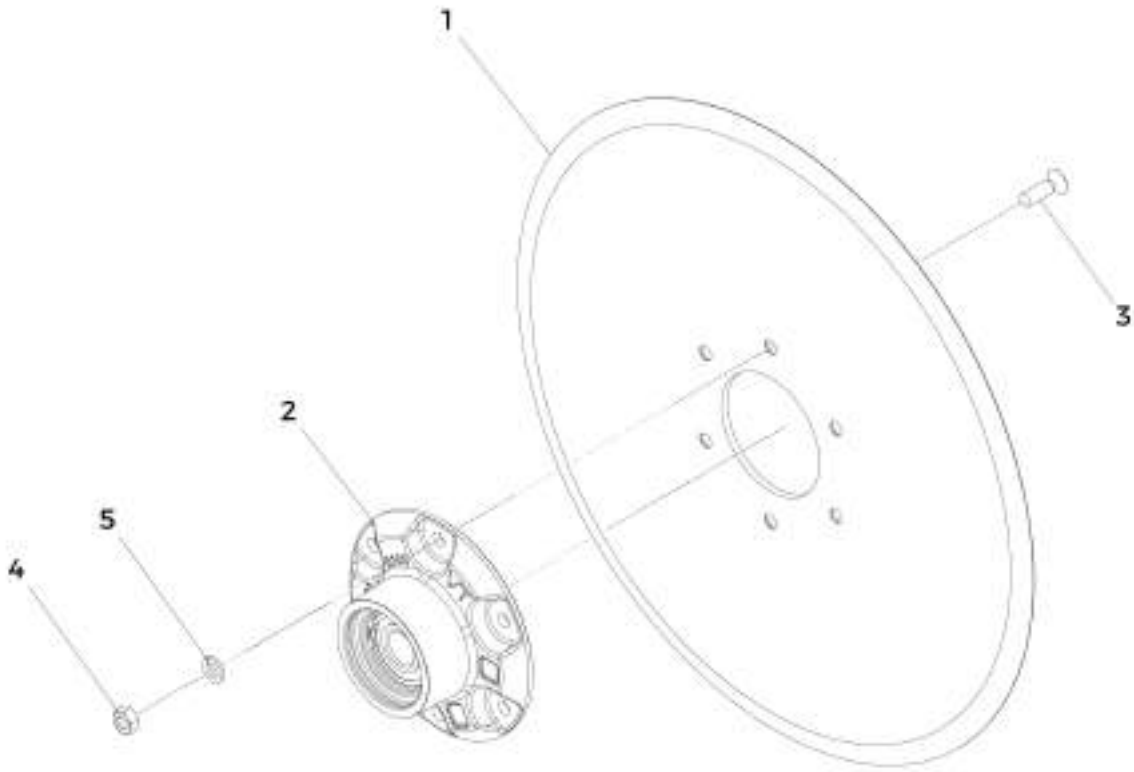

AB DISK 15 1/2"

Item	Code	Name	Amount
1	230063001	FLAT DISK 15 1/2"	1
2	131279000	AB HUB	1
3	903309025	BOLT PHILIPS SCREW M8x1.25x25 DIN 965 8.8 ZFP	6
4	920000801	HEX NUT M8x1.25 DIN 934 ZFP	6
5	921050008	SPRING LOCK WASHER B8 DIN 127 ZFP	6