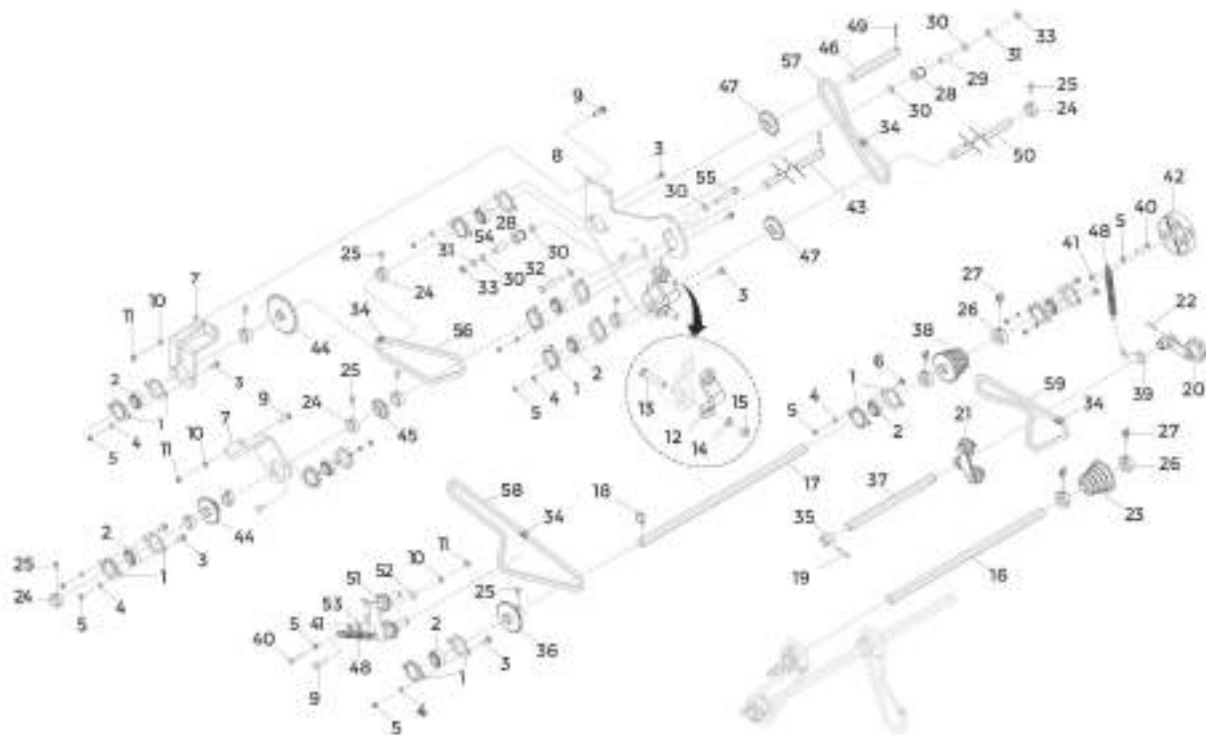

034854-SEED

Item	Code	Name	Amount
1	926030501	OVAL FLANGE 25MM	18
2	927210501	HEX BEARING 7/8" SK014 205 KRRB AH02	9
3	902308025	FRENCH BOLT M8x1.25x25 DIN 603 8.8 ZFP	14
4	921050008	SPRING LOCK WASHER B8 DIN 127 ZFP	18
5	920000801	HEX NUT M8x1.25 DIN 934 ZFP	20
6	902308020	FRENCH BOLT M8x1.25x20 DIN 603 8.8 ZFP	4
7	230089000	HEX SHAFT SUPPORT	2
8	019971	TRANSMISSION SUPPORT	1
9	901313035	HEX BOLT M10x1.5x35 DIN 933 8.8 ZFP	5
10	921050010	SPRING LOCK WASHER B10 DIN 127 ZFP	5
11	920001001	HEX NUT M10x1.5 DIN 934 ZFP	5
12	900005042	CLAMP	1
13	901324085	HEX BOLT M16x2.0x85 DIN 931 8.8 ZFP	2
14	921050016	SPRING LOCK WASHER B16 DIN 127 ZFP	2
15	920001601	HEX NUT M16x2.0 DIN 934 ZFP	2
16	200008003	SHAFT 645	1
17	200008002	SHAFT 695	1
18	922032434	LOCK PIN WITH RING 6x40 ZCA	1
19	922172234	COTTER PIN 5x40 DIN 94 ZCA	1
20	206077000	AB HANDLE	1
21	206078000	AB TENSIONER	1
22	922012432	SPRING PIN 6x36 DIN 1481	1
23	200212000	SPROCKET EVEN	1
24	218019002	HEX SHAFT STOP	9
25	901309016	HEX BOLT M8x1.25x16 DIN 933 8.8 ZFP	9
26	200395000	HEX STOP M8	4
27	200199000	FIXER	4
28	900100266	ROLLER TENSIONER	2
29	230083005	BUSHING TENSIONER	1
30	921030012	FLAT WASHER Ø13xØ24x2.5 DIN 125A ZCA	6
31	921050012	SPRING LOCK WASHER B12 DIN 127 ZFP	2
32	901316080	HEX BOLT M12x1.75x80 DIN 931 8.8 ZFP	1
33	920001201	HEX NUT M12x1.75 DIN 934 ZFP	2
34	925160400	UNION ASA 40	4
35	206028007	BUSHING	1
36	200443000	SPROCKET Z14/24	1
37	202059001	SHAFT 363	1
38	200213000	SPROCKET ODD	1
39	206028006	SUPPORT	1
40	901309045	HEX BOLT M8x1.25x45 DIN 933 8.8 ZFP	2
41	920110809	HEX LOCK NUT M8x1.25 DIN 985 10.9 ZFB	2
42	210164000	AB HEX SHAFT MARKER	1
43	466051002	HEX SHAFT 7/8" x 1600 - TIGER FLEX 11200	1
44	200214000	SPROCKET Z14/24	2
45	200767000	SPROCKET Z14 (HEX SHAFT)	1
46	017765	HEX SHAFT 7/8" x 200	1
47	200826000	SPROCKET Z18	2
48	936002009	SPRING	2
49	922172228	COTTER PIN 5x30 DIN 94 ZCA	1