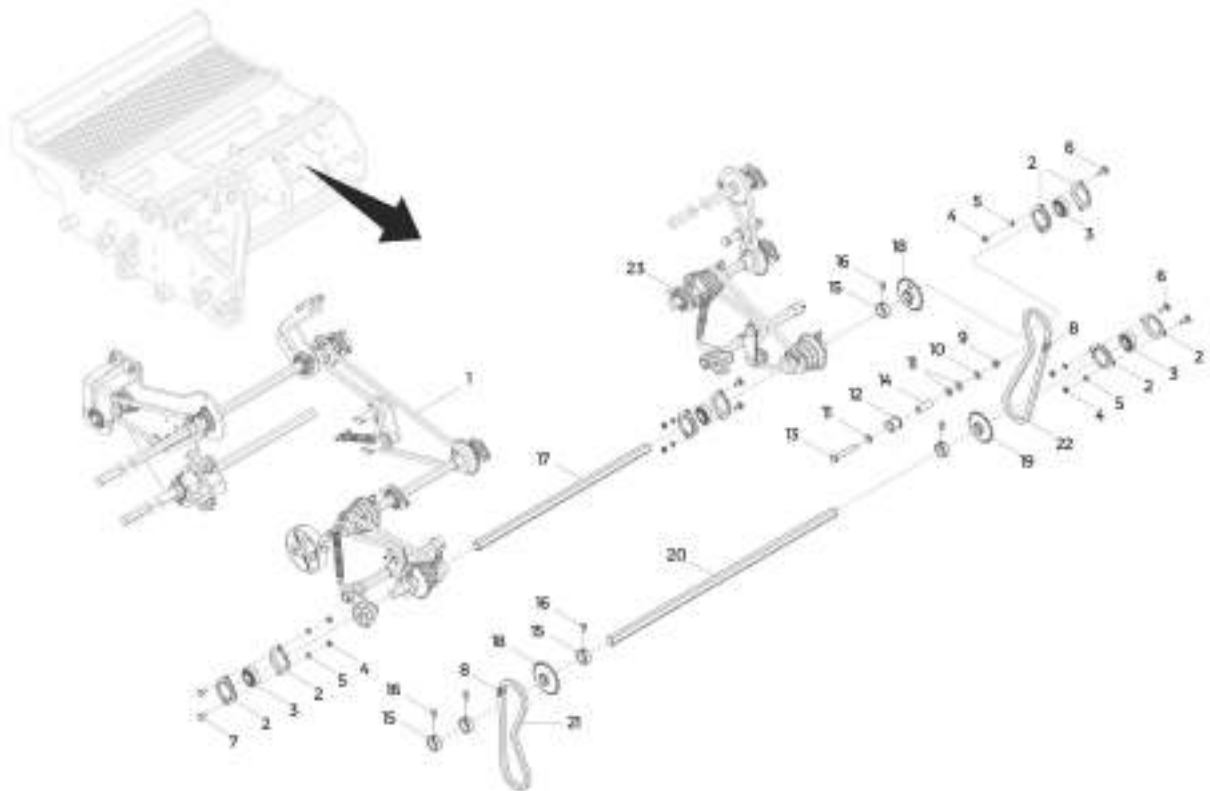

Item	Code	Name	Amount
1	034827-SEME NTE	034827-SEED	1
2	926030501	OVAL FLANGE 25MM	8
3	927210501	HEX BEARING 7/8" SK014 205 KRRB AH02	4
4	920000801	HEX NUT M8x1.25 DIN 934 ZFP	8
5	921050008	SPRING LOCK WASHER B8 DIN 127 ZFP	8
6	902308025	FRENCH BOLT M8x1.25x25 DIN 603 8.8 ZFP	4
7	902308020	FRENCH BOLT M8x1.25x20 DIN 603 8.8 ZFP	4
8	925160400	UNION ASA 40	2
9	920001201	HEX NUT M12x1.75 DIN 934 ZFP	1
10	921050012	SPRING LOCK WASHER B12 DIN 127 ZFP	1
11	921030012	FLAT WASHER Ø13xØ24x2.5 DIN 125A ZCA	3
12	900100266	ROLLER TENSIONER	1
13	901316080	HEX BOLT M12x1.75x80 DIN 931 8.8 ZFP	1
14	230083005	BUSHING TENSIONER	1
15	218019002	HEX SHAFT STOP	5
16	901309016	HEX BOLT M8x1.25x16 DIN 933 8.8 ZFP	5
17	200008003	SHAFT 645	1
18	200830000	SPROCKET Z22 (HEX SHAFT)	2
19	200828000	SPROCKET Z21	1
20	200008004	SHAFT 850	1
21	925010432	ROLLER CHAIN ASA 40 61 LINKS	1
22	925010441	ROLLER CHAIN ASA 40 71 LINKS	1
23	034827-ADUB O	034827-FERTILIZER	1