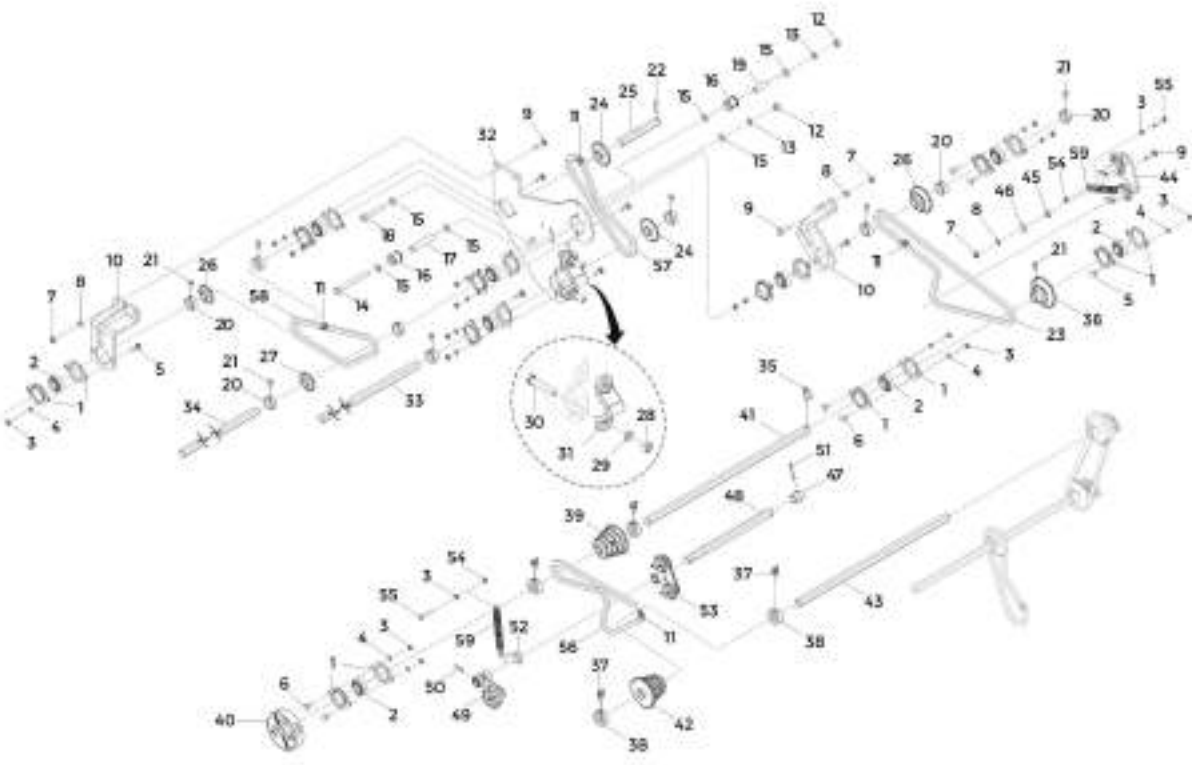

Item	Code	Name	Amount
50	922012432	SPRING PIN 6x36 DIN 1481	1
51	922172234	COTTER PIN 5x40 DIN 94 ZCA	1
52	206028006	SUPPORT	1
53	206078000	AB TENSIONER	1
54	920110809	HEX LOCK NUT M8x1.25 DIN 985 10.9 ZFB	2
55	901309045	HEX BOLT M8x1.25x45 DIN 933 8.8 ZFP	2
56	925010446	ROLLER CHAIN ASA 40 77 LINKS	1
57	925010433	ROLLER CHAIN ASA 40 63 LINKS	1
58	925010435	ROLLER CHAIN ASA 40 65 LINKS	1
59	936002009	SPRING	2