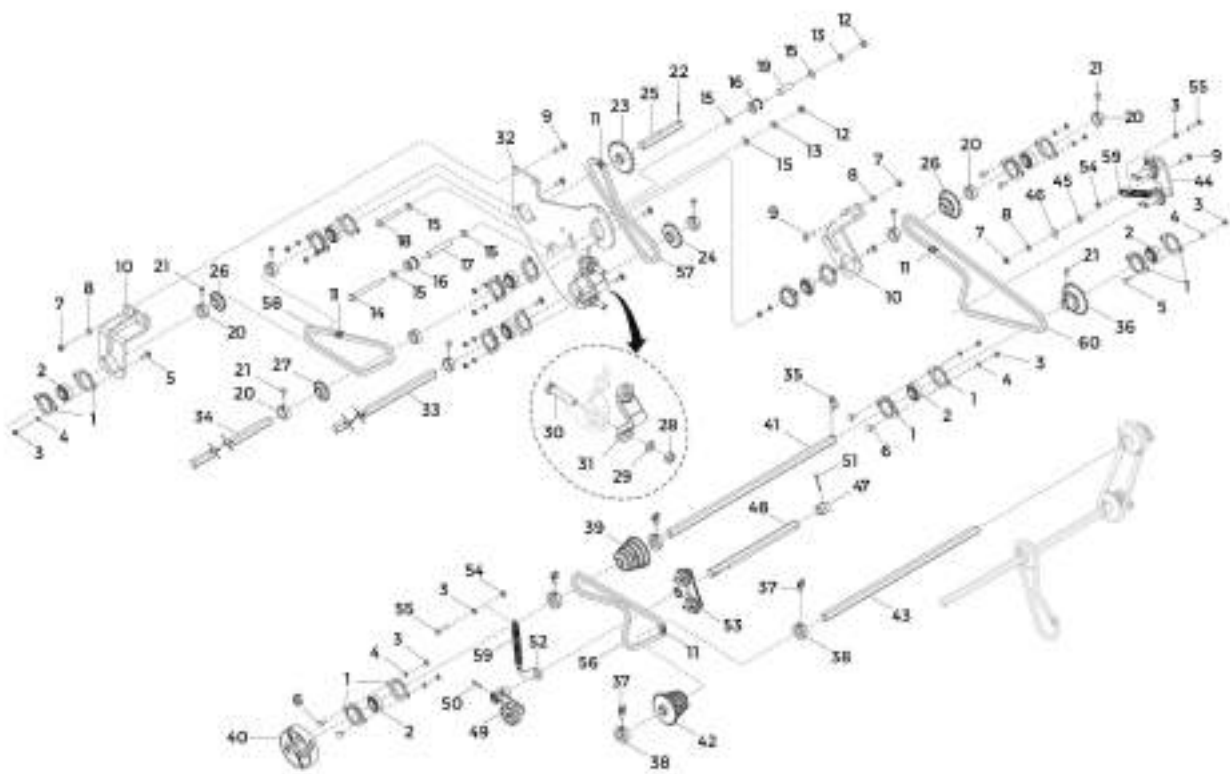

Item	Code	Name	Amount
50	922012432	SPRING PIN 6x36 DIN 1481	1
51	922172234	COTTER PIN 5x40 DIN 94 ZCA	1
52	206028006	SUPPORT	1
53	206078000	AB TENSIONER	1
54	920110809	HEX LOCK NUT M8x1.25 DIN 985 10.9 ZFB	2
55	901309045	HEX BOLT M8x1.25x45 DIN 933 8.8 ZFP	2
56	925010446	ROLLER CHAIN ASA 40 77 LINKS	1
57	925010437	ROLLER CHAIN ASA 40 67 LINKS	1
58	925010435	ROLLER CHAIN ASA 40 65 LINKS	1
59	936002009	SPRING	2
60	925010465	ROLLER CHAIN ASA 40 109 LINKS	1