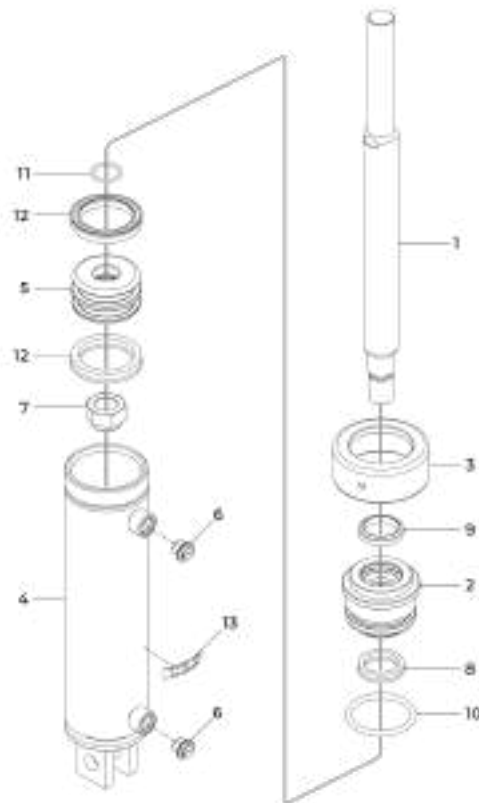

AB THIRD POINT WITH RATCHET

Item	Code	Name	Amount
1	137043001	RATCHET GEAR (Ø75xØ121)	1
2	137043002	HITCH	1
3	137043003	ROD (Ø22x190)	1
4	137043004	EXTENDER	1
5	137044000	THIRD POINT TUBE (Ø75 x 710)	1
6	137045000	RIGHT ROD (M42x190)	1
7	137046000	LEFT ROD (M42x190)	1
8	137047000	RATCHET	1
9	901313050	HEX BOLT M10x1.5x50 DIN 933 8.8 ZFP	1
10	920111001	HEX LOCK NUT M10x1.5 DIN EN ISO 10511 ZFP	1
11	922012432	SPRING PIN 6x36 DIN 1481	1
12	922012832	SPRING PIN 8x36 DIN 1481	2
13	922051848	LOCK PIN R 4.0x75 ZCA	1
14	924060000	STRAIGHT GREASE FITTING M6x1 DIN 71412	2

AB FIXED HEADER TIP

Item	Code	Name	Amount
1	100007003	NUT M36	1
2	202021001	HITCH EYEBOLT	1
3	210247000	EYEBOLT FIZED TIP	1
4	921040059	FLAT WASHER Ø37xØ65x4.75 ZCA	2
5	922172442	COTTER PIN 6x63 DIN 94 ZCA	1
6	924080000	STRAIGHT GREASE FITTING M8x1 DIN 71412	1
7	200749003	BUSHING Ø 29.5	1
8	200749004	BUSHING Ø 35.7	1
9	210245000	AB FIXED HEADER TIP	1

AB HYDRAULIC HEADER LIFT SYSTEM

Item	Code	Name	Amount
1	932028301	FEMALE COVER	2
2	932034101	QUICK COUPLING 1/2" NPT MALE	2
3	135100000	AB HOSE 3/8" x 4633	2
4	932022110	MALE ADAPTER FITTING 9/16" UNF O'RING x 9/16" UNF JIC Ø1mm	2
5	920111601	HEX LOCK NUT M16x2.0 DIN EN ISO 10511 ZFP	4
6	301038001	CLAMP M16	2
7	920001601	HEX NUT M16x2.0 DIN 934 ZFP	4
8	921050016	SPRING LOCK WASHER B16 DIN 127 ZFP	4
9	210094021	CLAMP M16	2
10	922051242	LOCK PIN R 3.0x60 ZCA	2
11	200207001	PIN	1
12	135103000	GUIDE	1
13	920002402	HEX NUT M24x2 DIN 934 ZFP	1
14	920112402	HEX LOCK NUT M24x2 DIN EN ISO 10511 ZFP	1
15	200917001	BUSHING Ø25xØ40x12	1
16	200918000	AB HYDRAULIC CYLINDER (63.5 x 173 x 31.75)	1
17	029552	LIFT ARTICULATOR HEADER	1
18	029557	LOWER SUPPORT	1
19	135100000	AB HOSE 3/8" x 4633	1