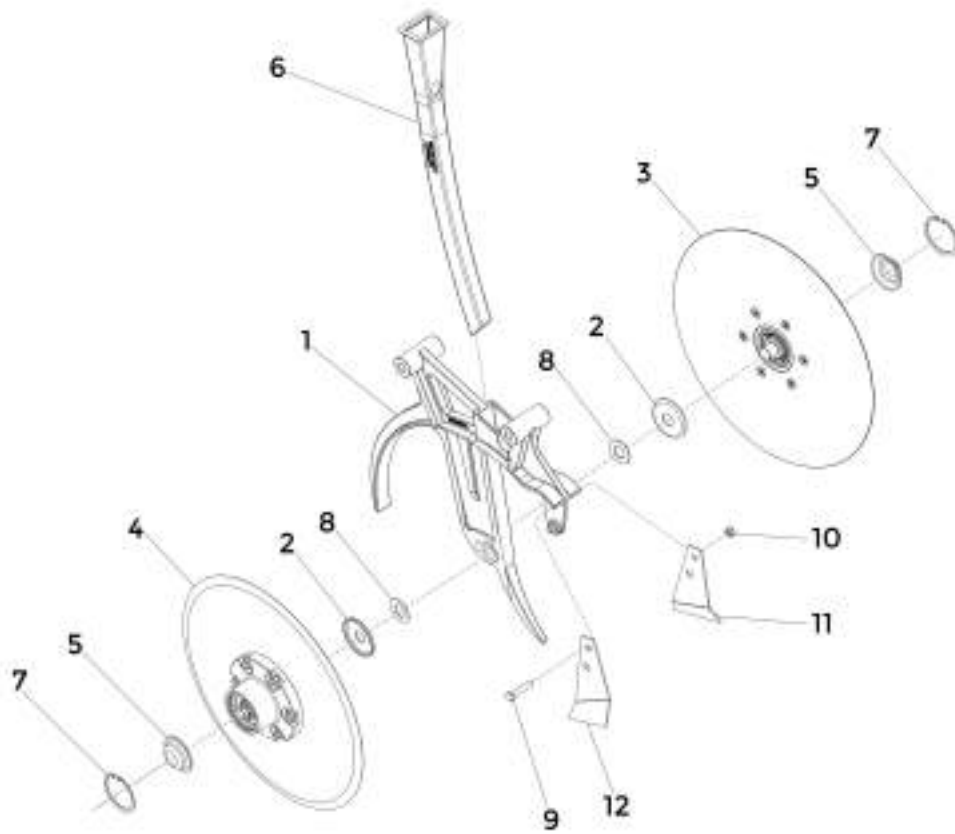

AB SEED DOUBLE DISK

Item	Code	Name	Amount
1	200919001	DOUBLE DISK SUPPORT	1
2	200358001	PROTECTOR	2
3	200920000	AB RIGHT DISK 15"	1
4	200921000	AB LEFT DISK 15"	1
5	200224001	HUB CAP	2
6	900100374	SEED CONDUCT	1
7	923224058	RETAINING RING I58	2
8	921040049	FLAT WASHER Ø20.5xØ38x1.5 ZCA	2
9	901309040	HEX BOLT M8x1.25x40 DIN 933 8.8 ZFP	1
10	920110801	HEX LOCK NUT M8x1.25 DIN EN ISO 10511 ZFP	1
11	100020003	RIGHT CLEANING	1
12	100020002	LEFT CLEANING	1