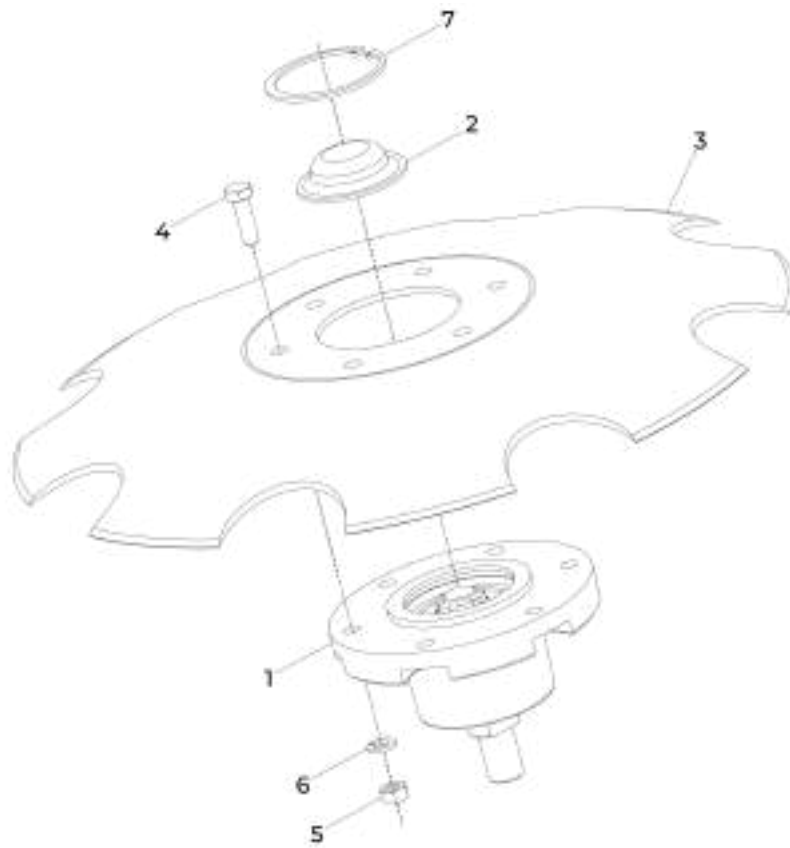

AB MARKER DISK 16"

Item	Code	Name	Amount
1	200061002	PROTECTOR	1
2	200278000	AB DISK 16"	1
3	900005344	DISK SUPPORT	1
4	920111801	HEX LOCK NUT M18x2.5 DIN EN ISO 10511 ZFP	1
5	921030018	FLAT WASHER Ø19xØ34x3 DIN 125 A ZCA	1