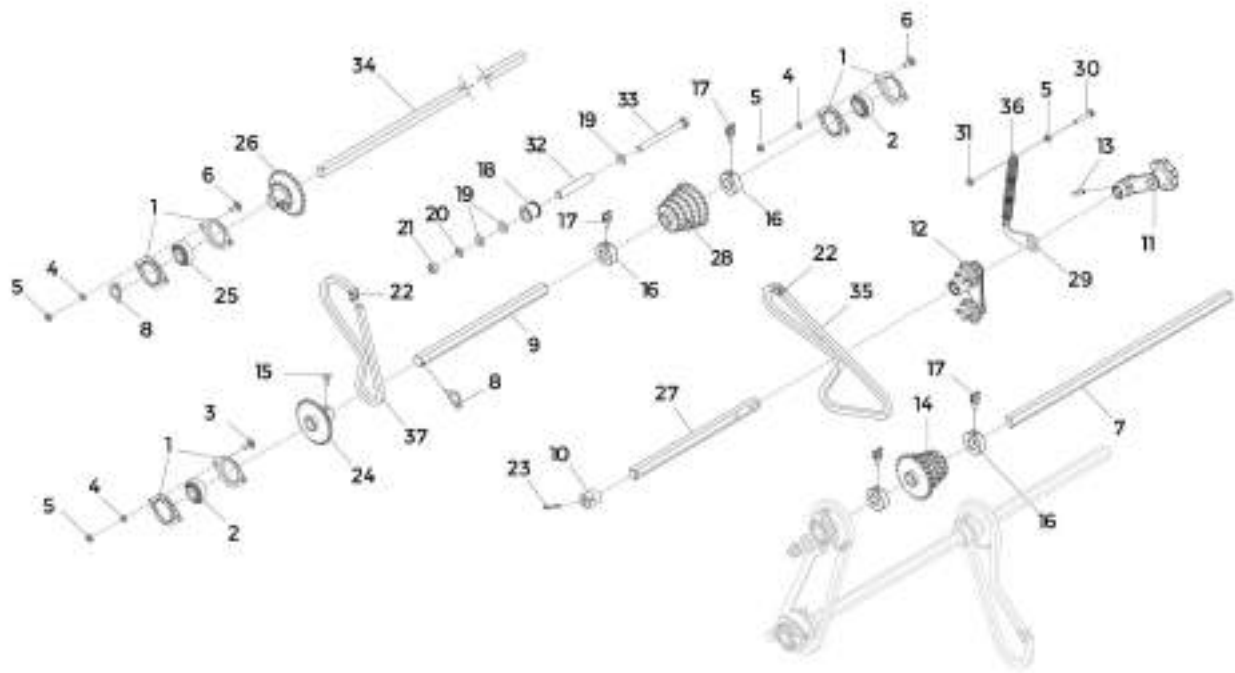

035041-FERTILIZER

Item	Code	Name	Amount
1	926030501	OVAL FLANGE 25MM	6
2	927210501	HEX BEARING 7/8" SK014 205 KRRB AH02	2
3	902308025	FRENCH BOLT M8x1.25x25 DIN 603 8.8 ZFP	2
4	921050008	SPRING LOCK WASHER B8 DIN 127 ZFP	6
5	920000801	HEX NUT M8x1.25 DIN 934 ZFP	7
6	902308020	FRENCH BOLT M8x1.25x20 DIN 603 8.8 ZFP	4
7	200008003	SHAFT 645	1
8	922032434	LOCK PIN WITH RING 6x40 ZCA	2
9	002024002	SHAFT 370	1
10	206028007	BUSHING	1
11	206077000	AB HANDLE	1
12	206078000	AB TENSIONER	1
13	922012432	SPRING PIN 6x36 DIN 1481	1
14	200212000	SPROCKET EVEN	1
15	901309016	HEX BOLT M8x1.25x16 DIN 933 8.8 ZFP	1
16	200395000	HEX STOP M8	4
17	200199000	FIXER	4
18	900100266	ROLLER TENSIONER	1
19	921030012	FLAT WASHER Ø13xØ24x2.5 DIN 125A ZCA	3
20	921050012	SPRING LOCK WASHER B12 DIN 127 ZFP	1
21	920001201	HEX NUT M12x1.75 DIN 934 ZFP	1
22	925160400	UNION ASA 40	2
23	922172234	COTTER PIN 5x40 DIN 94 ZCA	1
24	200443000	SPROCKET Z14/24	1
25	927200501	SQUARE BEARING 5/8 F 110934.1	1
26	200847000	AB CHAIN SPROCKET Z14/24 (HEX SHAFT)	1
27	202059001	SHAFT 363	1
28	200213000	SPROCKET ODD	1
29	206028006	SUPPORT	1
30	901309045	HEX BOLT M8x1.25x45 DIN 933 8.8 ZFP	1
31	920110809	HEX LOCK NUT M8x1.25 DIN 985 10.9 ZFB	1
32	135047005	BUSHING TENSIONER (Ø12.5xØ17x94)	1
33	901316130	HEX BOLT M12x1.75x130 DIN 931 8.8 ZFP	1
34	136020004	SQUARE SHAFT 5/8" x 2910	1
35	925010446	ROLLER CHAIN ASA 40 77 LINKS	1
36	936002009	SPRING	1
37	925010426	ROLLER CHAIN ASA 40 53 LINKS	1