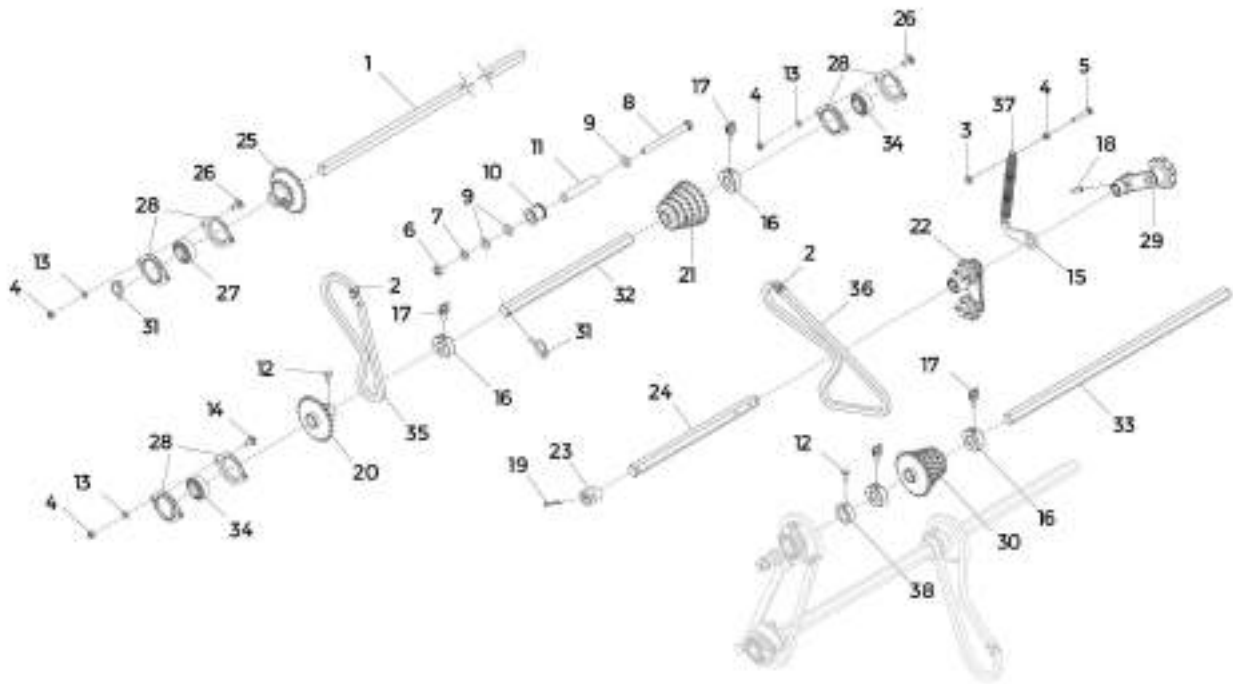

034455-FERTILIZER

Item	Code	Name	Amount
1	136020004	SQUARE SHAFT 5/8" x 2910	1
2	925160400	UNION ASA 40	2
3	920110809	HEX LOCK NUT M8x1.25 DIN 985 10.9 ZFB	1
4	920000801	HEX NUT M8x1.25 DIN 934 ZFP	7
5	901309045	HEX BOLT M8x1.25x45 DIN 933 8.8 ZFP	1
6	920001201	HEX NUT M12x1.75 DIN 934 ZFP	1
7	921050012	SPRING LOCK WASHER B12 DIN 127 ZFP	1
8	901316110	HEX BOLT M12x1.75x110 DIN 931 8.8 ZFP	1
9	921030012	FLAT WASHER Ø13xØ24x2.5 DIN 125A ZCA	3
10	900100266	ROLLER TENSIONER	1
11	072019001	LARGER BUSHING TENSIONER	1
12	901309016	HEX BOLT M8x1.25x16 DIN 933 8.8 ZFP	2
13	921050008	SPRING LOCK WASHER B8 DIN 127 ZFP	6
14	902308025	FRENCH BOLT M8x1.25x25 DIN 603 8.8 ZFP	2
15	206028006	SUPPORT	1
16	200395000	HEX STOP M8	4
17	200199000	FIXER	4
18	922012432	SPRING PIN 6x36 DIN 1481	1
19	922172234	COTTER PIN 5x40 DIN 94 ZCA	1
20	200443000	SPROCKET Z14/24	1
21	200213000	SPROCKET ODD	1
22	206078000	AB TENSIONER	1
23	206028007	BUSHING	1
24	202059001	SHAFT 363	1
25	200847000	AB CHAIN SPROCKET Z14/24 (HEX SHAFT)	1
26	902308020	FRENCH BOLT M8x1.25x20 DIN 603 8.8 ZFP	4
27	927200501	SQUARE BEARING 5/8 F 110934.1	1
28	926030501	OVAL FLANGE 25MM	6
29	206077000	AB HANDLE	1
30	200212000	SPROCKET EVEN	1
31	922032434	LOCK PIN WITH RING 6x40 ZCA	2
32	002024002	SHAFT 370	1
33	200008003	SHAFT 645	1
34	927210501	HEX BEARING 7/8" SK014 205 KRRB AH02	2
35	925010426	ROLLER CHAIN ASA 40 53 LINKS	1
36	925010446	ROLLER CHAIN ASA 40 77 LINKS	1
37	936002009	SPRING	1
38	218019002	HEX SHAFT STOP	1