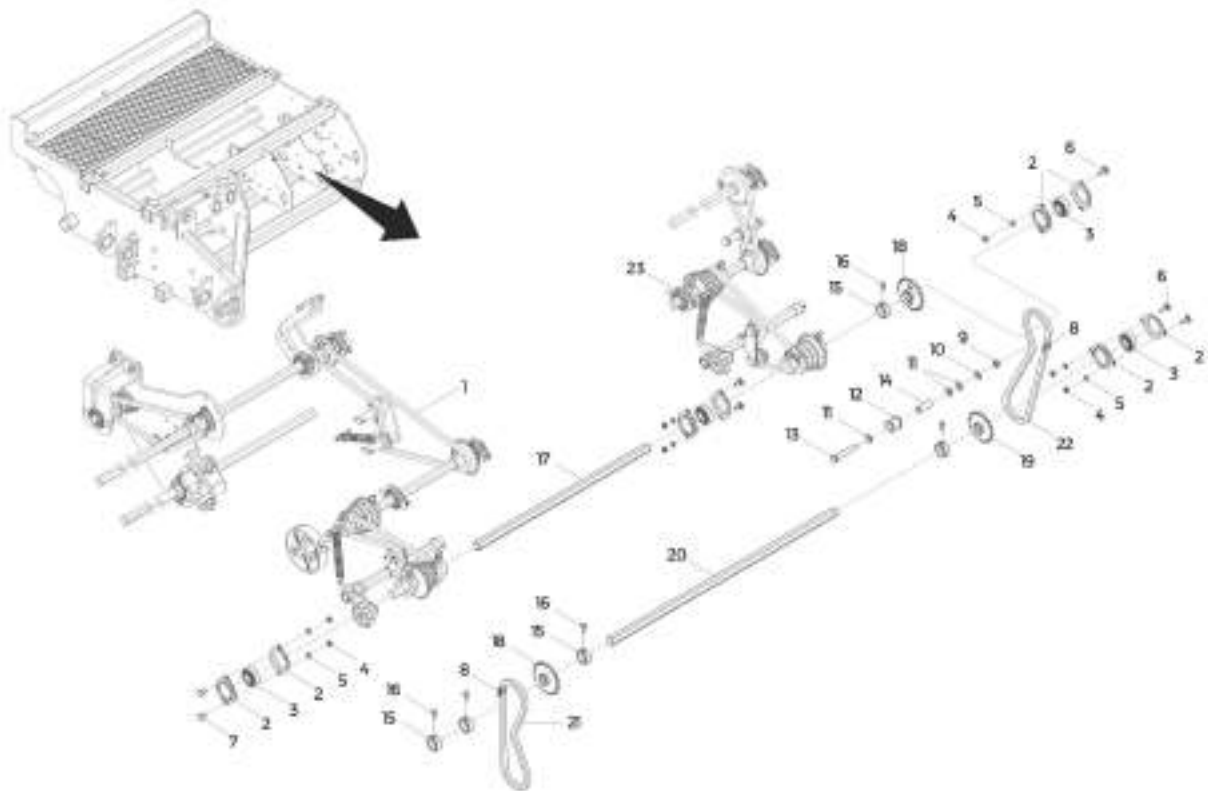

AB LEFT PNEUMATIC TRANSMISSION PRECISION PLANTING TIGER 19300

Item	Code	Name	Amount
1	035039-SEME NTE	035039-SEED	1
2	926030501	OVAL FLANGE 25MM	8
3	927210501	HEX BEARING 7/8" SK014 205 KRRB AH02	4
4	920000801	HEX NUT M8x1.25 DIN 934 ZFP	8
5	921050008	SPRING LOCK WASHER B8 DIN 127 ZFP	8
6	902308025	FRENCH BOLT M8x1.25x25 DIN 603 8.8 ZFP	4
7	902308020	FRENCH BOLT M8x1.25x20 DIN 603 8.8 ZFP	4
8	925160400	UNION ASA 40	2
9	920001201	HEX NUT M12x1.75 DIN 934 ZFP	1
10	921050012	SPRING LOCK WASHER B12 DIN 127 ZFP	1
11	921030012	FLAT WASHER Ø13xØ24x2.5 DIN 125A ZCA	3
12	900100266	ROLLER TENSIONER	1
13	901316080	HEX BOLT M12x1.75x80 DIN 931 8.8 ZFP	1
14	230083005	BUSHING TENSIONER	1
15	218019002	HEX SHAFT STOP	5
16	901309016	HEX BOLT M8x1.25x16 DIN 933 8.8 ZFP	5
17	200008003	SHAFT 645	1
18	200830000	SPROCKET Z22 (HEX SHAFT)	2
19	200828000	SPROCKET Z21	1
20	200008004	SHAFT 850	1
21	925010441	ROLLER CHAIN ASA 40 71 LINKS	1
22	925010432	ROLLER CHAIN ASA 40 61 LINKS	1
23	035039-ADUB O	035039-FERTILIZER	1