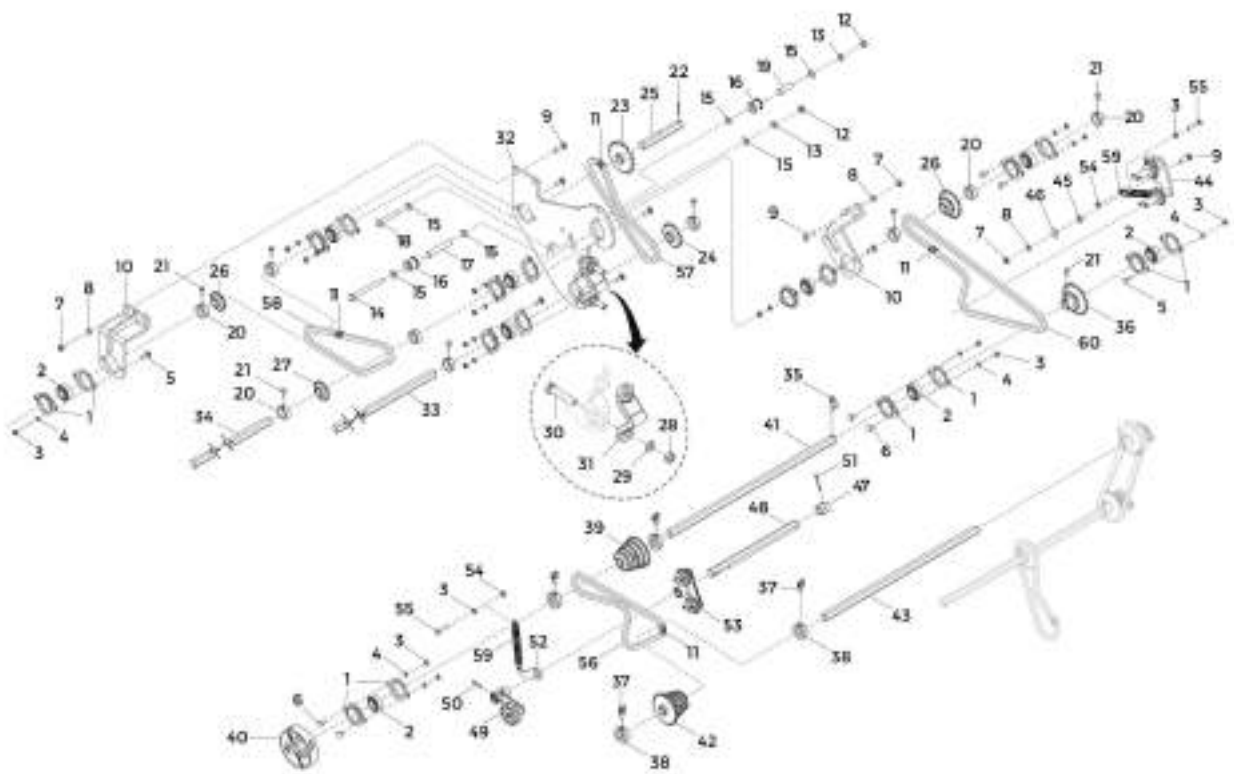

Item	Code	Name	Amount
50	922012432	SPRING PIN 6x36 DIN 1481	1
51	922172234	COTTER PIN 5x40 DIN 94 ZCA	1
52	206028006	SUPPORT	1
53	206078000	AB TENSIONER	1
54	920110809	HEX LOCK NUT M8x1.25 DIN 985 10.9 ZFB	2
55	901309045	HEX BOLT M8x1.25x45 DIN 933 8.8 ZFP	2
56	925010446	ROLLER CHAIN ASA 40 77 LINKS	1
57	925010437	ROLLER CHAIN ASA 40 67 LINKS	1
58	925010435	ROLLER CHAIN ASA 40 65 LINKS	1
59	936002009	SPRING	2
60	925010465	ROLLER CHAIN ASA 40 109 LINKS	1