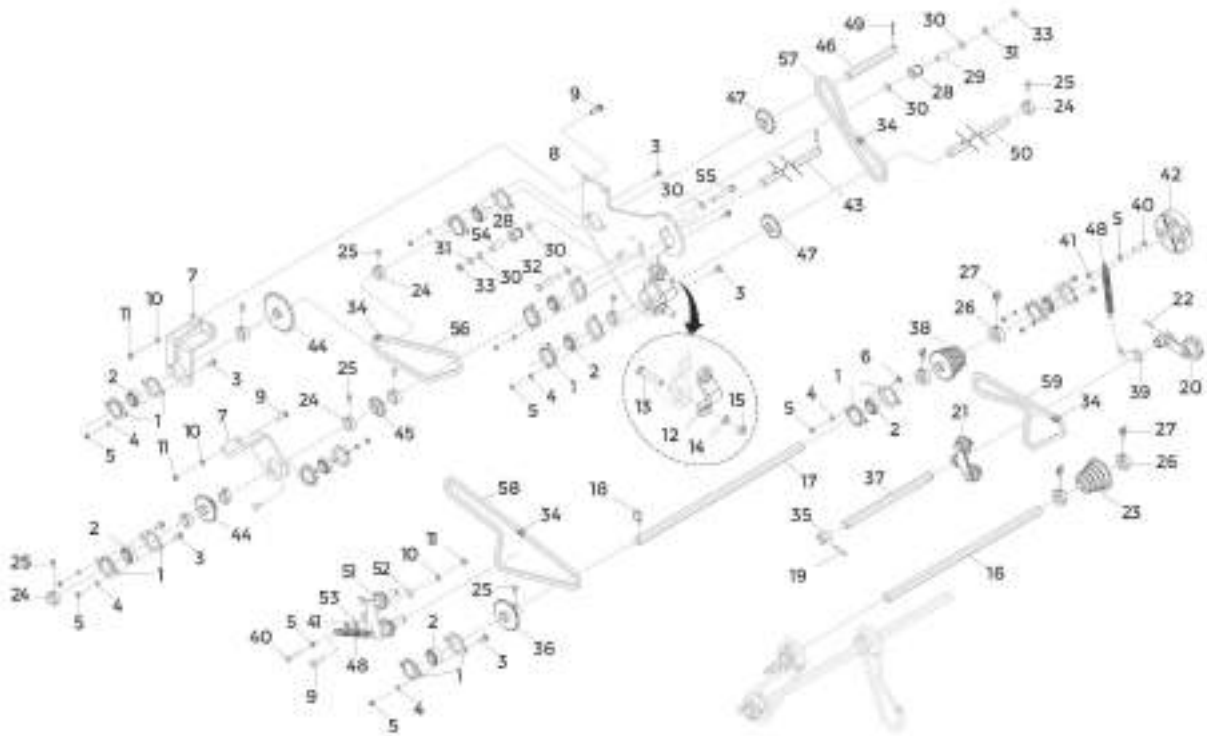

034831-SEED

Item	Code	Name	Amount
1	926030501	OVAL FLANGE 25MM	18
2	927210501	HEX BEARING 7/8" SK014 205 KRRB AH02	9
3	902308025	FRENCH BOLT M8x1.25x25 DIN 603 8.8 ZFP	14
4	921050008	SPRING LOCK WASHER B8 DIN 127 ZFP	18
5	920000801	HEX NUT M8x1.25 DIN 934 ZFP	20
6	902308020	FRENCH BOLT M8x1.25x20 DIN 603 8.8 ZFP	4
7	230089000	HEX SHAFT SUPPORT	2
8	019971	TRANSMISSION SUPPORT	1
9	901313035	HEX BOLT M10x1.5x35 DIN 933 8.8 ZFP	5
10	921050010	SPRING LOCK WASHER B10 DIN 127 ZFP	5
11	920001001	HEX NUT M10x1.5 DIN 934 ZFP	5
12	900005042	CLAMP	1
13	901324085	HEX BOLT M16x2.0x85 DIN 931 8.8 ZFP	2
14	921050016	SPRING LOCK WASHER B16 DIN 127 ZFP	2
15	920001601	HEX NUT M16x2.0 DIN 934 ZFP	2
16	200008003	SHAFT 645	1
17	200008002	SHAFT 695	1
18	922032434	LOCK PIN WITH RING 6x40 ZCA	1
19	922172234	COTTER PIN 5x40 DIN 94 ZCA	1
20	206077000	AB HANDLE	1
21	206078000	AB TENSIONER	1
22	922012432	SPRING PIN 6x36 DIN 1481	1
23	200212000	SPROCKET EVEN	1
24	218019002	HEX SHAFT STOP	9
25	901309016	HEX BOLT M8x1.25x16 DIN 933 8.8 ZFP	9
26	200395000	HEX STOP M8	4
27	200199000	FIXER	4
28	900100266	ROLLER TENSIONER	2
29	230083005	BUSHING TENSIONER	1
30	921030012	FLAT WASHER Ø13xØ24x2.5 DIN 125A ZCA	6
31	921050012	SPRING LOCK WASHER B12 DIN 127 ZFP	2
32	901316080	HEX BOLT M12x1.75x80 DIN 931 8.8 ZFP	1
33	920001201	HEX NUT M12x1.75 DIN 934 ZFP	2
34	925160400	UNION ASA 40	4
35	206028007	BUSHING	1
36	200443000	SPROCKET Z14/24	1
37	202059001	SHAFT 363	1
38	200213000	SPROCKET ODD	1
39	206028006	SUPPORT	1
40	901309045	HEX BOLT M8x1.25x45 DIN 933 8.8 ZFP	2
41	920110809	HEX LOCK NUT M8x1.25 DIN 985 10.9 ZFB	2
42	210164000	AB HEX SHAFT MARKER	1
43	029647	HEX SHAFT 7/8" x 2000	1
44	200214000	SPROCKET Z14/24	2
45	200767000	SPROCKET Z14 (HEX SHAFT)	1
46	017765	HEX SHAFT 7/8" x 200	1
47	200826000	SPROCKET Z18	2
48	936002009	SPRING	2
49	922172228	COTTER PIN 5x30 DIN 94 ZCA	1