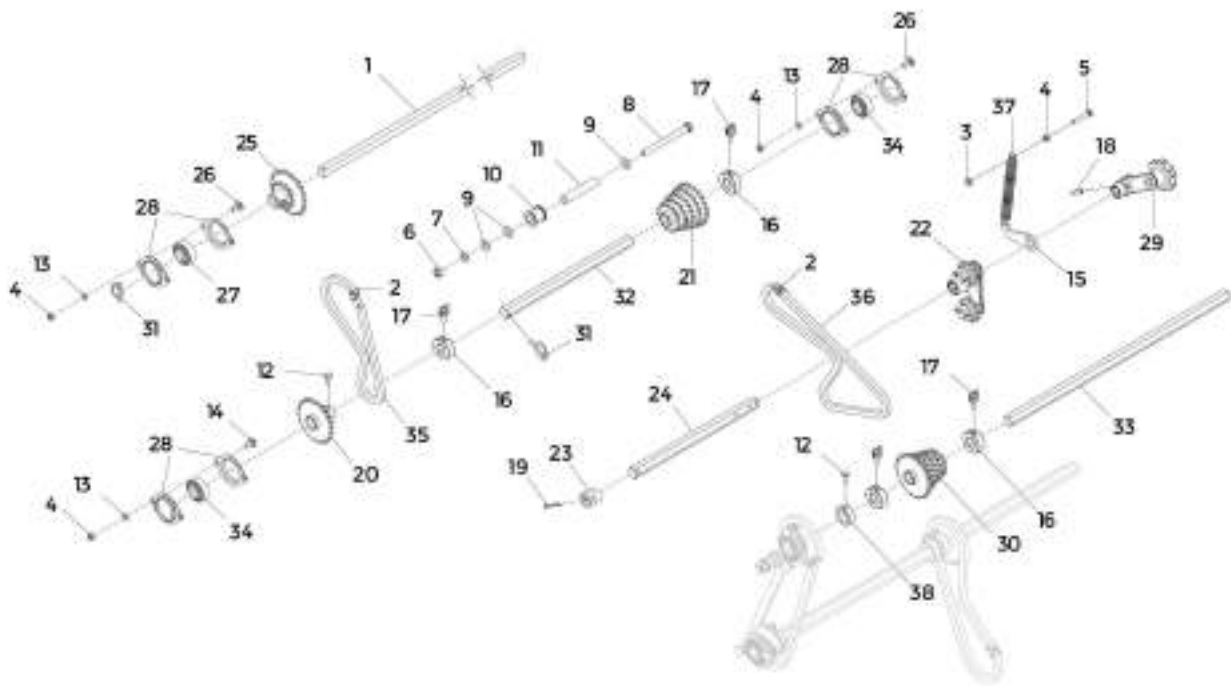

029641-FERTILIZER

Item	Code	Name	Amount
1	105030008	SQUARE SHAFT 5/8" x 2003 - TIGER FLEX 11200	1
2	925160400	UNION ASA 40	2
3	920110809	HEX LOCK NUT M8x1.25 DIN 985 10.9 ZFB	1
4	920000801	HEX NUT M8x1.25 DIN 934 ZFP	7
5	901309045	HEX BOLT M8x1.25x45 DIN 933 8.8 ZFP	1
6	920001201	HEX NUT M12x1.75 DIN 934 ZFP	1
7	921050012	SPRING LOCK WASHER B12 DIN 127 ZFP	1
8	901316110	HEX BOLT M12x1.75x110 DIN 931 8.8 ZFP	1
9	921030012	FLAT WASHER Ø13xØ24x2.5 DIN 125A ZCA	3
10	900100266	ROLLER TENSIONER	1
11	072019001	LARGER BUSHING TENSIONER	1
12	901309016	HEX BOLT M8x1.25x16 DIN 933 8.8 ZFP	2
13	921050008	SPRING LOCK WASHER B8 DIN 127 ZFP	6
14	902308025	FRENCH BOLT M8x1.25x25 DIN 603 8.8 ZFP	2
15	206028006	SUPPORT	1
16	200395000	HEX STOP M8	4
17	200199000	FIXER	4
18	922012432	SPRING PIN 6x36 DIN 1481	1
19	922172234	COTTER PIN 5x40 DIN 94 ZCA	1
20	200443000	SPROCKET Z14/24	1
21	200213000	SPROCKET ODD	1
22	206078000	AB TENSIONER	1
23	206028007	BUSHING	1
24	202059001	SHAFT 363	1
25	200847000	AB CHAIN SPROCKET Z14/24 (HEX SHAFT)	1
26	902308020	FRENCH BOLT M8x1.25x20 DIN 603 8.8 ZFP	4
27	927200501	SQUARE BEARING 5/8 F 110934.1	1
28	926030501	OVAL FLANGE 25MM	6
29	206077000	AB HANDLE	1
30	200212000	SPROCKET EVEN	1
31	922032434	LOCK PIN WITH RING 6x40 ZCA	2
32	002024002	SHAFT 370	1
33	200008003	SHAFT 645	1
34	927210501	HEX BEARING 7/8" SK014 205 KRRB AH02	2
35	925010426	ROLLER CHAIN ASA 40 53 LINKS	1
36	925010446	ROLLER CHAIN ASA 40 77 LINKS	1
37	936002009	SPRING	1
38	218019002	HEX SHAFT STOP	1