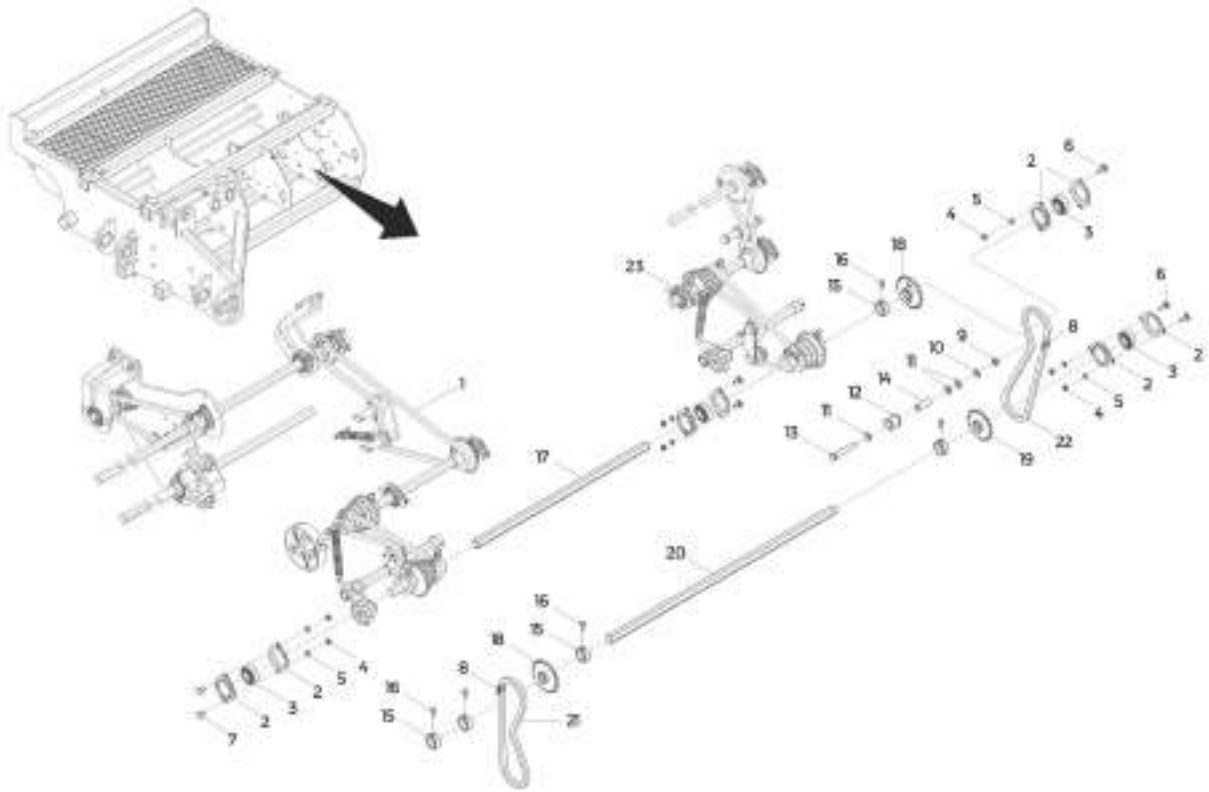

AB LEFT PNEUMATIC TRANSMISSION PRECISION PLANTING TIGER 13300

Item	Code	Name	Amount
1	034878-SEME NTE	034878-SEED	1
2	926030501	OVAL FLANGE 25MM	8
3	927210501	HEX BEARING 7/8" SK014 205 KRRB AH02	4
4	920000801	HEX NUT M8x1.25 DIN 934 ZFP	8
5	921050008	SPRING LOCK WASHER B8 DIN 127 ZFP	8
6	902308025	FRENCH BOLT M8x1.25x25 DIN 603 8.8 ZFP	4
7	902308020	FRENCH BOLT M8x1.25x20 DIN 603 8.8 ZFP	4
8	925160400	UNION ASA 40	2
9	920001201	HEX NUT M12x1.75 DIN 934 ZFP	1
10	921050012	SPRING LOCK WASHER B12 DIN 127 ZFP	1
11	921030012	FLAT WASHER Ø13xØ24x2.5 DIN 125A ZCA	3
12	900100266	ROLLER TENSIONER	1
13	901316080	HEX BOLT M12x1.75x80 DIN 931 8.8 ZFP	1
14	230083005	BUSHING TENSIONER	1
15	218019002	HEX SHAFT STOP	5
16	901309016	HEX BOLT M8x1.25x16 DIN 933 8.8 ZFP	5
17	200008003	SHAFT 645	1
18	200830000	SPROCKET Z22 (HEX SHAFT)	2
19	200828000	SPROCKET Z21	1
20	200008004	SHAFT 850	1
21	925010432	ROLLER CHAIN ASA 40 61 LINKS	1
22	925010441	ROLLER CHAIN ASA 40 71 LINKS	1
23	034878-ADUB O	034878-FERTILIZER	1