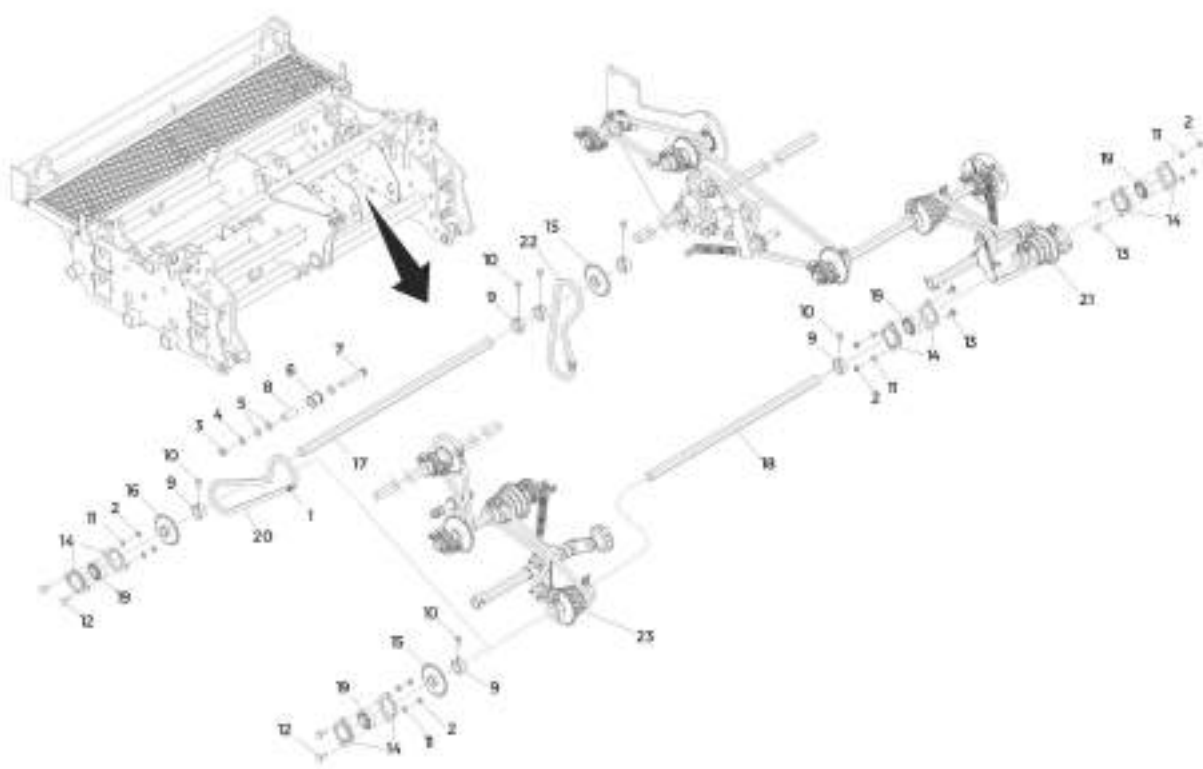

Item	Code	Name	Amount
1	925160400	UNION ASA 40	2
2	920000801	HEX NUT M8x1.25 DIN 934 ZFP	8
3	920001201	HEX NUT M12x1.75 DIN 934 ZFP	1
4	921050012	SPRING LOCK WASHER B12 DIN 127 ZFP	1
5	921030012	FLAT WASHER Ø13xØ24x2.5 DIN 125A ZCA	3
6	900100266	ROLLER TENSIONER	1
7	901316080	HEX BOLT M12x1.75x80 DIN 931 8.8 ZFP	1
8	230083005	BUSHING TENSIONER	1
9	218019002	HEX SHAFT STOP	6
10	901309016	HEX BOLT M8x1.25x16 DIN 933 8.8 ZFP	6
11	921050008	SPRING LOCK WASHER B8 DIN 127 ZFP	8
12	902308025	FRENCH BOLT M8x1.25x25 DIN 603 8.8 ZFP	4
13	902308020	FRENCH BOLT M8x1.25x20 DIN 603 8.8 ZFP	4
14	926030501	OVAL FLANGE 25MM	8
15	200830000	SPROCKET Z22 (HEX SHAFT)	2
16	200828000	SPROCKET Z21	1
17	200008004	SHAFT 850	1
18	200008003	SHAFT 645	1
19	927210501	HEX BEARING 7/8" SK014 205 KRRB AH02	4
20	925010441	ROLLER CHAIN ASA 40 71 LINKS	1
21	029692-SEME NTE	029692-SEED	1
22	925010432	ROLLER CHAIN ASA 40 61 LINKS	1
23	029692-ADUB O	029692-FERTILIZER	1