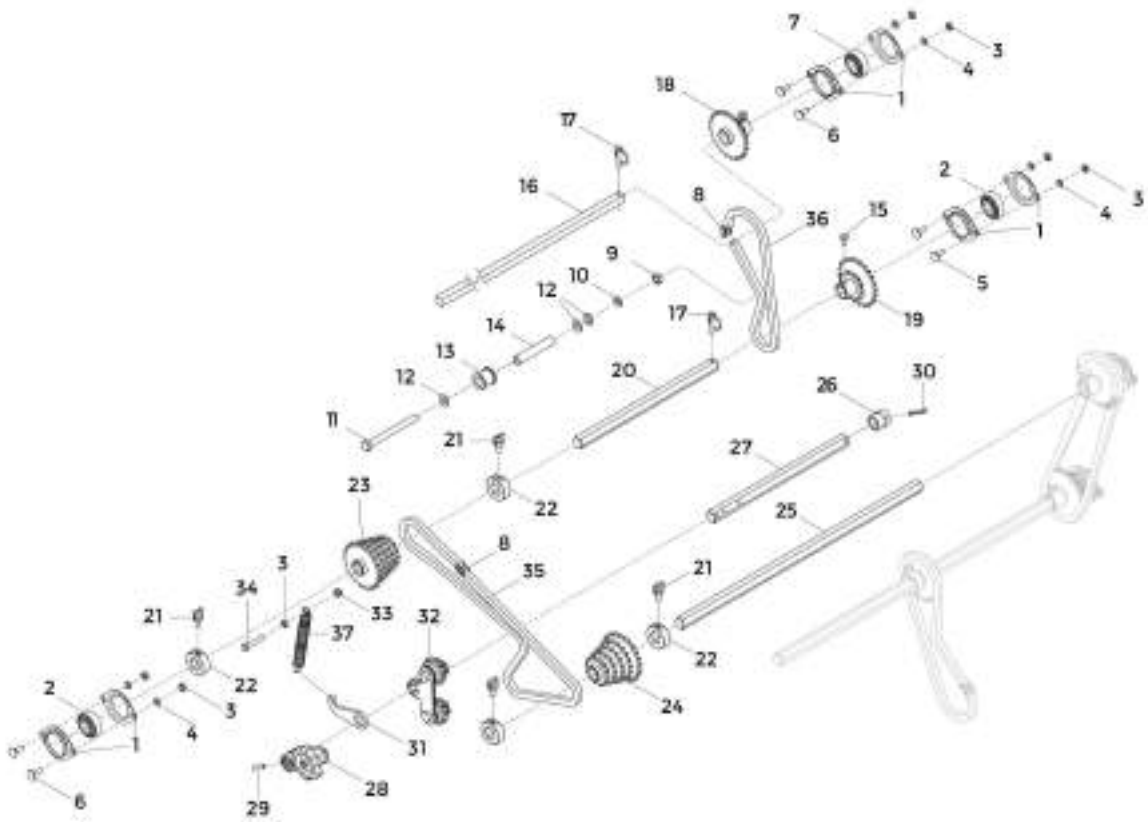

034827-FERTILIZER

Item	Code	Name	Amount
1	926030501	OVAL FLANGE 25MM	6
2	927210501	HEX BEARING 7/8" SK014 205 KRRB AH02	2
3	920000801	HEX NUT M8x1.25 DIN 934 ZFP	7
4	921050008	SPRING LOCK WASHER B8 DIN 127 ZFP	6
5	902308025	FRENCH BOLT M8x1.25x25 DIN 603 8.8 ZFP	2
6	902308020	FRENCH BOLT M8x1.25x20 DIN 603 8.8 ZFP	4
7	927200501	SQUARE BEARING 5/8 F 110934.1	1
8	925160400	UNION ASA 40	2
9	920001201	HEX NUT M12x1.75 DIN 934 ZFP	1
10	921050012	SPRING LOCK WASHER B12 DIN 127 ZFP	1
11	901316110	HEX BOLT M12x1.75x110 DIN 931 8.8 ZFP	1
12	921030012	FLAT WASHER Ø13xØ24x2.5 DIN 125A ZCA	3
13	900100266	ROLLER TENSIONER	1
14	072019001	LARGER BUSHING TENSIONER	1
15	901309016	HEX BOLT M8x1.25x16 DIN 933 8.8 ZFP	1
16	200371008	LEFT SHAFT 1660	1
17	922032434	LOCK PIN WITH RING 6x40 ZCA	2
18	200847000	AB CHAIN SPROCKET Z14/24 (HEX SHAFT)	1
19	200443000	SPROCKET Z14/24	1
20	002024002	SHAFT 370	1
21	200199000	FIXER	4
22	200395000	HEX STOP M8	4
23	200213000	SPROCKET ODD	1
24	200212000	SPROCKET EVEN	1
25	200008003	SHAFT 645	1
26	206028007	BUSHING	1
27	202059001	SHAFT 363	1
28	206077000	AB HANDLE	1
29	922012432	SPRING PIN 6x36 DIN 1481	1
30	922172234	COTTER PIN 5x40 DIN 94 ZCA	1
31	206028006	SUPPORT	1
32	206078000	AB TENSIONER	1
33	920110809	HEX LOCK NUT M8x1.25 DIN 985 10.9 ZFB	1
34	901309045	HEX BOLT M8x1.25x45 DIN 933 8.8 ZFP	1
35	925010446	ROLLER CHAIN ASA 40 77 LINKS	1
36	925010426	ROLLER CHAIN ASA 40 53 LINKS	1
37	936002009	SPRING	1