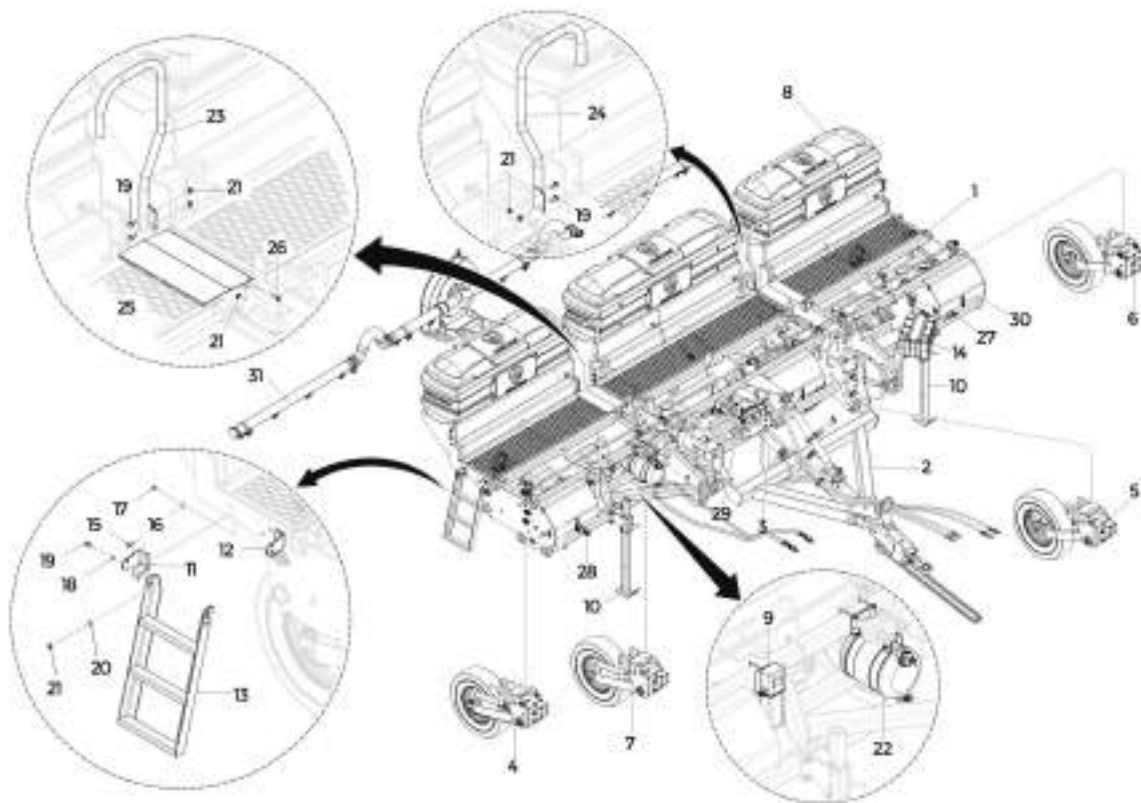

AB SET TIGER FLEX 15300 PNEUMATIC

Item	Code	Name	Amount
1	028716	AB FRAME ARTICULATION TIGER FLEX 15300	1
2	029022	AB HEADER	1
3	029562	AB HYDRAULIC HEADER LIFT SYSTEM	1
4	018875	AB RIGHT WHEEL	2
5	018903	AB AUXILIARY WHEEL LEFT	2
6	018892	AB LEFT WHEEL	1
7	018897	AB AUXILIARY WHEEL RIGHT	1
8	029627	AB SEED RESERVOIR TIGER 15300	1
9	203141000	AB MANUAL DOOR	1
10	201252000	AB SUPPORT LEG	2
11	301001008	LEFT SUPPORT	2
12	301001009	RIGHT SUPPORT	2
13	301010000	LADDER	2
14	029711	AB ACCESSORY BOX	1
15	901313030	HEX BOLT M10x1.5x30 DIN 933 8.8 ZFP	8
16	921050010	SPRING LOCK WASHER B10 DIN 127 ZFP	8
17	920001001	HEX NUT M10x1.5 DIN 934 ZFP	8
18	206001001	BUSHING	4
19	901313025	HEX BOLT M10x1.5x25 DIN 933 8.8 ZFP	8
20	921030010	FLAT WASHER Ø10.5xØ21x2 DIN 125A ZCA	4
21	920111001	HEX LOCK NUT M10x1.5 DIN EN ISO 10511 ZFP	12
22	200929000	AB SUPPORT BARREL	1
23	017904	RIGHT HANDRAIL	1
24	029732	LEFT HANDRAIL	1
25	029735	ARTICULATED PLATFORM	2
26	901312055	HEX BOLT M10x1.5x55 DIN 931 8.8 ZFP	4
27	200813000	AB RATCHET ACTUATION LEFT LEVER	1
28	200783000	AB RATCHET ACTUATION RIGHT LEVER	2
29	029739	AB LIFT HYDRAULIC SYSTEM TIGER 15300	1
30	025444	AB TRANSMISSION COVER	3
31	029702	AB PNEUMATIC SYSTEM SELENIUM TIGER 15300	1