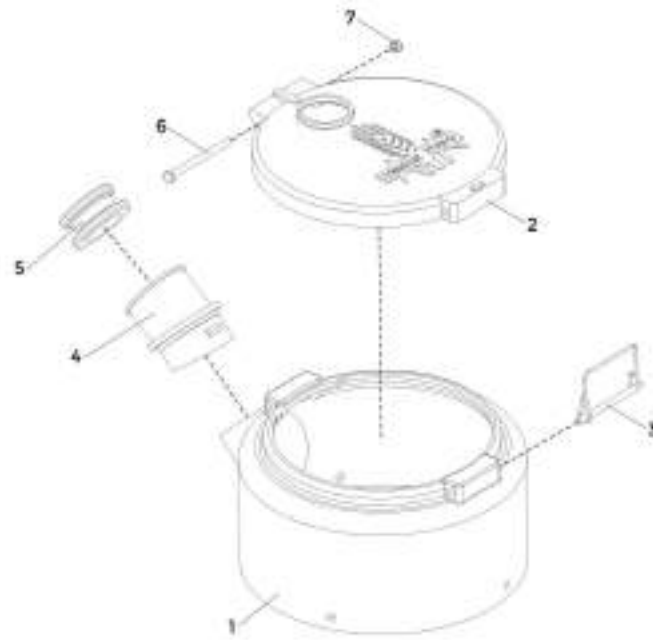

AB SEED RESERVOIR LEFT TITANIUM

Item	Code	Name	Amount
1	042078	LEFT SEED RESERVOIR TITANIUM 6 L	1
2	300029002	COVER	1
3	300031000	AB PIN	1
4	900100391	SEED ADAPTER	1
5	900110008	COVER	1
6	901305080	HEX BOLT M6x1.0x80 DIN 933 8.8 ZFP	1
7	920110601	HEX LOCK NUT M6x1.0 DIN EN ISO 10511 ZFP	1