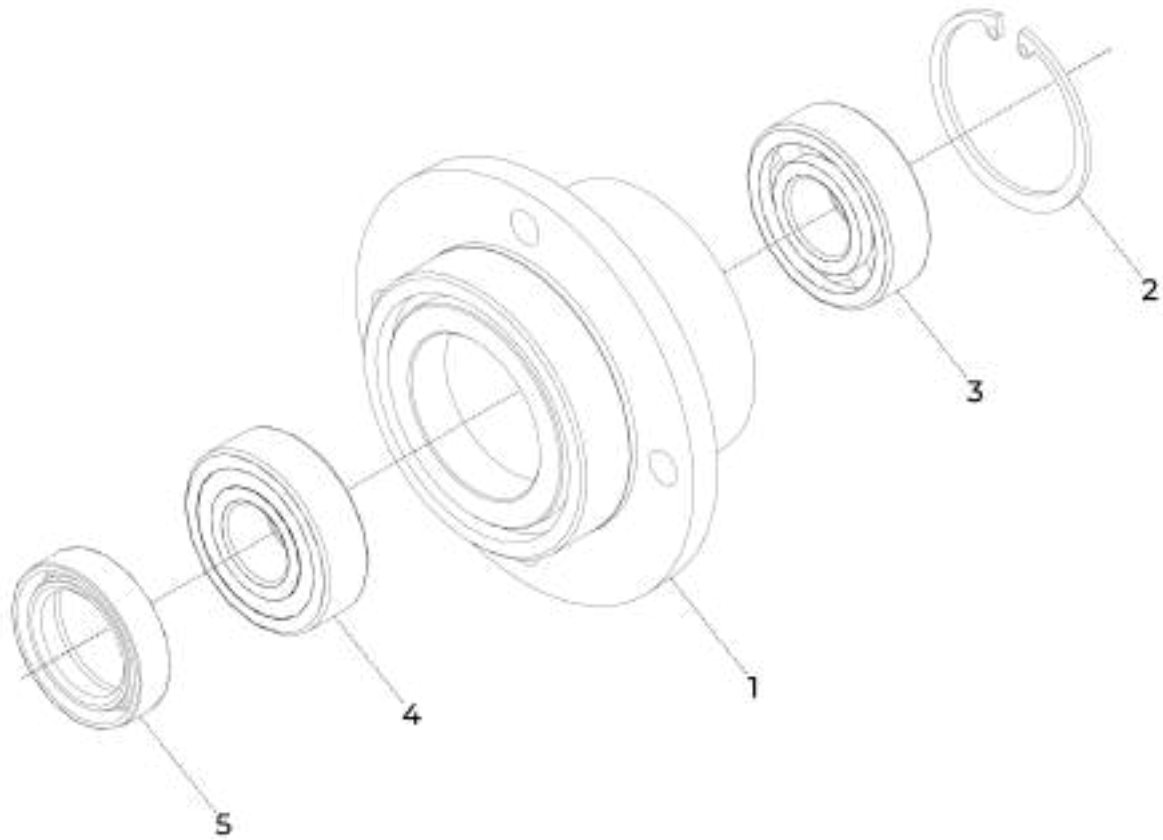

AB HUB

Item	Code	Name	Amount
1	200225001	HUB	1
2	923202047	RETAINING RING I47 DIN 472	1
3	927010004	RIGID BALL BEARING 6204 - 20x47x14	1
4	927010104	RIGID BALL BEARING 6204Z - 20x47x14	1
5	928010104	RETAINER 01625BR - 27x42x10	1