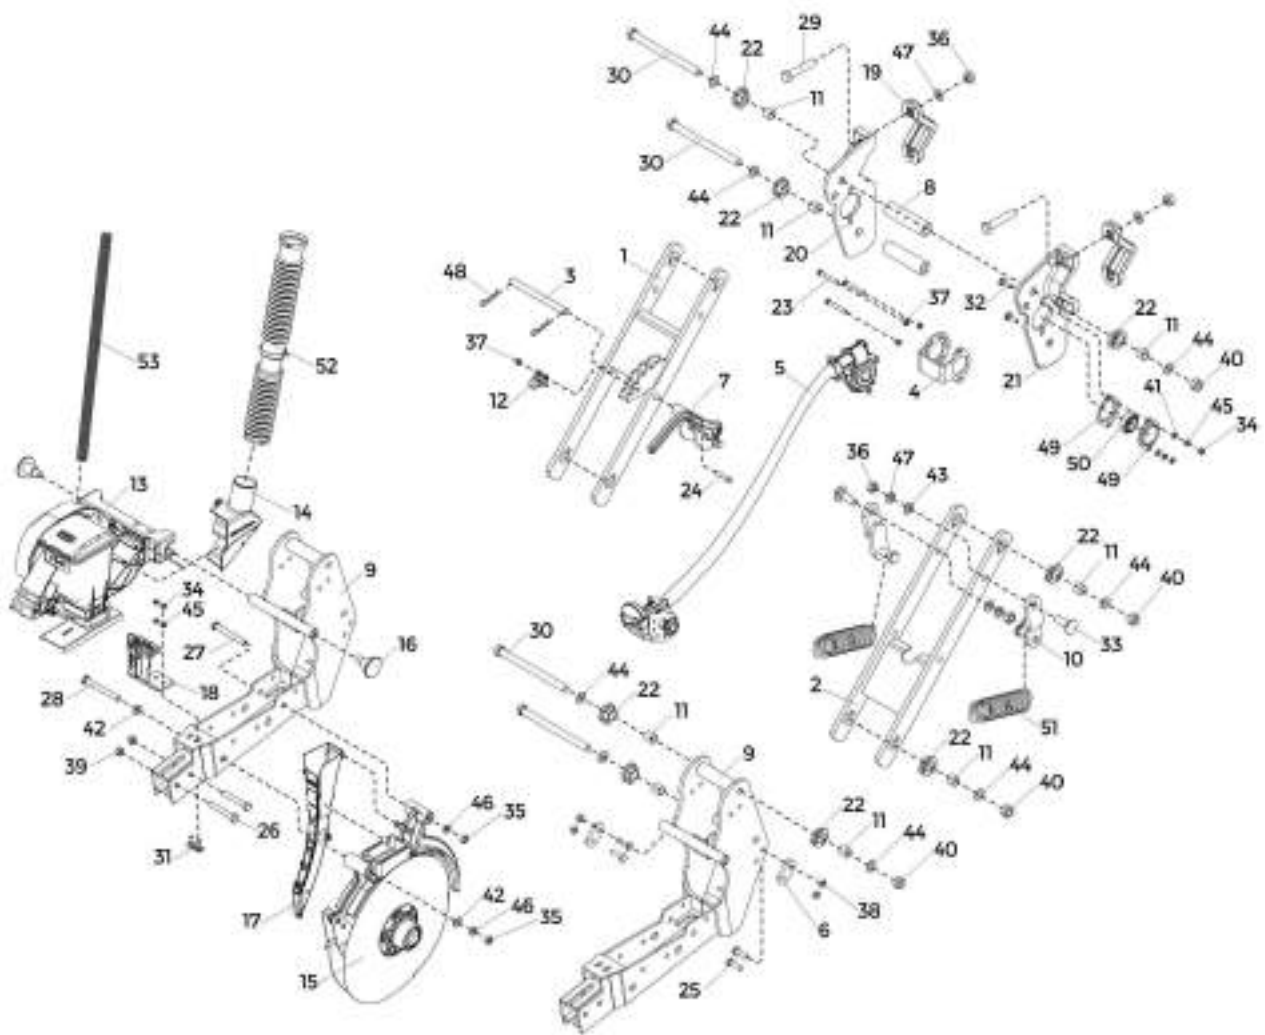

AB PRECISION PLANTING SEED ROW SORETTO CABLE

Item	Code	Name	Amount
1	018178	TOP ARTICULATOR ARM	1
2	018180	LOWER ARTICULATOR ARM	1
3	018215	PIN Ø16 x 187	1
4	018216	TRANSMISSION CABLE FIXER	1
5	039496	AB FLEXIBLE SHAFT 1050MM (HEX 7/8") SORETTO 176165-00-0	1
6	040981	SEED ROW STOPPER	2
7	041258	SPRING PRESSURE REGULATOR	1
8	041271	ROUND BUSHING (Ø32 x 120)	2
9	041716	PNEUMATIC ROW FRAME WITH SCREWED STOP	1
10	043983	LOWER SPRING RETAINER	2
11	131267001	INTERNAL BUSHING Ø22xØ16x20,3	8
12	200410001	LOCK	1
13	230121000	AB PRECISION PLANTING METERING	1
14	230121002	DRIVER PNEUMATIC METER	1
15	230132000	AB SEED DOUBLE DISC PRECISION PLANTING	1
16	230136004	HOLDER	2
17	230140000	AB SEED CONDUCT	1
18	230192000	AB REAR METERING SUPPORT	1
19	900005042	CLAMP	2
20	900005393	LEFT SUPPORT	1
21	900005394	RIGHT SUPPORT	1
22	900035004	EXTERNAL BUSHING	8
23	901308080	HEX BOLT M8x1.25x80 DIN 931 8.8 ZFP	3
24	901309045	HEX BOLT M8x1.25x45 DIN 933 8.8 ZFP	1
25	901313035	HEX BOLT M10x1.5x35 DIN 933 8.8 ZFP	4
26	901316080	HEX BOLT M12x1.75x80 DIN 931 8.8 ZFP	2
27	901316100	HEX BOLT M12x1.75x100 DIN 931 8.8 ZFP	1
28	901316110	HEX BOLT M12x1.75x110 DIN 931 8.8 ZFP	1
29	901324080	HEX BOLT M16x2.0x80 DIN 931 8.8 ZFP	4
30	901326210	HEX BOLT M16x2.0x210 DIN 931 8.8 ZFP	4
31	902308025	FRENCH BOLT M8x1.25x25 DIN 603 8.8 ZFP	2
32	902308030	FRENCH BOLT M8x1.25x30 DIN 603 8.8 ZFP	2
33	902324050	FRENCH BOLT M16x2.0x50 DIN 603 8.8 ZFP	2
34	920000801	HEX NUT M8x1.25 DIN 934 ZFP	4
35	920001201	HEX NUT M12x1.75 DIN 934 ZFP	2
36	920001601	HEX NUT M16x2.0 DIN 934 ZFP	6
37	920110809	HEX LOCK NUT M8x1.25 DIN 985 10.9 ZFB	4
38	920111001	HEX LOCK NUT M10x1.5 DIN EN ISO 10511 ZFP	4
39	920111201	HEX LOCK NUT M12x1.75 DIN EN ISO 10511 ZFP	2
40	920111601	HEX LOCK NUT M16x2.0 DIN EN ISO 10511 ZFP	4
41	921030008	FLAT WASHER Ø8.4xØ17x1.5 DIN 125 ZCA	2
42	921030012	FLAT WASHER Ø13xØ24x2.5 DIN 125A ZCA	2
43	921030016	FLAT WASHER Ø17xØ30x3 DIN 125A ZCA	2
44	921040107	FLAT WASHER Ø16.5xØ28x3	8
45	921050008	SPRING LOCK WASHER B8 DIN 127 ZFP	4
46	921050012	SPRING LOCK WASHER B12 DIN 127 ZFP	2
47	921050016	SPRING LOCK WASHER B16 DIN 127 ZFP	6
48	922051242	LOCK PIN R 3.0x60 ZCA	2
49	926030501	OVAL FLANGE 25MM	2