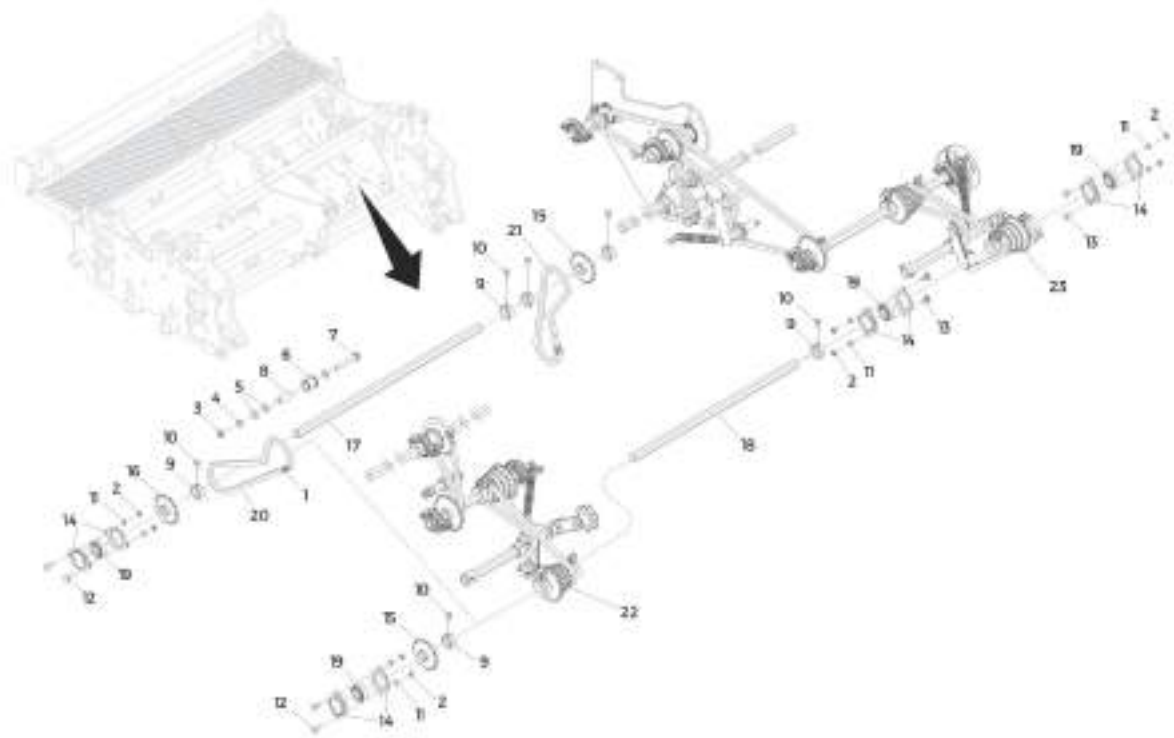

AB CENTER TRANSMISSION TIGER 15300 MECHANICAL

Item	Code	Name	Amount
1	925160400	UNION ASA 40	2
2	920000801	HEX NUT M8x1.25 DIN 934 ZFP	8
3	920001201	HEX NUT M12x1.75 DIN 934 ZFP	1
4	921050012	SPRING LOCK WASHER B12 DIN 127 ZFP	1
5	921030012	FLAT WASHER Ø13xØ24x2.5 DIN 125A ZCA	3
6	900100266	ROLLER TENSIONER	1
7	901316080	HEX BOLT M12x1.75x80 DIN 931 8.8 ZFP	1
8	230083005	BUSHING TENSIONER	1
9	218019002	HEX SHAFT STOP	6
10	901309016	HEX BOLT M8x1.25x16 DIN 933 8.8 ZFP	6
11	921050008	SPRING LOCK WASHER B8 DIN 127 ZFP	8
12	902308025	FRENCH BOLT M8x1.25x25 DIN 603 8.8 ZFP	4
13	902308020	FRENCH BOLT M8x1.25x20 DIN 603 8.8 ZFP	4
14	926030501	OVAL FLANGE 25MM	8
15	200830000	SPROCKET Z22 (HEX SHAFT)	2
16	200828000	SPROCKET Z21	1
17	200008004	SHAFT 850	1
18	200008003	SHAFT 645	1
19	927210501	HEX BEARING 7/8" SK014 205 KRRB AH02	4
20	925010441	ROLLER CHAIN ASA 40 71 LINKS	1
21	925010432	ROLLER CHAIN ASA 40 61 LINKS	1
22	029657-ADUB O	029657-FERTILIZER	1
23	029657-SEME NTE	029657-SEED	1