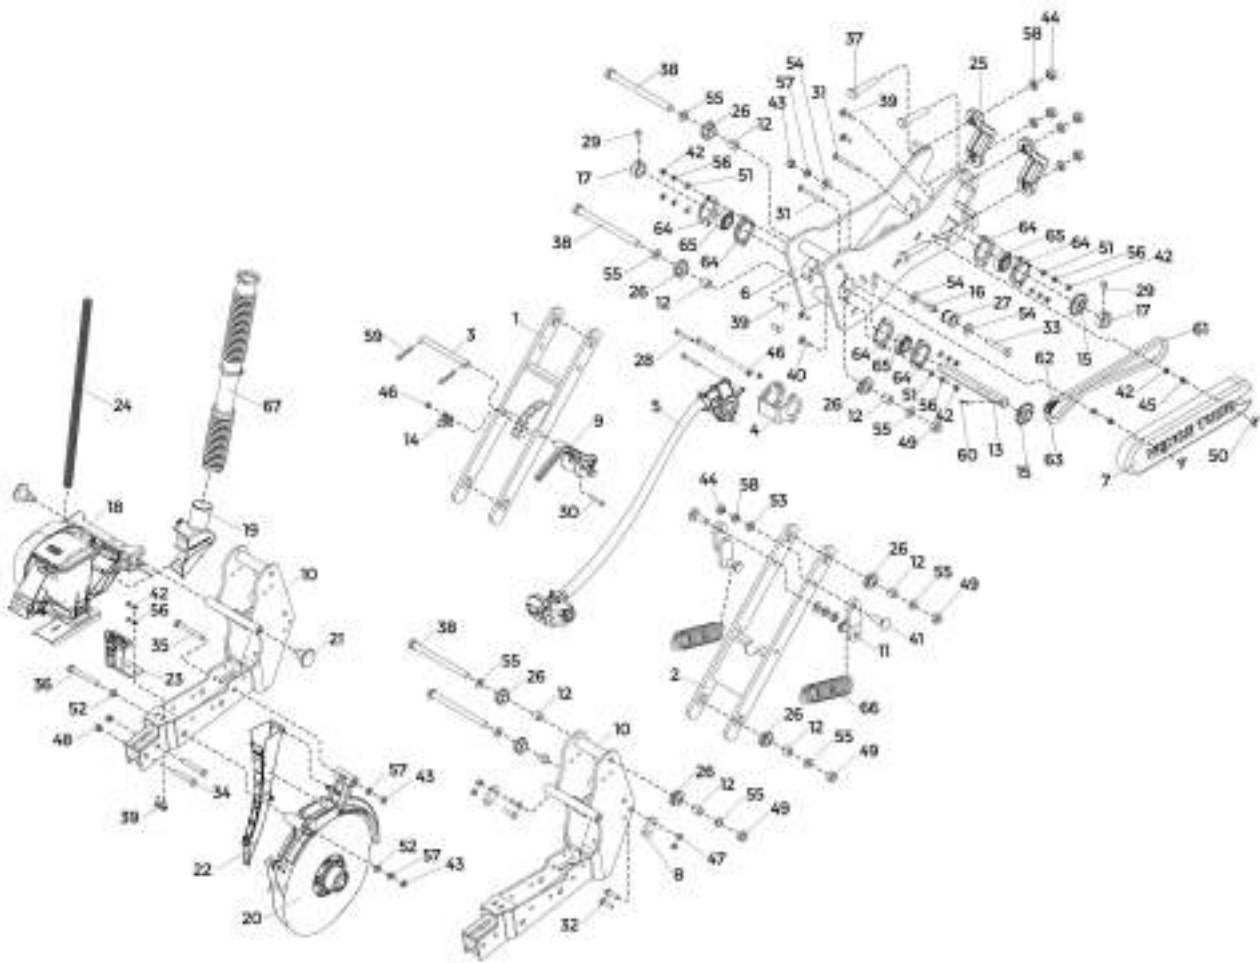

AB LONG PRECISION PLANTING SEED ROW SORETTO CABLE

Item	Code	Name	Amount
1	018178	TOP ARTICULATOR ARM	1
2	018180	LOWER ARTICULATOR ARM	1
3	018215	PIN Ø16 x 187	1
4	018216	TRANSMISSION CABLE FIXER	1
5	039496	AB FLEXIBLE SHAFT 1050MM (HEX 7/8") SORETTO 176165-00-0	1
6	018421	EXTENDER LINE	1
7	018750	EXTENDER SHIELD	1
8	040981	SEED ROW STOPPER	2
9	041258	SPRING PRESSURE REGULATOR	1
10	041716	PNEUMATIC ROW FRAME WITH SCREWED STOP	1
11	043983	LOWER SPRING RETAINER	2
12	131267001	INTERNAL BUSHING Ø22xØ16x20,3	8
13	135047003	HEX SHAFT 230mm	1
14	200410001	LOCK	1
15	200767000	SPROCKET Z14 (HEX SHAFT)	2
16	218010002	TENSIONER BUSHING	1
17	218019002	HEX SHAFT STOP	2
18	230121000	AB PRECISION PLANTING METERING	1
19	230121002	DRIVER PNEUMATIC METER	1
20	230132000	AB SEED DOUBLE DISC PRECISION PLANTING	1
21	230136004	HOLDER	2
22	230140000	AB SEED CONDUCT	1
23	230192000	AB REAR METERING SUPPORT	1
24	053709	SEED SPIRAL HOSE Ø 40 x 1150	1
25	900005042	CLAMP	2
26	900035004	EXTERNAL BUSHING	8
27	900100266	ROLLER TENSIONER	1
28	901308060	HEX BOLT M8x1.25x60 DIN 931 8.8 ZFP	3
29	901309016	HEX BOLT M8x1.25x16 DIN 933 8.8 ZFP	2
30	901309045	HEX BOLT M8x1.25x45 DIN 933 8.8 ZFP	1
31	901309080	HEX BOLT M8x1.25x80 DIN 933 8.8 ZFP	2
32	901313035	HEX BOLT M10x1.5x35 DIN 933 8.8 ZFP	4
33	901316070	HEX BOLT M12x1.75x70 DIN 931 8.8 ZFP	1
34	901316080	HEX BOLT M12x1.75x80 DIN 931 8.8 ZFP	2
35	901316100	HEX BOLT M12x1.75x100 DIN 931 8.8 ZFP	1
36	901316110	HEX BOLT M12x1.75x110 DIN 931 8.8 ZFP	1
37	901324080	HEX BOLT M16x2.0x80 DIN 931 8.8 ZFP	4
38	901326210	HEX BOLT M16x2.0x210 DIN 931 8.8 ZFP	4
39	902308025	FRENCH BOLT M8x1.25x25 DIN 603 8.8 ZFP	6
40	902308030	FRENCH BOLT M8x1.25x30 DIN 603 8.8 ZFP	2
41	902324050	FRENCH BOLT M16x2.0x50 DIN 603 8.8 ZFP	2
42	920000801	HEX NUT M8x1.25 DIN 934 ZFP	10
43	920001201	HEX NUT M12x1.75 DIN 934 ZFP	3
44	920001601	HEX NUT M16x2.0 DIN 934 ZFP	6
45	920110801	HEX LOCK NUT M8x1.25 DIN EN ISO 10511 ZFP	2
46	920110809	HEX LOCK NUT M8x1.25 DIN 985 10.9 ZFB	4
47	920111001	HEX LOCK NUT M10x1.5 DIN EN ISO 10511 ZFP	4
48	920111201	HEX LOCK NUT M12x1.75 DIN EN ISO 10511 ZFP	2
49	920111601	HEX LOCK NUT M16x2.0 DIN EN ISO 10511 ZFP	4