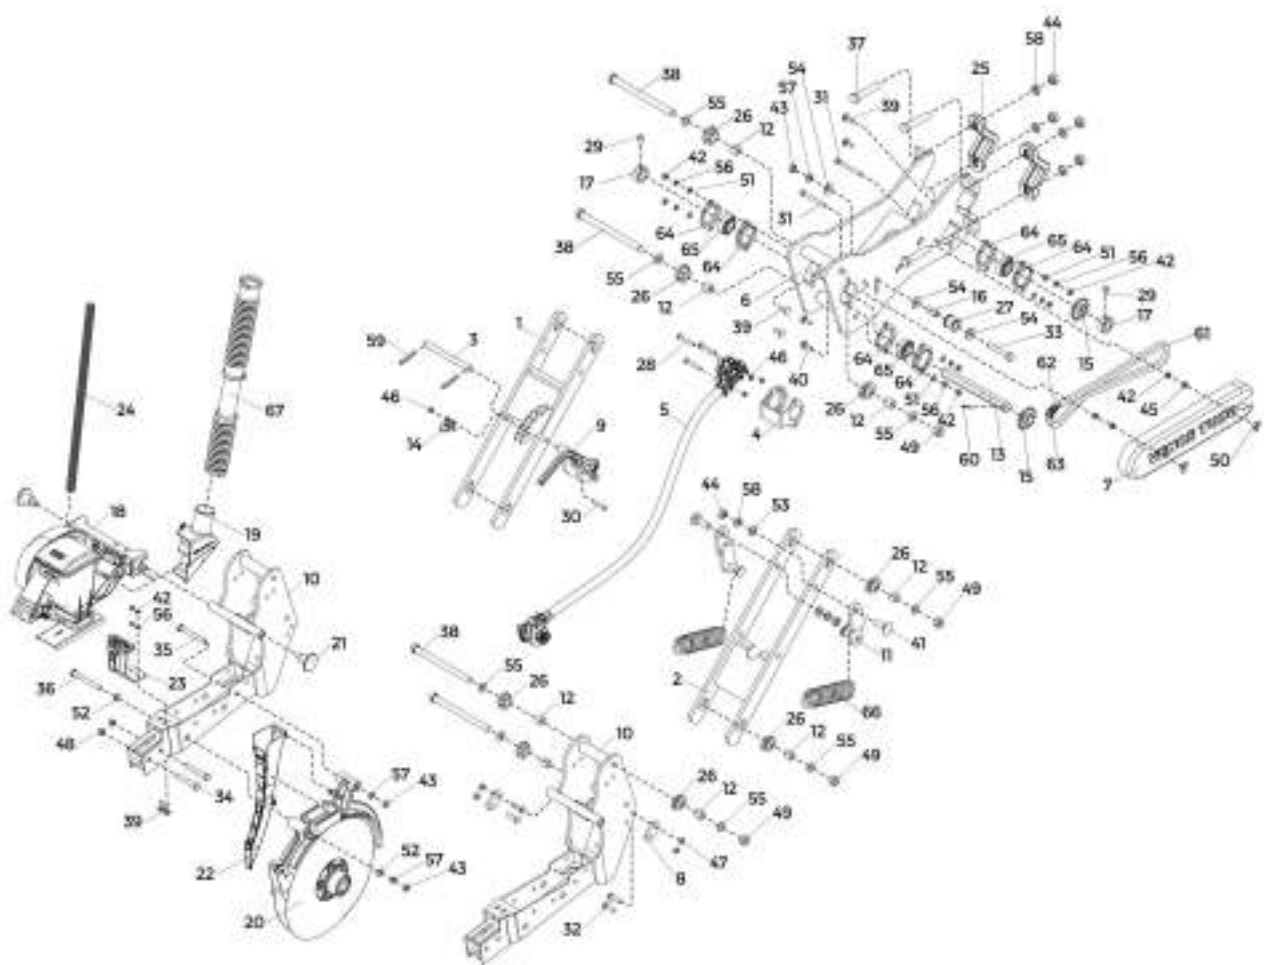

AB SEED FALL

Item	Code	Name	Amount
1	052674	HOSE (BEGEBOR REF. 174)	1
2	052675	HOSE (BEGEBOR REF. 186)	1
3	230217002	CONDUCTOR (80)	1
4	731001257	AUGER CLAMP 64-83 (12.7mm)	4

AB LONG PRECISION PLANTING SEED ROW ELLIOT CABLE