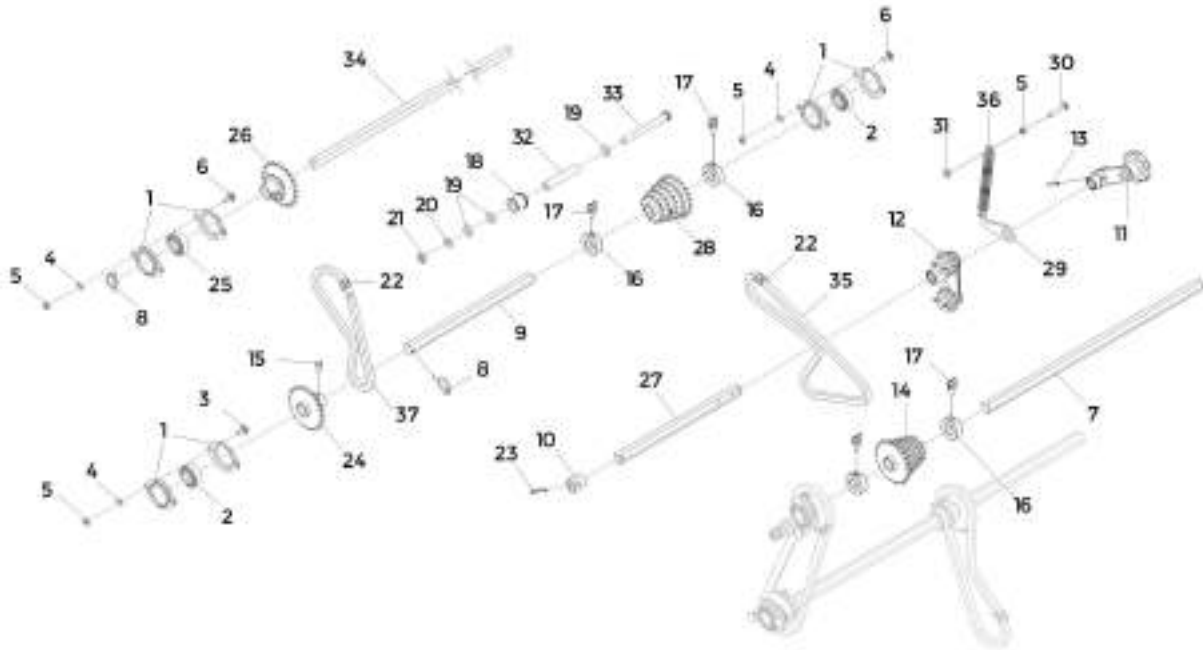

034892-FERTILIZER

Item	Code	Name	Amount
1	926030501	OVAL FLANGE 25MM	6
2	927210501	HEX BEARING 7/8" SK014 205 KRRB AH02	2
3	902308025	FRENCH BOLT M8x1.25x25 DIN 603 8.8 ZFP	2
4	921050008	SPRING LOCK WASHER B8 DIN 127 ZFP	6
5	920000801	HEX NUT M8x1.25 DIN 934 ZFP	7
6	902308020	FRENCH BOLT M8x1.25x20 DIN 603 8.8 ZFP	4
7	200008003	SHAFT 645	1
8	922032434	LOCK PIN WITH RING 6x40 ZCA	2
9	002024002	SHAFT 370	1
10	206028007	BUSHING	1
11	206077000	AB HANDLE	1
12	206078000	AB TENSIONER	1
13	922012432	SPRING PIN 6x36 DIN 1481	1
14	200212000	SPROCKET EVEN	1
15	901309016	HEX BOLT M8x1.25x16 DIN 933 8.8 ZFP	1
16	200395000	HEX STOP M8	4
17	200199000	FIXER	4
18	900100266	ROLLER TENSIONER	1
19	921030012	FLAT WASHER Ø13xØ24x2.5 DIN 125A ZCA	3
20	921050012	SPRING LOCK WASHER B12 DIN 127 ZFP	1
21	920001201	HEX NUT M12x1.75 DIN 934 ZFP	1
22	925160400	UNION ASA 40	2
23	922172234	COTTER PIN 5x40 DIN 94 ZCA	1
24	200443000	SPROCKET Z14/24	1
25	927200501	SQUARE BEARING 5/8 F 110934.1	1
26	200847000	AB CHAIN SPROCKET Z14/24 (HEX SHAFT)	1
27	202059001	SHAFT 363	1
28	200213000	SPROCKET ODD	1
29	206028006	SUPPORT	1
30	901309045	HEX BOLT M8x1.25x45 DIN 933 8.8 ZFP	1
31	920110809	HEX LOCK NUT M8x1.25 DIN 985 10.9 ZFB	1
32	072019001	LARGER BUSHING TENSIONER	1
33	901316110	HEX BOLT M12x1.75x110 DIN 931 8.8 ZFP	1
34	200371008	LEFT SHAFT 1660	1
35	925010446	ROLLER CHAIN ASA 40 77 LINKS	1
36	936002009	SPRING	1
37	925010426	ROLLER CHAIN ASA 40 53 LINKS	1