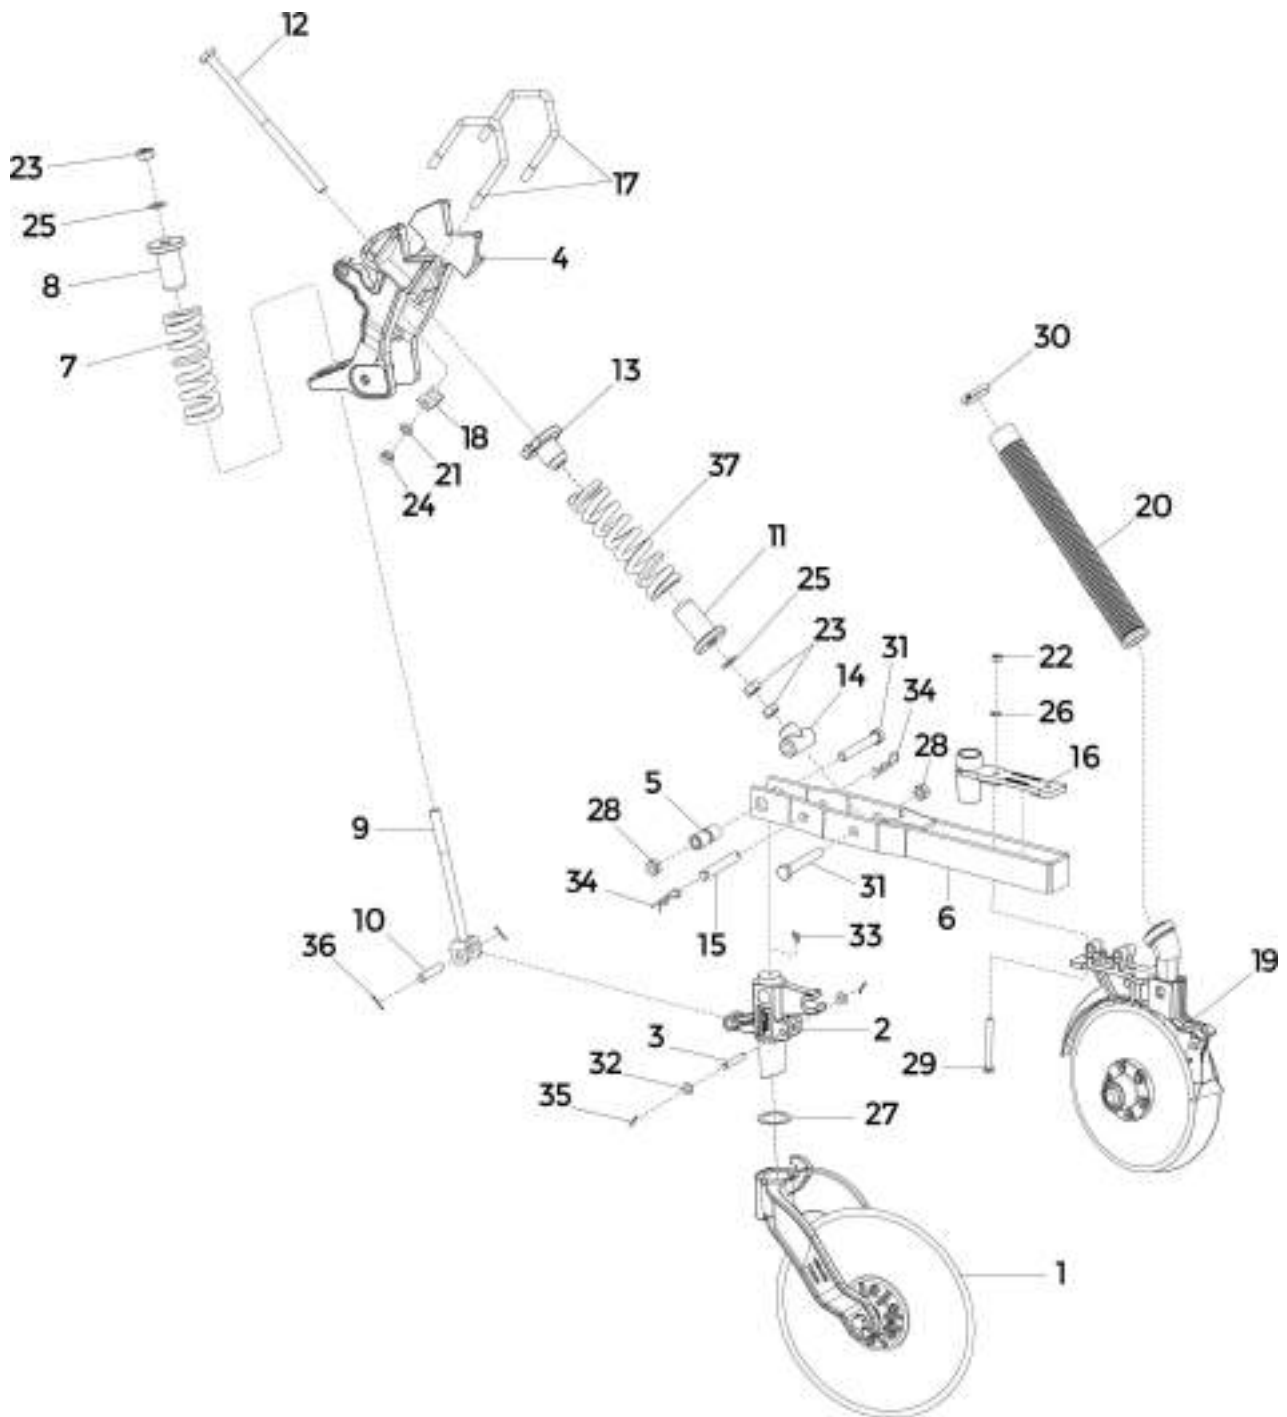

AB FURROW LINE INDEPENDENT FLAT DISK 20" / DOUBLE DISK

Item	Code	Name	Amount
25	921030020	FLAT WASHER Ø21xØ37x3 DIN 125A ZCA	2
26	921050012	SPRING LOCK WASHER B12 DIN 127 ZFP	2
26	921050012	SPRING LOCK WASHER B12 DIN 127 ZFP	2
27	200856001	FLAT WASHER Ø53xØ70x1.5 ZCA	1
27	200856001	FLAT WASHER Ø53xØ70x1.5 ZCA	1
28	920111801	HEX LOCK NUT M18x2.5 DIN EN ISO 10511 ZFP	2
28	920111801	HEX LOCK NUT M18x2.5 DIN EN ISO 10511 ZFP	2
29	901316110	HEX BOLT M12x1.75x110 DIN 931 8.8 ZFP	2
29	901316110	HEX BOLT M12x1.75x110 DIN 931 8.8 ZFP	2
30	931020357	HOSE CLAMP 44-57 (9mm)	1
30	931020357	HOSE CLAMP 44-57 (9mm)	1
31	901328130	HEX BOLT M18x2.5x130 DIN 931 8.8 ZFP	2
31	901328130	HEX BOLT M18x2.5x130 DIN 931 8.8 ZFP	2
32	921030012	FLAT WASHER Ø13xØ24x2.5 DIN 125A ZCA	2
32	921030012	FLAT WASHER Ø13xØ24x2.5 DIN 125A ZCA	2
33	924084500	GRAESE FITTING 45° M8x1 DIN 71412	1
33	924084500	GRAESE FITTING 45° M8x1 DIN 71412	1
34	922051848	LOCK PIN R 4.0x75 ZCA	2
34	922051848	LOCK PIN R 4.0x75 ZCA	2
35	922171216	COTTER PIN 3x20 DIN 94 ZCA	2
35	922171216	COTTER PIN 3x20 DIN 94 ZCA	2
36	922171224	COTTER PIN 3x25 DIN 94 ZCA	2
36	922171224	COTTER PIN 3x25 DIN 94 ZCA	2
37	936001035	COMPRESSION SPRING Ø80 x 275	1
37	936001035	COMPRESSION SPRING Ø80 x 275	1