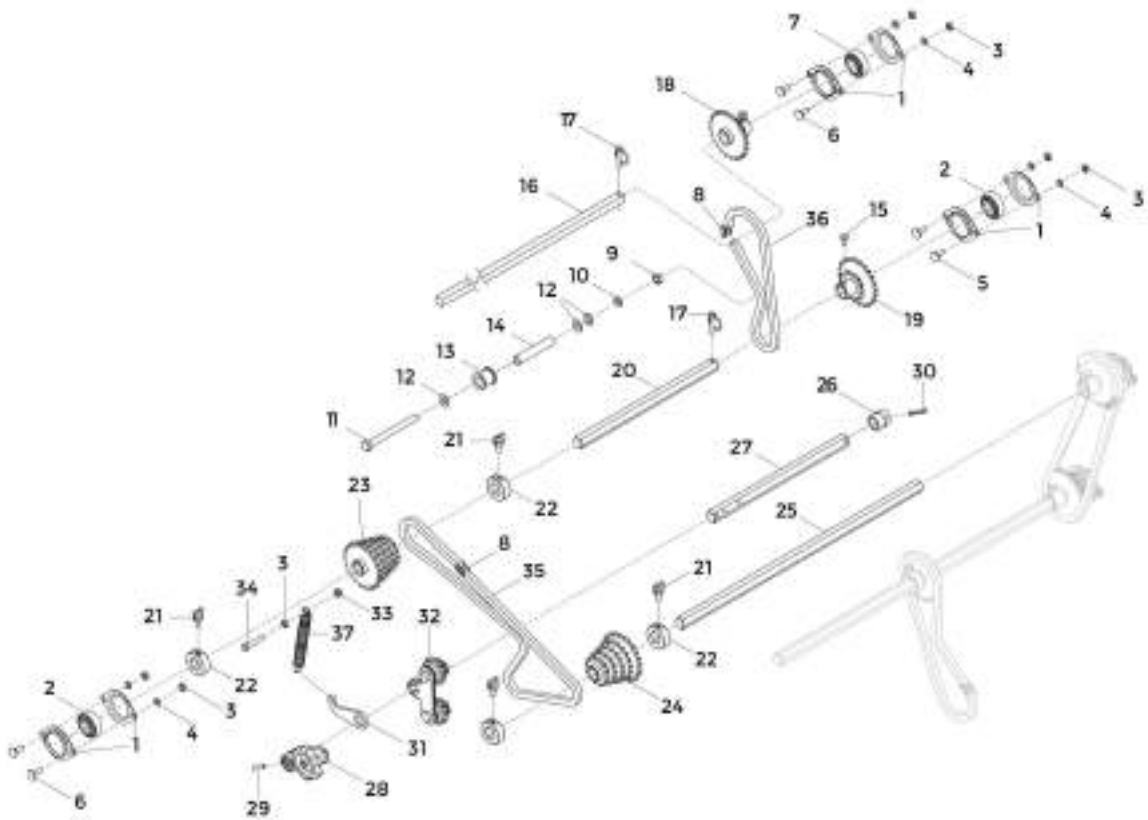

035010-FERTILIZER

Item	Code	Name	Amount
1	926030501	OVAL FLANGE 25MM	6
2	927210501	HEX BEARING 7/8" SK014 205 KRRB AH02	2
3	920000801	HEX NUT M8x1.25 DIN 934 ZFP	7
4	921050008	SPRING LOCK WASHER B8 DIN 127 ZFP	6
5	902308025	FRENCH BOLT M8x1.25x25 DIN 603 8.8 ZFP	2
6	902308020	FRENCH BOLT M8x1.25x20 DIN 603 8.8 ZFP	4
7	927200501	SQUARE BEARING 5/8 F 110934.1	1
8	925160400	UNION ASA 40	2
9	920001201	HEX NUT M12x1.75 DIN 934 ZFP	1
10	921050012	SPRING LOCK WASHER B12 DIN 127 ZFP	1
11	901316130	HEX BOLT M12x1.75x130 DIN 931 8.8 ZFP	1
12	921030012	FLAT WASHER Ø13xØ24x2.5 DIN 125A ZCA	3
13	900100266	ROLLER TENSIONER	1
14	135047005	BUSHING TENSIONER (Ø12.5xØ17x94)	1
15	901309016	HEX BOLT M8x1.25x16 DIN 933 8.8 ZFP	1
16	133022004	SHAFT 2436	1
17	922032434	LOCK PIN WITH RING 6x40 ZCA	2
18	200847000	AB CHAIN SPROCKET Z14/24 (HEX SHAFT)	1
19	200443000	SPROCKET Z14/24	1
20	002024002	SHAFT 370	1
21	200199000	FIXER	4
22	200395000	HEX STOP M8	4
23	200213000	SPROCKET ODD	1
24	200212000	SPROCKET EVEN	1
25	200008003	SHAFT 645	1
26	206028007	BUSHING	1
27	202059001	SHAFT 363	1
28	206077000	AB HANDLE	1
29	922012432	SPRING PIN 6x36 DIN 1481	1
30	922172234	COTTER PIN 5x40 DIN 94 ZCA	1
31	206028006	SUPPORT	1
32	206078000	AB TENSIONER	1
33	920110809	HEX LOCK NUT M8x1.25 DIN 985 10.9 ZFB	1
34	901309045	HEX BOLT M8x1.25x45 DIN 933 8.8 ZFP	1
35	925010446	ROLLER CHAIN ASA 40 77 LINKS	1
36	925010426	ROLLER CHAIN ASA 40 53 LINKS	1
37	936002009	SPRING	1