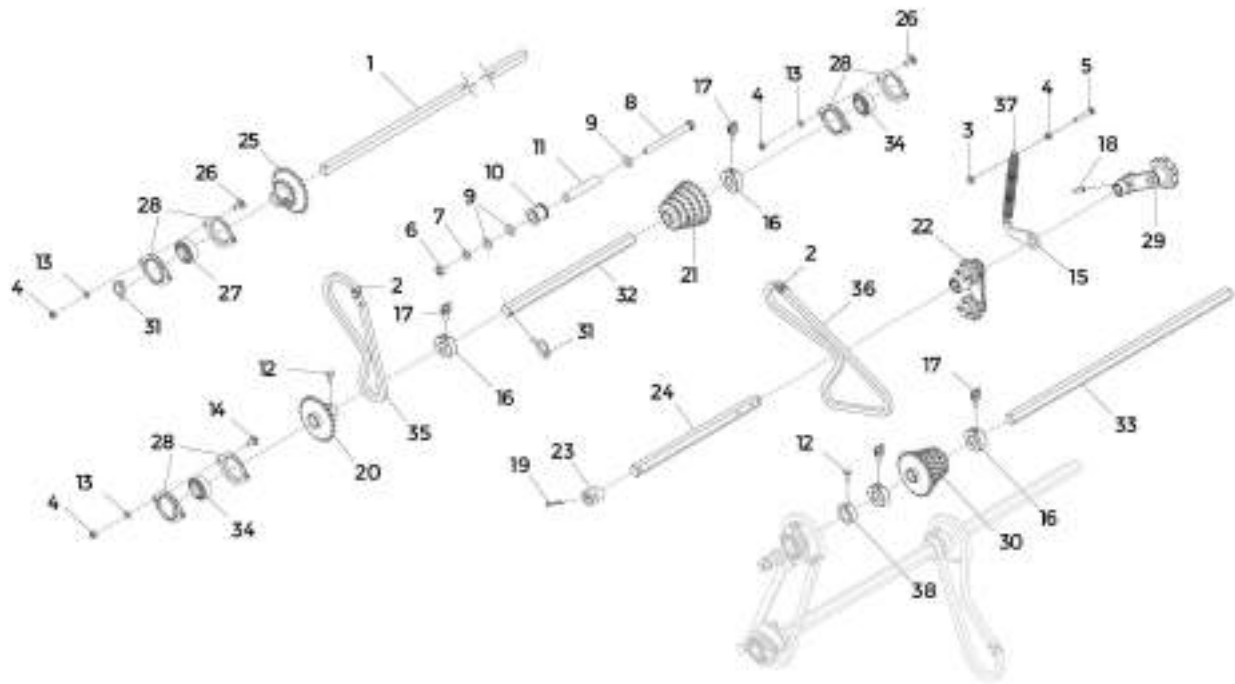

030494-FERTILIZER

Item	Code	Name	Amount
1	133022004	SHAFT 2436	1
2	925160400	UNION ASA 40	2
3	920110809	HEX LOCK NUT M8x1.25 DIN 985 10.9 ZFB	1
4	920000801	HEX NUT M8x1.25 DIN 934 ZFP	7
5	901309045	HEX BOLT M8x1.25x45 DIN 933 8.8 ZFP	1
6	920001201	HEX NUT M12x1.75 DIN 934 ZFP	1
7	921050012	SPRING LOCK WASHER B12 DIN 127 ZFP	1
8	901316110	HEX BOLT M12x1.75x110 DIN 931 8.8 ZFP	1
9	921030012	FLAT WASHER Ø13xØ24x2.5 DIN 125A ZCA	3
10	900100266	ROLLER TENSIONER	1
11	072019001	LARGER BUSHING TENSIONER	1
12	901309016	HEX BOLT M8x1.25x16 DIN 933 8.8 ZFP	2
13	921050008	SPRING LOCK WASHER B8 DIN 127 ZFP	6
14	902308025	FRENCH BOLT M8x1.25x25 DIN 603 8.8 ZFP	2
15	206028006	SUPPORT	1
16	200395000	HEX STOP M8	4
17	200199000	FIXER	4
18	922012432	SPRING PIN 6x36 DIN 1481	1
19	922172234	COTTER PIN 5x40 DIN 94 ZCA	1
20	200443000	SPROCKET Z14/24	1
21	200213000	SPROCKET ODD	1
22	206078000	AB TENSIONER	1
23	206028007	BUSHING	1
24	202059001	SHAFT 363	1
25	200847000	AB CHAIN SPROCKET Z14/24 (HEX SHAFT)	1
26	902308020	FRENCH BOLT M8x1.25x20 DIN 603 8.8 ZFP	4
27	927200501	SQUARE BEARING 5/8 F 110934.1	1
28	926030501	OVAL FLANGE 25MM	6
29	206077000	AB HANDLE	1
30	200212000	SPROCKET EVEN	1
31	922032434	LOCK PIN WITH RING 6x40 ZCA	2
32	002024002	SHAFT 370	1
33	200008003	SHAFT 645	1
34	927210501	HEX BEARING 7/8" SK014 205 KRRB AH02	2
35	925010426	ROLLER CHAIN ASA 40 53 LINKS	1
36	925010446	ROLLER CHAIN ASA 40 77 LINKS	1
37	936002009	SPRING	1
38	218019002	HEX SHAFT STOP	1