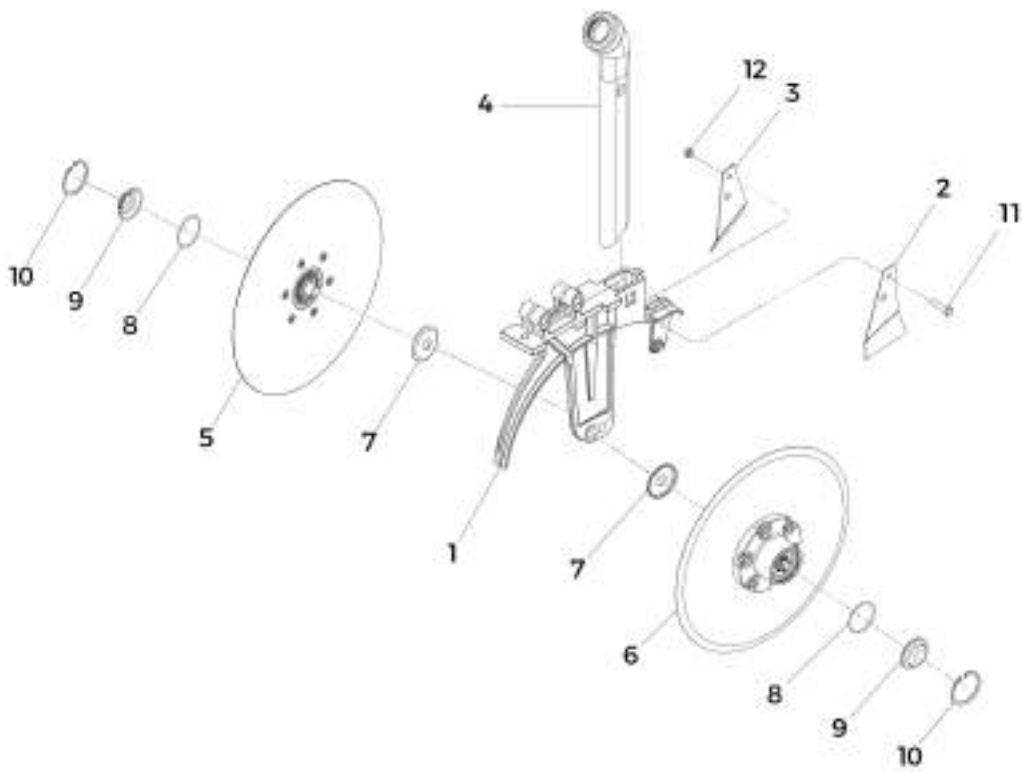

AB DOUBLE DISK SUPPORT

Item	Code	Name	Amount
1	200922001	FERTILIZER DISK SUPPORT	1
2	100020002	LETF CLEANING	1
3	100020003	RIGHT CLEANING	1
4	900100247	STRAIGHT CONDUCTOR	1
5	200920000	AB RIGHT DISK 15"	1
6	200921000	AB LEFT DISK 15"	1
7	200358001	PROTECTOR	2
8	932056628	O'RING Ø52.07x2.62 2137 (PARKER)	2
9	200224001	HUB CAP	2
10	923224058	RETAINING RING I58	2
11	901309040	HEX BOLT M8x1.25x40 DIN 933 8.8 ZFP	1
12	920110801	HEX LOCK NUT M8x1.25 DIN EN ISO 10511 ZFP	1