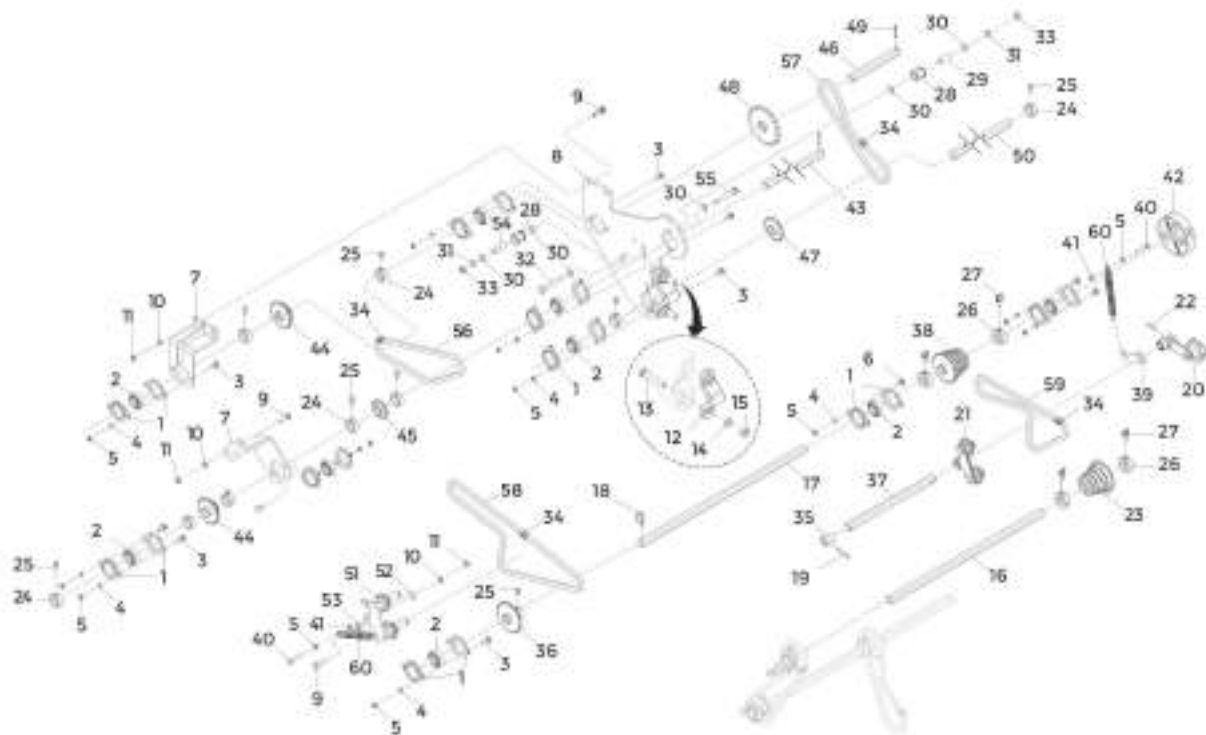

030252-SEED

Item	Code	Name	Amount
1	926030501	OVAL FLANGE 25MM	18
2	927210501	HEX BEARING 7/8" SK014 205 KRRB AH02	9
3	902308025	FRENCH BOLT M8x1.25x25 DIN 603 8.8 ZFP	14
4	921050008	SPRING LOCK WASHER B8 DIN 127 ZFP	18
5	920000801	HEX NUT M8x1.25 DIN 934 ZFP	20
6	902308020	FRENCH BOLT M8x1.25x20 DIN 603 8.8 ZFP	4
7	230089000	HEX SHAFT SUPPORT	2
8	019971	TRANSMISSION SUPPORT	1
9	901313035	HEX BOLT M10x1.5x35 DIN 933 8.8 ZFP	5
10	921050010	SPRING LOCK WASHER B10 DIN 127 ZFP	5
11	920001001	HEX NUT M10x1.5 DIN 934 ZFP	5
12	900005042	CLAMP	1
13	901324085	HEX BOLT M16x2.0x85 DIN 931 8.8 ZFP	2
14	921050016	SPRING LOCK WASHER B16 DIN 127 ZFP	2
15	920001601	HEX NUT M16x2.0 DIN 934 ZFP	2
16	200008003	SHAFT 645	1
17	200008002	SHAFT 695	1
18	922032434	LOCK PIN WITH RING 6x40 ZCA	1
19	922172234	COTTER PIN 5x40 DIN 94 ZCA	1
20	206077000	AB HANDLE	1
21	206078000	AB TENSIONER	1
22	922012432	SPRING PIN 6x36 DIN 1481	1
23	200212000	SPROCKET EVEN	1
24	218019002	HEX SHAFT STOP	9
25	901309016	HEX BOLT M8x1.25x16 DIN 933 8.8 ZFP	9
26	200395000	HEX STOP M8	4
27	200199000	FIXER	4
28	900100266	ROLLER TENSIONER	2
29	230083005	BUSHING TENSIONER	1
30	921030012	FLAT WASHER Ø13xØ24x2.5 DIN 125A ZCA	6
31	921050012	SPRING LOCK WASHER B12 DIN 127 ZFP	2
32	901316080	HEX BOLT M12x1.75x80 DIN 931 8.8 ZFP	1
33	920001201	HEX NUT M12x1.75 DIN 934 ZFP	2
34	925160400	UNION ASA 40	4
35	206028007	BUSHING	1
36	200443000	SPROCKET Z14/24	1
37	202059001	SHAFT 363	1
38	200213000	SPROCKET ODD	1
39	206028006	SUPPORT	1
40	901309045	HEX BOLT M8x1.25x45 DIN 933 8.8 ZFP	2
41	920110809	HEX LOCK NUT M8x1.25 DIN 985 10.9 ZFB	2
42	210164000	AB HEX SHAFT MARKER	1
43	203014001	SHAFT 1390	1
44	200214000	SPROCKET Z14/24	2
45	200767000	SPROCKET Z14 (HEX SHAFT)	1
46	017765	HEX SHAFT 7/8" x 200	1
47	200826000	SPROCKET Z18	1
48	200833000	SPROCKET Z28 (HEX SHAFT)	1
49	922172228	COTTER PIN 5x30 DIN 94 ZCA	1