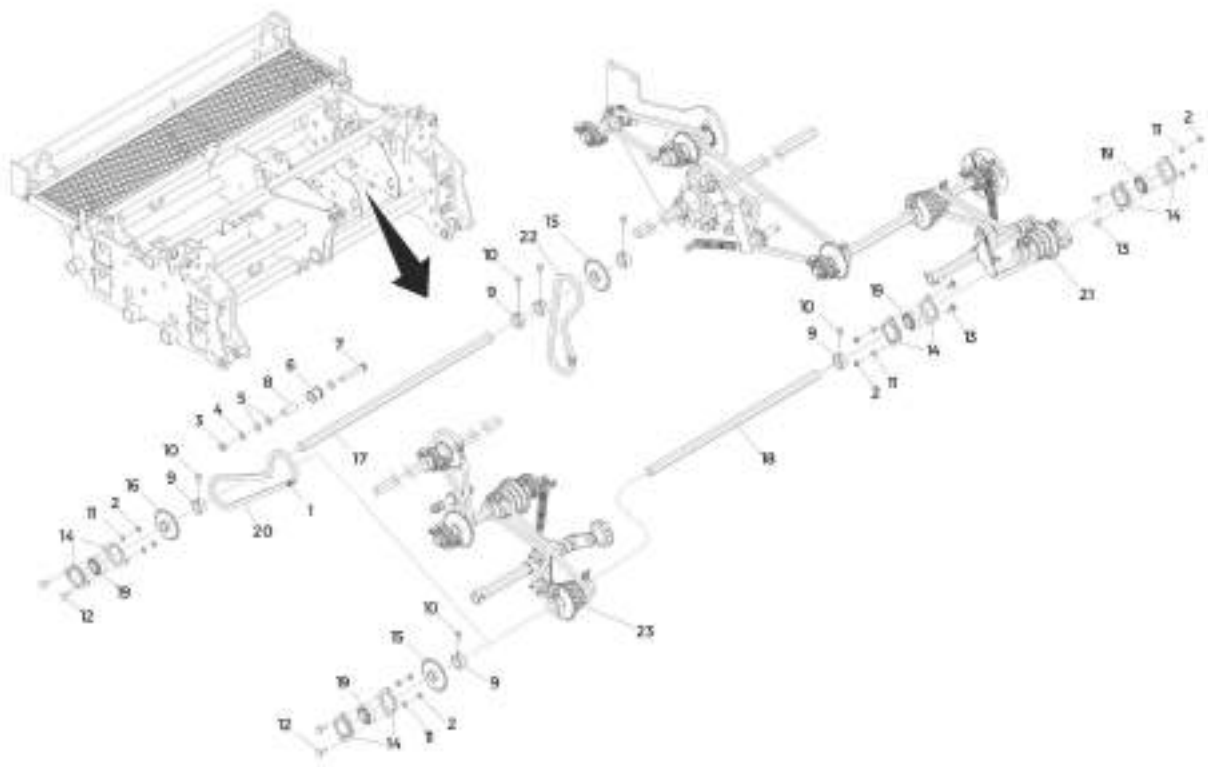

Item	Code	Name	Amount
1	925160400	UNION ASA 40	2
2	920000801	HEX NUT M8x1.25 DIN 934 ZFP	8
3	920001201	HEX NUT M12x1.75 DIN 934 ZFP	1
4	921050012	SPRING LOCK WASHER B12 DIN 127 ZFP	1
5	921030012	FLAT WASHER Ø13xØ24x2.5 DIN 125A ZCA	3
6	900100266	ROLLER TENSIONER	1
7	901316080	HEX BOLT M12x1.75x80 DIN 931 8.8 ZFP	1
8	230083005	BUSHING TENSIONER	1
9	218019002	HEX SHAFT STOP	6
10	901309016	HEX BOLT M8x1.25x16 DIN 933 8.8 ZFP	6
11	921050008	SPRING LOCK WASHER B8 DIN 127 ZFP	8
12	902308025	FRENCH BOLT M8x1.25x25 DIN 603 8.8 ZFP	4
13	902308020	FRENCH BOLT M8x1.25x20 DIN 603 8.8 ZFP	4
14	926030501	OVAL FLANGE 25MM	8
15	200830000	SPROCKET Z22 (HEX SHAFT)	2
16	200828000	SPROCKET Z21	1
17	200008004	SHAFT 850	1
18	200008003	SHAFT 645	1
19	927210501	HEX BEARING 7/8" SK014 205 KRRB AH02	4
20	925010441	ROLLER CHAIN ASA 40 71 LINKS	1
21	034832-SEME NTE	034832-SEED	1
22	925010432	ROLLER CHAIN ASA 40 61 LINKS	1
23	034832-ADUB O	034832-FERTILIZER	1