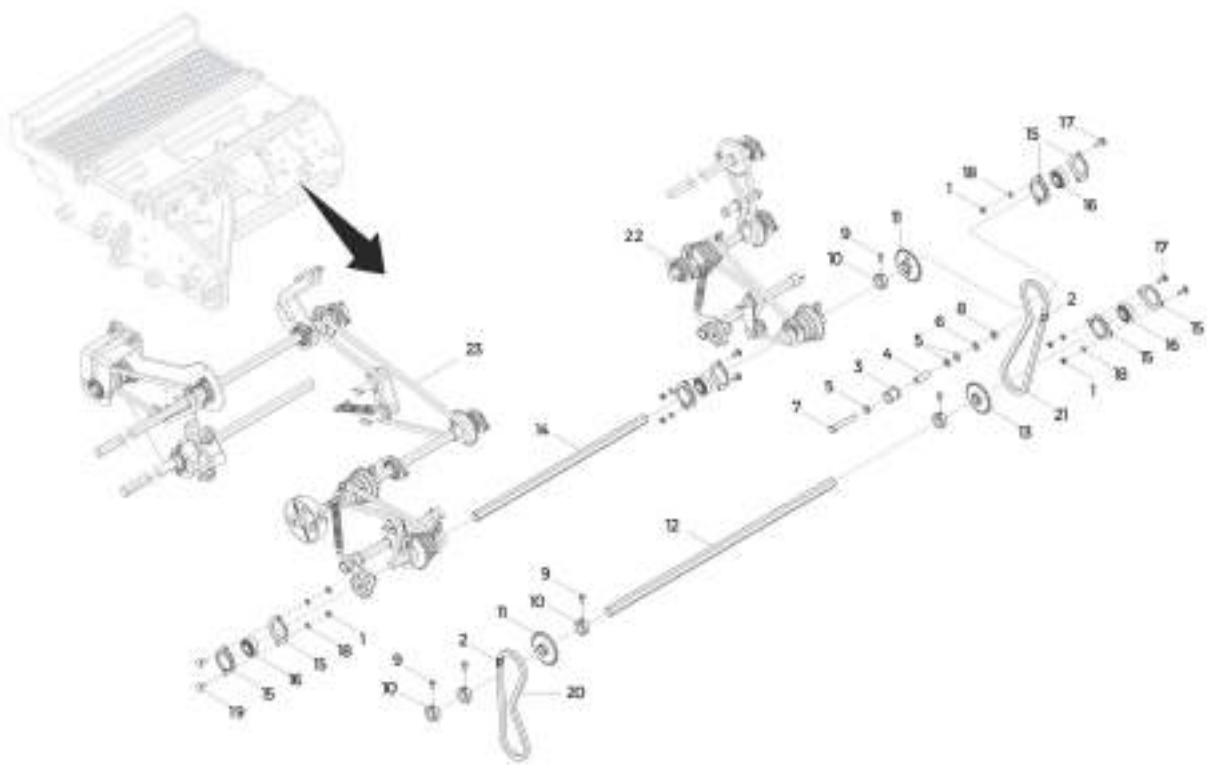

AB LEFT MECHANICAL TRANSMISSION TIGER 17300

Item	Code	Name	Amount
1	920000801	HEX NUT M8x1.25 DIN 934 ZFP	8
2	925160400	UNION ASA 40	1
3	900100266	ROLLER TENSIONER	1
4	230083005	BUSHING TENSIONER	1
5	921030012	FLAT WASHER Ø13xØ24x2.5 DIN 125A ZCA	3
6	921050012	SPRING LOCK WASHER B12 DIN 127 ZFP	1
7	901316080	HEX BOLT M12x1.75x80 DIN 931 8.8 ZFP	1
8	920001201	HEX NUT M12x1.75 DIN 934 ZFP	1
9	901309016	HEX BOLT M8x1.25x16 DIN 933 8.8 ZFP	5
10	218019002	HEX SHAFT STOP	5
11	200830000	SPROCKET Z22 (HEX SHAFT)	2
12	200008004	SHAFT 850	1
13	200828000	SPROCKET Z21	1
14	200008003	SHAFT 645	1
15	926030501	OVAL FLANGE 25MM	8
16	927210501	HEX BEARING 7/8" SK014 205 KRRB AH02	4
17	902308025	FRENCH BOLT M8x1.25x25 DIN 603 8.8 ZFP	4
18	921050008	SPRING LOCK WASHER B8 DIN 127 ZFP	8
19	902308020	FRENCH BOLT M8x1.25x20 DIN 603 8.8 ZFP	4
20	925010432	ROLLER CHAIN ASA 40 61 LINKS	1
21	925010441	ROLLER CHAIN ASA 40 71 LINKS	1
22	030498-ADUB O	030498-FERTILIZER	1
23	030498-SEME NTE	030498-SEED	1