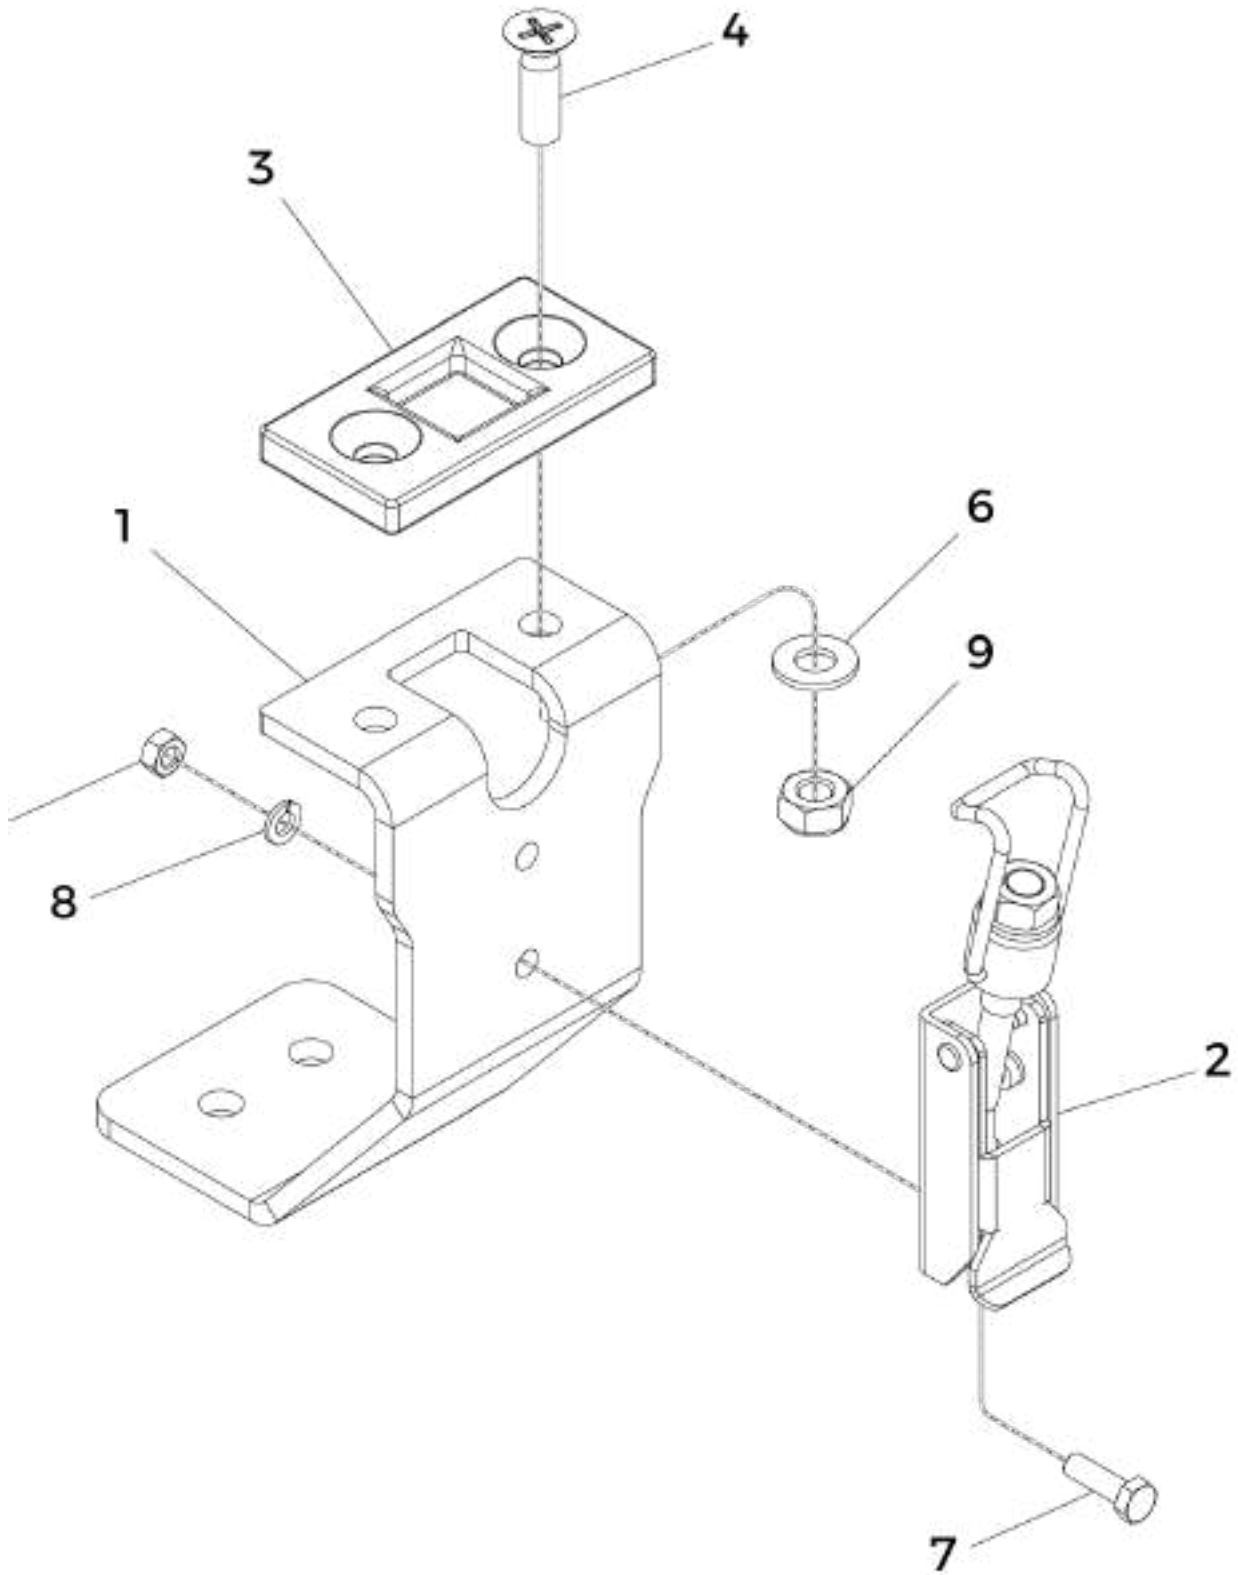

AB REAR METERING SUPPORT

Item	Code	Name	Amount
1	230191001	PROFILE	1
2	480081000	AB QUICK LOCK	1
3	230192001	HOLDER	1
4	903309025	BOLT PHILIPS SCREW M8x1.25x25 DIN 965 8.8 ZFP	2
5	920000501	HEX NUT M5x0.8 DIN 934 ZFP	2
6	921030008	FLAT WASHER Ø8.4xØ17x1.5 DIN 125 ZCA	2
7	901301016	HEX BOLT M5x0.8x16 DIN 933 8.8 ZFP	2
8	921050005	SPRING LOCK WASHER B5 DIN 127 ZFP	2
9	920110801	HEX LOCK NUT M8x1.25 DIN EN ISO 10511 ZFP	2