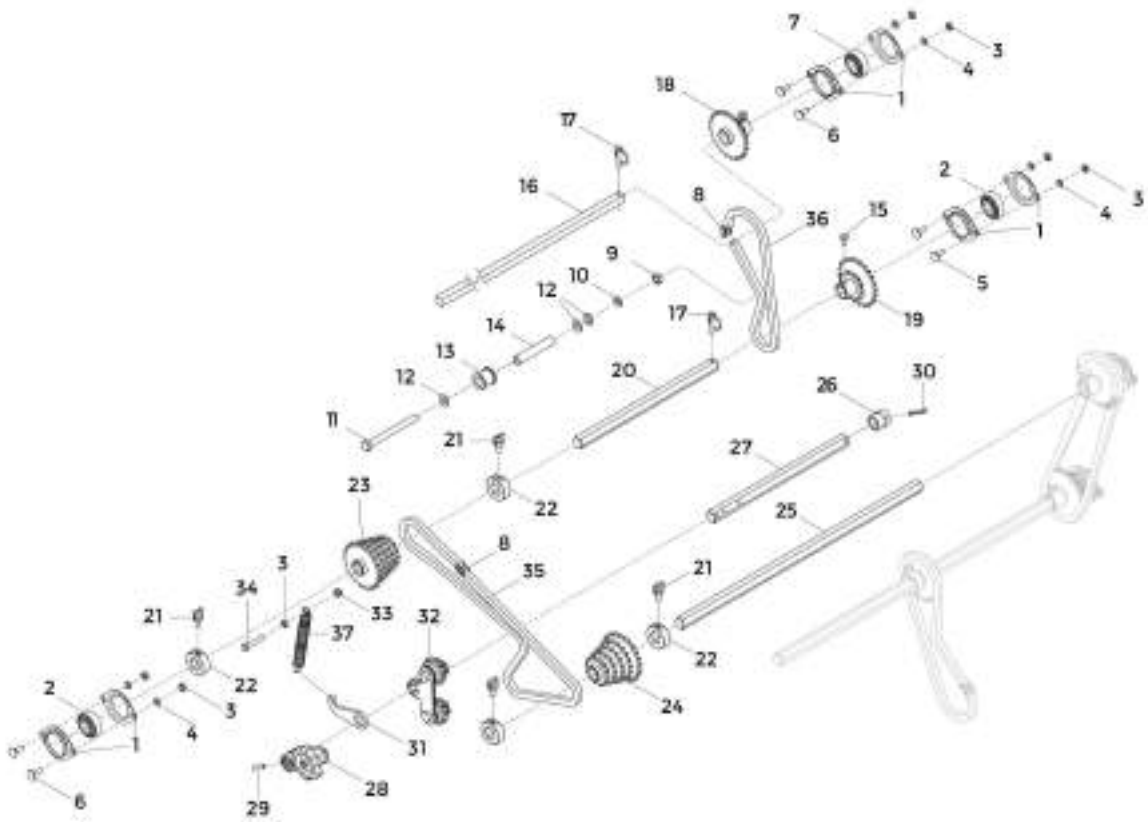

030249-FERTILIZER

Item	Code	Name	Amount
1	926030501	OVAL FLANGE 25MM	6
2	927210501	HEX BEARING 7/8" SK014 205 KRRB AH02	2
3	920000801	HEX NUT M8x1.25 DIN 934 ZFP	7
4	921050008	SPRING LOCK WASHER B8 DIN 127 ZFP	6
5	902308025	FRENCH BOLT M8x1.25x25 DIN 603 8.8 ZFP	2
6	902308020	FRENCH BOLT M8x1.25x20 DIN 603 8.8 ZFP	4
7	927200501	SQUARE BEARING 5/8 F 110934.1	1
8	925160400	UNION ASA 40	2
9	920001201	HEX NUT M12x1.75 DIN 934 ZFP	1
10	921050012	SPRING LOCK WASHER B12 DIN 127 ZFP	1
11	901316110	HEX BOLT M12x1.75x110 DIN 931 8.8 ZFP	1
12	921030012	FLAT WASHER Ø13xØ24x2.5 DIN 125A ZCA	3
13	900100266	ROLLER TENSIONER	1
14	072019001	LARGER BUSHING TENSIONER	1
15	901309016	HEX BOLT M8x1.25x16 DIN 933 8.8 ZFP	1
16	200371008	LEFT SHAFT 1660	1
17	922032434	LOCK PIN WITH RING 6x40 ZCA	2
18	200847000	AB CHAIN SPROCKET Z14/24 (HEX SHAFT)	1
19	200443000	SPROCKET Z14/24	1
20	002024002	SHAFT 370	1
21	200199000	FIXER	4
22	200395000	HEX STOP M8	4
23	200213000	SPROCKET ODD	1
24	200212000	SPROCKET EVEN	1
25	200008003	SHAFT 645	1
26	206028007	BUSHING	1
27	202059001	SHAFT 363	1
28	206077000	AB HANDLE	1
29	922012432	SPRING PIN 6x36 DIN 1481	1
30	922172234	COTTER PIN 5x40 DIN 94 ZCA	1
31	206028006	SUPPORT	1
32	206078000	AB TENSIONER	1
33	920110809	HEX LOCK NUT M8x1.25 DIN 985 10.9 ZFB	1
34	901309045	HEX BOLT M8x1.25x45 DIN 933 8.8 ZFP	1
35	925010446	ROLLER CHAIN ASA 40 77 LINKS	1
36	925010426	ROLLER CHAIN ASA 40 53 LINKS	1
37	936002009	SPRING	1