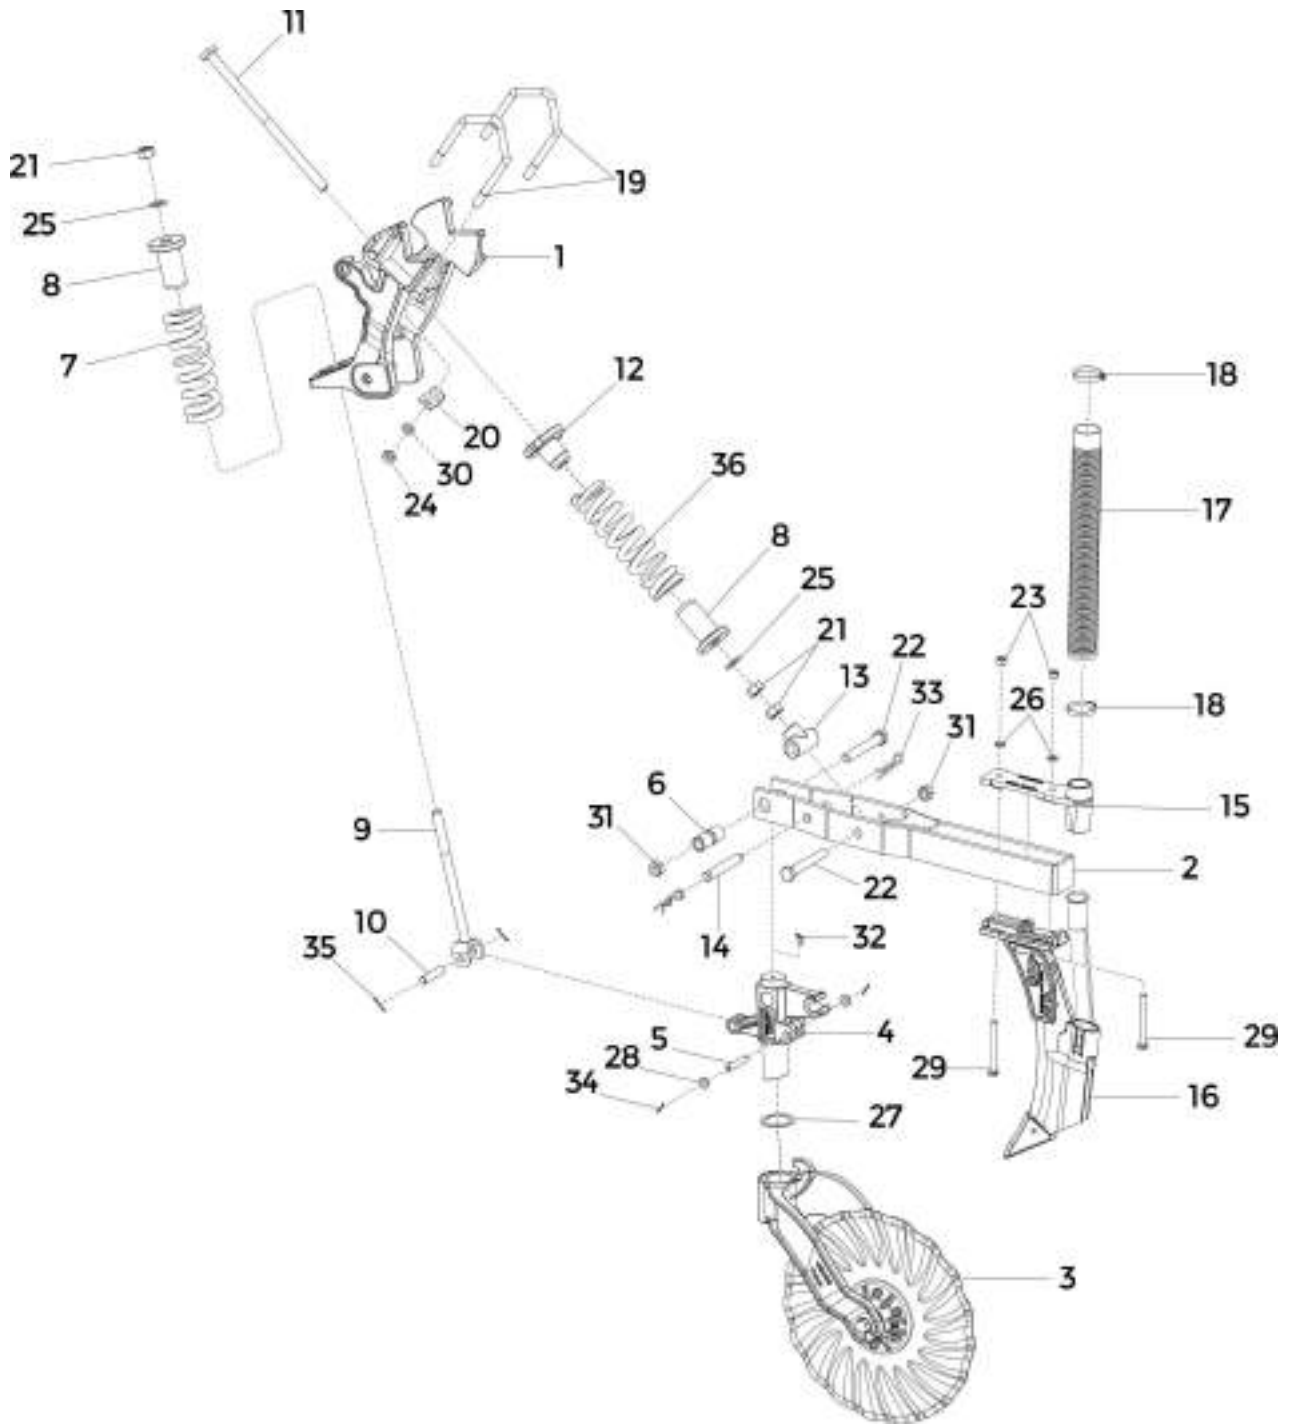

AB FURROW LINE TURBO DISK 18" / FURROWER BLADE

Item	Code	Name	Amount
25	921030020	FLAT WASHER Ø21xØ37x3 DIN 125A ZCA	2
26	921050012	SPRING LOCK WASHER B12 DIN 127 ZFP	2
26	921050012	SPRING LOCK WASHER B12 DIN 127 ZFP	2
27	200856001	FLAT WASHER Ø53xØ70x1.5 ZCA	1
27	200856001	FLAT WASHER Ø53xØ70x1.5 ZCA	1
28	921030012	FLAT WASHER Ø13xØ24x2.5 DIN 125A ZCA	2
28	921030012	FLAT WASHER Ø13xØ24x2.5 DIN 125A ZCA	2
29	901316110	HEX BOLT M12x1.75x110 DIN 931 8.8 ZFP	2
29	901316110	HEX BOLT M12x1.75x110 DIN 931 8.8 ZFP	2
30	921050016	SPRING LOCK WASHER B16 DIN 127 ZFP	4
30	921050016	SPRING LOCK WASHER B16 DIN 127 ZFP	4
31	920111801	HEX LOCK NUT M18x2.5 DIN EN ISO 10511 ZFP	2
31	920111801	HEX LOCK NUT M18x2.5 DIN EN ISO 10511 ZFP	2
32	924084500	GRAESE FITTING 45° M8x1 DIN 71412	1
32	924084500	GRAESE FITTING 45° M8x1 DIN 71412	1
33	922051848	LOCK PIN R 4.0x75 ZCA	2
33	922051848	LOCK PIN R 4.0x75 ZCA	2
34	922171216	COTTER PIN 3x20 DIN 94 ZCA	2
34	922171216	COTTER PIN 3x20 DIN 94 ZCA	2
35	922171224	COTTER PIN 3x25 DIN 94 ZCA	2
35	922171224	COTTER PIN 3x25 DIN 94 ZCA	2
36	936001035	COMPRESSION SPRING Ø80 x 275	1
36	936001035	COMPRESSION SPRING Ø80 x 275	1