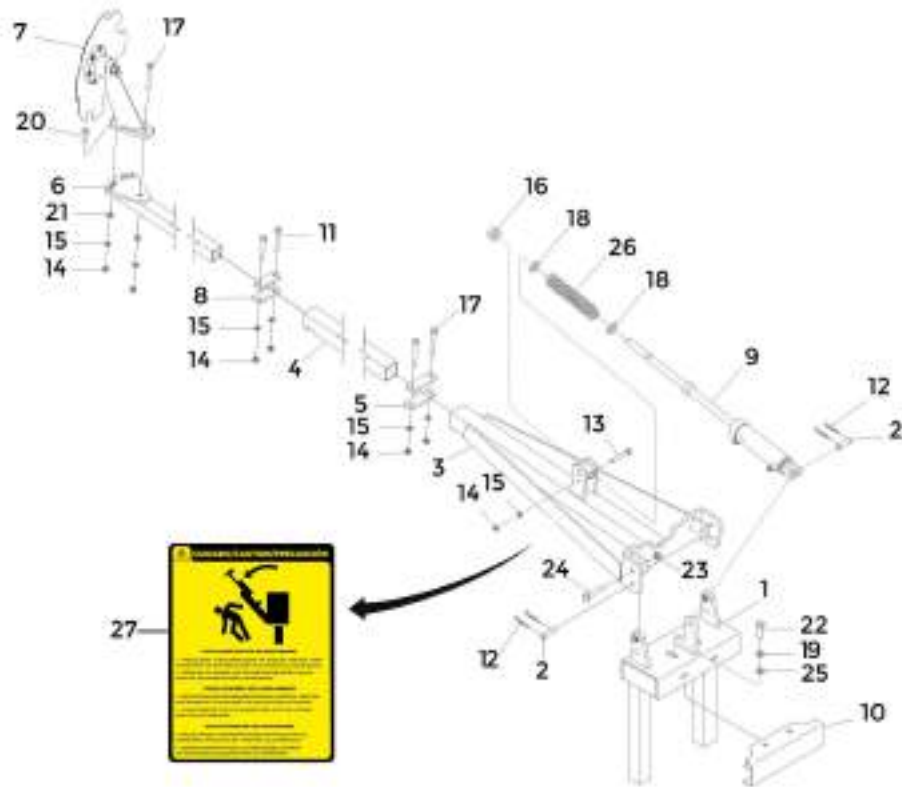

AB LINE MARKER

Item	Code	Name	Amount
1	200338000	MARKER SUPPORT	1
2	200207001	PIN	2
3	200339000	MARKER ARM	1
4	202088001	EXTENDER	1
5	200279002	FIXER	2
6	202089000	EXTENDER	1
7	200277000	AB MARKER DISK 16"	1
8	200207003	FIXER	2
9	200062000	AB HYDRAULIC CYLINDER 2"	1
10	200526000	FIXING PLATE	1
11	901316090	HEX BOLT M12x1.75x90 DIN 931 8.8 ZFP	2
12	922051242	LOCK PIN R 3.0x60 ZCA	4
13	901316080	HEX BOLT M12x1.75x80 DIN 931 8.8 ZFP	1
14	920001201	HEX NUT M12x1.75 DIN 934 ZFP	7
15	921050012	SPRING LOCK WASHER B12 DIN 127 ZFP	7
16	920112402	HEX LOCK NUT M24x2 DIN EN ISO 10511 ZFP	1
17	901316100	HEX BOLT M12x1.75x100 DIN 931 8.8 ZFP	3
18	921040051	FLAT WASHER Ø26xØ42x4.75 ZCA	2
19	921050016	SPRING LOCK WASHER B16 DIN 127 ZFP	2
20	901317045	HEX BOLT M12x1.75x45 DIN 933 8.8 ZFP	1
21	921030012	FLAT WASHER Ø13xØ24x2.5 DIN 125A ZCA	2
22	901324050	HEX BOLT M16x2.0x50 DIN 931 8.8 ZFP	2
23	920111601	HEX LOCK NUT M16x2.0 DIN EN ISO 10511 ZFP	2
24	901324075	HEX BOLT M16x2.0x75 DIN 931 8.8 ZFP	2
25	921030016	FLAT WASHER Ø17xØ30x3 DIN 125A ZCA	2
26	936001006	SPRING	1
27	934021012	AD AVOID ACCIDENTS CAUTION	1