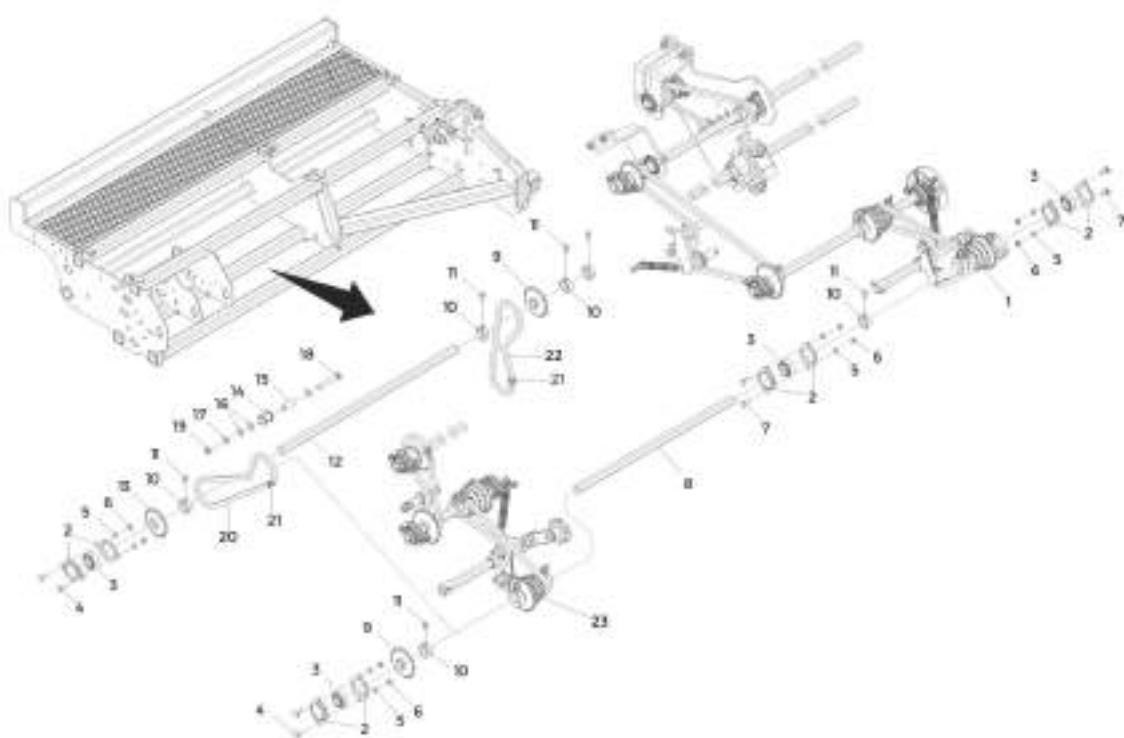

Item	Code	Name	Amount
1	035041-SEME NTE	035041-SEED	1
2	926030501	OVAL FLANGE 25MM	8
3	927210501	HEX BEARING 7/8" SK014 205 KRRB AH02	4
4	902308025	FRENCH BOLT M8x1.25x25 DIN 603 8.8 ZFP	4
5	921050008	SPRING LOCK WASHER B8 DIN 127 ZFP	8
6	920000801	HEX NUT M8x1.25 DIN 934 ZFP	8
7	902308020	FRENCH BOLT M8x1.25x20 DIN 603 8.8 ZFP	4
8	200008003	SHAFT 645	1
9	200830000	SPROCKET Z22 (HEX SHAFT)	2
10	218019002	HEX SHAFT STOP	6
11	901309016	HEX BOLT M8x1.25x16 DIN 933 8.8 ZFP	6
12	200008004	SHAFT 850	1
13	200828000	SPROCKET Z21	1
14	900100266	ROLLER TENSIONER	1
15	230083005	BUSHING TENSIONER	1
16	921030012	FLAT WASHER Ø13xØ24x2.5 DIN 125A ZCA	3
17	921050012	SPRING LOCK WASHER B12 DIN 127 ZFP	1
18	901316080	HEX BOLT M12x1.75x80 DIN 931 8.8 ZFP	1
19	920001201	HEX NUT M12x1.75 DIN 934 ZFP	1
20	925010441	ROLLER CHAIN ASA 40 71 LINKS	1
21	925160400	UNION ASA 40	2
22	925010432	ROLLER CHAIN ASA 40 61 LINKS	1
23	035041-ADUB O	035041-FERTILIZER	1