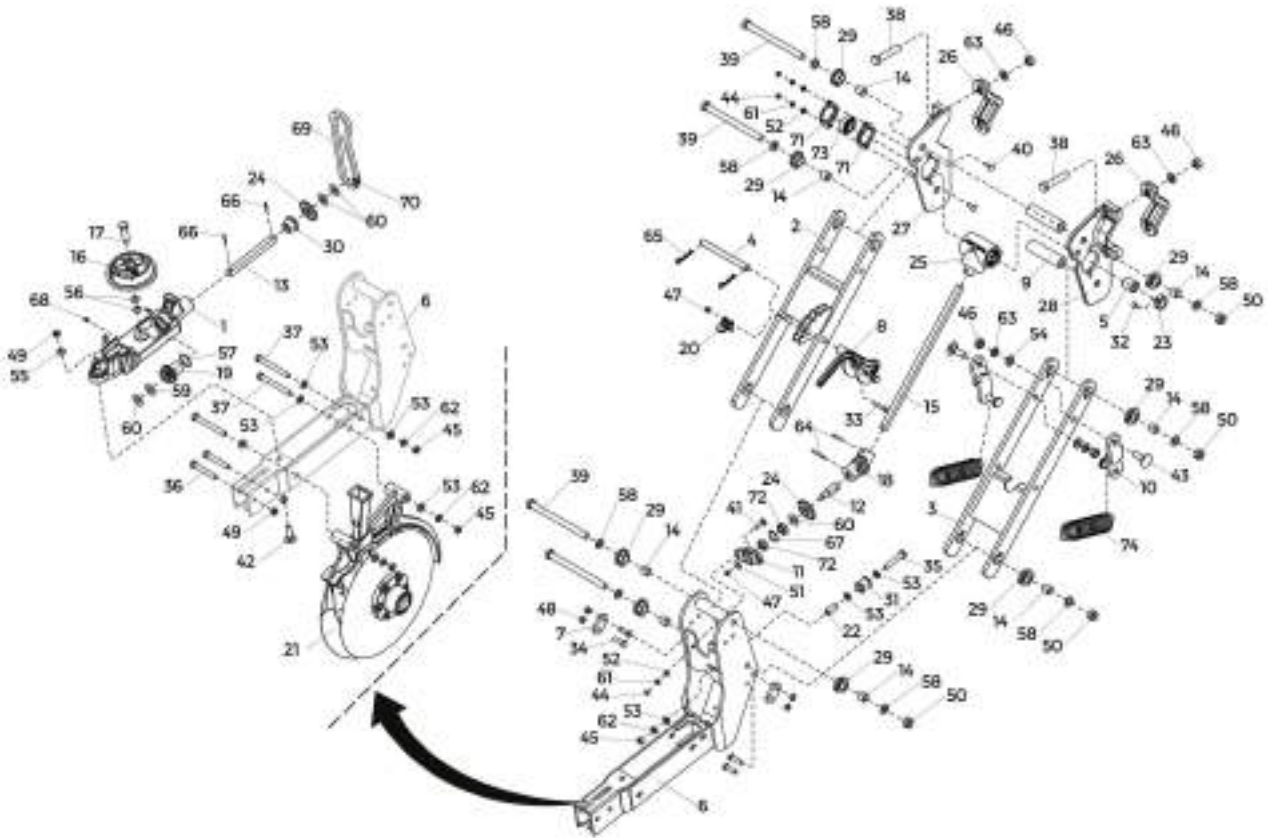

AB MECHANICAL SEED ROW

Item	Code	Name	Amount
1	005143	SUPPORT BASE	1
2	018178	TOP ARTICULATOR ARM	1
3	018180	LOWER ARTICULATOR ARM	1
4	018215	PIN Ø16 x 187	1
5	028136	SPACER INT. HEX. 7/8" x Ø 31,75 x 35	1
6	037924	MECHANICAL ROW FRAME WITH SCREWED STOP	1
7	040981	SEED ROW STOPPER	2
8	041258	SPRING PRESSURE REGULATOR	1
9	041271	ROUND BUSHING (Ø32 x 120)	2
10	043983	LOWER SPRING RETAINER	2
11	080034001	ROLLED BEARING	1
12	080034002	UNIVERSAL JOINT CROSS SHAFT	1
13	080034003	SQUARE SHAFT 5/8" x 178	1
14	131267001	INTERNAL BUSHING Ø22xØ16x20,3	8
15	200018002	SHAFT 470	1
16	200018007	RING GEAR Z40	1
17	200018008	SHAFT	1
18	200112000	AB TERMINAL	1
19	200403001	PINION Z12	1
20	200410001	LOCK	1
21	200919000	AB SEED DOUBLE DISK	1
22	218010002	TENSIONER BUSHING	1
23	218019002	HEX SHAFT STOP	1
24	230117000	SPROCKET Z14	2
25	401337000	AB TRANSMISSION BOX (HEX SHAFT)	1
26	900005042	CLAMP	2
27	900005393	LEFT SUPPORT	1
28	900005394	RIGHT SUPPORT	1
29	900035004	EXTERNAL BUSHING	8
30	900100071	BUSHING	1
31	900100266	ROLLER TENSIONER	1
32	901309016	HEX BOLT M8x1.25x16 DIN 933 8.8 ZFP	1
33	901309045	HEX BOLT M8x1.25x45 DIN 933 8.8 ZFP	1
34	901313035	HEX BOLT M10x1.5x35 DIN 933 8.8 ZFP	4
35	901316065	HEX BOLT M12x1.75x65 DIN 931 8.8 ZFP	1
36	901316080	HEX BOLT M12x1.75x80 DIN 931 8.8 ZFP	2
37	901316110	HEX BOLT M12x1.75x110 DIN 931 8.8 ZFP	3
38	901324080	HEX BOLT M16x2.0x80 DIN 931 8.8 ZFP	4
39	901326210	HEX BOLT M16x2.0x210 DIN 931 8.8 ZFP	4
40	902308025	FRENCH BOLT M8x1.25x25 DIN 603 8.8 ZFP	2
41	902308030	FRENCH BOLT M8x1.25x30 DIN 603 8.8 ZFP	2
42	902316045	FRENCH BOLT M12x1.75x45 DIN 603 8.8 ZFP	1
43	902324050	FRENCH BOLT M16x2.0x50 DIN 603 8.8 ZFP	2
44	920000801	HEX NUT M8x1.25 DIN 934 ZFP	4
45	920001201	HEX NUT M12x1.75 DIN 934 ZFP	4
46	920001601	HEX NUT M16x2.0 DIN 934 ZFP	6
47	920110809	HEX LOCK NUT M8x1.25 DIN 985 10.9 ZFB	2
48	920111001	HEX LOCK NUT M10x1.5 DIN EN ISO 10511 ZFP	4
49	920111201	HEX LOCK NUT M12x1.75 DIN EN ISO 10511 ZFP	3