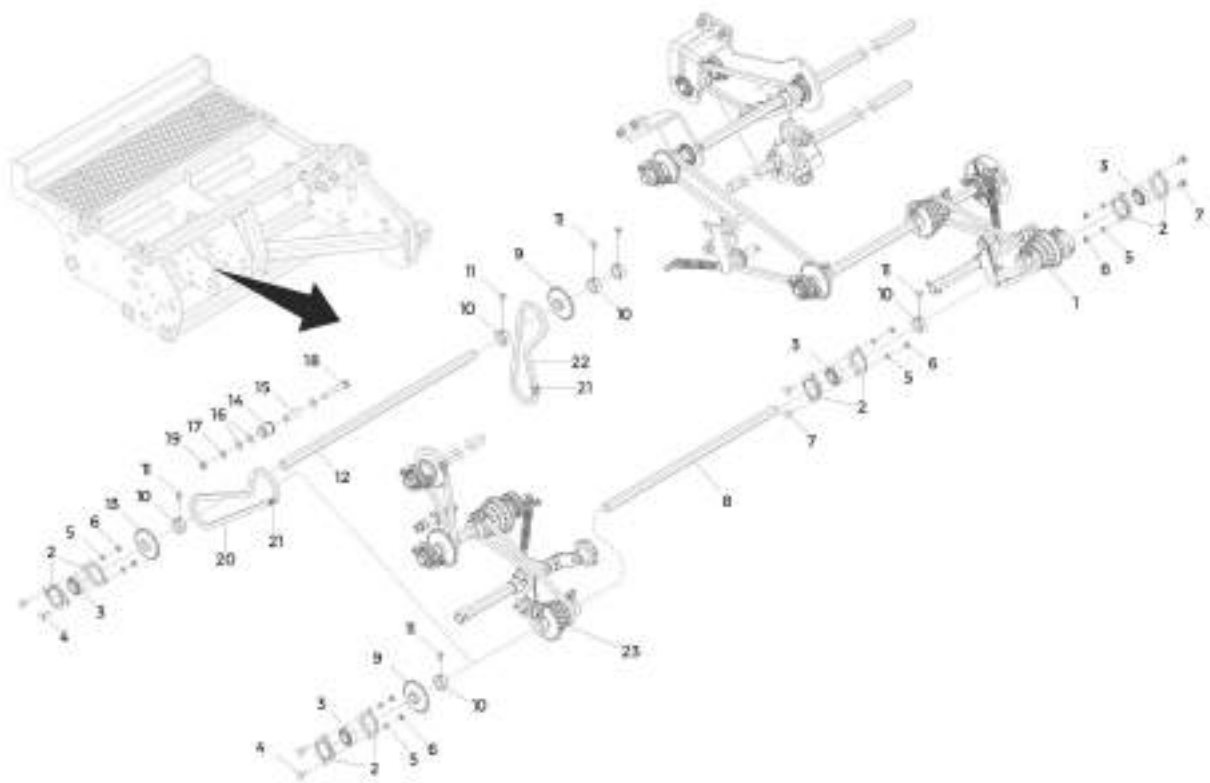

Item	Code	Name	Amount
1	034871-SEME NTE	034871-SEED	1
2	926030501	OVAL FLANGE 25MM	8
3	927210501	HEX BEARING 7/8" SK014 205 KRRB AH02	4
4	902308025	FRENCH BOLT M8x1.25x25 DIN 603 8.8 ZFP	4
5	921050008	SPRING LOCK WASHER B8 DIN 127 ZFP	8
6	920000801	HEX NUT M8x1.25 DIN 934 ZFP	8
7	902308020	FRENCH BOLT M8x1.25x20 DIN 603 8.8 ZFP	4
8	200008003	SHAFT 645	1
9	200830000	SPROCKET Z22 (HEX SHAFT)	2
10	218019002	HEX SHAFT STOP	6
11	901309016	HEX BOLT M8x1.25x16 DIN 933 8.8 ZFP	6
12	200008004	SHAFT 850	1
13	200828000	SPROCKET Z21	1
14	900100266	ROLLER TENSIONER	1
15	230083005	BUSHING TENSIONER	1
16	921030012	FLAT WASHER Ø13xØ24x2.5 DIN 125A ZCA	3
17	921050012	SPRING LOCK WASHER B12 DIN 127 ZFP	1
18	901316080	HEX BOLT M12x1.75x80 DIN 931 8.8 ZFP	1
19	920001201	HEX NUT M12x1.75 DIN 934 ZFP	1
20	925010441	ROLLER CHAIN ASA 40 71 LINKS	1
21	925160400	UNION ASA 40	2
22	925010432	ROLLER CHAIN ASA 40 61 LINKS	1
23	034871-ADUB O	034871-FERTILIZER	1