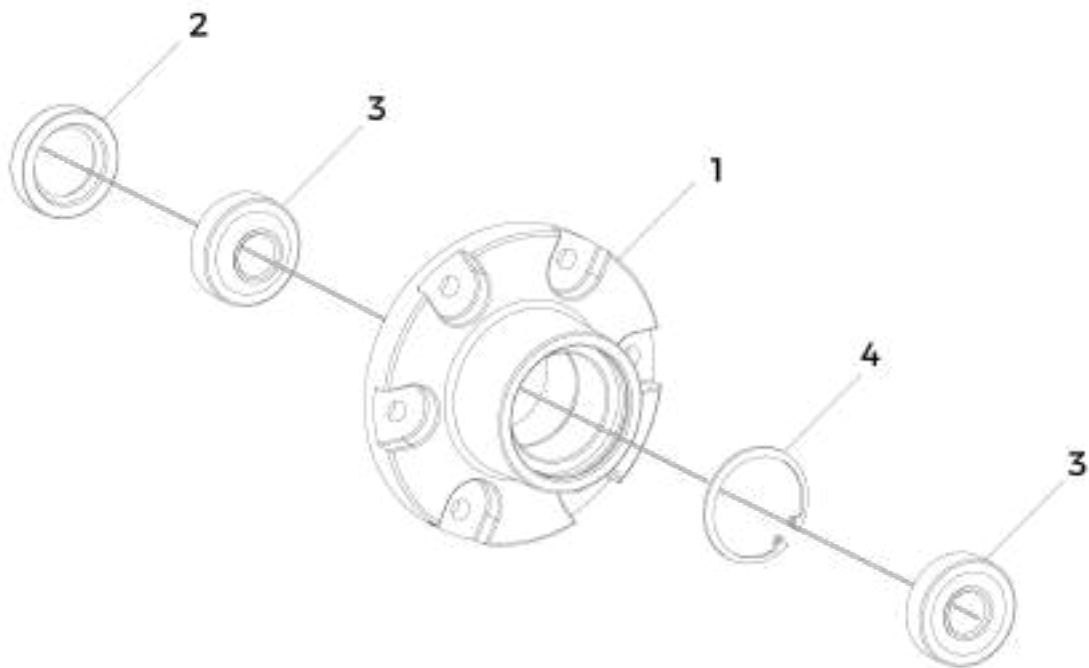

AB HUB

Item	Code	Name	Amount
1	200020001	HUB	1
2	928010107	RETAINER 00131BR 30x47x10	1
3	927050004	TAPERED ROLLER BEARING 30204	2
4	923202047	RETAINING RING I47 DIN 472	1