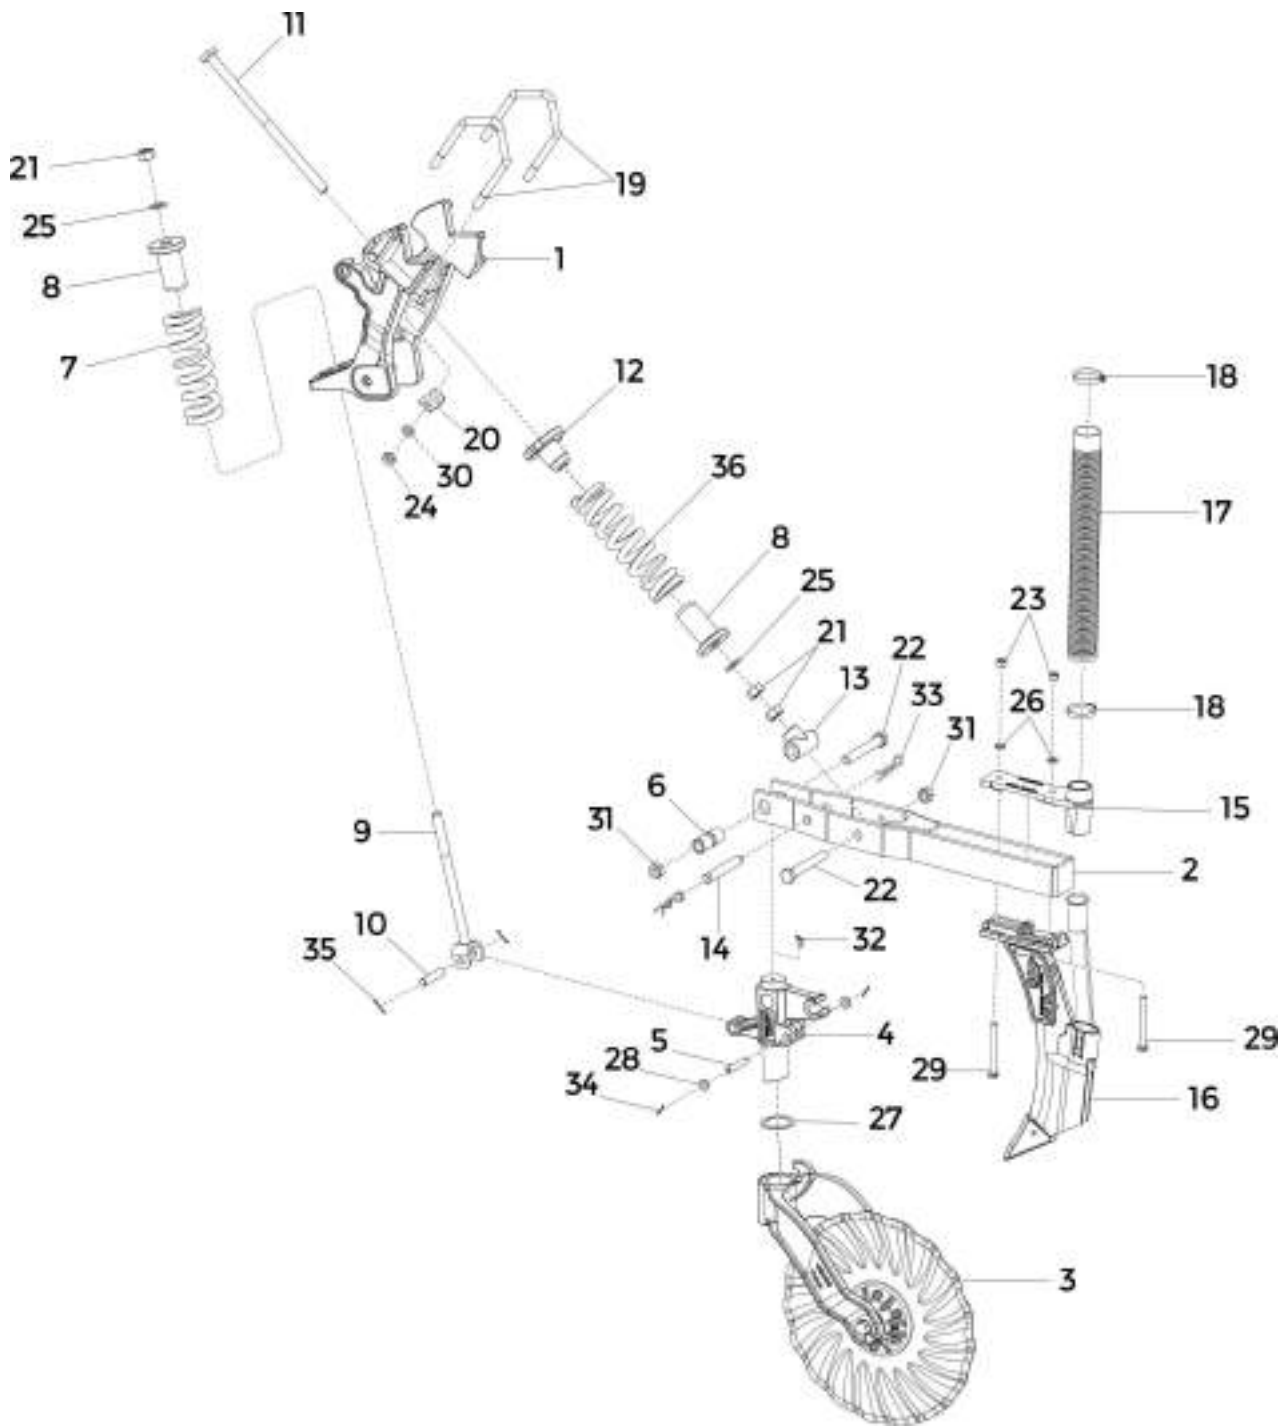

AB FURROW LINE TURBO DISK 18" / FURROWER BLADE

Item	Code	Name	Amount
1	900005510	SUPPORT	1
1	900005510	SUPPORT	1
2	200437000	INDEPENDENT LINE ARM	1
2	200437000	INDEPENDENT LINE ARM	1
3	200867000	AB TURBO CUTTING DISK 18"	1
3	200867000	AB TURBO CUTTING DISK 18"	1
4	200517004	SHAFT ARTICULATOR SUPPORT	1
4	200517004	SHAFT ARTICULATOR SUPPORT	1
5	200517005	PIN	1
5	200517005	PIN	1
6	200011002	BUSHING	1
6	200011002	BUSHING	1
7	936001036	COMPRESSION SPRING Ø80 x 230	1
7	936001036	COMPRESSION SPRING Ø80 x 230	1
8	900005528	SPRING GUIDE	2
8	900005528	SPRING GUIDE	2
9	200520000	INDEPENDENT LINE ROD	1
9	200520000	INDEPENDENT LINE ROD	1
10	200435001	PIN	1
10	200435001	PIN	1
11	200348000	ROD	1
11	200348000	ROD	1
12	900005533	SPRING ARTICULATOR	1
12	900005533	SPRING ARTICULATOR	1
13	200011001	SUPPORT	1
13	200011001	SUPPORT	1
14	200435002	PIN	1
14	200435002	PIN	1
15	900005175	FIXER	1
15	900005175	FIXER	1
16	200958000	AB COMPLETE FURROWER	1
16	200958000	AB COMPLETE FURROWER	1
17	900110034	HOSE (BEGEBOR 173)	1
17	900110034	HOSE (BEGEBOR 173)	1
18	931020357	HOSE CLAMP 44-57 (9mm)	2
18	931020357	HOSE CLAMP 44-57 (9mm)	2
19	200011005	CLAMP M16	2
19	200011005	CLAMP M16	2
20	200011003	LOCK	4
20	200011003	LOCK	4
21	920002001	HEX NUT M20x2.5 DIN 934 ZFP	3
21	920002001	HEX NUT M20x2.5 DIN 934 ZFP	3
22	901328130	HEX BOLT M18x2.5x130 DIN 931 8.8 ZFP	2
22	901328130	HEX BOLT M18x2.5x130 DIN 931 8.8 ZFP	2
23	920001201	HEX NUT M12x1.75 DIN 934 ZFP	2
23	920001201	HEX NUT M12x1.75 DIN 934 ZFP	2
24	920001601	HEX NUT M16x2.0 DIN 934 ZFP	4
24	920001601	HEX NUT M16x2.0 DIN 934 ZFP	4
25	921030020	FLAT WASHER Ø21xØ37x3 DIN 125A ZCA	2