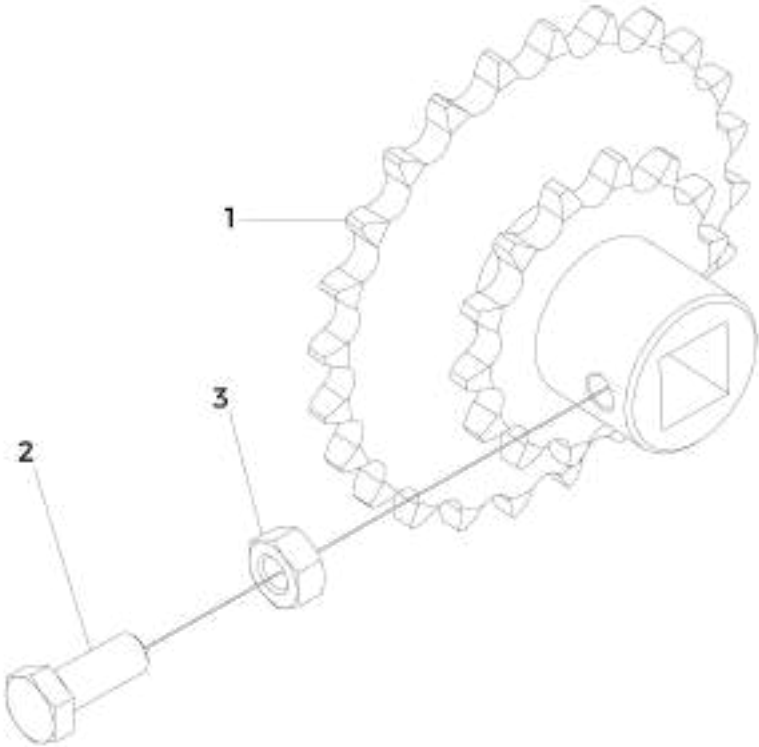

AB CHAIN SPROCKET Z14/24 (HEX SHAFT)

Item	Code	Name	Amount
1	200511000	SPROCKET Z14/24	1
2	901309020	HEX BOLT M8x1.25x20 DIN 933 8.8 ZFP	1
3	920000801	HEX NUT M8x1.25 DIN 934 ZFP	1