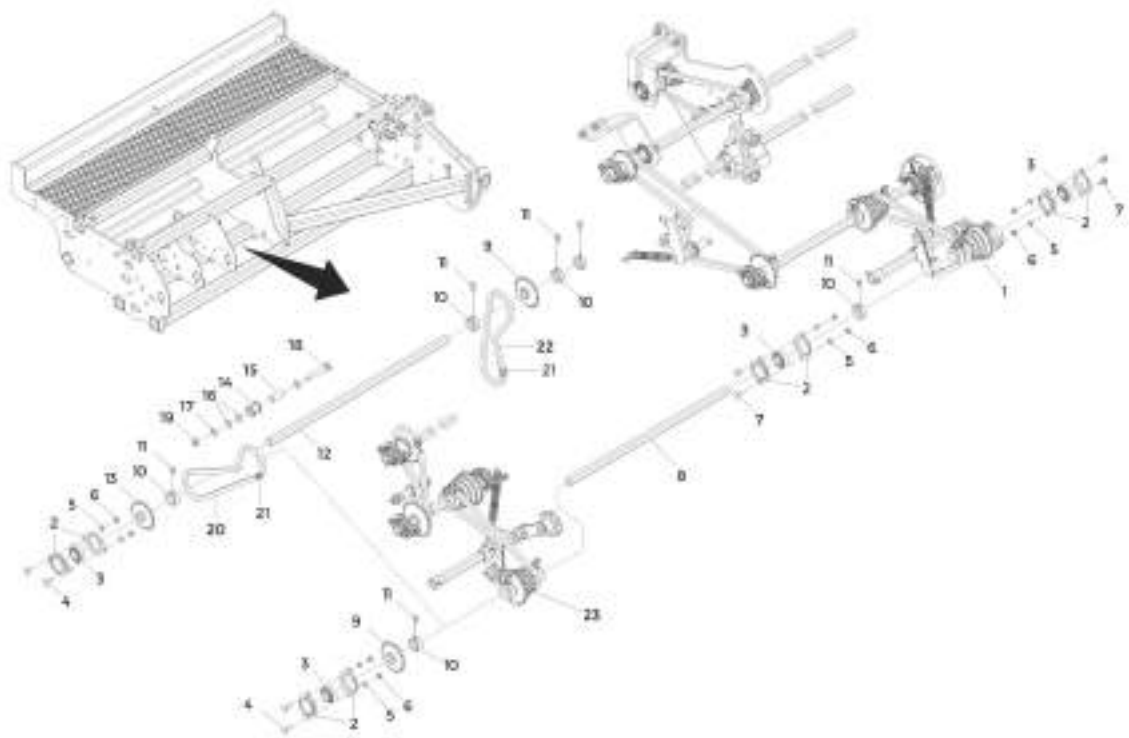

Item	Code	Name	Amount
1	035029-SEME NTE	035029-SEED	1
2	926030501	OVAL FLANGE 25MM	8
3	927210501	HEX BEARING 7/8" SK014 205 KRRB AH02	4
4	902308025	FRENCH BOLT M8x1.25x25 DIN 603 8.8 ZFP	4
5	921050008	SPRING LOCK WASHER B8 DIN 127 ZFP	8
6	920000801	HEX NUT M8x1.25 DIN 934 ZFP	8
7	902308020	FRENCH BOLT M8x1.25x20 DIN 603 8.8 ZFP	4
8	200008003	SHAFT 645	1
9	200830000	SPROCKET Z22 (HEX SHAFT)	2
10	218019002	HEX SHAFT STOP	6
11	901309016	HEX BOLT M8x1.25x16 DIN 933 8.8 ZFP	6
12	200008004	SHAFT 850	1
13	200828000	SPROCKET Z21	1
14	900100266	ROLLER TENSIONER	1
15	230083005	BUSHING TENSIONER	1
16	921030012	FLAT WASHER Ø13xØ24x2.5 DIN 125A ZCA	3
17	921050012	SPRING LOCK WASHER B12 DIN 127 ZFP	1
18	901316080	HEX BOLT M12x1.75x80 DIN 931 8.8 ZFP	1
19	920001201	HEX NUT M12x1.75 DIN 934 ZFP	1
20	925010441	ROLLER CHAIN ASA 40 71 LINKS	1
21	925160400	UNION ASA 40	2
22	925010432	ROLLER CHAIN ASA 40 61 LINKS	1
23	035029-ADUB O	035029-FERTILIZER	1