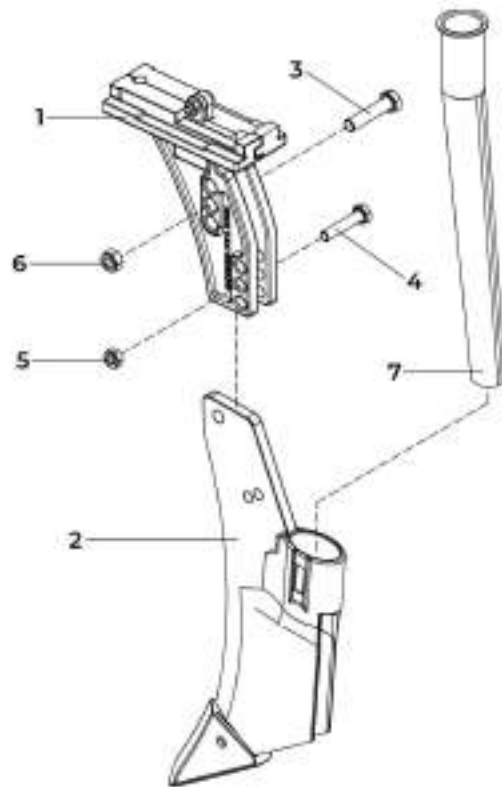

AB COMPLETE FURROWER

Item	Code	Name	Amount
1	200343000	AB SUPPORT	1
1	200343000	AB SUPPORT	1
2	200956000	AB BLADE	1
2	200956000	AB BLADE	1
3	901316055	HEX BOLT M12x1.75x55 DIN 931 8.8 ZFP	1
3	901316055	HEX BOLT M12x1.75x55 DIN 931 8.8 ZFP	1
4	901112050	HEX BOLT M10x1.5x50 DIN 931 8.8 ZFP	1
4	901112050	HEX BOLT M10x1.5x50 DIN 931 8.8 ZFP	1
5	920111001	HEX LOCK NUT M10x1.5 DIN EN ISO 10511 ZFP	1
5	920111001	HEX LOCK NUT M10x1.5 DIN EN ISO 10511 ZFP	1
6	920111201	HEX LOCK NUT M12x1.75 DIN EN ISO 10511 ZFP	1
6	920111201	HEX LOCK NUT M12x1.75 DIN EN ISO 10511 ZFP	1
7	900100249	CONDUCTOR	1
7	900100249	CONDUCTOR	1