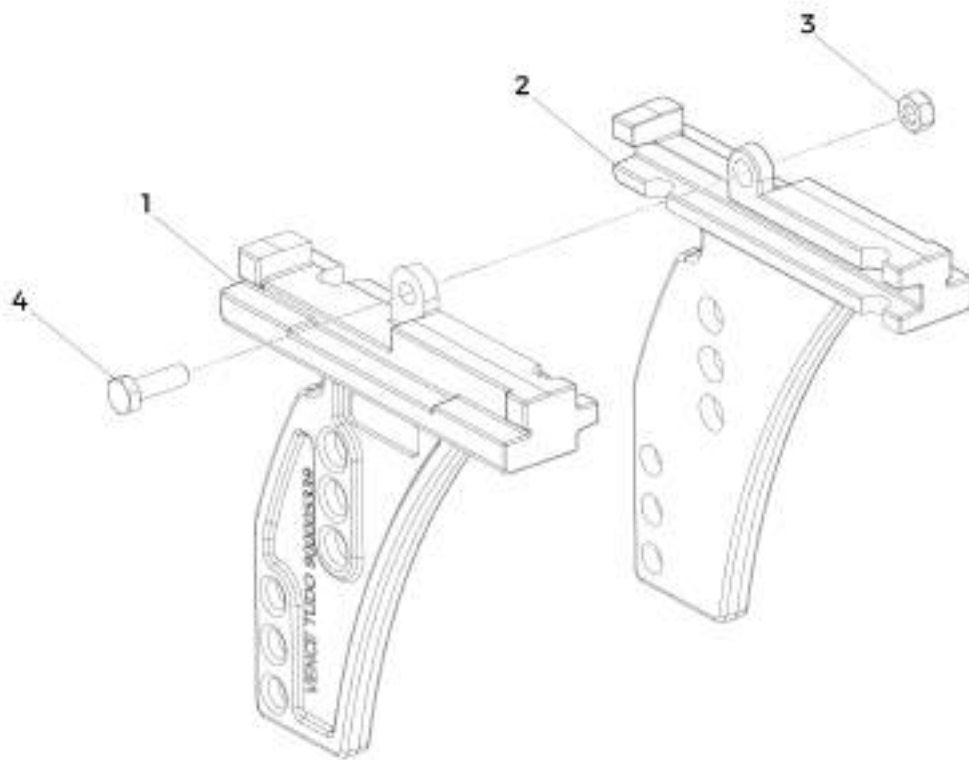

AB HUB

Item	Code	Name	Amount
1	200012001	HUB	1
2	200012002	SHAFT	1
3	928010110	RETAINER 01273 BA 30x62x10	2
4	923202062	RETAINING RING I62 DIN 472	2

AB COMPLETE FURROWER

Item	Code	Name	Amount
1	200343000	AB SUPPORT	1
1	200343000	AB SUPPORT	1
2	200956000	AB BLADE	1
2	200956000	AB BLADE	1
3	901316055	HEX BOLT M12x1.75x55 DIN 931 8.8 ZFP	1
3	901316055	HEX BOLT M12x1.75x55 DIN 931 8.8 ZFP	1
4	901112050	HEX BOLT M10x1.5x50 DIN 931 8.8 ZFP	1
4	901112050	HEX BOLT M10x1.5x50 DIN 931 8.8 ZFP	1
5	920111001	HEX LOCK NUT M10x1.5 DIN EN ISO 10511 ZFP	1
5	920111001	HEX LOCK NUT M10x1.5 DIN EN ISO 10511 ZFP	1
6	920111201	HEX LOCK NUT M12x1.75 DIN EN ISO 10511 ZFP	1
6	920111201	HEX LOCK NUT M12x1.75 DIN EN ISO 10511 ZFP	1
7	900100249	CONDUCTOR	1
7	900100249	CONDUCTOR	1