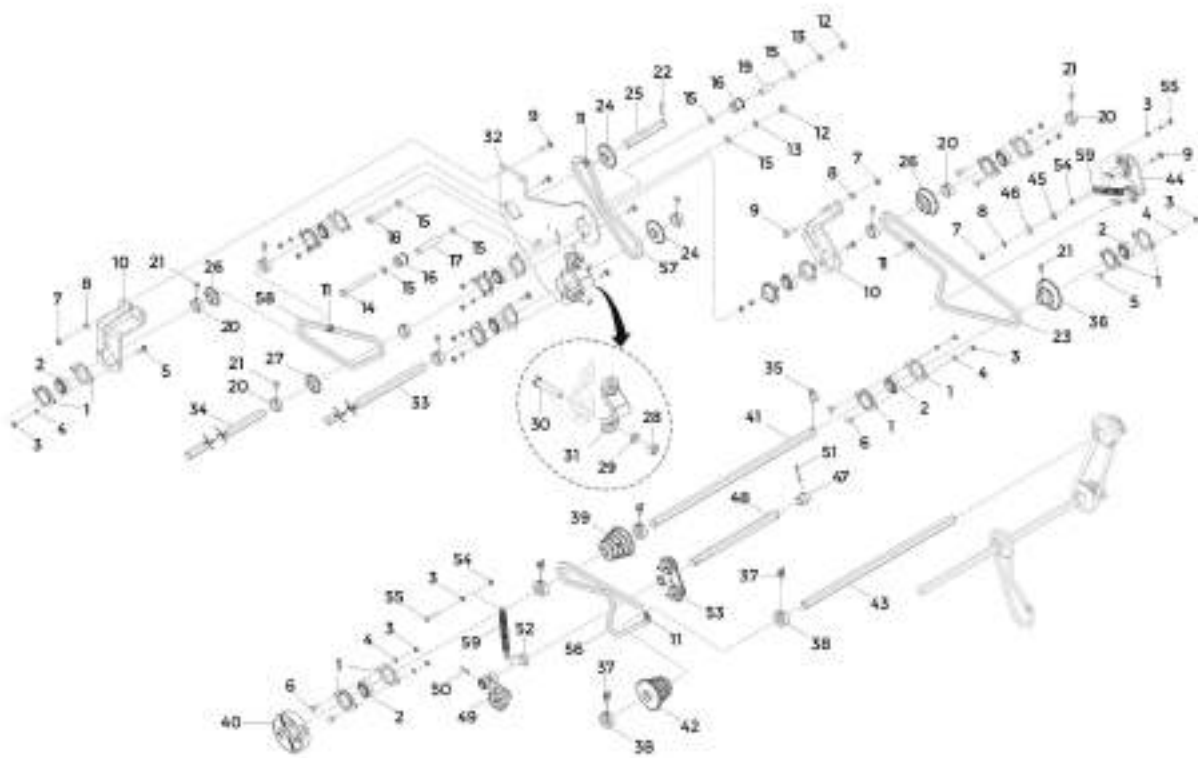

Item	Code	Name	Amount
50	922012432	SPRING PIN 6x36 DIN 1481	1
51	922172234	COTTER PIN 5x40 DIN 94 ZCA	1
52	206028006	SUPPORT	1
53	206078000	AB TENSIONER	1
54	920110809	HEX LOCK NUT M8x1.25 DIN 985 10.9 ZFB	2
55	901309045	HEX BOLT M8x1.25x45 DIN 933 8.8 ZFP	2
56	925010446	ROLLER CHAIN ASA 40 77 LINKS	1
57	925010433	ROLLER CHAIN ASA 40 63 LINKS	1
58	925010435	ROLLER CHAIN ASA 40 65 LINKS	1
59	936002009	SPRING	2