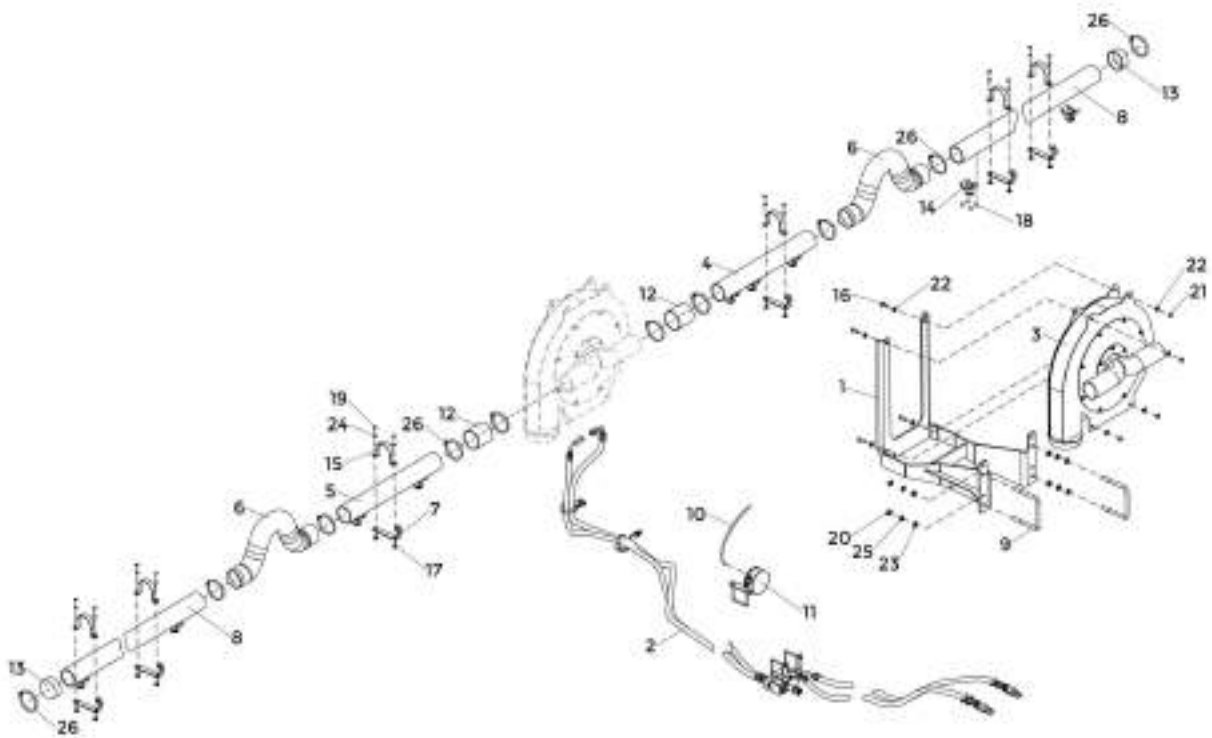

AB PNEUMATIC SYSTEM SELENIUM TIGER 13300

Item	Code	Name	Amount
1	018946	TURBINE SUPPORT	1
2	018966	AB HYDRAULIC SYSTEM TURBINE WITH SECURETY VALVE	1
3	018967	AB TURBINE	1
4	019127	VACCUM PIPE 3 OUTLETS	1
5	019128	VACCUM PIPE 2 OUTLETS	1
6	019197	SPIRAL HOSE 3 1/2" x 770	2
7	023247	VACCUM PIPE SUPPORT	6
8	030221	VACCUM PIPE 4 OUTLETS	2
9	210094021	CLAMP M16	2
10	230154006	HOSE 7.7 M	1
11	230157000	AB VACUUMETER	1
12	230219001	TURBINE SELENIUM CONECTOR	2
13	230219002	VACCUM PIPE COVER	2
14	230219004	SELENIUM HOSE SUPPORT	13
15	233048004	LOCK	6
16	901317030	HEX BOLT M12x175x30 DIN 933 8.8 ZFP	4
17	902308020	FRENCH BOLT M8x1.25x20 DIN 603 8.8 ZFP	12
18	903301020	HEX HEAD BOLT #10 UNF 60° 3/4" LONG UNF	52
19	920000801	HEX NUT M8x1.25 DIN 934 ZFP	12
20	920001601	HEX NUT M16x2.0 DIN 934 ZFP	4
21	920111201	HEX LOCK NUT M12x1.75 DIN EN ISO 10511 ZFP	4
22	921030012	FLAT WASHER Ø13xØ24x2.5 DIN 125A ZCA	8
23	921040107	FLAT WASHER Ø16.5xØ28x3	4
24	921050008	SPRING LOCK WASHER B8 DIN 127 ZFP	12
25	921050016	SPRING LOCK WASHER B16 DIN 127 ZFP	4
26	931020290	AUGER CLAMP 90-110 (12.7mm)	10