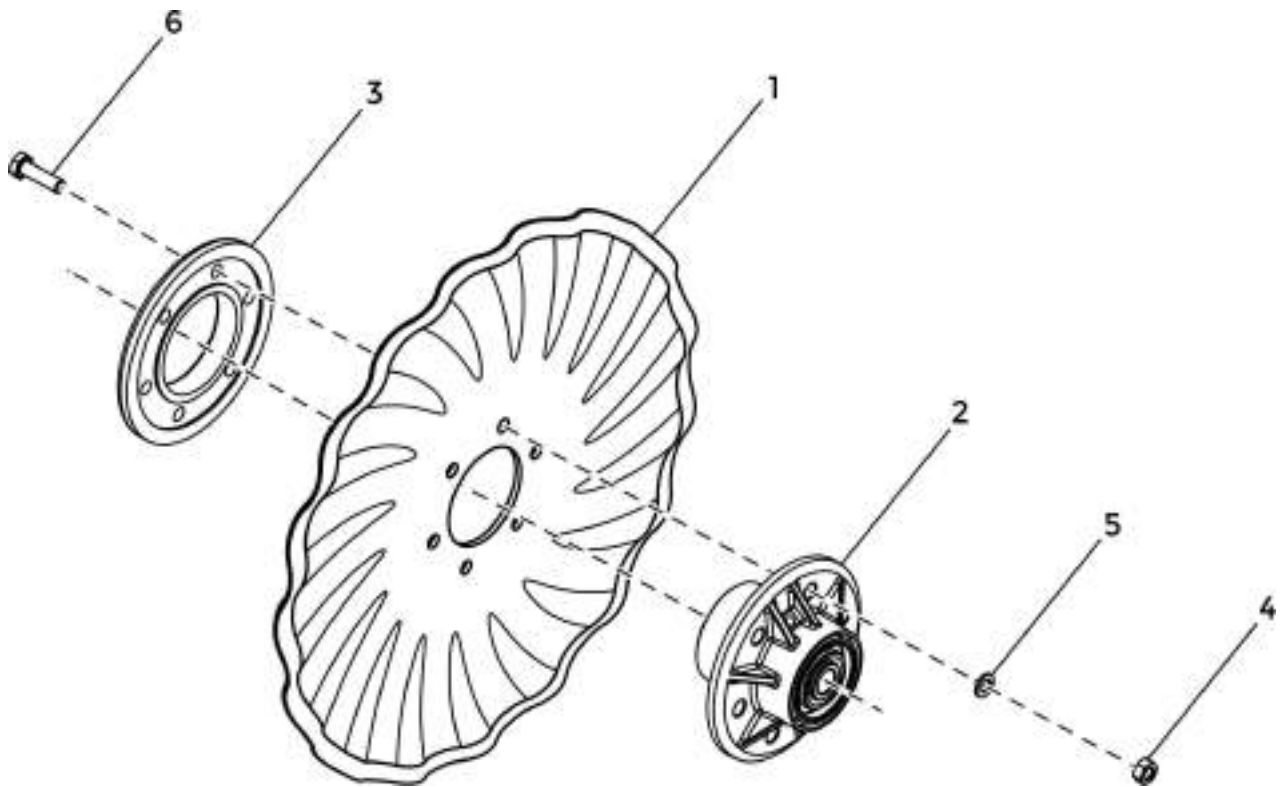

AB TURBO DISK 20"

Item	Code	Name	Amount
1	401104001	TURBO DISK 20"	1
1	401104001	TURBO DISK 20"	1
2	301057000	AB HUB	1
2	301057000	AB HUB	1
3	900005287	FLANGE	1
3	900005287	FLANGE	1
4	920001001	HEX NUT M10x1.5 DIN 934 ZFP	6
4	920001001	HEX NUT M10x1.5 DIN 934 ZFP	6
5	921050010	SPRING LOCK WASHER B10 DIN 127 ZFP	6
5	921050010	SPRING LOCK WASHER B10 DIN 127 ZFP	6
6	901313040	HEX BOLT M10x1.5x40 DIN 933 8.8 ZFP	6
6	901313040	HEX BOLT M10x1.5x40 DIN 933 8.8 ZFP	6