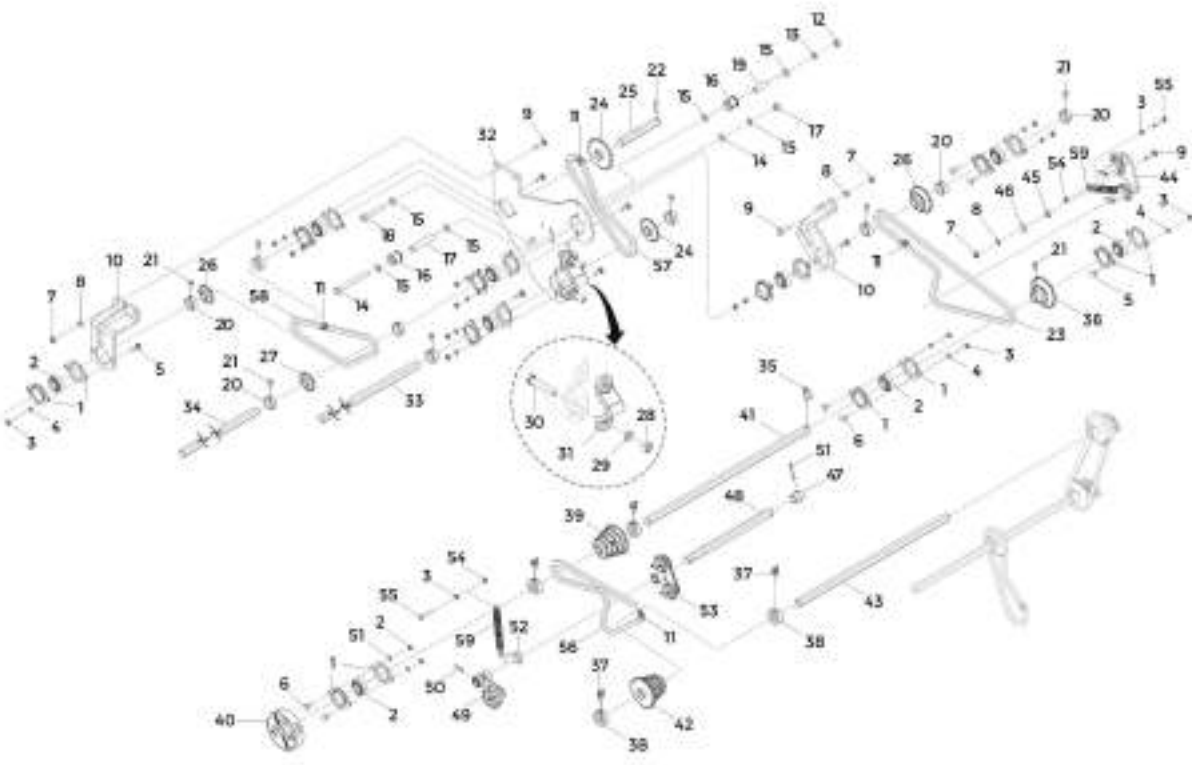

Item	Code	Name	Amount
50	922012432	SPRING PIN 6x36 DIN 1481	1
51	922172234	COTTER PIN 5x40 DIN 94 ZCA	1
52	206028006	SUPPORT	1
53	206078000	AB TENSIONER	1
54	920110809	HEX LOCK NUT M8x1.25 DIN 985 10.9 ZFB	2
55	901309045	HEX BOLT M8x1.25x45 DIN 933 8.8 ZFP	2
56	925010446	ROLLER CHAIN ASA 40 77 LINKS	1
57	925010433	ROLLER CHAIN ASA 40 63 LINKS	1
58	925010435	ROLLER CHAIN ASA 40 65 LINKS	1
59	936002009	SPRING	2