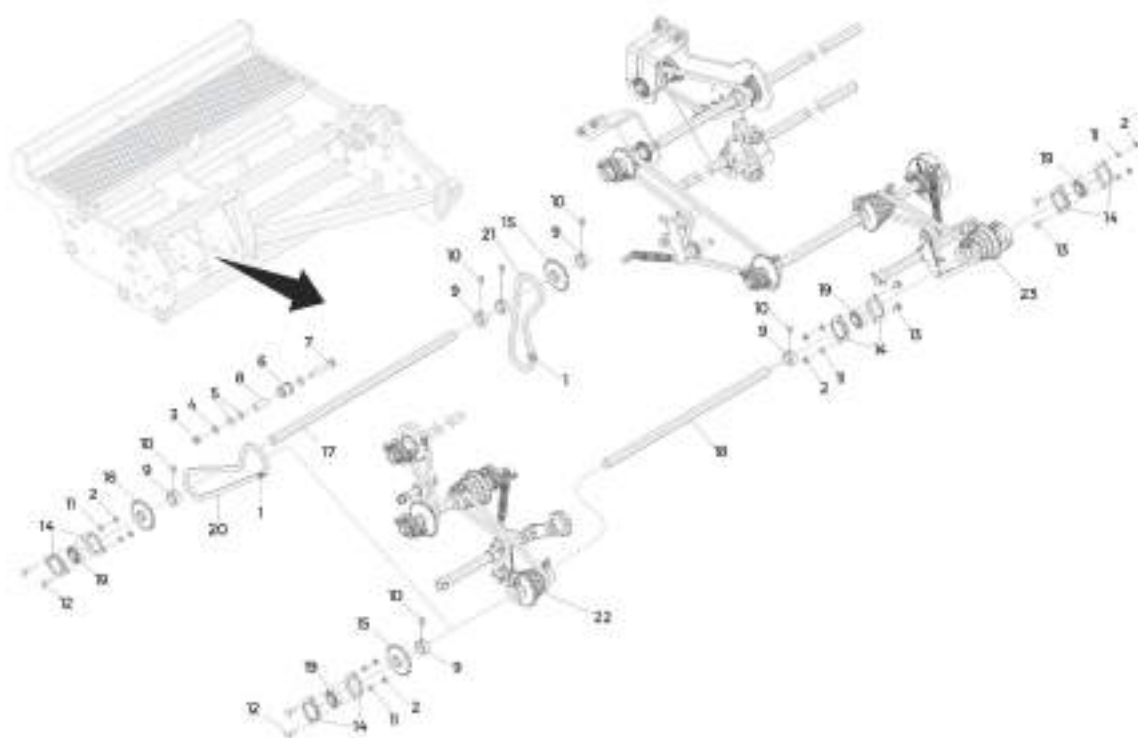

AB RIGHT MECHANICAL TRANSMISSION TIGER 17300

Item	Code	Name	Amount
1	925160400	UNION ASA 40	2
2	920000801	HEX NUT M8x1.25 DIN 934 ZFP	8
3	920001201	HEX NUT M12x1.75 DIN 934 ZFP	1
4	921050012	SPRING LOCK WASHER B12 DIN 127 ZFP	1
5	921030012	FLAT WASHER Ø13xØ24x2.5 DIN 125A ZCA	3
6	900100266	ROLLER TENSIONER	1
7	901316080	HEX BOLT M12x1.75x80 DIN 931 8.8 ZFP	1
8	230083005	BUSHING TENSIONER	1
9	218019002	HEX SHAFT STOP	6
10	901309016	HEX BOLT M8x1.25x16 DIN 933 8.8 ZFP	6
11	921050008	SPRING LOCK WASHER B8 DIN 127 ZFP	8
12	902308025	FRENCH BOLT M8x1.25x25 DIN 603 8.8 ZFP	4
13	902308020	FRENCH BOLT M8x1.25x20 DIN 603 8.8 ZFP	4
14	926030501	OVAL FLANGE 25MM	8
15	200830000	SPROCKET Z22 (HEX SHAFT)	2
16	200828000	SPROCKET Z21	1
17	200008004	SHAFT 850	1
18	200008003	SHAFT 645	1
19	927210501	HEX BEARING 7/8" SK014 205 KRRB AH02	4
20	925010441	ROLLER CHAIN ASA 40 71 LINKS	1
21	925010432	ROLLER CHAIN ASA 40 61 LINKS	1
22	030494-ADUB O	030494-FERTILIZER	1
23	030494-SEME NTE	030494-SEED	1