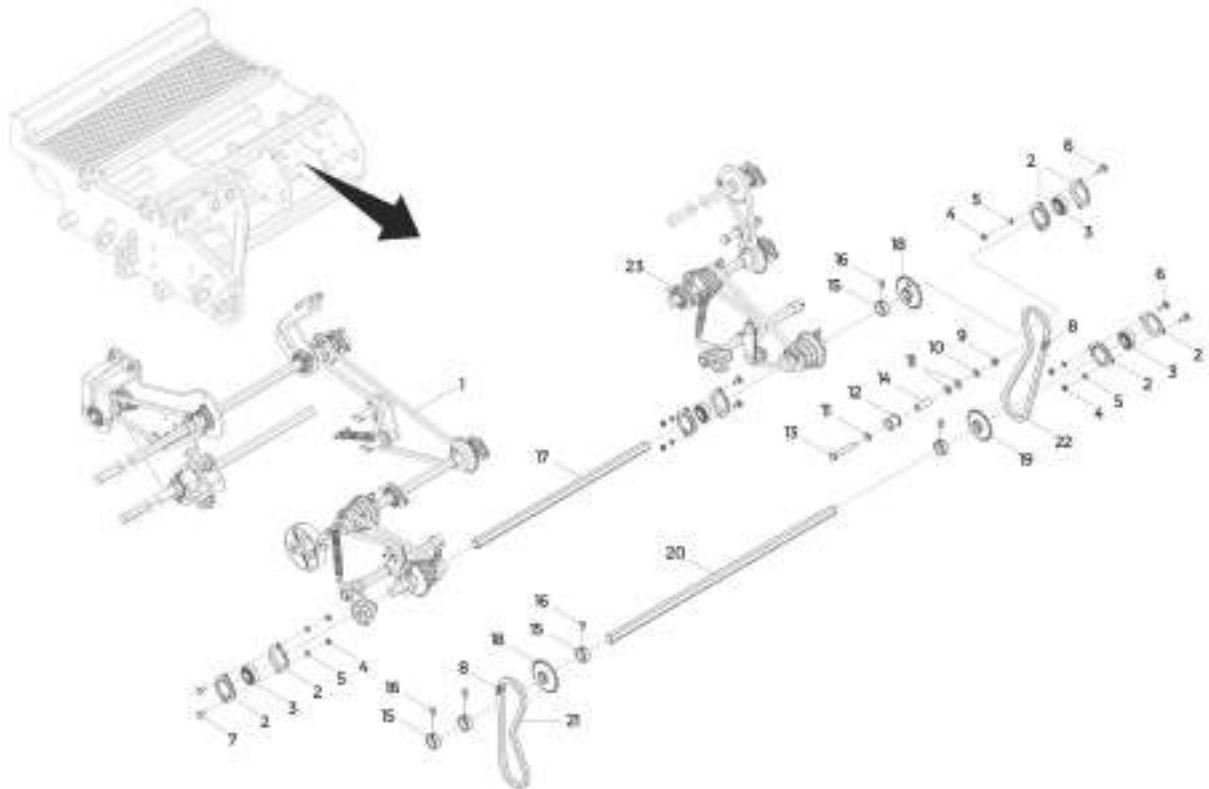

Item	Code	Name	Amount
1	034830-SEME NTE	034830-SEED	1
2	926030501	OVAL FLANGE 25MM	8
3	927210501	HEX BEARING 7/8" SK014 205 KRRB AH02	4
4	920000801	HEX NUT M8x1.25 DIN 934 ZFP	8
5	921050008	SPRING LOCK WASHER B8 DIN 127 ZFP	8
6	902308025	FRENCH BOLT M8x1.25x25 DIN 603 8.8 ZFP	4
7	902308020	FRENCH BOLT M8x1.25x20 DIN 603 8.8 ZFP	4
8	925160400	UNION ASA 40	2
9	920001201	HEX NUT M12x1.75 DIN 934 ZFP	1
10	921050012	SPRING LOCK WASHER B12 DIN 127 ZFP	1
11	921030012	FLAT WASHER Ø13xØ24x2.5 DIN 125A ZCA	3
12	900100266	ROLLER TENSIONER	1
13	901316080	HEX BOLT M12x1.75x80 DIN 931 8.8 ZFP	1
14	230083005	BUSHING TENSIONER	1
15	218019002	HEX SHAFT STOP	5
16	901309016	HEX BOLT M8x1.25x16 DIN 933 8.8 ZFP	5
17	200008003	SHAFT 645	1
18	200830000	SPROCKET Z22 (HEX SHAFT)	2
19	200828000	SPROCKET Z21	1
20	200008004	SHAFT 850	1
21	925010432	ROLLER CHAIN ASA 40 61 LINKS	1
22	925010441	ROLLER CHAIN ASA 40 71 LINKS	1
23	034830-ADUB O	034830-FERTILIZER	1