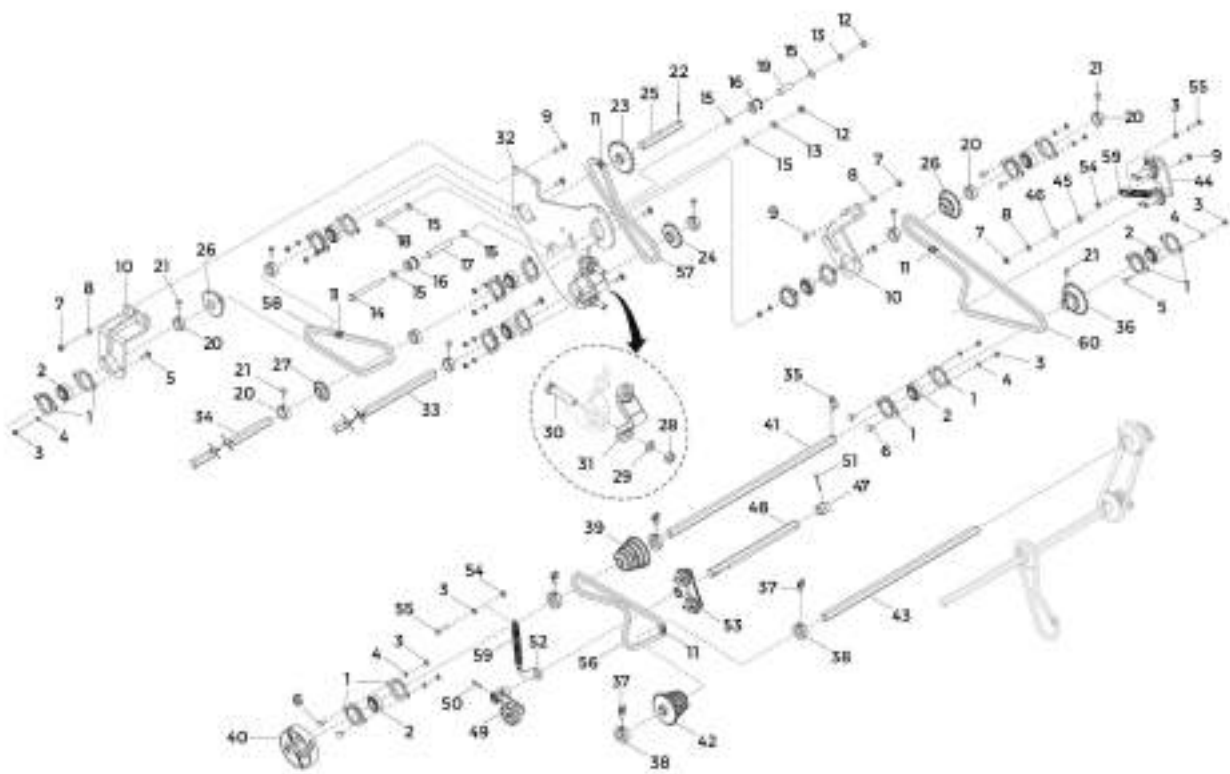

Item	Code	Name	Amount
50	922012432	SPRING PIN 6x36 DIN 1481	1
51	922172234	COTTER PIN 5x40 DIN 94 ZCA	1
52	206028006	SUPPORT	1
53	206078000	AB TENSIONER	1
54	920110809	HEX LOCK NUT M8x1.25 DIN 985 10.9 ZFB	2
55	901309045	HEX BOLT M8x1.25x45 DIN 933 8.8 ZFP	2
56	925010446	ROLLER CHAIN ASA 40 77 LINKS	1
57	925010437	ROLLER CHAIN ASA 40 67 LINKS	1
58	925010435	ROLLER CHAIN ASA 40 65 LINKS	1
59	936002009	SPRING	2
60	925010465	ROLLER CHAIN ASA 40 109 LINKS	1