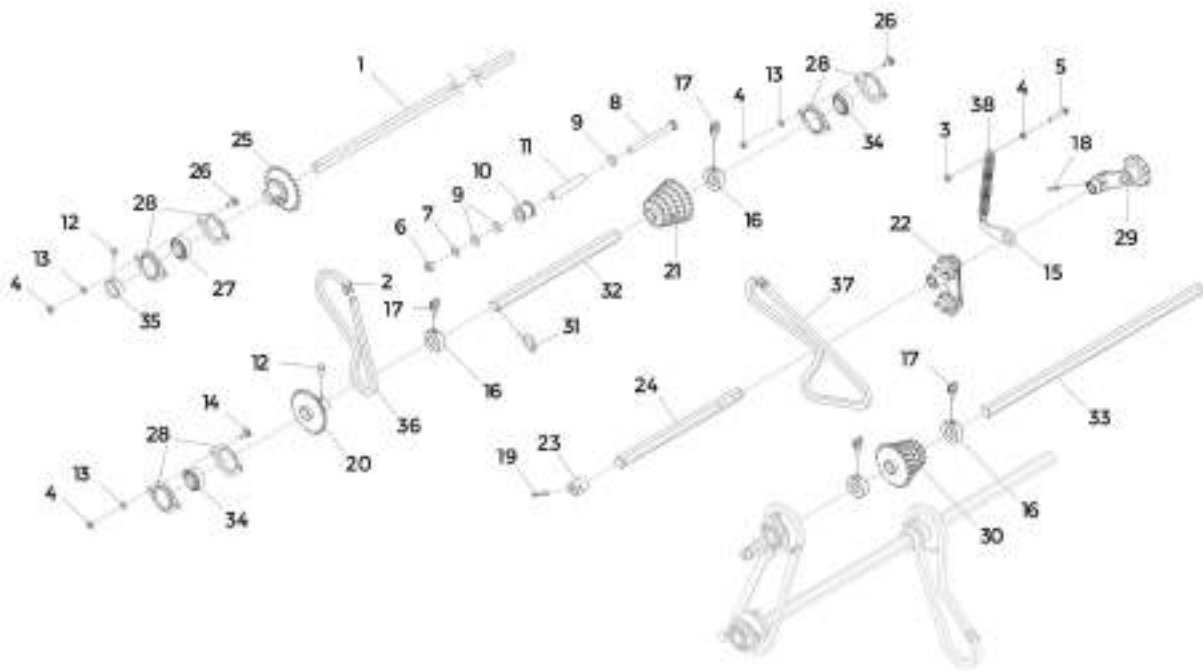

034832-FERTILIZER

Item	Code	Name	Amount
1	105030008	SQUARE SHAFT 5/8" x 2003 - TIGER FLEX 11200	1
2	925160400	UNION ASA 40	2
3	920110809	HEX LOCK NUT M8x1.25 DIN 985 10.9 ZFB	1
4	920000801	HEX NUT M8x1.25 DIN 934 ZFP	7
5	901309045	HEX BOLT M8x1.25x45 DIN 933 8.8 ZFP	1
6	920001201	HEX NUT M12x1.75 DIN 934 ZFP	1
7	921050012	SPRING LOCK WASHER B12 DIN 127 ZFP	1
8	901316110	HEX BOLT M12x1.75x110 DIN 931 8.8 ZFP	1
9	921030012	FLAT WASHER Ø13xØ24x2.5 DIN 125A ZCA	3
10	900100266	ROLLER TENSIONER	1
11	072019001	LARGER BUSHING TENSIONER	1
12	901309016	HEX BOLT M8x1.25x16 DIN 933 8.8 ZFP	2
13	921050008	SPRING LOCK WASHER B8 DIN 127 ZFP	6
14	902308025	FRENCH BOLT M8x1.25x25 DIN 603 8.8 ZFP	2
15	206028006	SUPPORT	1
16	200395000	HEX STOP M8	4
17	200199000	FIXER	4
18	922012432	SPRING PIN 6x36 DIN 1481	1
19	922172234	COTTER PIN 5x40 DIN 94 ZCA	1
20	200443000	SPROCKET Z14/24	1
21	200213000	SPROCKET ODD	1
22	206078000	AB TENSIONER	1
23	206028007	BUSHING	1
24	202059001	SHAFT 363	1
25	200847000	AB CHAIN SPROCKET Z14/24 (HEX SHAFT)	1
26	902308020	FRENCH BOLT M8x1.25x20 DIN 603 8.8 ZFP	4
27	927200501	SQUARE BEARING 5/8 F 110934.1	1
28	926030501	OVAL FLANGE 25MM	6
29	206077000	AB HANDLE	1
30	200212000	SPROCKET EVEN	1
31	922032434	LOCK PIN WITH RING 6x40 ZCA	1
32	002024002	SHAFT 370	1
33	200008003	SHAFT 645	1
34	927210501	HEX BEARING 7/8" SK014 205 KRRB AH02	2
35	200295004	SQUARE SHAFT STOP	1
36	925010426	ROLLER CHAIN ASA 40 53 LINKS	1
37	925010446	ROLLER CHAIN ASA 40 77 LINKS	1
38	936002009	SPRING	1