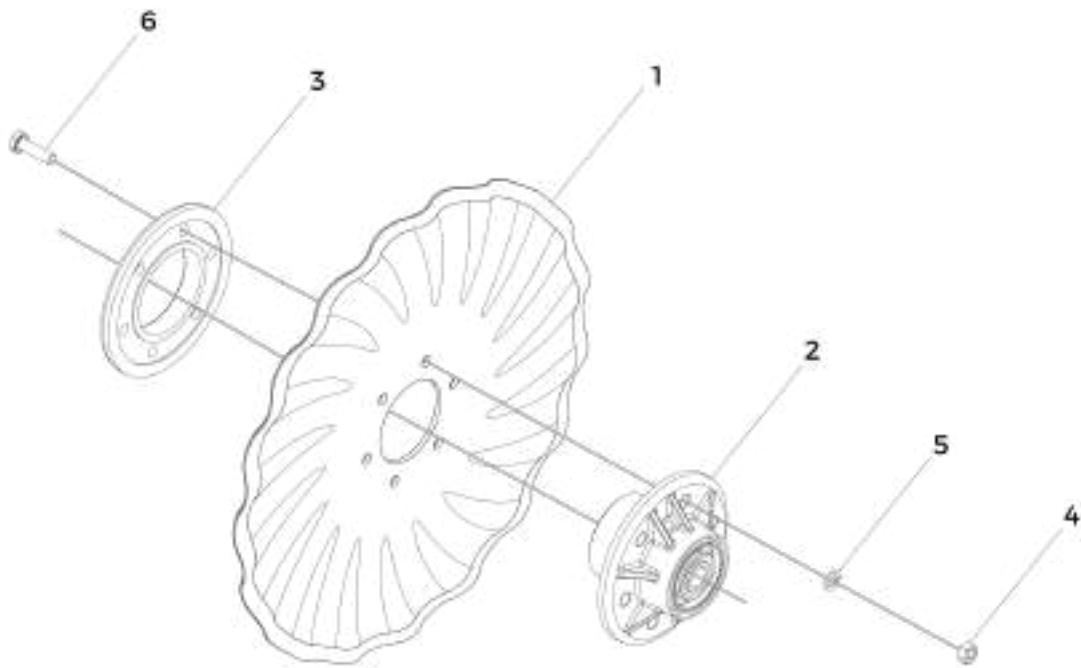

Item	Code	Name	Amount
1	200013004	SHIELD	2
1	200013004	SHIELD	2
2	200595000	AB TURBO DISK 18"	1
2	200595000	AB TURBO DISK 18"	1
3	901328140	HEX BOLT M18x2.5x140 DIN 931 8.8 ZFP	1
3	901328140	HEX BOLT M18x2.5x140 DIN 931 8.8 ZFP	1
4	920111801	HEX LOCK NUT M18x2.5 DIN EN ISO 10511 ZFP	1
4	920111801	HEX LOCK NUT M18x2.5 DIN EN ISO 10511 ZFP	1
5	924080000	STRAIGHT GREASE FITTING M8x1 DIN 71412	1
5	924080000	STRAIGHT GREASE FITTING M8x1 DIN 71412	1
6	900005566	TURBO DISK SUPPORT	1
6	900005566	TURBO DISK SUPPORT	1