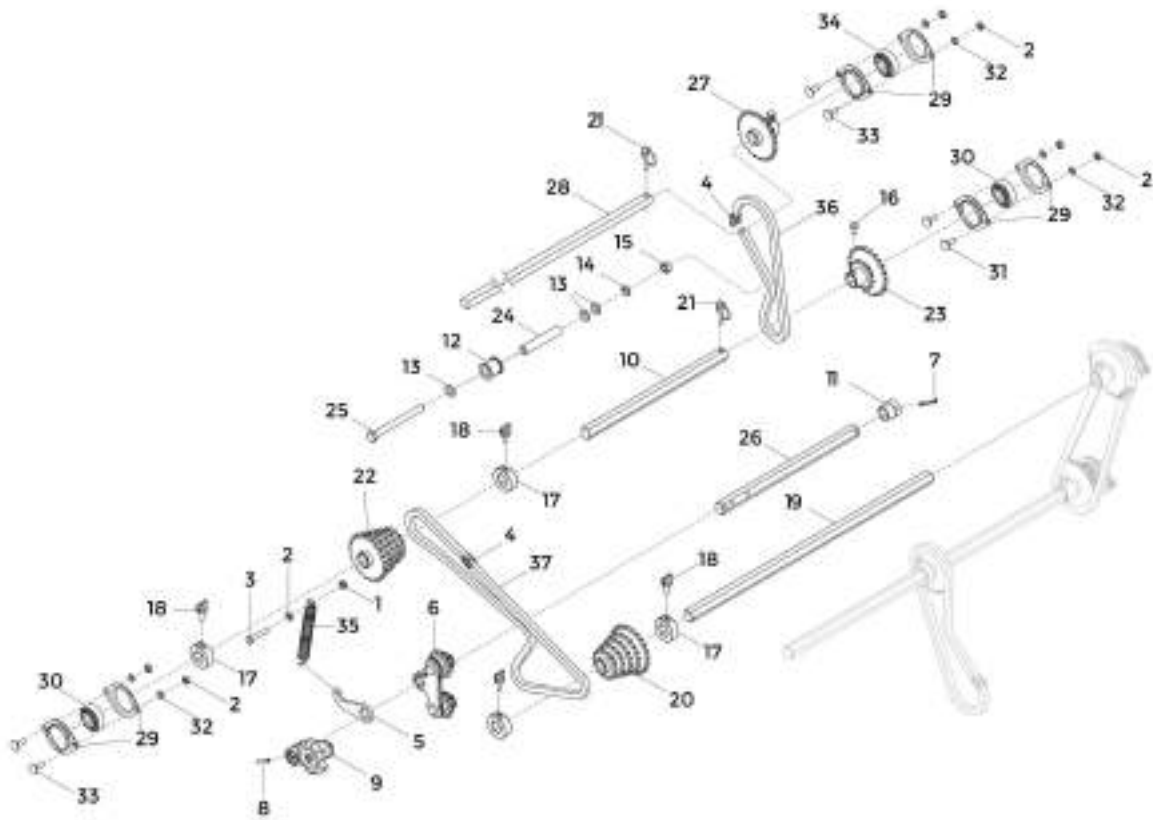

034456-FERTILIZER

Item	Code	Name	Amount
1	920110809	HEX LOCK NUT M8x1.25 DIN 985 10.9 ZFB	1
2	920000801	HEX NUT M8x1.25 DIN 934 ZFP	7
3	901309045	HEX BOLT M8x1.25x45 DIN 933 8.8 ZFP	1
4	925160400	UNION ASA 40	2
5	206028006	SUPPORT	1
6	206078000	AB TENSIONER	1
7	922172234	COTTER PIN 5x40 DIN 94 ZCA	1
8	922012432	SPRING PIN 6x36 DIN 1481	1
9	206077000	AB HANDLE	1
10	202059001	SHAFT 363	1
11	206028007	BUSHING	1
12	900100266	ROLLER TENSIONER	1
13	921030012	FLAT WASHER Ø13xØ24x2.5 DIN 125A ZCA	3
14	921050012	SPRING LOCK WASHER B12 DIN 127 ZFP	1
15	920001201	HEX NUT M12x1.75 DIN 934 ZFP	1
16	901309016	HEX BOLT M8x1.25x16 DIN 933 8.8 ZFP	1
17	200395000	HEX STOP M8	4
18	200199000	FIXER	4
19	200008003	SHAFT 645	1
20	200212000	SPROCKET EVEN	1
21	922032434	LOCK PIN WITH RING 6x40 ZCA	2
22	200213000	SPROCKET ODD	1
23	200443000	SPROCKET Z14/24	1
24	072019001	LARGER BUSHING TENSIONER	1
25	901316110	HEX BOLT M12x1.75x110 DIN 931 8.8 ZFP	1
26	002024002	SHAFT 370	1
27	200847000	AB CHAIN SPROCKET Z14/24 (HEX SHAFT)	1
28	136020004	SQUARE SHAFT 5/8" x 2910	1
29	926030501	OVAL FLANGE 25MM	6
30	927210501	HEX BEARING 7/8" SK014 205 KRRB AH02	2
31	902308025	FRENCH BOLT M8x1.25x25 DIN 603 8.8 ZFP	2
32	921050008	SPRING LOCK WASHER B8 DIN 127 ZFP	6
33	902308020	FRENCH BOLT M8x1.25x20 DIN 603 8.8 ZFP	4
34	927200501	SQUARE BEARING 5/8 F 110934.1	1
35	936002009	SPRING	1
36	925010426	ROLLER CHAIN ASA 40 53 LINKS	1
37	925010446	ROLLER CHAIN ASA 40 77 LINKS	1