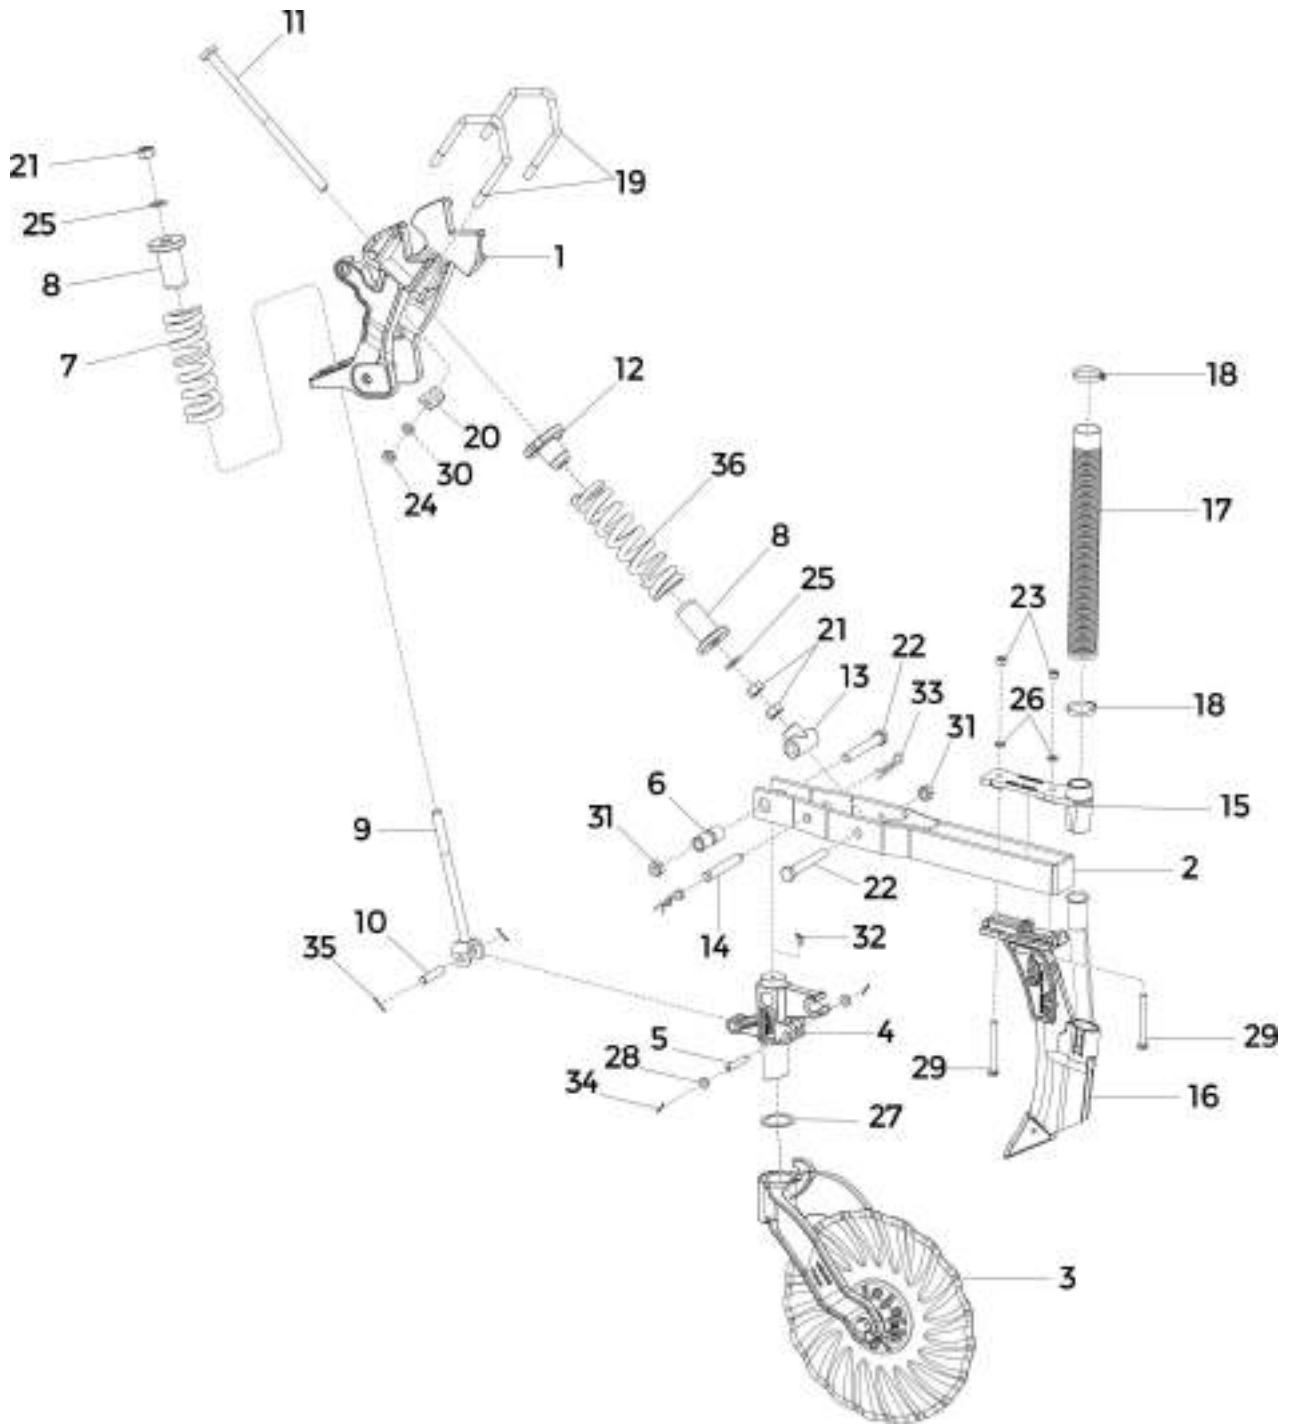

AB FURROW TURBO DISK 20" / FURROWER BLADE

Item	Code	Name	Amount
25	921030020	FLAT WASHER Ø21xØ37x3 DIN 125A ZCA	2
26	921050012	SPRING LOCK WASHER B12 DIN 127 ZFP	2
26	921050012	SPRING LOCK WASHER B12 DIN 127 ZFP	2
27	200856001	FLAT WASHER Ø53xØ70x1.5 ZCA	1
27	200856001	FLAT WASHER Ø53xØ70x1.5 ZCA	1
28	921030012	FLAT WASHER Ø13xØ24x2.5 DIN 125A ZCA	2
28	921030012	FLAT WASHER Ø13xØ24x2.5 DIN 125A ZCA	2
29	901316110	HEX BOLT M12x1.75x110 DIN 931 8.8 ZFP	2
29	901316110	HEX BOLT M12x1.75x110 DIN 931 8.8 ZFP	2
30	921050016	SPRING LOCK WASHER B16 DIN 127 ZFP	4
30	921050016	SPRING LOCK WASHER B16 DIN 127 ZFP	4
31	920111801	HEX LOCK NUT M18x2.5 DIN EN ISO 10511 ZFP	2
31	920111801	HEX LOCK NUT M18x2.5 DIN EN ISO 10511 ZFP	2
32	924084500	GRAESE FITTING 45° M8x1 DIN 71412	1
32	924084500	GRAESE FITTING 45° M8x1 DIN 71412	1
33	922051848	LOCK PIN R 4.0x75 ZCA	2
33	922051848	LOCK PIN R 4.0x75 ZCA	2
34	922171216	COTTER PIN 3x20 DIN 94 ZCA	2
34	922171216	COTTER PIN 3x20 DIN 94 ZCA	2
35	922171224	COTTER PIN 3x25 DIN 94 ZCA	2
35	922171224	COTTER PIN 3x25 DIN 94 ZCA	2
36	936001035	COMPRESSION SPRING Ø80 x 275	1
36	936001035	COMPRESSION SPRING Ø80 x 275	1