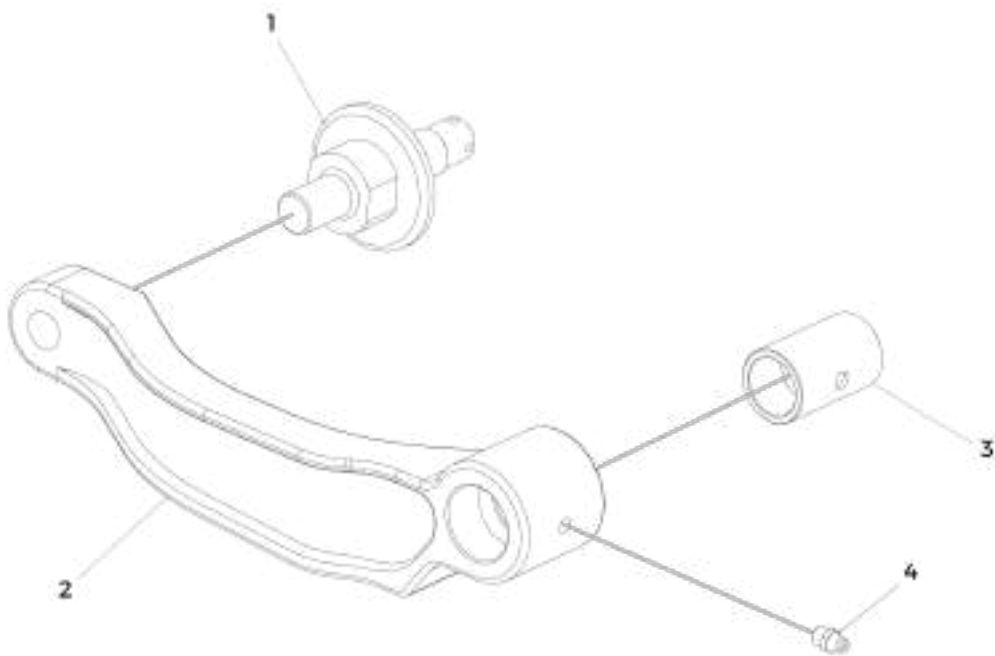

AB LIMITER ARM LEFT

Item	Code	Name	Amount
1	200228000	LEFT SHAFT	1
2	301201001	LEFT LIMITER ARM	1
3	301200002	LIMITER ARM BUSHING	1
4	924080000	STRAIGHT GREASE FITTING M8x1 DIN 71412	1

AB RIGHT WHEEL

Item	Code	Name	Amount
1	922171224	COTTER PIN 3x25 DIN 94 ZCA	1
2	901309025	HEX BOLT M8x1.25x25 DIN 933 8.8 ZFP	4
3	921050008	SPRING LOCK WASHER B8 DIN 127 ZFP	4
4	920000801	HEX NUT M8x1.25 DIN 934 ZFP	4
5	920521822	CASTLE HEX NUT M18x1.5 DIN 937 POL	1
6	923224058	RETAINING RING I58	1
7	200224001	HUB CAP	1
8	301200000	AB LIMITER ARM RIGHT	1
9	200225000	AB HUB	1
10	300043000	AB WHEEL	1
11	932056628	O'RING Ø52.07x2.62 2137 (PARKER)	1