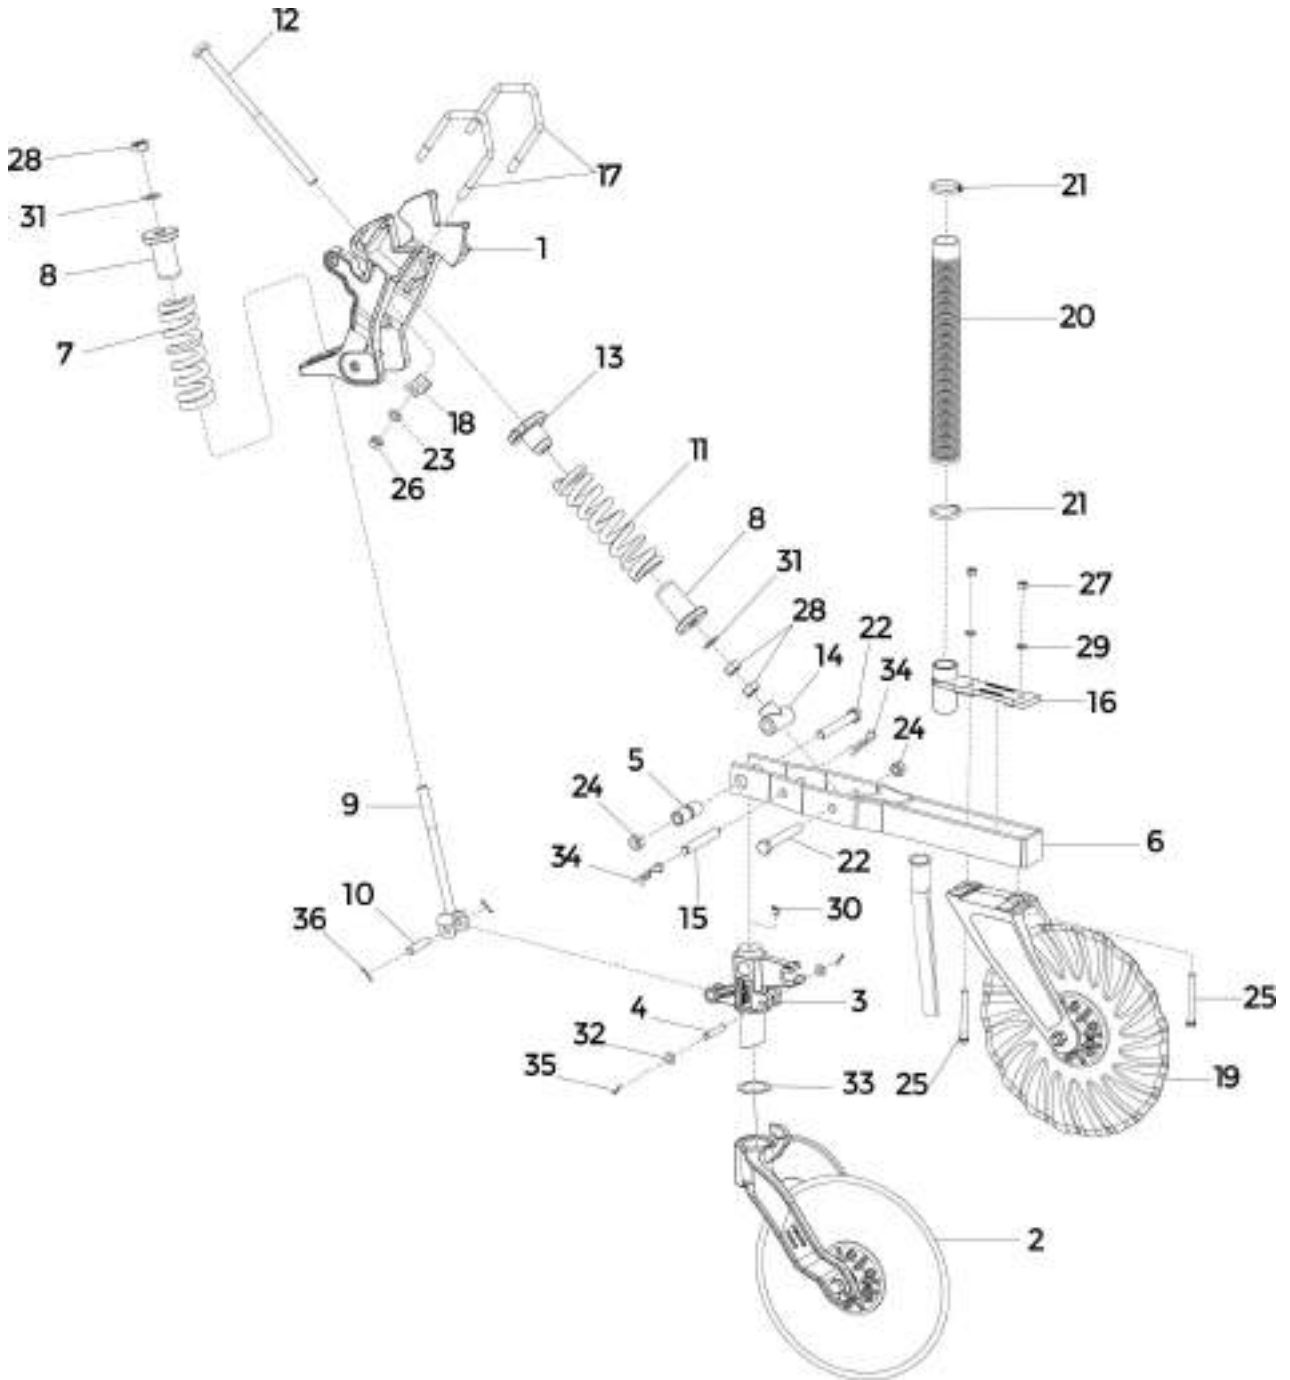

AB HUB

Item	Code	Name	Amount
1	200020001	HUB	1
2	928010107	RETAINER 00131BR 30x47x10	1
3	927050004	TAPERED ROLLER BEARING 30204	2
4	923202047	RETAINING RING I47 DIN 472	1

AB LEFT DISK 15"

Item	Code	Name	Amount
1	922171224	COTTER PIN 3x25 DIN 94 ZCA	1
2	921050008	SPRING LOCK WASHER B8 DIN 127 ZFP	6
3	920000801	HEX NUT M8x1.25 DIN 934 ZFP	6
4	903309025	BOLT PHILIPS SCREW M8x1.25x25 DIN 965 8.8 ZFP	6
5	920521822	CASTLE HEX NUT M18x1.5 DIN 937 POL	1
6	200921001	LEFT SHAFT	1
7	100021002	FLAT DISK 15"	1
8	200020000	AB HUB	1