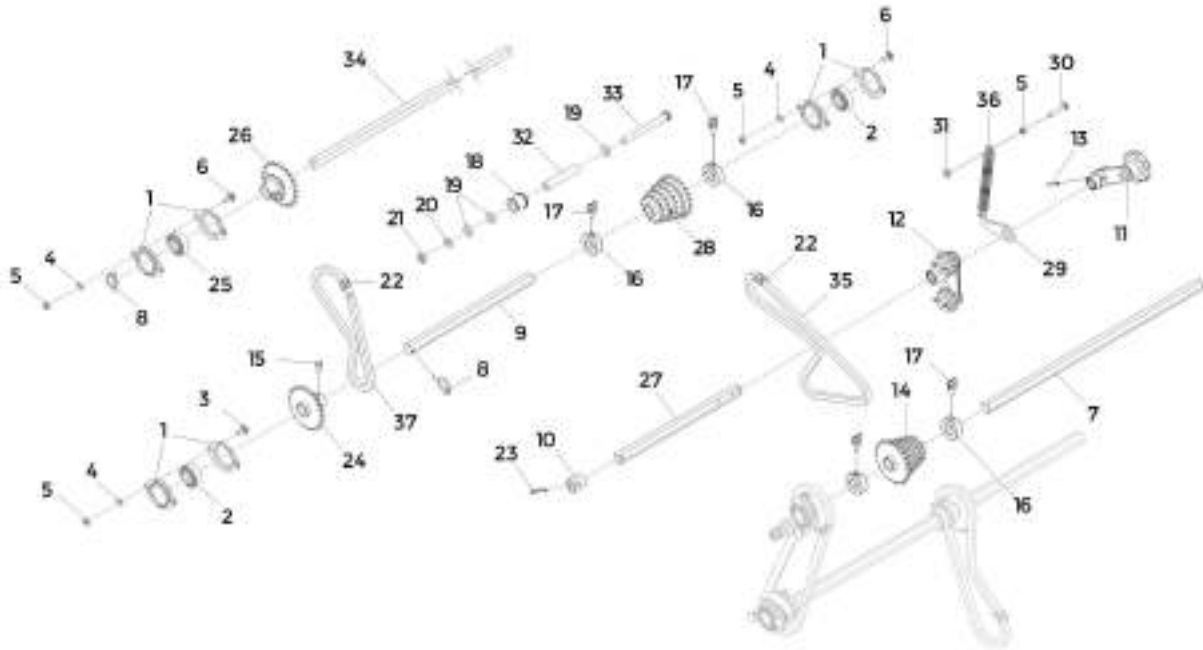

034831-FERTILIZER

Item	Code	Name	Amount
1	926030501	OVAL FLANGE 25MM	6
2	927210501	HEX BEARING 7/8" SK014 205 KRRB AH02	2
3	902308025	FRENCH BOLT M8x1.25x25 DIN 603 8.8 ZFP	2
4	921050008	SPRING LOCK WASHER B8 DIN 127 ZFP	6
5	920000801	HEX NUT M8x1.25 DIN 934 ZFP	7
6	902308020	FRENCH BOLT M8x1.25x20 DIN 603 8.8 ZFP	4
7	200008003	SHAFT 645	1
8	922032434	LOCK PIN WITH RING 6x40 ZCA	2
9	002024002	SHAFT 370	1
10	206028007	BUSHING	1
11	206077000	AB HANDLE	1
12	206078000	AB TENSIONER	1
13	922012432	SPRING PIN 6x36 DIN 1481	1
14	200212000	SPROCKET EVEN	1
15	901309016	HEX BOLT M8x1.25x16 DIN 933 8.8 ZFP	1
16	200395000	HEX STOP M8	4
17	200199000	FIXER	4
18	900100266	ROLLER TENSIONER	1
19	921030012	FLAT WASHER Ø13xØ24x2.5 DIN 125A ZCA	3
20	921050012	SPRING LOCK WASHER B12 DIN 127 ZFP	1
21	920001201	HEX NUT M12x1.75 DIN 934 ZFP	1
22	925160400	UNION ASA 40	2
23	922172234	COTTER PIN 5x40 DIN 94 ZCA	1
24	200443000	SPROCKET Z14/24	1
25	927200501	SQUARE BEARING 5/8 F 110934.1	1
26	200847000	AB CHAIN SPROCKET Z14/24 (HEX SHAFT)	1
27	202059001	SHAFT 363	1
28	200213000	SPROCKET ODD	1
29	206028006	SUPPORT	1
30	901309045	HEX BOLT M8x1.25x45 DIN 933 8.8 ZFP	1
31	920110809	HEX LOCK NUT M8x1.25 DIN 985 10.9 ZFB	1
32	072019001	LARGER BUSHING TENSIONER	1
33	901316110	HEX BOLT M12x1.75x110 DIN 931 8.8 ZFP	1
34	200371008	LEFT SHAFT 1660	1
35	925010446	ROLLER CHAIN ASA 40 77 LINKS	1
36	936002009	SPRING	1
37	925010426	ROLLER CHAIN ASA 40 53 LINKS	1