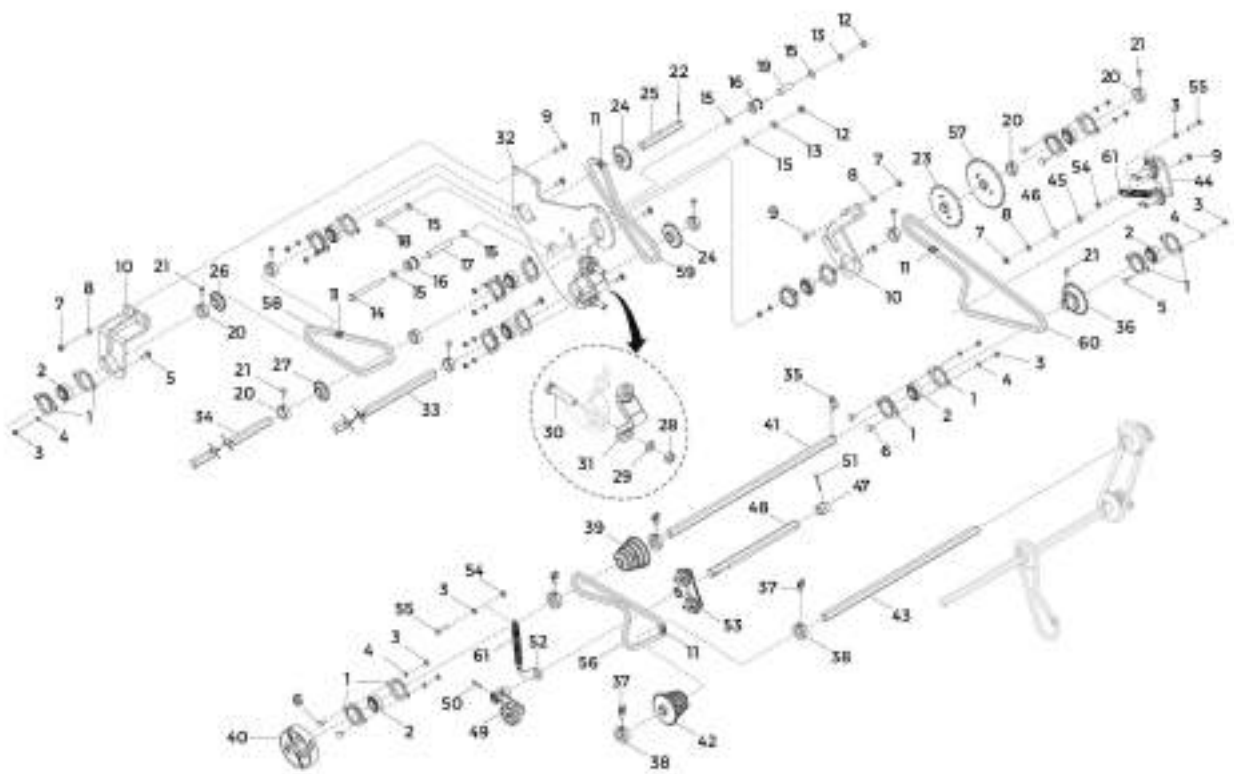

Item	Code	Name	Amount
50	922012432	SPRING PIN 6x36 DIN 1481	1
51	922172234	COTTER PIN 5x40 DIN 94 ZCA	1
52	206028006	SUPPORT	1
53	206078000	AB TENSIONER	1
54	920110809	HEX LOCK NUT M8x1.25 DIN 985 10.9 ZFB	2
55	901309045	HEX BOLT M8x1.25x45 DIN 933 8.8 ZFP	2
56	925010446	ROLLER CHAIN ASA 40 77 LINKS	1
57	200818000	SPROCKET Z38 (HEX SHAFT)	1
58	925010435	ROLLER CHAIN ASA 40 65 LINKS	1
59	925010433	ROLLER CHAIN ASA 40 63 LINKS	1
60	925010471	ROLLER CHAIN ASA 40 117 LINKS	1
61	936002009	SPRING	2