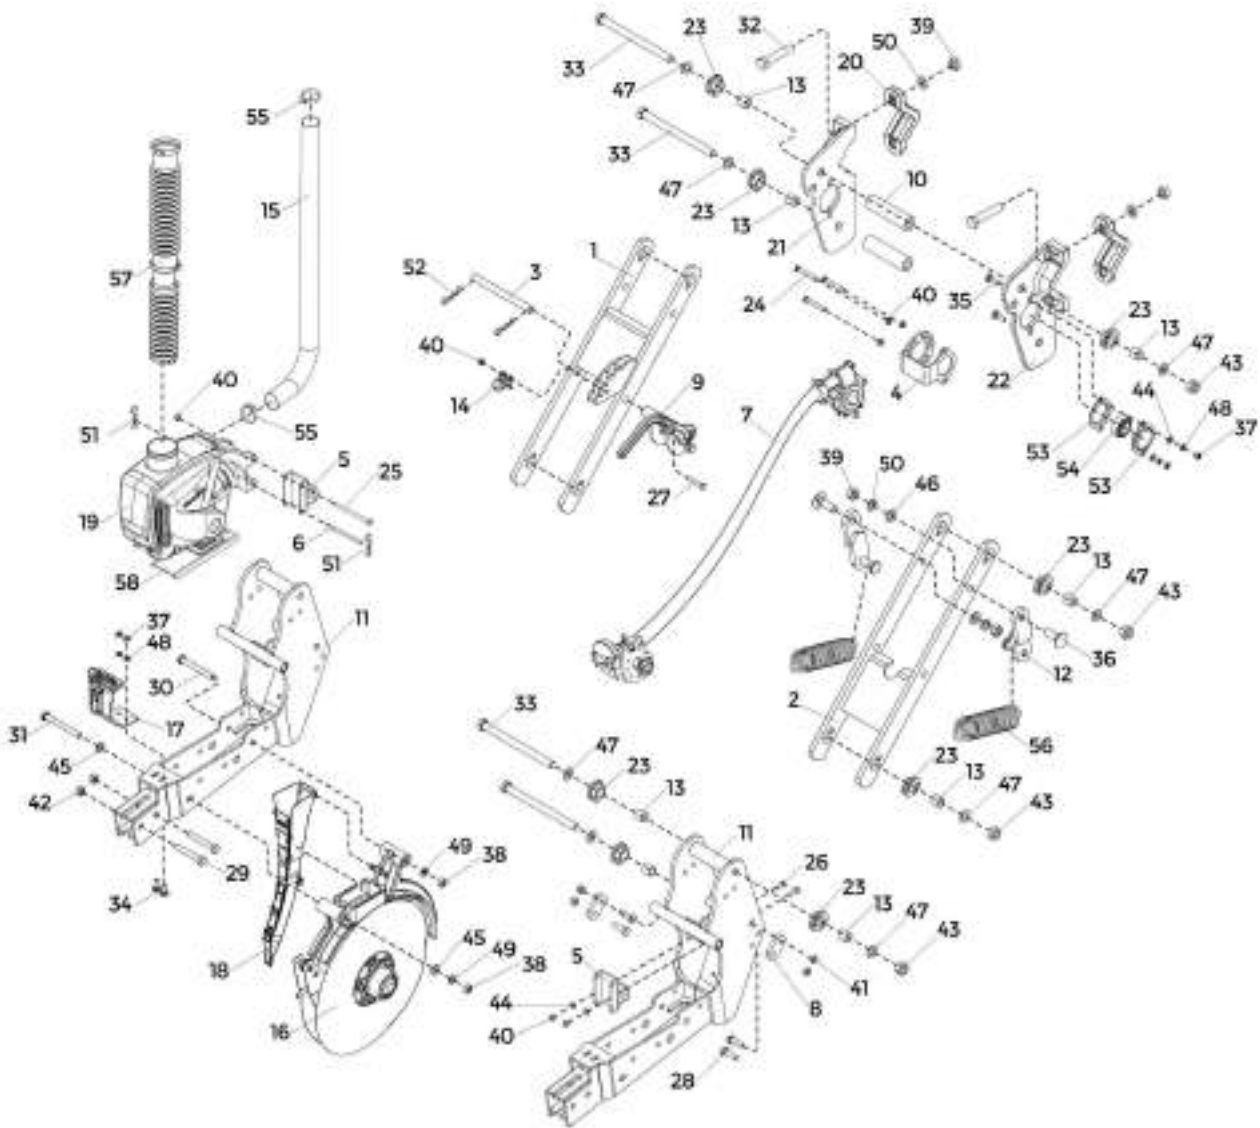

AB SELENIUM SEED ROW SORETTO CABLE

Item	Code	Name	Amount
49	921050012	SPRING LOCK WASHER B12 DIN 127 ZFP	2
50	921050016	SPRING LOCK WASHER B16 DIN 127 ZFP	6
51	922051236	LOCK PIN R 3.0x45 ZCA	2
52	922051242	LOCK PIN R 3.0x60 ZCA	2
53	926030501	OVAL FLANGE 25MM	2
54	927210501	HEX BEARING 7/8" SK014 205 KRRB AH02	1
55	931020351	AUGER CLAMP 38-51 (9mm)	2
56	936002036	TENSOR SPRING Ø 54 x 222.7 mm	2
57	052701	AB SEED FALL	1
58	044841	LINING	1