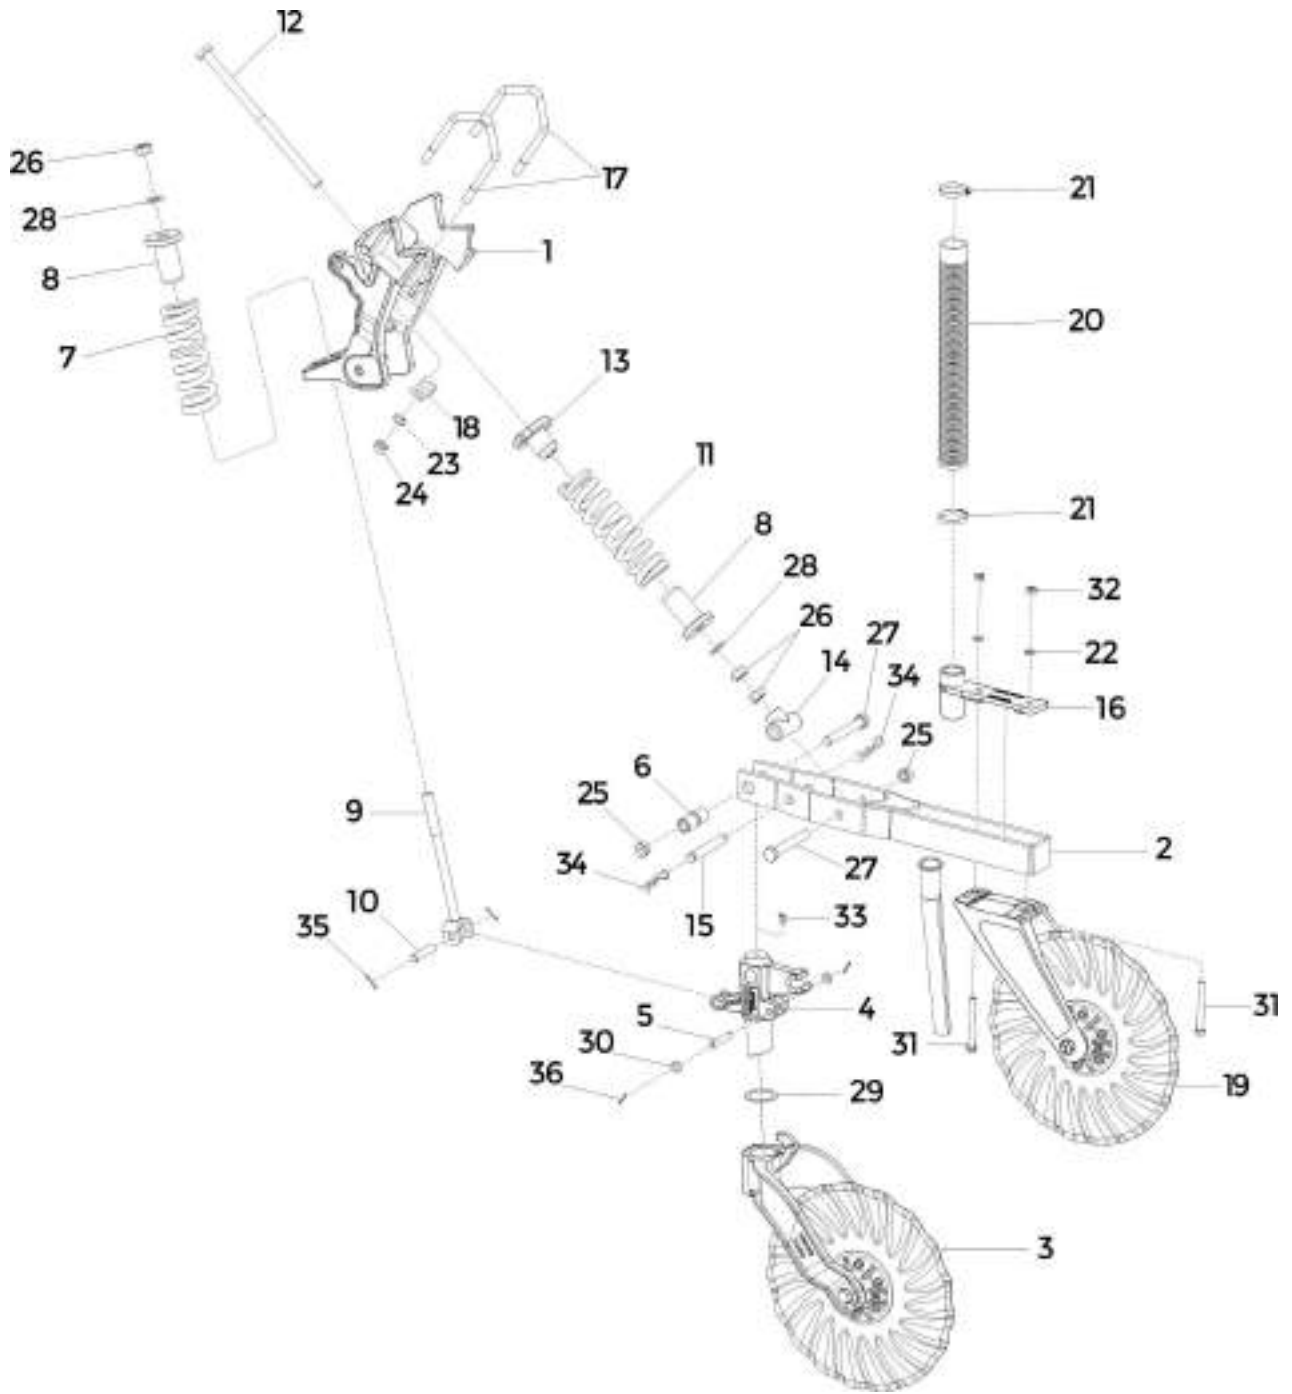

AB FURROW LINE INDEPENDENT TURBO DISK 18" / TURBO 17"

Item	Code	Name	Amount
1	900005510	SUPPORT	1
2	200437000	INDEPENDENT LINE ARM	1
3	200867000	AB TURBO CUTTING DISK 18"	1
4	200517004	SHAFT ARTICULATOR SUPPORT	1
5	200517005	PIN	1
6	200011002	BUSHING	1
7	936001036	COMPRESSION SPRING Ø80 x 230	1
8	900005528	SPRING GUIDE	2
9	200520000	INDEPENDENT LINE ROD	1
10	200435001	PIN	1
11	936001035	COMPRESSION SPRING Ø80 x 275	1
12	200348000	ROD	1
13	900005533	SPRING ARTICULATOR	1
14	200011001	SUPPORT	1
15	200435002	PIN	1
16	900005175	FIXER	1
17	200011005	CLAMP M16	2
18	200011003	LOCK	4
19	200588000	AB FASTENER SUPPORT TURBO DISK 17" WITH CONDUCTOR	1
20	900110034	HOSE (BEGEBOR 173)	1
21	931020357	HOSE CLAMP 44-57 (9mm)	2
22	921050012	SPRING LOCK WASHER B12 DIN 127 ZFP	2
23	921050016	SPRING LOCK WASHER B16 DIN 127 ZFP	4
24	920001601	HEX NUT M16x2.0 DIN 934 ZFP	4
25	920111801	HEX LOCK NUT M18x2.5 DIN EN ISO 10511 ZFP	2
26	920002001	HEX NUT M20x2.5 DIN 934 ZFP	3
27	901328130	HEX BOLT M18x2.5x130 DIN 931 8.8 ZFP	2
28	921030020	FLAT WASHER Ø21xØ37x3 DIN 125A ZCA	2
29	200856001	FLAT WASHER Ø53xØ70x1.5 ZCA	1
30	921030012	FLAT WASHER Ø13xØ24x2.5 DIN 125A ZCA	2
31	901316110	HEX BOLT M12x1.75x110 DIN 931 8.8 ZFP	2
32	920001201	HEX NUT M12x1.75 DIN 934 ZFP	2
33	924084500	GRAESE FITTING 45° M8x1 DIN 71412	1
34	922051848	LOCK PIN R 4.0x75 ZCA	2
35	922171224	COTTER PIN 3x25 DIN 94 ZCA	2
36	922171216	COTTER PIN 3x20 DIN 94 ZCA	2