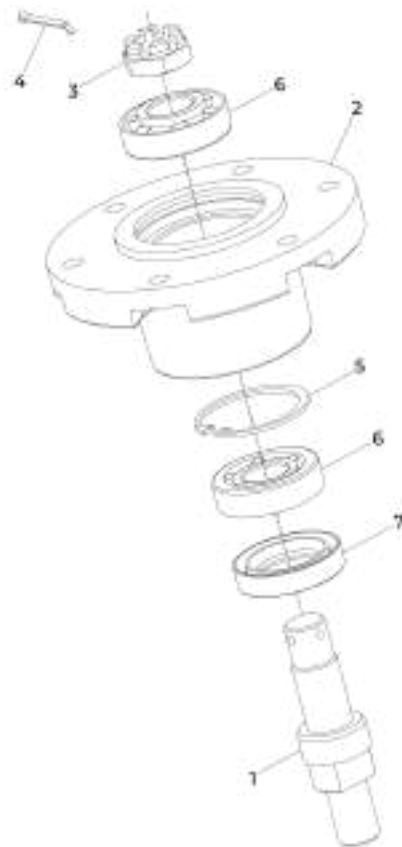

AB HUB

Item	Code	Name	Amount
1	200059001	SHAFT	1
2	200059002	HUB	1
3	920521822	CASTLE HEX NUT M18x1.5 DIN 937 POL	1
4	922171224	COTTER PIN 3x25 DIN 94 ZCA	1
5	923202047	RETAINING RING I47 DIN 472	1
6	927050004	TAPERED ROLLER BEARING 30204	2
7	928010107	RETAINER 00131BR 30x47x10	1