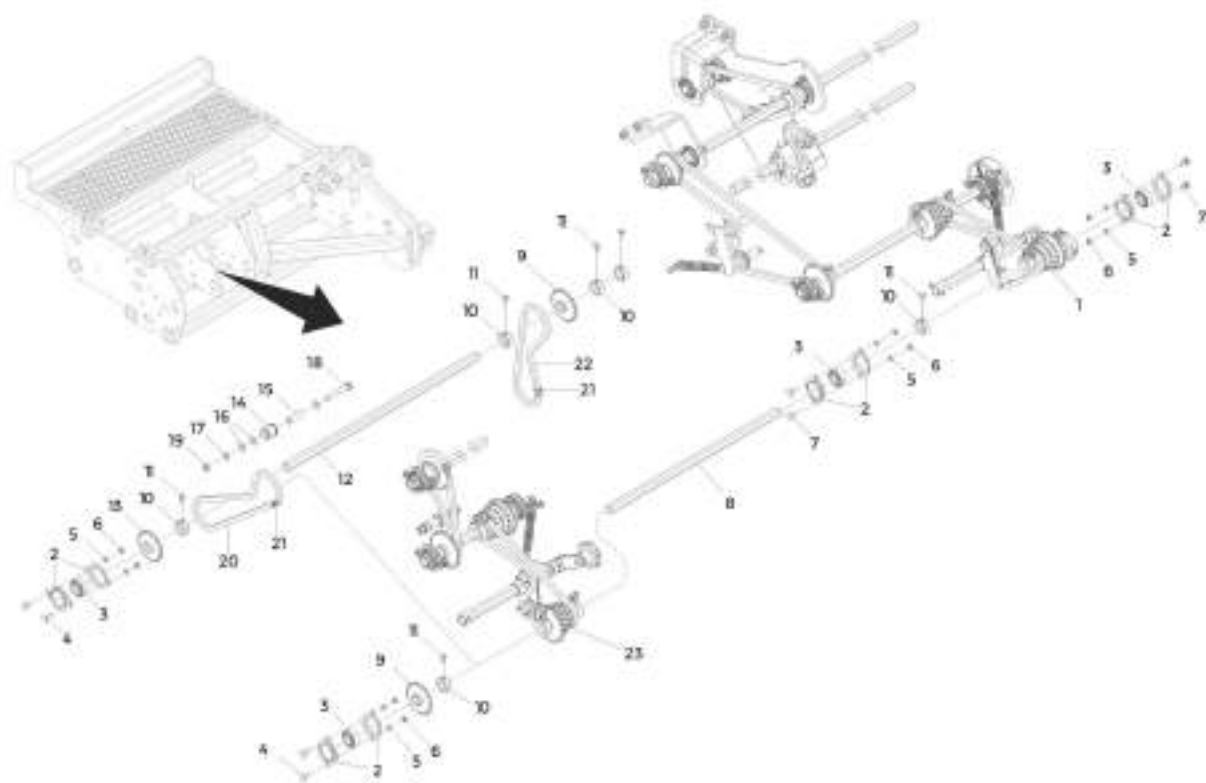

Item	Code	Name	Amount
1	034831-SEME NTE	034831-SEED	1
2	926030501	OVAL FLANGE 25MM	8
3	927210501	HEX BEARING 7/8" SK014 205 KRRB AH02	4
4	902308025	FRENCH BOLT M8x1.25x25 DIN 603 8.8 ZFP	4
5	921050008	SPRING LOCK WASHER B8 DIN 127 ZFP	8
6	920000801	HEX NUT M8x1.25 DIN 934 ZFP	8
7	902308020	FRENCH BOLT M8x1.25x20 DIN 603 8.8 ZFP	4
8	200008003	SHAFT 645	1
9	200830000	SPROCKET Z22 (HEX SHAFT)	2
10	218019002	HEX SHAFT STOP	6
11	901309016	HEX BOLT M8x1.25x16 DIN 933 8.8 ZFP	6
12	200008004	SHAFT 850	1
13	200828000	SPROCKET Z21	1
14	900100266	ROLLER TENSIONER	1
15	230083005	BUSHING TENSIONER	1
16	921030012	FLAT WASHER Ø13xØ24x2.5 DIN 125A ZCA	3
17	921050012	SPRING LOCK WASHER B12 DIN 127 ZFP	1
18	901316080	HEX BOLT M12x1.75x80 DIN 931 8.8 ZFP	1
19	920001201	HEX NUT M12x1.75 DIN 934 ZFP	1
20	925010441	ROLLER CHAIN ASA 40 71 LINKS	1
21	925160400	UNION ASA 40	2
22	925010432	ROLLER CHAIN ASA 40 61 LINKS	1
23	034831-ADUB O	034831-FERTILIZER	1