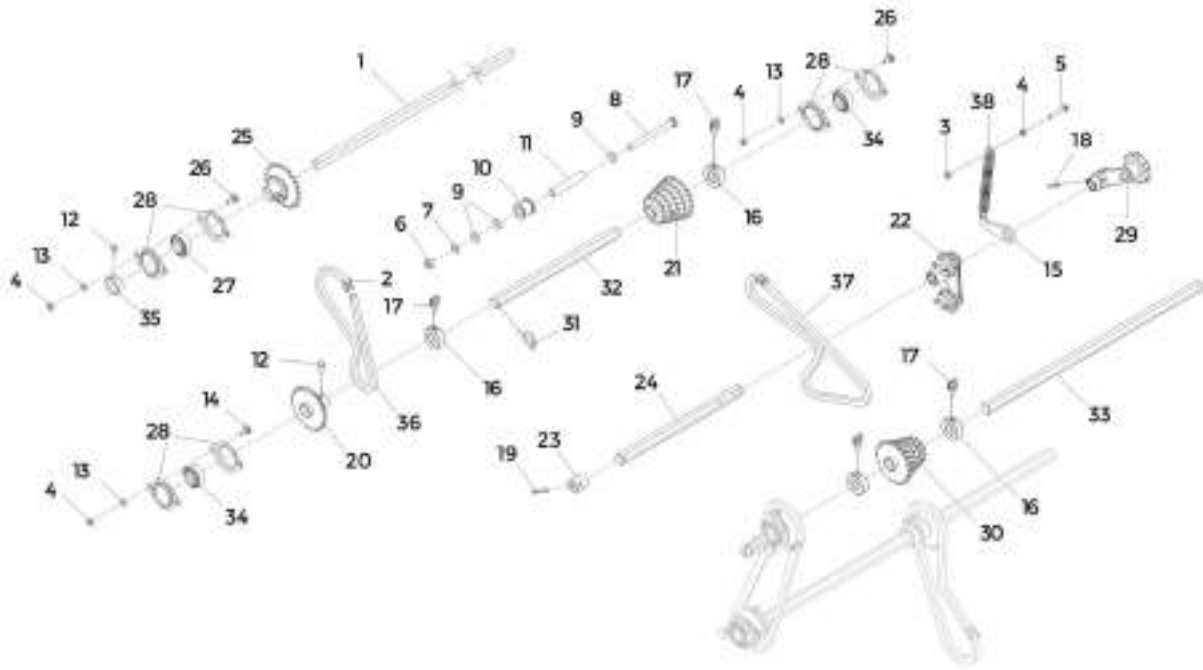

029692-FERTILIZER

Item	Code	Name	Amount
1	105030008	SQUARE SHAFT 5/8" x 2003 - TIGER FLEX 11200	1
2	925160400	UNION ASA 40	2
3	920110809	HEX LOCK NUT M8x1.25 DIN 985 10.9 ZFB	1
4	920000801	HEX NUT M8x1.25 DIN 934 ZFP	7
5	901309045	HEX BOLT M8x1.25x45 DIN 933 8.8 ZFP	1
6	920001201	HEX NUT M12x1.75 DIN 934 ZFP	1
7	921050012	SPRING LOCK WASHER B12 DIN 127 ZFP	1
8	901316110	HEX BOLT M12x1.75x110 DIN 931 8.8 ZFP	1
9	921030012	FLAT WASHER Ø13xØ24x2.5 DIN 125A ZCA	3
10	900100266	ROLLER TENSIONER	1
11	072019001	LARGER BUSHING TENSIONER	1
12	901309016	HEX BOLT M8x1.25x16 DIN 933 8.8 ZFP	2
13	921050008	SPRING LOCK WASHER B8 DIN 127 ZFP	6
14	902308025	FRENCH BOLT M8x1.25x25 DIN 603 8.8 ZFP	2
15	206028006	SUPPORT	1
16	200395000	HEX STOP M8	4
17	200199000	FIXER	4
18	922012432	SPRING PIN 6x36 DIN 1481	1
19	922172234	COTTER PIN 5x40 DIN 94 ZCA	1
20	200443000	SPROCKET Z14/24	1
21	200213000	SPROCKET ODD	1
22	206078000	AB TENSIONER	1
23	206028007	BUSHING	1
24	202059001	SHAFT 363	1
25	200847000	AB CHAIN SPROCKET Z14/24 (HEX SHAFT)	1
26	902308020	FRENCH BOLT M8x1.25x20 DIN 603 8.8 ZFP	4
27	927200501	SQUARE BEARING 5/8 F 110934.1	1
28	926030501	OVAL FLANGE 25MM	6
29	206077000	AB HANDLE	1
30	200212000	SPROCKET EVEN	1
31	922032434	LOCK PIN WITH RING 6x40 ZCA	1
32	002024002	SHAFT 370	1
33	200008003	SHAFT 645	1
34	927210501	HEX BEARING 7/8" SK014 205 KRRB AH02	2
35	200295004	SQUARE SHAFT STOP	1
36	925010426	ROLLER CHAIN ASA 40 53 LINKS	1
37	925010446	ROLLER CHAIN ASA 40 77 LINKS	1
38	936002009	SPRING	1