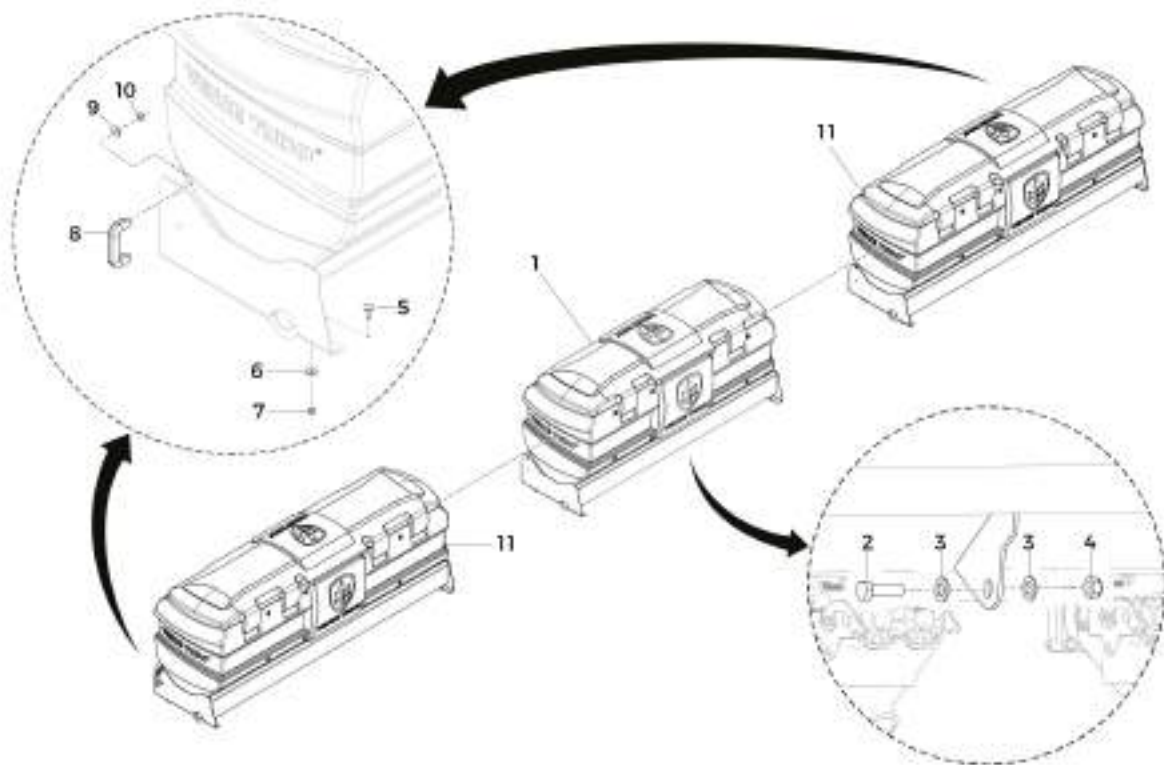

AB FERTILIZER RESERVOIR TIGER 17300

Item	Code	Name	Amount
1	022546	AB FERTILIZER CRADLE FERTISYSTEM 5 OUTLETS	1
2	901324050	HEX BOLT M16x2.0x50 DIN 931 8.8 ZFP	6
3	921030016	FLAT WASHER Ø17xØ30x3 DIN 125A ZCA	12
4	920111601	HEX LOCK NUT M16x2.0 DIN EN ISO 10511 ZFP	6
5	902312030	FRENCH BOLT M10x1.5x30 DIN 603 8.8 ZFP	12
6	921010010	FLAT WASHER Ø10.5xØ30x2 DIN 9021 ZCA	12
7	920111001	HEX LOCK NUT M10x1.5 DIN EN ISO 10511 ZFP	12
8	900100043	HANDLE	2
9	921030008	FLAT WASHER Ø8.4xØ17x1.5 DIN 125 ZCA	4
10	920110801	HEX LOCK NUT M8x1.25 DIN EN ISO 10511 ZFP	4
11	022748	AB FERTILIZER CRADLE FERTISYSTEM 6 OUTLETS	2