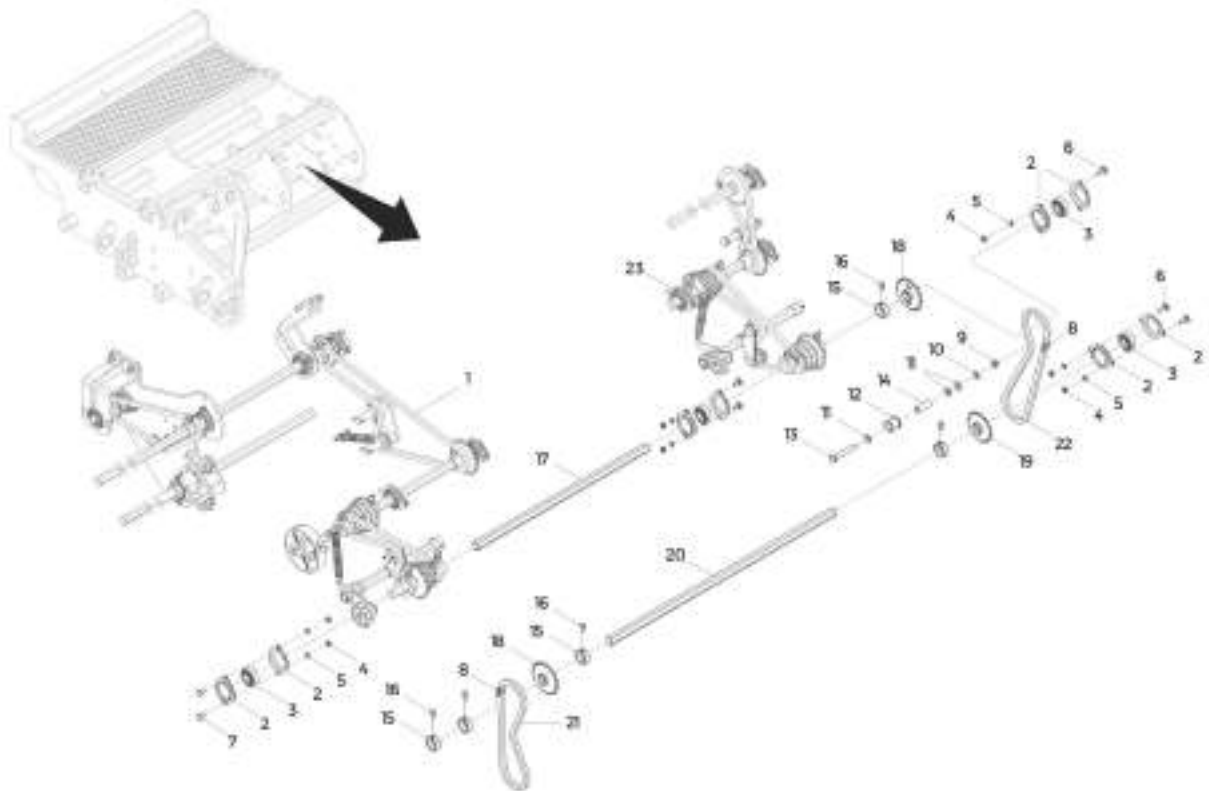

Item	Code	Name	Amount
1	034846-SEME NTE	034846-SEED	1
2	926030501	OVAL FLANGE 25MM	8
3	927210501	HEX BEARING 7/8" SK014 205 KRRB AH02	4
4	920000801	HEX NUT M8x1.25 DIN 934 ZFP	8
5	921050008	SPRING LOCK WASHER B8 DIN 127 ZFP	8
6	902308025	FRENCH BOLT M8x1.25x25 DIN 603 8.8 ZFP	4
7	902308020	FRENCH BOLT M8x1.25x20 DIN 603 8.8 ZFP	4
8	925160400	UNION ASA 40	2
9	920001201	HEX NUT M12x1.75 DIN 934 ZFP	1
10	921050012	SPRING LOCK WASHER B12 DIN 127 ZFP	1
11	921030012	FLAT WASHER Ø13xØ24x2.5 DIN 125A ZCA	3
12	900100266	ROLLER TENSIONER	1
13	901316080	HEX BOLT M12x1.75x80 DIN 931 8.8 ZFP	1
14	230083005	BUSHING TENSIONER	1
15	218019002	HEX SHAFT STOP	5
16	901309016	HEX BOLT M8x1.25x16 DIN 933 8.8 ZFP	5
17	200008003	SHAFT 645	1
18	200830000	SPROCKET Z22 (HEX SHAFT)	2
19	200828000	SPROCKET Z21	1
20	200008004	SHAFT 850	1
21	925010432	ROLLER CHAIN ASA 40 61 LINKS	1
22	925010441	ROLLER CHAIN ASA 40 71 LINKS	1
23	034846-ADUB O	034846-FERTILIZER	1