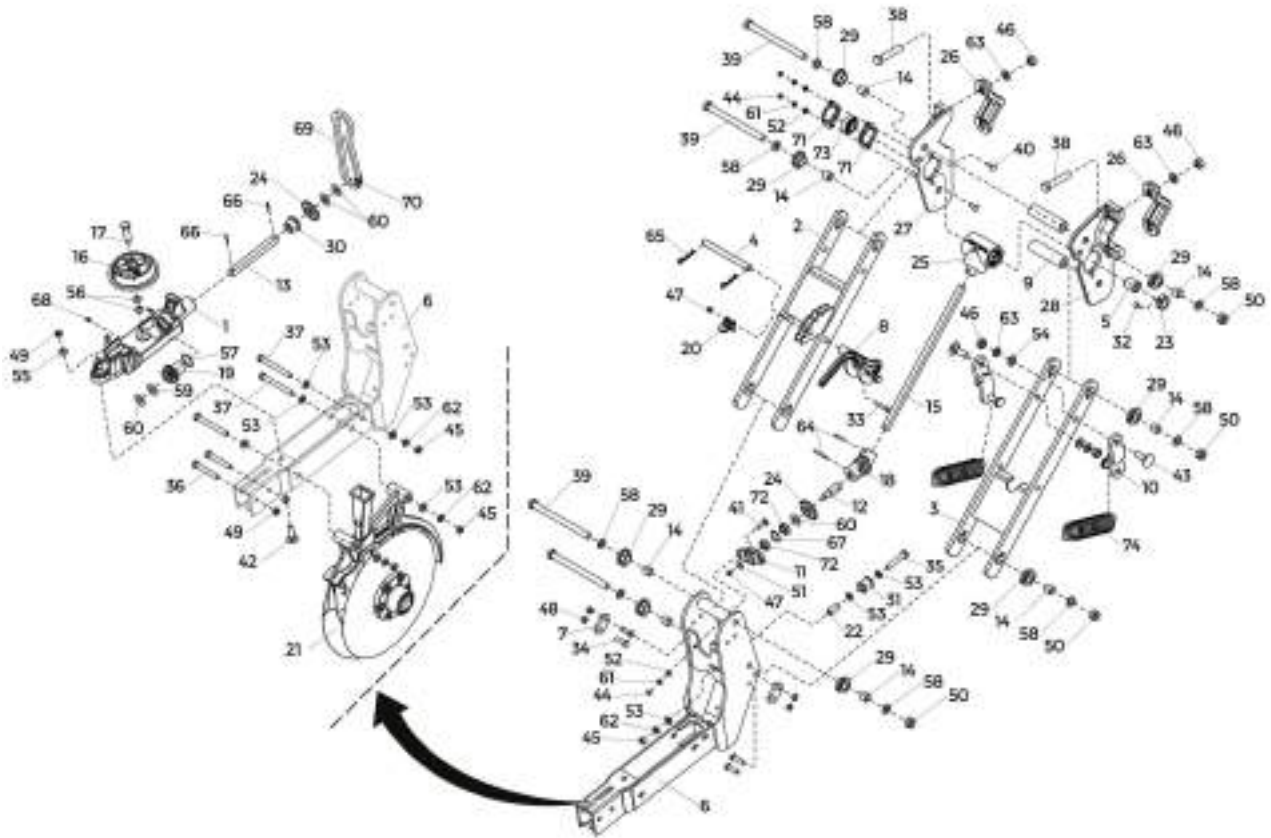

AB MECHANICAL SEED ROW

Item	Code	Name	Amount
50	920111601	HEX LOCK NUT M16x2.0 DIN EN ISO 10511 ZFP	4
51	921010008	FLAT WASHER Ø8.4xØ24x2 DIN 9021 ZCA	1
52	921030008	FLAT WASHER Ø8.4xØ17x1.5 DIN 125 ZCA	4
53	921030012	FLAT WASHER Ø13xØ24x2.5 DIN 125A ZCA	9
54	921030016	FLAT WASHER Ø17xØ30x3 DIN 125A ZCA	2
55	921040015	FLAT WASHER Ø12.5xØ25x1.2 ZCA	1
56	921040016	FLAT WASHER Ø12.5xØ25x0.5 ZCA	2
57	921040039	FLAT WASHER Ø32xØ42x0.5 ZCA	1
58	921040107	FLAT WASHER Ø16.5xØ28x3	8
59	921045002	FLAT WASHER SQUARE HOLE 16.5xØ36x0.5 ZCA	1
60	921045003	FLAT WASHER SQUARE HOLE 16.5xØ36x1.75 ZCA	4
61	921050008	SPRING LOCK WASHER B8 DIN 127 ZFP	4
62	921050012	SPRING LOCK WASHER B12 DIN 127 ZFP	4
63	921050016	SPRING LOCK WASHER B16 DIN 127 ZFP	6
64	922012240	SPRING PIN 5x50 DIN 1481	2
65	922051242	LOCK PIN R 3.0x60 ZCA	2
66	922171816	COTTER PIN 4x20 DIN 94 ZCA	2
67	923202032	RETAINING RING I32 DIN 472	1
68	924080000	STRAIGHT GREASE FITTING M8x1 DIN 71412	2
69	925010420	ROLLER CHAIN ASA 40 45 LINKS	1
70	925160400	UNION ASA 40	1
71	926030501	OVAL FLANGE 25MM	2
72	927010403	RIGID BALL BEARING 6002 2RS 15x32x9	2
73	927210501	HEX BEARING 7/8" SK014 205 KRRB AH02	1
74	936002036	TENSIOR SPRING Ø 54 x 222.7 mm	2