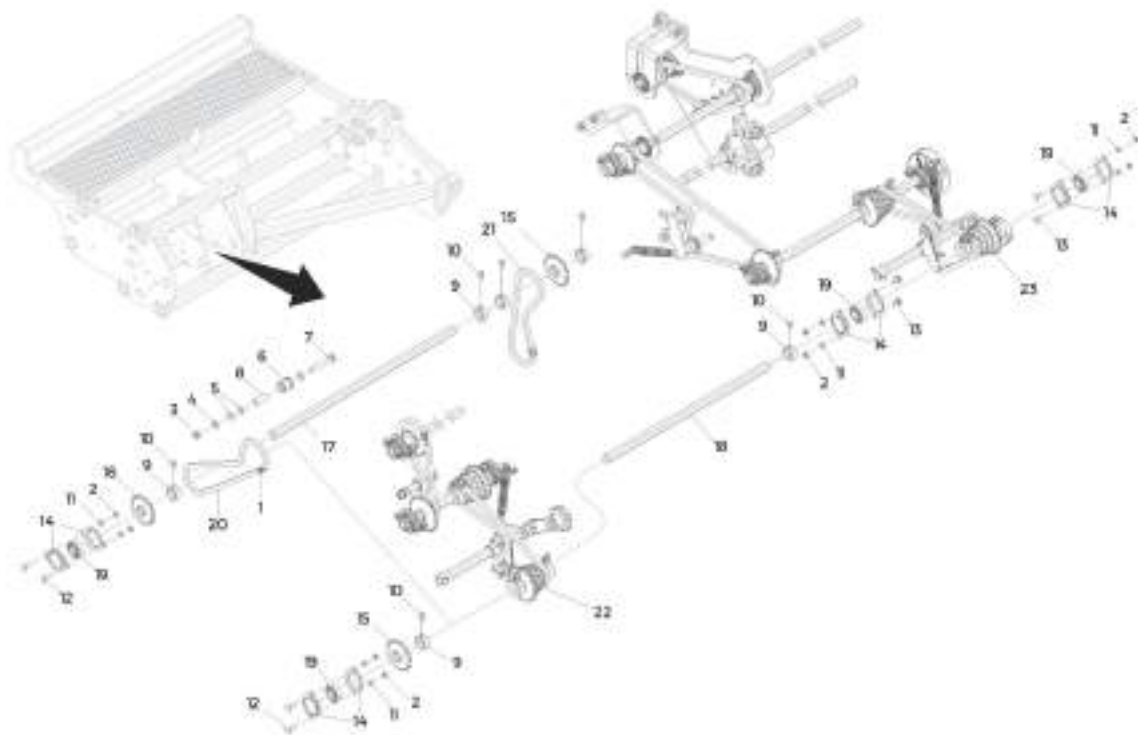

Item	Code	Name	Amount
1	925160400	UNION ASA 40	2
2	920000801	HEX NUT M8x1.25 DIN 934 ZFP	8
3	920001201	HEX NUT M12x1.75 DIN 934 ZFP	1
4	921050012	SPRING LOCK WASHER B12 DIN 127 ZFP	1
5	921030012	FLAT WASHER Ø13xØ24x2.5 DIN 125A ZCA	3
6	900100266	ROLLER TENSIONER	1
7	901316080	HEX BOLT M12x1.75x80 DIN 931 8.8 ZFP	1
8	230083005	BUSHING TENSIONER	1
9	218019002	HEX SHAFT STOP	6
10	901309016	HEX BOLT M8x1.25x16 DIN 933 8.8 ZFP	6
11	921050008	SPRING LOCK WASHER B8 DIN 127 ZFP	8
12	902308025	FRENCH BOLT M8x1.25x25 DIN 603 8.8 ZFP	4
13	902308020	FRENCH BOLT M8x1.25x20 DIN 603 8.8 ZFP	4
14	926030501	OVAL FLANGE 25MM	8
15	200830000	SPROCKET Z22 (HEX SHAFT)	2
16	200828000	SPROCKET Z21	1
17	200008004	SHAFT 850	1
18	200008003	SHAFT 645	1
19	927210501	HEX BEARING 7/8" SK014 205 KRRB AH02	4
20	925010441	ROLLER CHAIN ASA 40 71 LINKS	1
21	925010432	ROLLER CHAIN ASA 40 61 LINKS	1
22	034888-ADUB O	034888-FERTILIZER	1
23	034888-SEME NTE	034888-SEED	1