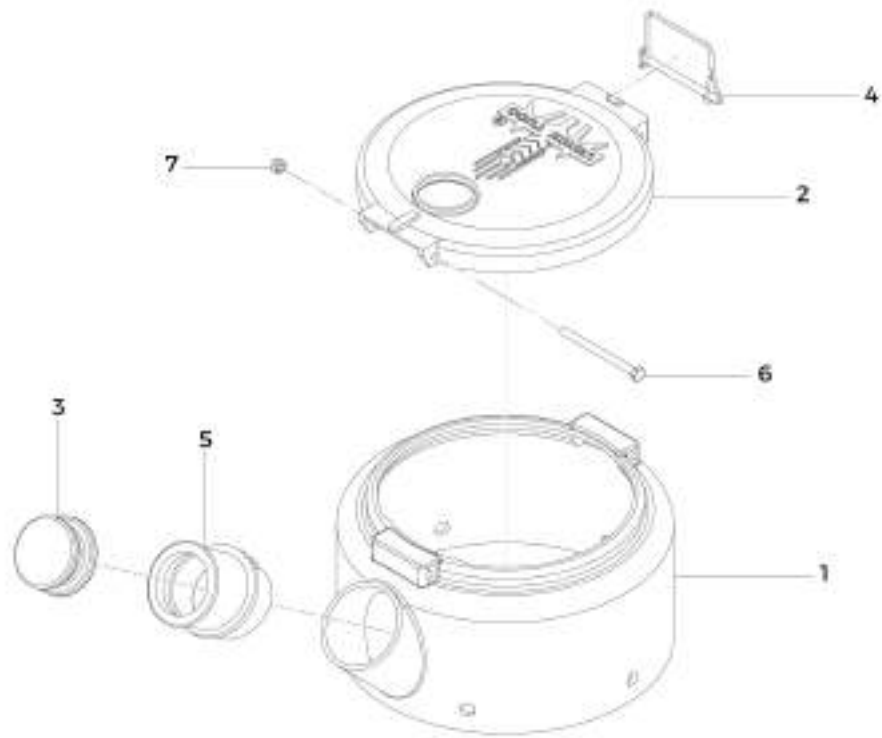

AB SEED RESERVOIR LEFT

Item	Code	Name	Amount
1	026313	LEFT SEED RESERVOIR	1
2	300029002	COVER	1
3	900110008	COVER	1
4	300031000	AB PIN	1
5	900100391	SEED ADAPTER	1
6	901305080	HEX BOLT M6x1.0x80 DIN 933 8.8 ZFP	1
7	920110601	HEX LOCK NUT M6x1.0 DIN EN ISO 10511 ZFP	1