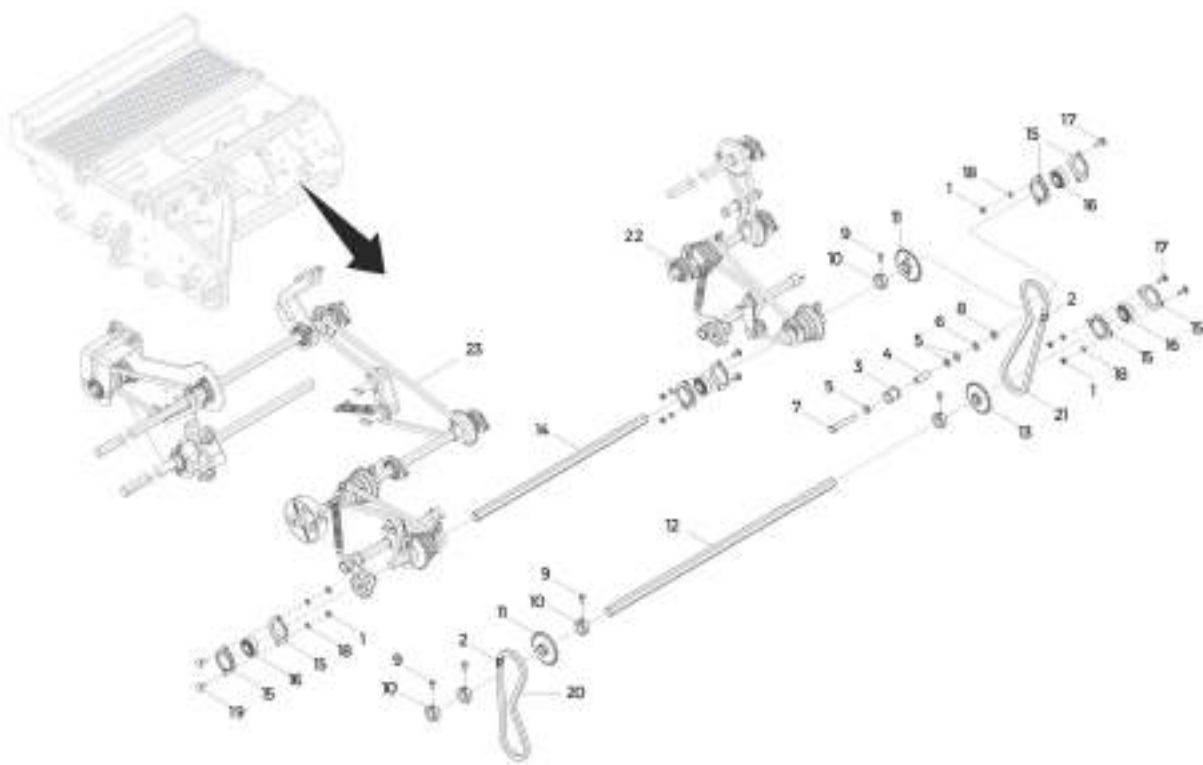

AB LEFT TRANSMISSION TIGER 19300

Item	Code	Name	Amount
1	920000801	HEX NUT M8x1.25 DIN 934 ZFP	8
2	925160400	UNION ASA 40	1
3	900100266	ROLLER TENSIONER	1
4	230083005	BUSHING TENSIONER	1
5	921030012	FLAT WASHER Ø13xØ24x2.5 DIN 125A ZCA	3
6	921050012	SPRING LOCK WASHER B12 DIN 127 ZFP	1
7	901316080	HEX BOLT M12x1.75x80 DIN 931 8.8 ZFP	1
8	920001201	HEX NUT M12x1.75 DIN 934 ZFP	1
9	901309016	HEX BOLT M8x1.25x16 DIN 933 8.8 ZFP	5
10	218019002	HEX SHAFT STOP	5
11	200830000	SPROCKET Z22 (HEX SHAFT)	2
12	200008004	SHAFT 850	1
13	200828000	SPROCKET Z21	1
14	200008003	SHAFT 645	1
15	926030501	OVAL FLANGE 25MM	8
16	927210501	HEX BEARING 7/8" SK014 205 KRRB AH02	4
17	902308025	FRENCH BOLT M8x1.25x25 DIN 603 8.8 ZFP	4
18	921050008	SPRING LOCK WASHER B8 DIN 127 ZFP	8
19	902308020	FRENCH BOLT M8x1.25x20 DIN 603 8.8 ZFP	4
20	925010432	ROLLER CHAIN ASA 40 61 LINKS	1
21	925010441	ROLLER CHAIN ASA 40 71 LINKS	1
22	034456-ADUB O	034456-FERTILIZER	1
23	034456-SEME NTE	034456-SEED	1