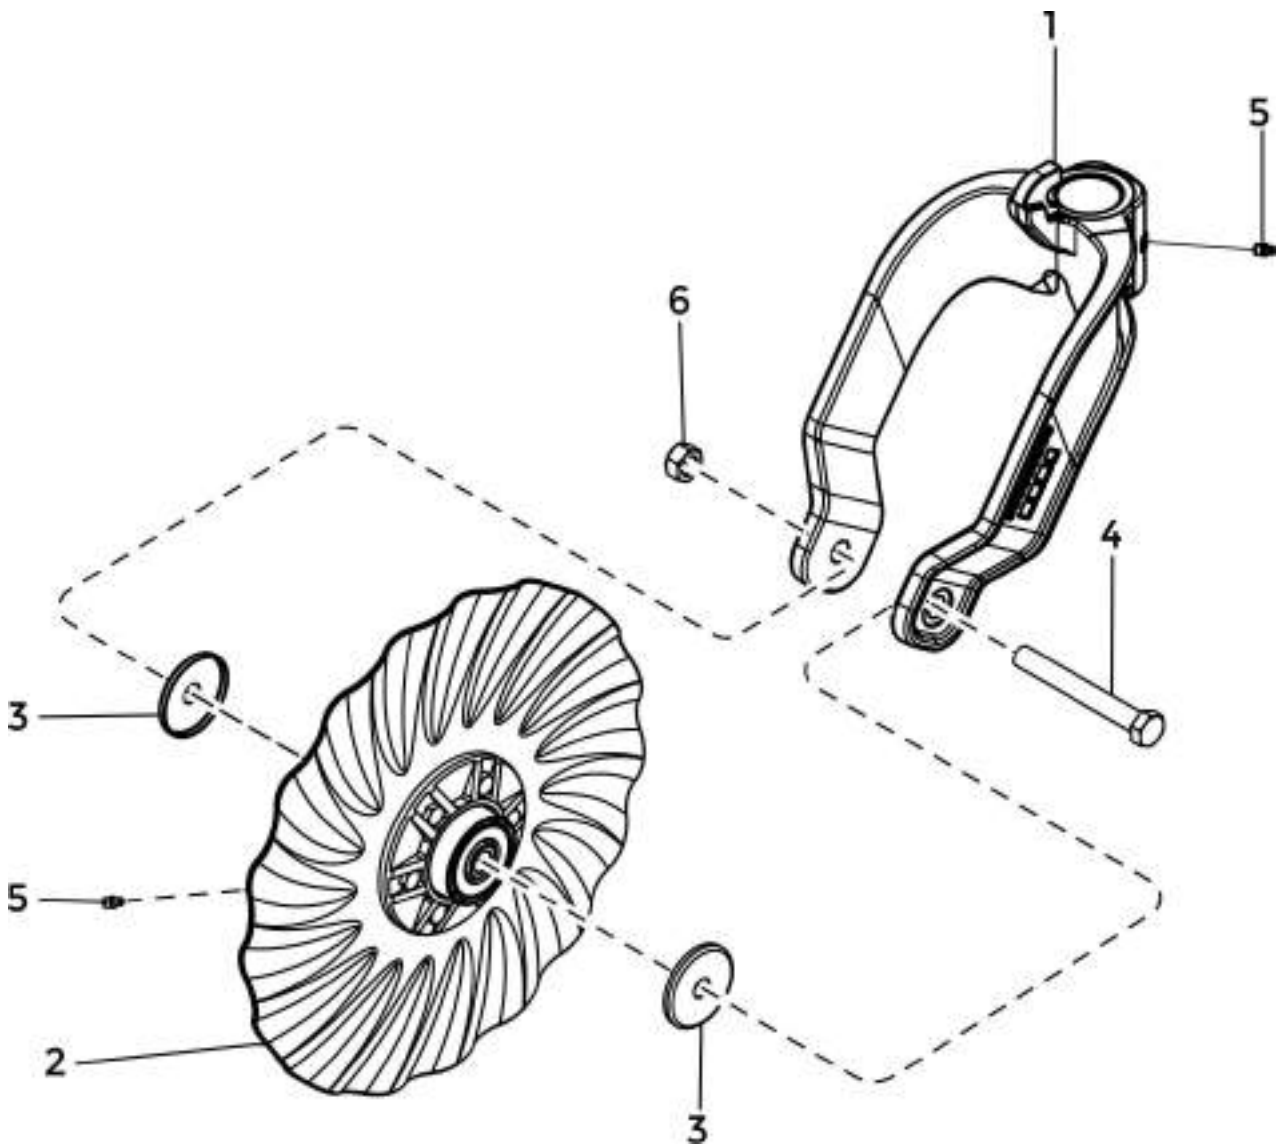

AB TURBO CUTTING DISK 20"

Item	Code	Name	Amount
1	200855001	CUTTING DISK SUPPORT	1
1	200855001	CUTTING DISK SUPPORT	1
2	401104000	AB TURBO DISK 20"	1
2	401104000	AB TURBO DISK 20"	1
3	200013004	SHIELD	2
3	200013004	SHIELD	2
4	920111801	HEX LOCK NUT M18x2.5 DIN EN ISO 10511 ZFP	1
4	920111801	HEX LOCK NUT M18x2.5 DIN EN ISO 10511 ZFP	1
5	924080000	STRAIGHT GREASE FITTING M8x1 DIN 71412	2
5	924080000	STRAIGHT GREASE FITTING M8x1 DIN 71412	2
6	901328140	HEX BOLT M18x2.5x140 DIN 931 8.8 ZFP	1
6	901328140	HEX BOLT M18x2.5x140 DIN 931 8.8 ZFP	1