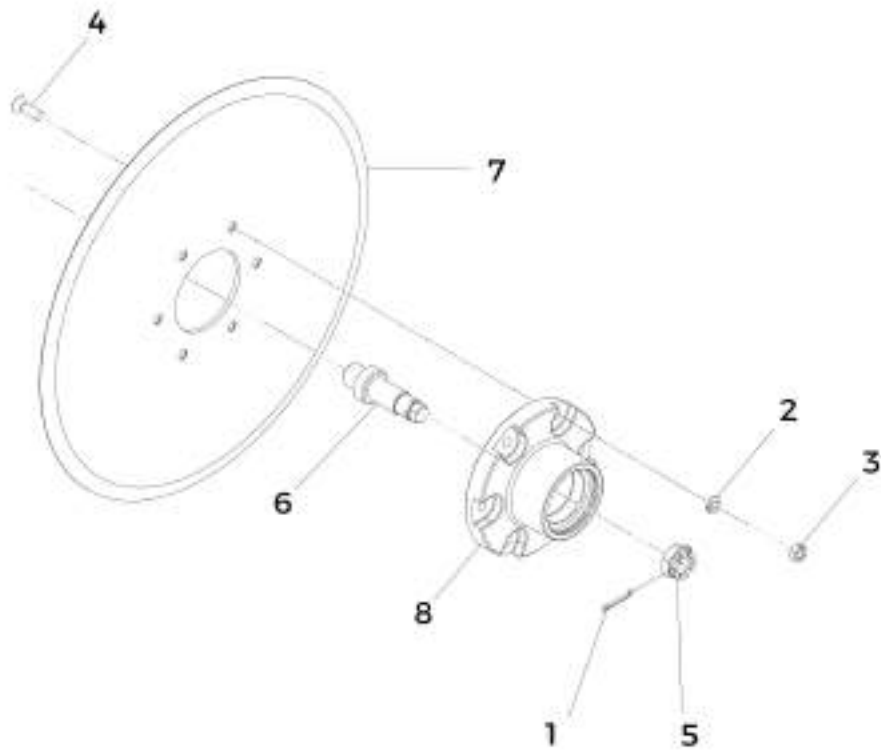

AB LEFT DISK 15"

Item	Code	Name	Amount
1	922171224	COTTER PIN 3x25 DIN 94 ZCA	1
2	921050008	SPRING LOCK WASHER B8 DIN 127 ZFP	6
3	920000801	HEX NUT M8x1.25 DIN 934 ZFP	6
4	903309025	BOLT PHILIPS SCREW M8x1.25x25 DIN 965 8.8 ZFP	6
5	920521822	CASTLE HEX NUT M18x1.5 DIN 937 POL	1
6	200921001	LEFT SHAFT	1
7	100021002	FLAT DISK 15"	1
8	200020000	AB HUB	1