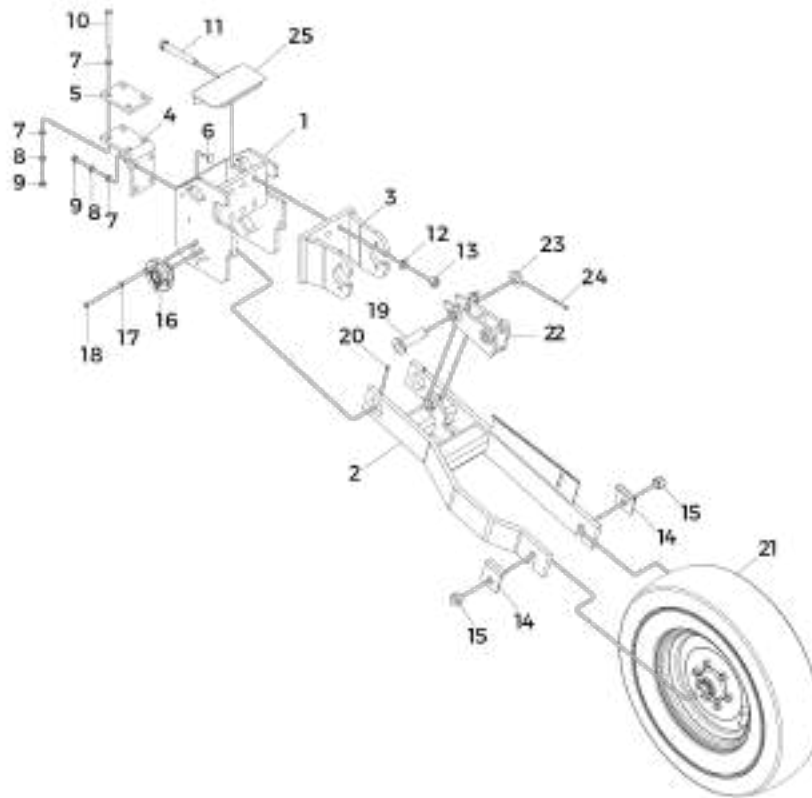

AB AUXILIARY WHEEL LEFT

Item	Code	Name	Amount
1	202056000	WHEEL SUPPORT	1
2	202129000	LEFT FORK WHEEL	1
3	018863	CYLINDER SUPPORT	1
4	202207000	FRONT SUPPORT WHEEL	1
5	200262002	BASE	1
6	902316035	FRENCH BOLT M12x1.75x35 DIN 603 8.8 ZFP	4
7	921030012	FLAT WASHER Ø13xØ24x2.5 DIN 125A ZCA	12
8	921050012	SPRING LOCK WASHER B12 DIN 127 ZFP	8
9	920001201	HEX NUT M12x1.75 DIN 934 ZFP	8
10	901316130	HEX BOLT M12x1.75x130 DIN 931 8.8 ZFP	4
11	901332140	HEX BOLT M20x2.5x140 DIN 931 8.8 ZFP	6
12	921050020	SPRING LOCK WASHER B20 DIN 127 ZFP	6
13	920002001	HEX NUT M20x2.5 DIN 934 ZFP	6
14	200003011	LOCK	2
15	920112402	HEX LOCK NUT M24x2 DIN EN ISO 10511 ZFP	2
16	200003017	BUSHING WHEEL SUPPORT	2
17	921050010	SPRING LOCK WASHER B10 DIN 127 ZFP	8
18	901313030	HEX BOLT M10x1.5x30 DIN 933 8.8 ZFP	8
19	131166000	PIN Ø 29.8x102	1
20	924060000	STRAIGHT GREASE FITTING M6x1 DIN 71412	2
21	018900	AB AUXILIARY WHEEL 7.00-16	1
22	018891	LEFT ARTICULATOR	1
23	921040006	FLAT WASHER Ø30.5xØ56x4.75 ZCA	1
24	922172438	COTTER PIN 6x50 DIN 94 ZCA	1
25	202205001	SHIELD WHEEL	1