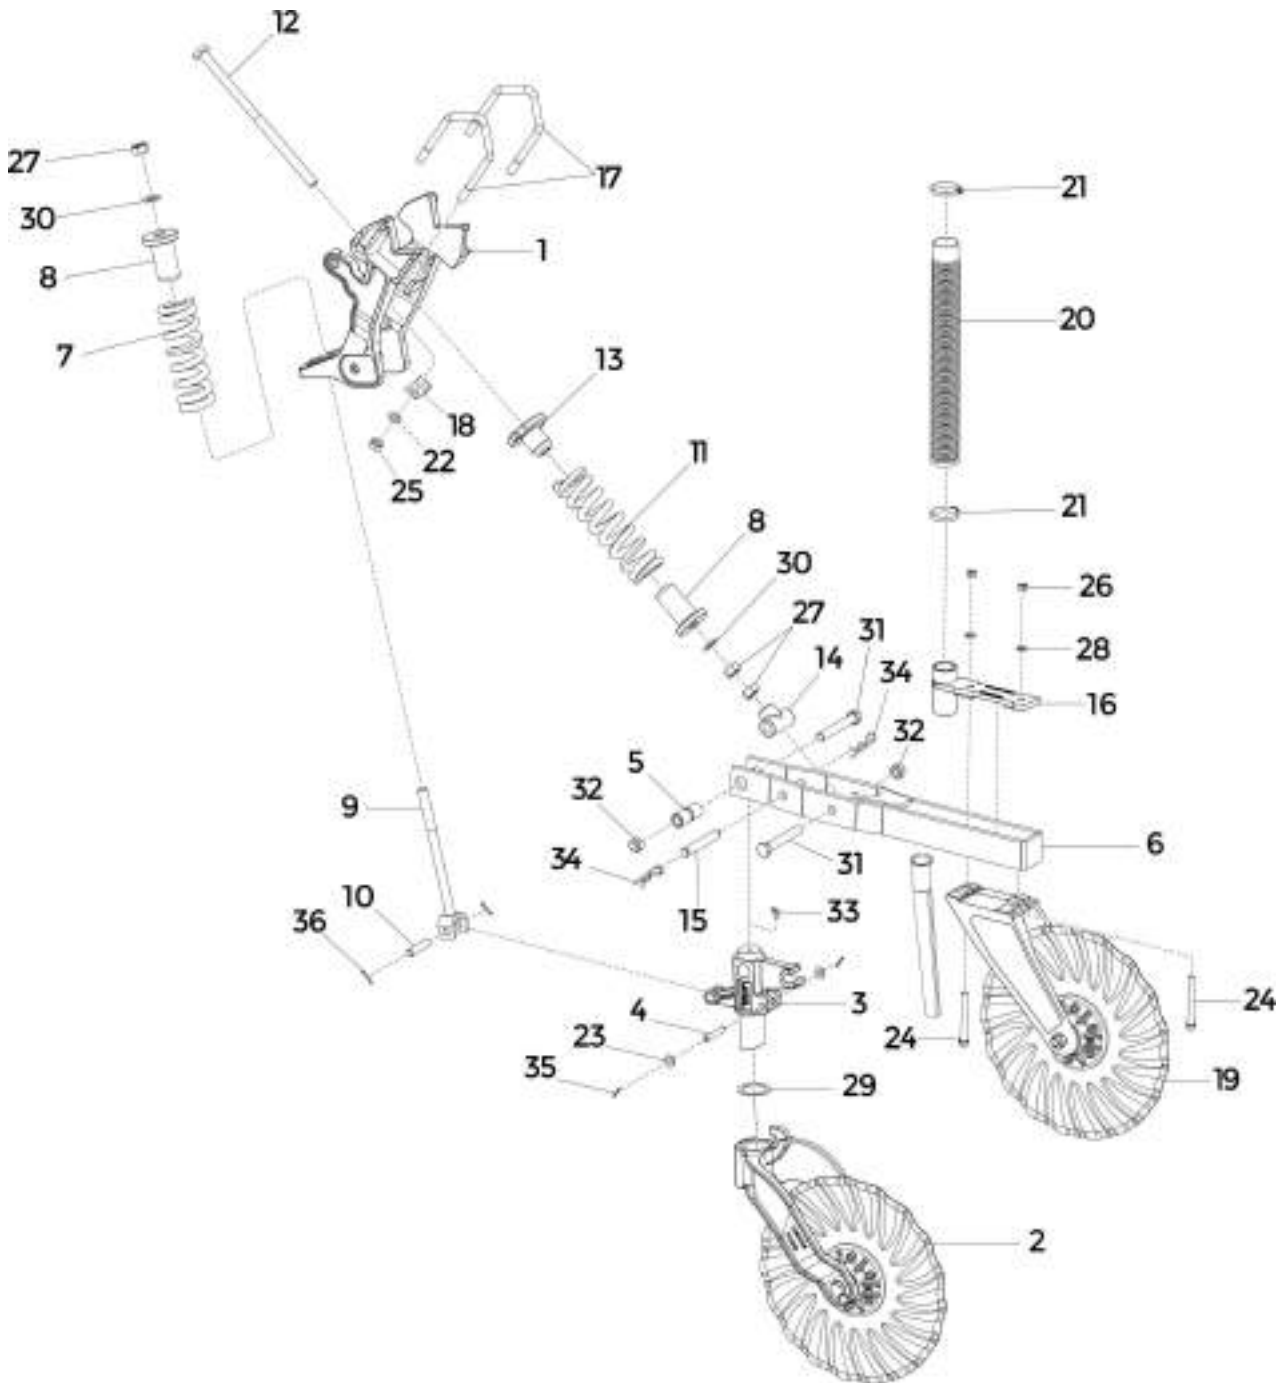

AB FURROW LINE INDEPENDENT TURBO DISK 18"

Item	Code	Name	Amount
1	900005510	SUPPORT	1
2	200867000	AB TURBO CUTTING DISK 18"	1
3	200517004	SHAFT ARTICULATOR SUPPORT	1
4	200517005	PIN	1
5	200011002	BUSHING	1
6	200437000	INDEPENDENT LINE ARM	1
7	936001036	COMPRESSION SPRING Ø80 x 230	1
8	900005528	SPRING GUIDE	2
9	200520000	INDEPENDENT LINE ROD	1
10	200435001	PIN	1
11	936001035	COMPRESSION SPRING Ø80 x 275	1
12	200348000	ROD	1
13	900005533	SPRING ARTICULATOR	1
14	200011001	SUPPORT	1
15	200435002	PIN	1
16	900005175	FIXER	1
17	200011005	CLAMP M16	2
18	200011003	LOCK	4
19	200593000	AB FASTENER SUPPORT TURBO DISK 18"	1
20	900110034	HOSE (BEGEBOR 173)	1
21	931020357	HOSE CLAMP 44-57 (9mm)	2
22	921050016	SPRING LOCK WASHER B16 DIN 127 ZFP	4
23	921030012	FLAT WASHER Ø13xØ24x2.5 DIN 125A ZCA	2
24	901316110	HEX BOLT M12x1.75x110 DIN 931 8.8 ZFP	2
25	920001601	HEX NUT M16x2.0 DIN 934 ZFP	4
26	920001201	HEX NUT M12x1.75 DIN 934 ZFP	2
27	920002001	HEX NUT M20x2.5 DIN 934 ZFP	3
28	921050012	SPRING LOCK WASHER B12 DIN 127 ZFP	2
29	200856001	FLAT WASHER Ø53xØ70x1.5 ZCA	1
30	921030020	FLAT WASHER Ø21xØ37x3 DIN 125A ZCA	2
31	901328130	HEX BOLT M18x2.5x130 DIN 931 8.8 ZFP	2
32	920111801	HEX LOCK NUT M18x2.5 DIN EN ISO 10511 ZFP	2
33	924084500	GRAESE FITTING 45° M8x1 DIN 71412	1
34	922051848	LOCK PIN R 4.0x75 ZCA	2
35	922171216	COTTER PIN 3x20 DIN 94 ZCA	2
36	922171224	COTTER PIN 3x25 DIN 94 ZCA	2