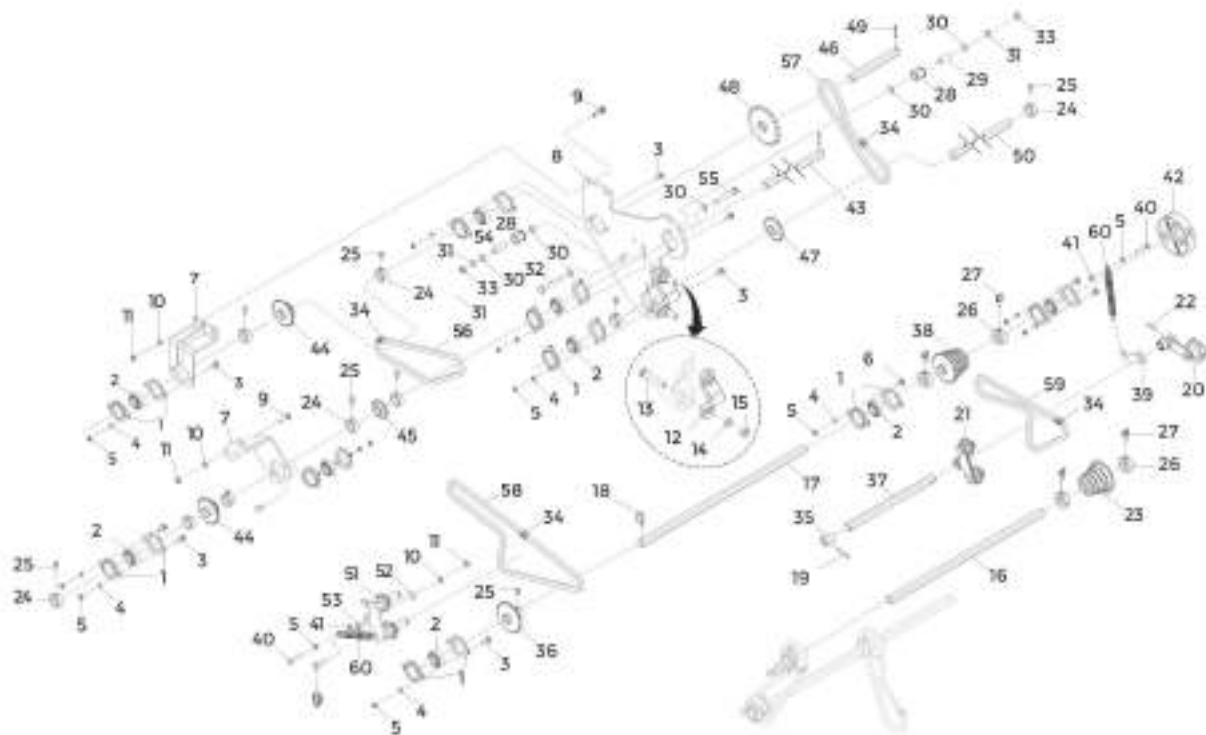

029690-SEED

Item	Code	Name	Amount
1	926030501	OVAL FLANGE 25MM	18
2	927210501	HEX BEARING 7/8" SK014 205 KRRB AH02	9
3	902308025	FRENCH BOLT M8x1.25x25 DIN 603 8.8 ZFP	14
4	921050008	SPRING LOCK WASHER B8 DIN 127 ZFP	18
5	920000801	HEX NUT M8x1.25 DIN 934 ZFP	20
6	902308020	FRENCH BOLT M8x1.25x20 DIN 603 8.8 ZFP	4
7	230089000	HEX SHAFT SUPPORT	2
8	019971	TRANSMISSION SUPPORT	1
9	901313035	HEX BOLT M10x1.5x35 DIN 933 8.8 ZFP	5
10	921050010	SPRING LOCK WASHER B10 DIN 127 ZFP	5
11	920001001	HEX NUT M10x1.5 DIN 934 ZFP	5
12	900005042	CLAMP	1
13	901324085	HEX BOLT M16x2.0x85 DIN 931 8.8 ZFP	2
14	921050016	SPRING LOCK WASHER B16 DIN 127 ZFP	2
15	920001601	HEX NUT M16x2.0 DIN 934 ZFP	2
16	200008003	SHAFT 645	1
17	200008002	SHAFT 695	1
18	922032434	LOCK PIN WITH RING 6x40 ZCA	1
19	922172234	COTTER PIN 5x40 DIN 94 ZCA	1
20	206077000	AB HANDLE	1
21	206078000	AB TENSIONER	1
22	922012432	SPRING PIN 6x36 DIN 1481	1
23	200212000	SPROCKET EVEN	1
24	218019002	HEX SHAFT STOP	9
25	901309016	HEX BOLT M8x1.25x16 DIN 933 8.8 ZFP	9
26	200395000	HEX STOP M8	4
27	200199000	FIXER	4
28	900100266	ROLLER TENSIONER	2
29	230083005	BUSHING TENSIONER	1
30	921030012	FLAT WASHER Ø13xØ24x2.5 DIN 125A ZCA	6
31	921050012	SPRING LOCK WASHER B12 DIN 127 ZFP	2
32	901316080	HEX BOLT M12x1.75x80 DIN 931 8.8 ZFP	1
33	920001201	HEX NUT M12x1.75 DIN 934 ZFP	2
34	925160400	UNION ASA 40	4
35	206028007	BUSHING	1
36	200443000	SPROCKET Z14/24	1
37	202059001	SHAFT 363	1
38	200213000	SPROCKET ODD	1
39	206028006	SUPPORT	1
40	901309045	HEX BOLT M8x1.25x45 DIN 933 8.8 ZFP	2
41	920110809	HEX LOCK NUT M8x1.25 DIN 985 10.9 ZFB	2
42	210164000	AB HEX SHAFT MARKER	1
43	466051002	HEX SHAFT 7/8" x 1600 - TIGER FLEX 11200	1
44	200214000	SPROCKET Z14/24	2
45	200767000	SPROCKET Z14 (HEX SHAFT)	1
46	017765	HEX SHAFT 7/8" x 200	1
47	200826000	SPROCKET Z18	1
48	200833000	SPROCKET Z28 (HEX SHAFT)	1
49	922172228	COTTER PIN 5x30 DIN 94 ZCA	1