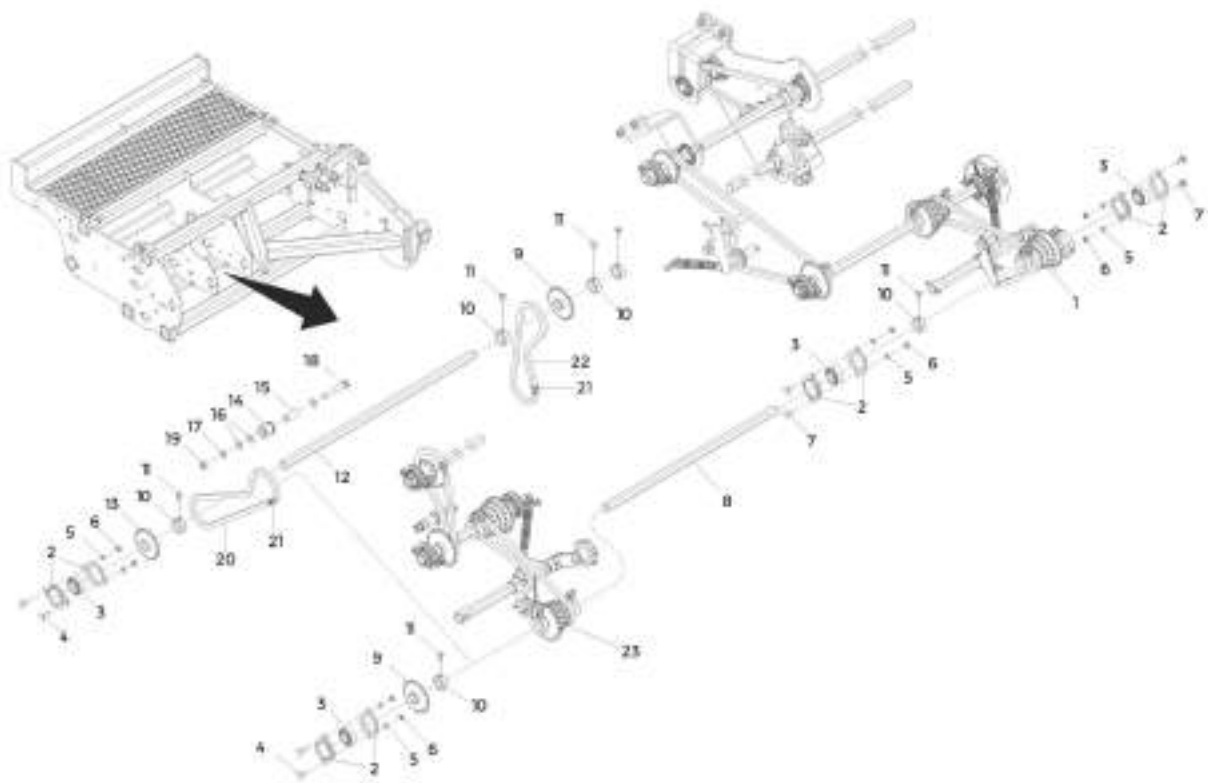

Item	Code	Name	Amount
1	034475-SEME NTE	034475-SEED	1
2	926030501	OVAL FLANGE 25MM	8
3	927210501	HEX BEARING 7/8" SK014 205 KRRB AH02	4
4	902308025	FRENCH BOLT M8x1.25x25 DIN 603 8.8 ZFP	4
5	921050008	SPRING LOCK WASHER B8 DIN 127 ZFP	8
6	920000801	HEX NUT M8x1.25 DIN 934 ZFP	8
7	902308020	FRENCH BOLT M8x1.25x20 DIN 603 8.8 ZFP	4
8	200008003	SHAFT 645	1
9	200830000	SPROCKET Z22 (HEX SHAFT)	2
10	218019002	HEX SHAFT STOP	6
11	901309016	HEX BOLT M8x1.25x16 DIN 933 8.8 ZFP	6
12	200008004	SHAFT 850	1
13	200828000	SPROCKET Z21	1
14	900100266	ROLLER TENSIONER	1
15	230083005	BUSHING TENSIONER	1
16	921030012	FLAT WASHER Ø13xØ24x2.5 DIN 125A ZCA	3
17	921050012	SPRING LOCK WASHER B12 DIN 127 ZFP	1
18	901316080	HEX BOLT M12x1.75x80 DIN 931 8.8 ZFP	1
19	920001201	HEX NUT M12x1.75 DIN 934 ZFP	1
20	925010441	ROLLER CHAIN ASA 40 71 LINKS	1
21	925160400	UNION ASA 40	2
22	925010432	ROLLER CHAIN ASA 40 61 LINKS	1
23	034475-ADUB O	034475-FERTILIZER	1