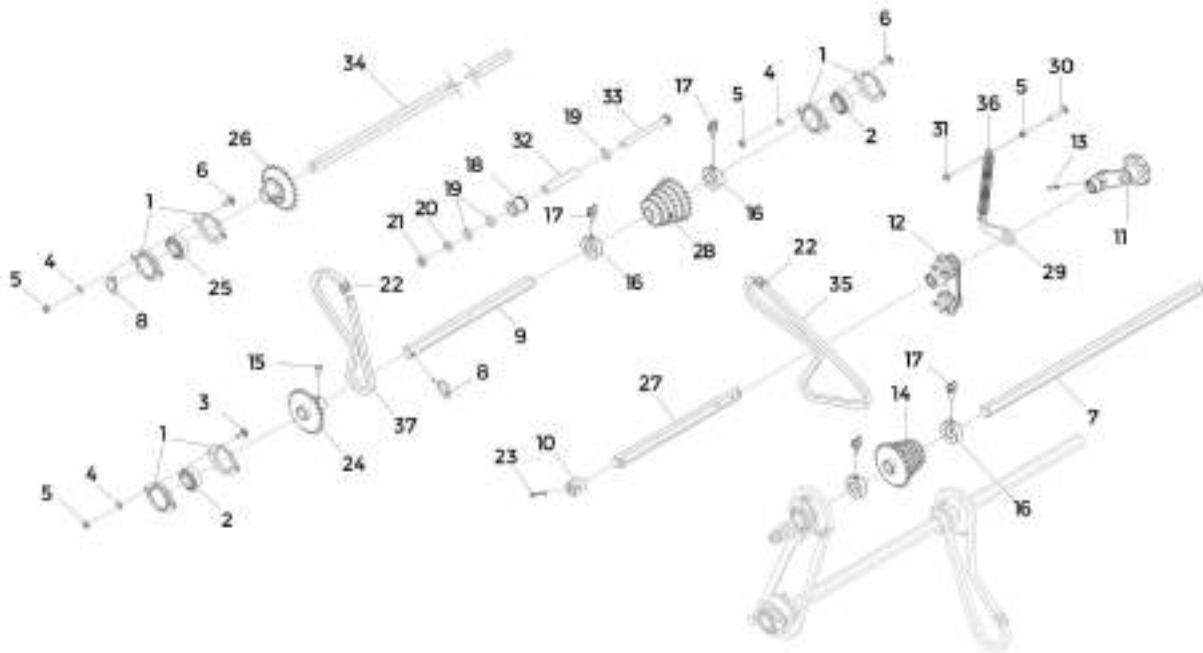

029690-FERTILIZER

Item	Code	Name	Amount
1	926030501	OVAL FLANGE 25MM	6
2	927210501	HEX BEARING 7/8" SK014 205 KRRB AH02	2
3	902308025	FRENCH BOLT M8x1.25x25 DIN 603 8.8 ZFP	2
4	921050008	SPRING LOCK WASHER B8 DIN 127 ZFP	6
5	920000801	HEX NUT M8x1.25 DIN 934 ZFP	7
6	902308020	FRENCH BOLT M8x1.25x20 DIN 603 8.8 ZFP	4
7	200008003	SHAFT 645	1
8	922032434	LOCK PIN WITH RING 6x40 ZCA	2
9	002024002	SHAFT 370	1
10	206028007	BUSHING	1
11	206077000	AB HANDLE	1
12	206078000	AB TENSIONER	1
13	922012432	SPRING PIN 6x36 DIN 1481	1
14	200212000	SPROCKET EVEN	1
15	901309016	HEX BOLT M8x1.25x16 DIN 933 8.8 ZFP	1
16	200395000	HEX STOP M8	4
17	200199000	FIXER	4
18	900100266	ROLLER TENSIONER	1
19	921030012	FLAT WASHER Ø13xØ24x2.5 DIN 125A ZCA	3
20	921050012	SPRING LOCK WASHER B12 DIN 127 ZFP	1
21	920001201	HEX NUT M12x1.75 DIN 934 ZFP	1
22	925160400	UNION ASA 40	2
23	922172234	COTTER PIN 5x40 DIN 94 ZCA	1
24	200443000	SPROCKET Z14/24	1
25	927200501	SQUARE BEARING 5/8 F 110934.1	1
26	200847000	AB CHAIN SPROCKET Z14/24 (HEX SHAFT)	1
27	202059001	SHAFT 363	1
28	200213000	SPROCKET ODD	1
29	206028006	SUPPORT	1
30	901309045	HEX BOLT M8x1.25x45 DIN 933 8.8 ZFP	1
31	920110809	HEX LOCK NUT M8x1.25 DIN 985 10.9 ZFB	1
32	072019001	LARGER BUSHING TENSIONER	1
33	901316110	HEX BOLT M12x1.75x110 DIN 931 8.8 ZFP	1
34	105030008	SQUARE SHAFT 5/8" x 2003 - TIGER FLEX 11200	1
35	925010446	ROLLER CHAIN ASA 40 77 LINKS	1
36	936002009	SPRING	1
37	925010426	ROLLER CHAIN ASA 40 53 LINKS	1