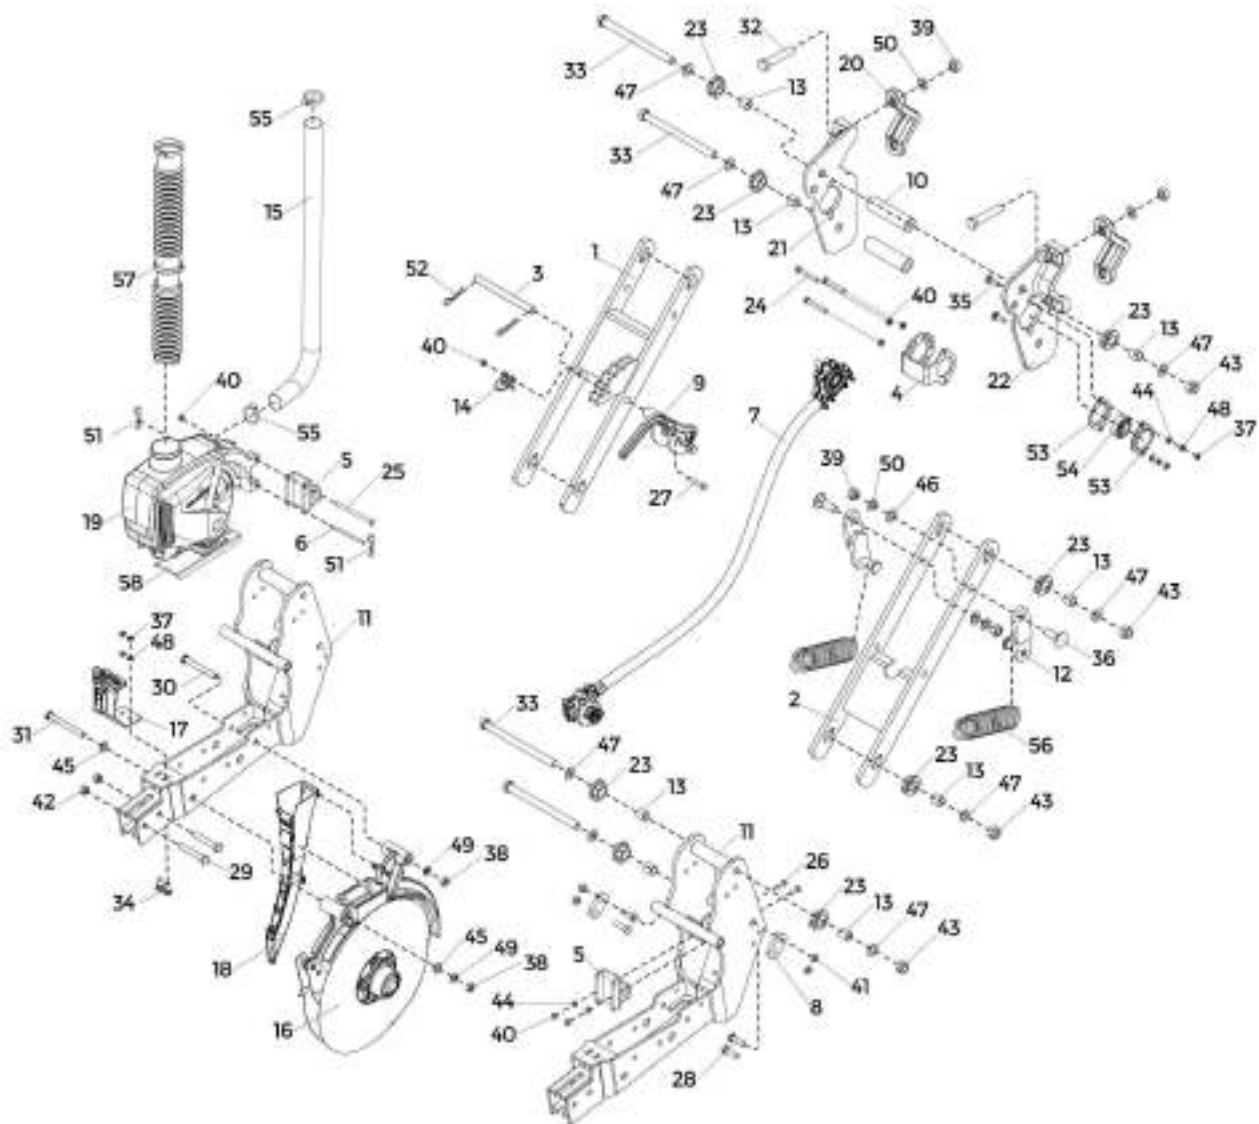

AB SELENIUM SEED ROW ELLIOT CABLE

Item	Code	Name	Amount
1	018178	TOP ARTICULATOR ARM	1
2	018180	LOWER ARTICULATOR ARM	1
3	018215	PIN Ø16 x 187	1
4	018216	TRANSMISSION CABLE FIXER	1
5	018413	SELENIUM METER FIXER	1
6	018418	PIN Ø6.3 x 126	1
7	018909	AB FLEXIBLE CABLE WITHOUT CLUTCH	1
8	040981	SEED ROW STOPPER	2
9	041258	SPRING PRESSURE REGULATOR	1
10	041271	ROUND BUSHING (Ø32 x 120)	2
11	041716	PNEUMATIC ROW FRAME WITH SCREWED STOP	1
12	043983	LOWER SPRING RETAINER	2
13	131267001	INTERNAL BUSHING Ø22xØ16x20,3	8
14	200410001	LOCK	1
15	053707	SEED SPIRAL HOSE Ø 40 x 1500	1
16	230132000	AB SEED DOUBLE DISC PRECISION PLANTING	1
17	230192000	AB REAR METERING SUPPORT	1
18	230207000	AB SEED CONDUCT SELENIUM	1
19	230208000	AB SELENIUM METER	1
20	900005042	CLAMP	2
21	900005393	LEFT SUPPORT	1
22	900005394	RIGHT SUPPORT	1
23	900035004	EXTERNAL BUSHING	8
24	901308060	HEX BOLT M8x1.25x60 DIN 931 8.8 ZFP	3
25	901308120	HEX BOLT M8x1.25x120 DIN 931 8.8 ZFP	1
26	901309020	HEX BOLT M8x1.25x20 DIN 933 8.8 ZFP	2
27	901309045	HEX BOLT M8x1.25x45 DIN 933 8.8 ZFP	1
28	901313035	HEX BOLT M10x1.5x35 DIN 933 8.8 ZFP	4
29	901316080	HEX BOLT M12x1.75x80 DIN 931 8.8 ZFP	2
30	901316100	HEX BOLT M12x1.75x100 DIN 931 8.8 ZFP	1
31	901316110	HEX BOLT M12x1.75x110 DIN 931 8.8 ZFP	1
32	901324080	HEX BOLT M16x2.0x80 DIN 931 8.8 ZFP	4
33	901326210	HEX BOLT M16x2.0x210 DIN 931 8.8 ZFP	4
34	902308025	FRENCH BOLT M8x1.25x25 DIN 603 8.8 ZFP	2
35	902308030	FRENCH BOLT M8x1.25x30 DIN 603 8.8 ZFP	2
36	902324050	FRENCH BOLT M16x2.0x50 DIN 603 8.8 ZFP	2
37	920000801	HEX NUT M8x1.25 DIN 934 ZFP	4
38	920001201	HEX NUT M12x1.75 DIN 934 ZFP	2
39	920001601	HEX NUT M16x2.0 DIN 934 ZFP	6
40	920110809	HEX LOCK NUT M8x1.25 DIN 985 10.9 ZFB	7
41	920111001	HEX LOCK NUT M10x1.5 DIN EN ISO 10511 ZFP	4
42	920111201	HEX LOCK NUT M12x1.75 DIN EN ISO 10511 ZFP	2
43	920111601	HEX LOCK NUT M16x2.0 DIN EN ISO 10511 ZFP	4
44	921030008	FLAT WASHER Ø8.4xØ17x1.5 DIN 125 ZCA	4
45	921030012	FLAT WASHER Ø13xØ24x2.5 DIN 125A ZCA	2
46	921030016	FLAT WASHER Ø17xØ30x3 DIN 125A ZCA	2
47	921040107	FLAT WASHER Ø16.5xØ28x3	8
48	921050008	SPRING LOCK WASHER B8 DIN 127 ZFP	4
49	921050012	SPRING LOCK WASHER B12 DIN 127 ZFP	2