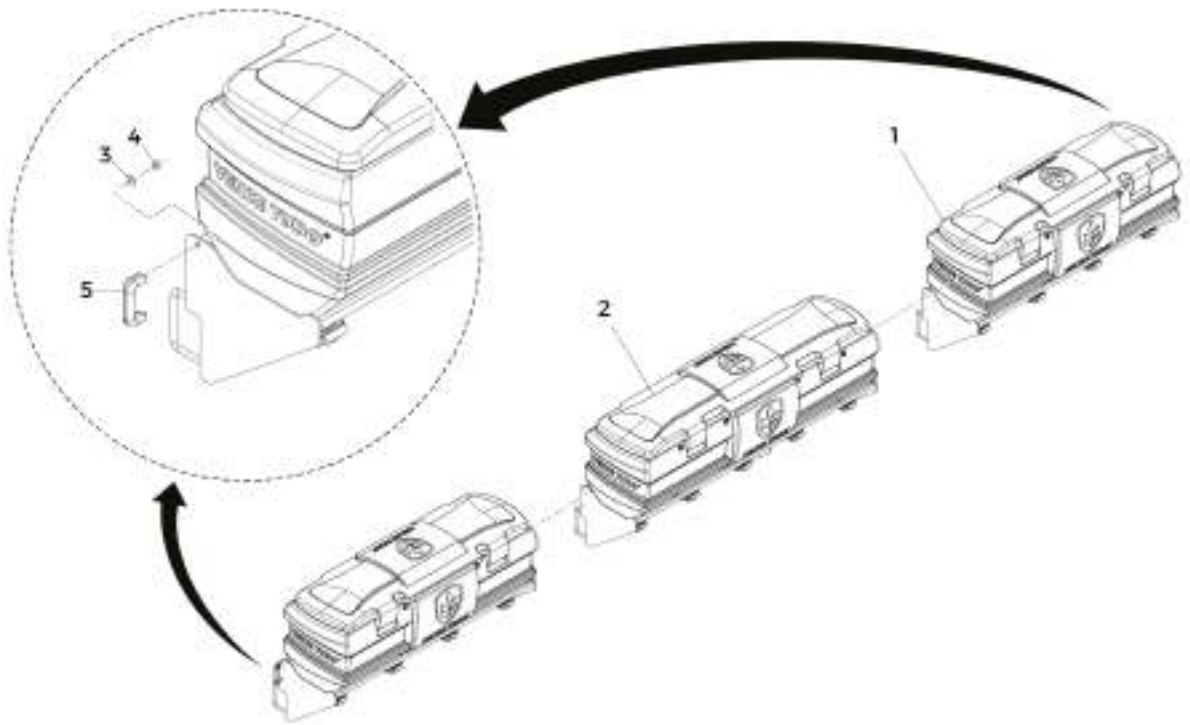

AB SEED RESERVOIR TIGER 13300

Item	Code	Name	Amount
1	022585	AB SEED CRADLE 4 OUTLETS	2
2	022590	AB SEED CRADLE 5 OUTLETS	1
3	921030008	FLAT WASHER Ø8.4xØ17x1.5 DIN 125 ZCA	4
4	920110801	HEX LOCK NUT M8x1.25 DIN EN ISO 10511 ZFP	4
5	900100043	HANDLE	2