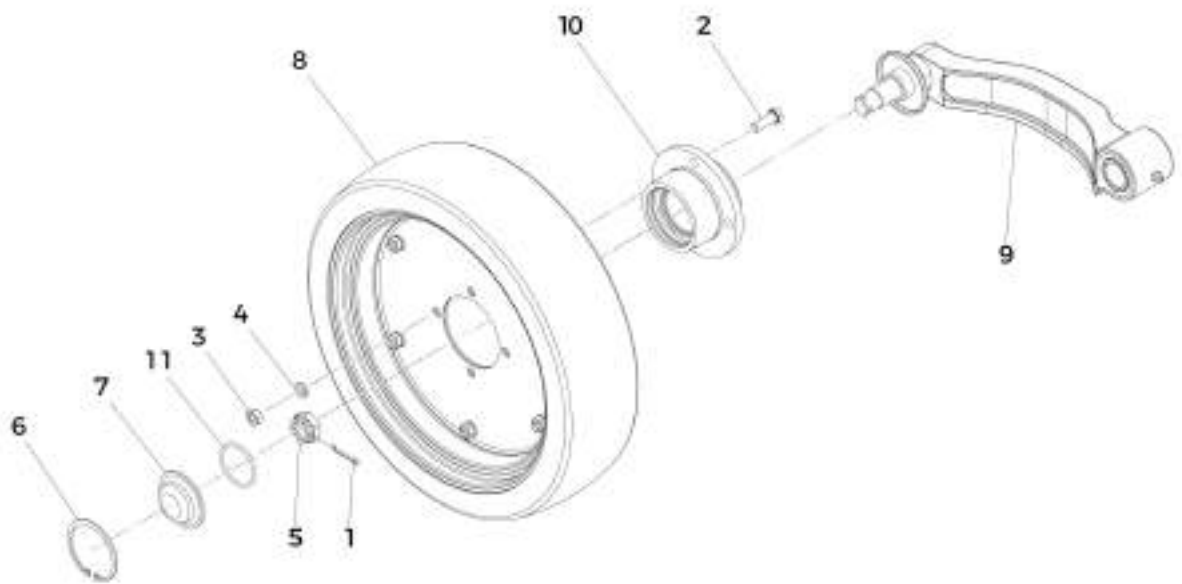

AB LEFT WHEEL

Item	Code	Name	Amount
1	922171224	COTTER PIN 3x25 DIN 94 ZCA	1
2	901309025	HEX BOLT M8x1.25x25 DIN 933 8.8 ZFP	4
3	920000801	HEX NUT M8x1.25 DIN 934 ZFP	4
4	921050008	SPRING LOCK WASHER B8 DIN 127 ZFP	4
5	920521822	CASTLE HEX NUT M18x1.5 DIN 937 POL	1
6	923224058	RETAINING RING I58	1
7	200224001	HUB CAP	1
8	300043000	AB WHEEL	1
9	301201000	AB LIMITER ARM LEFT	1
10	200225000	AB HUB	1
11	932056628	O'RING Ø52.07x2.62 2137 (PARKER)	1