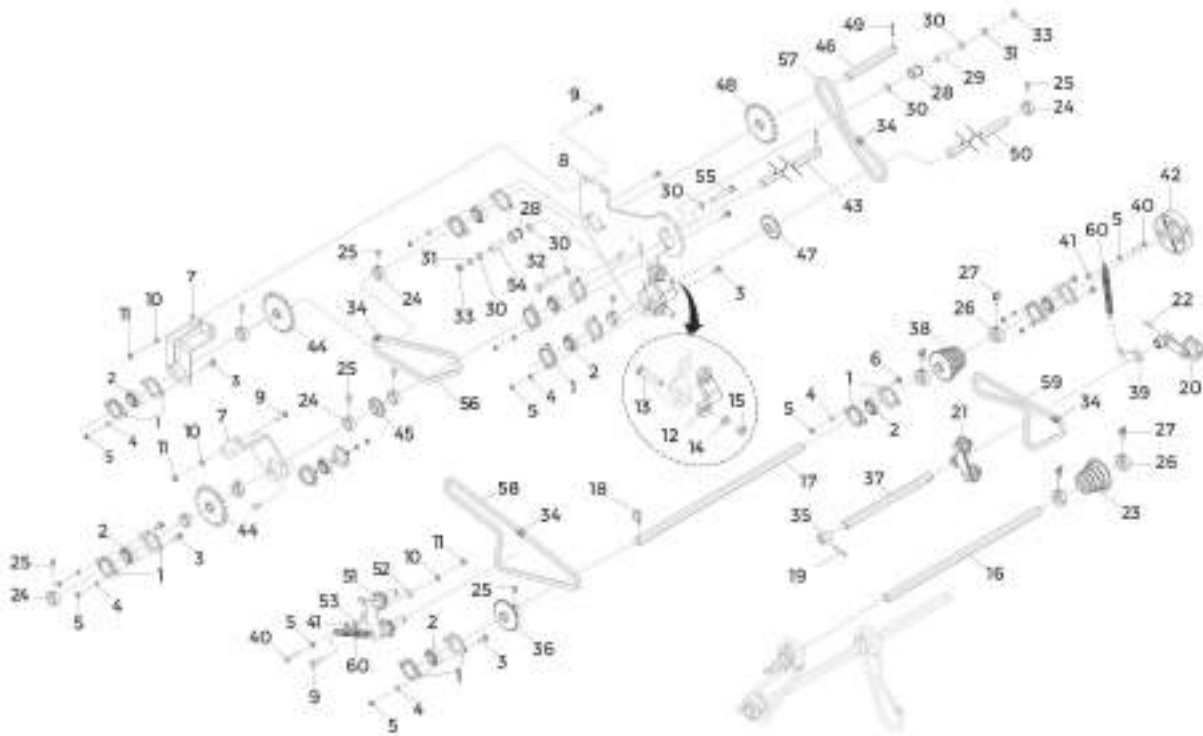

034475-SEED

Item	Code	Name	Amount
1	926030501	OVAL FLANGE 25MM	18
2	927210501	HEX BEARING 7/8" SK014 205 KRRB AH02	9
3	902308025	FRENCH BOLT M8x1.25x25 DIN 603 8.8 ZFP	14
4	921050008	SPRING LOCK WASHER B8 DIN 127 ZFP	18
5	920000801	HEX NUT M8x1.25 DIN 934 ZFP	20
6	902308020	FRENCH BOLT M8x1.25x20 DIN 603 8.8 ZFP	4
7	230089000	HEX SHAFT SUPPORT	2
8	019971	TRANSMISSION SUPPORT	1
9	901313035	HEX BOLT M10x1.5x35 DIN 933 8.8 ZFP	5
10	921050010	SPRING LOCK WASHER B10 DIN 127 ZFP	5
11	920001001	HEX NUT M10x1.5 DIN 934 ZFP	5
12	900005042	CLAMP	1
13	901324085	HEX BOLT M16x2.0x85 DIN 931 8.8 ZFP	2
14	921050016	SPRING LOCK WASHER B16 DIN 127 ZFP	2
15	920001601	HEX NUT M16x2.0 DIN 934 ZFP	2
16	200008003	SHAFT 645	1
17	200008002	SHAFT 695	1
18	922032434	LOCK PIN WITH RING 6x40 ZCA	1
19	922172234	COTTER PIN 5x40 DIN 94 ZCA	1
20	206077000	AB HANDLE	1
21	206078000	AB TENSIONER	1
22	922012432	SPRING PIN 6x36 DIN 1481	1
23	200212000	SPROCKET EVEN	1
24	218019002	HEX SHAFT STOP	9
25	901309016	HEX BOLT M8x1.25x16 DIN 933 8.8 ZFP	9
26	200395000	HEX STOP M8	4
27	200199000	FIXER	4
28	900100266	ROLLER TENSIONER	2
29	230083005	BUSHING TENSIONER	1
30	921030012	FLAT WASHER Ø13xØ24x2.5 DIN 125A ZCA	6
31	921050012	SPRING LOCK WASHER B12 DIN 127 ZFP	2
32	901316080	HEX BOLT M12x1.75x80 DIN 931 8.8 ZFP	1
33	920001201	HEX NUT M12x1.75 DIN 934 ZFP	2
34	925160400	UNION ASA 40	4
35	206028007	BUSHING	1
36	200443000	SPROCKET Z14/24	1
37	202059001	SHAFT 363	1
38	200213000	SPROCKET ODD	1
39	206028006	SUPPORT	1
40	901309045	HEX BOLT M8x1.25x45 DIN 933 8.8 ZFP	2
41	920110809	HEX LOCK NUT M8x1.25 DIN 985 10.9 ZFB	2
42	210164000	AB HEX SHAFT MARKER	1
43	466051002	HEX SHAFT 7/8" x 1600 - TIGER FLEX 11200	1
44	200214000	SPROCKET Z14/24	2
45	200767000	SPROCKET Z14 (HEX SHAFT)	1
46	017765	HEX SHAFT 7/8" x 200	1
47	200826000	SPROCKET Z18	1
48	200833000	SPROCKET Z28 (HEX SHAFT)	1
49	922172228	COTTER PIN 5x30 DIN 94 ZCA	1