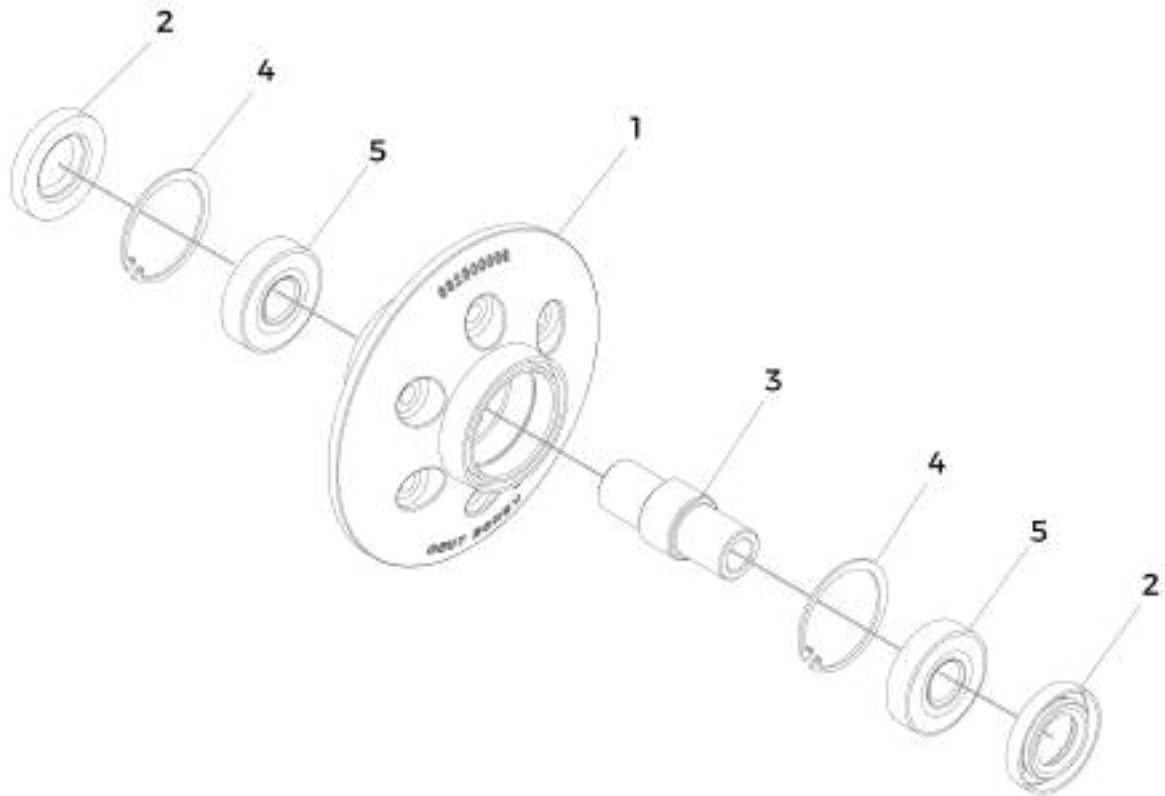

AB DISK 20"

Item	Code	Name	Amount
1	301057000	AB HUB	1
1	301057000	AB HUB	1
2	301056002	FLAT DISK 20"	1
2	301056002	FLAT DISK 20"	1
3	900005287	FLANGE	1
3	900005287	FLANGE	1
4	901313040	HEX BOLT M10x1.5x40 DIN 933 8.8 ZFP	6
4	901313040	HEX BOLT M10x1.5x40 DIN 933 8.8 ZFP	6
5	921050010	SPRING LOCK WASHER B10 DIN 127 ZFP	6
5	921050010	SPRING LOCK WASHER B10 DIN 127 ZFP	6
6	920001001	HEX NUT M10x1.5 DIN 934 ZFP	6
6	920001001	HEX NUT M10x1.5 DIN 934 ZFP	6