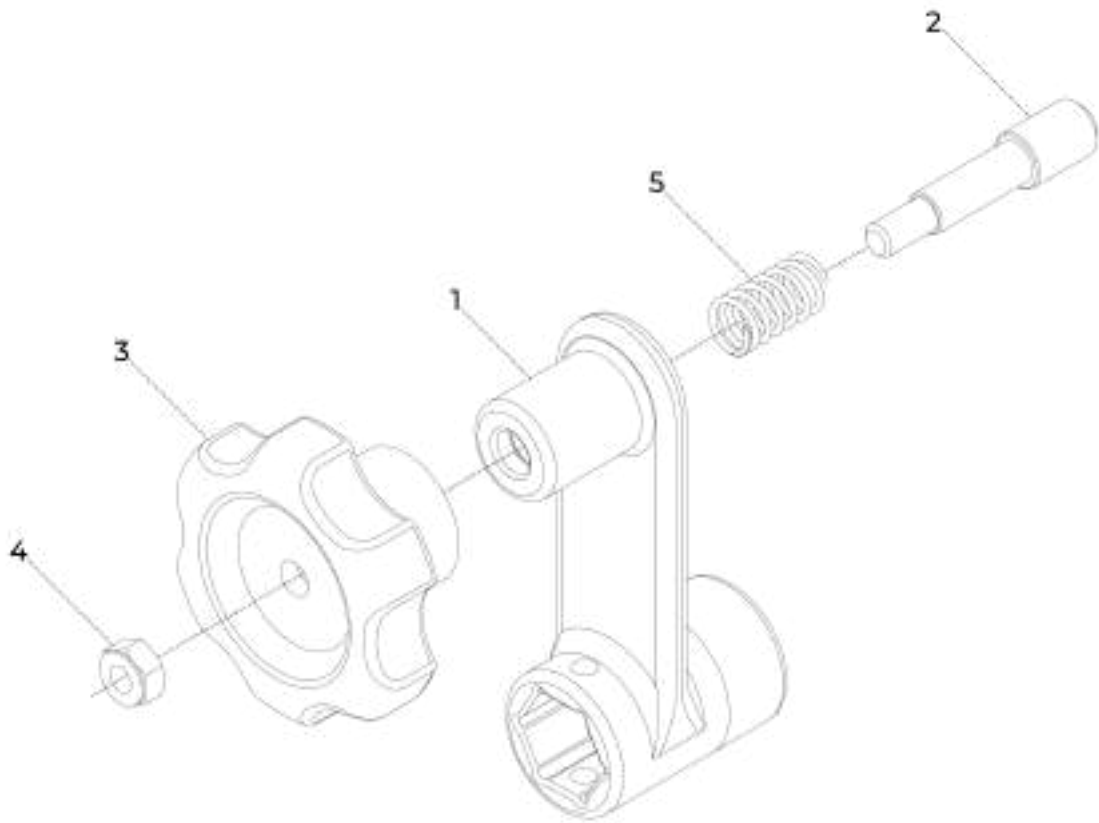

AB HANDLE

Item	Code	Name	Amount
1	206077001	LEVER	1
2	301101002	PIN	1
3	900100130	KNOB	1
4	920110801	HEX LOCK NUT M8x1.25 DIN EN ISO 10511 ZFP	1
5	936001021	SPRING	1