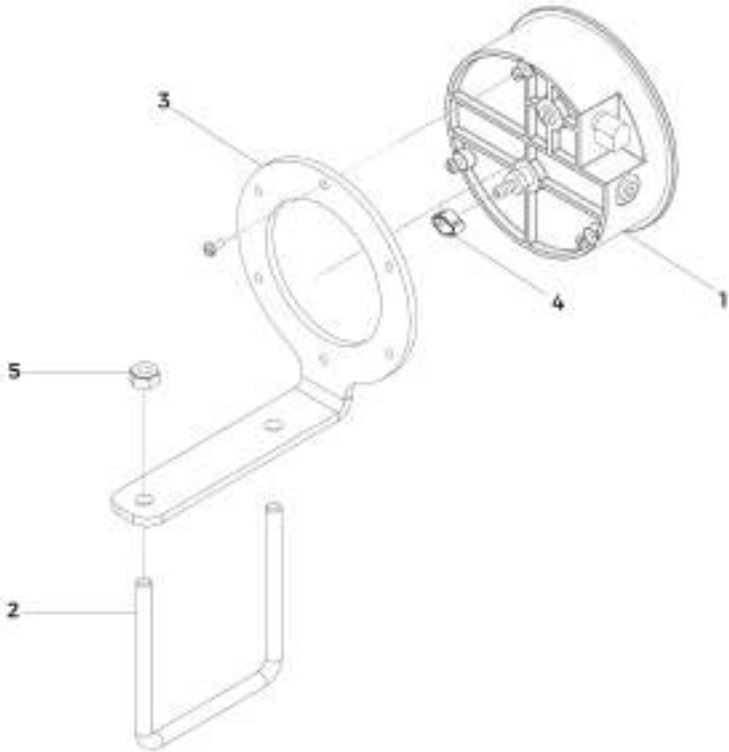

AB REGULATING VALVE

Item	Code	Name	Amount
1	230179002	BLOCK	1
2	230179003	RETENTION - 2745	2
3	230179004	MALE CAP	2

AB TURBINE

Item	Code	Name	Amount
1	230156000	TURBINE MOTOR CASAPPA 3.9 CC	1
2	230215001	NOZZLE TO TURBINE	1
3	901305030	HEX BOLT M6x1.0x30 DIN 933 8.8 ZFP	6
4	920001001	HEX NUT M10x1.5 DIN 934 ZFP	2
5	921010006	FLAT WASHER Ø6.4xØ18x1.5 DIN 9021 ZCA	6
6	921050006	SPRING LOCK WASHER B6 DIN 127 ZFP	6
7	921050010	SPRING LOCK WASHER B10 DIN 127 ZFP	2
8	230215000	AB TURBINE RA 400	1