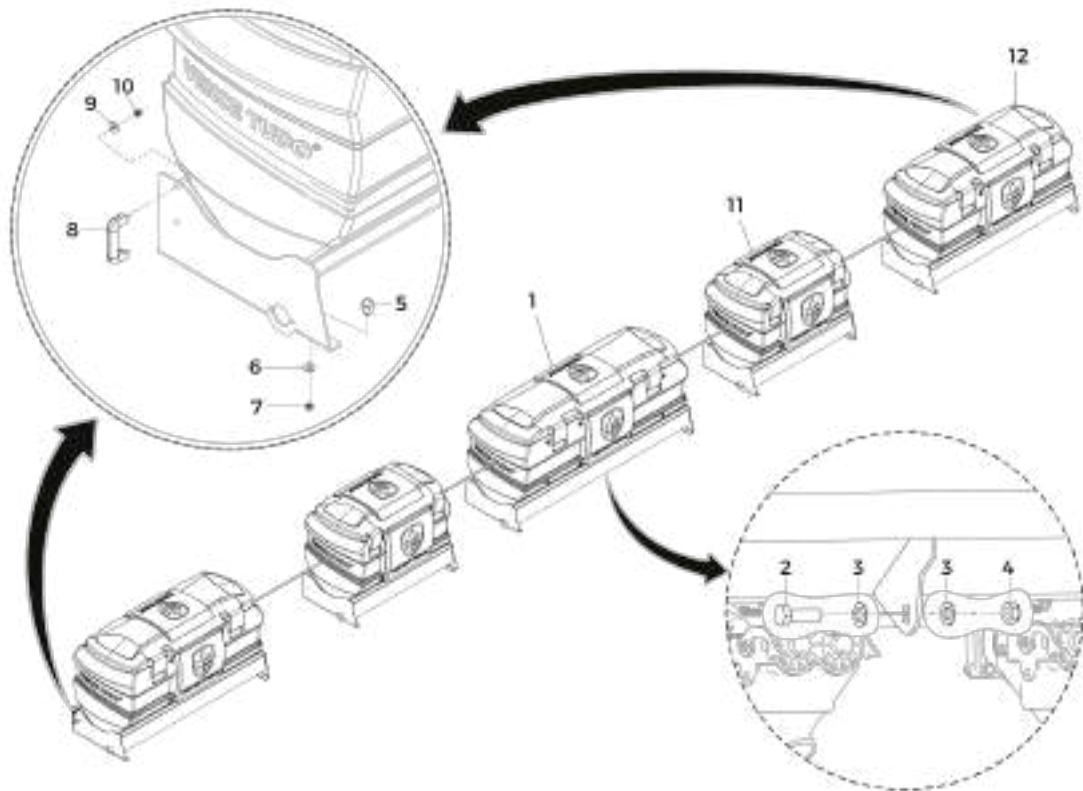

AB FERTILIZER RESERVOIR TIGER 19300

Item	Code	Name	Amount
1	022546	AB FERTILIZER CRADLE FERTISYSTEM 5 OUTLETS	1
2	901324050	HEX BOLT M16x2.0x50 DIN 931 8.8 ZFP	2
3	921030016	FLAT WASHER Ø17xØ30x3 DIN 125A ZCA	4
4	920111601	HEX LOCK NUT M16x2.0 DIN EN ISO 10511 ZFP	2
5	902312030	FRENCH BOLT M10x1.5x30 DIN 603 8.8 ZFP	20
6	921010010	FLAT WASHER Ø10.5xØ30x2 DIN 9021 ZCA	20
7	920111001	HEX LOCK NUT M10x1.5 DIN EN ISO 10511 ZFP	20
8	900100043	HANDLE	2
9	921030008	FLAT WASHER Ø8.4xØ17x1.5 DIN 125 ZCA	4
10	920110801	HEX LOCK NUT M8x1.25 DIN EN ISO 10511 ZFP	4
11	022542	AB FERTILIZER CRADLE FERTISYSTEM 3 OUTLETS	2
12	022541	AB FERTILIZER CRADLE FERTISYSTEM 4 OUTLETS	2