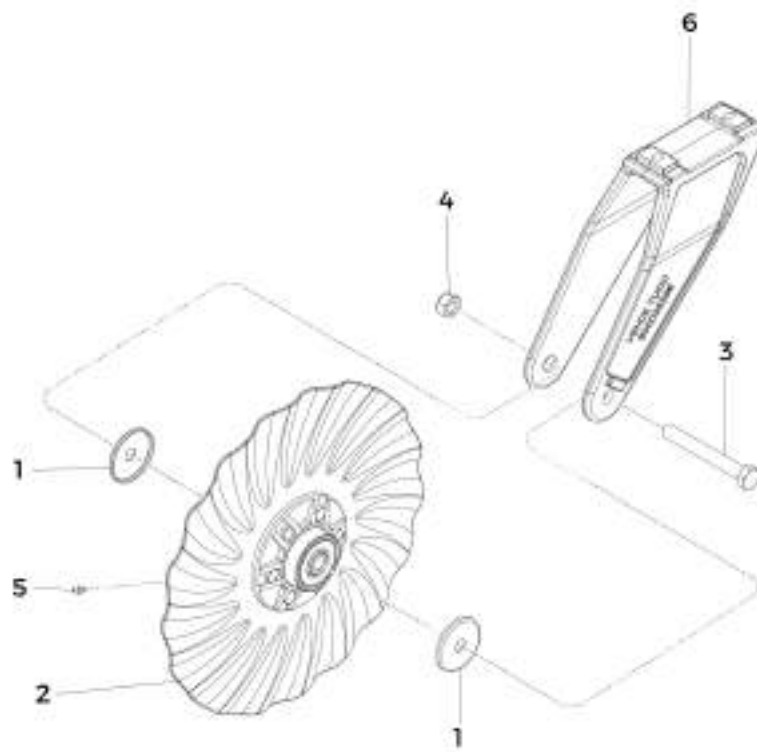

AB TURBO DISK SUPPORT 18"

Item	Code	Name	Amount
1	200013004	SHIELD	2
1	200013004	SHIELD	2
2	200595000	AB TURBO DISK 18"	1
2	200595000	AB TURBO DISK 18"	1
3	901328140	HEX BOLT M18x2.5x140 DIN 931 8.8 ZFP	1
3	901328140	HEX BOLT M18x2.5x140 DIN 931 8.8 ZFP	1
4	920111801	HEX LOCK NUT M18x2.5 DIN EN ISO 10511 ZFP	1
4	920111801	HEX LOCK NUT M18x2.5 DIN EN ISO 10511 ZFP	1
5	924080000	STRAIGHT GREASE FITTING M8x1 DIN 71412	1
5	924080000	STRAIGHT GREASE FITTING M8x1 DIN 71412	1
6	900005566	TURBO DISK SUPPORT	1
6	900005566	TURBO DISK SUPPORT	1