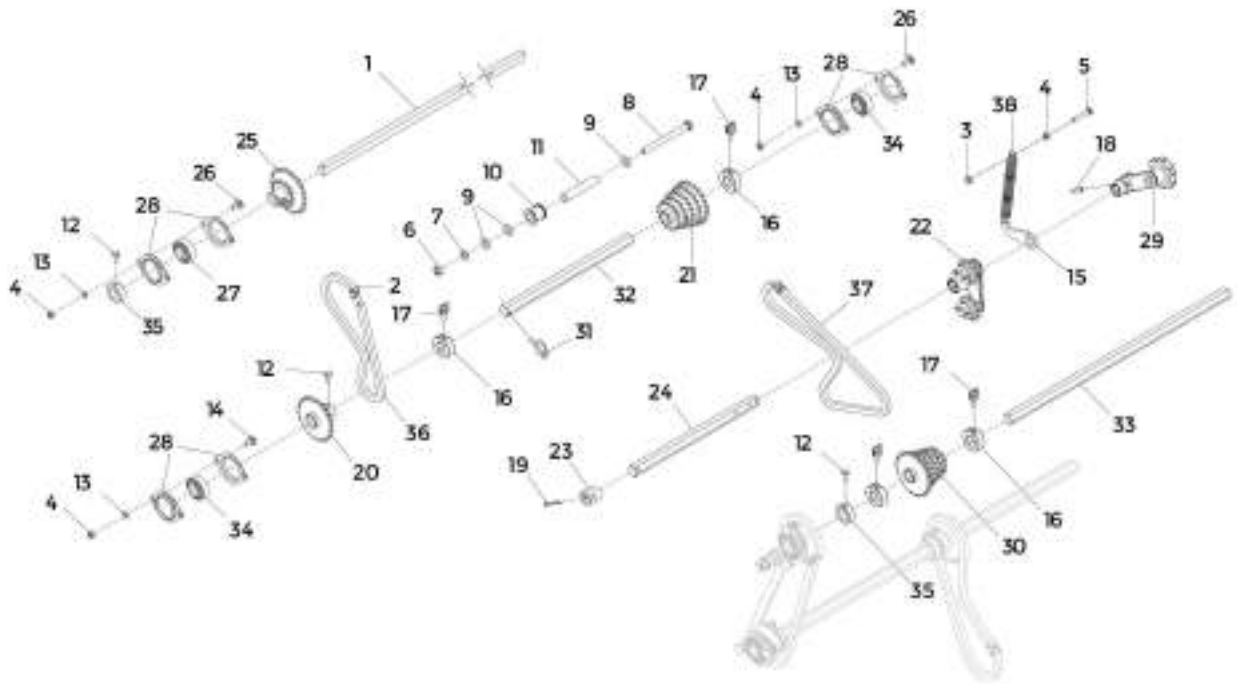

034991-FERTILIZER

Item	Code	Name	Amount
1	105030008	SQUARE SHAFT 5/8" x 2003 - TIGER FLEX 11200	1
2	925160400	UNION ASA 40	2
3	920110809	HEX LOCK NUT M8x1.25 DIN 985 10.9 ZFB	1
4	920000801	HEX NUT M8x1.25 DIN 934 ZFP	7
5	901309045	HEX BOLT M8x1.25x45 DIN 933 8.8 ZFP	1
6	920001201	HEX NUT M12x1.75 DIN 934 ZFP	1
7	921050012	SPRING LOCK WASHER B12 DIN 127 ZFP	1
8	901316130	HEX BOLT M12x1.75x130 DIN 931 8.8 ZFP	1
9	921030012	FLAT WASHER Ø13xØ24x2.5 DIN 125A ZCA	3
10	900100266	ROLLER TENSIONER	1
11	135047005	BUSHING TENSIONER (Ø12.5xØ17x94)	1
12	901309016	HEX BOLT M8x1.25x16 DIN 933 8.8 ZFP	2
13	921050008	SPRING LOCK WASHER B8 DIN 127 ZFP	6
14	902308025	FRENCH BOLT M8x1.25x25 DIN 603 8.8 ZFP	2
15	206028006	SUPPORT	1
16	200395000	HEX STOP M8	4
17	200199000	FIXER	4
18	922012432	SPRING PIN 6x36 DIN 1481	1
19	922172234	COTTER PIN 5x40 DIN 94 ZCA	1
20	200443000	SPROCKET Z14/24	1
21	200213000	SPROCKET ODD	1
22	206078000	AB TENSIONER	1
23	206028007	BUSHING	1
24	202059001	SHAFT 363	1
25	200847000	AB CHAIN SPROCKET Z14/24 (HEX SHAFT)	1
26	902308020	FRENCH BOLT M8x1.25x20 DIN 603 8.8 ZFP	4
27	927200501	SQUARE BEARING 5/8 F 110934.1	1
28	926030501	OVAL FLANGE 25MM	6
29	206077000	AB HANDLE	1
30	200212000	SPROCKET EVEN	1
31	922032434	LOCK PIN WITH RING 6x40 ZCA	1
32	002024002	SHAFT 370	1
33	200008003	SHAFT 645	1
34	927210501	HEX BEARING 7/8" SK014 205 KRRB AH02	2
35	200295004	SQUARE SHAFT STOP	1
36	925010426	ROLLER CHAIN ASA 40 53 LINKS	1
37	925010446	ROLLER CHAIN ASA 40 77 LINKS	1
38	936002009	SPRING	1