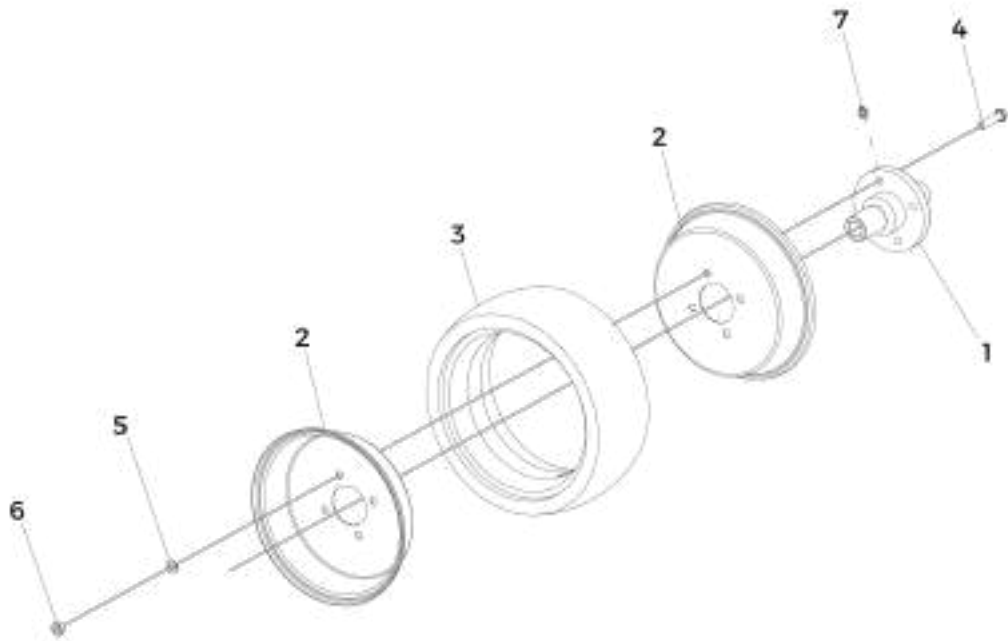

AB 3rd COMPACTOR WHEEL

Item	Code	Name	Amount
1	922171224	COTTER PIN 3x25 DIN 94 ZCA	1
2	200410001	LOCK	1
3	920110801	HEX LOCK NUT M8x1.25 DIN EN ISO 10511 ZFP	1
4	901309045	HEX BOLT M8x1.25x45 DIN 933 8.8 ZFP	1
5	921030008	FLAT WASHER Ø8.4xØ17x1.5 DIN 125 ZCA	2
6	920111201	HEX LOCK NUT M12x1.75 DIN EN ISO 10511 ZFP	1
7	901316080	HEX BOLT M12x1.75x80 DIN 931 8.8 ZFP	1
8	017727	COMPACTOR SHAFT	1
9	921030016	FLAT WASHER Ø17xØ30x3 DIN 125A ZCA	3
10	018555	AB 3rd COMPACTOR WHEEL	1
11	200756002	LEVER PRESSURE SPRING	1
12	010787	COMPACTOR STRUCTURE	1