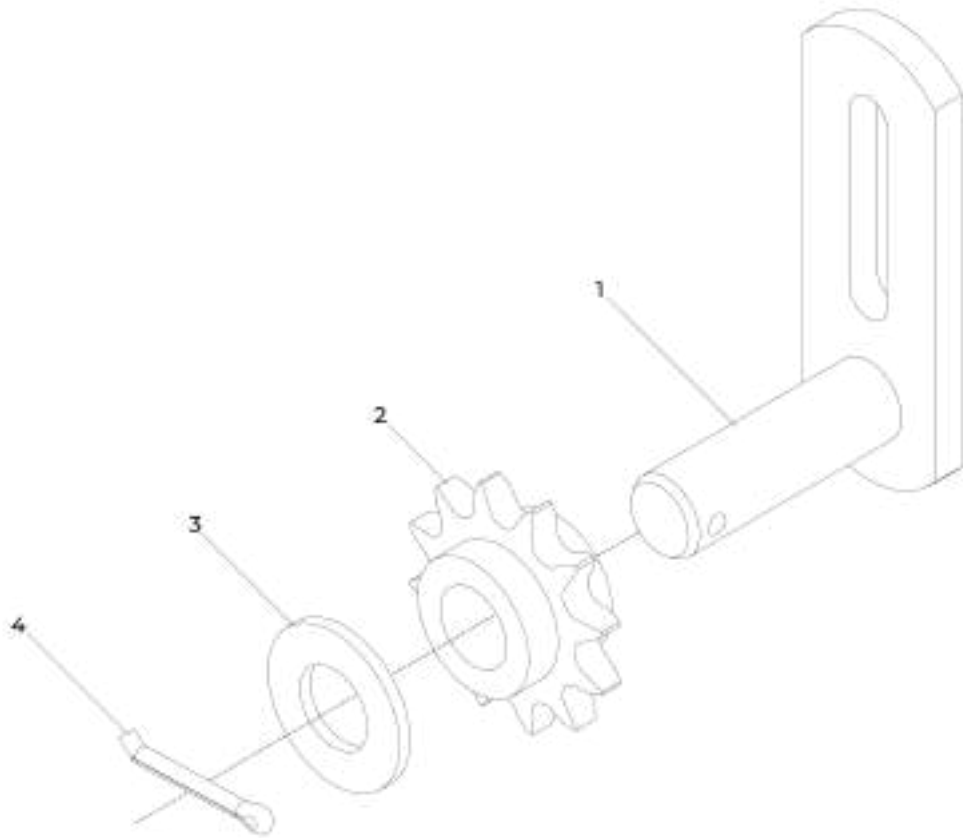

AB WHEEL 7.00-16

Item	Code	Name	Amount
1	200236000	WHEEL 5K x 16"	1
2	933010434	TIRE 7.00-16 10L (PIRELLI RT59)	1
3	933020108	AIR CHAMBER K16 (7.00-16)	1

AB HUB

Item	Code	Name	Amount
1	200110001	HUB	1
2	927050007	TAPERED BEARING 32207	2
3	202126001	SHAFT	1
4	928010127	RETAINER 01081 BR 42x72x12	2
5	200004002	SPROCKET Z15	1
6	918390050	STUD BOLT 9/16" x 2" UNF G-5 ZFP	6
7	202126003	SPACER	1
8	924080000	STRAIGHT GREASE FITTING M8x1 DIN 71412	1
9	921050008	SPRING LOCK WASHER B8 DIN 127 ZFP	4
10	901309035	HEX BOLT M8x1.25x35 DIN 933 8.8 ZFP	4