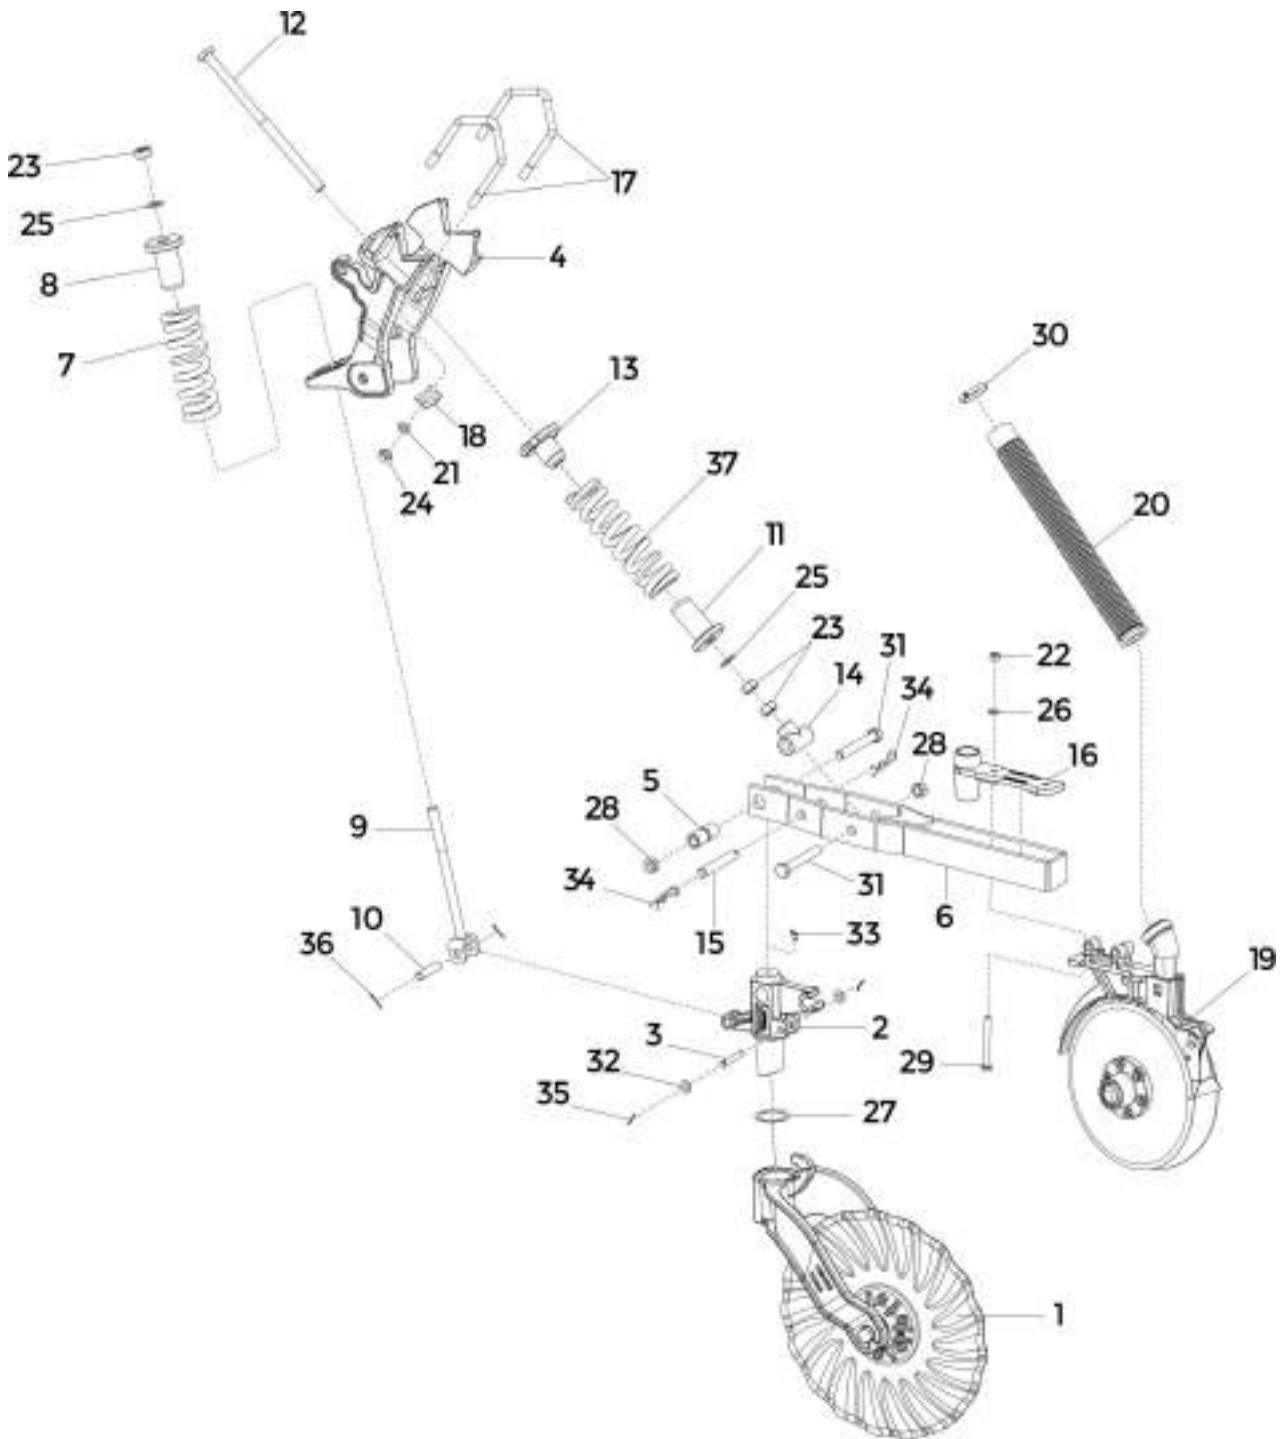

AB FURROW LINE INDEPENDENT TURBO DISK 18" / DOUBLE DISK

Item	Code	Name	Amount
25	921030020	FLAT WASHER Ø21xØ37x3 DIN 125A ZCA	2
26	921050012	SPRING LOCK WASHER B12 DIN 127 ZFP	2
26	921050012	SPRING LOCK WASHER B12 DIN 127 ZFP	2
27	200856001	FLAT WASHER Ø53xØ70x1.5 ZCA	1
27	200856001	FLAT WASHER Ø53xØ70x1.5 ZCA	1
28	920111801	HEX LOCK NUT M18x2.5 DIN EN ISO 10511 ZFP	2
28	920111801	HEX LOCK NUT M18x2.5 DIN EN ISO 10511 ZFP	2
29	901316110	HEX BOLT M12x1.75x110 DIN 931 8.8 ZFP	2
29	901316110	HEX BOLT M12x1.75x110 DIN 931 8.8 ZFP	2
30	931020357	HOSE CLAMP 44-57 (9mm)	1
30	931020357	HOSE CLAMP 44-57 (9mm)	1
31	901328130	HEX BOLT M18x2.5x130 DIN 931 8.8 ZFP	2
31	901328130	HEX BOLT M18x2.5x130 DIN 931 8.8 ZFP	2
32	921030012	FLAT WASHER Ø13xØ24x2.5 DIN 125A ZCA	2
32	921030012	FLAT WASHER Ø13xØ24x2.5 DIN 125A ZCA	2
33	924084500	GRAESE FITTING 45° M8x1 DIN 71412	1
33	924084500	GRAESE FITTING 45° M8x1 DIN 71412	1
34	922051848	LOCK PIN R 4.0x75 ZCA	2
34	922051848	LOCK PIN R 4.0x75 ZCA	2
35	922171216	COTTER PIN 3x20 DIN 94 ZCA	2
35	922171216	COTTER PIN 3x20 DIN 94 ZCA	2
36	922171224	COTTER PIN 3x25 DIN 94 ZCA	2
36	922171224	COTTER PIN 3x25 DIN 94 ZCA	2
37	936001035	COMPRESSION SPRING Ø80 x 275	1
37	936001035	COMPRESSION SPRING Ø80 x 275	1