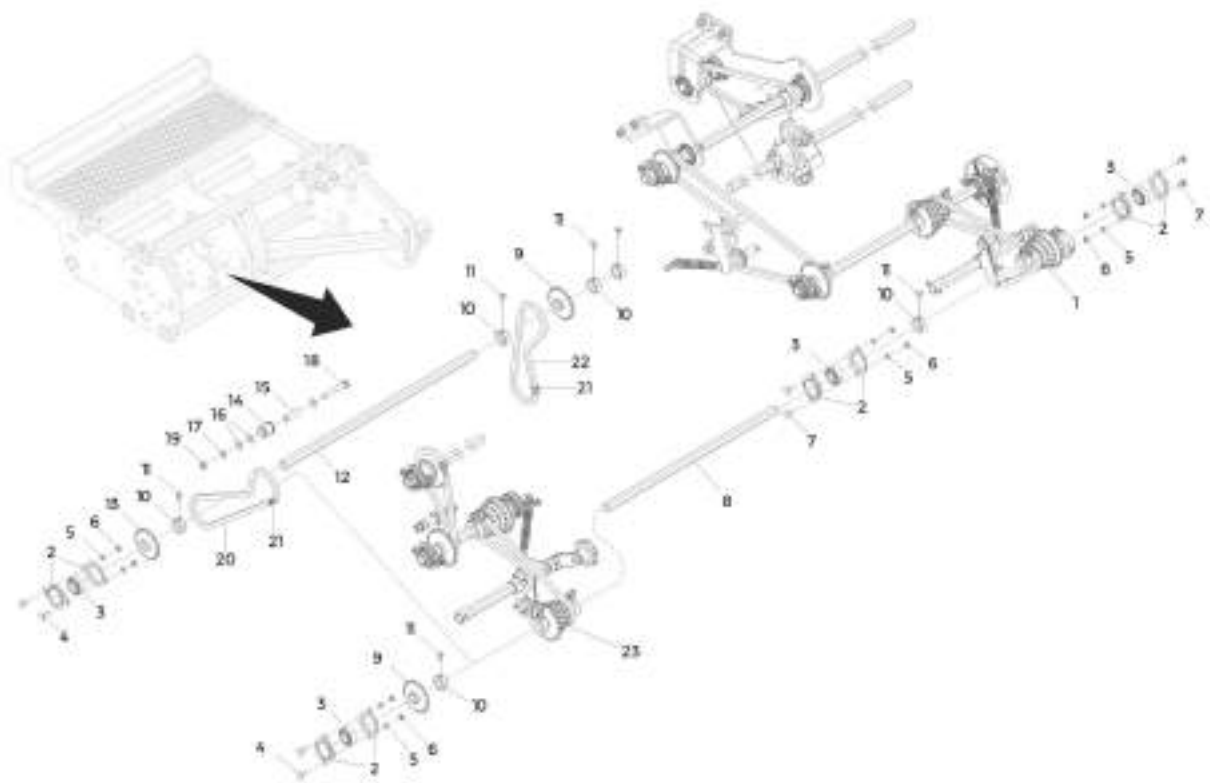

Item	Code	Name	Amount
1	034829-SEME NTE	034829-SEED	1
2	926030501	OVAL FLANGE 25MM	8
3	927210501	HEX BEARING 7/8" SK014 205 KRRB AH02	4
4	902308025	FRENCH BOLT M8x1.25x25 DIN 603 8.8 ZFP	4
5	921050008	SPRING LOCK WASHER B8 DIN 127 ZFP	8
6	920000801	HEX NUT M8x1.25 DIN 934 ZFP	8
7	902308020	FRENCH BOLT M8x1.25x20 DIN 603 8.8 ZFP	4
8	200008003	SHAFT 645	1
9	200830000	SPROCKET Z22 (HEX SHAFT)	2
10	218019002	HEX SHAFT STOP	6
11	901309016	HEX BOLT M8x1.25x16 DIN 933 8.8 ZFP	6
12	200008004	SHAFT 850	1
13	200828000	SPROCKET Z21	1
14	900100266	ROLLER TENSIONER	1
15	230083005	BUSHING TENSIONER	1
16	921030012	FLAT WASHER Ø13xØ24x2.5 DIN 125A ZCA	3
17	921050012	SPRING LOCK WASHER B12 DIN 127 ZFP	1
18	901316080	HEX BOLT M12x1.75x80 DIN 931 8.8 ZFP	1
19	920001201	HEX NUT M12x1.75 DIN 934 ZFP	1
20	925010441	ROLLER CHAIN ASA 40 71 LINKS	1
21	925160400	UNION ASA 40	2
22	925010432	ROLLER CHAIN ASA 40 61 LINKS	1
23	034829-ADUB O	034892-FERTILIZER	1