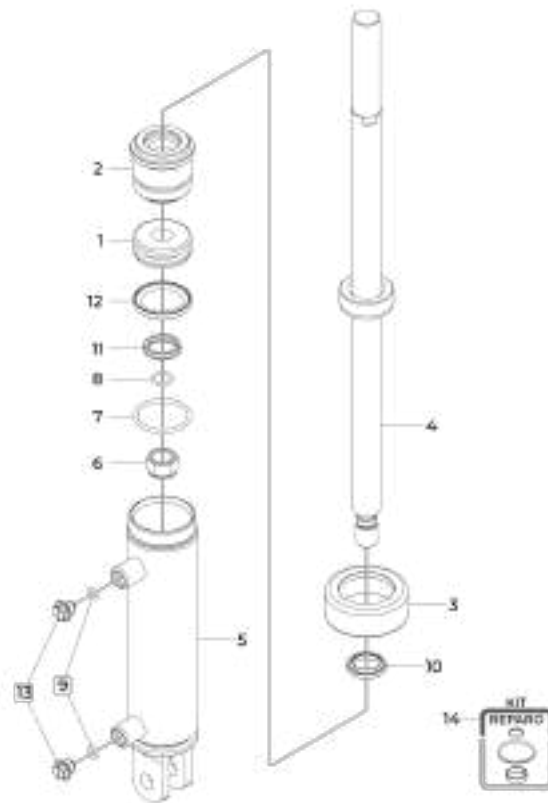

AB HYDRAULIC CYLINDER 2"

Item	Code	Name	Amount
1	200062001	PLUNGER 2"	1
2	200062002	GUIDE 3"	1
3	200062003	NUT 3"	1
4	200127000	ROD 1"	1
5	200128000	LINER 2"	1
6	920115829	LOW HEX NUT 3/4" UNF POL	1
7	932056604	O'RING Ø44.04x3.53 2224 (PARKER)	1
8	932056605	O'RING Ø13.94x2.62 2113 (PARKER)	1
9	932056641	O'RING Ø7.6x2.6	2
10	932056701	SCRAPER RING Ø1" D1000 (PARKER)	1
11	932056801	POLYPAK GASKET Ø1" 12501000250B (PARKER)	1
12	932057901	SEALING RING Ø2" 71200 (PALAO)	1
13	932068201A	STOPPER 1/2" x 2"	2
14	200129000	CYLINDER REPAIR KIT	1