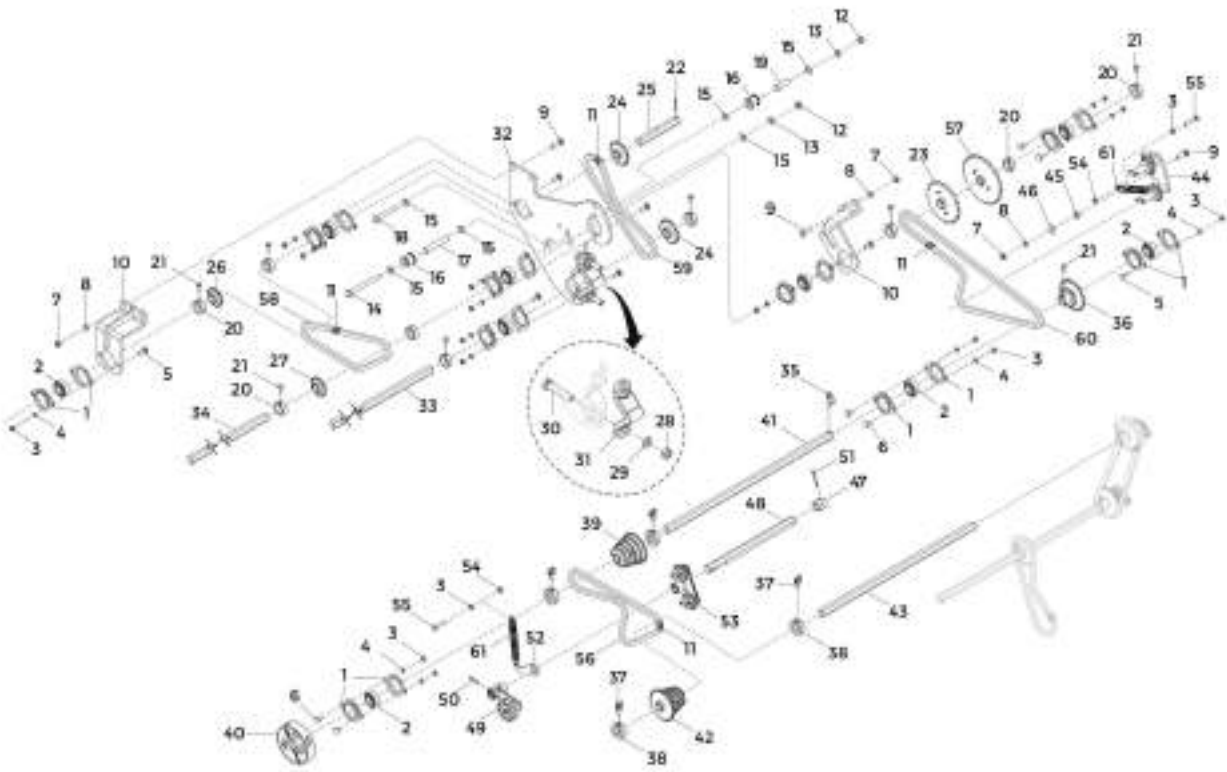

Item	Code	Name	Amount
1	926030501	OVAL FLANGE 25MM	18
2	927210501	HEX BEARING 7/8" SK014 205 KRRB AH02	9
3	920000801	HEX NUT M8x1.25 DIN 934 ZFP	20
4	921050008	SPRING LOCK WASHER B8 DIN 127 ZFP	18
5	902308025	FRENCH BOLT M8x1.25x25 DIN 603 8.8 ZFP	14
6	902308020	FRENCH BOLT M8x1.25x20 DIN 603 8.8 ZFP	4
7	920001001	HEX NUT M10x1.5 DIN 934 ZFP	5
8	921050010	SPRING LOCK WASHER B10 DIN 127 ZFP	5
9	901313035	HEX BOLT M10x1.5x35 DIN 933 8.8 ZFP	5
10	230089000	HEX SHAFT SUPPORT	2
11	925160400	UNION ASA 40	4
12	920001201	HEX NUT M12x1.75 DIN 934 ZFP	2
13	921050012	SPRING LOCK WASHER B12 DIN 127 ZFP	2
14	901316130	HEX BOLT M12x1.75x130 DIN 931 8.8 ZFP	1
15	921030012	FLAT WASHER Ø13xØ24x2.5 DIN 125A ZCA	6
16	900100266	ROLLER TENSIONER	2
17	135047005	BUSHING TENSIONER (Ø12.5xØ17x94)	1
18	901316080	HEX BOLT M12x1.75x80 DIN 931 8.8 ZFP	1
19	230083005	BUSHING TENSIONER	1
20	218019002	HEX SHAFT STOP	9
21	901309016	HEX BOLT M8x1.25x16 DIN 933 8.8 ZFP	9
22	922172228	COTTER PIN 5x30 DIN 94 ZCA	1
23	200817000	SPROCKET Z32 (HEX SHAFT)	1
24	200826000	SPROCKET Z18	1
25	017765	HEX SHAFT 7/8" x 200	1
26	200214000	SPROCKET Z14/24	2
27	200767000	SPROCKET Z14 (HEX SHAFT)	1
28	920001601	HEX NUT M16x2.0 DIN 934 ZFP	2
29	921050016	SPRING LOCK WASHER B16 DIN 127 ZFP	2
30	901324085	HEX BOLT M16x2.0x85 DIN 931 8.8 ZFP	2
31	900005042	CLAMP	1
32	019971	TRANSMISSION SUPPORT	1
33	029647	HEX SHAFT 7/8" x 2000	1
34	466051002	HEX SHAFT 7/8" x 1600 - TIGER FLEX 11200	1
35	922032434	LOCK PIN WITH RING 6x40 ZCA	1
36	200443000	SPROCKET Z14/24	1
37	200199000	FIXER	4
38	200395000	HEX STOP M8	4
39	200213000	SPROCKET ODD	1
40	210164000	AB HEX SHAFT MARKER	1
41	200008002	SHAFT 695	1
42	200212000	SPROCKET EVEN	1
43	200008003	SHAFT 645	1
44	200454000	AB TENSIONER	1
45	218010003	BUSHING TENSIONER	1
46	921010010	FLAT WASHER Ø10.5xØ30x2 DIN 9021 ZCA	1
47	206028007	BUSHING	1
48	202059001	SHAFT 363	1
49	206077000	AB HANDLE	1