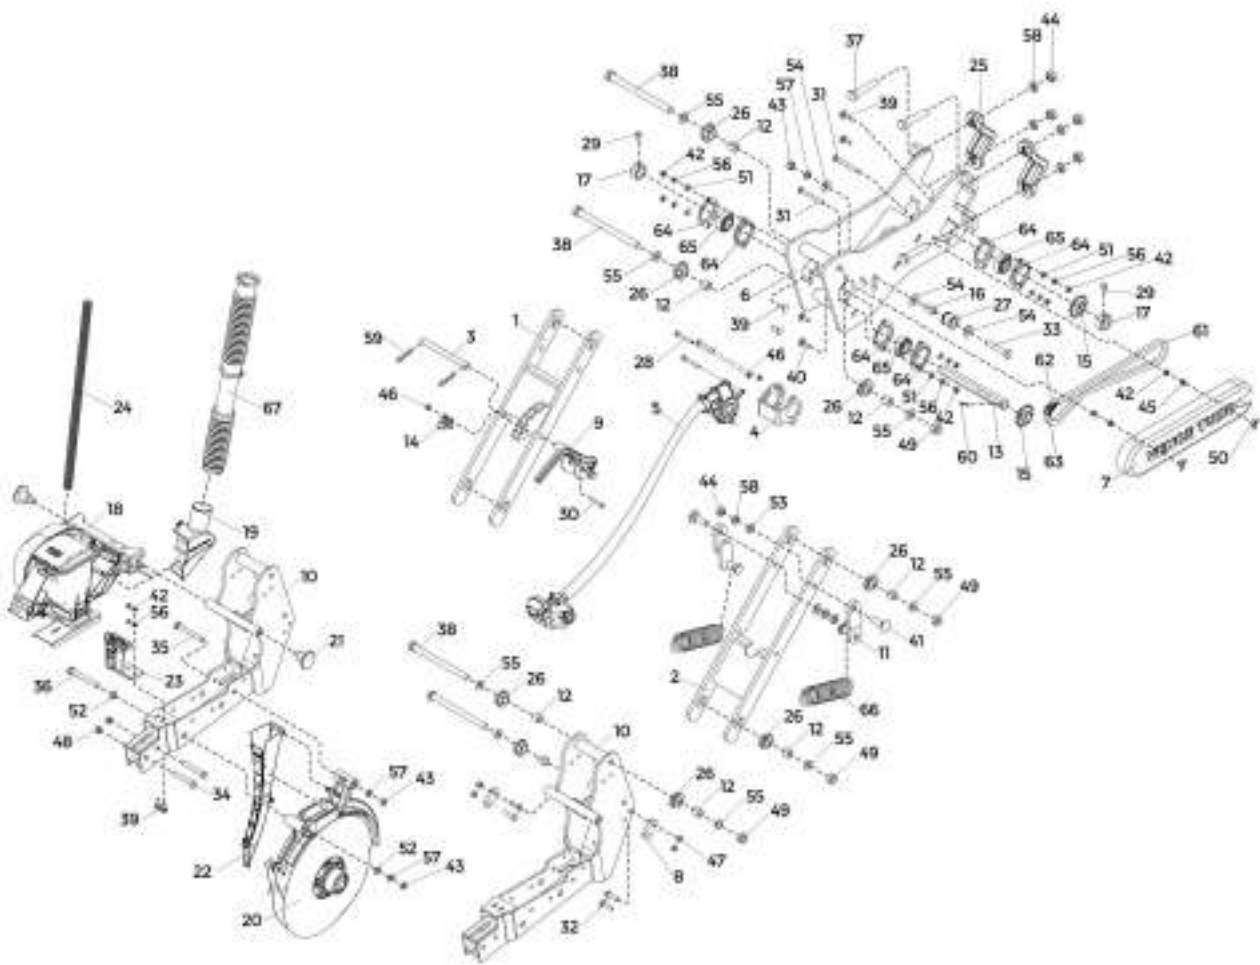

AB LONG PRECISION PLANTING SEED ROW SORETTO CABLE

Item	Code	Name	Amount
50	920600801	WING NUT M8x1.25 ZFP	2
51	921030008	FLAT WASHER Ø8.4xØ17x1.5 DIN 125 ZCA	6
52	921030012	FLAT WASHER Ø13xØ24x2.5 DIN 125A ZCA	2
53	921030016	FLAT WASHER Ø17xØ30x3 DIN 125A ZCA	2
54	921040042	FLAT WASHER Ø13xØ30x3 ZCA	3
55	921040107	FLAT WASHER Ø16.5xØ28x3	8
56	921050008	SPRING LOCK WASHER B8 DIN 127 ZFP	8
57	921050012	SPRING LOCK WASHER B12 DIN 127 ZFP	3
58	921050016	SPRING LOCK WASHER B16 DIN 127 ZFP	6
59	922051242	LOCK PIN R 3.0x60 ZCA	2
60	922172224	COTTER PIN 5x25 DIN 94 ZCA	1
61	925010441	ROLLER CHAIN ASA 40 71 LINKS	1
62	925160400	UNION ASA 40	1
63	925260400	REDUCTION ASA 40	1
64	926030501	OVAL FLANGE 25MM	6
65	927210501	HEX BEARING 7/8" SK014 205 KRRB AH02	3
66	936002036	TENSOR SPRING Ø 54 x 222.7 mm	2
67	055230	AB LONG SEED FALL	1