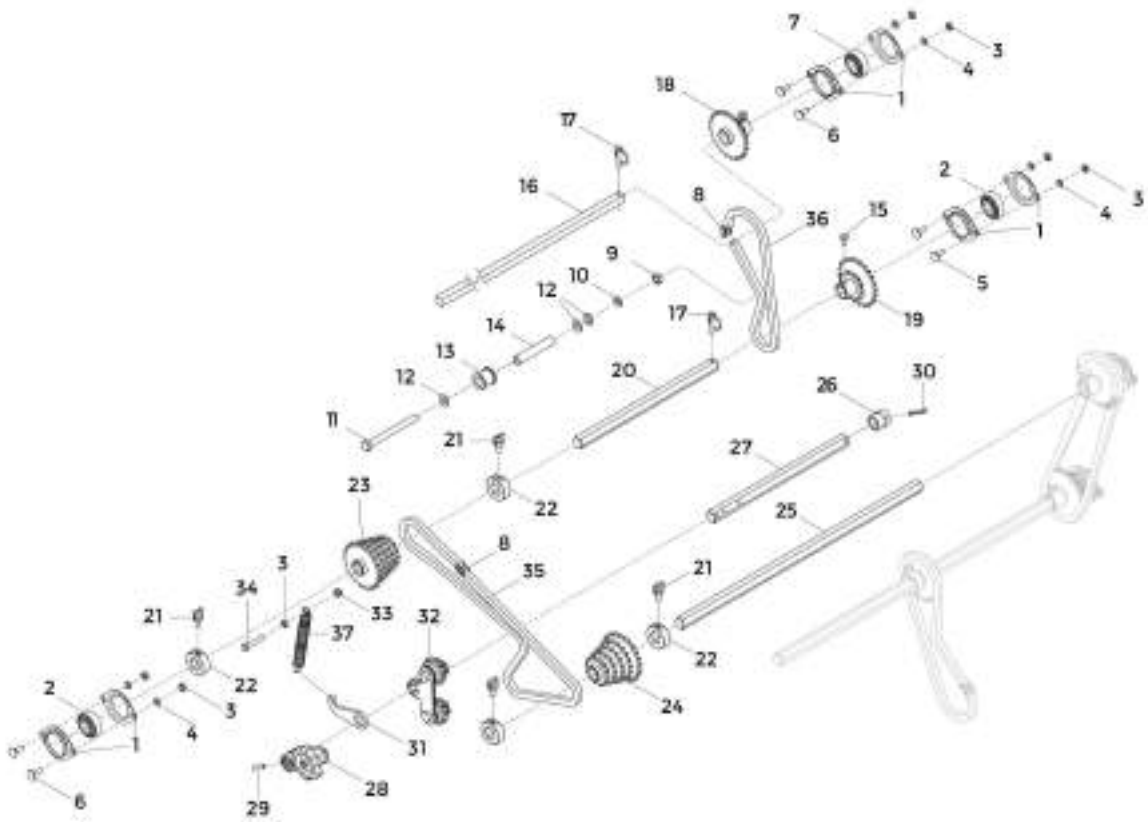

029672-FERTILIZER

Item	Code	Name	Amount
1	926030501	OVAL FLANGE 25MM	6
2	927210501	HEX BEARING 7/8" SK014 205 KRRB AH02	2
3	920000801	HEX NUT M8x1.25 DIN 934 ZFP	7
4	921050008	SPRING LOCK WASHER B8 DIN 127 ZFP	6
5	902308025	FRENCH BOLT M8x1.25x25 DIN 603 8.8 ZFP	2
6	902308020	FRENCH BOLT M8x1.25x20 DIN 603 8.8 ZFP	4
7	927200501	SQUARE BEARING 5/8 F 110934.1	1
8	925160400	UNION ASA 40	2
9	920001201	HEX NUT M12x1.75 DIN 934 ZFP	1
10	921050012	SPRING LOCK WASHER B12 DIN 127 ZFP	1
11	901316110	HEX BOLT M12x1.75x110 DIN 931 8.8 ZFP	1
12	921030012	FLAT WASHER Ø13xØ24x2.5 DIN 125A ZCA	3
13	900100266	ROLLER TENSIONER	1
14	072019001	LARGER BUSHING TENSIONER	1
15	901309016	HEX BOLT M8x1.25x16 DIN 933 8.8 ZFP	1
16	105030008	SQUARE SHAFT 5/8" x 2003 - TIGER FLEX 11200	1
17	922032434	LOCK PIN WITH RING 6x40 ZCA	2
18	200847000	AB CHAIN SPROCKET Z14/24 (HEX SHAFT)	1
19	200443000	SPROCKET Z14/24	1
20	002024002	SHAFT 370	1
21	200199000	FIXER	4
22	200395000	HEX STOP M8	4
23	200213000	SPROCKET ODD	1
24	200212000	SPROCKET EVEN	1
25	200008003	SHAFT 645	1
26	206028007	BUSHING	1
27	202059001	SHAFT 363	1
28	206077000	AB HANDLE	1
29	922012432	SPRING PIN 6x36 DIN 1481	1
30	922172234	COTTER PIN 5x40 DIN 94 ZCA	1
31	206028006	SUPPORT	1
32	206078000	AB TENSIONER	1
33	920110809	HEX LOCK NUT M8x1.25 DIN 985 10.9 ZFB	1
34	901309045	HEX BOLT M8x1.25x45 DIN 933 8.8 ZFP	1
35	925010446	ROLLER CHAIN ASA 40 77 LINKS	1
36	925010426	ROLLER CHAIN ASA 40 53 LINKS	1
37	936002009	SPRING	1