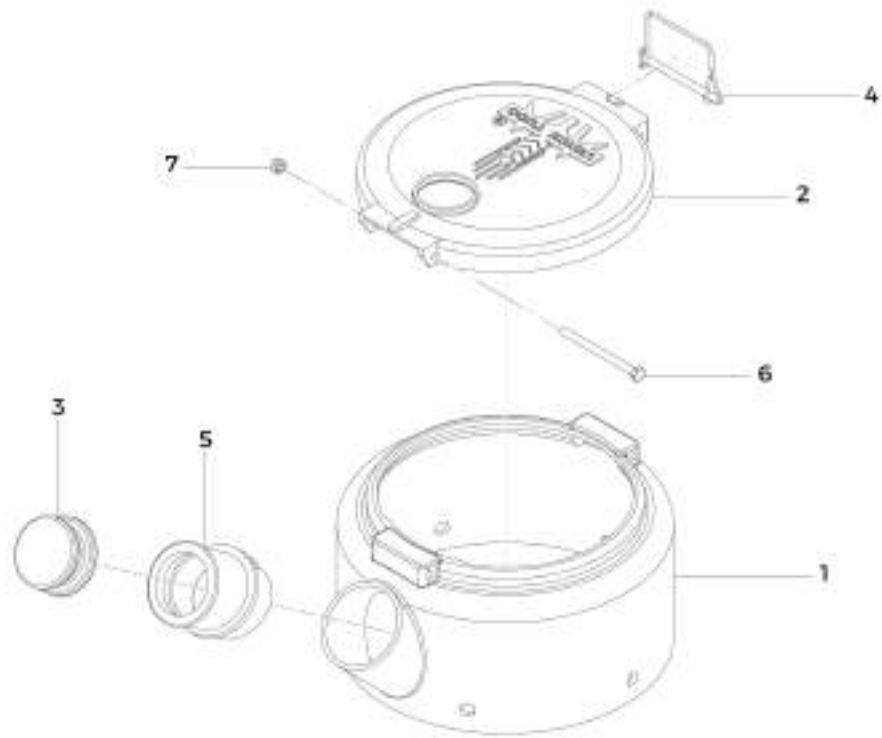

AB TITANIUM SEED RESERVOIR RIGHT

Item	Code	Name	Amount
1	029008	SEED RESERVOIR	1
2	300029002	COVER	1
3	300031000	AB PIN	1
4	900100391	SEED ADAPTER	1
5	900110008	COVER	1
6	901305080	HEX BOLT M6x1.0x80 DIN 933 8.8 ZFP	1
7	920110601	HEX LOCK NUT M6x1.0 DIN EN ISO 10511 ZFP	1