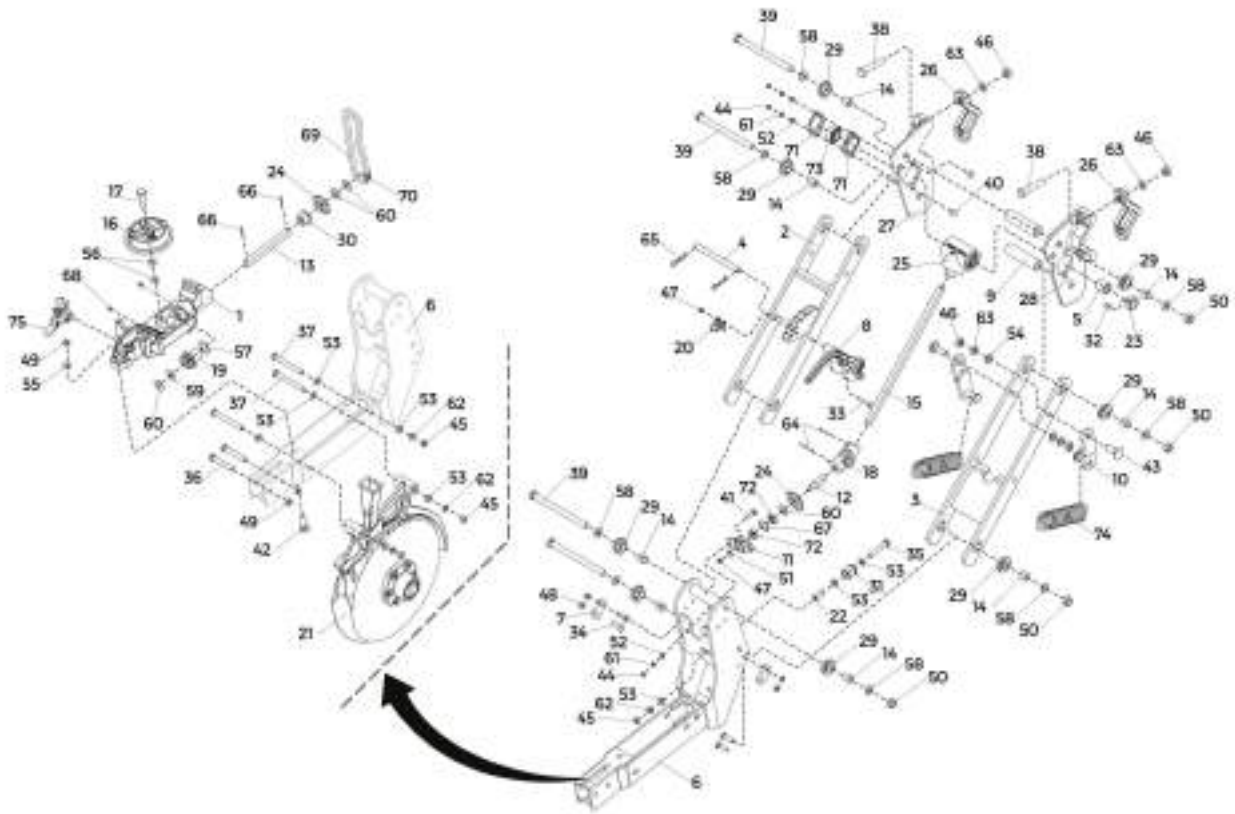

AB TITANIUM SEED ROW

Item	Code	Name	Amount
1	005317	TITANIUM BASE SUPPORT	1
2	018178	TOP ARTICULATOR ARM	1
3	018180	LOWER ARTICULATOR ARM	1
4	018215	PIN Ø16 x 187	1
5	028136	SPACER INT. HEX. 7/8" x Ø 31,75 x 35	1
6	037924	MECHANICAL ROW FRAME WITH SCREWED STOP	1
7	040981	SEED ROW STOPPER	2
8	041258	SPRING PRESSURE REGULATOR	1
9	041271	ROUND BUSHING (Ø32 x 120)	2
10	043983	LOWER SPRING RETAINER	2
11	080034001	ROLLED BEARING	1
12	080034002	UNIVERSAL JOINT CROSS SHAFT	1
13	080034003	SQUARE SHAFT 5/8" x 178	1
14	131267001	INTERNAL BUSHING Ø22xØ16x20,3	8
15	200018002	SHAFT 470	1
16	200018007	RING GEAR Z40	1
17	200018008	SHAFT	1
18	200112000	AB TERMINAL	1
19	200403001	PINION Z12	1
20	200410001	LOCK	1
21	401214000	AB TITANIUM SEED DOUBLE DISK	1
22	218010002	TENSIONER BUSHING	1
23	218019002	HEX SHAFT STOP	1
24	230117000	SPROCKET Z14	2
25	401337000	AB TRANSMISSION BOX (HEX SHAFT)	1
26	900005042	CLAMP	2
27	900005393	LEFT SUPPORT	1
28	900005394	RIGHT SUPPORT	1
29	900035004	EXTERNAL BUSHING	8
30	900100071	BUSHING	1
31	900100266	ROLLER TENSIONER	1
32	901309016	HEX BOLT M8x1.25x16 DIN 933 8.8 ZFP	1
33	901309045	HEX BOLT M8x1.25x45 DIN 933 8.8 ZFP	1
34	901313035	HEX BOLT M10x1.5x35 DIN 933 8.8 ZFP	4
35	901316065	HEX BOLT M12x1.75x65 DIN 931 8.8 ZFP	1
36	901316080	HEX BOLT M12x1.75x80 DIN 931 8.8 ZFP	2
37	901316110	HEX BOLT M12x1.75x110 DIN 931 8.8 ZFP	3
38	901324080	HEX BOLT M16x2.0x80 DIN 931 8.8 ZFP	4
39	901326210	HEX BOLT M16x2.0x210 DIN 931 8.8 ZFP	4
40	902308025	FRENCH BOLT M8x1.25x25 DIN 603 8.8 ZFP	2
41	902308030	FRENCH BOLT M8x1.25x30 DIN 603 8.8 ZFP	2
42	902316045	FRENCH BOLT M12x1.75x45 DIN 603 8.8 ZFP	1
43	902324050	FRENCH BOLT M16x2.0x50 DIN 603 8.8 ZFP	2
44	920000801	HEX NUT M8x1.25 DIN 934 ZFP	4
45	920001201	HEX NUT M12x1.75 DIN 934 ZFP	4
46	920001601	HEX NUT M16x2.0 DIN 934 ZFP	6
47	920110809	HEX LOCK NUT M8x1.25 DIN 985 10.9 ZFB	2
48	920111001	HEX LOCK NUT M10x1.5 DIN EN ISO 10511 ZFP	4
49	920111201	HEX LOCK NUT M12x1.75 DIN EN ISO 10511 ZFP	3