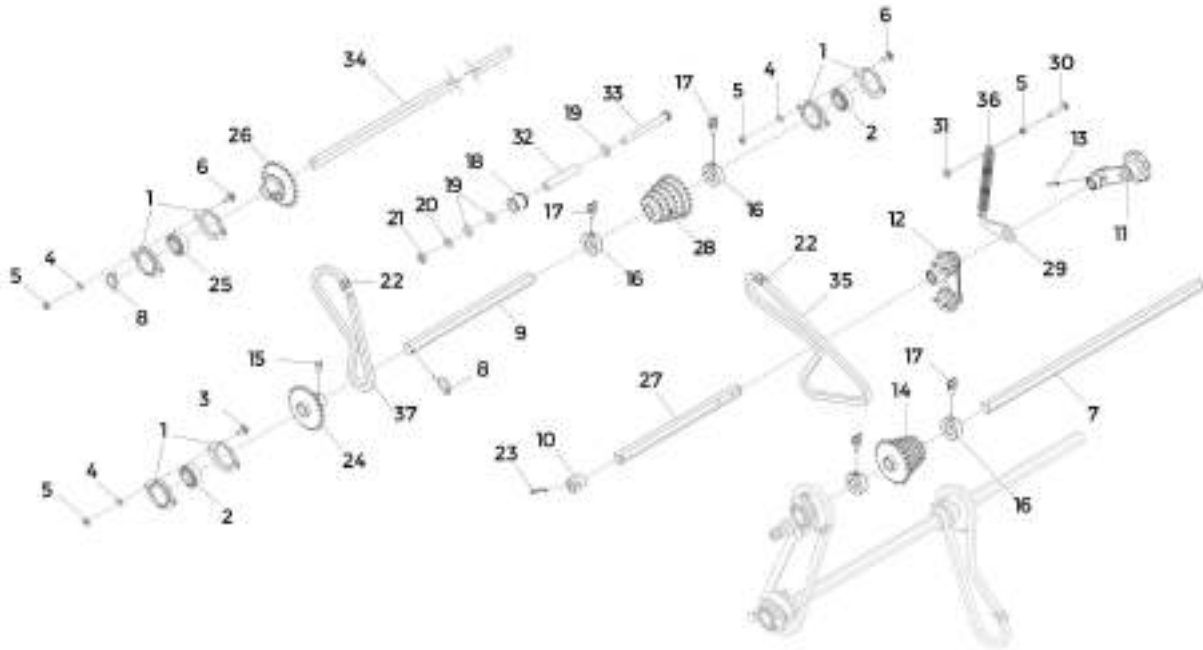

034854-FERTILIZER

Item	Code	Name	Amount
1	926030501	OVAL FLANGE 25MM	6
2	927210501	HEX BEARING 7/8" SK014 205 KRRB AH02	2
3	902308025	FRENCH BOLT M8x1.25x25 DIN 603 8.8 ZFP	2
4	921050008	SPRING LOCK WASHER B8 DIN 127 ZFP	6
5	920000801	HEX NUT M8x1.25 DIN 934 ZFP	7
6	902308020	FRENCH BOLT M8x1.25x20 DIN 603 8.8 ZFP	4
7	200008003	SHAFT 645	1
8	922032434	LOCK PIN WITH RING 6x40 ZCA	2
9	002024002	SHAFT 370	1
10	206028007	BUSHING	1
11	206077000	AB HANDLE	1
12	206078000	AB TENSIONER	1
13	922012432	SPRING PIN 6x36 DIN 1481	1
14	200212000	SPROCKET EVEN	1
15	901309016	HEX BOLT M8x1.25x16 DIN 933 8.8 ZFP	1
16	200395000	HEX STOP M8	4
17	200199000	FIXER	4
18	900100266	ROLLER TENSIONER	1
19	921030012	FLAT WASHER Ø13xØ24x2.5 DIN 125A ZCA	3
20	921050012	SPRING LOCK WASHER B12 DIN 127 ZFP	1
21	920001201	HEX NUT M12x1.75 DIN 934 ZFP	1
22	925160400	UNION ASA 40	2
23	922172234	COTTER PIN 5x40 DIN 94 ZCA	1
24	200443000	SPROCKET Z14/24	1
25	927200501	SQUARE BEARING 5/8 F 110934.1	1
26	200847000	AB CHAIN SPROCKET Z14/24 (HEX SHAFT)	1
27	202059001	SHAFT 363	1
28	200213000	SPROCKET ODD	1
29	206028006	SUPPORT	1
30	901309045	HEX BOLT M8x1.25x45 DIN 933 8.8 ZFP	1
31	920110809	HEX LOCK NUT M8x1.25 DIN 985 10.9 ZFB	1
32	072019001	LARGER BUSHING TENSIONER	1
33	901316110	HEX BOLT M12x1.75x110 DIN 931 8.8 ZFP	1
34	133022004	SHAFT 2436	1
35	925010446	ROLLER CHAIN ASA 40 77 LINKS	1
36	936002009	SPRING	1
37	925010426	ROLLER CHAIN ASA 40 53 LINKS	1