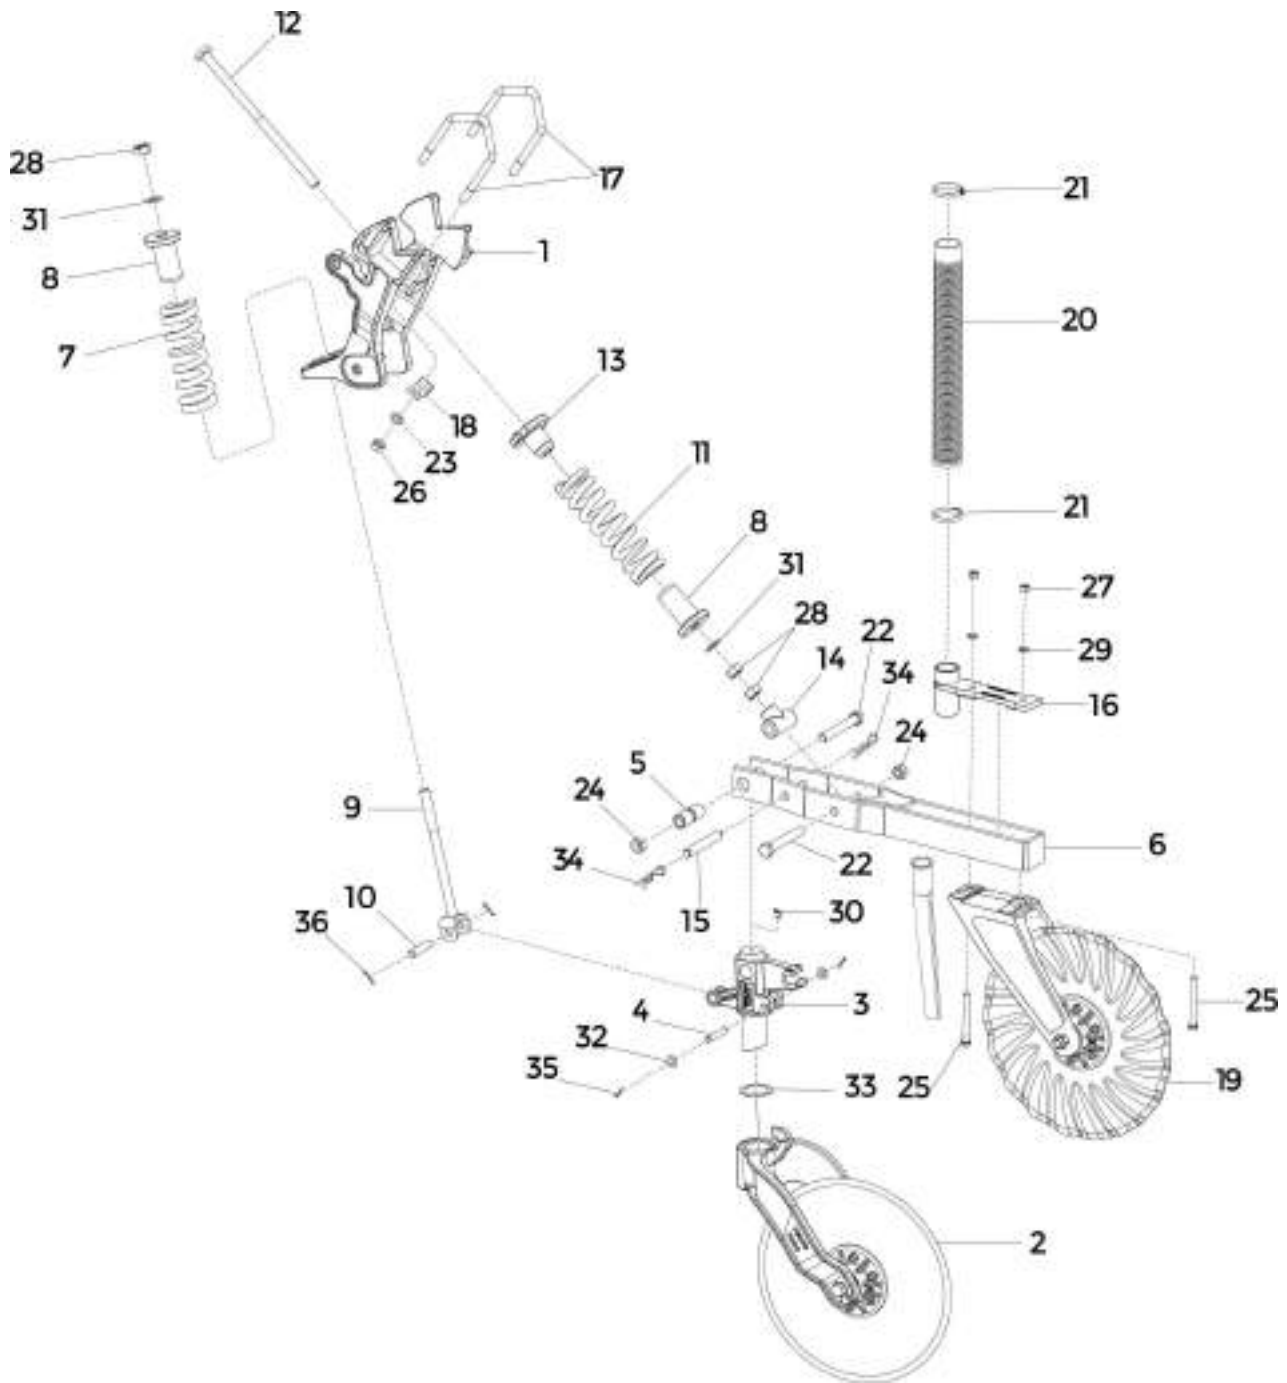

AB FURROW LINE FLAT DISK 20" / TURBO DISK 18"

Item	Code	Name	Amount
25	901316110	HEX BOLT M12x1.75x110 DIN 931 8.8 ZFP	2
26	920001601	HEX NUT M16x2.0 DIN 934 ZFP	4
26	920001601	HEX NUT M16x2.0 DIN 934 ZFP	4
27	920001201	HEX NUT M12x1.75 DIN 934 ZFP	2
27	920001201	HEX NUT M12x1.75 DIN 934 ZFP	2
28	920002001	HEX NUT M20x2.5 DIN 934 ZFP	3
28	920002001	HEX NUT M20x2.5 DIN 934 ZFP	3
29	921050012	SPRING LOCK WASHER B12 DIN 127 ZFP	2
29	921050012	SPRING LOCK WASHER B12 DIN 127 ZFP	2
30	924084500	GRAESE FITTING 45° M8x1 DIN 71412	1
30	924084500	GRAESE FITTING 45° M8x1 DIN 71412	1
31	921030020	FLAT WASHER Ø21xØ37x3 DIN 125A ZCA	2
31	921030020	FLAT WASHER Ø21xØ37x3 DIN 125A ZCA	2
32	921030012	FLAT WASHER Ø13xØ24x2.5 DIN 125A ZCA	2
32	921030012	FLAT WASHER Ø13xØ24x2.5 DIN 125A ZCA	2
33	200856001	FLAT WASHER Ø53xØ70x1.5 ZCA	1
33	200856001	FLAT WASHER Ø53xØ70x1.5 ZCA	1
34	922051848	LOCK PIN R 4.0x75 ZCA	2
34	922051848	LOCK PIN R 4.0x75 ZCA	2
35	922171216	COTTER PIN 3x20 DIN 94 ZCA	2
35	922171216	COTTER PIN 3x20 DIN 94 ZCA	2
36	922171224	COTTER PIN 3x25 DIN 94 ZCA	2
36	922171224	COTTER PIN 3x25 DIN 94 ZCA	2