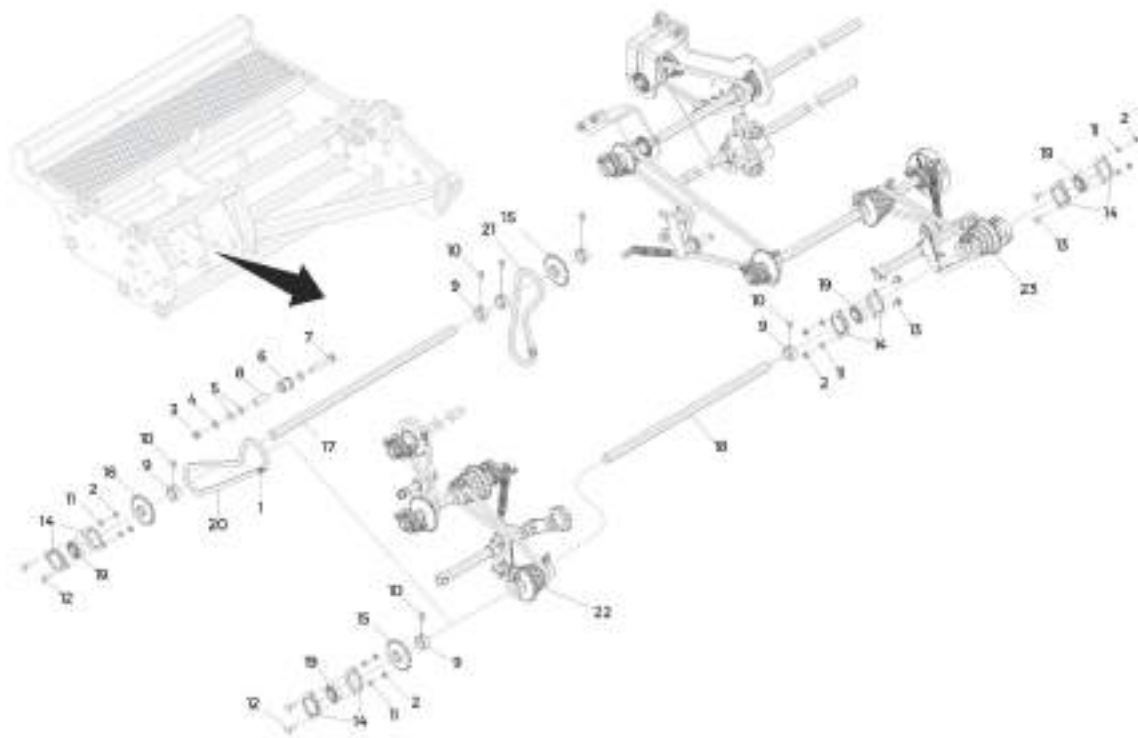

AB RIGHT TRANSMISSION TIGER 15300 MECHANICAL

Item	Code	Name	Amount
1	925160400	UNION ASA 40	2
2	920000801	HEX NUT M8x1.25 DIN 934 ZFP	8
3	920001201	HEX NUT M12x1.75 DIN 934 ZFP	1
4	921050012	SPRING LOCK WASHER B12 DIN 127 ZFP	1
5	921030012	FLAT WASHER Ø13xØ24x2.5 DIN 125A ZCA	3
6	900100266	ROLLER TENSIONER	1
7	901316080	HEX BOLT M12x1.75x80 DIN 931 8.8 ZFP	1
8	230083005	BUSHING TENSIONER	1
9	218019002	HEX SHAFT STOP	6
10	901309016	HEX BOLT M8x1.25x16 DIN 933 8.8 ZFP	6
11	921050008	SPRING LOCK WASHER B8 DIN 127 ZFP	8
12	902308025	FRENCH BOLT M8x1.25x25 DIN 603 8.8 ZFP	4
13	902308020	FRENCH BOLT M8x1.25x20 DIN 603 8.8 ZFP	4
14	926030501	OVAL FLANGE 25MM	8
15	200830000	SPROCKET Z22 (HEX SHAFT)	2
16	200828000	SPROCKET Z21	1
17	200008004	SHAFT 850	1
18	200008003	SHAFT 645	1
19	927210501	HEX BEARING 7/8" SK014 205 KRRB AH02	4
20	925010441	ROLLER CHAIN ASA 40 71 LINKS	1
21	925010432	ROLLER CHAIN ASA 40 61 LINKS	1
22	029641-ADUB O	029641-FERTILIZER	1
23	029641-SEME NTES	029641-SEED	1