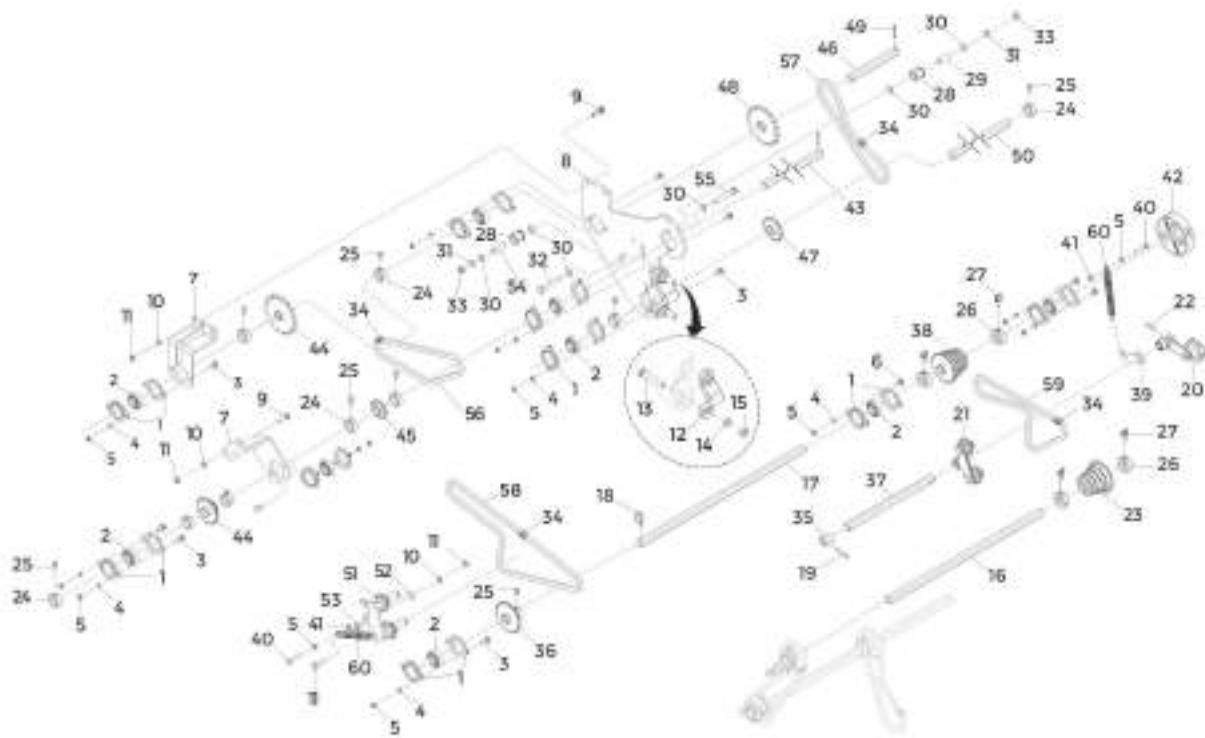

030500-SEED

Item	Code	Name	Amount
1	926030501	OVAL FLANGE 25MM	18
2	927210501	HEX BEARING 7/8" SK014 205 KRRB AH02	9
3	902308025	FRENCH BOLT M8x1.25x25 DIN 603 8.8 ZFP	14
4	921050008	SPRING LOCK WASHER B8 DIN 127 ZFP	18
5	920000801	HEX NUT M8x1.25 DIN 934 ZFP	20
6	902308020	FRENCH BOLT M8x1.25x20 DIN 603 8.8 ZFP	4
7	230089000	HEX SHAFT SUPPORT	2
8	019971	TRANSMISSION SUPPORT	1
9	901313035	HEX BOLT M10x1.5x35 DIN 933 8.8 ZFP	5
10	921050010	SPRING LOCK WASHER B10 DIN 127 ZFP	5
11	920001001	HEX NUT M10x1.5 DIN 934 ZFP	5
12	900005042	CLAMP	1
13	901324085	HEX BOLT M16x2.0x85 DIN 931 8.8 ZFP	2
14	921050016	SPRING LOCK WASHER B16 DIN 127 ZFP	2
15	920001601	HEX NUT M16x2.0 DIN 934 ZFP	2
16	200008003	SHAFT 645	1
17	200008002	SHAFT 695	1
18	922032434	LOCK PIN WITH RING 6x40 ZCA	1
19	922172234	COTTER PIN 5x40 DIN 94 ZCA	1
20	206077000	AB HANDLE	1
21	206078000	AB TENSIONER	1
22	922012432	SPRING PIN 6x36 DIN 1481	1
23	200212000	SPROCKET EVEN	1
24	218019002	HEX SHAFT STOP	9
25	901309016	HEX BOLT M8x1.25x16 DIN 933 8.8 ZFP	9
26	200395000	HEX STOP M8	4
27	200199000	FIXER	4
28	900100266	ROLLER TENSIONER	2
29	230083005	BUSHING TENSIONER	1
30	921030012	FLAT WASHER Ø13xØ24x2.5 DIN 125A ZCA	6
31	921050012	SPRING LOCK WASHER B12 DIN 127 ZFP	2
32	901316080	HEX BOLT M12x1.75x80 DIN 931 8.8 ZFP	1
33	920001201	HEX NUT M12x1.75 DIN 934 ZFP	2
34	925160400	UNION ASA 40	4
35	206028007	BUSHING	1
36	200443000	SPROCKET Z14/24	1
37	202059001	SHAFT 363	1
38	200213000	SPROCKET ODD	1
39	206028006	SUPPORT	1
40	901309045	HEX BOLT M8x1.25x45 DIN 933 8.8 ZFP	2
41	920110809	HEX LOCK NUT M8x1.25 DIN 985 10.9 ZFB	2
42	210164000	AB HEX SHAFT MARKER	1
43	466051002	HEX SHAFT 7/8" x 1600 - TIGER FLEX 11200	1
44	200214000	SPROCKET Z14/24	2
45	200767000	SPROCKET Z14 (HEX SHAFT)	1
46	017765	HEX SHAFT 7/8" x 200	1
47	200826000	SPROCKET Z18	1
48	200833000	SPROCKET Z28 (HEX SHAFT)	1
49	922172228	COTTER PIN 5x30 DIN 94 ZCA	1