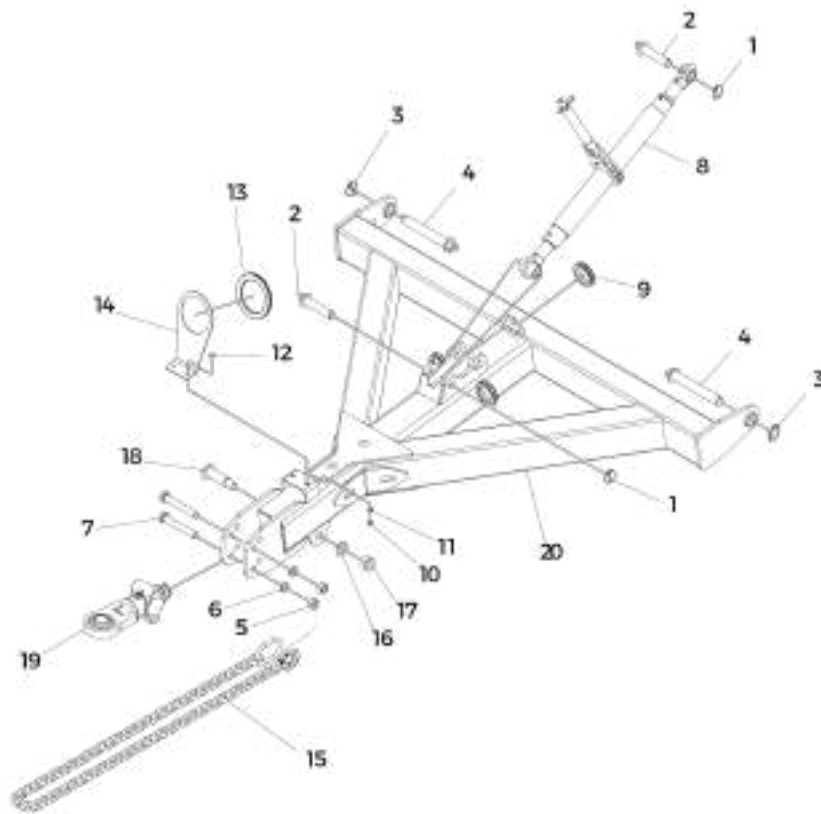

AB PANTOGRAPHIC ARTICULATOR

Item	Code	Name	Amount
1	920111601	HEX LOCK NUT M16x2.0 DIN EN ISO 10511 ZFP	4
2	901324120	HEX BOLT M16x2.0x120 DIN 931 8.8 ZFP	4
3	029031	BUSHING Ø80xØ70x140.5	4
4	029061	PIN Ø70x243	4
5	924080000	STRAIGHT GREASE FITTING M8x1 DIN 71412	20
6	901323040	HEX BOLT M14x1.5x40 DIN 961 8.8. ZFP	16
7	921050014	SPRING LOCK WASHER B14 DIN 127 ZFP	16
8	029052	PIN Ø40x207	16
9	029035	STOP WASHER	16
10	029027	WASHER Ø41x73	32
11	029042	BUSHING	32
12	029046	AB PANTOGRAPHIC ARM	8
13	029033	LEFT ARTICULATOR	1
14	029053	RIGHT ARTICULATOR	1

AB PANTOGRAPHIC ARM

Item	Code	Name	Amount
1	029051	BUSHING 50x40x45	4
2	029060	PANTOGRAPHIC ARM	1

AB HEADER

Item	Code	Name	Amount
1	922036288	RING LOCK PIN 1/4" x 1 3/4" ZCA	2
2	135153000	PIN Ø30x127	2
3	922036690	LOCK PIN WITH RING 3/8" x 2 1/4" ZCA	2
4	131039000	PIN Ø35x222	2
5	920002401	HEX NUT M24x3 DIN 934 ZFP	2
6	921050024	SPRING LOCK WASHER B24 DIN 127 ZFP	2
7	901340160	HEX BOLT M24x3.0x160 DIN 931 8.8 ZFP	2
8	137043000	AB THIRD POINT WITH RATCHET	1
9	900110039	RUBBER RING Ø75x12	3
10	920111001	HEX LOCK NUT M10x1.5 DIN EN ISO 10511 ZFP	2
11	921030010	FLAT WASHER Ø10.5xØ21x2 DIN 125A ZCA	2
12	901313025	HEX BOLT M10x1.5x25 DIN 933 8.8 ZFP	2
13	401128002	RUBBER RING 4.75mm	1
14	135014001	HOSE SUPPORT	1
15	401050000	AB CHAIN 3000 mm	1
16	921040018	FLAT WASHER Ø35.5xØ56x4.75 ZCA	1
17	920123002	HEX LOCK NUT HIG M30x2 DIN EN ISO 10512 ZFP	1
18	135016000	PIN Ø35x135	1
19	210245000	AB FIXED HEADER TIP	1
20	029021	HEADER TIGER FLEX	1