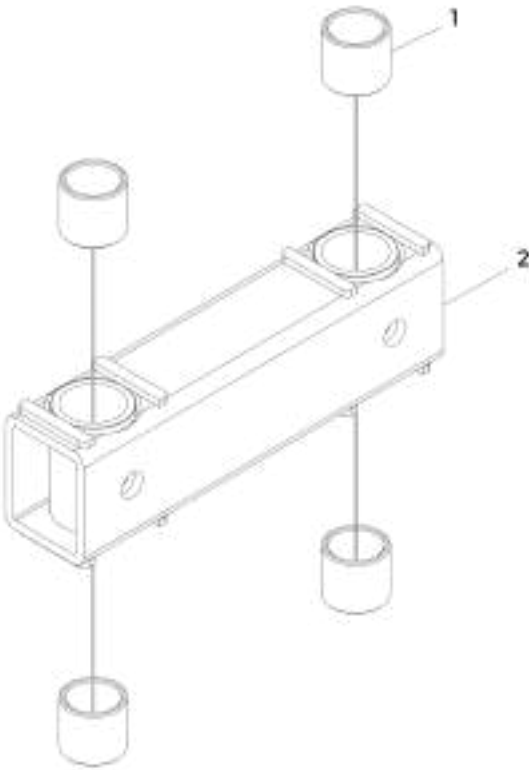

AB PANTOGRAPHIC ARM

Item	Code	Name	Amount
1	029051	BUSHING 50x40x45	4
2	029060	PANTOGRAPHIC ARM	1