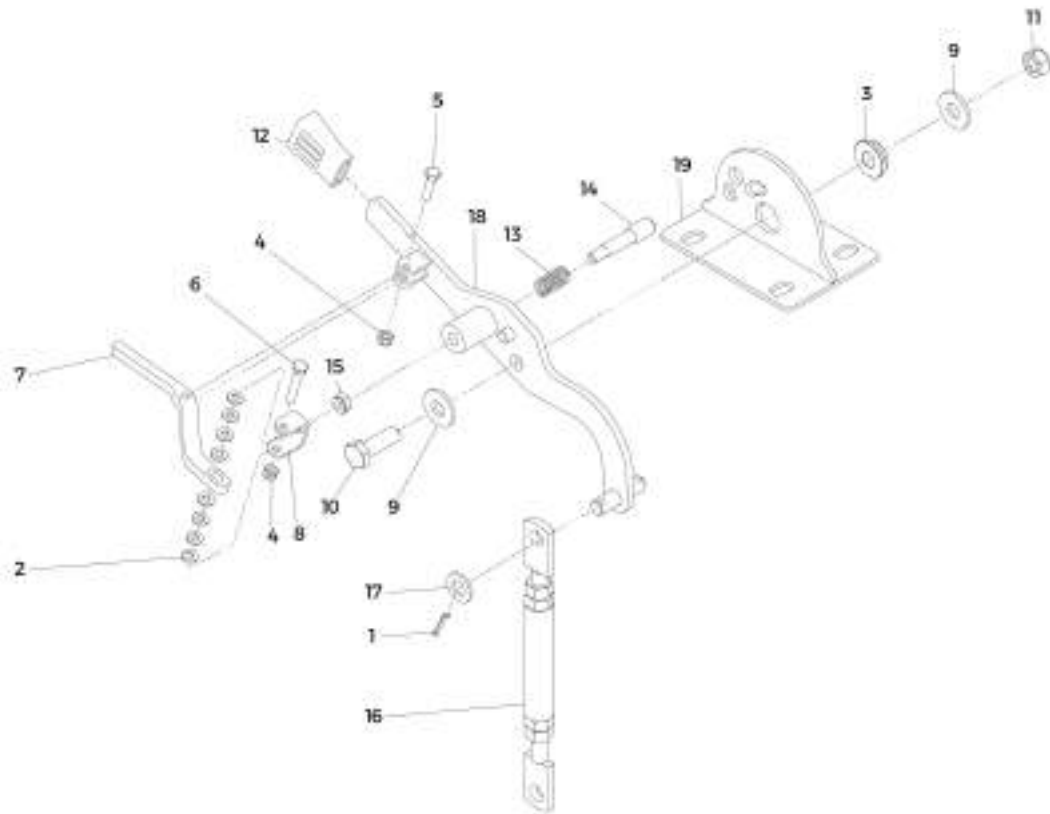

AB RATCHET ACTUATION RIGHT LEVER

Item	Code	Name	Amount
1	922171216	COTTER PIN 3x20 DIN 94 ZCA	1
2	921030006	FLAT WASHER Ø6.4xØ12.5x1.5 DIN 125 ZCA	8
3	200783004	BUSHING RATCHET LEVER	1
4	920110601	HEX LOCK NUT M6x1.0 DIN EN ISO 10511 ZFP	2
5	901305025	HEX BOLT M6x1.0x25 DIN 933 8.8 ZFP	1
6	901304035	HEX BOLT M6x1.0x35 DIN 931 8.8 ZFP	1
7	200783002	LEVER	1
8	200783003	LEVER SUPPORT	1
9	921040042	FLAT WASHER Ø13xØ30x3 ZCA	2
10	901317035	HEX BOLT M12x1.75x35 DIN 933 8.8 ZFP	1
11	920111201	HEX LOCK NUT M12x1.75 DIN EN ISO 10511 ZFP	1
12	900100127	SLEEVE	1
13	936001021	SPRING	1
14	206077002	PIN	1
15	920110801	HEX LOCK NUT M8x1.25 DIN EN ISO 10511 ZFP	1
16	200782000	AB RATCHET DISCONNECTOR	1
17	921030012	FLAT WASHER Ø13xØ24x2.5 DIN 125A ZCA	1
18	200815000	RIGHT RATCHET LEVER	1
19	200814000	LEVER RATCHET REGULATION	1