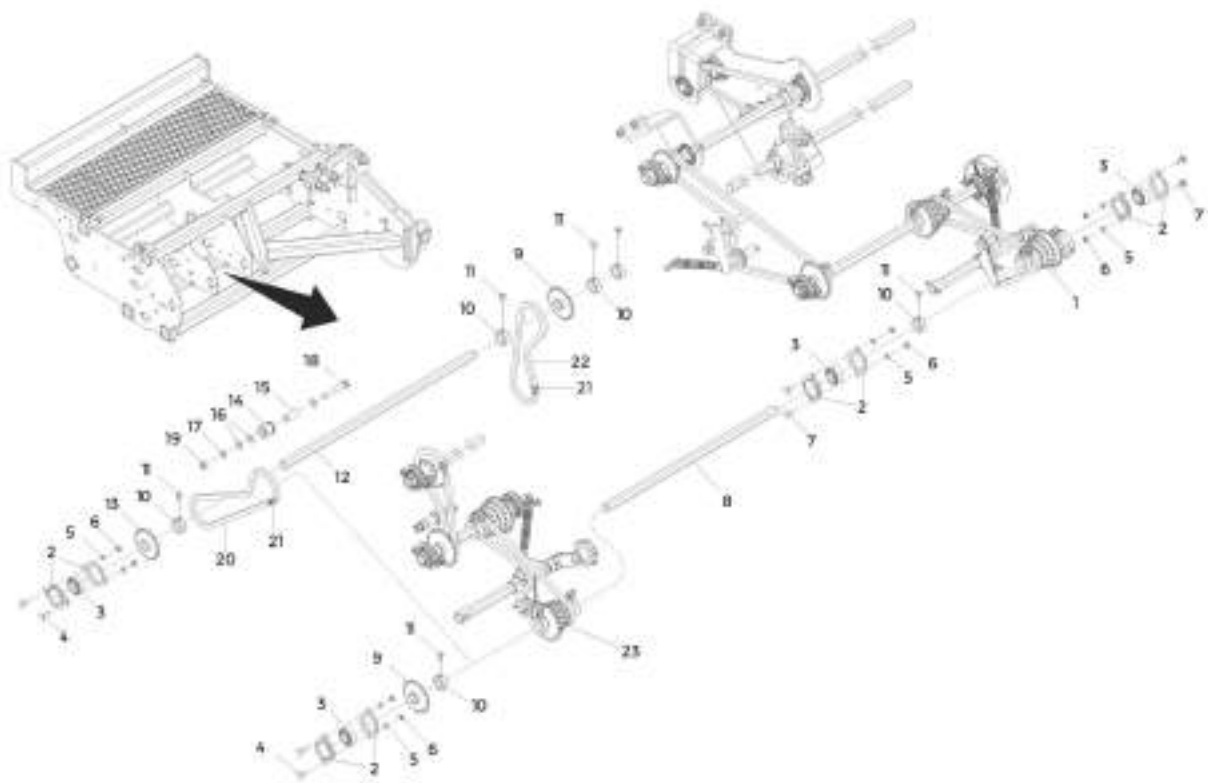

Item	Code	Name	Amount
1	029690-SEME NTE	029690-SEED	1
2	926030501	OVAL FLANGE 25MM	8
3	927210501	HEX BEARING 7/8" SK014 205 KRRB AH02	4
4	902308025	FRENCH BOLT M8x1.25x25 DIN 603 8.8 ZFP	4
5	921050008	SPRING LOCK WASHER B8 DIN 127 ZFP	8
6	920000801	HEX NUT M8x1.25 DIN 934 ZFP	8
7	902308020	FRENCH BOLT M8x1.25x20 DIN 603 8.8 ZFP	4
8	200008003	SHAFT 645	1
9	200830000	SPROCKET Z22 (HEX SHAFT)	2
10	218019002	HEX SHAFT STOP	6
11	901309016	HEX BOLT M8x1.25x16 DIN 933 8.8 ZFP	6
12	200008004	SHAFT 850	1
13	200828000	SPROCKET Z21	1
14	900100266	ROLLER TENSIONER	1
15	230083005	BUSHING TENSIONER	1
16	921030012	FLAT WASHER Ø13xØ24x2.5 DIN 125A ZCA	3
17	921050012	SPRING LOCK WASHER B12 DIN 127 ZFP	1
18	901316080	HEX BOLT M12x1.75x80 DIN 931 8.8 ZFP	1
19	920001201	HEX NUT M12x1.75 DIN 934 ZFP	1
20	925010441	ROLLER CHAIN ASA 40 71 LINKS	1
21	925160400	UNION ASA 40	2
22	925010432	ROLLER CHAIN ASA 40 61 LINKS	1
23	029690-ADUB O	029690-FERTILIZER	1