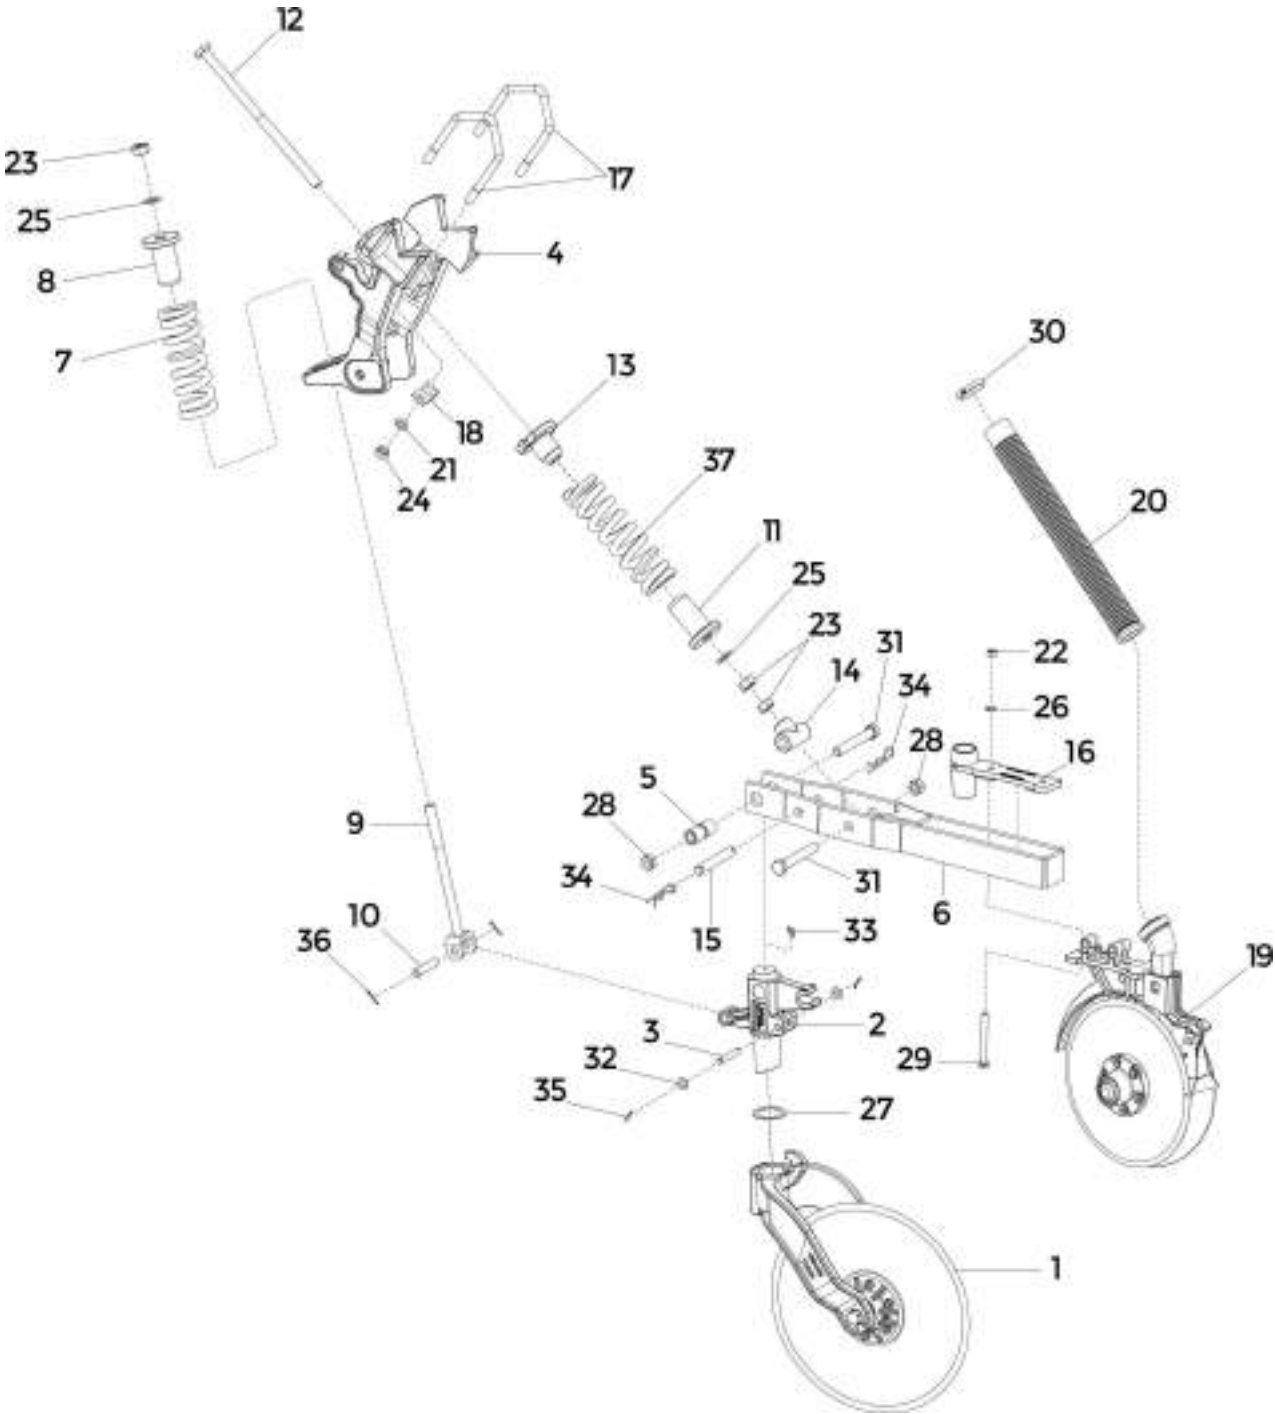

AB FURROW LINE INDEPENDENT FLAT DISK 18" (DOUBLE DISK)

Item	Code	Name	Amount
1	200865000	AB FLAT CUTTING DISK 18"	1
2	200517004	SHAFT ARTICULATOR SUPPORT	1
3	200517005	PIN	1
4	900005510	SUPPORT	1
5	200011002	BUSHING	1
6	200437000	INDEPENDENT LINE ARM	1
7	936001036	COMPRESSION SPRING Ø80 x 230	1
8	900005485	SPRING GUIDE	1
9	200520000	INDEPENDENT LINE ROD	1
10	200435001	PIN	1
11	900005528	SPRING GUIDE	1
12	200348000	ROD	1
13	900005533	SPRING ARTICULATOR	1
14	200011001	SUPPORT	1
15	200435002	PIN	1
16	900005175	FIXER	1
17	200011005	CLAMP M16	2
18	200011003	LOCK	4
19	200922000	AB DOUBLE DISK SUPPORT	1
20	900110034	HOSE (BEGEBOR 173)	1
21	921050016	SPRING LOCK WASHER B16 DIN 127 ZFP	4
22	920001201	HEX NUT M12x1.75 DIN 934 ZFP	2
23	920002001	HEX NUT M20x2.5 DIN 934 ZFP	3
24	920001601	HEX NUT M16x2.0 DIN 934 ZFP	4
25	921030020	FLAT WASHER Ø21xØ37x3 DIN 125A ZCA	2
26	921050012	SPRING LOCK WASHER B12 DIN 127 ZFP	2
27	200856001	FLAT WASHER Ø53xØ70x1.5 ZCA	1
28	920111801	HEX LOCK NUT M18x2.5 DIN EN ISO 10511 ZFP	2
29	901316110	HEX BOLT M12x1.75x110 DIN 931 8.8 ZFP	2
30	931020357	HOSE CLAMP 44-57 (9mm)	1
31	901328130	HEX BOLT M18x2.5x130 DIN 931 8.8 ZFP	2
32	921030012	FLAT WASHER Ø13xØ24x2.5 DIN 125A ZCA	2
33	924084500	GRAESE FITTING 45° M8x1 DIN 71412	1
34	922051848	LOCK PIN R 4.0x75 ZCA	2
35	922171216	COTTER PIN 3x20 DIN 94 ZCA	2
36	922171224	COTTER PIN 3x25 DIN 94 ZCA	2
37	936001035	COMPRESSION SPRING Ø80 x 275	1
37	936001035	COMPRESSION SPRING Ø80 x 275	1