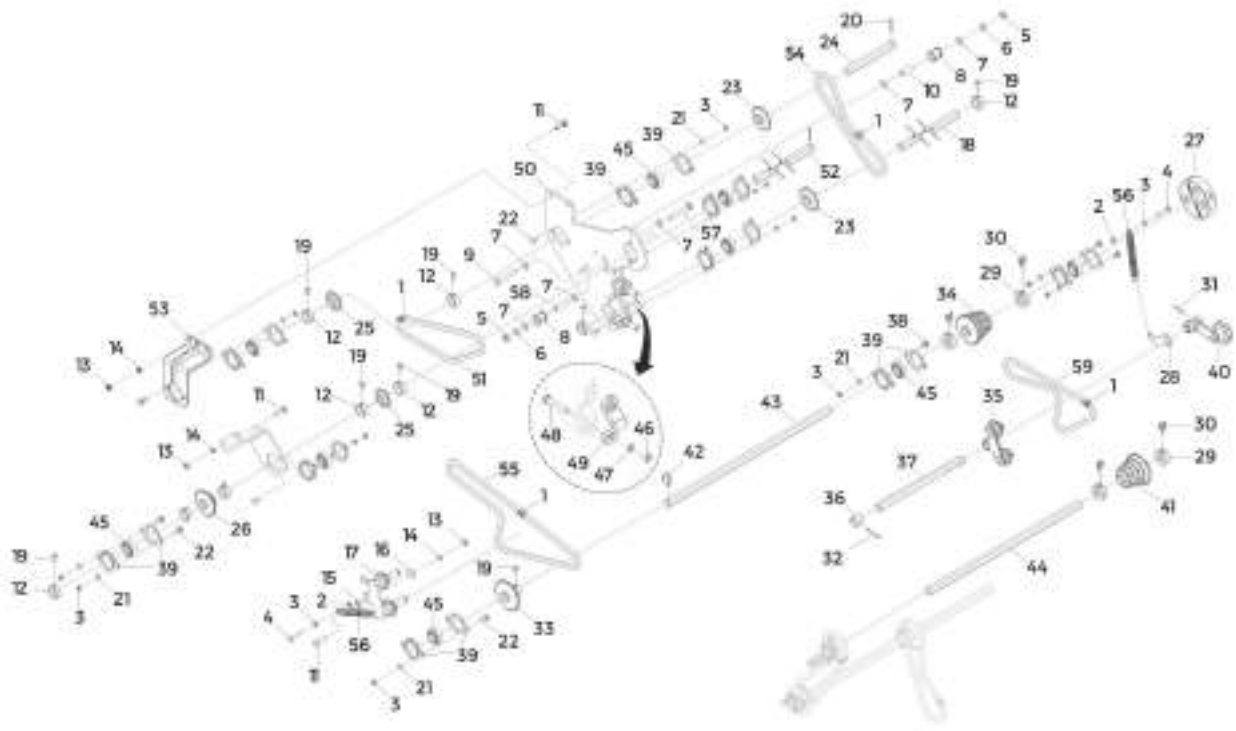

030236-SEED

Item	Code	Name	Amount
1	925160400	UNION ASA 40	4
2	920110809	HEX LOCK NUT M8x1.25 DIN 985 10.9 ZFB	2
3	920000801	HEX NUT M8x1.25 DIN 934 ZFP	20
4	901309045	HEX BOLT M8x1.25x45 DIN 933 8.8 ZFP	2
5	920001201	HEX NUT M12x1.75 DIN 934 ZFP	2
6	921050012	SPRING LOCK WASHER B12 DIN 127 ZFP	2
7	921030012	FLAT WASHER Ø13xØ24x2.5 DIN 125A ZCA	6
8	900100266	ROLLER TENSIONER	2
9	901316080	HEX BOLT M12x1.75x80 DIN 931 8.8 ZFP	2
10	230083005	BUSHING TENSIONER	2
11	901313035	HEX BOLT M10x1.5x35 DIN 933 8.8 ZFP	9
12	218019002	HEX SHAFT STOP	7
13	920001001	HEX NUT M10x1.5 DIN 934 ZFP	9
14	921050010	SPRING LOCK WASHER B10 DIN 127 ZFP	9
15	218010003	BUSHING TENSIONER	1
16	921010010	FLAT WASHER Ø10.5xØ30x2 DIN 9021 ZCA	1
17	200454000	AB TENSIONER	1
18	203014001	SHAFT 1390	1
19	901309016	HEX BOLT M8x1.25x16 DIN 933 8.8 ZFP	5
20	922172228	COTTER PIN 5x30 DIN 94 ZCA	2
21	921050008	SPRING LOCK WASHER B8 DIN 127 ZFP	18
22	902308025	FRENCH BOLT M8x1.25x25 DIN 603 8.8 ZFP	14
23	200826000	SPROCKET Z18	2
24	131041003	SHAFT 165	1
25	200767000	SPROCKET Z14 (HEX SHAFT)	2
26	020080	SPROCKET Z14/21	1
27	210164000	AB HEX SHAFT MARKER	1
28	206028006	SUPPORT	1
29	200395000	HEX STOP M8	4
30	200199000	FIXER	4
31	922012432	SPRING PIN 6x36 DIN 1481	1
32	922172234	COTTER PIN 5x40 DIN 94 ZCA	1
33	200443000	SPROCKET Z14/24	1
34	200213000	SPROCKET ODD	1
35	206078000	AB TENSIONER	1
36	206028007	BUSHING	1
37	202059001	SHAFT 363	1
38	902308020	FRENCH BOLT M8x1.25x20 DIN 603 8.8 ZFP	4
39	926030501	OVAL FLANGE 25MM	18
40	206077000	AB HANDLE	1
41	200212000	SPROCKET EVEN	1
42	922032434	LOCK PIN WITH RING 6x40 ZCA	1
43	200008002	SHAFT 695	1
44	200008003	SHAFT 645	1
45	927210501	HEX BEARING 7/8" SK014 205 KRRB AH02	9
46	920001601	HEX NUT M16x2.0 DIN 934 ZFP	2
47	921050016	SPRING LOCK WASHER B16 DIN 127 ZFP	2
48	901324085	HEX BOLT M16x2.0x85 DIN 931 8.8 ZFP	2
49	900005042	CLAMP	1