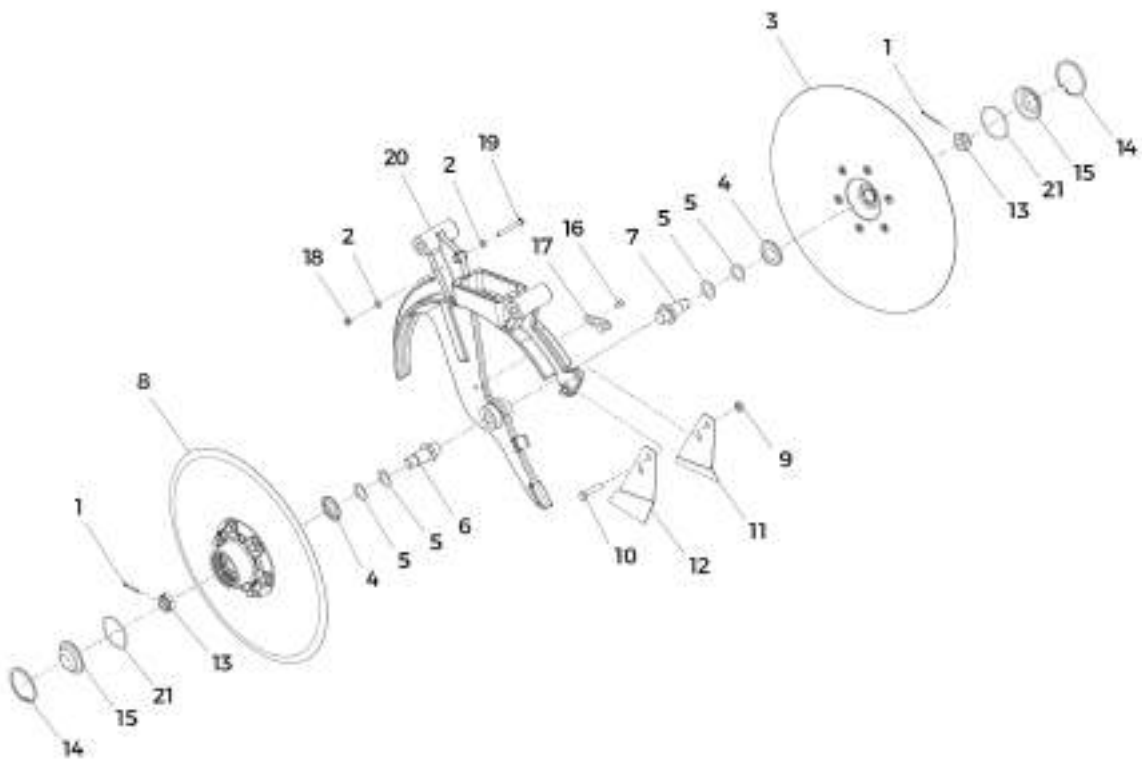

AB SEED DOUBLE DISC PRECISION PLANTING

Item	Code	Name	Amount
1	922171228	COTTER PIN 3x30 DIN 94 ZCA	2
2	921030006	FLAT WASHER Ø6.4xØ12.5x1.5 DIN 125 ZCA	2
3	230133000	AB DISK 15 1/2"	1
4	131277003	NILOS CAP Ø20	2
5	921010013	FLAT WASHER Ø20.5xØ30x0.4 ZCA	4
6	131277002	LEFT SHAFT	1
7	131277001	RIGHT SHAFT	1
8	131280000	AB DISK 15"	1
9	920110801	HEX LOCK NUT M8x1.25 DIN EN ISO 10511 ZFP	1
10	901309040	HEX BOLT M8x1.25x40 DIN 933 8.8 ZFP	1
11	100020003	RIGHT CLEANING	1
12	100020002	LEFT CLEANING	1
13	920521822	CASTLE HEX NUT M18x1.5 DIN 937 POL	2
14	923224058	RETAINING RING I58	2
15	200224001	HUB CAP	2
16	903304012	FLAT HEAD BOLT M6x1.0x12 DIN 965 8.8 ZFP	1
17	230134000	CONDUCT SUPPORT	1
18	920110601	HEX LOCK NUT M6x1.0 DIN EN ISO 10511 ZFP	1
19	901305050	HEX BOLT M6x1.0x50 DIN 933 8.8 ZFP	1
20	230190000	DOUBLE DISK SUPPORT - PNEUMATIC PRECISION PLANTING	1
21	932056628	O'RING Ø52.07x2.62 2137 (PARKER)	2