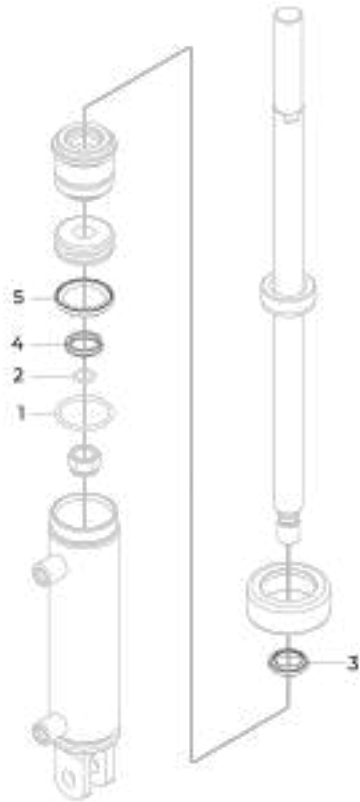

CYLINDER REPAIR KIT

Item	Code	Name	Amount
1	932056604	O'RING Ø44.04x3.53 2224 (PARKER)	1
2	932056605	O'RING Ø13.94x2.62 2113 (PARKER)	1
3	932056701	SCRAPER RING Ø1" D1000 (PARKER)	1
4	932056801	POLYPAK GASKET Ø1" 12501000250B (PARKER)	1
5	932057901	SEALING RING Ø2" 71200 (PALAO)	1