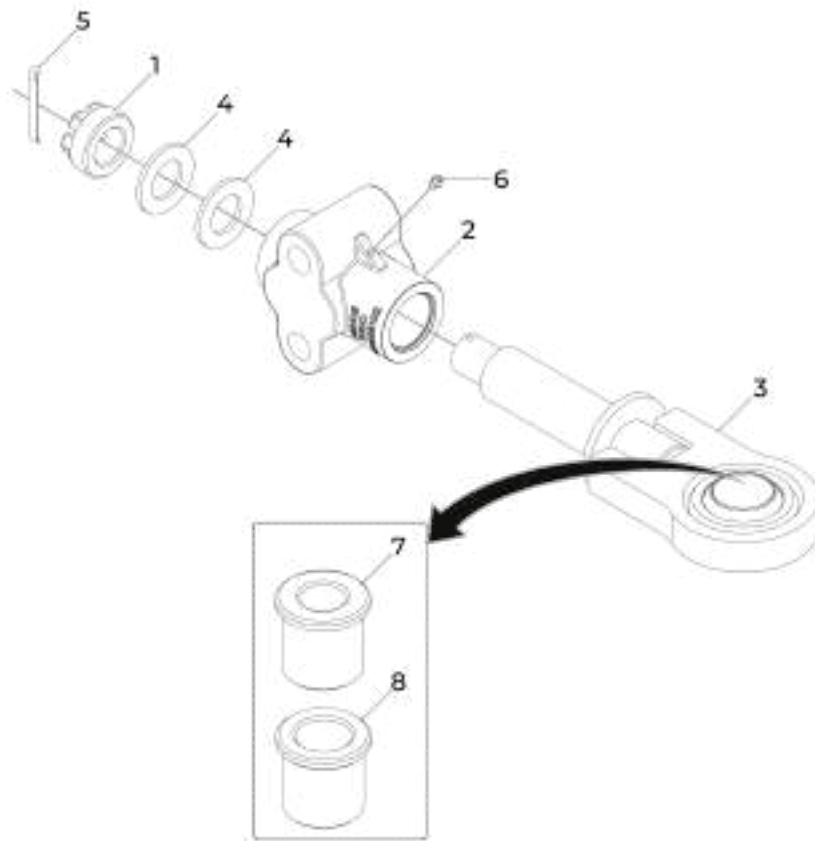

AB FIXED HEADER TIP

Item	Code	Name	Amount
1	100007003	NUT M36	1
2	202021001	HITCH EYEBOLT	1
3	210247000	EYEBOLT FIZED TIP	1
4	921040059	FLAT WASHER Ø37xØ65x4.75 ZCA	2
5	922172442	COTTER PIN 6x63 DIN 94 ZCA	1
6	924080000	STRAIGHT GREASE FITTING M8x1 DIN 71412	1
7	200749003	BUSHING Ø 29.5	1
8	200749004	BUSHING Ø 35.7	1
9	210245000	AB FIXED HEADER TIP	1