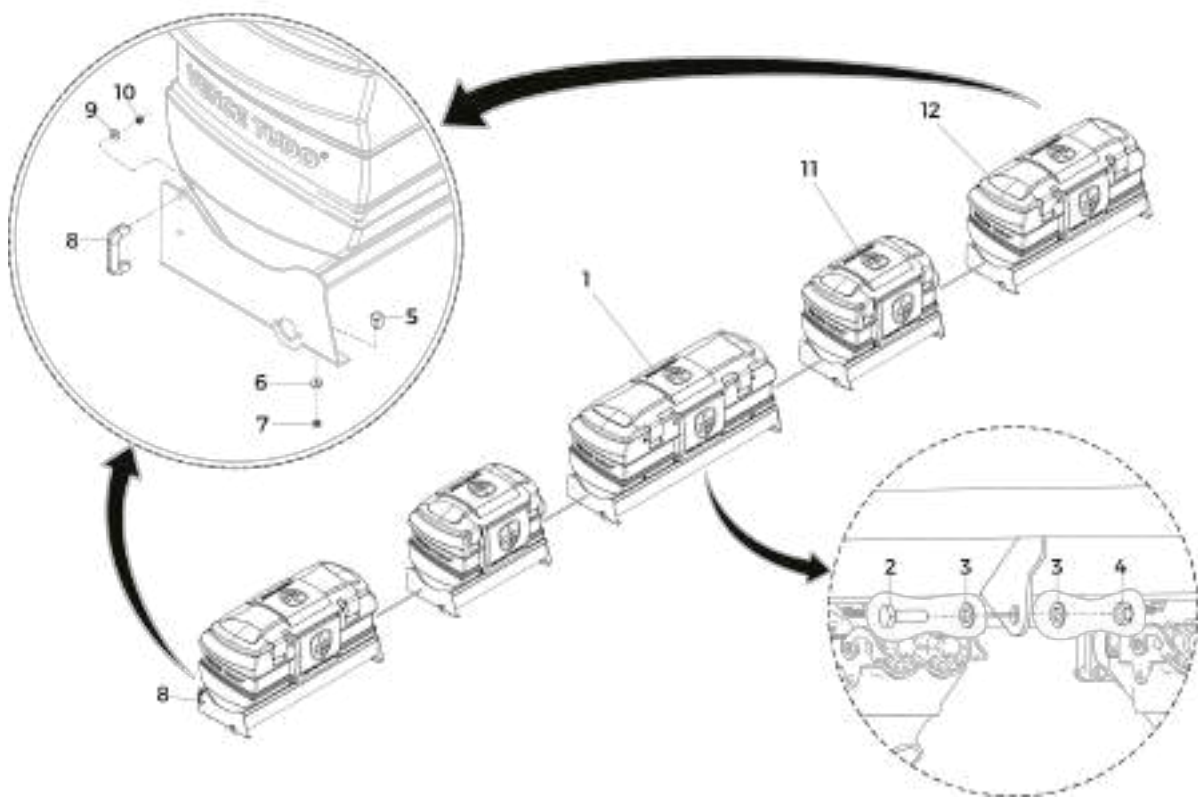

Item	Code	Name	Amount
1	022546	AB FERTILIZER CRADLE FERTISYSTEM 5 OUTLETS	1
2	901324050	HEX BOLT M16x2.0x50 DIN 931 8.8 ZFP	2
3	921030016	FLAT WASHER Ø17xØ30x3 DIN 125A ZCA	4
4	920111601	HEX LOCK NUT M16x2.0 DIN EN ISO 10511 ZFP	2
5	902312030	FRENCH BOLT M10x1.5x30 DIN 603 8.8 ZFP	20
6	921010010	FLAT WASHER Ø10.5xØ30x2 DIN 9021 ZCA	20
7	920111001	HEX LOCK NUT M10x1.5 DIN EN ISO 10511 ZFP	20
8	900100043	HANDLE	2
9	921030008	FLAT WASHER Ø8.4xØ17x1.5 DIN 125 ZCA	4
10	920110801	HEX LOCK NUT M8x1.25 DIN EN ISO 10511 ZFP	4
11	022542	AB FERTILIZER CRADLE FERTISYSTEM 3 OUTLETS	2
12	022541	AB FERTILIZER CRADLE FERTISYSTEM 4 OUTLETS	2