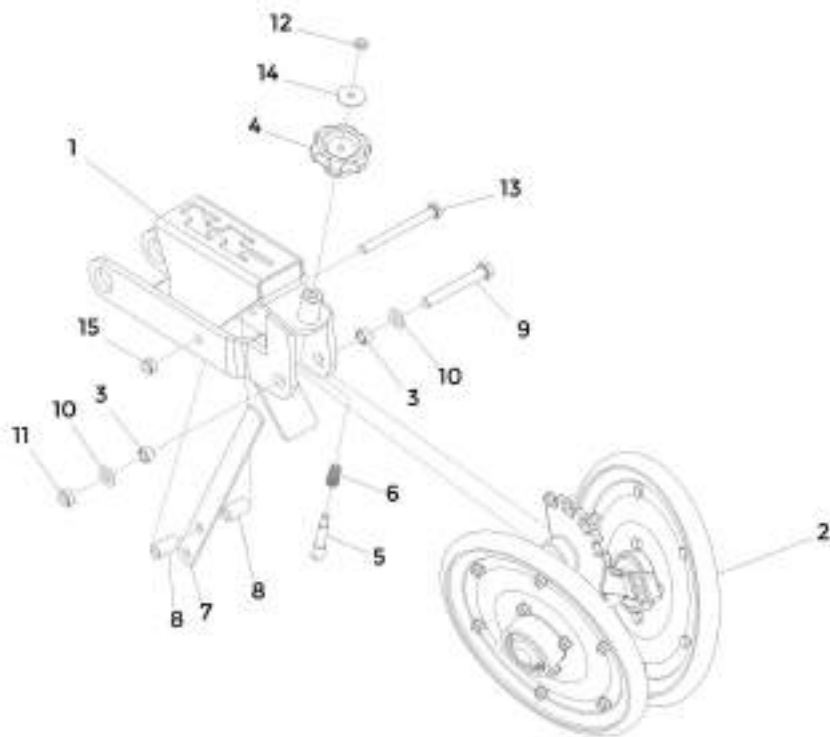

AB FRAME

Item	Code	Name	Amount
1	301197000	LIMITER STRUCTURE	1
2	300047000	STOP PIN	1
3	300036002	HANDLE	1
4	936001012	SPRING	1
5	900005077	REGULATOR	1
6	300036003	PIN	1
7	921030016	FLAT WASHER Ø17xØ30x3 DIN 125A ZCA	1
8	920111601	HEX LOCK NUT M16x2.0 DIN EN ISO 10511 ZFP	1
9	922012228	SPRING PIN 5x30 DIN 1481	1
10	901324065	HEX BOLT M16x2.0x65 DIN 931 8.8 ZFP	1
11	922172224	COTTER PIN 5x25 DIN 94 ZCA	2