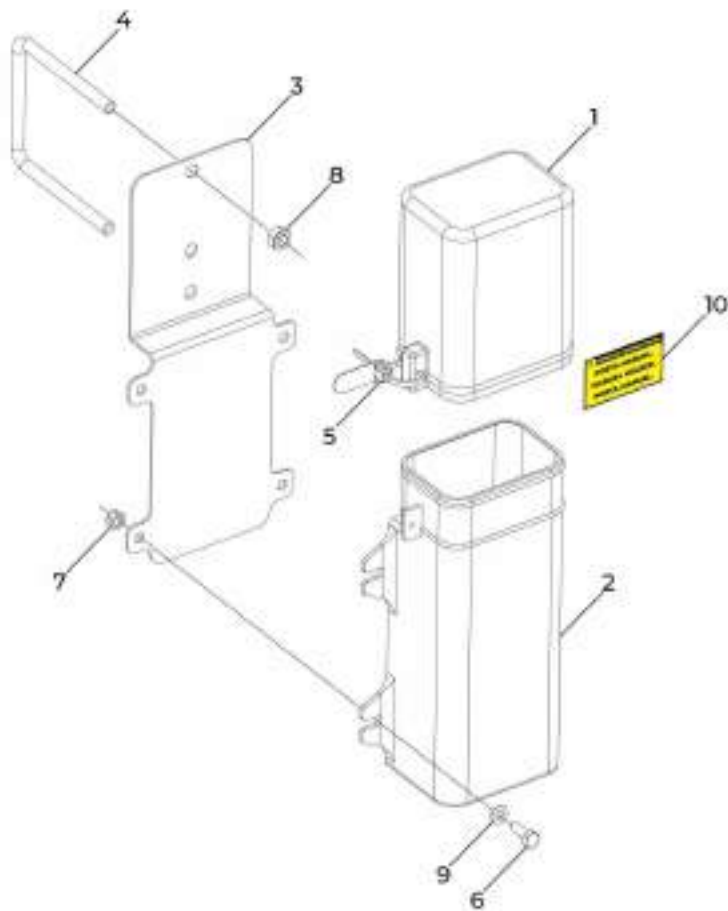

AB MANUAL DOOR

Item	Code	Name	Amount
1	900100418	MANUAL DOOR COVER	1
2	900100419	MANUAL DOOR	1
3	203141001	FASTENING OF MANUAL DOOR	1
4	203141002	CLAMP M8 (SQUARE PIPE 80)	1
5	900100544	SEAL "VENCE TUDO" (ACCESSORY BOX)	1
6	901305016	HEX BOLT M6x1.0x16 DIN 933 8.8 ZFP	4
7	920110601	HEX LOCK NUT M6x1.0 DIN EN ISO 10511 ZFP	4
8	920110801	HEX LOCK NUT M8x1.25 DIN EN ISO 10511 ZFP	2
9	921030006	FLAT WASHER Ø6.4xØ12.5x1.5 DIN 125 ZCA	4
10	934005072	AD WARNING CATALOG AND MANUAL DOOR	1
11	203140000	AB MANUAL DOOR	1
12	203141000	AB MANUAL DOOR	1