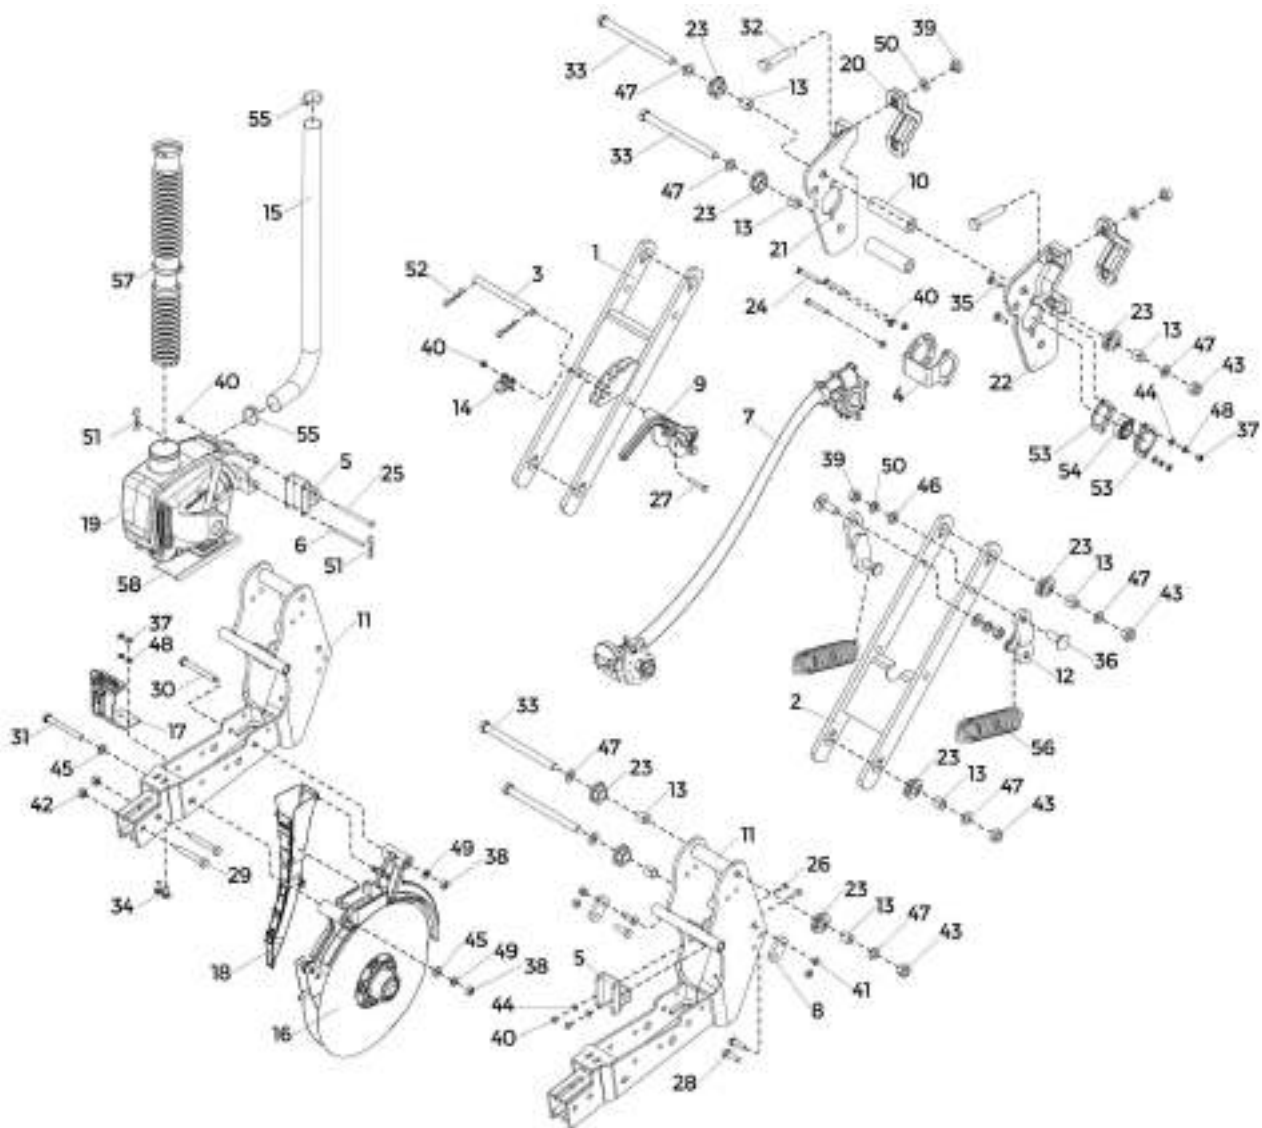

AB LONG SELENIUM SEED ROW ELLIOT CABLE

Item	Code	Name	Amount
50	920111201	HEX LOCK NUT M12x1.75 DIN EN ISO 10511 ZFP	2
51	920111601	HEX LOCK NUT M16x2.0 DIN EN ISO 10511 ZFP	4
52	920600801	WING NUT M8x1.25 ZFP	2
53	921030008	FLAT WASHER Ø8.4xØ17x1.5 DIN 125 ZCA	8
54	921030012	FLAT WASHER Ø13xØ24x2.5 DIN 125A ZCA	2
55	921030016	FLAT WASHER Ø17xØ30x3 DIN 125A ZCA	2
56	921040042	FLAT WASHER Ø13xØ30x3 ZCA	3
57	921040107	FLAT WASHER Ø16.5xØ28x3	8
58	921050008	SPRING LOCK WASHER B8 DIN 127 ZFP	8
59	921050012	SPRING LOCK WASHER B12 DIN 127 ZFP	3
60	921050016	SPRING LOCK WASHER B16 DIN 127 ZFP	6
61	922051236	LOCK PIN R 3.0x45 ZCA	2
62	922051242	LOCK PIN R 3.0x60 ZCA	2
63	922172224	COTTER PIN 5x25 DIN 94 ZCA	1
64	925010441	ROLLER CHAIN ASA 40 71 LINKS	1
65	925160400	UNION ASA 40	1
66	925260400	REDUCTION ASA 40	1
67	926030501	OVAL FLANGE 25MM	6
68	927210501	HEX BEARING 7/8" SK014 205 KRRB AH02	3
69	931020351	AUGER CLAMP 38-51 (9mm)	2
70	936002036	TENSOR SPRING Ø 54 x 222.7 mm	2
71	055230	AB LONG SEED FALL	1
72	044841	LINING	1