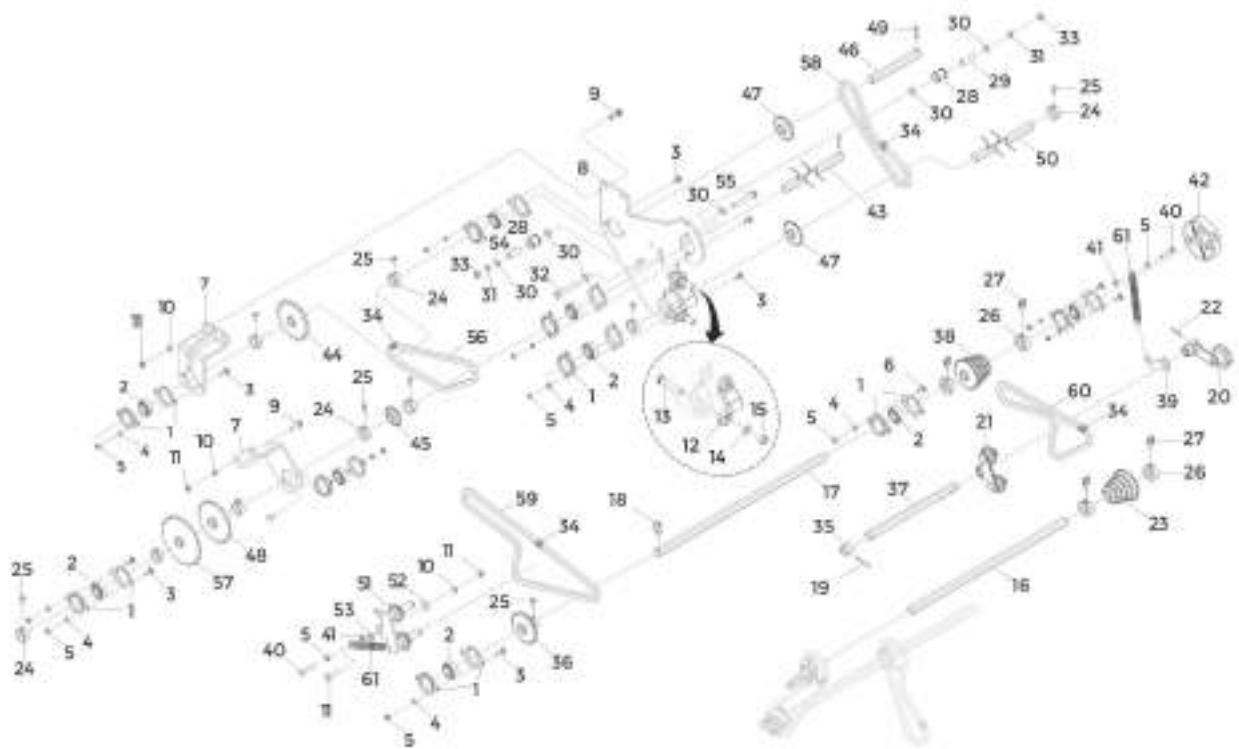

034894-SEED

Item	Code	Name	Amount
1	926030501	OVAL FLANGE 25MM	18
2	927210501	HEX BEARING 7/8" SK014 205 KRRB AH02	9
3	902308025	FRENCH BOLT M8x1.25x25 DIN 603 8.8 ZFP	14
4	921050008	SPRING LOCK WASHER B8 DIN 127 ZFP	18
5	920000801	HEX NUT M8x1.25 DIN 934 ZFP	20
6	902308020	FRENCH BOLT M8x1.25x20 DIN 603 8.8 ZFP	4
7	230089000	HEX SHAFT SUPPORT	2
8	019971	TRANSMISSION SUPPORT	1
9	901313035	HEX BOLT M10x1.5x35 DIN 933 8.8 ZFP	5
10	921050010	SPRING LOCK WASHER B10 DIN 127 ZFP	5
11	920001001	HEX NUT M10x1.5 DIN 934 ZFP	5
12	900005042	CLAMP	1
13	901324085	HEX BOLT M16x2.0x85 DIN 931 8.8 ZFP	2
14	921050016	SPRING LOCK WASHER B16 DIN 127 ZFP	2
15	920001601	HEX NUT M16x2.0 DIN 934 ZFP	2
16	200008003	SHAFT 645	1
17	200008002	SHAFT 695	1
18	922032434	LOCK PIN WITH RING 6x40 ZCA	1
19	922172234	COTTER PIN 5x40 DIN 94 ZCA	1
20	206077000	AB HANDLE	1
21	206078000	AB TENSIONER	1
22	922012432	SPRING PIN 6x36 DIN 1481	1
23	200212000	SPROCKET EVEN	1
24	218019002	HEX SHAFT STOP	9
25	901309016	HEX BOLT M8x1.25x16 DIN 933 8.8 ZFP	9
26	200395000	HEX STOP M8	4
27	200199000	FIXER	4
28	900100266	ROLLER TENSIONER	2
29	230083005	BUSHING TENSIONER	1
30	921030012	FLAT WASHER Ø13xØ24x2.5 DIN 125A ZCA	6
31	921050012	SPRING LOCK WASHER B12 DIN 127 ZFP	2
32	901316080	HEX BOLT M12x1.75x80 DIN 931 8.8 ZFP	1
33	920001201	HEX NUT M12x1.75 DIN 934 ZFP	2
34	925160400	UNION ASA 40	4
35	206028007	BUSHING	1
36	200443000	SPROCKET Z14/24	1
37	202059001	SHAFT 363	1
38	200213000	SPROCKET ODD	1
39	206028006	SUPPORT	1
40	901309045	HEX BOLT M8x1.25x45 DIN 933 8.8 ZFP	2
41	920110809	HEX LOCK NUT M8x1.25 DIN 985 10.9 ZFB	2
42	210164000	AB HEX SHAFT MARKER	1
43	466051002	HEX SHAFT 7/8" x 1600 - TIGER FLEX 11200	1
44	200214000	SPROCKET Z14/24	2
45	200767000	SPROCKET Z14 (HEX SHAFT)	1
46	017765	HEX SHAFT 7/8" x 200	1
47	200826000	SPROCKET Z18	1
48	200817000	SPROCKET Z32 (HEX SHAFT)	1
49	922172228	COTTER PIN 5x30 DIN 94 ZCA	1