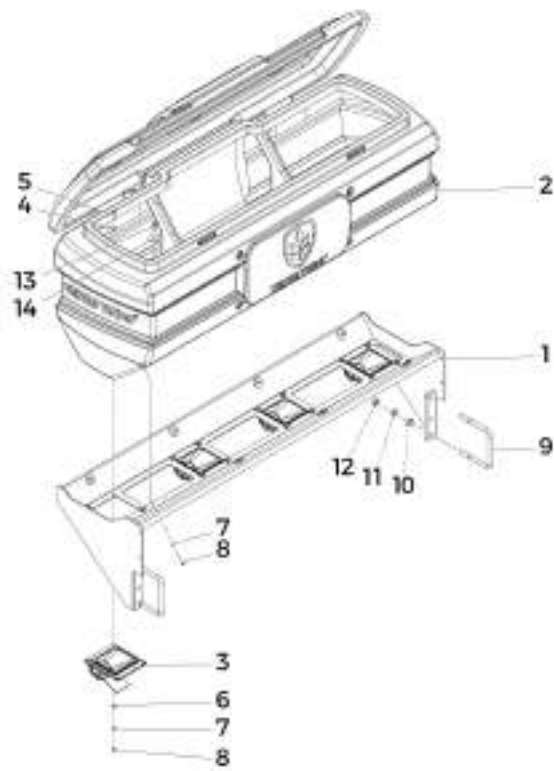

AB SEED CRADLE 4 OUTLETS

Item	Code	Name	Amount
1	022587	SEED CRADLE 4 OUTLETS	1
2	022442	AB SEED RESERVOIR 4 OUTLETS	1
3	200586000	AB SEED DRIVER	4
4	921010008	FLAT WASHER Ø8.4xØ24x2 DIN 9021 ZCA	16
5	901309030	HEX BOLT M8x1.25x30 DIN 933 8.8 ZFP	16
6	921030008	FLAT WASHER Ø8.4xØ17x1.5 DIN 125 ZCA	16
7	921050008	SPRING LOCK WASHER B8 DIN 127 ZFP	24
8	920000801	HEX NUT M8x1.25 DIN 934 ZFP	24
9	210094021	CLAMP M16	2
10	921030016	FLAT WASHER Ø17xØ30x3 DIN 125A ZCA	4
11	921050016	SPRING LOCK WASHER B16 DIN 127 ZFP	4
12	920001601	HEX NUT M16x2.0 DIN 934 ZFP	4
13	901309025	HEX BOLT M8x1.25x25 DIN 933 8.8 ZFP	8
14	921040102	FLAT WASHER Ø8.4xØ40x3 ZCA	8