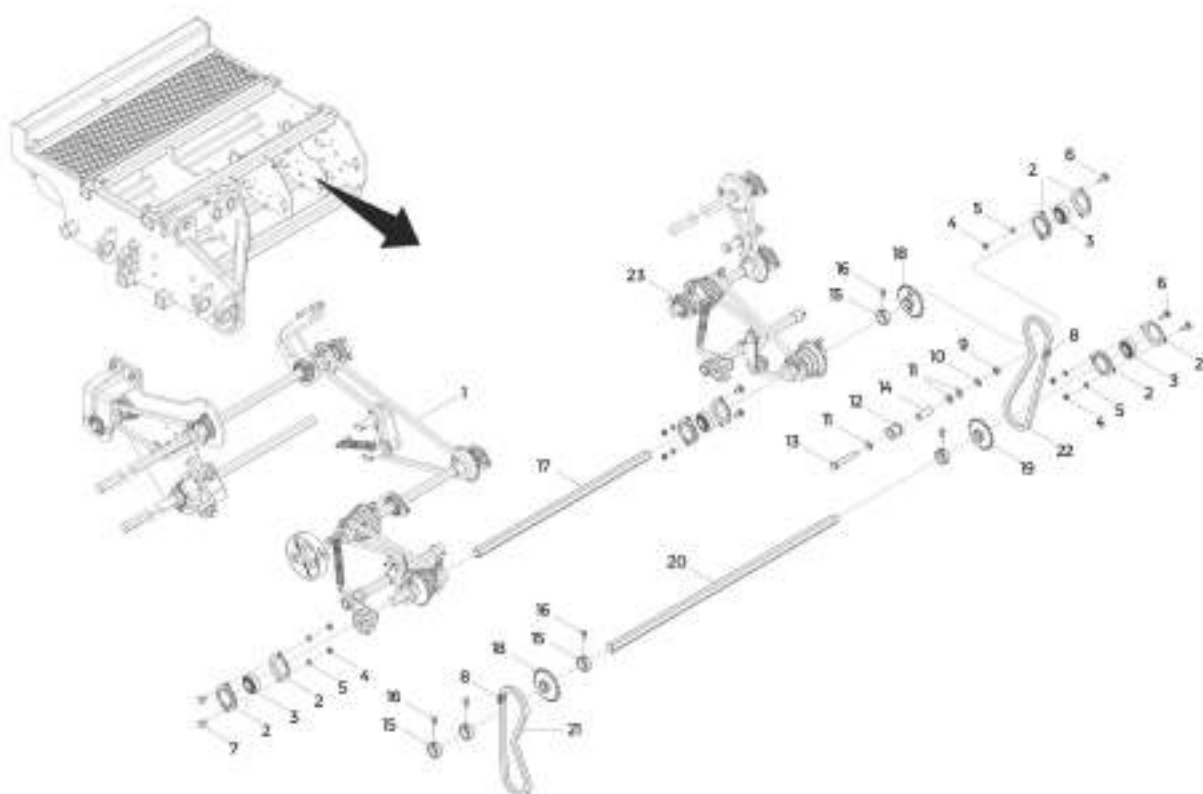

Item	Code	Name	Amount
1	029672-SEME NTE	029672-SEED	1
2	926030501	OVAL FLANGE 25MM	8
3	927210501	HEX BEARING 7/8" SK014 205 KRRB AH02	4
4	920000801	HEX NUT M8x1.25 DIN 934 ZFP	8
5	921050008	SPRING LOCK WASHER B8 DIN 127 ZFP	8
6	902308025	FRENCH BOLT M8x1.25x25 DIN 603 8.8 ZFP	4
7	902308020	FRENCH BOLT M8x1.25x20 DIN 603 8.8 ZFP	4
8	925160400	UNION ASA 40	2
9	920001201	HEX NUT M12x1.75 DIN 934 ZFP	1
10	921050012	SPRING LOCK WASHER B12 DIN 127 ZFP	1
11	921030012	FLAT WASHER Ø13xØ24x2.5 DIN 125A ZCA	3
12	900100266	ROLLER TENSIONER	1
13	901316080	HEX BOLT M12x1.75x80 DIN 931 8.8 ZFP	1
14	230083005	BUSHING TENSIONER	1
15	218019002	HEX SHAFT STOP	5
16	901309016	HEX BOLT M8x1.25x16 DIN 933 8.8 ZFP	5
17	200008003	SHAFT 645	1
18	200830000	SPROCKET Z22 (HEX SHAFT)	2
19	200828000	SPROCKET Z21	1
20	200008004	SHAFT 850	1
21	925010432	ROLLER CHAIN ASA 40 61 LINKS	1
22	925010441	ROLLER CHAIN ASA 40 71 LINKS	1
23	029672-ADUB O	029672-FERTILIZER	1