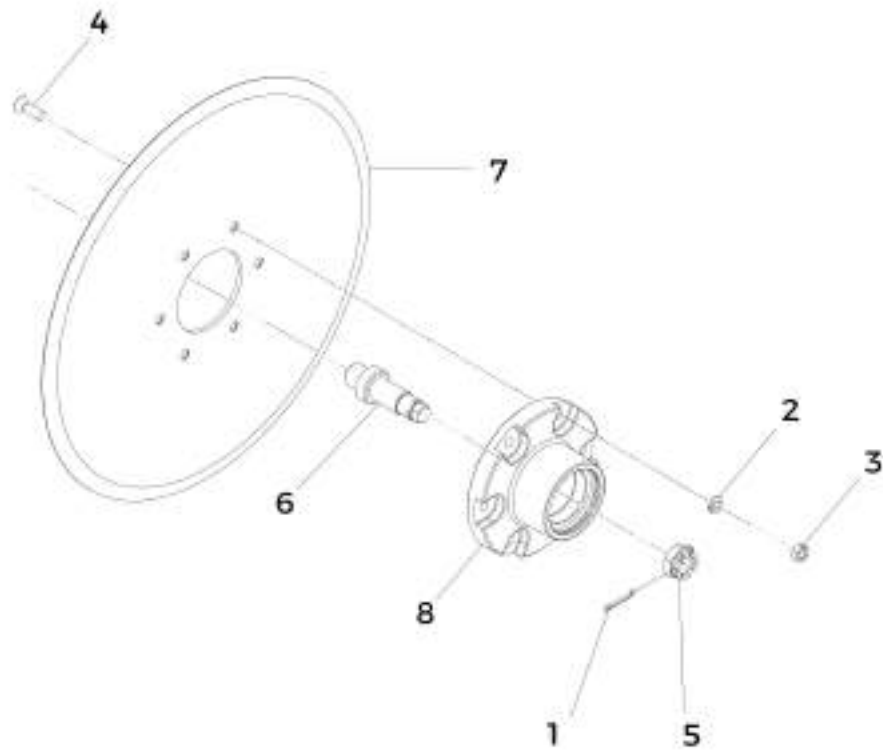

AB RIGHT DISK 15"

Item	Code	Name	Amount
1	922171224	COTTER PIN 3x25 DIN 94 ZCA	1
2	921050008	SPRING LOCK WASHER B8 DIN 127 ZFP	6
3	920000801	HEX NUT M8x1.25 DIN 934 ZFP	6
4	903309025	BOLT PHILIPS SCREW M8x1.25x25 DIN 965 8.8 ZFP	6
5	920521822	CASTLE HEX NUT M18x1.5 DIN 937 POL	1
6	200920001	RIGHT SHAFT	1
7	100021002	FLAT DISK 15"	1
8	200020000	AB HUB	1