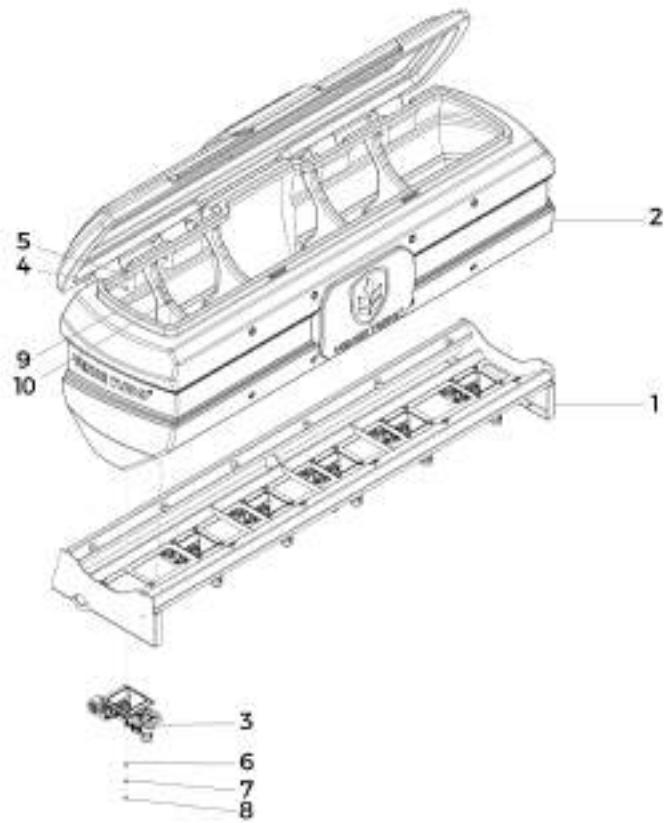

AB FERTILIZER CRADLE FERTISYSTEM 6 OUTLETS

Item	Code	Name	Amount
1	022754	FERTILIZER CRADLE 6 OUTLETS	1
2	022750	AB FERTILIZER RESERVOIR 6 OUTLETS	1
3	200328000	AB FERTILIZER FEEDER SYSTEM AUTO-LUB 2"	6
4	921010008	FLAT WASHER Ø8.4xØ24x2 DIN 9021 ZCA	24
5	901309035	HEX BOLT M8x1.25x35 DIN 933 8.8 ZFP	24
6	921030008	FLAT WASHER Ø8.4xØ17x1.5 DIN 125 ZCA	24
7	921050008	SPRING LOCK WASHER B8 DIN 127 ZFP	36
8	920000801	HEX NUT M8x1.25 DIN 934 ZFP	36
9	901309025	HEX BOLT M8x1.25x25 DIN 933 8.8 ZFP	12
10	921040102	FLAT WASHER Ø8.4xØ40x3 ZCA	12