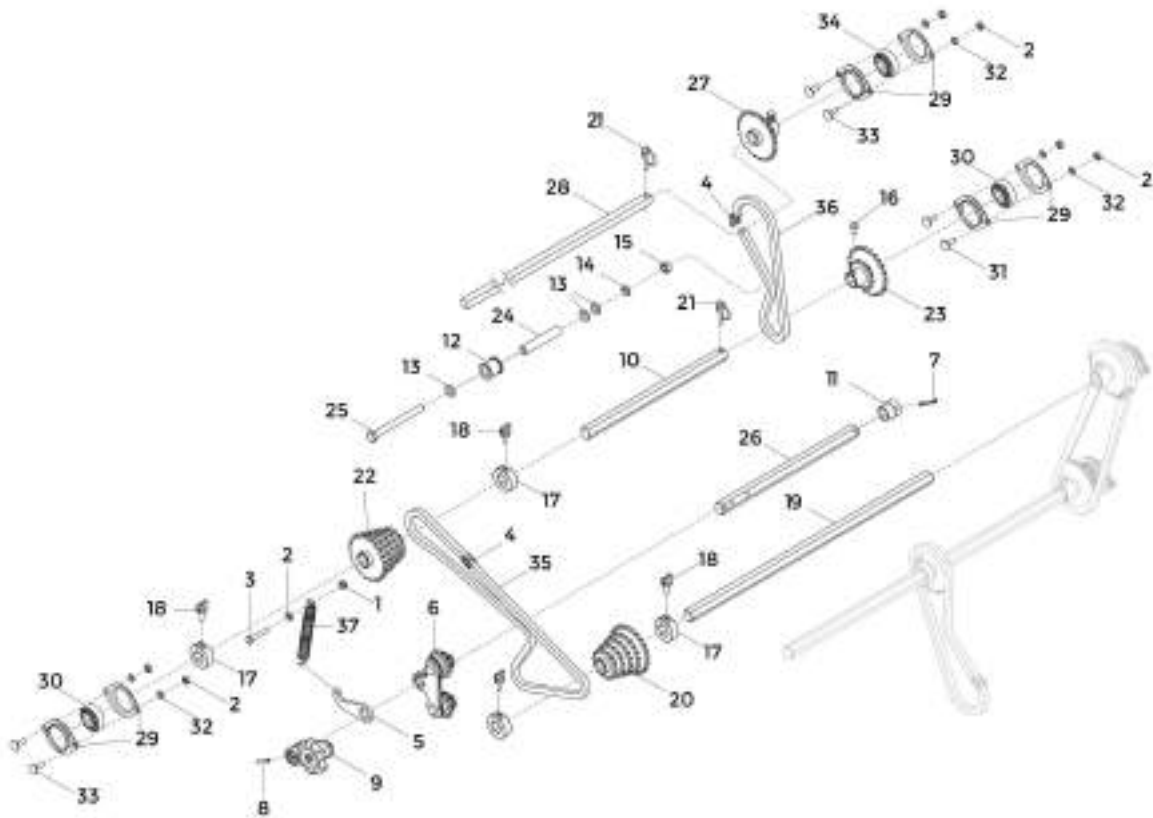

030498-FERTILIZER

Item	Code	Name	Amount
1	920110809	HEX LOCK NUT M8x1.25 DIN 985 10.9 ZFB	1
2	920000801	HEX NUT M8x1.25 DIN 934 ZFP	7
3	901309045	HEX BOLT M8x1.25x45 DIN 933 8.8 ZFP	1
4	925160400	UNION ASA 40	2
5	206028006	SUPPORT	1
6	206078000	AB TENSIONER	1
7	922172234	COTTER PIN 5x40 DIN 94 ZCA	1
8	922012432	SPRING PIN 6x36 DIN 1481	1
9	206077000	AB HANDLE	1
10	202059001	SHAFT 363	1
11	206028007	BUSHING	1
12	900100266	ROLLER TENSIONER	1
13	921030012	FLAT WASHER Ø13xØ24x2.5 DIN 125A ZCA	3
14	921050012	SPRING LOCK WASHER B12 DIN 127 ZFP	1
15	920001201	HEX NUT M12x1.75 DIN 934 ZFP	1
16	901309016	HEX BOLT M8x1.25x16 DIN 933 8.8 ZFP	1
17	200395000	HEX STOP M8	4
18	200199000	FIXER	4
19	200008003	SHAFT 645	1
20	200212000	SPROCKET EVEN	1
21	922032434	LOCK PIN WITH RING 6x40 ZCA	2
22	200213000	SPROCKET ODD	1
23	200443000	SPROCKET Z14/24	1
24	072019001	LARGER BUSHING TENSIONER	1
25	901316110	HEX BOLT M12x1.75x110 DIN 931 8.8 ZFP	1
26	002024002	SHAFT 370	1
27	200847000	AB CHAIN SPROCKET Z14/24 (HEX SHAFT)	1
28	133022004	SHAFT 2436	1
29	926030501	OVAL FLANGE 25MM	6
30	927210501	HEX BEARING 7/8" SK014 205 KRRB AH02	2
31	902308025	FRENCH BOLT M8x1.25x25 DIN 603 8.8 ZFP	2
32	921050008	SPRING LOCK WASHER B8 DIN 127 ZFP	6
33	902308020	FRENCH BOLT M8x1.25x20 DIN 603 8.8 ZFP	4
34	927200501	SQUARE BEARING 5/8 F 110934.1	1
35	925010446	ROLLER CHAIN ASA 40 77 LINKS	1
36	925010426	ROLLER CHAIN ASA 40 53 LINKS	1
37	936002009	SPRING	1