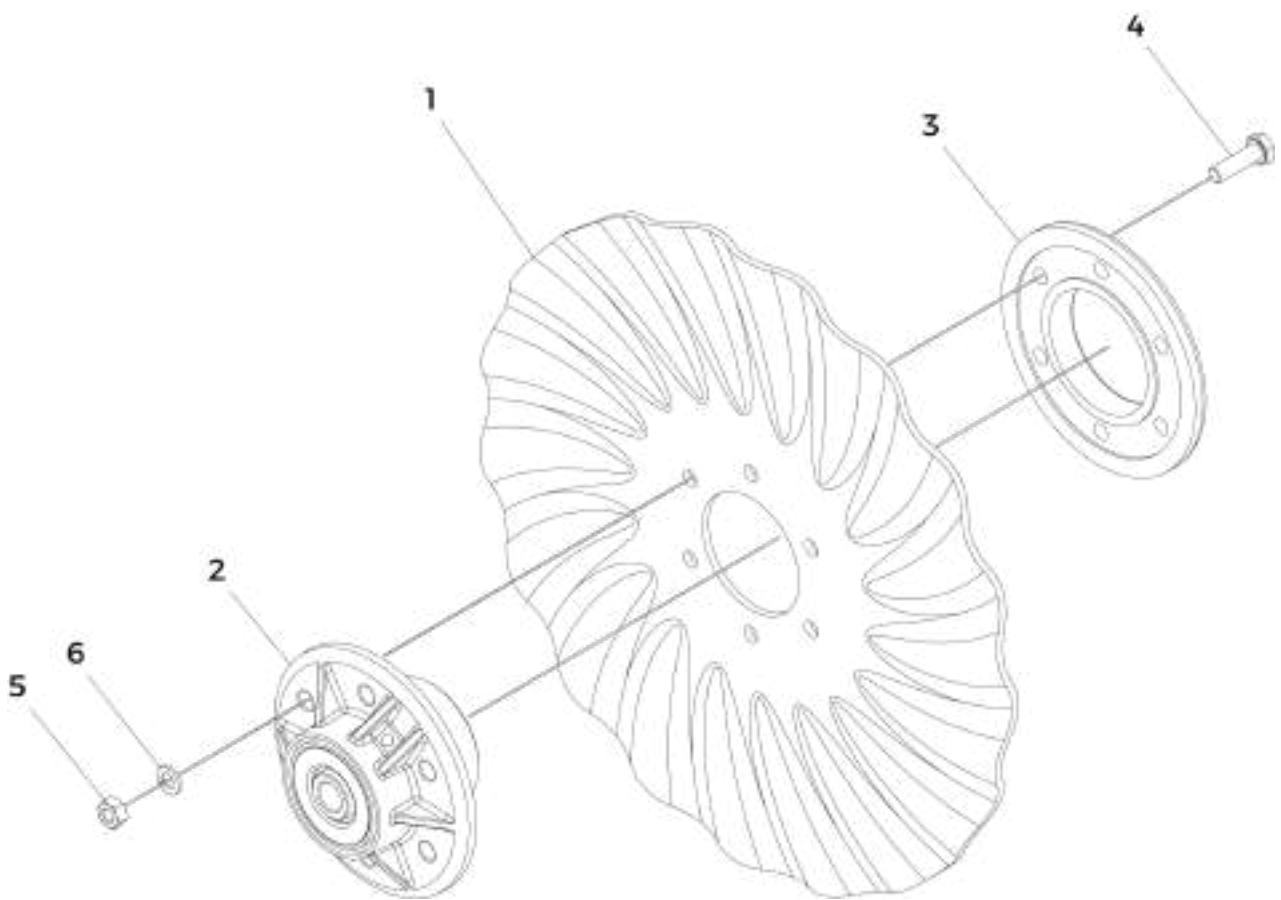

Item	Code	Name	Amount
1	900005566	TURBO DISK SUPPORT	1
1	900005566	TURBO DISK SUPPORT	1
2	200013004	SHIELD	2
2	200013004	SHIELD	2
3	200591000	AB TURBO DISK 17"	1
3	200591000	AB TURBO DISK 17"	1
4	924080000	STRAIGHT GREASE FITTING M8x1 DIN 71412	1
4	924080000	STRAIGHT GREASE FITTING M8x1 DIN 71412	1
5	901328140	HEX BOLT M18x2.5x140 DIN 931 8.8 ZFP	1
5	901328140	HEX BOLT M18x2.5x140 DIN 931 8.8 ZFP	1
6	920111801	HEX LOCK NUT M18x2.5 DIN EN ISO 10511 ZFP	1
6	920111801	HEX LOCK NUT M18x2.5 DIN EN ISO 10511 ZFP	1