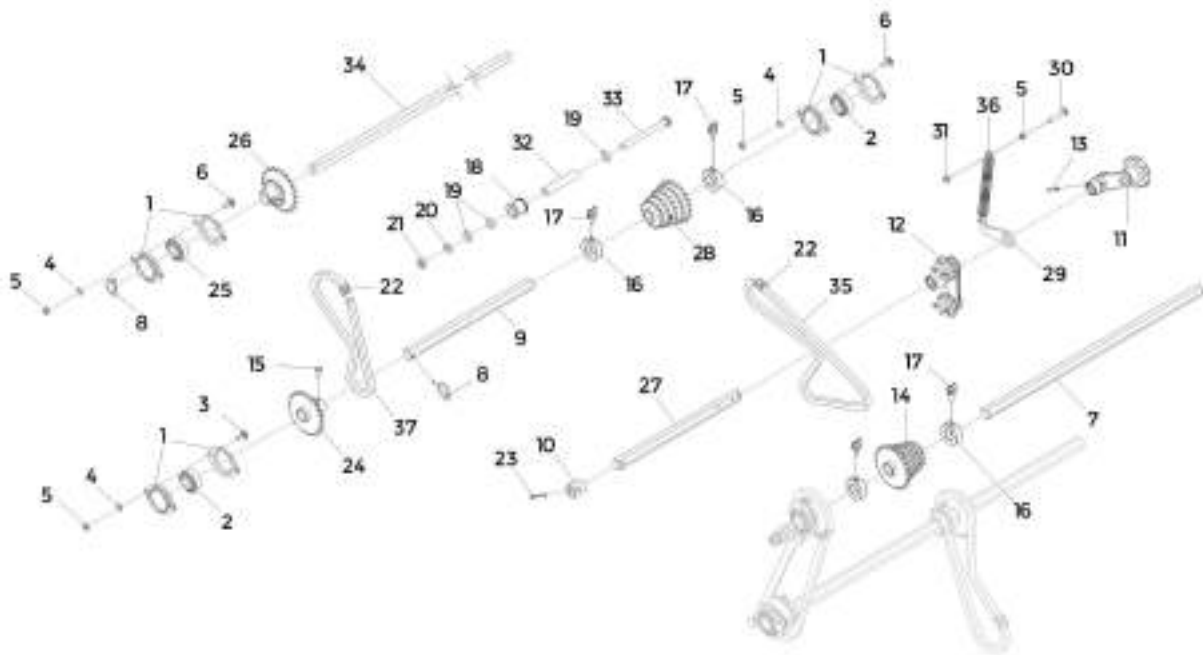

030500-FERTILIZER

Item	Code	Name	Amount
1	926030501	OVAL FLANGE 25MM	6
2	927210501	HEX BEARING 7/8" SK014 205 KRRB AH02	2
3	902308025	FRENCH BOLT M8x1.25x25 DIN 603 8.8 ZFP	2
4	921050008	SPRING LOCK WASHER B8 DIN 127 ZFP	6
5	920000801	HEX NUT M8x1.25 DIN 934 ZFP	7
6	902308020	FRENCH BOLT M8x1.25x20 DIN 603 8.8 ZFP	4
7	200008003	SHAFT 645	1
8	922032434	LOCK PIN WITH RING 6x40 ZCA	2
9	002024002	SHAFT 370	1
10	206028007	BUSHING	1
11	206077000	AB HANDLE	1
12	206078000	AB TENSIONER	1
13	922012432	SPRING PIN 6x36 DIN 1481	1
14	200212000	SPROCKET EVEN	1
15	901309016	HEX BOLT M8x1.25x16 DIN 933 8.8 ZFP	1
16	200395000	HEX STOP M8	4
17	200199000	FIXER	4
18	900100266	ROLLER TENSIONER	1
19	921030012	FLAT WASHER Ø13xØ24x2.5 DIN 125A ZCA	3
20	921050012	SPRING LOCK WASHER B12 DIN 127 ZFP	1
21	920001201	HEX NUT M12x1.75 DIN 934 ZFP	1
22	925160400	UNION ASA 40	2
23	922172234	COTTER PIN 5x40 DIN 94 ZCA	1
24	200443000	SPROCKET Z14/24	1
25	927200501	SQUARE BEARING 5/8 F 110934.1	1
26	200847000	AB CHAIN SPROCKET Z14/24 (HEX SHAFT)	1
27	202059001	SHAFT 363	1
28	200213000	SPROCKET ODD	1
29	206028006	SUPPORT	1
30	901309045	HEX BOLT M8x1.25x45 DIN 933 8.8 ZFP	1
31	920110809	HEX LOCK NUT M8x1.25 DIN 985 10.9 ZFB	1
32	072019001	LARGER BUSHING TENSIONER	1
33	901316110	HEX BOLT M12x1.75x110 DIN 931 8.8 ZFP	1
34	133022004	SHAFT 2436	1
35	925010446	ROLLER CHAIN ASA 40 77 LINKS	1
36	936002009	SPRING	1
37	925010426	ROLLER CHAIN ASA 40 53 LINKS	1