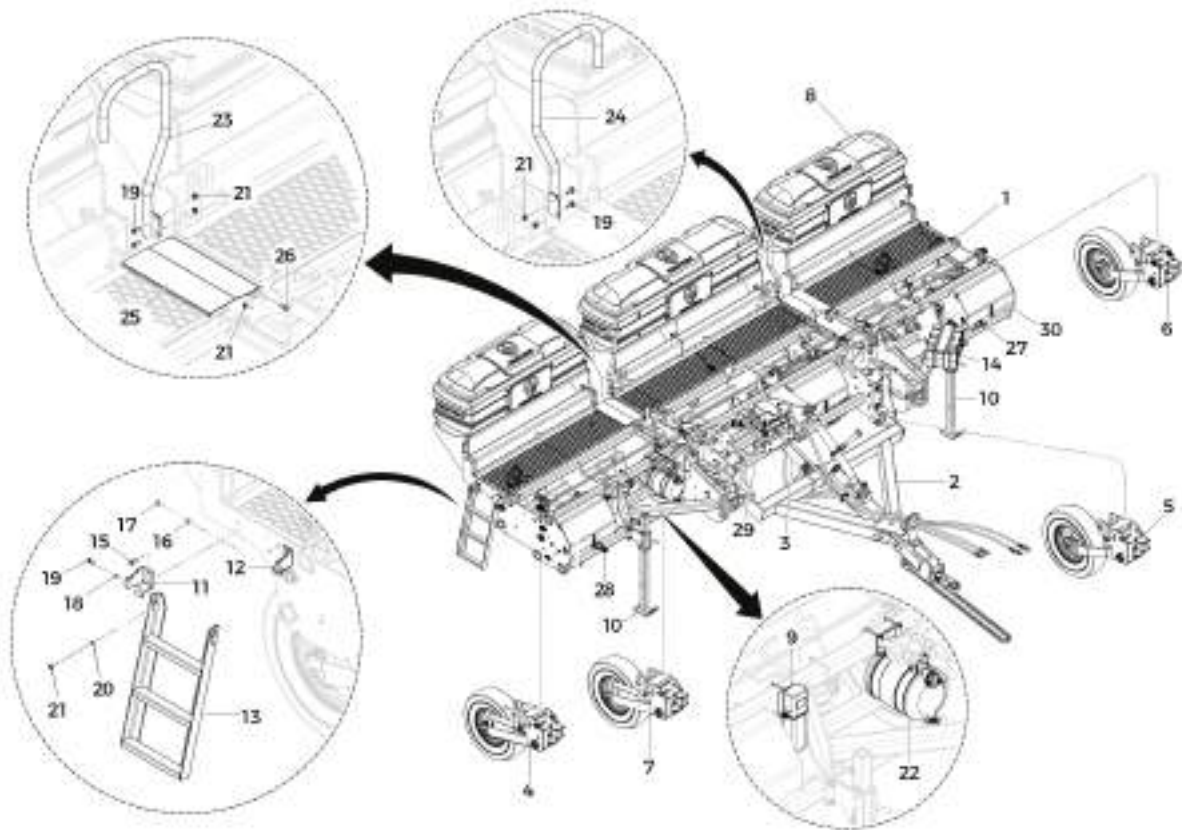

AB SET TIGER FLEX 13300 MECHANICAL

Item	Code	Name	Amount
1	030150	AB FRAME ARTICULATION TIGER FLEX 13300	1
2	029022	AB HEADER	1
3	029562	AB HYDRAULIC HEADER LIFT SYSTEM	1
4	018875	AB RIGHT WHEEL	2
5	018903	AB AUXILIARY WHEEL LEFT	2
6	018892	AB LEFT WHEEL	1
7	018897	AB AUXILIARY WHEEL RIGHT	1
8	030173	AB SEED RESERVOIR TIGER 13300	1
9	203141000	AB MANUAL DOOR	1
10	201252000	AB SUPPORT LEG	2
11	301001008	LEFT SUPPORT	2
12	301001009	RIGHT SUPPORT	2
13	301010000	LADDER	2
14	029711	AB ACCESSORY BOX	1
15	901313030	HEX BOLT M10x1.5x30 DIN 933 8.8 ZFP	8
16	921050010	SPRING LOCK WASHER B10 DIN 127 ZFP	8
17	920001001	HEX NUT M10x1.5 DIN 934 ZFP	8
18	206001001	BUSHING	4
19	901313025	HEX BOLT M10x1.5x25 DIN 933 8.8 ZFP	8
20	921030010	FLAT WASHER Ø10.5xØ21x2 DIN 125A ZCA	4
21	920111001	HEX LOCK NUT M10x1.5 DIN EN ISO 10511 ZFP	12
22	200929000	AB SUPPORT BARREL	1
23	017904	RIGHT HANDRAIL	1
24	029732	LEFT HANDRAIL	1
25	029735	ARTICULATED PLATFORM	2
26	901312055	HEX BOLT M10x1.5x55 DIN 931 8.8 ZFP	4
27	200783000	AB RATCHET ACTUATION RIGHT LEVER	2
28	200813000	AB RATCHET ACTUATION LEFT LEVER	1
29	030183	AB LIFT HYDRAULIC SYSTEM TIGER 13300	1
30	025444	AB TRANSMISSION COVER	3