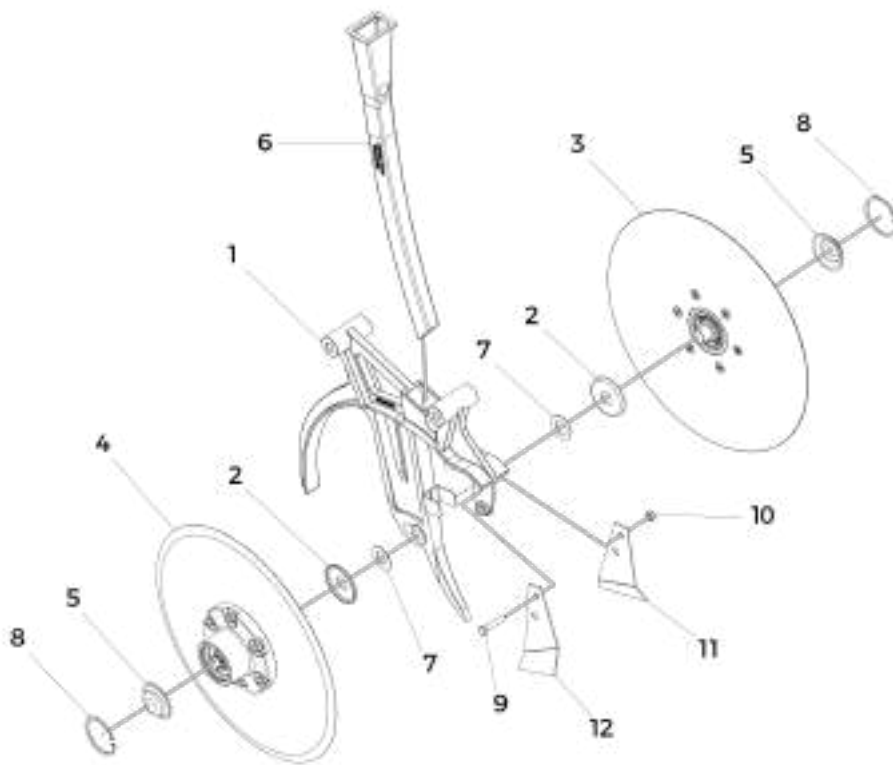

AB TITANIUM SEED DOUBLE DISK

Item	Code	Name	Amount
1	401215000	SEED ROW SUPPORT	1
2	200358001	PROTECTOR	2
3	200920000	AB RIGHT DISK 15"	1
4	200921000	AB LEFT DISK 15"	1
5	200224001	HUB CAP	2
6	900100374	SEED CONDUCT	1
7	921040049	FLAT WASHER Ø20.5xØ38x1.5 ZCA	2
8	923224058	RETAINING RING I58	2
9	901309040	HEX BOLT M8x1.25x40 DIN 933 8.8 ZFP	1
10	920110801	HEX LOCK NUT M8x1.25 DIN EN ISO 10511 ZFP	1
11	100020003	RIGHT CLEANING	1
12	100020002	LEFT CLEANING	1