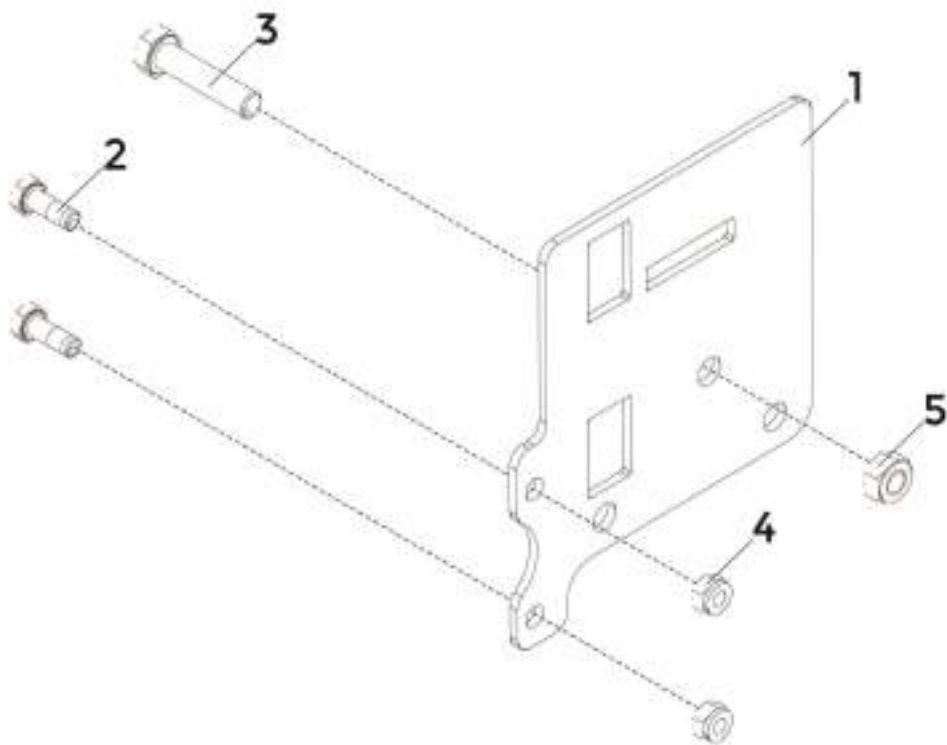

AB PRECISION PLANTING MODULE SUPPORT

Item	Code	Name	Amount
1	230136006	MODULE SUPPORT - PRECISION PLANTING	1
2	901305016	HEX BOLT M6x1.0x16 DIN 933 8.8 ZFP	2
3	901309035	HEX BOLT M8x1.25x35 DIN 933 8.8 ZFP	1
4	920110601	HEX LOCK NUT M6x1.0 DIN EN ISO 10511 ZFP	2
5	920110801	HEX LOCK NUT M8x1.25 DIN EN ISO 10511 ZFP	1