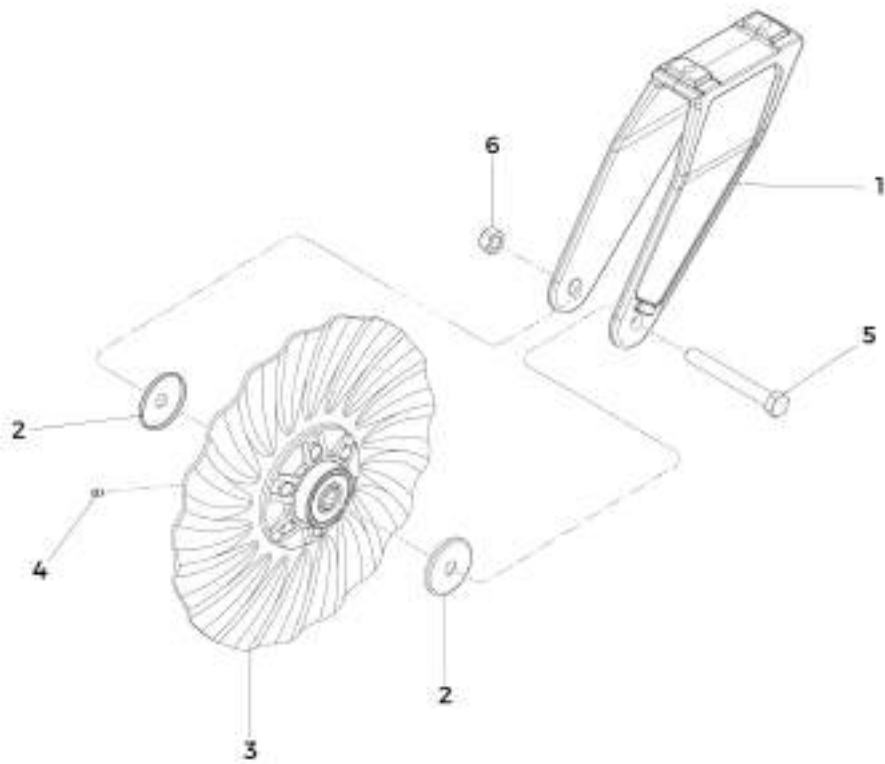

AB TURBO DISK SUPPORT 17"

Item	Code	Name	Amount
1	900005566	TURBO DISK SUPPORT	1
1	900005566	TURBO DISK SUPPORT	1
2	200013004	SHIELD	2
2	200013004	SHIELD	2
3	200591000	AB TURBO DISK 17"	1
3	200591000	AB TURBO DISK 17"	1
4	924080000	STRAIGHT GREASE FITTING M8x1 DIN 71412	1
4	924080000	STRAIGHT GREASE FITTING M8x1 DIN 71412	1
5	901328140	HEX BOLT M18x2.5x140 DIN 931 8.8 ZFP	1
5	901328140	HEX BOLT M18x2.5x140 DIN 931 8.8 ZFP	1
6	920111801	HEX LOCK NUT M18x2.5 DIN EN ISO 10511 ZFP	1
6	920111801	HEX LOCK NUT M18x2.5 DIN EN ISO 10511 ZFP	1