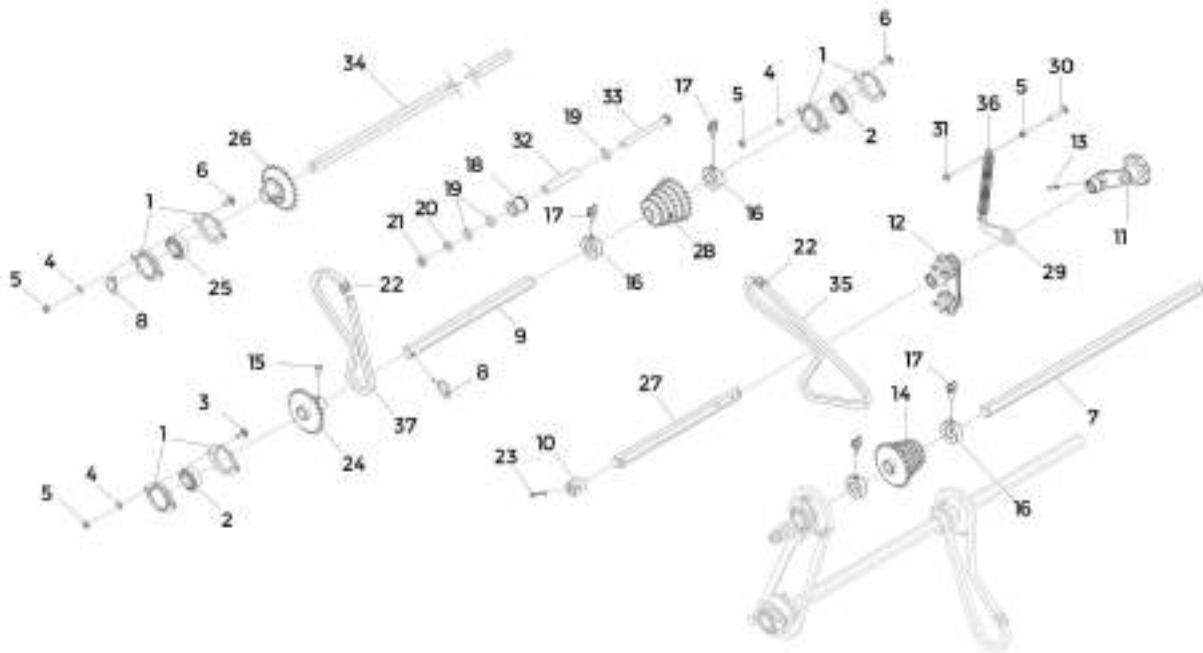

034475-FERTILIZER

Item	Code	Name	Amount
1	926030501	OVAL FLANGE 25MM	6
2	927210501	HEX BEARING 7/8" SK014 205 KRRB AH02	2
3	902308025	FRENCH BOLT M8x1.25x25 DIN 603 8.8 ZFP	2
4	921050008	SPRING LOCK WASHER B8 DIN 127 ZFP	6
5	920000801	HEX NUT M8x1.25 DIN 934 ZFP	7
6	902308020	FRENCH BOLT M8x1.25x20 DIN 603 8.8 ZFP	4
7	200008003	SHAFT 645	1
8	922032434	LOCK PIN WITH RING 6x40 ZCA	2
9	002024002	SHAFT 370	1
10	206028007	BUSHING	1
11	206077000	AB HANDLE	1
12	206078000	AB TENSIONER	1
13	922012432	SPRING PIN 6x36 DIN 1481	1
14	200212000	SPROCKET EVEN	1
15	901309016	HEX BOLT M8x1.25x16 DIN 933 8.8 ZFP	1
16	200395000	HEX STOP M8	4
17	200199000	FIXER	4
18	900100266	ROLLER TENSIONER	1
19	921030012	FLAT WASHER Ø13xØ24x2.5 DIN 125A ZCA	3
20	921050012	SPRING LOCK WASHER B12 DIN 127 ZFP	1
21	920001201	HEX NUT M12x1.75 DIN 934 ZFP	1
22	925160400	UNION ASA 40	2
23	922172234	COTTER PIN 5x40 DIN 94 ZCA	1
24	200443000	SPROCKET Z14/24	1
25	927200501	SQUARE BEARING 5/8 F 110934.1	1
26	200847000	AB CHAIN SPROCKET Z14/24 (HEX SHAFT)	1
27	202059001	SHAFT 363	1
28	200213000	SPROCKET ODD	1
29	206028006	SUPPORT	1
30	901309045	HEX BOLT M8x1.25x45 DIN 933 8.8 ZFP	1
31	920110809	HEX LOCK NUT M8x1.25 DIN 985 10.9 ZFB	1
32	072019001	LARGER BUSHING TENSIONER	1
33	901316110	HEX BOLT M12x1.75x110 DIN 931 8.8 ZFP	1
34	136020004	SQUARE SHAFT 5/8" x 2910	1
35	925010446	ROLLER CHAIN ASA 40 77 LINKS	1
36	936002009	SPRING	1
37	925010426	ROLLER CHAIN ASA 40 53 LINKS	1