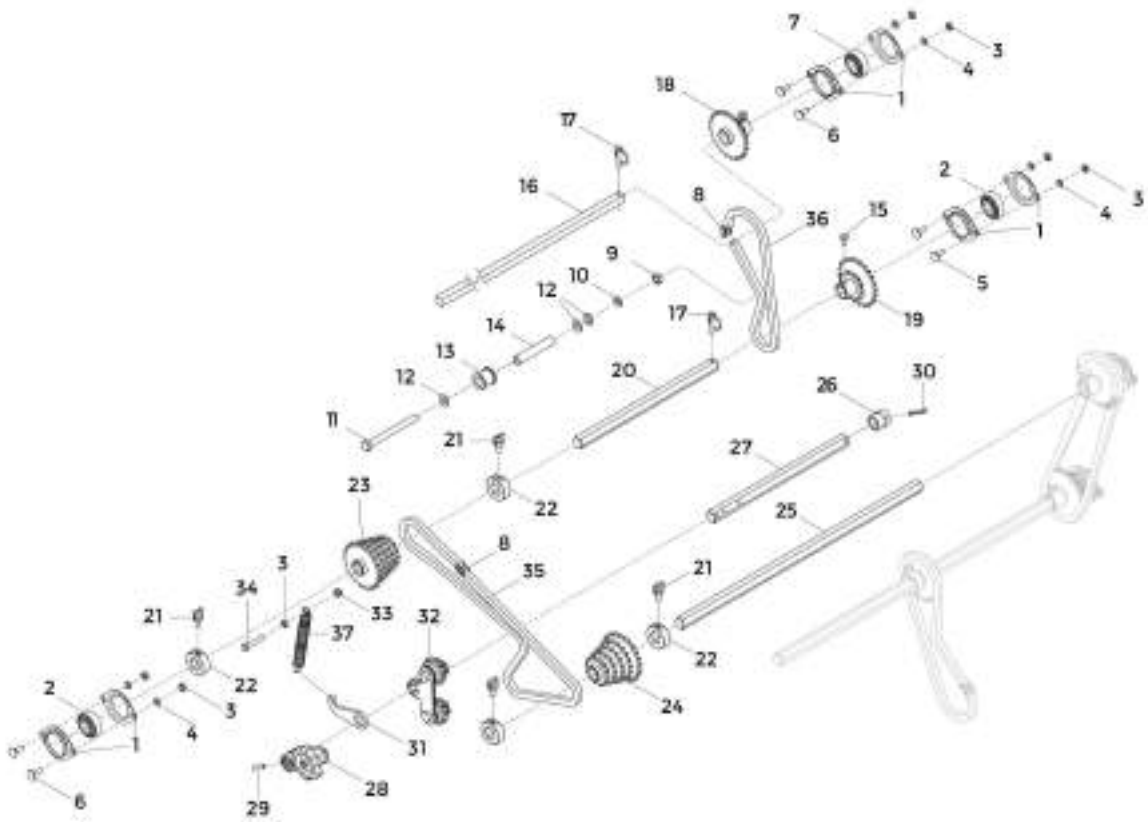

030499-FERTILIZER

Item	Code	Name	Amount
1	926030501	OVAL FLANGE 25MM	6
2	927210501	HEX BEARING 7/8" SK014 205 KRRB AH02	2
3	920000801	HEX NUT M8x1.25 DIN 934 ZFP	7
4	921050008	SPRING LOCK WASHER B8 DIN 127 ZFP	6
5	902308025	FRENCH BOLT M8x1.25x25 DIN 603 8.8 ZFP	2
6	902308020	FRENCH BOLT M8x1.25x20 DIN 603 8.8 ZFP	4
7	927200501	SQUARE BEARING 5/8 F 110934.1	1
8	925160400	UNION ASA 40	2
9	920001201	HEX NUT M12x1.75 DIN 934 ZFP	1
10	921050012	SPRING LOCK WASHER B12 DIN 127 ZFP	1
11	901316110	HEX BOLT M12x1.75x110 DIN 931 8.8 ZFP	1
12	921030012	FLAT WASHER Ø13xØ24x2.5 DIN 125A ZCA	3
13	900100266	ROLLER TENSIONER	1
14	072019001	LARGER BUSHING TENSIONER	1
15	901309016	HEX BOLT M8x1.25x16 DIN 933 8.8 ZFP	1
16	133022004	SHAFT 2436	1
17	922032434	LOCK PIN WITH RING 6x40 ZCA	2
18	200847000	AB CHAIN SPROCKET Z14/24 (HEX SHAFT)	1
19	200443000	SPROCKET Z14/24	1
20	002024002	SHAFT 370	1
21	200199000	FIXER	4
22	200395000	HEX STOP M8	4
23	200213000	SPROCKET ODD	1
24	200212000	SPROCKET EVEN	1
25	200008003	SHAFT 645	1
26	206028007	BUSHING	1
27	202059001	SHAFT 363	1
28	206077000	AB HANDLE	1
29	922012432	SPRING PIN 6x36 DIN 1481	1
30	922172234	COTTER PIN 5x40 DIN 94 ZCA	1
31	206028006	SUPPORT	1
32	206078000	AB TENSIONER	1
33	920110809	HEX LOCK NUT M8x1.25 DIN 985 10.9 ZFB	1
34	901309045	HEX BOLT M8x1.25x45 DIN 933 8.8 ZFP	1
35	925010446	ROLLER CHAIN ASA 40 77 LINKS	1
36	925010426	ROLLER CHAIN ASA 40 53 LINKS	1
37	936002009	SPRING	1