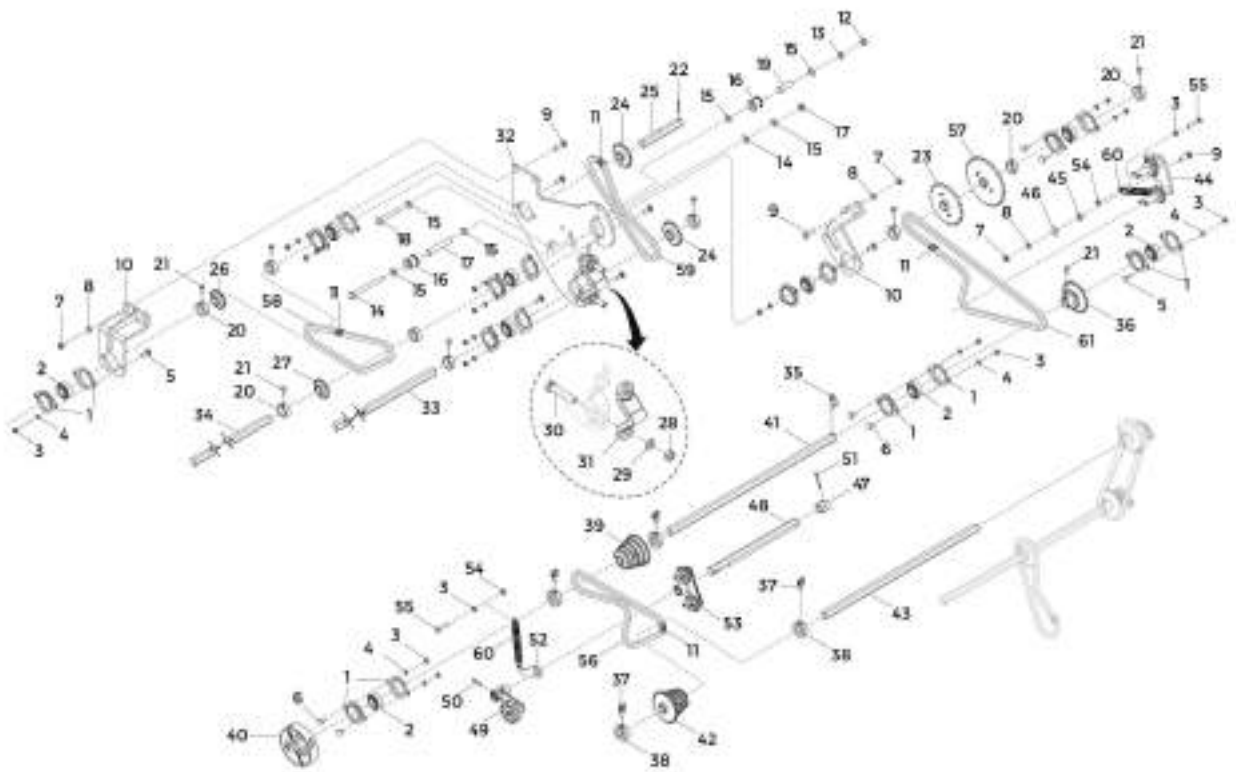

Item	Code	Name	Amount
50	922012432	SPRING PIN 6x36 DIN 1481	1
51	922172234	COTTER PIN 5x40 DIN 94 ZCA	1
52	206028006	SUPPORT	1
53	206078000	AB TENSIONER	1
54	920110809	HEX LOCK NUT M8x1.25 DIN 985 10.9 ZFB	2
55	901309045	HEX BOLT M8x1.25x45 DIN 933 8.8 ZFP	2
56	925010446	ROLLER CHAIN ASA 40 77 LINKS	1
57	200818000	SPROCKET Z38 (HEX SHAFT)	1
58	925010435	ROLLER CHAIN ASA 40 65 LINKS	1
59	925010433	ROLLER CHAIN ASA 40 63 LINKS	1
60	936002009	SPRING	2
61	925010471	ROLLER CHAIN ASA 40 117 LINKS	1