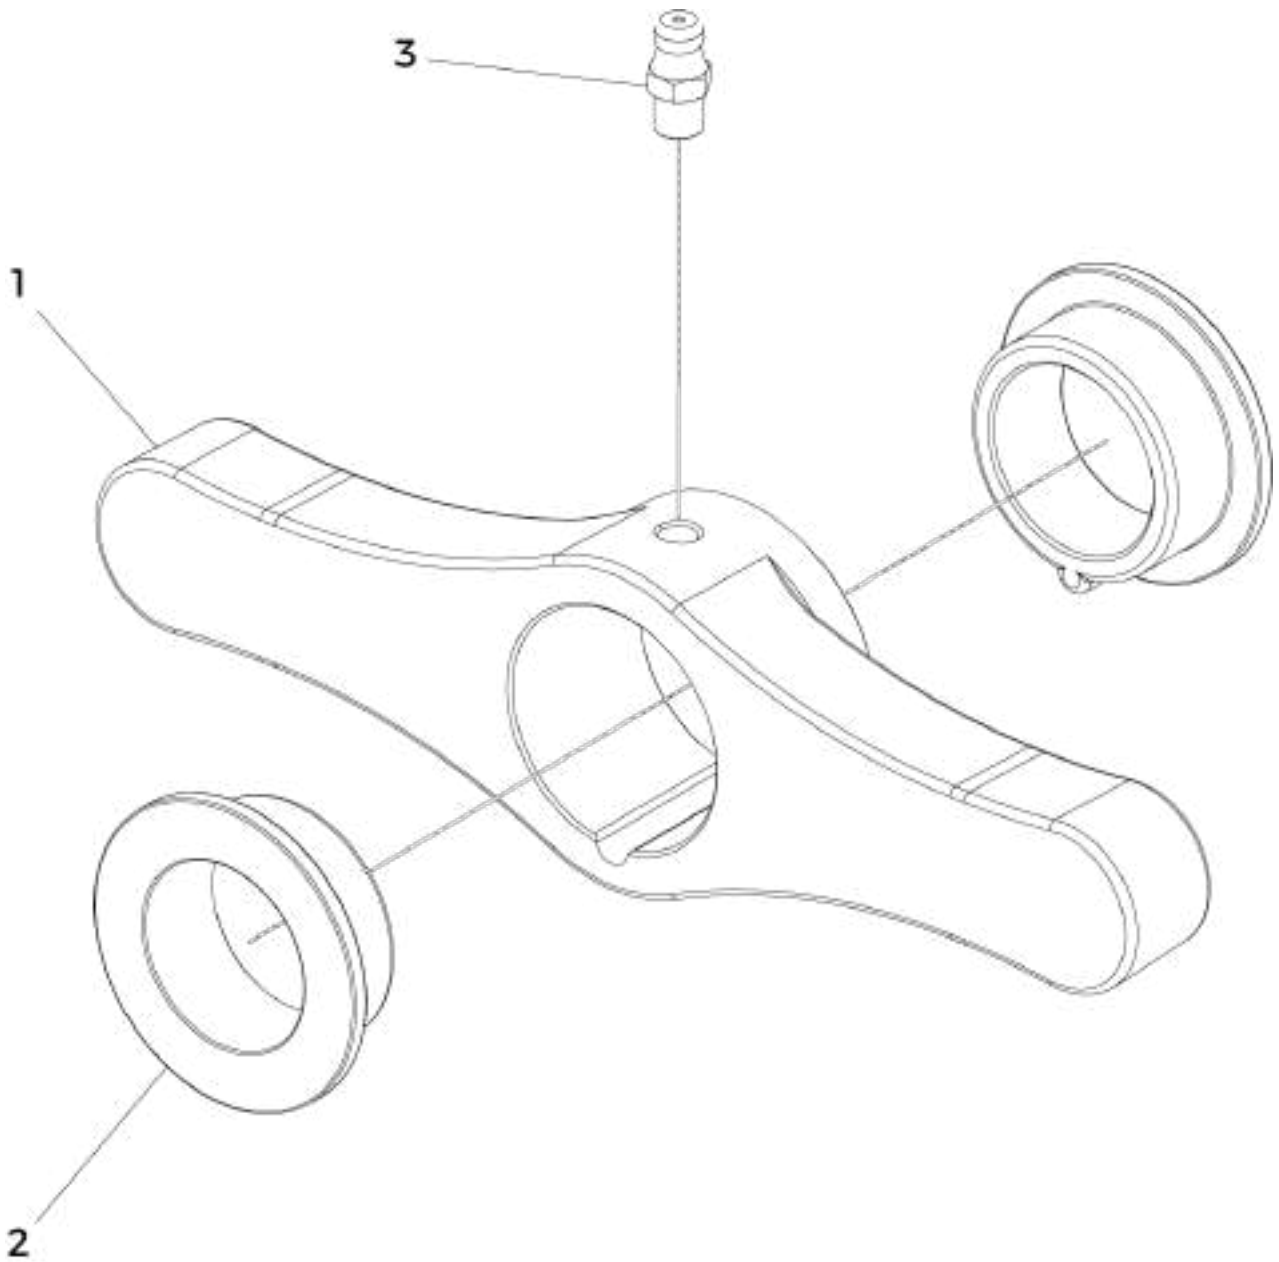

AB WHEEL

Item	Code	Name	Amount
1	900110011	BAND OF LIMITER	1
2	200226001	FLANGE	2
3	200225000	AB HUB	1
4	920000801	HEX NUT M8x1.25 DIN 934 ZFP	10
5	921050008	SPRING LOCK WASHER B8 DIN 127 ZFP	10
6	901309025	HEX BOLT M8x1.25x25 DIN 933 8.8 ZFP	4
7	901309040	HEX BOLT M8x1.25x40 DIN 933 8.8 ZFP	6