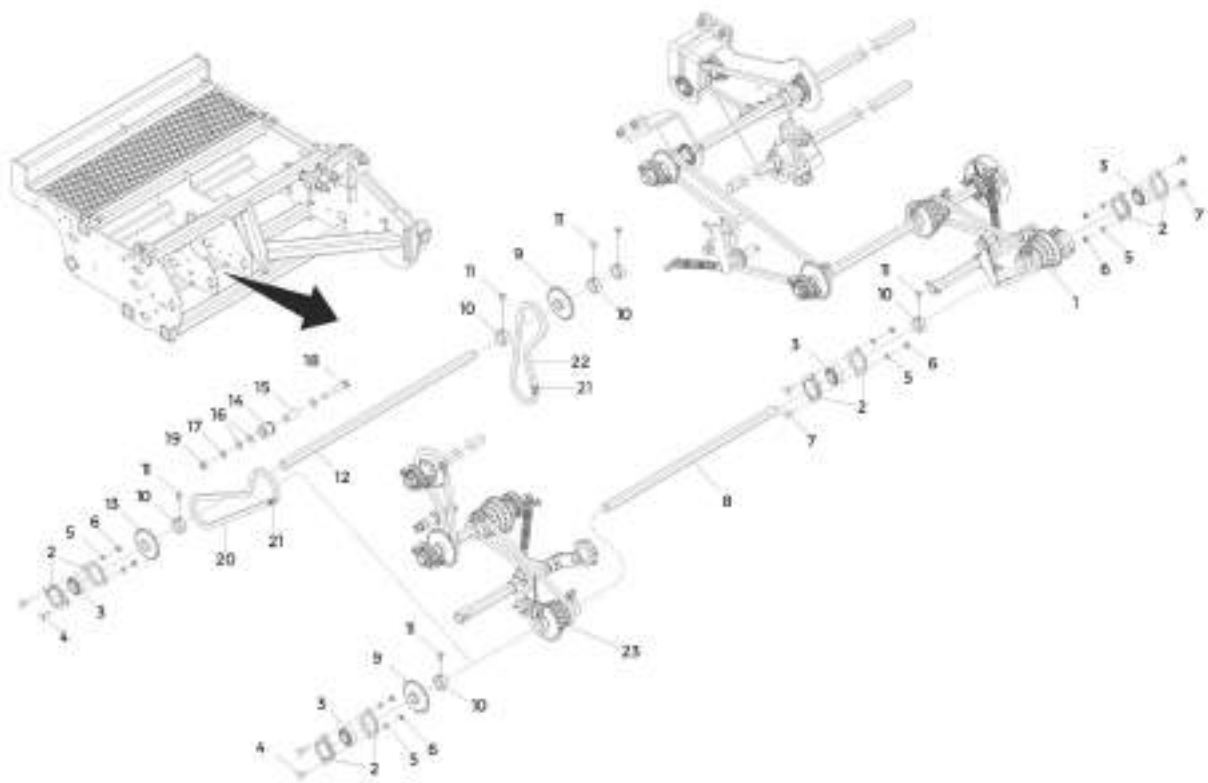

Item	Code	Name	Amount
1	030500-SEME NTE	030500-SEED	1
2	926030501	OVAL FLANGE 25MM	8
3	927210501	HEX BEARING 7/8" SK014 205 KRRB AH02	4
4	902308025	FRENCH BOLT M8x1.25x25 DIN 603 8.8 ZFP	4
5	921050008	SPRING LOCK WASHER B8 DIN 127 ZFP	8
6	920000801	HEX NUT M8x1.25 DIN 934 ZFP	8
7	902308020	FRENCH BOLT M8x1.25x20 DIN 603 8.8 ZFP	4
8	200008003	SHAFT 645	1
9	200830000	SPROCKET Z22 (HEX SHAFT)	2
10	218019002	HEX SHAFT STOP	6
11	901309016	HEX BOLT M8x1.25x16 DIN 933 8.8 ZFP	6
12	200008004	SHAFT 850	1
13	200828000	SPROCKET Z21	1
14	900100266	ROLLER TENSIONER	1
15	230083005	BUSHING TENSIONER	1
16	921030012	FLAT WASHER Ø13xØ24x2.5 DIN 125A ZCA	3
17	921050012	SPRING LOCK WASHER B12 DIN 127 ZFP	1
18	901316080	HEX BOLT M12x1.75x80 DIN 931 8.8 ZFP	1
19	920001201	HEX NUT M12x1.75 DIN 934 ZFP	1
20	925010441	ROLLER CHAIN ASA 40 71 LINKS	1
21	925160400	UNION ASA 40	2
22	925010432	ROLLER CHAIN ASA 40 61 LINKS	1
23	030500-ADUB O	030500-FERTILIZER	1