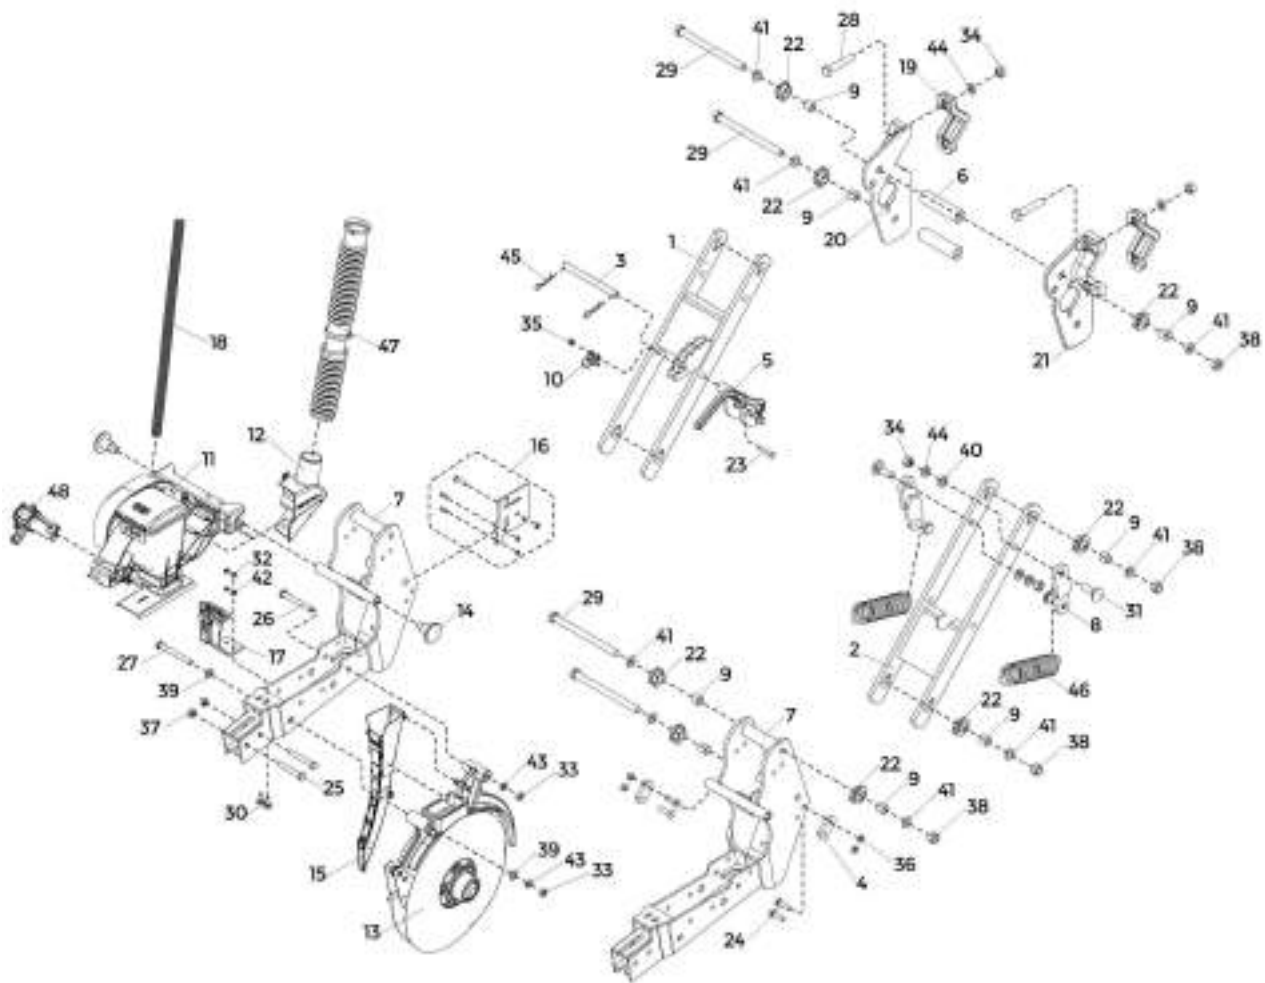

AB LONG SELENIUM SEED ROW SORETTO CABLE

Item	Code	Name	Amount
49	920111001	HEX LOCK NUT M10x1.5 DIN EN ISO 10511 ZFP	4
50	920111201	HEX LOCK NUT M12x1.75 DIN EN ISO 10511 ZFP	2
51	920111601	HEX LOCK NUT M16x2.0 DIN EN ISO 10511 ZFP	4
52	920600801	WING NUT M8x1.25 ZFP	2
53	921030008	FLAT WASHER Ø8.4xØ17x1.5 DIN 125 ZCA	8
54	921030012	FLAT WASHER Ø13xØ24x2.5 DIN 125A ZCA	2
55	921030016	FLAT WASHER Ø17xØ30x3 DIN 125A ZCA	2
56	921040042	FLAT WASHER Ø13xØ30x3 ZCA	3
57	921040107	FLAT WASHER Ø16.5xØ28x3	8
58	921050008	SPRING LOCK WASHER B8 DIN 127 ZFP	8
59	921050012	SPRING LOCK WASHER B12 DIN 127 ZFP	3
60	921050016	SPRING LOCK WASHER B16 DIN 127 ZFP	6
61	922051236	LOCK PIN R 3.0x45 ZCA	2
62	922051242	LOCK PIN R 3.0x60 ZCA	2
63	922172224	COTTER PIN 5x25 DIN 94 ZCA	1
64	925010441	ROLLER CHAIN ASA 40 71 LINKS	1
65	925160400	UNION ASA 40	1
66	925260400	REDUCTION ASA 40	1
67	926030501	OVAL FLANGE 25MM	6
68	927210501	HEX BEARING 7/8" SK014 205 KRRB AH02	3
69	931020351	AUGER CLAMP 38-51 (9mm)	2
70	936002036	TENSOR SPRING Ø 54 x 222.7 mm	2
71	055230	AB LONG SEED FALL	1
72	044841	LINING	1