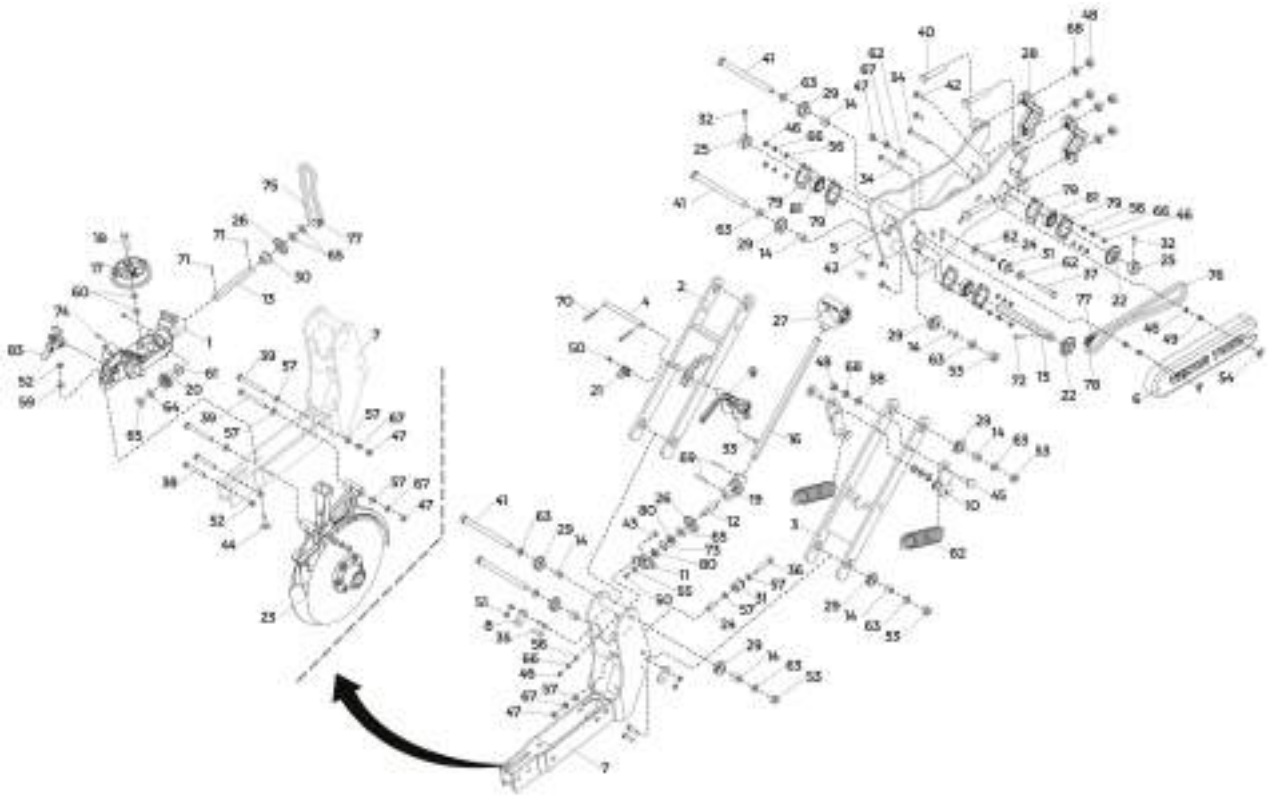

AB LONG TITANIUM SEED ROW

Item	Code	Name	Amount
50	920110809	HEX LOCK NUT M8x1.25 DIN 985 10.9 ZFB	2
51	920111001	HEX LOCK NUT M10x1.5 DIN EN ISO 10511 ZFP	4
52	920111201	HEX LOCK NUT M12x1.75 DIN EN ISO 10511 ZFP	3
53	920111601	HEX LOCK NUT M16x2.0 DIN EN ISO 10511 ZFP	4
54	920600801	WING NUT M8x1.25 ZFP	2
55	921010008	FLAT WASHER Ø8.4xØ24x2 DIN 9021 ZCA	1
56	921030008	FLAT WASHER Ø8.4xØ17x1.5 DIN 125 ZCA	8
57	921030012	FLAT WASHER Ø13xØ24x2.5 DIN 125A ZCA	9
58	921030016	FLAT WASHER Ø17xØ30x3 DIN 125A ZCA	2
59	921040015	FLAT WASHER Ø12.5xØ25x1.2 ZCA	1
60	921040016	FLAT WASHER Ø12.5xØ25x0.5 ZCA	2
61	921040039	FLAT WASHER Ø32xØ42x0.5 ZCA	1
62	921040042	FLAT WASHER Ø13xØ30x3 ZCA	3
63	921040107	FLAT WASHER Ø16.5xØ28x3	8
64	921045002	FLAT WASHER SQUARE HOLE 16.5xØ36x0.5 ZCA	1
65	921045003	FLAT WASHER SQUARE HOLE 16.5xØ36x1.75 ZCA	4
66	921050008	SPRING LOCK WASHER B8 DIN 127 ZFP	8
67	921050012	SPRING LOCK WASHER B12 DIN 127 ZFP	5
68	921050016	SPRING LOCK WASHER B16 DIN 127 ZFP	6
69	922012240	SPRING PIN 5x50 DIN 1481	2
70	922051242	LOCK PIN R 3.0x60 ZCA	2
71	922171816	COTTER PIN 4x20 DIN 94 ZCA	2
72	922172224	COTTER PIN 5x25 DIN 94 ZCA	1
73	923202032	RETAINING RING I32 DIN 472	1
74	924080000	STRAIGHT GREASE FITTING M8x1 DIN 71412	2
75	925010420	ROLLER CHAIN ASA 40 45 LINKS	1
76	925010441	ROLLER CHAIN ASA 40 71 LINKS	1
77	925160400	UNION ASA 40	2
78	925260400	REDUCTION ASA 40	1
79	926030501	OVAL FLANGE 25MM	6
80	927010403	RIGID BALL BEARING 6002 2RS 15x32x9	2
81	927210501	HEX BEARING 7/8" SK014 205 KRRB AH02	3
82	936002036	TENSOR SPRING Ø 54 x 222.7 mm	2
83	080106000	AB TITANIUM CLIP COUPLING	1