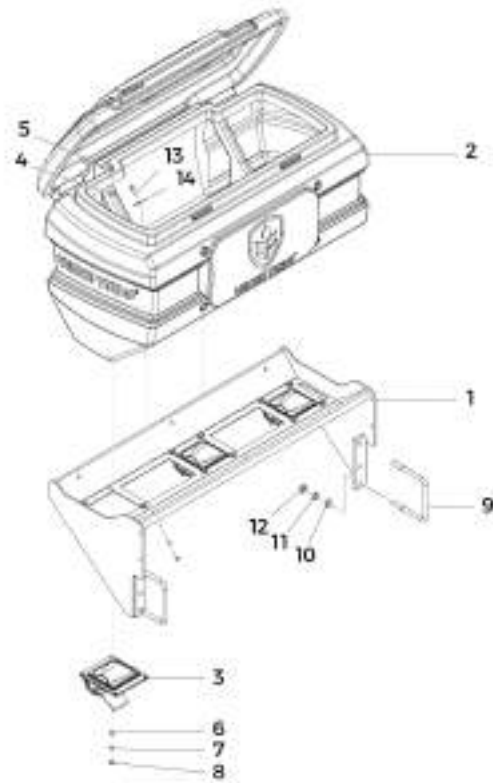

AB SEED CRADLE 3 OUTLETS

Item	Code	Name	Amount
1	022574	SEED CRADLE 3 OUTLETS	1
2	022417	AB SEED RESERVOIR 3 OUTLETS	1
3	200586000	AB SEED DRIVER	3
4	921010008	FLAT WASHER Ø8.4xØ24x2 DIN 9021 ZCA	12
5	901309030	HEX BOLT M8x1.25x30 DIN 933 8.8 ZFP	12
6	921030008	FLAT WASHER Ø8.4xØ17x1.5 DIN 125 ZCA	12
7	921050008	SPRING LOCK WASHER B8 DIN 127 ZFP	18
8	920000801	HEX NUT M8x1.25 DIN 934 ZFP	18
9	210094021	CLAMP M16	2
10	921030016	FLAT WASHER Ø17xØ30x3 DIN 125A ZCA	4
11	921050016	SPRING LOCK WASHER B16 DIN 127 ZFP	4
12	920001601	HEX NUT M16x2.0 DIN 934 ZFP	4
13	901309025	HEX BOLT M8x1.25x25 DIN 933 8.8 ZFP	6
14	921040102	FLAT WASHER Ø8.4xØ40x3 ZCA	6