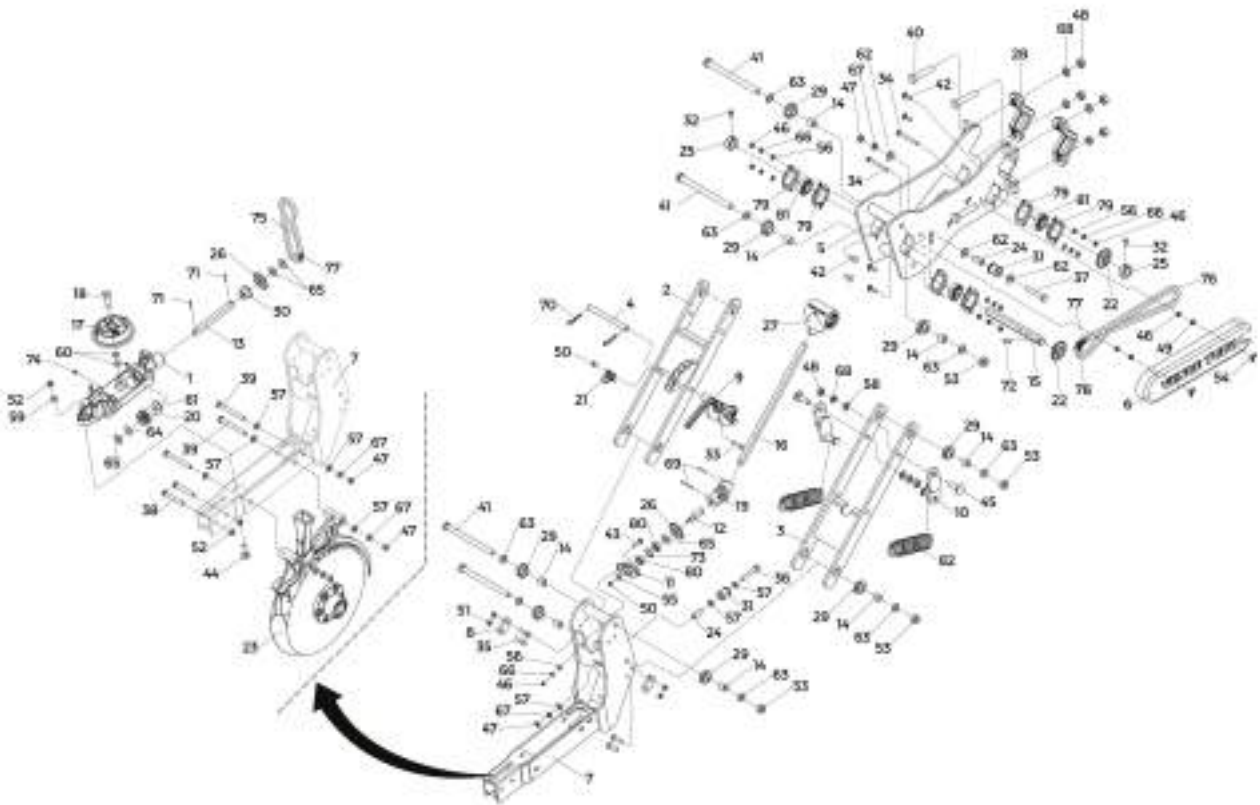

AB LONG MECHANICAL SEED ROW

Item	Code	Name	Amount
1	005143	SUPPORT BASE	1
2	018178	TOP ARTICULATOR ARM	1
3	018180	LOWER ARTICULATOR ARM	1
4	018215	PIN Ø16 x 187	1
5	018241	EXTENDER LINE	1
6	018750	EXTENDER SHIELD	1
7	037924	MECHANICAL ROW FRAME WITH SCREWED STOP	1
8	040981	SEED ROW STOPPER	2
9	041258	SPRING PRESSURE REGULATOR	1
10	043983	LOWER SPRING RETAINER	2
11	080034001	ROLLED BEARING	1
12	080034002	UNIVERSAL JOINT CROSS SHAFT	1
13	080034003	SQUARE SHAFT 5/8" x 178	1
14	131267001	INTERNAL BUSHING Ø22xØ16x20,3	8
15	135047003	HEX SHAFT 230mm	1
16	200018002	SHAFT 470	1
17	200018007	RING GEAR Z40	1
18	200018008	SHAFT	1
19	200112000	AB TERMINAL	1
20	200403001	PINION Z12	1
21	200410001	LOCK	1
22	200767000	SPROCKET Z14 (HEX SHAFT)	2
23	200919000	AB SEED DOUBLE DISK	1
24	218010002	TENSIONER BUSHING	2
25	218019002	HEX SHAFT STOP	2
26	230117000	SPROCKET Z14	2
27	401337000	AB TRANSMISSION BOX (HEX SHAFT)	1
28	900005042	CLAMP	2
29	900035004	EXTERNAL BUSHING	8
30	900100071	BUSHING	1
31	900100266	ROLLER TENSIONER	2
32	901309016	HEX BOLT M8x1.25x16 DIN 933 8.8 ZFP	2
33	901309045	HEX BOLT M8x1.25x45 DIN 933 8.8 ZFP	1
34	901309080	HEX BOLT M8x1.25x80 DIN 933 8.8 ZFP	2
35	901313035	HEX BOLT M10x1.5x35 DIN 933 8.8 ZFP	4
36	901316065	HEX BOLT M12x1.75x65 DIN 931 8.8 ZFP	1
37	901316070	HEX BOLT M12x1.75x70 DIN 931 8.8 ZFP	1
38	901316080	HEX BOLT M12x1.75x80 DIN 931 8.8 ZFP	2
39	901316110	HEX BOLT M12x1.75x110 DIN 931 8.8 ZFP	3
40	901324080	HEX BOLT M16x2.0x80 DIN 931 8.8 ZFP	4
41	901326210	HEX BOLT M16x2.0x210 DIN 931 8.8 ZFP	4
42	902308025	FRENCH BOLT M8x1.25x25 DIN 603 8.8 ZFP	6
43	902308030	FRENCH BOLT M8x1.25x30 DIN 603 8.8 ZFP	2
44	902316045	FRENCH BOLT M12x1.75x45 DIN 603 8.8 ZFP	1
45	902324050	FRENCH BOLT M16x2.0x50 DIN 603 8.8 ZFP	2
46	920000801	HEX NUT M8x1.25 DIN 934 ZFP	10
47	920001201	HEX NUT M12x1.75 DIN 934 ZFP	5
48	920001601	HEX NUT M16x2.0 DIN 934 ZFP	6
49	920110801	HEX LOCK NUT M8x1.25 DIN EN ISO 10511 ZFP	2