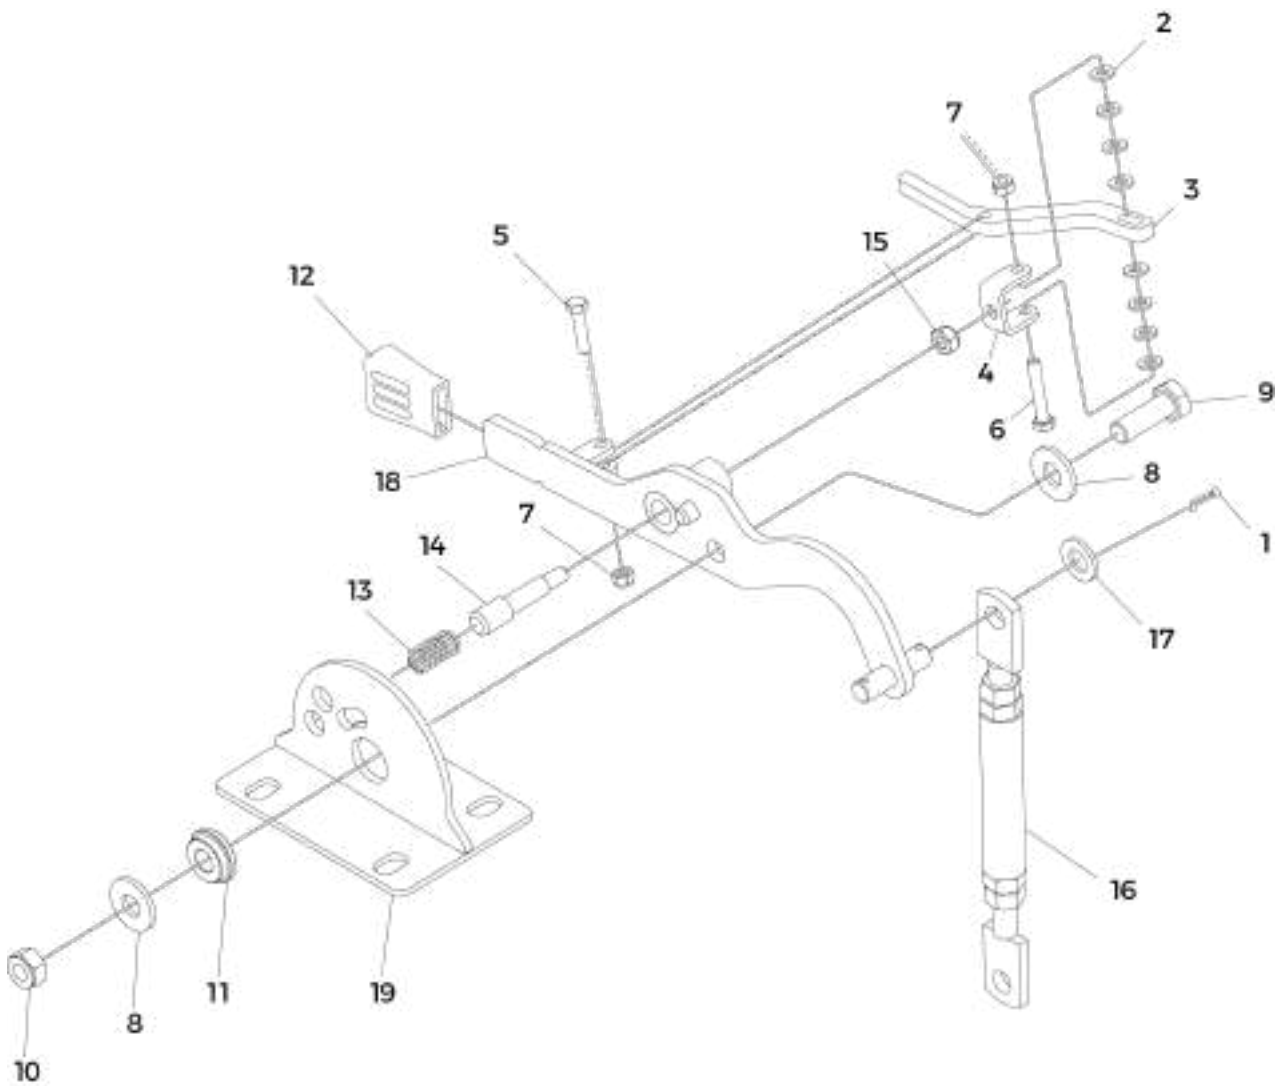

AB RATCHET ACTUATION LEFT LEVER

Item	Code	Name	Amount
1	922171216	COTTER PIN 3x20 DIN 94 ZCA	1
2	921030006	FLAT WASHER Ø6.4xØ12.5x1.5 DIN 125 ZCA	8
3	200783002	LEVER	1
4	200783003	LEVER SUPPORT	1
5	901305025	HEX BOLT M6x1.0x25 DIN 933 8.8 ZFP	1
6	901305035	HEX BOLT M6x1.0x35 DIN 933 8.8 ZFP	1
7	920110601	HEX LOCK NUT M6x1.0 DIN EN ISO 10511 ZFP	2
8	921040042	FLAT WASHER Ø13xØ30x3 ZCA	2
9	901317035	HEX BOLT M12x1.75x35 DIN 933 8.8 ZFP	1
10	920111201	HEX LOCK NUT M12x1.75 DIN EN ISO 10511 ZFP	1
11	200783004	BUSHING RATCHET LEVER	1
12	900100127	SLEEVE	1
13	936001021	SPRING	1
14	206077002	PIN	1
15	920110801	HEX LOCK NUT M8x1.25 DIN EN ISO 10511 ZFP	1
16	200782000	AB RATCHET DISCONNECTOR	1
17	921030012	FLAT WASHER Ø13xØ24x2.5 DIN 125A ZCA	1
18	200781000	LEFT RATCHET LEVER	1
19	200814000	LEVER RATCHET REGULATION	1