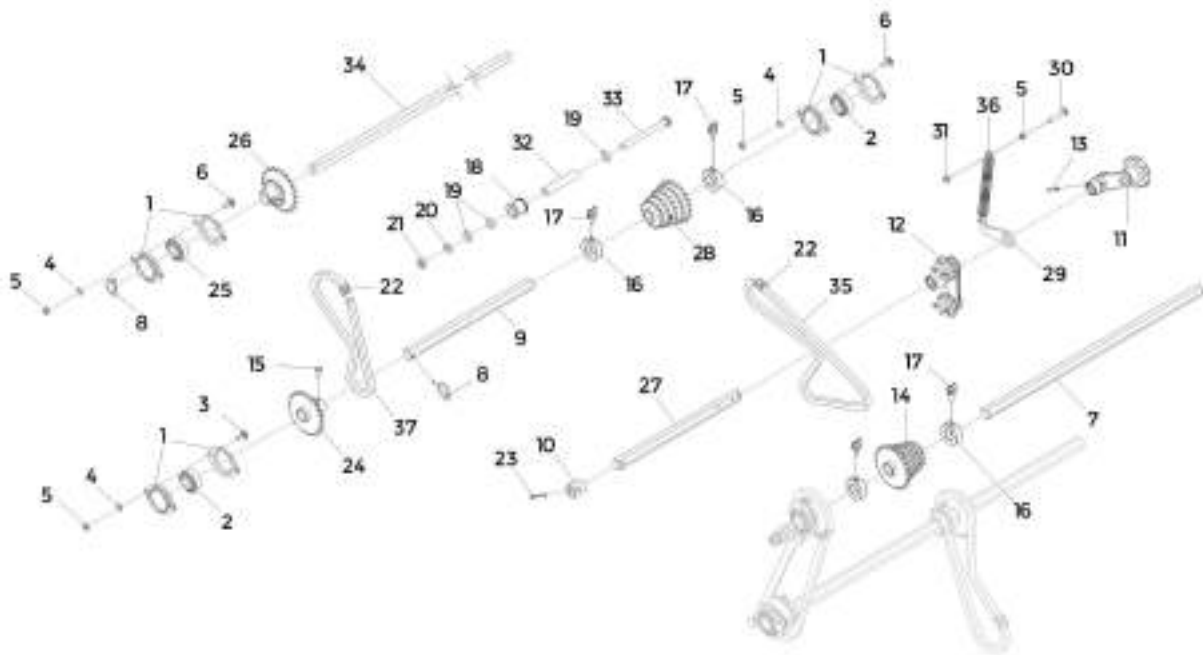

030252-FERTILIZER

Item	Code	Name	Amount
1	926030501	OVAL FLANGE 25MM	6
2	927210501	HEX BEARING 7/8" SK014 205 KRRB AH02	2
3	902308025	FRENCH BOLT M8x1.25x25 DIN 603 8.8 ZFP	2
4	921050008	SPRING LOCK WASHER B8 DIN 127 ZFP	6
5	920000801	HEX NUT M8x1.25 DIN 934 ZFP	7
6	902308020	FRENCH BOLT M8x1.25x20 DIN 603 8.8 ZFP	4
7	200008003	SHAFT 645	1
8	922032434	LOCK PIN WITH RING 6x40 ZCA	2
9	002024002	SHAFT 370	1
10	206028007	BUSHING	1
11	206077000	AB HANDLE	1
12	206078000	AB TENSIONER	1
13	922012432	SPRING PIN 6x36 DIN 1481	1
14	200212000	SPROCKET EVEN	1
15	901309016	HEX BOLT M8x1.25x16 DIN 933 8.8 ZFP	1
16	200395000	HEX STOP M8	4
17	200199000	FIXER	4
18	900100266	ROLLER TENSIONER	1
19	921030012	FLAT WASHER Ø13xØ24x2.5 DIN 125A ZCA	3
20	921050012	SPRING LOCK WASHER B12 DIN 127 ZFP	1
21	920001201	HEX NUT M12x1.75 DIN 934 ZFP	1
22	925160400	UNION ASA 40	2
23	922172234	COTTER PIN 5x40 DIN 94 ZCA	1
24	200443000	SPROCKET Z14/24	1
25	927200501	SQUARE BEARING 5/8 F 110934.1	1
26	200847000	AB CHAIN SPROCKET Z14/24 (HEX SHAFT)	1
27	202059001	SHAFT 363	1
28	200213000	SPROCKET ODD	1
29	206028006	SUPPORT	1
30	901309045	HEX BOLT M8x1.25x45 DIN 933 8.8 ZFP	1
31	920110809	HEX LOCK NUT M8x1.25 DIN 985 10.9 ZFB	1
32	072019001	LARGER BUSHING TENSIONER	1
33	901316110	HEX BOLT M12x1.75x110 DIN 931 8.8 ZFP	1
34	200371008	LEFT SHAFT 1660	1
35	925010446	ROLLER CHAIN ASA 40 77 LINKS	1
36	936002009	SPRING	1
37	925010426	ROLLER CHAIN ASA 40 53 LINKS	1