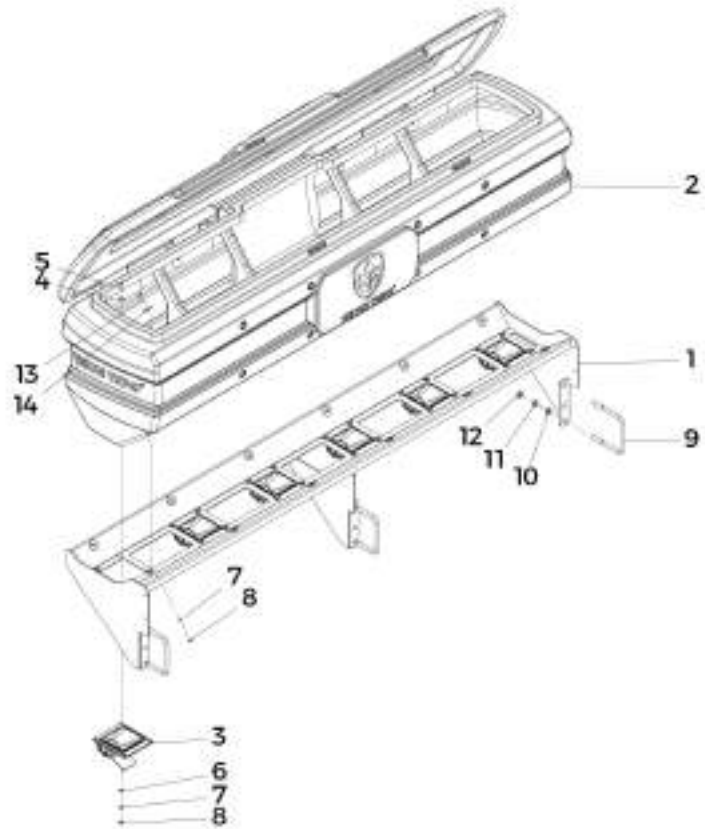

AB SEED CRADLE 6 OUTLETS

Item	Code	Name	Amount
1	022770	SEED CRADLE 6 OUTLETS	1
2	022772	AB SEED RESERVOIR 6 OUTLETS	1
3	200586000	AB SEED DRIVER	6
4	921010008	FLAT WASHER Ø8.4xØ24x2 DIN 9021 ZCA	24
5	901309030	HEX BOLT M8x1.25x30 DIN 933 8.8 ZFP	24
6	921030008	FLAT WASHER Ø8.4xØ17x1.5 DIN 125 ZCA	24
7	921050008	SPRING LOCK WASHER B8 DIN 127 ZFP	36
8	920000801	HEX NUT M8x1.25 DIN 934 ZFP	36
9	210094021	CLAMP M16	3
10	921030016	FLAT WASHER Ø17xØ30x3 DIN 125A ZCA	6
11	921050016	SPRING LOCK WASHER B16 DIN 127 ZFP	6
12	920001601	HEX NUT M16x2.0 DIN 934 ZFP	6
13	901309025	HEX BOLT M8x1.25x25 DIN 933 8.8 ZFP	12
14	921040102	FLAT WASHER Ø8.4xØ40x3 ZCA	12