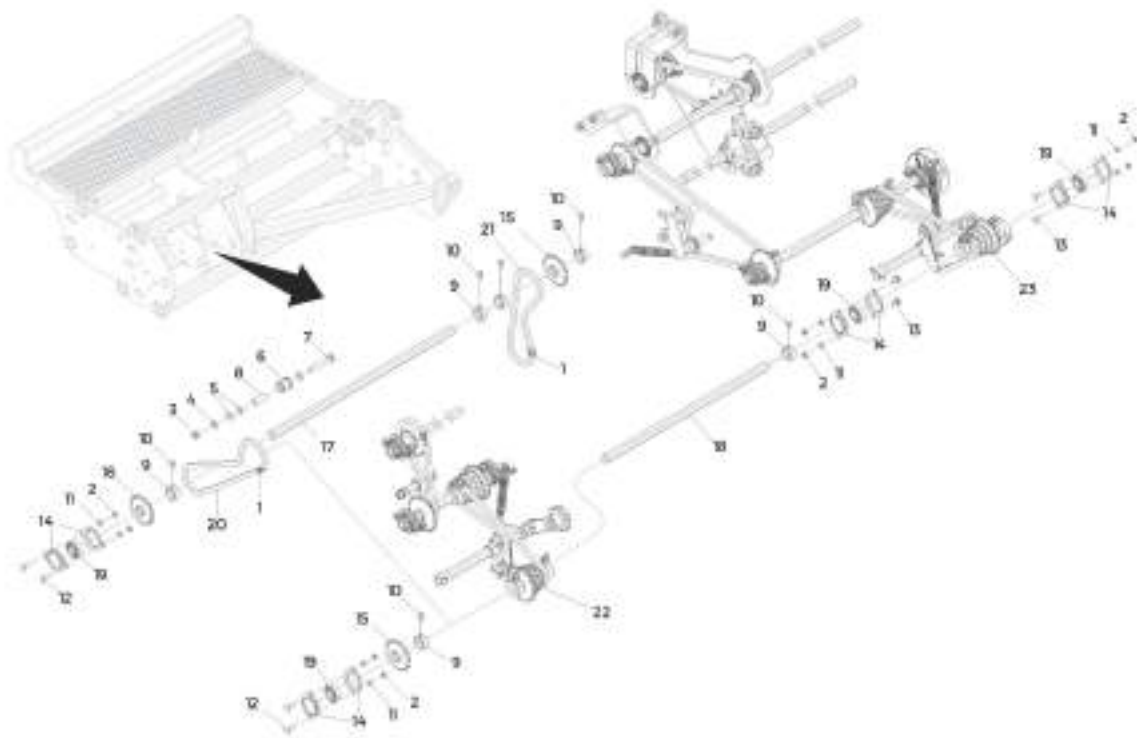

AB RIGHT TRANSMISSION TIGER 19300

Item	Code	Name	Amount
1	925160400	UNION ASA 40	2
2	920000801	HEX NUT M8x1.25 DIN 934 ZFP	8
3	920001201	HEX NUT M12x1.75 DIN 934 ZFP	1
4	921050012	SPRING LOCK WASHER B12 DIN 127 ZFP	1
5	921030012	FLAT WASHER Ø13xØ24x2.5 DIN 125A ZCA	3
6	900100266	ROLLER TENSIONER	1
7	901316080	HEX BOLT M12x1.75x80 DIN 931 8.8 ZFP	1
8	230083005	BUSHING TENSIONER	1
9	218019002	HEX SHAFT STOP	6
10	901309016	HEX BOLT M8x1.25x16 DIN 933 8.8 ZFP	6
11	921050008	SPRING LOCK WASHER B8 DIN 127 ZFP	8
12	902308025	FRENCH BOLT M8x1.25x25 DIN 603 8.8 ZFP	4
13	902308020	FRENCH BOLT M8x1.25x20 DIN 603 8.8 ZFP	4
14	926030501	OVAL FLANGE 25MM	8
15	200830000	SPROCKET Z22 (HEX SHAFT)	2
16	200828000	SPROCKET Z21	1
17	200008004	SHAFT 850	1
18	200008003	SHAFT 645	1
19	927210501	HEX BEARING 7/8" SK014 205 KRRB AH02	4
20	925010441	ROLLER CHAIN ASA 40 71 LINKS	1
21	925010432	ROLLER CHAIN ASA 40 61 LINKS	1
22	034455-ADUB O	034455-FERTILIZER	1
23	034455-SEME NTE	034455-SEED	1