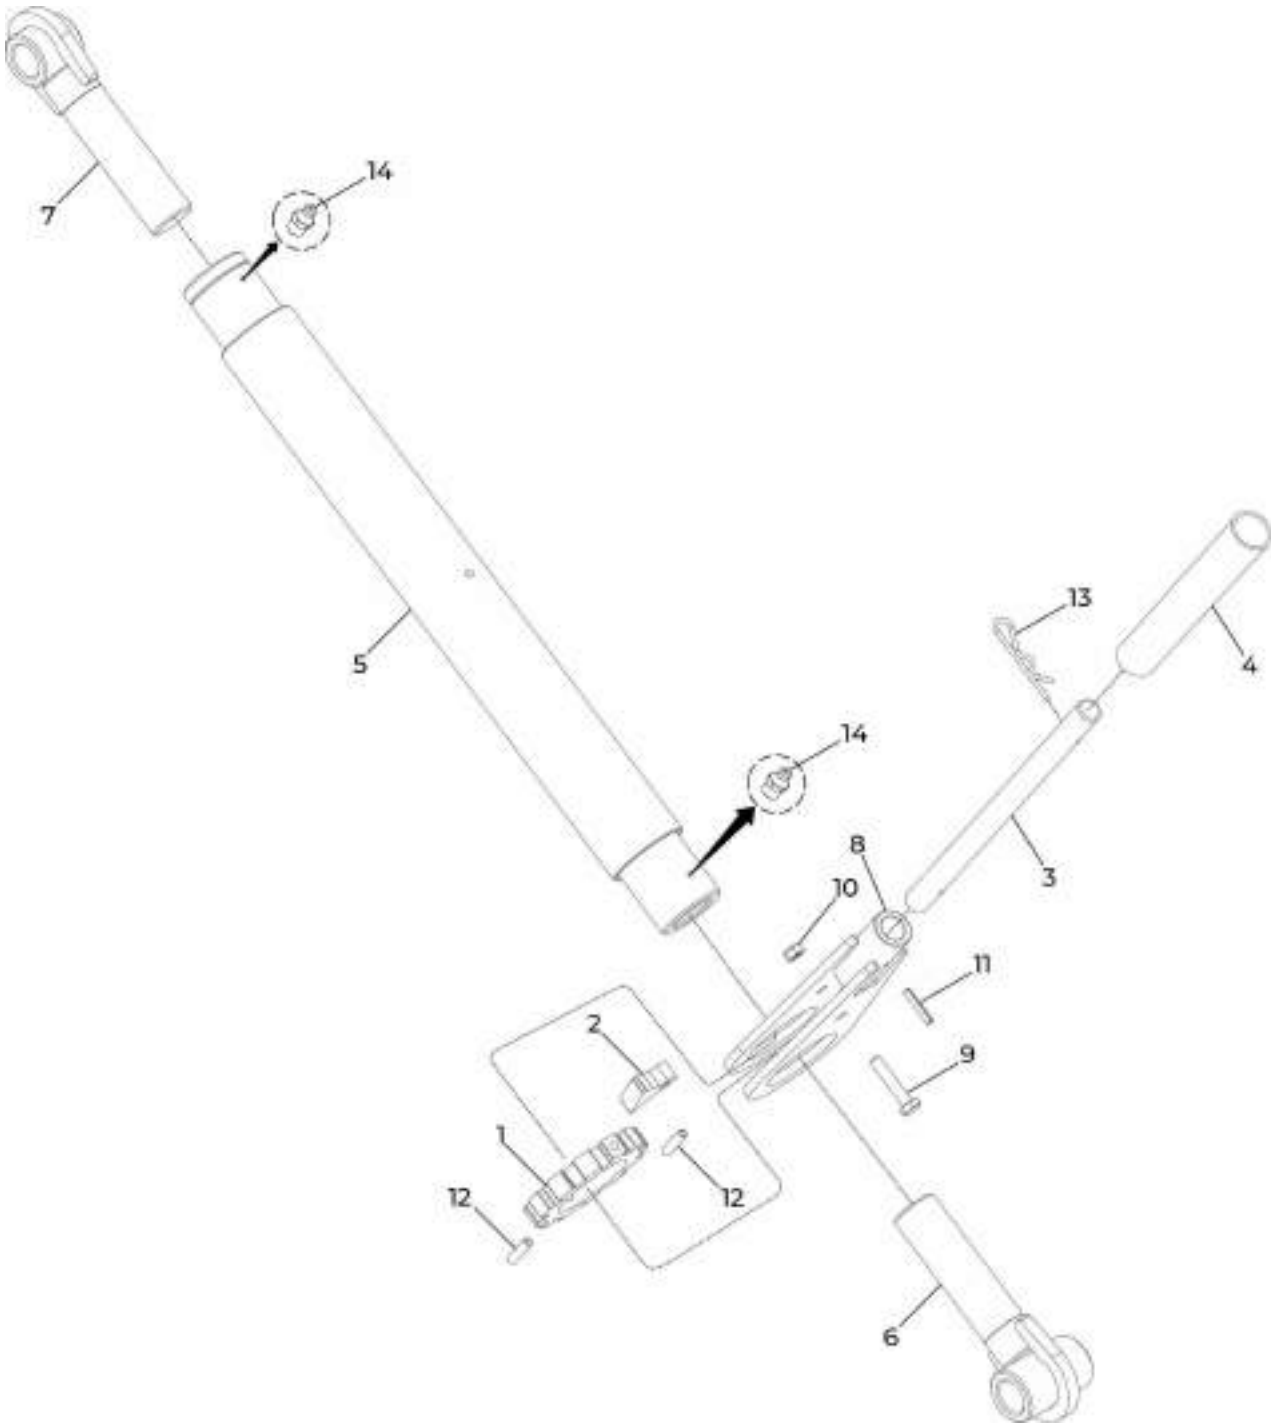

AB PANTOGRAPHIC ARM

Item	Code	Name	Amount
1	029051	BUSHING 50x40x45	4
2	029060	PANTOGRAPHIC ARM	1

AB HEADER

Item	Code	Name	Amount
1	922036288	RING LOCK PIN 1/4" x 1 3/4" ZCA	2
2	135153000	PIN Ø30x127	2
3	922036690	LOCK PIN WITH RING 3/8" x 2 1/4" ZCA	2
4	131039000	PIN Ø35x222	2
5	920002401	HEX NUT M24x3 DIN 934 ZFP	2
6	921050024	SPRING LOCK WASHER B24 DIN 127 ZFP	2
7	901340160	HEX BOLT M24x3.0x160 DIN 931 8.8 ZFP	2
8	137043000	AB THIRD POINT WITH RATCHET	1
9	900110039	RUBBER RING Ø75x12	3
10	920111001	HEX LOCK NUT M10x1.5 DIN EN ISO 10511 ZFP	2
11	921030010	FLAT WASHER Ø10.5xØ21x2 DIN 125A ZCA	2
12	901313025	HEX BOLT M10x1.5x25 DIN 933 8.8 ZFP	2
13	401128002	RUBBER RING 4.75mm	1
14	135014001	HOSE SUPPORT	1
15	401050000	AB CHAIN 3000 mm	1
16	921040018	FLAT WASHER Ø35.5xØ56x4.75 ZCA	1
17	920123002	HEX LOCK NUT HIG M30x2 DIN EN ISO 10512 ZFP	1
18	135016000	PIN Ø35x135	1
19	210245000	AB FIXED HEADER TIP	1
20	029021	HEADER TIGER FLEX	1