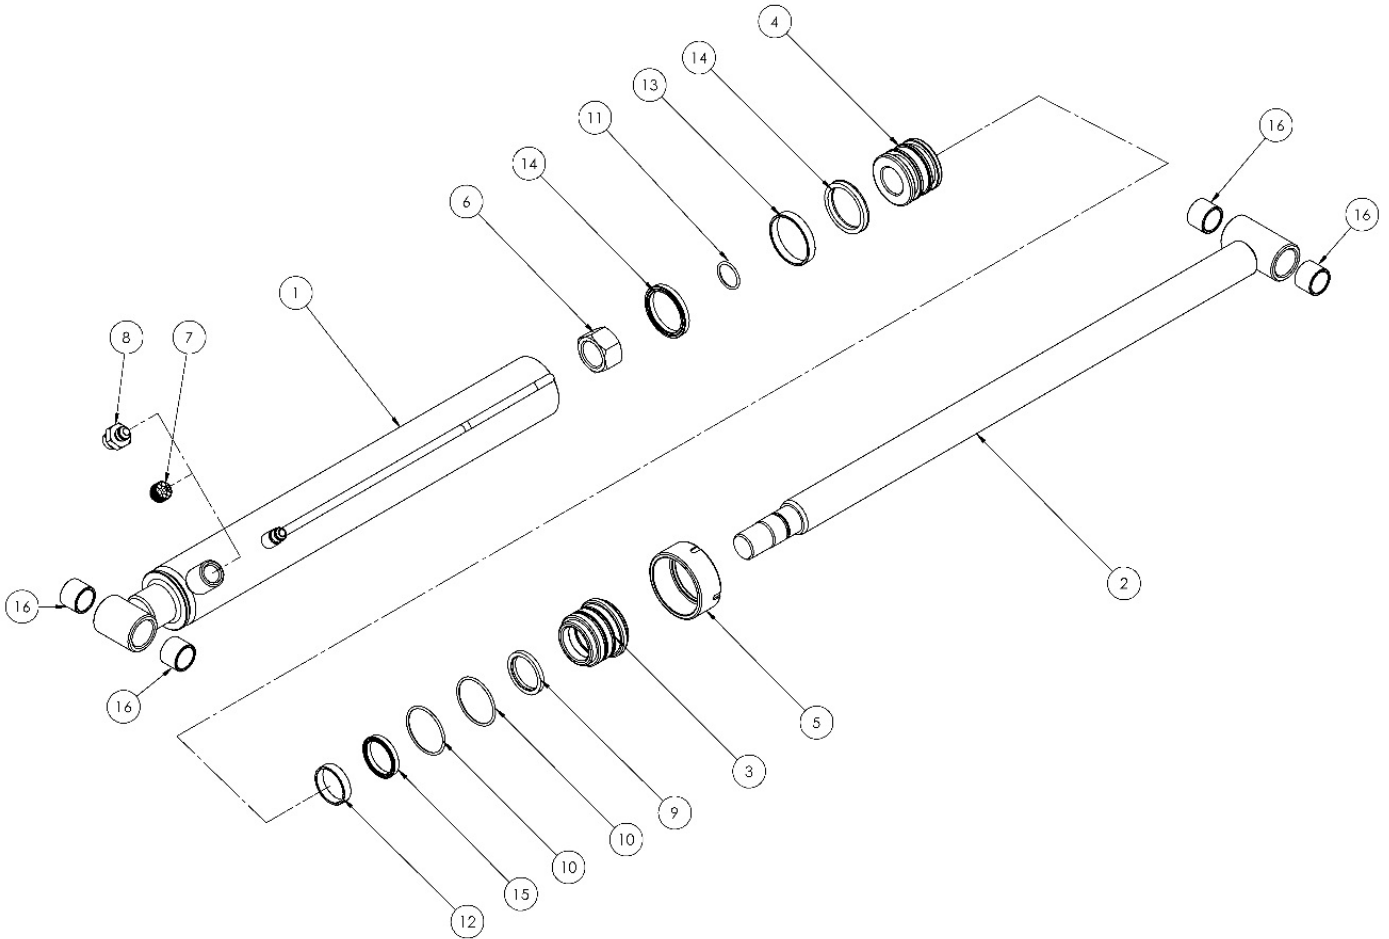

**FRONT CYLINDER**

REF.	CODE	DESCRIPTION	QUANTITY/SET
1	200120033	CH- WELDED ASSEMBLY FRONT WINCH - TUBE	1
2	200120032	CH- WELDED ASSEMBLY FRONT WINCH - STEM	1
3	050310006	GUIDE LID	1
4	050410003	PLUNGER	1
5	050810004	NUT FOR TUBE	1
6	901160062	NUT 1" X 14F	1
7	900160068	GUIDE W2-3000-500	1
8	900160096	O RING 7358	1
9	900160117	GUIDE W2-1750-500	1
10	900160070	O RING 2231	2
11	900160065	SCRAPER D-1500	1
12	900160062	GASKET 2500 2500 375	2
13	900160061	GASKET 1870 1500 375	1
14	111140003	STEEL BUSHING	4
*	<b>200130013</b>	<b>FRONT CYLINDER</b>	<b>*</b>

**RIGHT SIDE CYLINDER**

REF.	CODE	DESCRIPTION	QUANTITY/ SET
1	121220011	CH- WELDED ASSEMBLY SIDE PVT 1850 / RIGHT TUBE	1
2	121220010	CH- WELDED ASSEMBLY SIDE PVT 1850 / STEM	1
3	050310007	GUIDE LID	1
4	050310006	PLUNGER	1
5	050810004	NUT FOR TUBE	1
6	901160021	NUT 1.1/2" 12F	1
7	000000019	VALVE	1
8	000000029	ADP. 3/4" 14F BSP P/ 3/4" JIC	1
9	900160066	SCRAPER D-2000	1
10	900160070	O RING 2231	2
11	900160183	O RING 2220	1
12	900160116	GUIDE W2-2250-500	1
13	900160068	GUIDE W2-3000-500	1
14	900160062	GASKET 2500 2500 375	2
15	900160060	GASKET 1870 2000 375	1
16	111140003	STEEL BUSHING	4
*	<b>121230006</b>	<b>RIGHT SIDE CYLINDER</b>	<b>*</b>

**LEFT SIDE CYLINDER**

REF.	CODE	DESCRIPTION	QUANTITY/SET
1	121220012	CH-WELDED ASSEMBLY SIDE PVT 1850 /RIGHT TUBE	1
2	121220010	CH-WELDED ASSEMBLY SIDE PVT 1850 / STEM	1
3	050310007	GUIDE LID	1
4	050410006	PLUNGER	1
5	901160021	NUT 1.1/2" 12F	1
6	901160062	Nut 1" X 14F	1
7	000000019	VALVE	1
8	000000029	ADP. 3/4" 14F BSP P/ 3/4" JIC	1
9	900160066	SCRAPER D-2000	1
10	900160070	O RING 2231	2
11	900160183	O RING 2220	1
12	900160116	GUIDE W2-2250-500	1
13	900160068	GUIDE W2-3000-500	1
14	900160062	GASKET 2500 2500 375	2
15	900160060	GASKET 1870 2000 375	1
16	111140003	STEEL BUSHING	4
*	121230007	LEFT SIDE CYLINDER	*