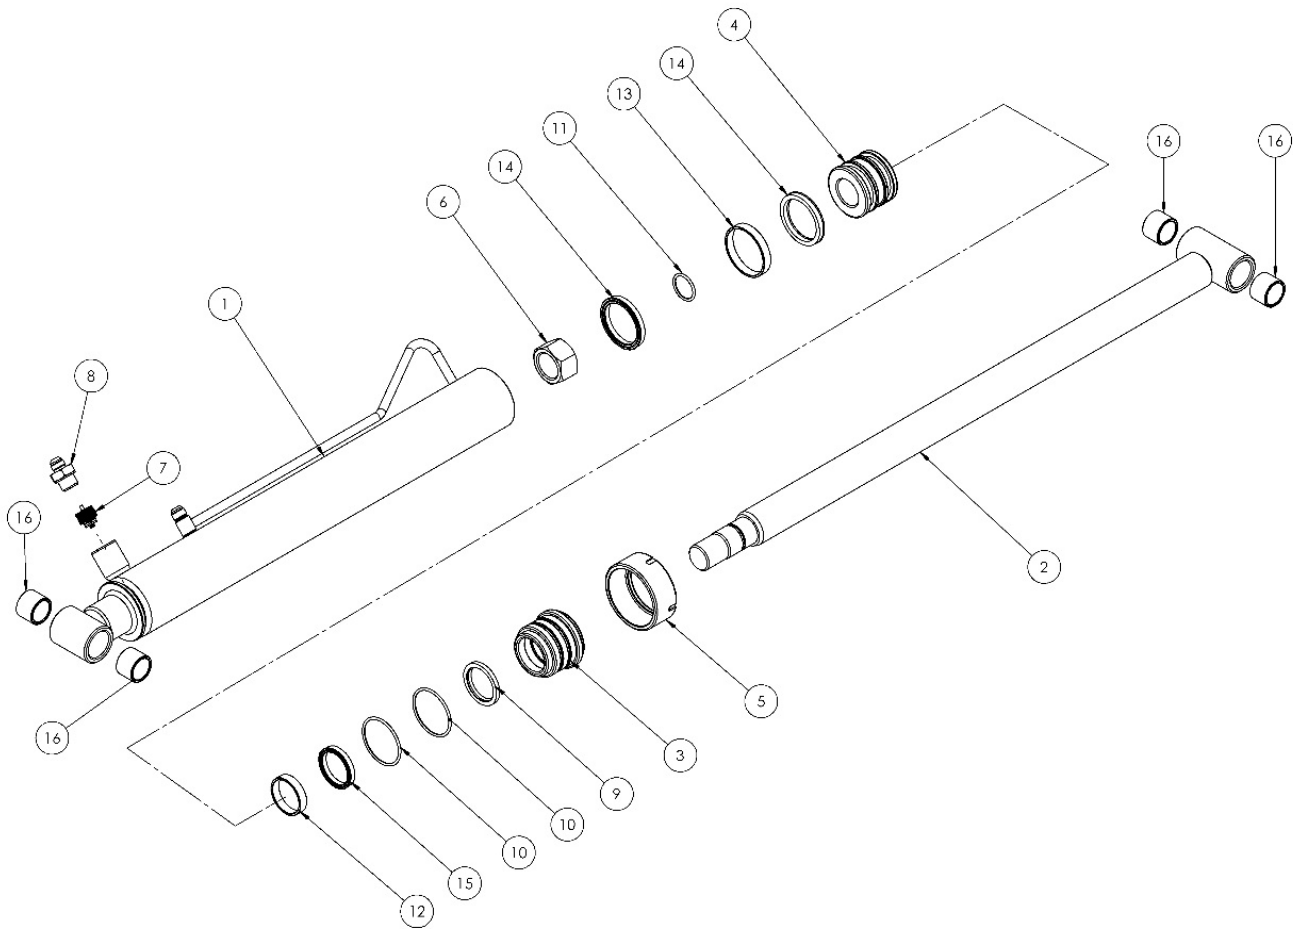

## HOSE KIT

REF.	CODE	DESCRIPTION	QUANTITY/KIT
1	200130007	HOSE SET	1
2	200130009	HOSE SET	1
3	200130009.1	HOSE SET	1
4	200130009.2	HOSE SET	1
5	200130009.3	HOSE SET	1
6	111130002	HOSE SET	2
7	111130003	HOSE SET 1/2" x 4100 mm	2
8	200130007.1	HOSE SET	1
9	900160007	CURVE 90° JIC 3/4"	2
10	900160010	RING FOR TUBES 16x2	8
11	900160006	T TUBE M24- 16mm	2
*	<b>200140005</b>	<b>HOSE KIT</b>	<b>*</b>

**FRONT CYLINDER**

REF.	CODE	DESCRIPTION	QUANTITY/SET
1	200120033	CH- WELDED ASSEMBLY FRONT WINCH - TUBE	1
2	200120032	CH- WELDED ASSEMBLY FRONT WINCH - STEM	1
3	050310006	GUIDE LID	1
4	050410003	PLUNGER	1
5	050810004	NUT FOR TUBE	1
6	901160062	NUT 1" X 14F	1
7	900160068	GUIDE W2-3000-500	1
8	900160096	O RING 7358	1
9	900160117	GUIDE W2-1750-500	1
10	900160070	O RING 2231	2
11	900160065	SCRAPER D-1500	1
12	900160062	GASKET 2500 2500 375	2
13	900160061	GASKET 1870 1500 375	1
14	111140003	STEEL BUSHING	4
*	<b>200130013</b>	<b>FRONT CYLINDER</b>	<b>*</b>

**RIGHT SIDE CYLINDER**

REF.	CODE	DESCRIPTION	QUANTITY/ SET
1	121220011	CH- WELDED ASSEMBLY SIDE PVT 1850 / RIGHT TUBE	1
2	121220010	CH- WELDED ASSEMBLY SIDE PVT 1850 / STEM	1
3	050310007	GUIDE LID	1
4	050310006	PLUNGER	1
5	050810004	NUT FOR TUBE	1
6	901160021	NUT 1.1/2" 12F	1
7	000000019	VALVE	1
8	000000029	ADP. 3/4" 14F BSP P/ 3/4" JIC	1
9	900160066	SCRAPER D-2000	1
10	900160070	O RING 2231	2
11	900160183	O RING 2220	1
12	900160116	GUIDE W2-2250-500	1
13	900160068	GUIDE W2-3000-500	1
14	900160062	GASKET 2500 2500 375	2
15	900160060	GASKET 1870 2000 375	1
16	111140003	STEEL BUSHING	4
*	<b>121230006</b>	<b>RIGHT SIDE CYLINDER</b>	<b>*</b>